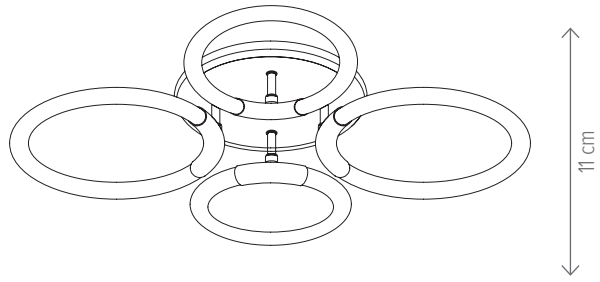

FIORA AP1

62 cm

RHEA PL4

19,8 cm

LEYLA AP1