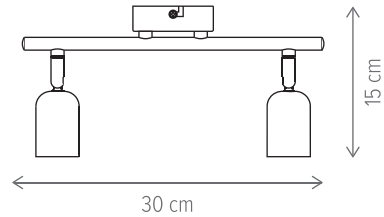

Straight AP2