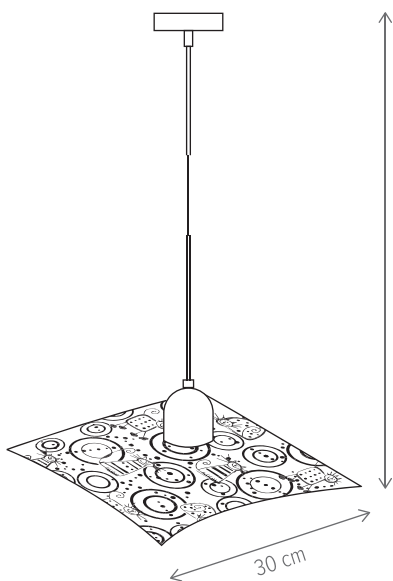

Tedd AP1

Tender PL1

Ruffy 300/S