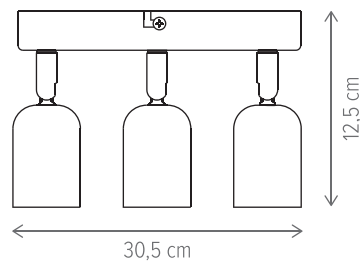

Straight PL3