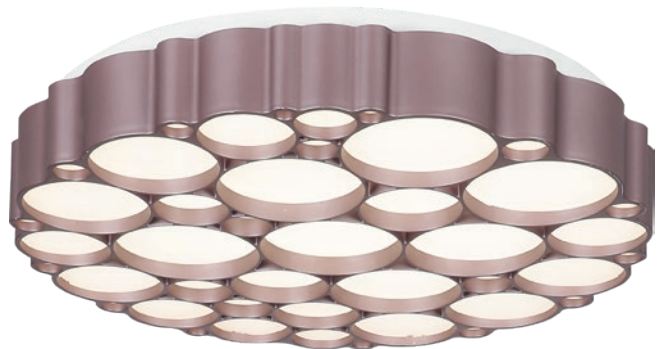

TERRA 48W

KL151029

Dimensiuni/Dimensions: H9 × Ø41 cm
Culoare/Color: cafeniu/coffee
Material/Material: metal, acril, PC/metal, acrylic, PC
Putere/Power: 48W
Clasă energetică/Energy class: G
Dimabil/Dimmable: nu/no