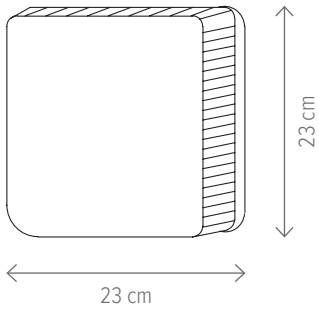

NG ACCB / NG ACCW

Electra 36W