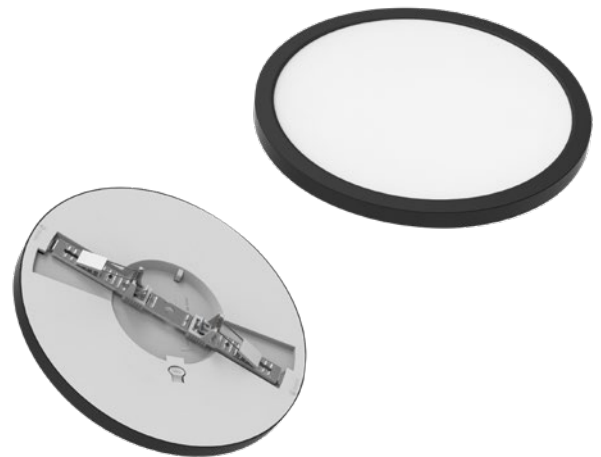

NEBULA 24W

KL151083

Dimensiuni/Dimensions: H1,7 × Ø30 cm
Culoare/Color: negru/black
Material/Material: PC/PC
Putere/Power: 24W
Clasă energetică/Energy class: F
Dimabil/Dimmable: da/yes