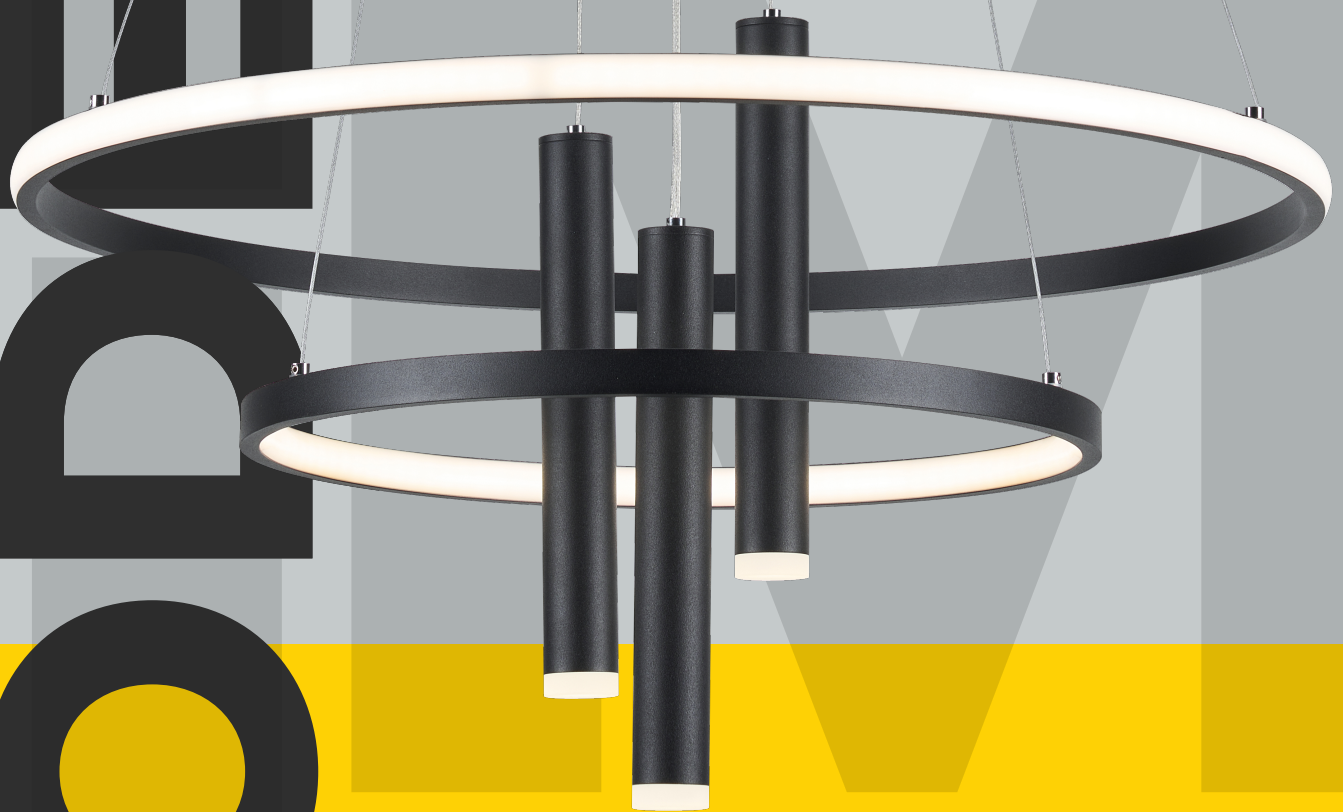

MOORE

KLAUSEN
for a bright life

indoor lighting catalogue