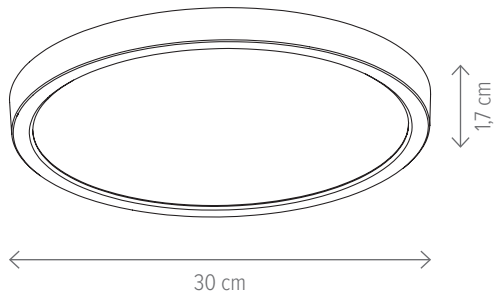

KL151091

Dimensiuni/Dimensions: H4 × L40 × W40 cm
Culoare/Color: alb/white
Material/Material: metal, PC/metal, PC
Putere/Power: 28W
Clasă energetică/Energy class: E
Dimabil/Dimmable: nu/no

Nebula 18W

Nebula 24W