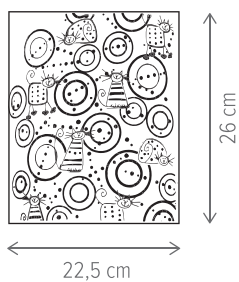

Ruffy 300/S

Ruffy 400/S