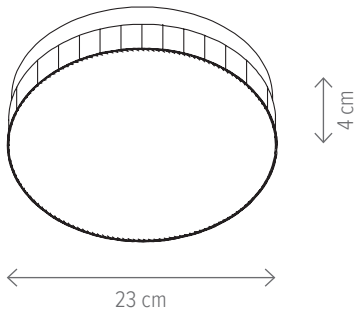

Electra 36W