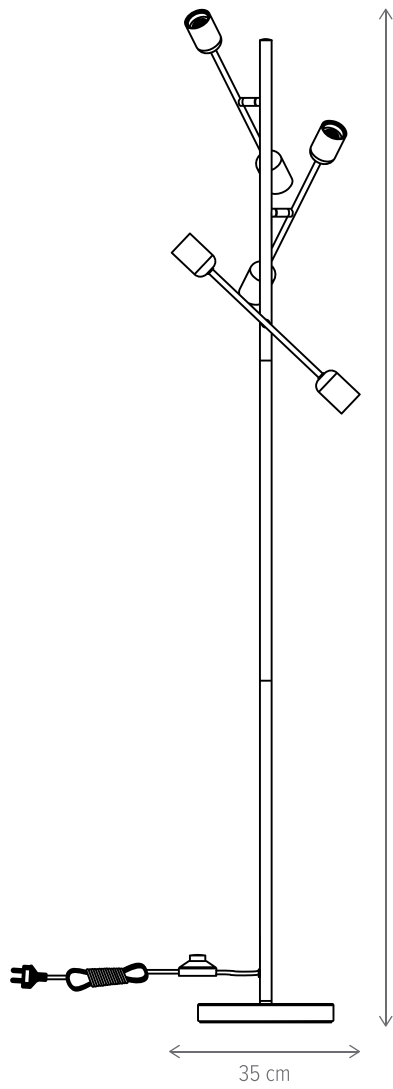

Straight PT6