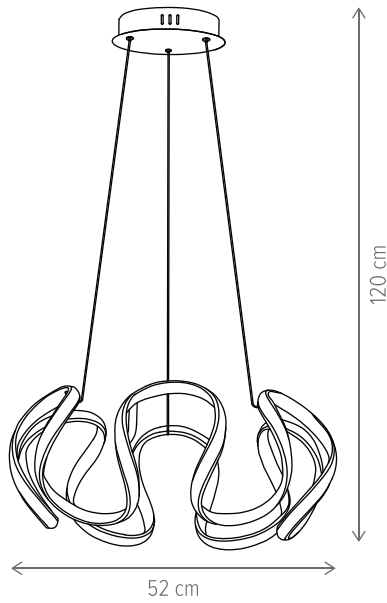

Winding SP1