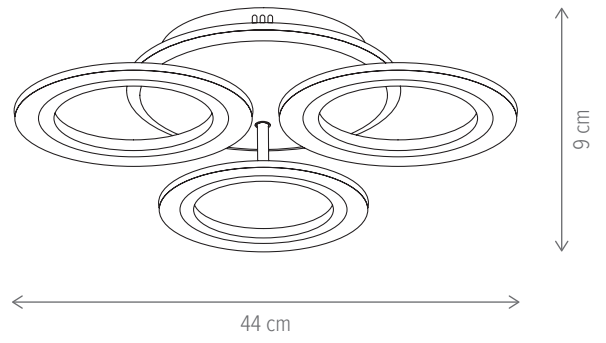

Rondos PL3+3

Optimus PL3