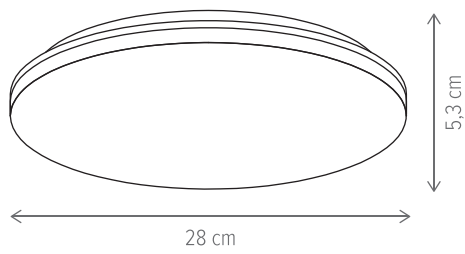

Full 18W
Plump 18W