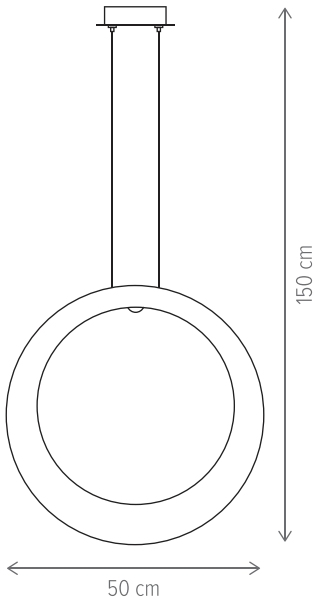

ANGULAR PL1

KL151035

Dimensiuni/Dimensions: H7,5 × Ø50 cm
Culoare/Color: alb, nuc/white, walnut
Material/Material: metal, acril/metal, acrylic
Putere/Power: 37W/76W/37W
Clasă energetică/Energy class: G
Dimabil/Dimmable: nu/no