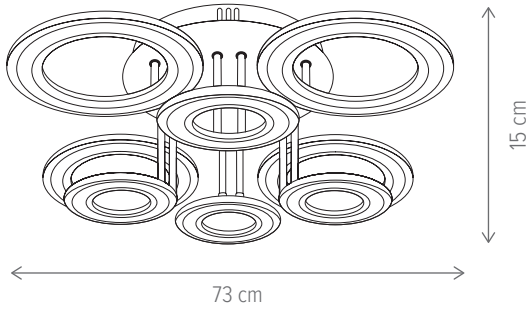

Primus PL6

Rondos PL4+4