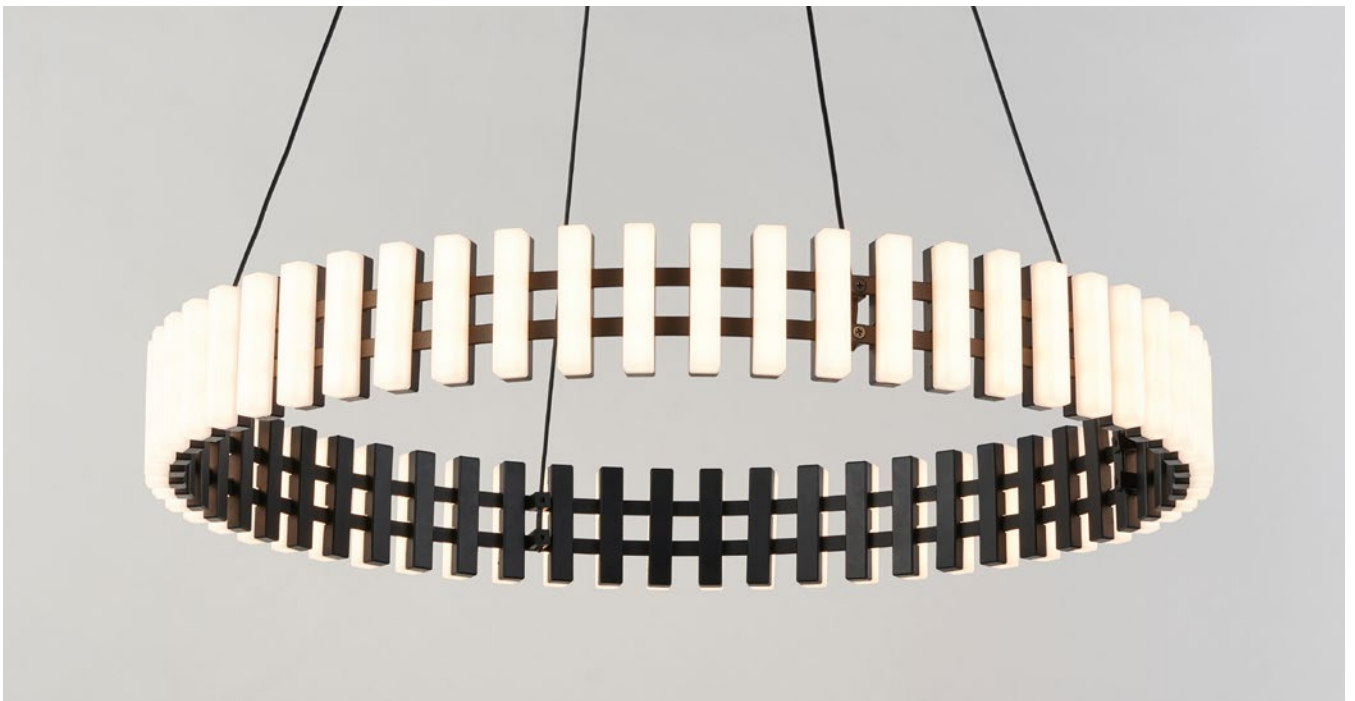

PIANO AP1

KL141023

Dimensiuni/Dimensions: H10 × L21,5 × W13 cm
Culoare/Color: negru/black
Material/Material: metal, plastic/metal, plastic
Putere/Power: 6W
Clasă energetică/Energy class: E
Dimabil/Dimmable: nu/no