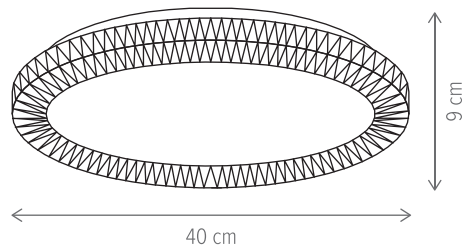

Ridge 48W

Seam 48W

Mercury

**Saturnus
Uranus**

OZZY & VITO

OZZY 18W

KL151017

Dimensiuni/Dimensions: H3,6 × Ø11 cm
Culoare/Color: alb/white
Material/Material: aluminiu, PC/aluminium, PC
Putere/Power: 18W
Clasă energetică/Energy class: G
Dimabil/Dimmable: nu/no