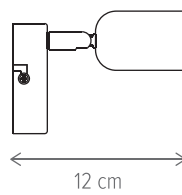

Straight AP1