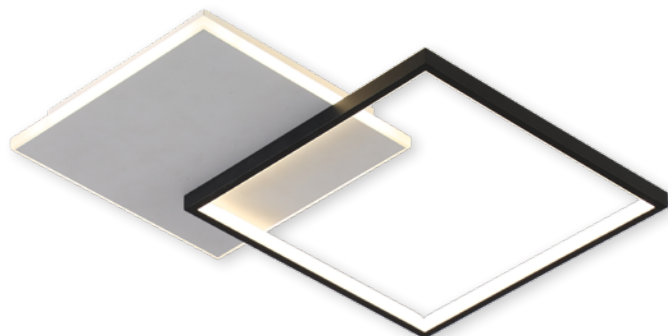

VERTIS

VERTIS PL2

KL151088

Dimensiuni/Dimensions: H6 × L45 × W35 cm
Culoare/Color: alb, negru/white, black
Material/Material: metal, silicon, PC/metal, silicone, PC
Putere/Power: 27W
Clasă energetică/Energy class: E
Dimabil/Dimmable: nu/no