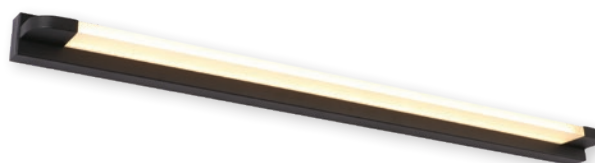

HIMERIC

HIMERIC 12W

KL146018

Dimensiuni/Dimensions: H4,5 × L56 × W7 cm
Culoare/Color: negru/black
Material/Material: metal, PC/metal, PC
Putere/Power: 12W
Clasă energetică/Energy class: G
Dimabil/Dimmable: nu/no