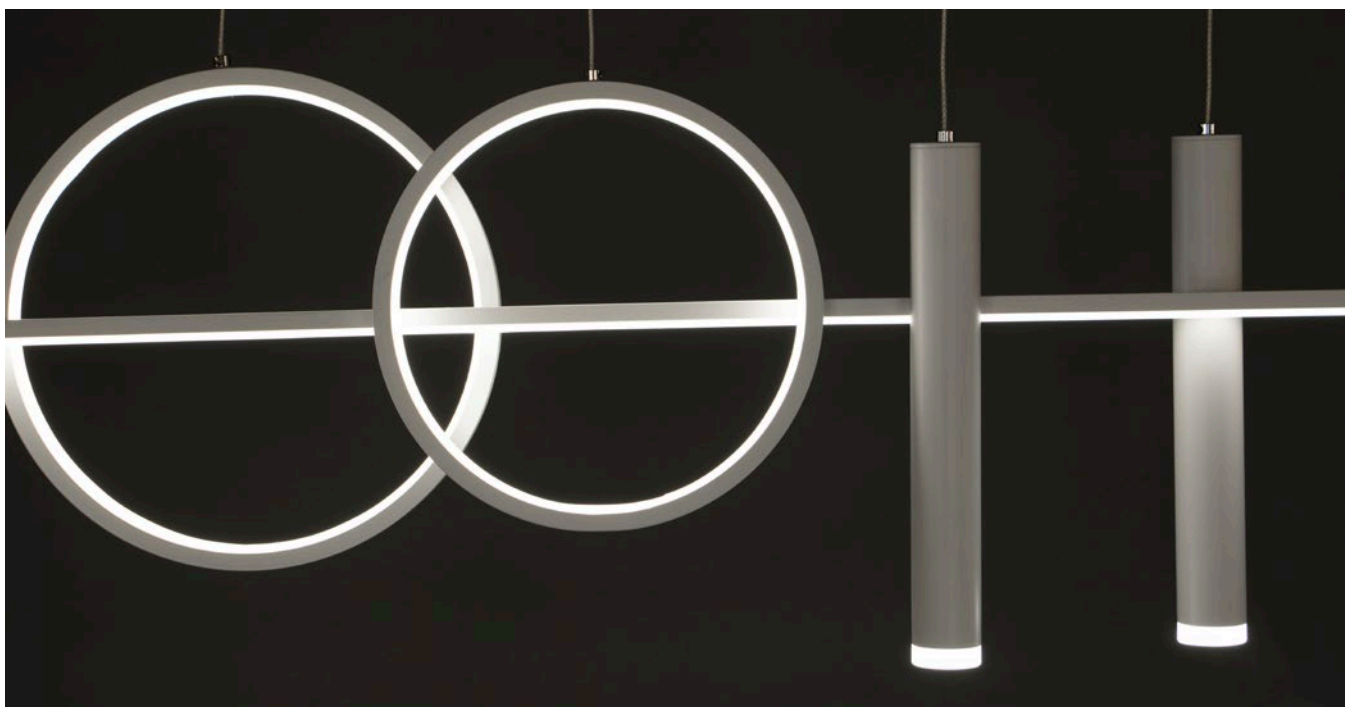

ALTHEIA SP4

KL142089

Dimensiuni/Dimensions: H120 × L100 × W8 cm
Culoare/Color: negru/black
Material/Material: aluminiu, silicon, acril/aluminium, silicone, acrylic
Putere/Power: 50W
Clasă energetică/Energy class: E
Dimabil/Dimmable: nu/no