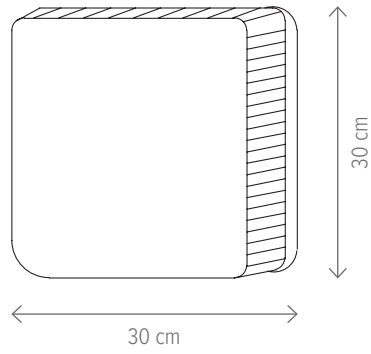

Glitter 36W