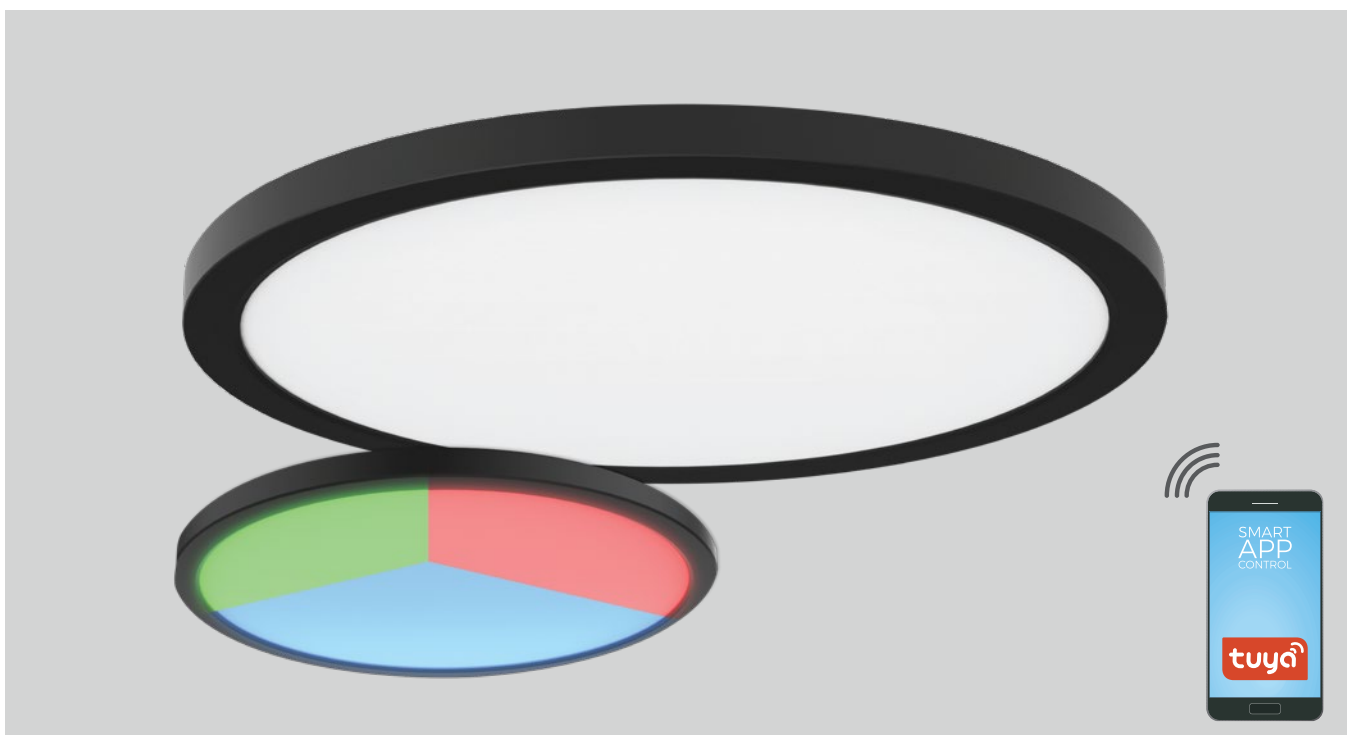

NEBULA 24W

KL151083

Dimensiuni/Dimensions: H1,7 × Ø30 cm
Culoare/Color: negru/black
Material/Material: PC/PC
Putere/Power: 24W
Clasă energetică/Energy class: F
Dimabil/Dimmable: da/yes