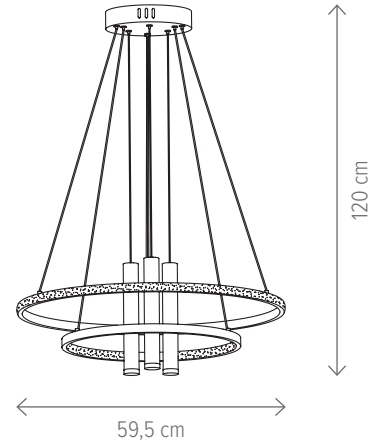

ALTHEIA SP5