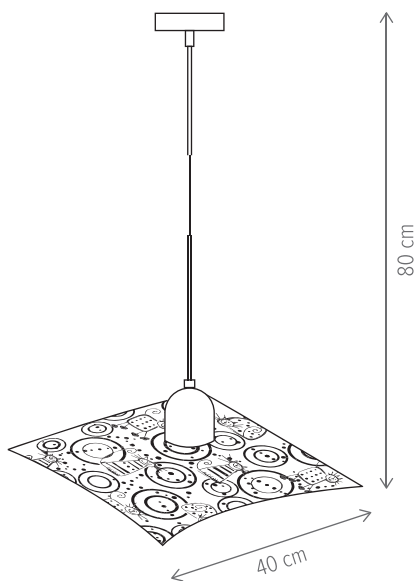

Ruffy 400/S