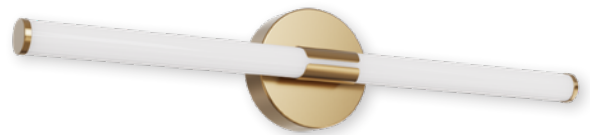

SPLASH G

KL146025

Dimensiuni/Dimensions: H12 × L60 × W6,6 cm
Culoare/Color: auriu/gold
Material/Material: aluminiu, PC/aluminium, PC
Putere/Power: 8W
Clasă energetică/Energy class: E
Dimabil/Dimmable: nu/no