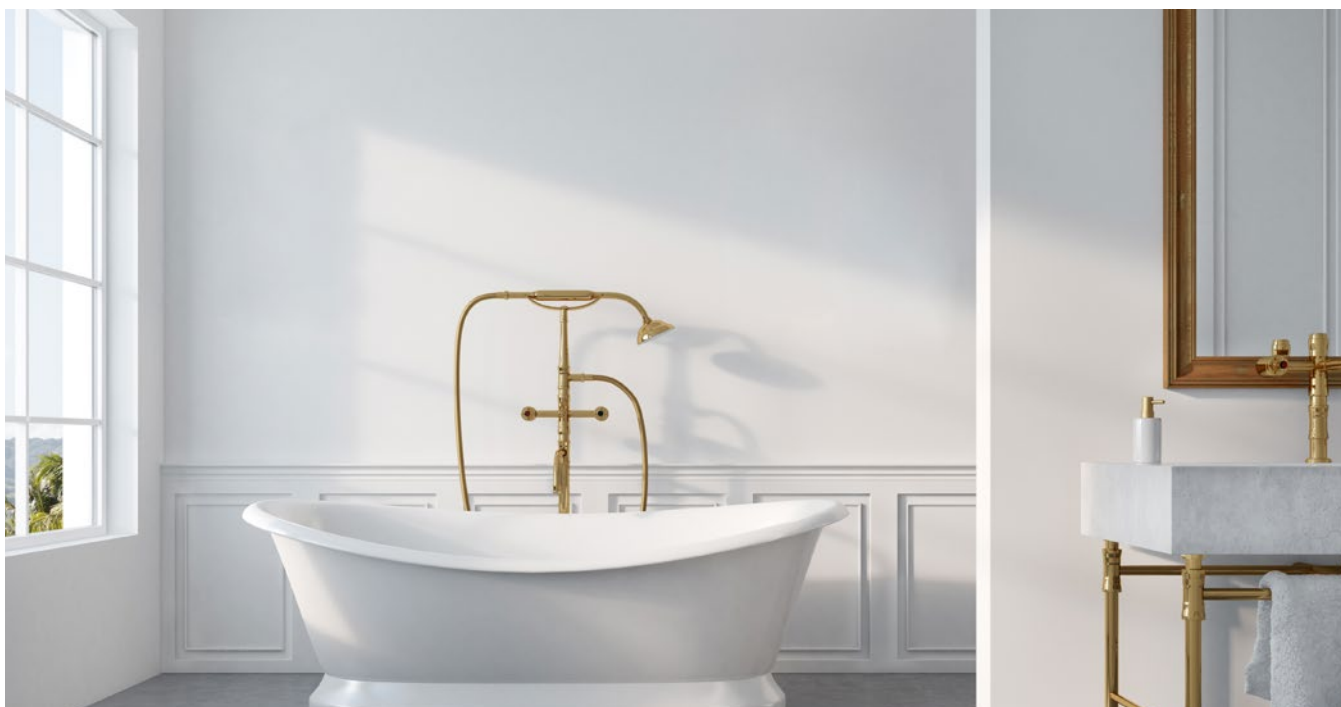

CHAMPAGNE

146003

Dimensiuni/Dimensions: H5 × L62 × W11,5 cm
Culoare/Color: auriu, crom/gold, chrome
Material/Material: sticlă, oțel inoxidabil/glass, stainless steel
Putere/Power: 12W
Clasă energetică/Energy class: G
Dimabil/Dimmable: nu/no