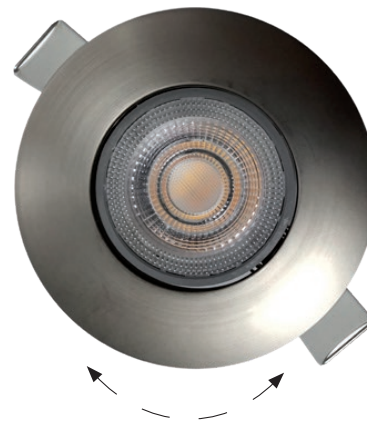

BEAM N

KL171002

Dimensiuni/Dimensions: H2,2 × Ø9cm
Culoare/Color: nichel satinat/satin nickel
Material/Material: plastic/plastic
Putere/Power: 4,9W
Clasă energetică/Energy class: F
Dimabil/Dimmable: nu/no