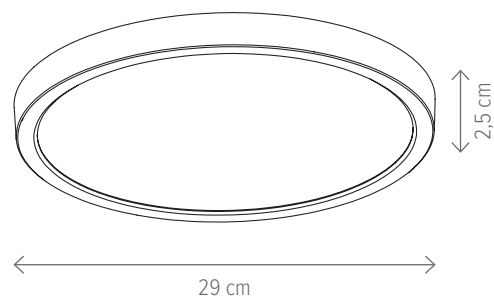

Glitter 24W