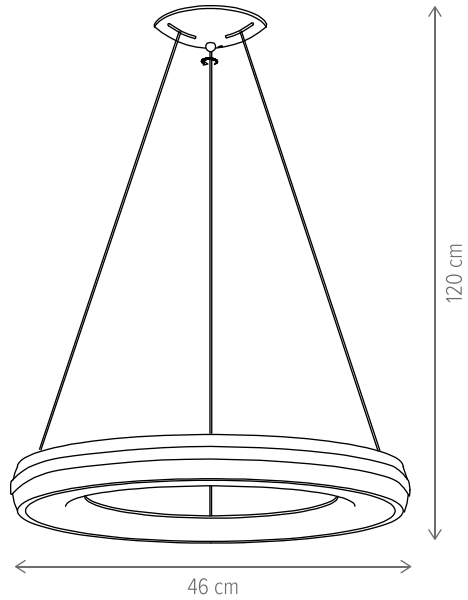

Intrigue PL1

Striped SP1