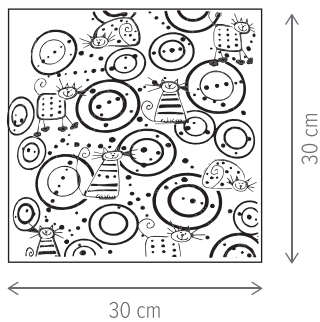

Ruffy 300/S

Ruffy 400/S