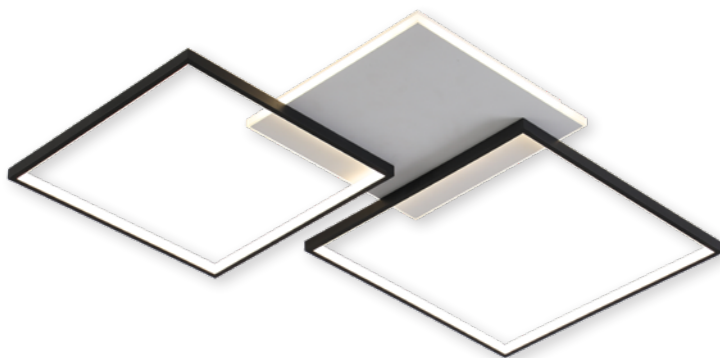

VERTIS PL3

KL151089

Dimensiuni/Dimensions: H6 × L79 × W58 cm
Culoare/Color: alb, negru/white, black
Material/Material: metal, silicon, PC/metal, silicone, PC
Putere/Power: 55W
Clasă energetică/Energy class: E
Dimabil/Dimmable: nu/no