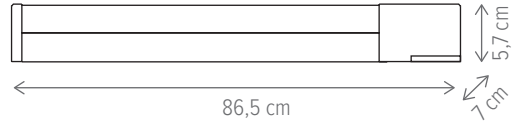

Watter 20W Touch