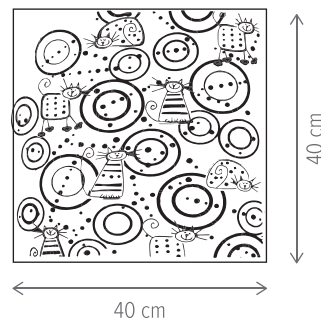

Ruffy 300/S

Ruffy 400/S