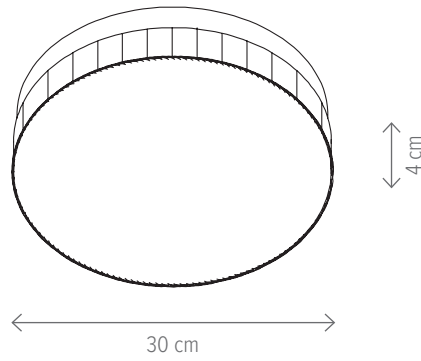

Electra 48W

Electra 48W