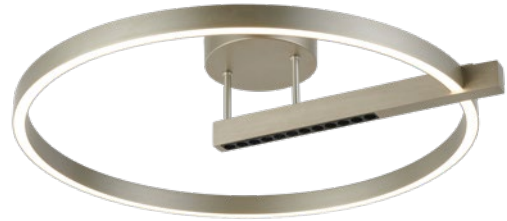

■ HIMERA SP1

KL142081

Dimensiuni/Dimensions: H120 × Ø60 cm
 Culoare/Color: negru/black
 Material/Material: aluminiu, plastic/aluminium, plastic
 Putere/Power: 48W
 Clasă energetică/Energy class: E
 Dimabil/Dimmable: nu/no

HIMERA

HIMERA PL1

KL140028

Dimensiuni/Dimensions: H14 × Ø60 cm
Culoare/Color: argintiu/silver
Material/Material: aluminiu, plastic/aluminium, plastic
Putere/Power: 48W
Clasă energetică/Energy class: E
Dimabil/Dimmable: nu/no