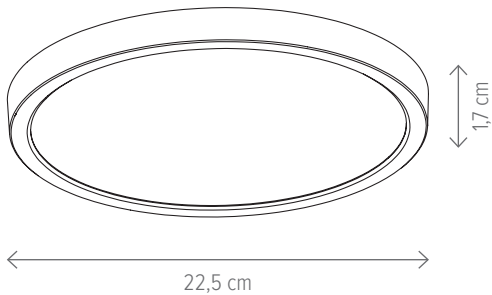

KL151091

Dimensiuni/Dimensions: H4 × L40 × W40 cm
Culoare/Color: alb/white
Material/Material: metal, PC/metal, PC
Putere/Power: 28W
Clasă energetică/Energy class: E
Dimabil/Dimmable: nu/no

Nebula 18W

Nebula 24W