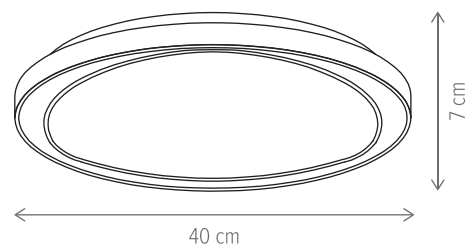

Ridge 48W

Seam 48W

Mercury

**Saturnus
Uranus**

OZZY & VITO

OZZY 18W

KL151017

Dimensiuni/Dimensions: H3,6 × Ø11 cm
Culoare/Color: alb/white
Material/Material: aluminiu, PC/aluminium, PC
Putere/Power: 18W
Clasă energetică/Energy class: G
Dimabil/Dimmable: nu/no