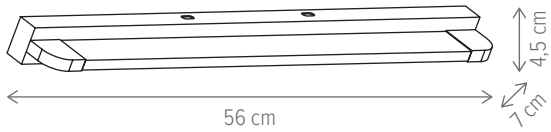

Himeric 12W