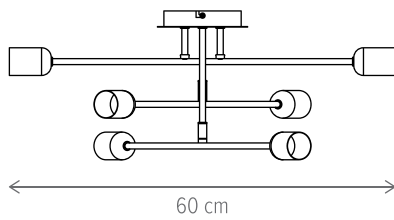

Straight PL6