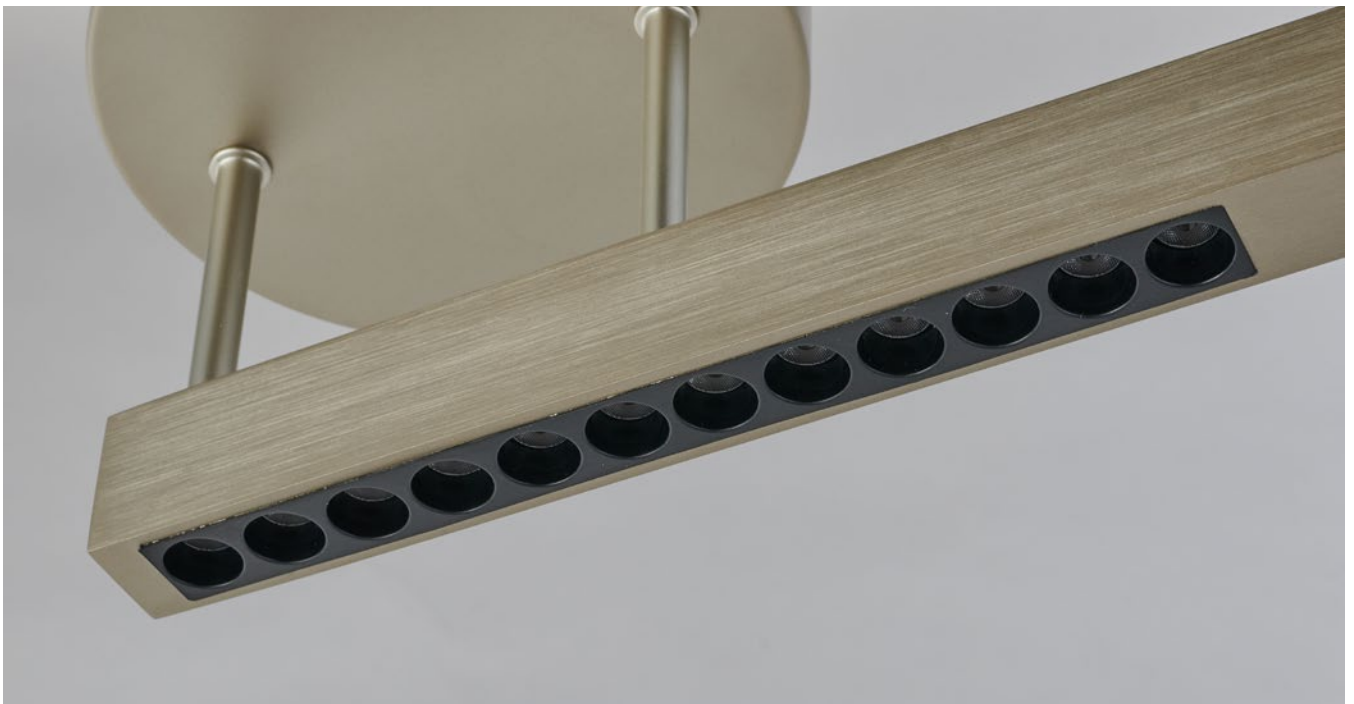

■ HIMERA SP1

KL142081

Dimensiuni/Dimensions: H120 × Ø60 cm
 Culoare/Color: negru/black
 Material/Material: aluminiu, plastic/aluminium, plastic
 Putere/Power: 48W
 Clasă energetică/Energy class: E
 Dimabil/Dimmable: nu/no

HIMERA

HIMERA PL1

KL140028

Dimensiuni/Dimensions: H14 × Ø60 cm
Culoare/Color: argintiu/silver
Material/Material: aluminiu, plastic/aluminium, plastic
Putere/Power: 48W
Clasă energetică/Energy class: E
Dimabil/Dimmable: nu/no

HIMERA PL1

KL140029

Dimensiuni/Dimensions: H14 × Ø60 cm
Culoare/Color: negru/black
Material/Material: aluminiu, plastic/aluminium, plastic
Putere/Power: 48W
Clasă energetică/Energy class: E
Dimabil/Dimmable: nu/no