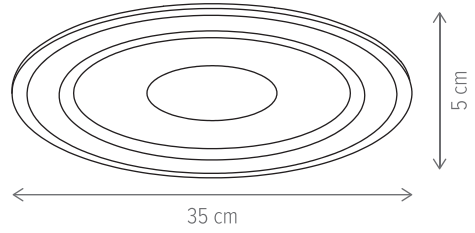

Skylight 24W

Optyc 48W