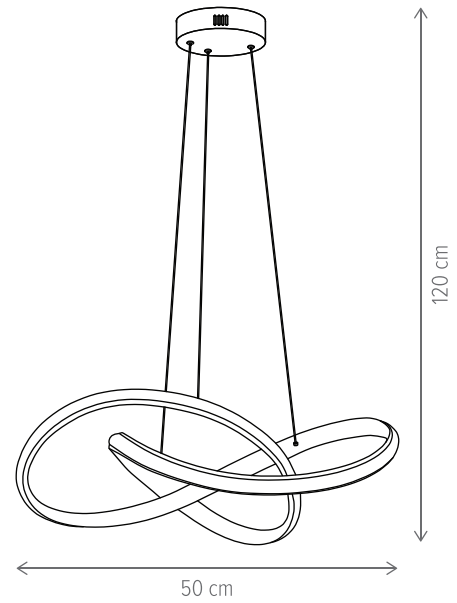

Intrigue SP1