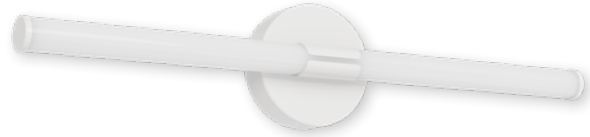

SPLASH

SPLASH W

KL146023

Dimensiuni/Dimensions: H12 × L60 × W6,6 cm
Culoare/Color: alb/white
Material/Material: aluminiu, PC/aluminium, PC
Putere/Power: 8W
Clasă energetică/Energy class: E
Dimabil/Dimmable: nu/no