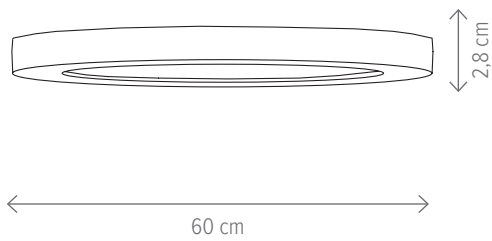

KL151091

Dimensiuni/Dimensions: H4 × L40 × W40 cm
Culoare/Color: alb/white
Material/Material: metal, PC/metal, PC
Putere/Power: 28W
Clasă energetică/Energy class: E
Dimabil/Dimmable: nu/no

Nebula 18W

Nebula 24W