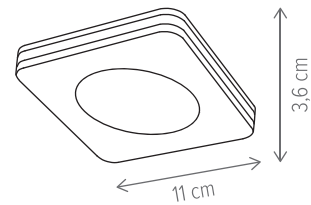

KL150001

Dimensiuni/Dimensions: H7,5 × L30 × W10 cm
Culoare/Color: alb/white
Material/Material: PC/PC
Putere/Power: 12W
Clasă energetică/Energy class: G
Dimabil/Dimmable: nu/no

Ozzy 18W

Vito 7W

Vito 18W

Tetra 18W
Rough 18W