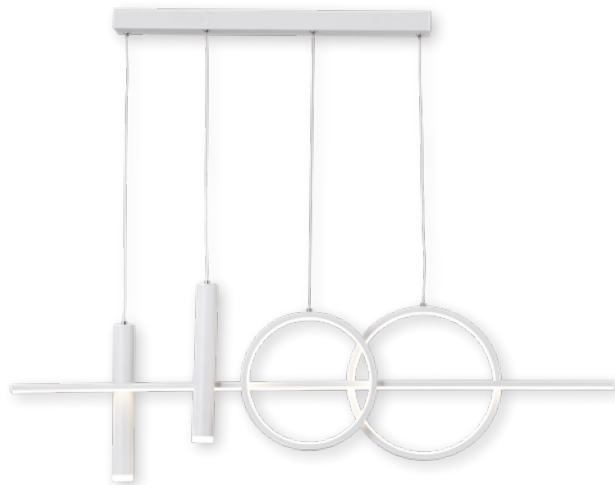

ALTHEIA

ALTHEIA SP4

KL142088

Dimensiuni/Dimensions: H120 × L100 × W8 cm
Culoare/Color: alb/white
Material/Material: aluminiu, silicon, acril/aluminium, silicone, acrylic
Putere/Power: 50W
Clasă energetică/Energy class: E
Dimabil/Dimmable: nu/no