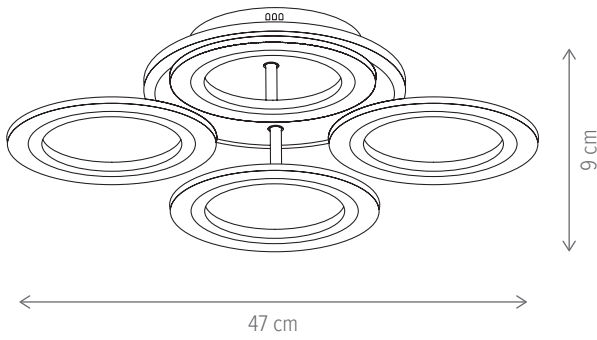

Optimus PL4