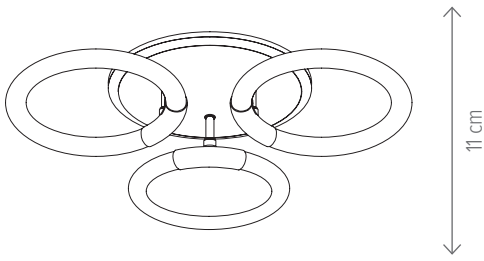

FIORA TL1

FIORA PT1

47 cm

RHEA PL3