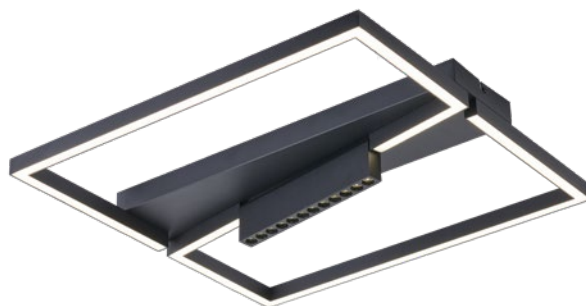

Dimensiuni/Dimensions: H8,2 × Ø50 cm
Culoare/Color: negru/black
Material/Material: metal, PC/metal, PC
Putere/Power: 30W
Clasă energetică/Energy class: E
Dimabil/Dimmable: nu/no

CORE S

KL151093

Dimensiuni/Dimensions: H8,2 × L50 × W50 cm
Culoare/Color: negru/black
Material/Material: metal, PC/metal, PC
Putere/Power: 30W
Clasă energetică/Energy class: E
Dimabil/Dimmable: nu/no