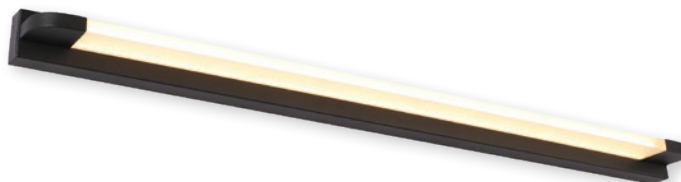

HIMERIC

HIMERIC 12W

KL146018

Dimensiuni/Dimensions: H4,5 × L56 × W7 cm
Culoare/Color: negru/black
Material/Material: metal, PC/metal, PC
Putere/Power: 12W
Clasă energetică/Energy class: G
Dimabil/Dimmable: nu/no