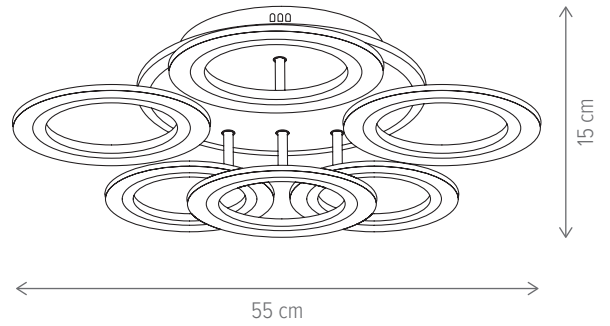

Optimus PL6