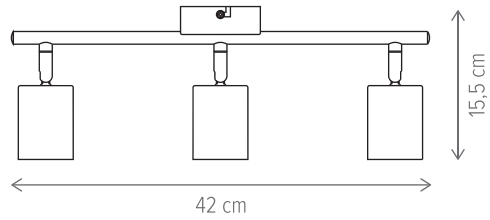

Sputnik 4

Spike 3