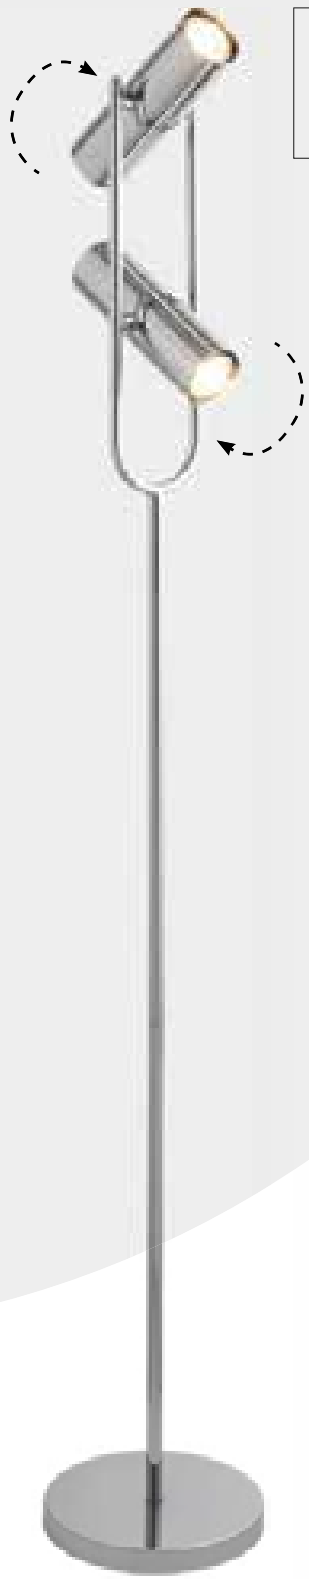

1891-1BK
TELESCOPE Pendant
Matt Black Metal