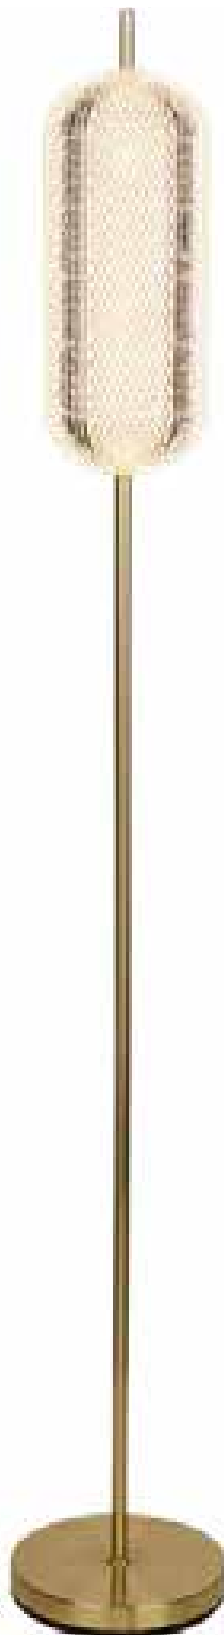

**NEW**

**28805SB**  
**EU28805SB**  
**CAPSULE Table Lamp**  
 Satin Brass Metal and Acrylic Shade

**NEW**

**28806SB**  
**EU28806SB**  
**CAPSULE Floor Lamp**  
 Satin Brass Metal and Acrylic Shade

**NEW**