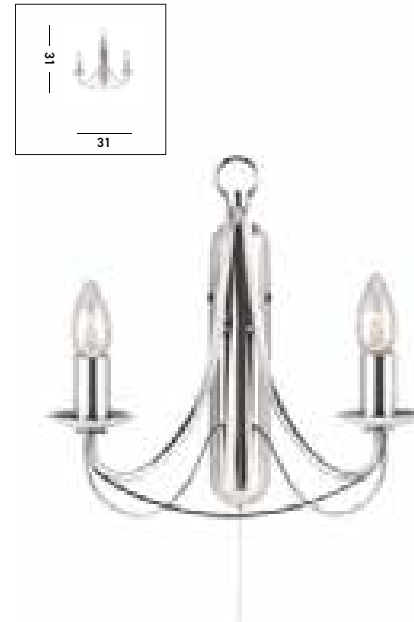

**1502-2AB**  
**RICHMOND 2Lt Wall Light**  
 Antique Brass Metal

**1508-8AB**  
**RICHMOND 8Lt Pendant**  
 Antique Brass Metal

**6348-8SS**  
MAYPOLE 8Lt Pendant  
Satin Silver Metal

**6345-5SS**  
MAYPOLE 5Lt Pendant  
Satin Silver Metal