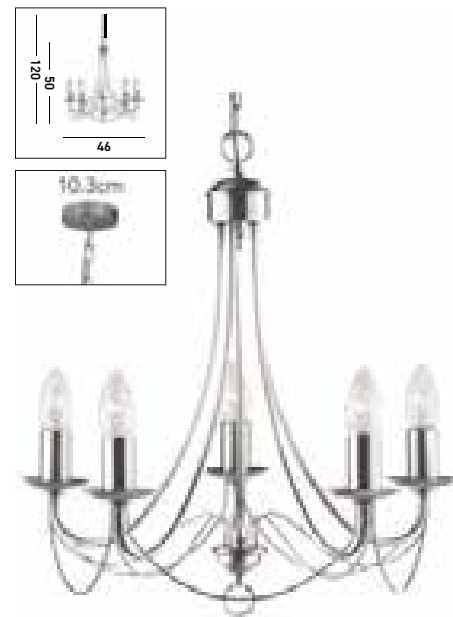

**1502-2AB**  
**RICHMOND 2Lt Wall Light**  
 Antique Brass Metal

**1508-8AB**  
**RICHMOND 8Lt Pendant**  
 Antique Brass Metal

**6348-8SS**  
MAYPOLE 8Lt Pendant  
Satin Silver Metal

**6345-5SS**  
MAYPOLE 5Lt Pendant  
Satin Silver Metal