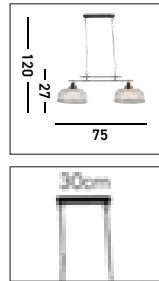

3592-2BK
HIGHWORTH 2Lt Bar Pendant
Matt Black Metal & Holophane Style Glass