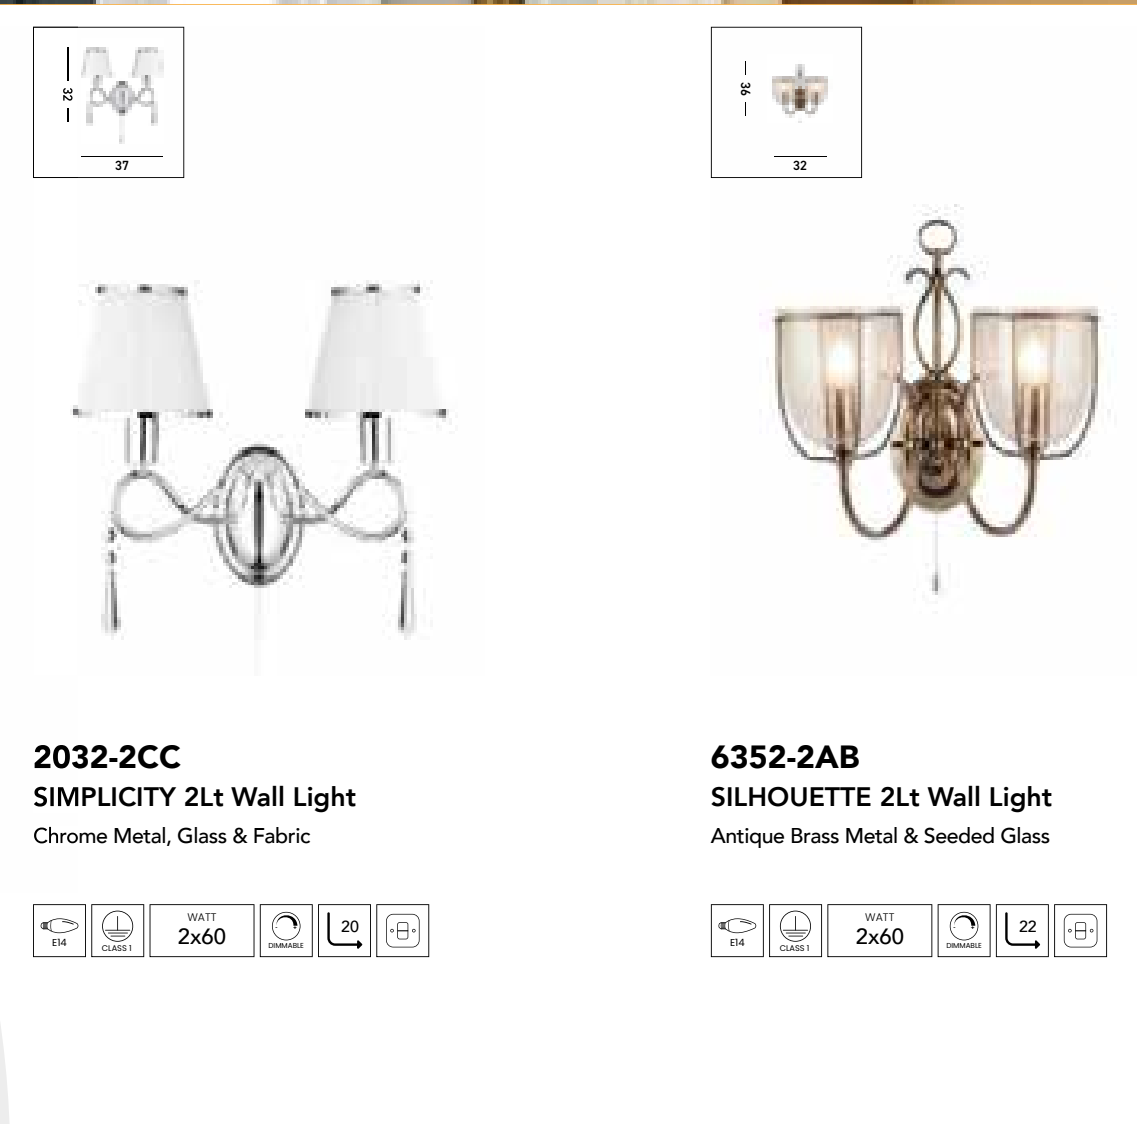

**1605-5AB**  
**ALBERTO 5Lt Pendant**  
 Antique Brass Metal, Crystal & Linen Shades

**1602-2AB**  
**ALBERTO 2Lt Wall Light**  
 Antique Brass Metal, Crystal & Linen Shades

**1025-5CC**  
**ANGELIQUE 5Lt Pendant**  
 Chrome Metal, Glass & White Fabric Shades

**6355-5AB**  
**SILHOUETTE 5Lt Pendant**  
 Antique Brass Metal & Seeded Glass

**1035-5CC**  
**SIMPLICITY 5Lt Pendant**  
 Chrome Metal & Clear Glass

**2032-2CC**  
**SIMPLICITY 2Lt Wall Light**  
 Chrome Metal, Glass & Fabric