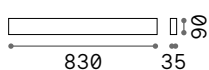

LED SMD

0,950 Kg / 0,0058 m³

Power	Beam	Lumen	CCT	Finish	Code	€
19,5 W	120°+120°	2200 lm	3000 K	White	287645	110
				Black	287638	110
		2250 lm	4000 K	White	307015	110
				Black	307022	110

LED SMD

0,900 Kg / 0,0078 m³