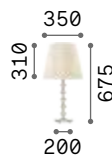

IP20

2,300 Kg / 0,0886 m³
E27 max 1x60W

€ 210

077758 Gold

3000 K
910 lm

119571

€ 3,50