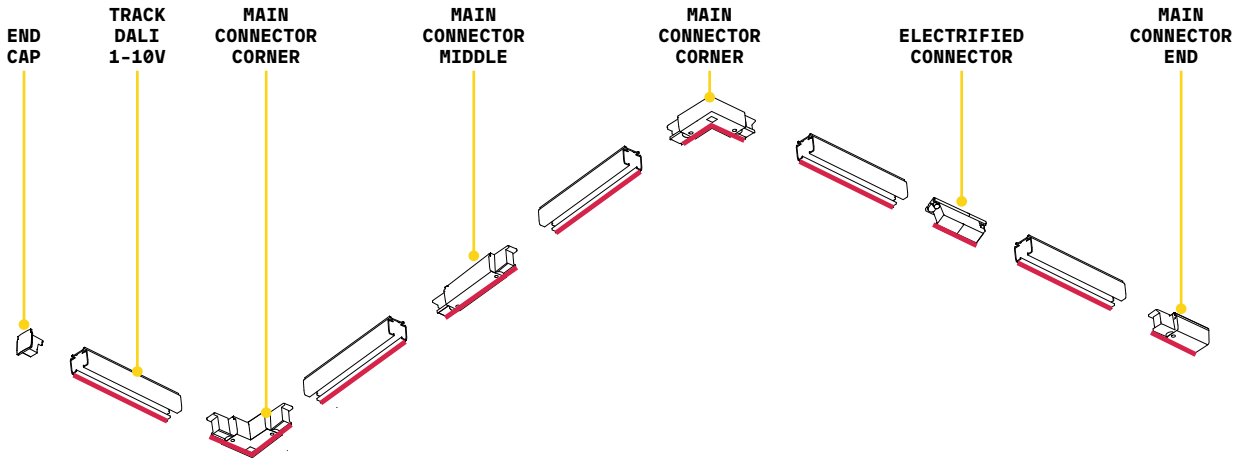

TRACK

Length	Weight	Volume	Finish	Code	€
1000 mm	0,94 Kg	0,0016 m³	White	246468	38
			Black	246451	38
2000 mm	1,93 Kg	0,0032 m³	White	247007	80
			Black	246901	80
3000 mm	2,87 Kg	0,0048 m³	White	247625	115
			Black	247618	115