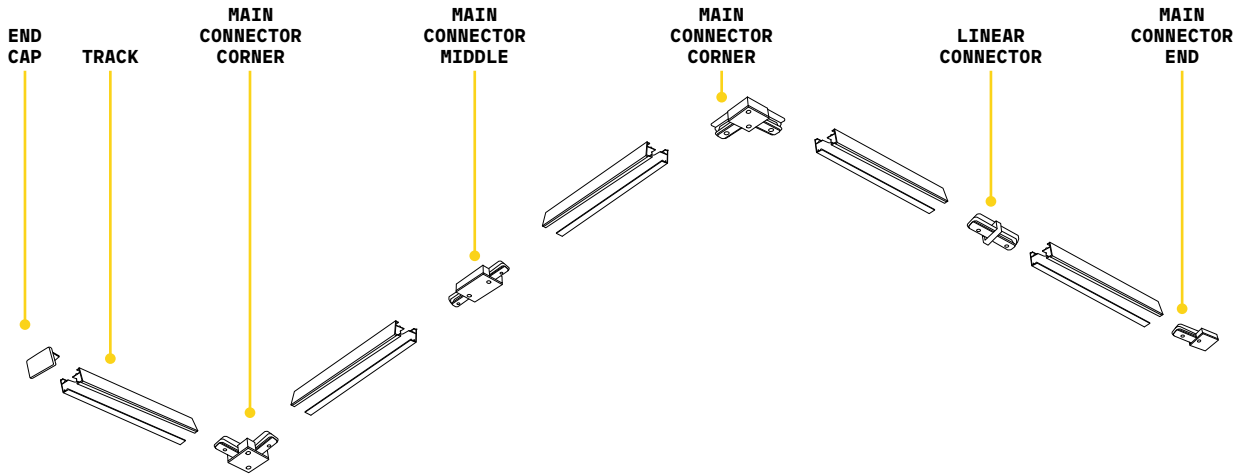

Link 1-Phase Surface On/Off

TRACK No mounting kit required, direct ceiling installation.

Length	Weight	Volume	Finish	Code	€
1000 mm	0,42 Kg	0,0007 m³	Black	337371	13 new
2000 mm	0,83 Kg	0,0017 m³	Black	342801	24 new
3000 mm	1,22 Kg	0,0022 m³	Black	344973	35 new

END CAP

Required	Finish	Code	€
Yes	Black	337395	3 new

MAIN CONNECTOR

0,060 Kg/0,0001 m³

337388 ■ € 3 **new**

MAIN CONNECTOR MIDDLE

0,070 Kg/0,0001 m³

337425 ■ € 5 **new**

LINEAR CONNECTOR

0,040 Kg/0,0001 m³

337418 ■ € 3 **new**

MAIN CONNECTOR CORNER

0,060 Kg/0,0001 m³

337401 ■ € 3 **new**