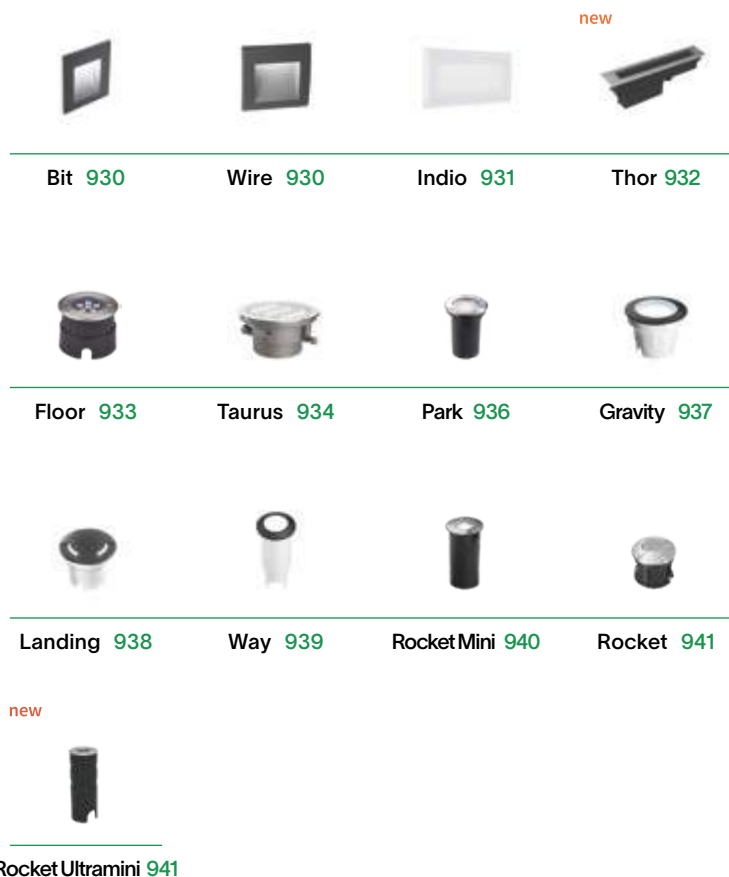

Cosmo 907

Clio 908

Clio 908

Clio 908

Cima 910

Dafne 911

Spotlights

Downlights