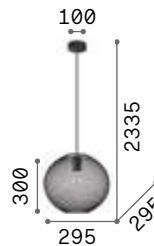

0,750 Kg / 0,0342 m³
E27 max 1x 42W

€ 60

328102 White
313788 Black
313771 Gold

3000 K
900 lm

123899 € 3,50