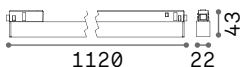

0,920 Kg/0,0031 m³

LED SMD SAMSUNG

Power	Beam	Control	Lumen	CCT	Finish	Code	€	
26 W	110°	On-Off	2900 lm	2700 K	Black	340623	145 new	
					White	283043	145	
			1-10V	3400 lm	3000 K	Black	257730	145
						White	303833	160
			DALI	2900 lm	2700 K	Black	322070	145
						White	303826	160
		3400 lm		3000 K	Black	340609	185 new	
					White	286549	185	
		Black	286532	185				

Light beam: WIDE