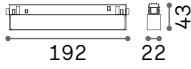

Ego Accent

0,140 Kg/0,0013 m³

LED SMD OSRAM UGR <19

Power	Beam	Control	Lumen	CCT	Finish		Code	€	
7W	35°	On-Off	630 lm	2700 K	Black		340067	100 new	
			700 lm	3000 K	White		282633	100	
					Black		257792	100	
			730 lm	4000 K	Black		323596	100	
			700 lm	3000 K	White		303505	135	
					Black		303499	135	
		1-10V	DALI	630 lm	2700 K	Black		340043	145 new
				700 lm	3000 K	White		286068	145
						Black		286051	145