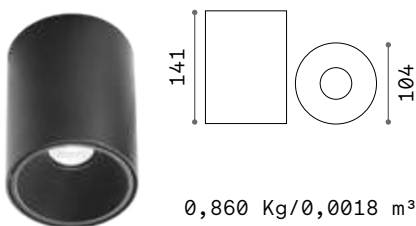

LED COB BRIDGELUX

Power	Beam	Lumen	CCT	Finish	Code	€
25 W	33°	2350 lm	3000 K	White	319568	115
				Black	322711	115

0,860 Kg/0,0018 m³