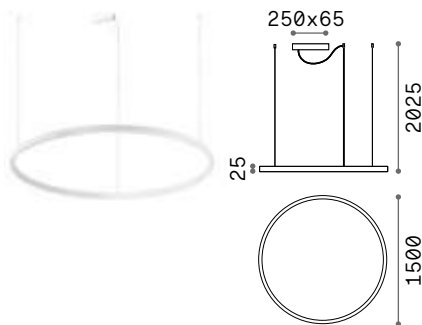

On/Off 2,480 Kg/0,3072 m³
DALI/Push 2,000 Kg/0,3072 m³

LED SMD Driver included - Cable length 2500 mm

Measure	Power	Driver	Lumen	CCT	Finish	Code	€
ø 1500	83 W	On-Off	7850 lm	2700 K	White	342177	490 <i>new</i>
					Black	342160	490 <i>new</i>
			8750 lm	3000 K	White	265957	490
					Black	285061	490
			9350 lm	4000 K	White	285078	490
					Black	304472	490
	77 W	DALI/Push	7300 lm	3000 K	White	304465	625
					Black	304458	625
			7450 lm	4000 K	White	342191	625 <i>new</i>
					Black	342184	625 <i>new</i>