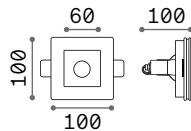

Power	Weight	Volume	Finish	Code	€
max 35W	0,450 Kg	0,0032 m ³	White	150130	12

Power	Weight	Volume	Finish	Code	€
max 50W	0,420 Kg	0,0036 m ³	White	139012	12

83 x 83 mm

103 x 103 mm

123 x 123 mm

124 x 124 mm