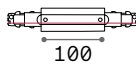

MAIN CONNECTOR MIDDLE

0,129 Kg/0,0004 m³

246581	€ 25
246574	€ 25