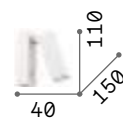

IP20

IP20

0,320 Kg / 0,0025 m³
LED 3W / 140 lm

0,420 Kg / 0,0023 m³
LED 3W / 140 lm

€ 100

€ 105

142586 ■ White
142579 ■ Black

142258 ■ White
142241 ■ Black