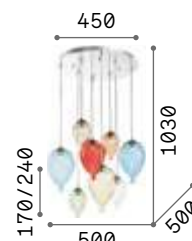

IP20

5,700 Kg / 0,1442 m³
G9 max 8 x 28W

€ 545

100944 Color

3000 K
510 lm

305486 € 6,00