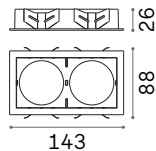

SQUARE - FRAME TWIN Required

Finish	Code	€
White	287935	24
Black	280233	24

Ⓜ 134 x 71 mm

0,110 Kg/0,0004 m³