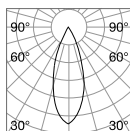

m	lx	øm
1	1846	0,65
2	461	1,30
3	205	1,90
4	115	2,60
5	74	3,20