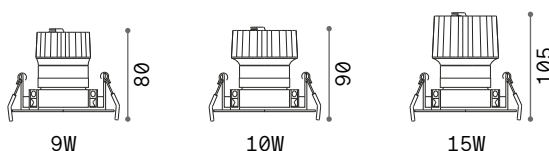

Dynamic Square

REFLECTOR Required

SYMMETRICAL

Finish	Code	€
White	211817	8
Black	211824	8

0,020 Kg/0,0002 m³

FRAME Required

Finish	Code	€
White	208725	19
Black	208732	19

① 90 mm

0,050 Kg/0,0004 m³