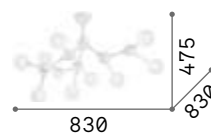

3,160 Kg / 0,3975 m³
G9 max 9 x 15W

€ 567

149622 **White**
133393 **Chrome**

3000 K
510 lm
305486 € 6,00