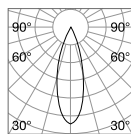

m	lx	øm
1	6816	0,56
2	1704	1,10
3	757	1,70
4	426	2,20
5	273	2,80