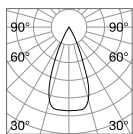

m	lx	øm
1	3174	0,81
2	794	1,60
3	353	2,40
4	198	3,20
5	127	4,00