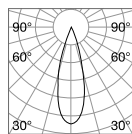

m	lx	øm
1	3051	0,51
2	763	1,00
3	339	1,50
4	191	2,10
5	122	2,60