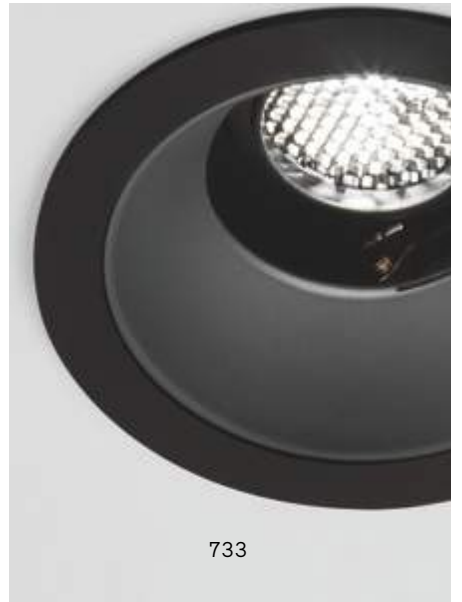

Finish	Code	€
White	287935	24
Black	280233	24

Ⓜ 134 x 71 mm

0,110 Kg/0,0004 m³

SQUARE - FRAME TRIPLE Required

Finish	Code	€
White	287928	30
Black	280240	30

Ⓜ 197 x 71 mm

0,300 Kg/0,0006 m³

Dynamic