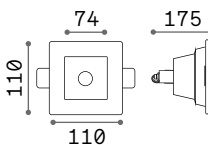

Power	Weight	Volume	Finish	Code	€
max 35W	0,450 Kg	0,0032 m ³	White	150130	12

Power	Weight	Volume	Finish	Code	€
max 50W	0,420 Kg	0,0036 m ³	White	139012	12

83 x 83 mm

103 x 103 mm

123 x 123 mm

124 x 124 mm