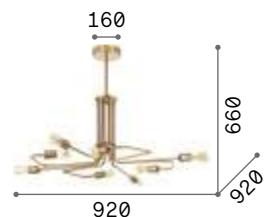

1,650 Kg / 0,0135 m³
GX53 max 4 x 9W

€ 247

235455 ■ Black

3000 K
910 lm

123936 € 5,00

Triumph

Plated metal base, arm and bulb holder cover. Color: old brass.

IP20