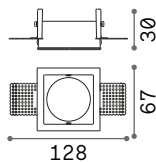

68 x 68 mm
0,120 Kg/0,0005 m³

13 W

Finish	Code	€
White	323558	18