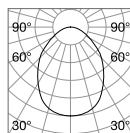

m	lx	øm
1	318	1,72
2	79	3,44
3	35	5,17
4	19	6,89
5	12	8,61