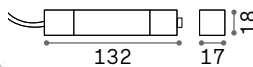

Cable length 2000 mm

MAIN CONNECTOR Required - 1 Kit x power source max 210 W

Weight	Volume	Control	Finish	Code	€
0,12 Kg	0,0005 m³	On-Off	White	282862	36
			Black	265896	36
		1-10V / DALI	White	286303	50
			Black	286297	50