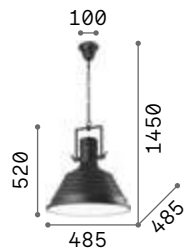

IP20

5,040 Kg / 0,0899 m³
E27 max 1x60W

€ 400

125831 ■ Black
134871 ■ Copper

3000 K
1050 lm

101323 € 4,50