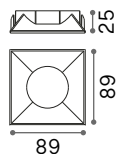

0,050 Kg/0,0007 m³

21W

Finish	Code	€
White	323800	12
Black	323817	12
Gold	323831	12