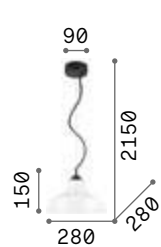

IP20

1,200 Kg / 0,0274 m³
E27 max 1x60W

€ 113

112336 Clear
112343 Smoky Grey

3000 K
910 lm

119571 € 3,50