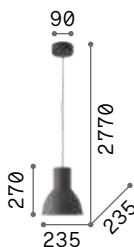

Breeze

Metal body and diffuser. Enameled white inside. Electrical cable adjustable in length.

3,490 Kg / 0,0707 m³

E27 max 1x60W

€ 195

232041 ■ Dark Grey

3000 K
950 lm

101354 € 6,00

0,790 Kg / 0,0206 m³

E27 max 1x60W

€ 65

137681 ■ Dark Grey

3000 K
950 lm

101330 € 4,50