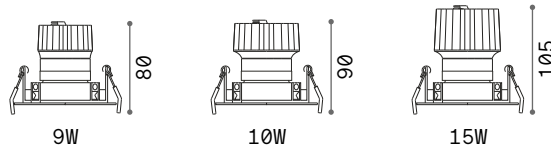

Dynamic Round

0,020 Kg/0,0002 m³

REFLECTOR Required

SYMMETRICAL

Finish	Code	€
White	211787	8
Black	211794	8

0,060 Kg/0,0004 m³

FRAME Required

Finish	Code	€
White	208695	17
Black	208701	17

① 80 mm