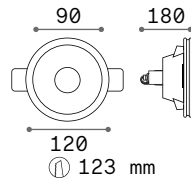

123 mm

GU10 Not included - Recommended bulb 108292

Power	Weight	Volume	Finish	Code	€
max 35W	0,360 Kg	0,0016 m³	White	230580	10

Power	Weight	Volume	Finish	Code	€
max 35W	0,240 Kg	0,0018 m³	White	150307	10

Power	Weight	Volume	Finish	Code	€
max 35W	0,450 Kg	0,0032 m³	White	150130	12

Power	Weight	Volume	Finish	Code	€
max 50W	0,420 Kg	0,0036 m³	White	139012	12