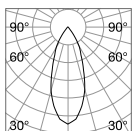

m	lx	øm
1	1545	0,69
2	386	1,38
3	171	2,07
4	96	2,77
5	61	3,46