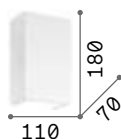

IP20

0,710 Kg / 0,0049 m³
G9 max 1x 40W

€ 55

214689 White

3000 K
510 lm

305486 € 6,00