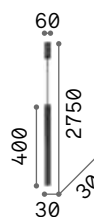

0,460 Kg / 0,0036 m³
LED 11,5W / 1150 lm / 51°

€ 108 On-Off / 176 Dali

156682	White	On-Off
187662	Chrome	On-Off
156699	Black	On-Off new
339726	Brass	On-Off new
321813	Black	Dali/Push