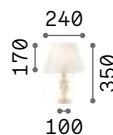

IP20

1,220 Kg / 0,0216 m³
E14 max 1x 40W

€ 140

012889 White
020853 Gold

3000 K
480 lm

101200 € 2,00

P. 230

P. 444

P. 535