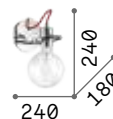

IP20

0,450 Kg / 0,0119 m³
E27 max 1x60W

€ 60

119465 White
119427 Chrome
119502 Black

3000 K
1050 lm

101347 € 6,00