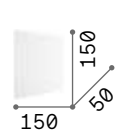

■ ■ □ IP20

0,510 Kg / 0,0018 m³
LED 9,5W / 730 lm

€ 88

195728 ■ White
195766 ■ Black