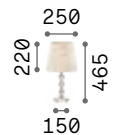

IP20

1,360 Kg / 0,0460 m³
E27 max 1x60W

€ 140

077741 Gold

3000 K
910 lm

119571

€ 3,50