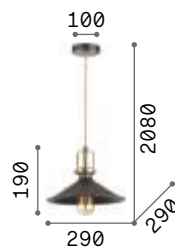

IP20

0,740 Kg / 0,0126 m³
E27 max 1x 42W

€ 75

238173 White
249070 Black

3000 K
340 lm

101286 € 2,00