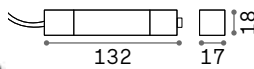

Cable length 2000 mm

Weight	Volume	Control	Finish	Code	€
0,12 Kg	0,0007 m³	On-Off	White	282862	36
			Black	265896	36
		1-10V / DALI	White	286303	50
			Black	286297	50