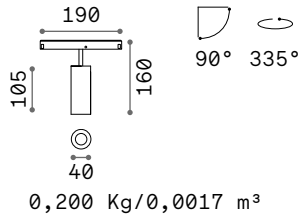

Power	Beam	Control	Lumen	CCT	Finish	Code	€	
12 W	30°	On-Off	1000 lm	2700 K	Black	340425	95 <i>new</i>	
			1200 lm	3000 K	White	282992	95	
					Black	257655	95	
			1250 lm	4000 K	Black	321967	95	
			1-10V	1200 lm	3000 K	White	303710	110
					Black	303703	110	
		DALI	1000 lm	2700 K	Black	340401	140 <i>new</i>	
			1200 lm	3000 K	White	286440	140	
					Black	286433	140	

FILTER HONEYCOMB

LENS*

Model	Required	Beam	Finish	Code	€
TRACK8W/12W	No		Black	260860	5
TRACK8W/12W	No	18°	Clear	332086	5 <i>new</i>
		45°	Clear	332093	5 <i>new</i>

Light beam: ACCENT

m	lx	øm
1	2393	0,49
2	598	0,98
3	266	1,50
4	150	2,00
5	96	2,50

CRI≥90 8W 30° 8501m 3000K

m	lx	øm
1	2877	0,51
2	719	1,00
3	320	1,50
4	180	2,10
5	115	2,60

CRI≥90 12W 30° 12001m 3000K