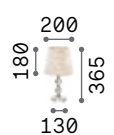

IP20

0,900 Kg / 0,0137 m³
E27 max 1x60W

€ 120

077734 Gold

3000 K
910 lm

119571

€ 3,50

P. 534