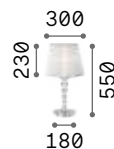

IP20

2,000 Kg / 0,0705 m³
E27 max 1x60W

€ 215

059259 White

3000 K
900 lm

123899