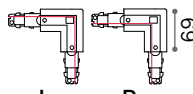

MAIN CONNECTOR END

0,079 Kg/0,0002 m³

246529	L	€ 13
246512	R	€ 13
246543	R	€ 13
246536	R	€ 13

MAIN CONNECTOR MIDDLE

0,129 Kg/0,0004 m³

246581	€ 25
246574	€ 25

MAIN CONNECTOR CORNER

0,130 Kg/0,0006 m³