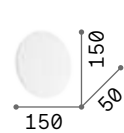

■ ■ □ IP20

0,390 Kg / 0,0018 m³
LED 9,5W / 730 lm

€ 88

195704 ■ White
195742 ■ Black