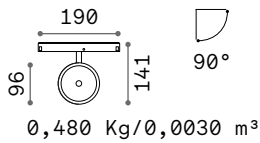

Ego Track Flat