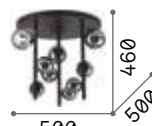

€ 518

327815 White
309286 Smok. Gra.
327808 Amber

3,870 Kg / 0,0622 m³
G9 max 9 x 15W

€ 437

328423 White
328416 Smok. Gra.
328409 Amber

1,550 Kg / 0,0385 m³
G9 max 6 x 15W

€ 265

309279 White
309262 Smok. Gra.
327822 Amber