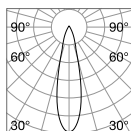

m	lx	øm
1	8787	0,42
2	2196	0,85
3	976	1,28
4	549	1,71
5	351	2,14