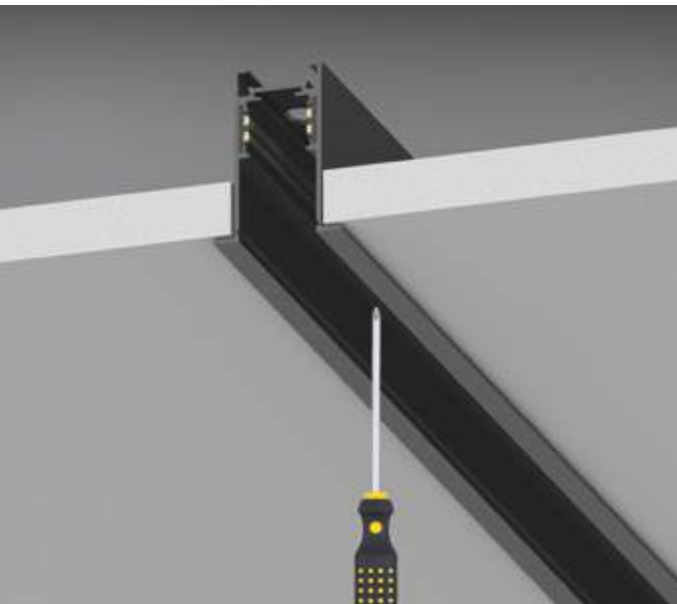

Ego - Assembly plans