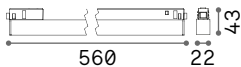

0,500 Kg/0,0016 m³

LED SMD SAMSUNG

Power	Beam	Control	Lumen	CCT	Finish	Code	€	
13 W	110°	On-Off	1450 lm	2700 K	Black	340586	100 new	
					White	283036	100	
			1-10V	1700 lm	3000 K	Black	257716	100
						White	303819	130
			DALI	1450 lm	2700 K	Black	322056	100
						White	303802	130
		1700 lm		3000 K	Black	340562	145 new	
					White	286525	145	
		Black	286518	145