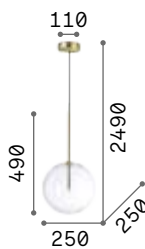

5,540 Kg / 0,1304 m³
G4 max 12 x 2W

€ 1045

4,460 Kg / 0,1427 m³
G4 max 8 x 2W

€ 825

5,200 Kg / 0,1274 m³
G4 max 6 x 2W

€ 715

0,850 Kg / 0,0326 m³
G4 max 1 x 2W

€ 198

0,700 Kg / 0,0211 m³
G4 max 1 x 2W

€ 154

0,640 Kg / 0,0170 m³
G4 max 1 x 2W

€ 132

200118 Chrome
200125 Brass

275178 Chrome
275215 Brass

317250 Chrome
317243 Brass

306551 Chrome
277394 Brass

306544 Chrome
277387 Brass

306537 Chrome
277370 Brass

345390 ShadedSm^{new}
345383 Shad. amb.^{new}

345437 ShadedSm^{new}
345420 Shad. amb.^{new}

345413 ShadedSm^{new}
345406 Shad. amb.^{new}

345376 ShadedSm^{new}
326368 Shad. amb.^{new}

345369 ShadedSm^{new}
345352 Shad. amb.^{new}

326351 ShadedSm^{new}
345345 Shad. amb.^{new}

3000 K
200 lm

222257 € 4,00

3000 K
200 lm

222257 € 4,00

3000 K
200 lm

222257 € 4,00

3000 K
200 lm

222257 € 4,00

3000 K
200 lm

222257 € 4,00

3000 K
200 lm

222257 € 4,00