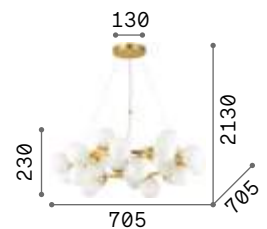

IP20

4,930 Kg / 0,2034 m³
G9 max 25 x 15W

€ 1110

208398 **White**

3000 K
510 lm
305486 **€ 6,00**