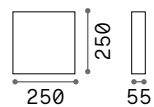

■ ■ □ IP65

0,790 Kg / 0,0066 m³
LED 18W / 1900/2350 lm

€ 60

326238 ■ White 3000K^{new}
326245 ■ White 4000K^{new}

P. 855