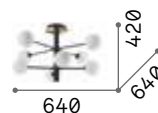

IP20 INCLUSA

3,040 Kg / 0,0579 m³
G9 max 8 x 15W

€ 330

328485 ■ Black

3000 K
510 lm
305486 € 6,00