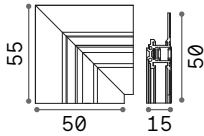

Length	Weight	Volume	Finish	Code	€
1000 mm	0,370 Kg	0,0017 m ³	Black	332499	25 <small>new</small>
2000 mm	0,870 Kg	0,0034 m ³	Black	332512	50 <small>new</small>

RECESSED EASY CORNER L Optional

Weight	Volume	Control	Finish	Code	€
0,030 Kg	0,0004 m ³	On-Off	Black	339429	41 <small>new</small>