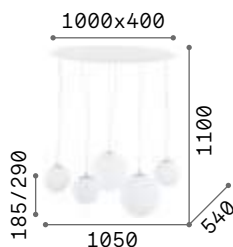

IP20

8,700 Kg / 0,2470 m³
E27 max 5 x 42W

€ 530

043562 White

3000 K
910 lm

119571 € 3,50