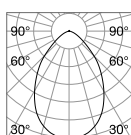

m	lx	øm
1	625	1,43
2	156	2,86
3	69	4,30
4	39	5,73
5	25	7,16