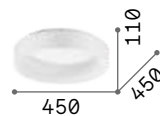

2,500 Kg / 0,0324 m³
LED 30W / 3150 lm

€ 200

293783 White
307206 Black