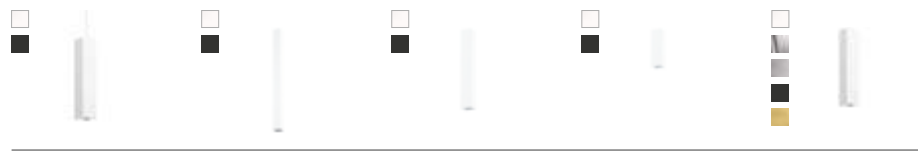

Set Up Ultra Slim

196

296

Sirio

841

886

886

924