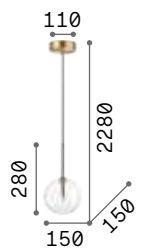

5,540 Kg / 0,1304 m³
G4 max 12 x 2W

€ 1045

4,460 Kg / 0,1427 m³
G4 max 8 x 2W

€ 825

5,200 Kg / 0,1274 m³
G4 max 6 x 2W

€ 715

0,850 Kg / 0,0326 m³
G4 max 1 x 2W

€ 198

0,700 Kg / 0,0211 m³
G4 max 1 x 2W

€ 154

0,640 Kg / 0,0170 m³
G4 max 1 x 2W

€ 132

200118 Chrome
200125 Brass

275178 Chrome
275215 Brass

317250 Chrome
317243 Brass

306551 Chrome
277394 Brass

306544 Chrome
277387 Brass

306537 Chrome
277370 Brass

345390 ShadedSm^{new}
345383 Shad. amb.^{new}

345437 ShadedSm^{new}
345420 Shad. amb.^{new}

345413 ShadedSm^{new}
345406 Shad. amb.^{new}

345376 ShadedSm^{new}
326368 Shad. amb.^{new}

345369 ShadedSm^{new}
345352 Shad. amb.^{new}

326351 ShadedSm^{new}
345345 Shad. amb.^{new}

3000 K
200 lm

222257 € 4,00

3000 K
200 lm

222257 € 4,00

3000 K
200 lm

222257 € 4,00

3000 K
200 lm

222257 € 4,00

3000 K
200 lm

222257 € 4,00

3000 K
200 lm

222257 € 4,00