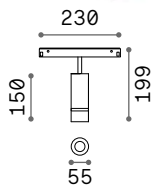

Ego Track Zoom

0,500 Kg/0,0035 m³

LED COB CITIZEN

Power	Beam	Control	Lumen	CCT	Finish		Code	€
10 W	20°-40°	On-Off	1000 lm	3000 K	Black	■	330730	120 <i>new</i>
			1100 lm	4000 K	Black	■	340197	120 <i>new</i>
		DALI	1000 lm	3000 K	Black	■	330754	175 <i>new</i>
			1100 lm	4000 K	Black	■	340180	175 <i>new</i>

Light beam: from SPOT to WIDE