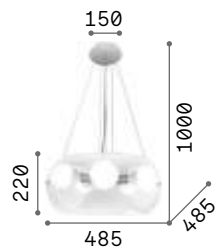

IP20

5,520 Kg / 0,1044 m³
E27 max 5 x 60W

€ 425

016863 Clear
103983 Smoky Grey

3000 K
950 lm
101330 € 4,50