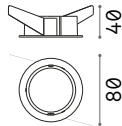

ROUND - FRAME SINGLE Required

Finish	Code	€
White	287898	12
Black	287881	12

Ⓜ 68 mm

0,060 Kg/0,0007 m³