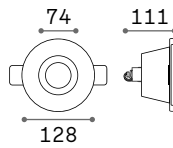

Samba

IP20 GYPSUM

83 x 83 mm

103 mm

133 mm

123 mm

GU10 Not included - Recommended bulb 108292

Power	Weight	Volume	Finish	Code	€
max 35W	0,360 Kg	0,0016 m³	White	230580	10

Power	Weight	Volume	Finish	Code	€
max 35W	0,240 Kg	0,0018 m³	White	150307	10

Power	Weight	Volume	Finish	Code	€
max 35W	0,450 Kg	0,0032 m³	White	150130	12

Power	Weight	Volume	Finish	Code	€
max 50W	0,420 Kg	0,0036 m³	White	139012	12

83 x 83 mm

103 x 103 mm

123 x 123 mm

124 x 124 mm

GU10 Not included - Recommended bulb 108292

Power	Weight	Volume	Finish	Code	€
max 35W	0,330 Kg	0,0016 m³	White	229997	10

Power	Weight	Volume	Finish	Code	€
max 35W	0,330 Kg	0,0019 m³	White	150291	10

Power	Weight	Volume	Finish	Code	€
max 35W	0,600 Kg	0,0037 m³	White	150116	12

Glass diffuser

Power	Weight	Volume	Finish	Code	€
max 50W	0,430 Kg	0,0023 m³	White	139029	12