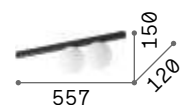

1,550 Kg / 0,0240 m³
G9 max 4 x 4W

1,200 Kg / 0,0145 m³
G9 max 2 x 4W

€ 130

€ 90

328454 ■ White
310688 ■ Black
328461 ■ Brass

328430 ■ White
310671 ■ Black
328447 ■ Brass

3000 K
510 lm

3000 K
510 lm

305486 € 6,00

305486 € 6,00

P. 429