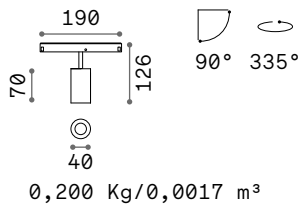

Ego Track Single

LED COB CITIZEN

Power	Beam	Control	Lumen	CCT	Finish	Code	€	
8 W	30°	On-Off	720 lm	2700 K	Black	340388	95 <i>new</i>	
			850 lm	3000 K	White	282985	95	
					Black	257631	95	
			900 lm	4000 K	Black	317984	95	
			1-10V	850 lm	3000 K	White	303697	110
					Black	303680	110	
		DALI	720 lm	2700 K	Black	340364	135 <i>new</i>	
			850 lm	3000 K	White	286426	135	
					Black	286419	135	

LED COB CITIZEN