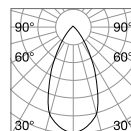

m	lx	øm
1	2657	0,93
2	664	1,87
3	295	2,81
4	166	3,75
5	106	4,69