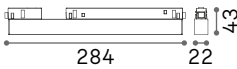

0,330 Kg/0,0010 m³

LED SMD OSRAM UGR <19

Power	Beam	Control	Lumen	CCT	Finish		Code	€	
13W	35°	On-Off	1250 lm	2700 K	Black		340104	140 new	
			1400 lm	3000 K	White		282640	140	
					Black		257686	140	
			1450 lm	4000 K	Black		317953	140	
			1400 lm	3000 K	White		303529	170	
					Black		303512	170	
		1-10V	DALI	1250 lm	2700 K	Black		340081	200 new
				1400 lm	3000 K	White		286082	200
						Black		286075	200

Light beam: ACCENT