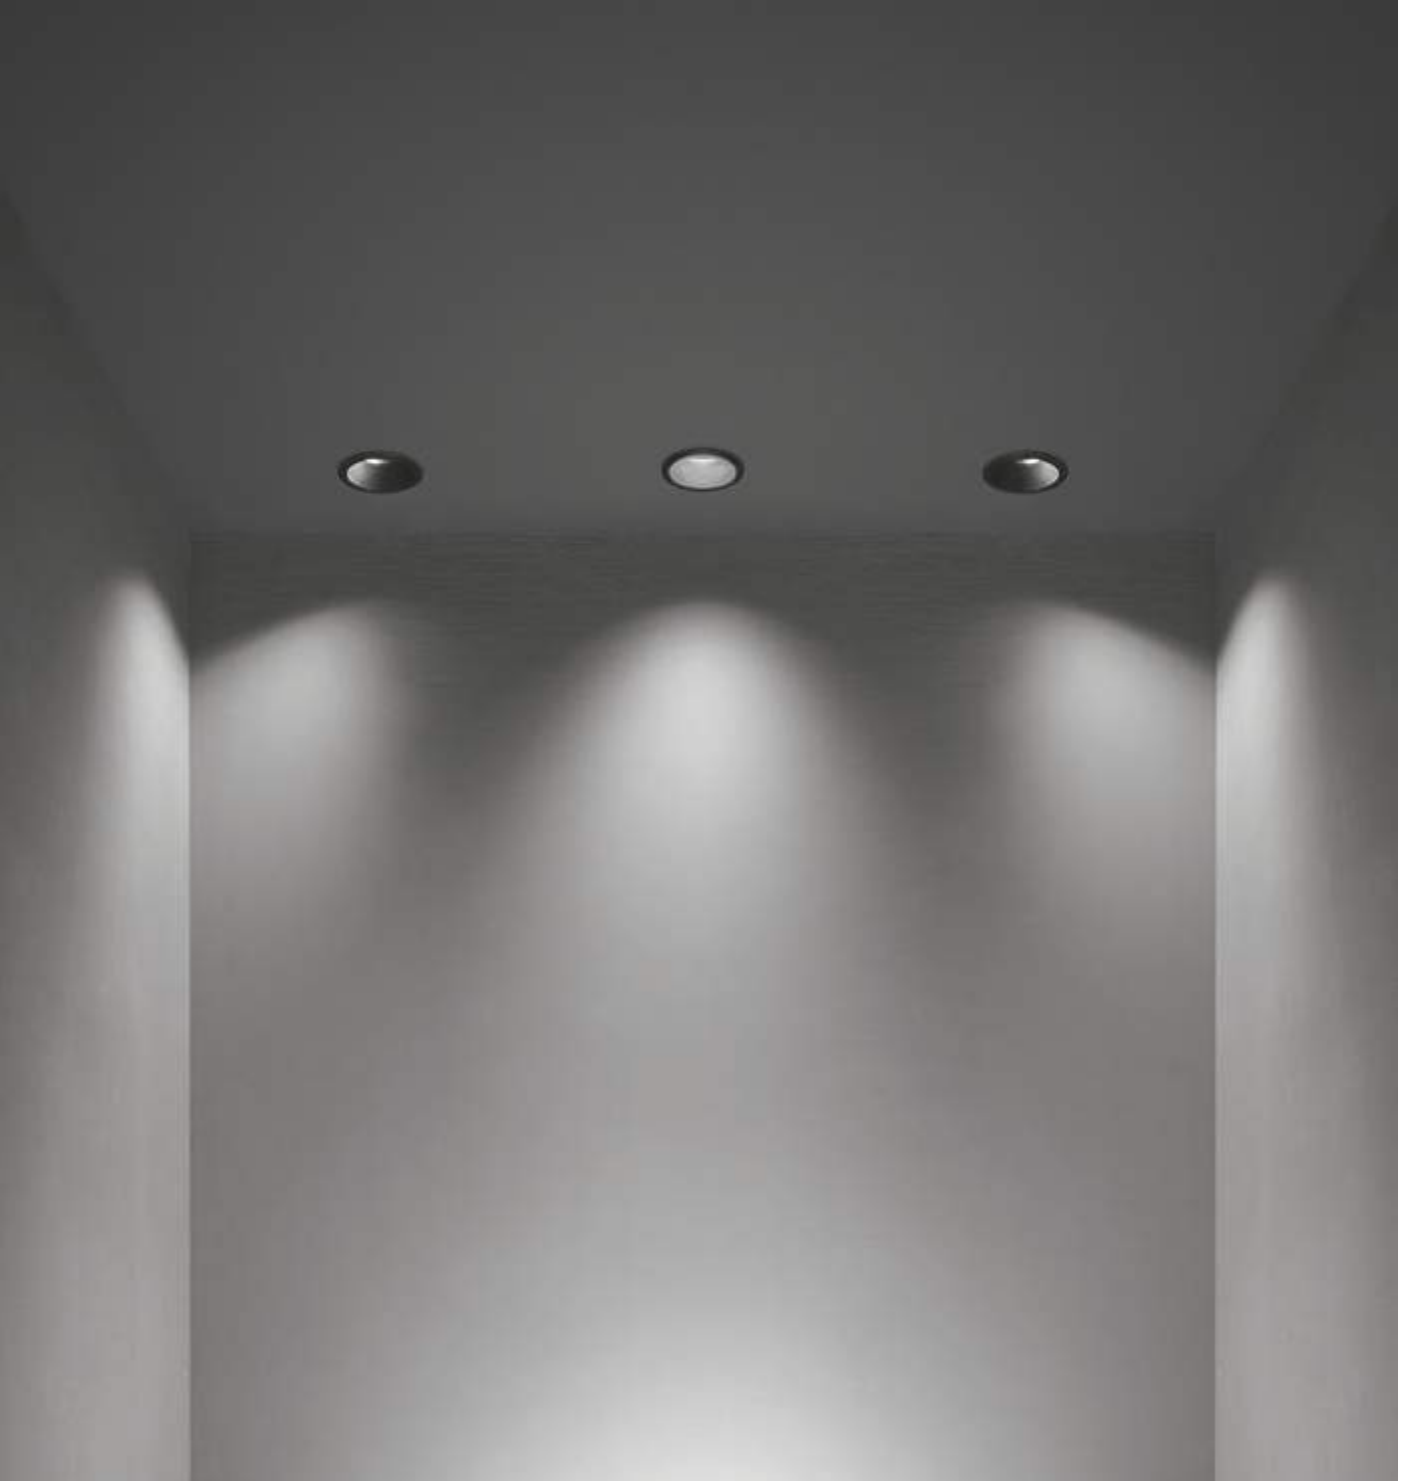

0,040 Kg/0,0007 m³

21 W			
Finish		Code	€
White		323763	12
Black		323770	12
Gold		323794	12

Zeus Square

68 x 68 mm
0,100 Kg/0,0005 m³

FRAME TRIM

13 W

Finish	Code	€
White	324876	15
Black	323534	15

96 x 96 mm
0,130 Kg/0,0010 m³