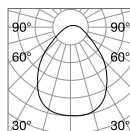

m	lx	Øm
1	3857	1,90
2	964	3,90
3	429	5,80
4	241	7,80
5	154	9,70