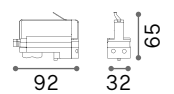

TRACK ADAPTOR

0,080 Kg/0,0002 m³

194257	€ 9
194301	€ 9