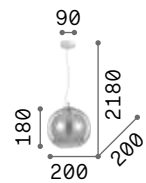

1,300 Kg / 0,0241 m³
E27 max 1 x 42W

€ 75

149585 ■ FadeChrome
250311 ■ SmokyGrey
250304 ■ Chrome
250328 ■ Copper
339047 ■ Amber new

3000 K
910 lm
119571 € 3,50

3000 K
1050 lm
101347 € 6,00

3000 K
1050 lm
101347 € 6,00

3000 K
1050 lm
101323 € 4,50

3000 K
1050 lm
101323 € 4,50