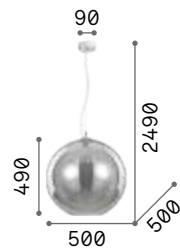

4,000 Kg / 0,2220 m³
E27 max 1 x 42W

€ 450

094137 ■ SmokyGrey