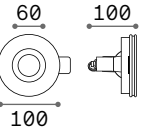

Samba

IP20 GYPSUM

83 x 83 mm

103 mm

133 mm

123 mm

GU10 Not included - Recommended bulb 108292

Power	Weight	Volume	Finish	Code	€
max 35W	0,360 Kg	0,0016 m³	White	230580	10

Power	Weight	Volume	Finish	Code	€
max 35W	0,240 Kg	0,0018 m³	White	150307	10

Power	Weight	Volume	Finish	Code	€
max 35W	0,450 Kg	0,0032 m³	White	150130	12

Power	Weight	Volume	Finish	Code	€
max 50W	0,420 Kg	0,0036 m³	White	139012	12

83 x 83 mm

103 x 103 mm

123 x 123 mm

124 x 124 mm

GU10 Not included - Recommended bulb 108292

Power	Weight	Volume	Finish	Code	€
max 35W	0,330 Kg	0,0016 m³	White	229997	10

Power	Weight	Volume	Finish	Code	€
max 35W	0,330 Kg	0,0019 m³	White	150291	10

Power	Weight	Volume	Finish	Code	€
max 35W	0,600 Kg	0,0037 m³	White	150116	12

Glass diffuser

Power	Weight	Volume	Finish	Code	€
max 50W	0,430 Kg	0,0023 m³	White	139029	12