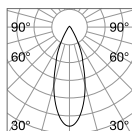

m	lx	øm
1	6240	0,62
2	1560	1,24
3	693	1,86
4	390	2,48
5	249	3,10