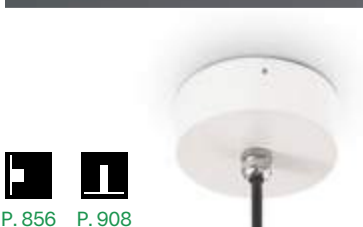

P. 856

P. 908