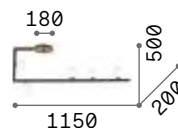

2,800 Kg / 0,1535 m³
G9 max 5 x 15W

€ 278

273631 ■ Black

3000 K
510 lm
305486 € 6,00

P. 105

P. 421

P. 473

P. 497