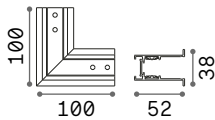

CONNECTOR HORIZONTAL Optional

Weight	Volume	Control	Finish	Code	€
0,30 Kg	0,0010 m ³	On-Off	White	320625	125
			Black	320618	125
		1-10V / DALI	White	320601	145
			Black	320595	145

LINEAR CONNECTOR Required - 1 Kit x linear connection