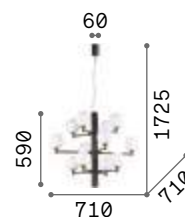

6,870 Kg / 0,0970 m³
G9 max 12 x 4W

€ 650

197319 ■ Black

3000 K
510 lm

305486 € 6,00