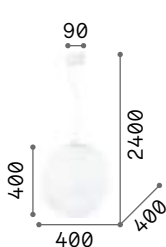

IP20

3,620 Kg / 0,1215 m³
E27 max 1 x 42W

€ 155

032139 White

3000 K
910 lm

119571 € 3,50