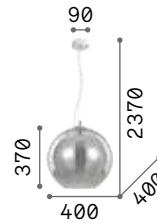

2,700 Kg / 0,1227 m³
E27 max 1 x 42W

€ 200

052816 ■ Clear
250359 ■ FadeChrome
094229 ■ SmokyGrey
250342 ■ Chrome
111919 ■ Copper
339061 ■ Amber new