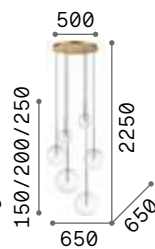

5,540 Kg / 0,1304 m³
G4 max 12 x 2W

€ 1045

4,460 Kg / 0,1427 m³
G4 max 8 x 2W

€ 825

5,200 Kg / 0,1274 m³
G4 max 6 x 2W

€ 715

0,850 Kg / 0,0326 m³
G4 max 1 x 2W

€ 198

0,700 Kg / 0,0211 m³
G4 max 1 x 2W

€ 154

0,640 Kg / 0,0170 m³
G4 max 1 x 2W

€ 132

200118 Chrome
200125 Brass

275178 Chrome
275215 Brass

317250 Chrome
317243 Brass

306551 Chrome
277394 Brass

306544 Chrome
277387 Brass

306537 Chrome
277370 Brass

345390 ShadedSm^{new}
345383 Shad. amb.^{new}

345437 ShadedSm^{new}
345420 Shad. amb.^{new}

345413 ShadedSm^{new}
345406 Shad. amb.^{new}

345376 ShadedSm^{new}
326368 Shad. amb.^{new}

345369 ShadedSm^{new}
345352 Shad. amb.^{new}

326351 ShadedSm^{new}
345345 Shad. amb.^{new}

3000 K
200 lm

222257 € 4,00

3000 K
200 lm

222257 € 4,00

3000 K
200 lm

222257 € 4,00

3000 K
200 lm

222257 € 4,00

3000 K
200 lm

222257 € 4,00

3000 K
200 lm

222257 € 4,00