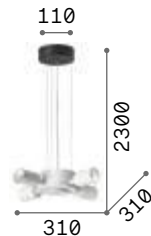

0,440 Kg / 0,0415 m³

€ 80

- 345987 ■ White new
- 346007 ■ Dove Grey new
- 345994 ■ Black new
- 345970 ■ Beige new
- 339306 ■ Wood new

348193

348216

348223

348209

IP20