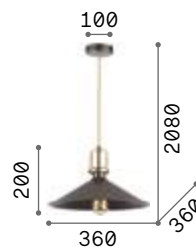

IP20

0,960 Kg / 0,0231 m³
E27 max 1x 42W

€ 86

238210 White
249087 Black

3000 K
340 lm

101286 € 2,00