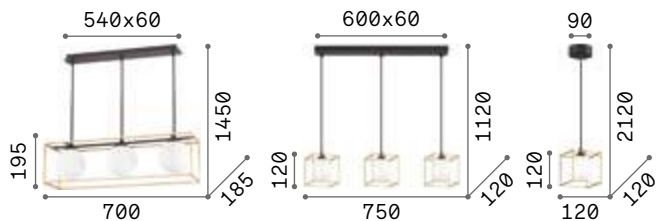

IP20

4,530 Kg / 0,0564 m³
E14 max 3 x 28W

€ 290

304144 ■ Black
198125 ■ Brass

3000 K
420 lm

101217 € 2,00

IP20

2,260 Kg / 0,0442 m³
G9 max 3 x 4W

€ 240

327846 ■ Black
251110 ■ Brass

3000 K
510 lm

305486 € 6,00

IP20

0,660 Kg / 0,0105 m³
G9 max 1 x 4W

€ 90

327839 ■ Black
251103 ■ Brass

3000 K
510 lm

305486 € 6,00

P. 335

P. 477