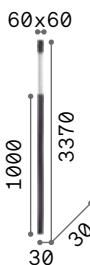

0,860 Kg / 0,0036 m³
LED 11,5W / 1150 lm / 51°

€ 209

194172	White
194196	Black
339757	Brass