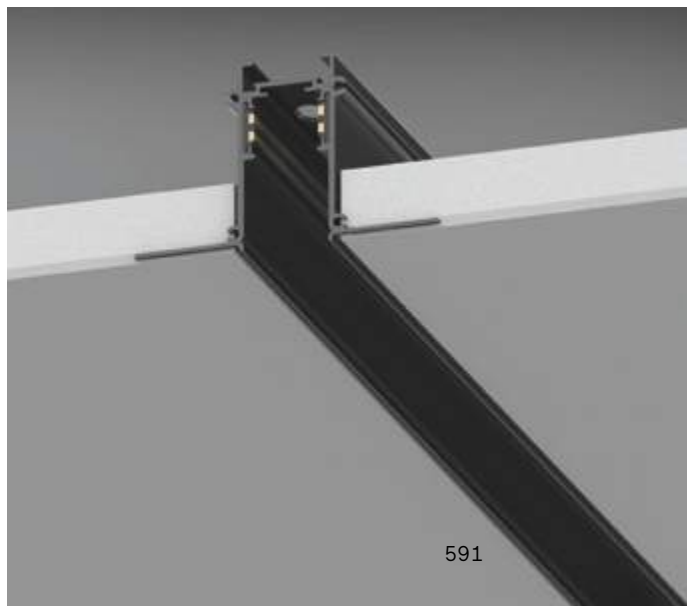

Ego - Assembly plans