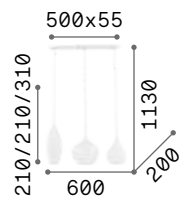

IP20

6,400 Kg / 0,1138 m³
E14 max 6 x 40W

€ 390

087818 White
111841 Smoky Grey

3000 K
420 lm

101217 € 2,00

IP20

3,000 Kg / 0,0657 m³
E14 max 3 x 40W