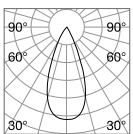

m	lx	øm
1	1714	0,76
2	429	1,50
3	190	2,30
4	107	3,10
5	69	3,80