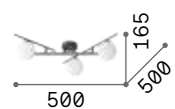

1,500 Kg / 0,0397 m³
G9 max 3 x 4W

€ 195

328201 ■ White
311357 ■ Black
311340 ■ Gold

305486 ■ **3000 K**
510 lm **€ 6,00**