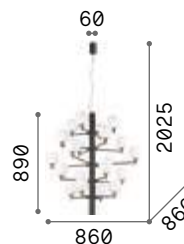

10,270 Kg / 0,1340 m³
G9 max 20 x 4W

€ 1050

197333 ■ Black

3000 K
510 lm

305486 € 6,00