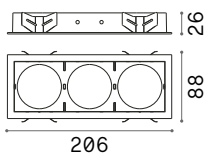

Finish	Code	€
White	287935	24
Black	280233	24

Ⓜ 134 x 71 mm

0,110 Kg/0,0004 m³

SQUARE - FRAME TRIPLE Required

Finish	Code	€
White	287928	30
Black	280240	30

Ⓜ 197 x 71 mm

0,300 Kg/0,0006 m³

Dynamic