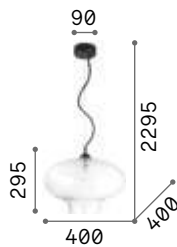

2,060 Kg / 0,0378m³
E27 max 1x60W

€ 186

238746 ■ SmokyGrey

3000 K
910 lm
119571 € 3,50

Bistrò

Black enamel coated metal frame.
Handcrafted blown clear or smoky glass diffuser.

112305

112312