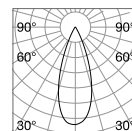

m	lx	øm
1	2294	0,64
2	573	1,29
3	254	1,93
4	143	2,58
5	91	3,23