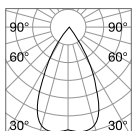

m	lx	øm
1	838	0,98
2	209	2,00
3	93	2,90
4	52	3,90
5	34	4,90