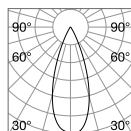

m	lx	øm
1	1643	0,66
2	410	1,32
3	182	1,98
4	102	2,64
5	65	3,30