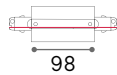

MAIN CONNECTOR END

0,070 Kg/0,0002 m³

188072	White	L	€ 7
188089	Black	L	€ 7
188058	White	R	€ 7
188065	Black	R	€ 7

MAIN CONNECTOR MIDDLE

0,130 Kg/0,0004 m³

227689	White	€ 15
227672	Black	€ 15

MAIN CONNECTOR CORNER