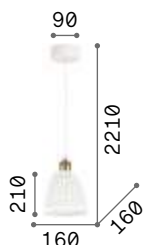

0,850 Kg / 0,0090 m³

E27 max 1x60W

€ 138

206806 White

123899 € 3,50

0,860 Kg / 0,0068 m³

E27 max 1x60W

€ 138