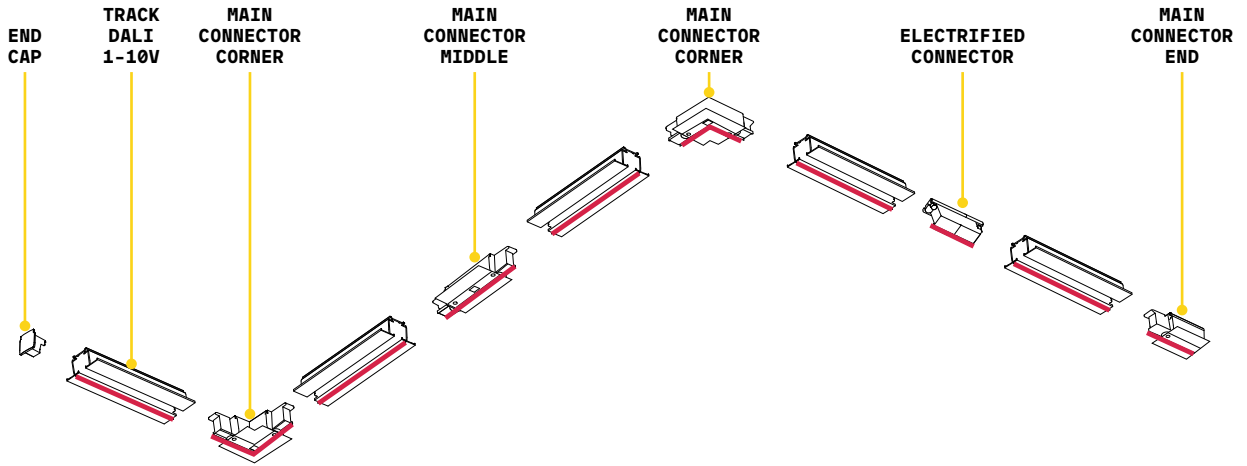

Link 3-Phase Trim DALI - 1-10V

TRACK

Length	Weight	Volume	Finish	Code	€
2000 mm	2,11 Kg	0,0048 m³	White	246895	75
			Black	249629	75

**KIT RECESSED
END CAP**

Required	Finish	Code	€
Yes - 1 Kit x 1000 mm	Aluminum	188195	6
Yes	White	169613	2
	Black	169620	2

0,089 Kg/0,0004 m³
256085 L € 10
256078 R € 10
256146 L € 10
256122 R € 10

0,150 Kg/0,0005 m³
256115 L € 25
256092 R € 25

0,150 Kg/0,0006 m³
256030 L € 25
255996 R € 25
256061 L € 25
256047 R € 25

0,050 Kg/0,0001 m³
246567 L € 9
246550 R € 9

0,063 Kg/0,0003 m³
246505 L € 15
246499 R € 15