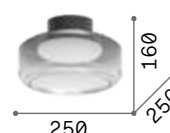

■ □ IP20

■ □ IP20

2,250 Kg / 0,0843 m³
LED 19W / 1850 lm

1,760 Kg / 0,0327 m³
LED 12W / 1450 lm

€ 160

€ 100

333014 ■ Smok Gre. new 333007 ■ Smok Gre. new