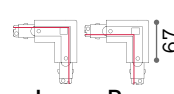

MAIN CONNECTOR CORNER

0,110 Kg/0,0005 m³

169705	L	€ 17
169712	R	€ 17
169736	L	€ 17
169729	R	€ 17