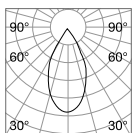

m	lx	øm
1	1688	0,93
2	422	1,90
3	188	2,80
4	105	3,70
5	68	4,60