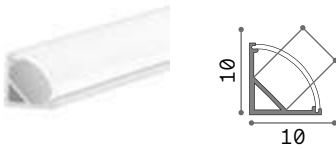

307145

270517

Slot Angular Surface

ROUND 10 x 10 mm

Length	Weight	Volume	Finish		Code	€
2000 mm	0,16 Kg	0,0027 m ³	White	<input type="checkbox"/>	346298	20 <small>new</small>
3000 mm	0,24 Kg	0,0055 m ³	White	<input type="checkbox"/>	346304	30 <small>new</small>