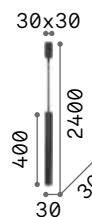

0,450 Kg / 0,0019 m³
LED 11,5W / 1150 lm / 51°

€ 170

194189	White
194202	Black
339740	Brass new