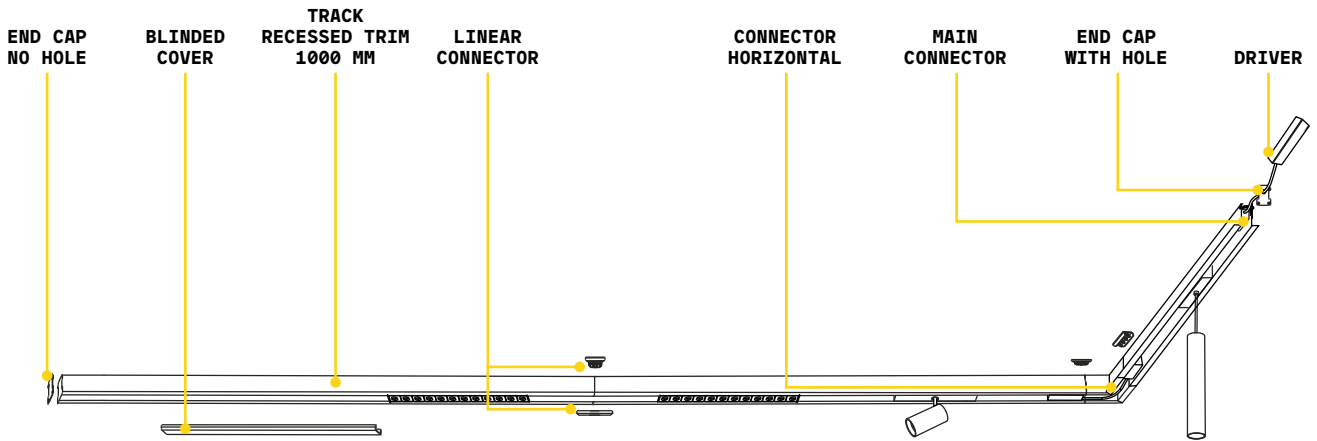

Ego - Assembly plans