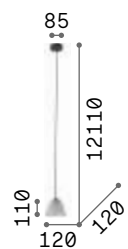

1,490 Kg / 0,0111 m³
GU10 max 1x 15W

€ 138

110462 Concrete

3000 K
410 lm

108292 € 3,00