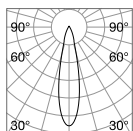

m	lx	øm
1	12955	0,39
2	3238	0,79
3	1439	1,19
4	809	1,59
5	518	1,99