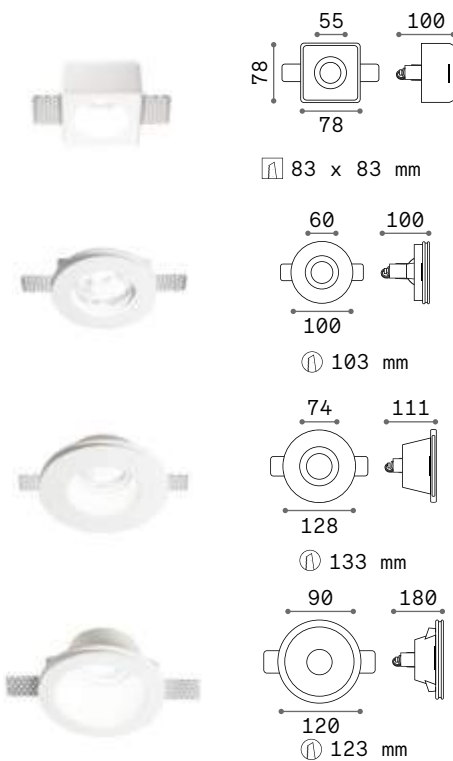

Samba

IP20 GYPSUM

83 x 83 mm

103 mm

133 mm

123 mm

GU10 Not included - Recommended bulb 108292

Power	Weight	Volume	Finish	Code	€
max 35W	0,360 Kg	0,0016 m³	White	230580	10

Power	Weight	Volume	Finish	Code	€
max 35W	0,240 Kg	0,0018 m³	White	150307	10

Power	Weight	Volume	Finish	Code	€
max 35W	0,450 Kg	0,0032 m³	White	150130	12

Power	Weight	Volume	Finish	Code	€
max 50W	0,420 Kg	0,0036 m³	White	139012	12