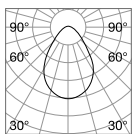

m	lx	øm
1	760	1,50
2	190	3,00
3	84	4,40
4	48	5,90
5	30	7,40