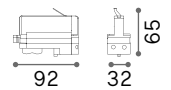

TRACK ADAPTOR

0,080 Kg/0,0002 m³

194257	White	€ 9
194301	Black	€ 9