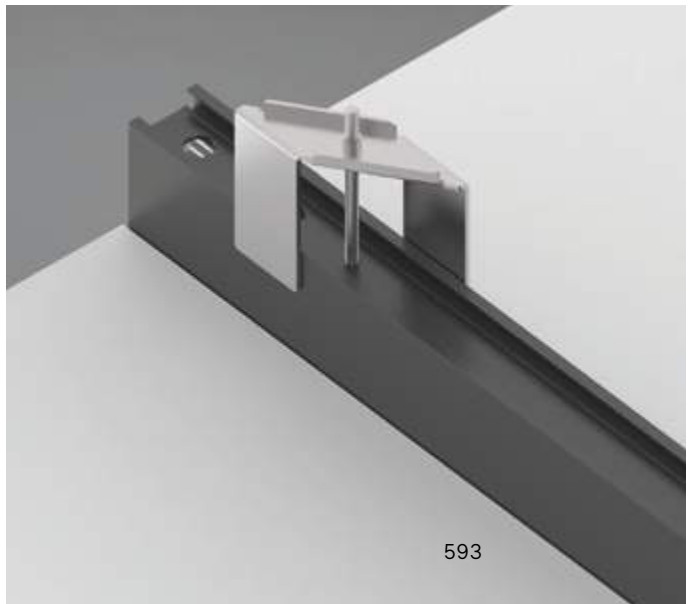

Ego - Assembly plans