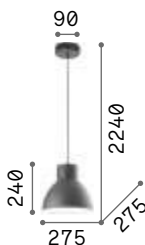

€ 70

285146 White
281568 Black

3000 K
340 lm

101286 € 2,00

Metro

Metal body and diffuser. Enameled white inside. Electrical cable adjustable in length.

0,970 Kg / 0,0261 m³

E27 max 1x60W