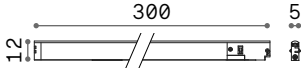

0,020 Kg/0,0001 m³