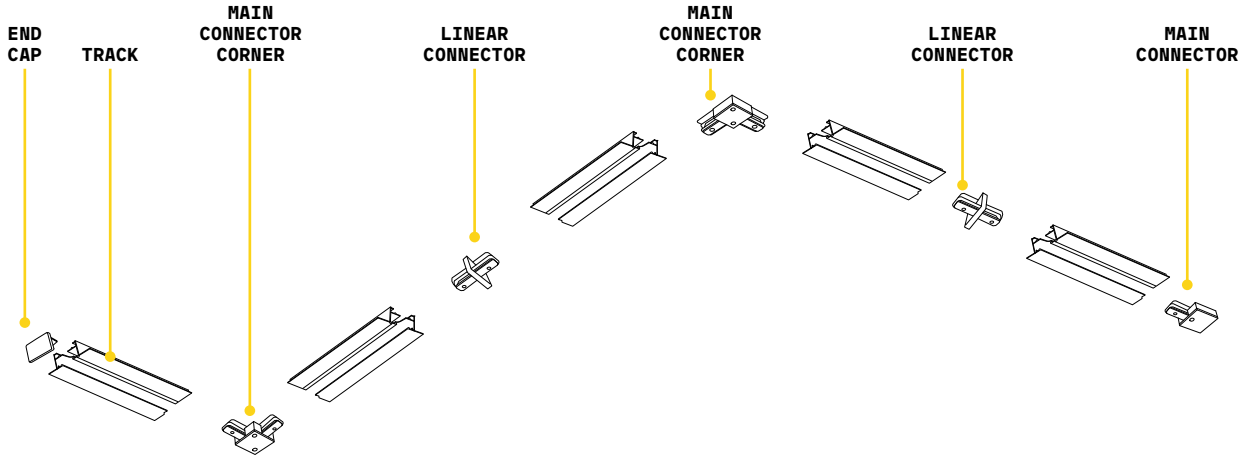

Link 1-Phase Recessed On/Off

TRACK

Length	Weight	Volume	Finish	Code	€
1000 mm	0,49 Kg	0,0013 m³	Black	342818	17 <i>new</i>
2000 mm	0,94 Kg	0,0027 m³	Black	342825	32 <i>new</i>
3000 mm	1,39 Kg	0,0041 m³	Black	344966	47 <i>new</i>

**KIT RECESSED
END CAP**

Required	Finish	Code	€
Yes - 1Kitx1000 mm	Aluminum	188195	6
Yes	Black	337395	3 <i>new</i>

MAIN CONNECTOR

0,070 Kg/0,0001 m³
342832 ■ € 3 *new*

**LINEAR
CONNECTOR**

0,040 Kg/0,0001 m³
342856 ■ € 3 *new*

**MAIN CONNECTOR
CORNER**

0,100 Kg/0,0001 m³
342849 ■ € 4 *new*