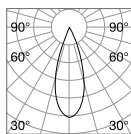

m	lx	øm
1	2185	0,67
2	546	1,30
3	243	2,00
4	137	2,70
5	87	3,30