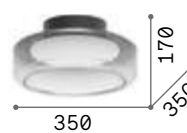

■ □ IP20

■ □ IP20

2,250 Kg / 0,0843 m³
LED 19W / 1850 lm

1,760 Kg / 0,0327 m³
LED 12W / 1450 lm

€ 160

€ 100

333014 ■ Smok Gre. new 333007 ■ Smok Gre. new