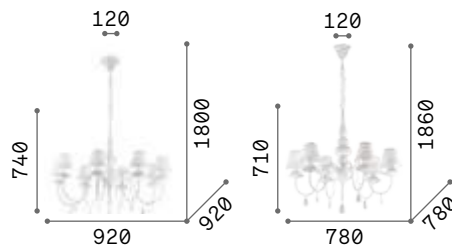

IP20

6,820 Kg / 0,1975 m³
E14 max 8 x 40W

€ 560

035574 White
111896 Black

3000 K
370 lm

101231 € 2,00

IP20

4,800 Kg / 0,1451 m³
E14 max 6 x 40W

€ 450

035581 White
111872 Black

3000 K
370 lm

101231 € 2,00