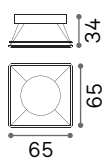

Dynamic Square

REFLECTOR Required

SYMMETRICAL

Finish	Code	€
White	211817	8
Black	211824	8

0,020 Kg/0,0002 m³