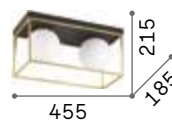

5,580 Kg / 0,0540 m³
E14 max 4 x 28W

€ 315

327860 ■ Black
198156 ■ Brass

3,370 Kg / 0,0451 m³
E14 max 2 x 28W

€ 210

304137 ■ Black
198149 ■ Brass

1,810 Kg / 0,0183 m³
E14 max 1 x 28W

€ 125