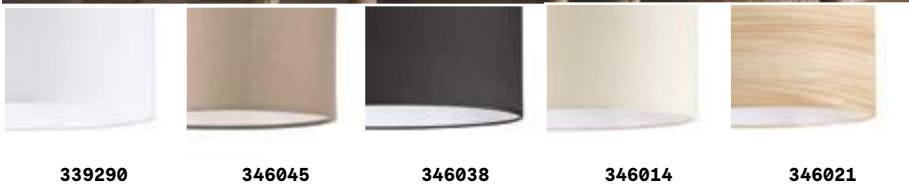

339290

346045

346038

346014

346021