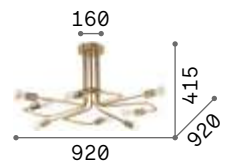

Triumph

Plated metal base, arm and bulb holder cover. Color: old brass.

IP20

3,270 Kg / 0,0454 m³
E27 max 8 x 42W

€ 570

160313 Brass

2200 K
370 lm

151687 € 2,50