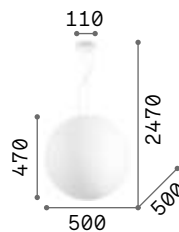

IP20

1,780 Kg / 0,1662 m³
E27 max 1x 25W

€ 360

226040 White

3000 K
950 lm

101330 € 4,50