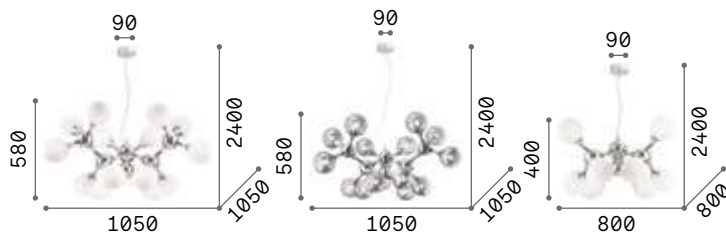

IP20

8,000 Kg / 0,3063 m³
E14 max 15 x 28W

€ 685

082073 White
241012 Brass

IP20

8,000 Kg / 0,4651 m³
E14 max 15 x 28W

€ 685

200491 Chrome

IP20

5,300 Kg / 0,1480 m³
E14 max 9 x 28W

€ 450

082059 White
241036 Brass

3000 K
480 lm

101200 € 2,00

3000 K
480 lm

101200 € 2,00

3000 K
480 lm

101200 € 2,00