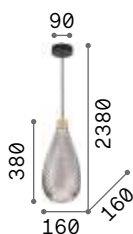

IP20

1,570 Kg / 0,0331m³
E27 max 1x60W

€ 186

238838 ■ SmokyGrey

3000 K
910 lm
119571 € 3,50