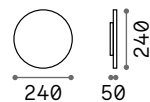

1,280 Kg / 0,0083 m³
LED 12W / 1250 lm

€ 125

328522 White
313559 Anthracit.
328546 Black
328539 Coffee