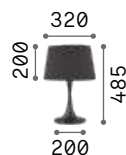

Lamp with integrated switch.

110530

032368

110554

IP20

1,910 Kg / 0,0645 m³
E27 max 1x60W

€ 110

110448 White
032375 Chrome
110455 Black