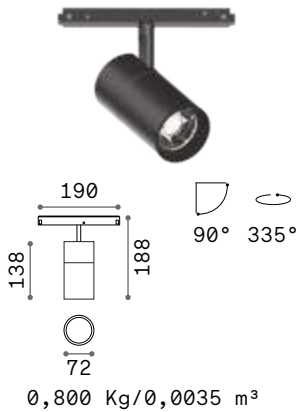

LED COB CITIZEN

Power	Beam	Control	Lumen	CCT	Finish	Code	€	
26W	35°	On-Off	3050 lm	3000 K	White	307602	140	
					Black	305615	140	
			3150 lm	4000 K	Black	317991	140	
		1-10V	3050 lm	3000 K	White	307572	155	
					Black	307565	155	
			DALI	3050 lm	3000 K	White	307596	185
		Black		307589	185			

LENS

Model	Required	Beam	Finish	Code	€
TRACK19W/26W	No	20°	Clear	332109	10 new
		55°	Clear	332116	10 new

Light beam: ACCENT

m	lx	øm
1	4476	0,57
2	1119	1,10
3	497	1,70
4	280	2,30
5	179	2,90

CRI≥90 19W 35° 2200lm 3000K

m	lx	øm
1	6816	0,56
2	1704	1,10
3	757	1,70
4	426	2,20
5	273	2,80

CRI≥90 26W 35° 3050lm 3000K