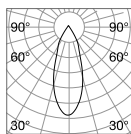

m	lx	øm
1	1768	0,66
2	442	1,32
3	196	1,97
4	111	2,63
5	71	3,29