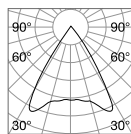

Light beam: ACCENT

m	lx	øm
1	1330	1,20
2	332	2,40
3	148	3,50
4	83	4,70
5	53	5,90

m	lx	øm
1	2453	1,30
2	613	2,50
3	273	3,80
4	153	5,00
5	96	6,30

m	lx	øm
1	3598	1,30
2	900	2,50
3	400	3,80
4	225	5,00
5	144	6,30