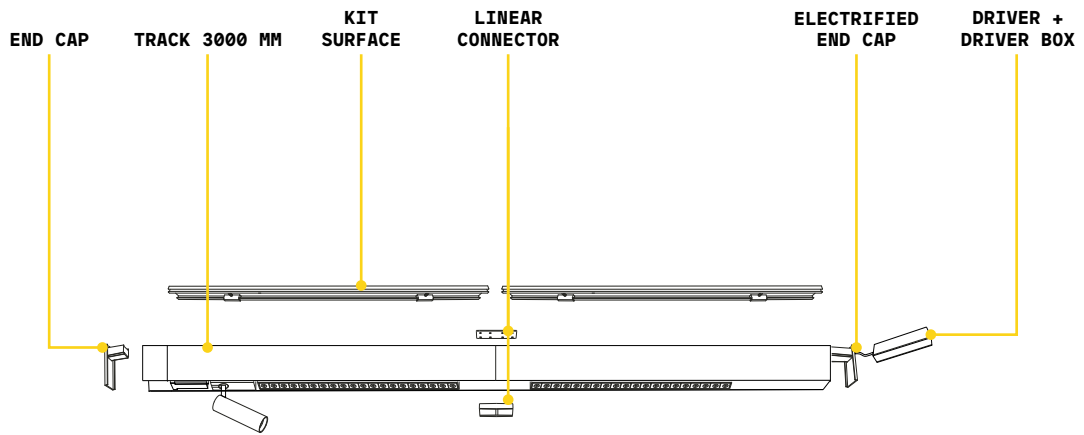

Arca - Surface

TRACK Maximum length per power source: 25 meters

Length	Weight	Volume	Finish	Code	€
1000 mm	1,34 Kg	0,0273 m³	Black	222745	120
3000 mm	4,02 Kg	0,0496 m³	Black	222752	325