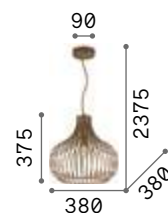

IP20

2,380 Kg / 0,0705 m³
E27 max 1x 60W

€ 180

205298 ■ Coffee

2200 K
500 lm

151717 € 6,00