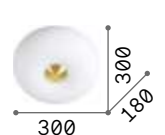

IP20 INCLUSA

2,960 Kg / 0,0452 m³
GX53 max 2 x 9W

€ 225

214498 White

3000 K
910 lm

123936 € 5,00

P. 156