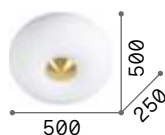

IP20 INCLUSA

7,680 Kg / 0,1299 m³
GX53 max 5 x 9W

€ 505

214511 White

3000 K
910 lm

123936 € 5,00