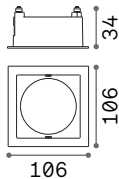

0,040 Kg/0,0007 m³

21 W			
Finish		Code	€
White		323763	12
Black		323770	12
Gold		323794	12

Zeus Square

68 x 68 mm
0,100 Kg/0,0005 m³

FRAME TRIM

13 W

Finish	Code	€
White	324876	15
Black	323534	15

96 x 96 mm
0,130 Kg/0,0010 m³