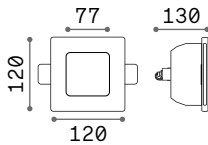

Power	Weight	Volume	Finish	Code	€
max 35W	0,450 Kg	0,0032 m ³	White	150130	12

Power	Weight	Volume	Finish	Code	€
max 50W	0,420 Kg	0,0036 m ³	White	139012	12

83 x 83 mm

103 x 103 mm

123 x 123 mm

124 x 124 mm