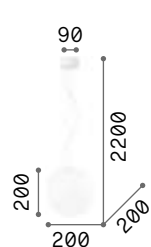

IP20

1,130 Kg / 0,0272 m³
E27 max 1 x 42W

€ 70

009148 White

3000 K
910 lm

119571 € 3,50