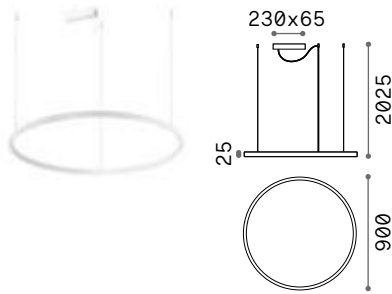

Oracle Slim Round

On/Off 1,800 Kg/0,2212 m³
DALI/Push 1,500 Kg/0,0857 m³

LED SMD Driver included - Cable length 2500 mm

Measure	Power	Driver	Lumen	CCT	Finish	Code	€
ø 900	53 W	On-Off	5150 lm	2700 K	White	342115	260 <i>new</i>
					Black	342108	260 <i>new</i>
			5200 lm	3000 K	White	229478	260
					Black	229508	260
			5350 lm	4000 K	White	269870	260
					Black	304441	260
	43 W	DALI/Push	4500 lm	3000 K	White	304434	375
					Black	304427	375
			4600 lm	4000 K	White	342139	375 <i>new</i>
					Black	342122	375 <i>new</i>