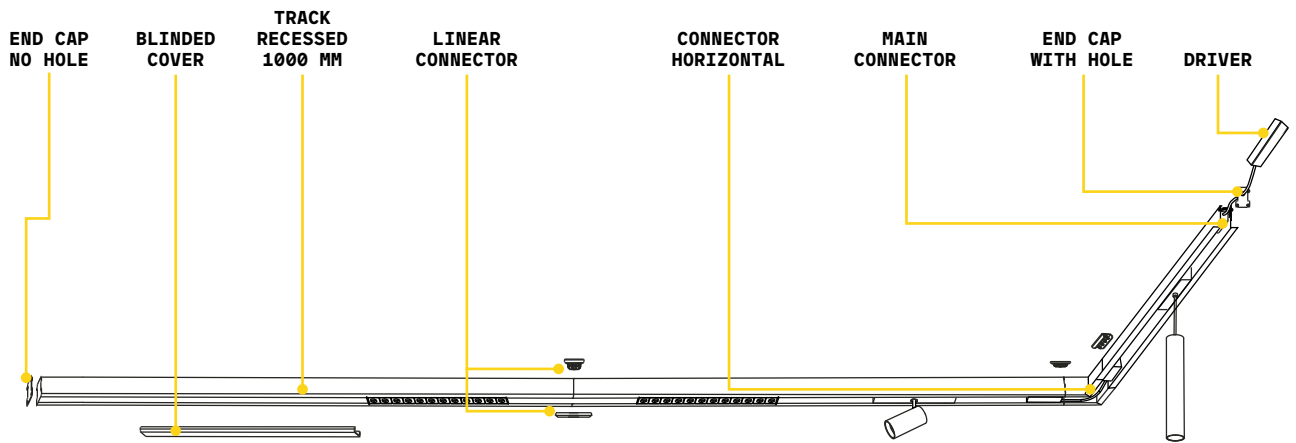

Ego - Assembly plans