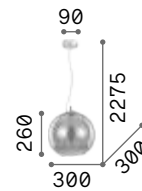

2,050 Kg / 0,0664 m³
E27 max 1 x 42W

€ 115

052809 ■ Clear
149592 ■ FadeChrome
094236 ■ SmokyGrey
250335 ■ Chrome
111902 ■ Copper
339054 ■ Amber new