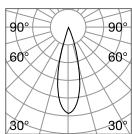

m	lx	øm
1	2451	0,49
2	613	1,98
3	272	1,50
4	153	2,00
5	98	2,50