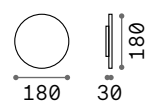

0,820 Kg / 0,0018 m³
LED 9W / 950 lm

€ 65

313528 White
313511 Anthracit.
313542 Black
313535 Coffee