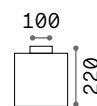

1,470 Kg / 0,0120 m³
E27 max 1x 42W

€ 115

213194 White

4000 K
1000 lm

151991 € 2,00