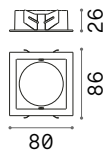

SQUARE - FRAME SINGLE Required

Finish	Code	€
White	287911	14
Black	287904	14

Ⓜ 68 x 68 mm

0,050 Kg/0,0002 m³