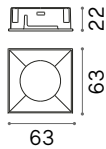

SQUARE - REFLECTOR Required

Finish	Code	€
White	279671	8
Black	279688	8

0,020 Kg/0,0001 m³