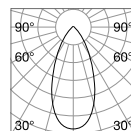

m	lx	øm
1	3740	0,88
2	935	1,76
3	415	2,65
4	233	3,53
5	149	4,42