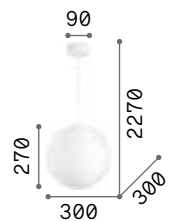

IP20

0,860 Kg / 0,0428 m³
E27 max 1x 25W

€ 110

226026 White

3000 K
950 lm

101330 € 4,50