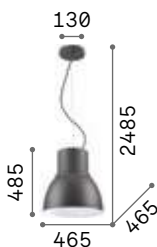

Breeze

Metal body and diffuser. Enameled white inside. Electrical cable adjustable in length.

3,490 Kg / 0,0707 m³

E27 max 1x60W

€ 195

232041 ■ Dark Grey

3000 K
950 lm

101354 € 6,00

0,790 Kg / 0,0206 m³

E27 max 1x60W

€ 65

137681 ■ Dark Grey

3000 K
950 lm

101330 € 4,50