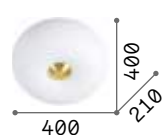

IP20 INCLUSA

3,050 Kg / 0,0744 m³
GX53 max 3 x 9W

€ 330

214504 White

3000 K
910 lm

123936 € 5,00