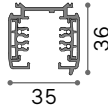

TRACK

Length	Weight	Volume	Finish	Code	€
1000 mm	0,94 Kg	0,0016 m³	White	246468	38
			Black	246451	38
2000 mm	1,93 Kg	0,0032 m³	White	247007	80
			Black	246901	80
3000 mm	2,87 Kg	0,0048 m³	White	247625	115
			Black	247618	115