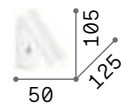

■ □ IP20

0,400 Kg / 0,0009 m³
LED 7W / 580 lm

€ 100

280998 ■ White
281001 ■ Black