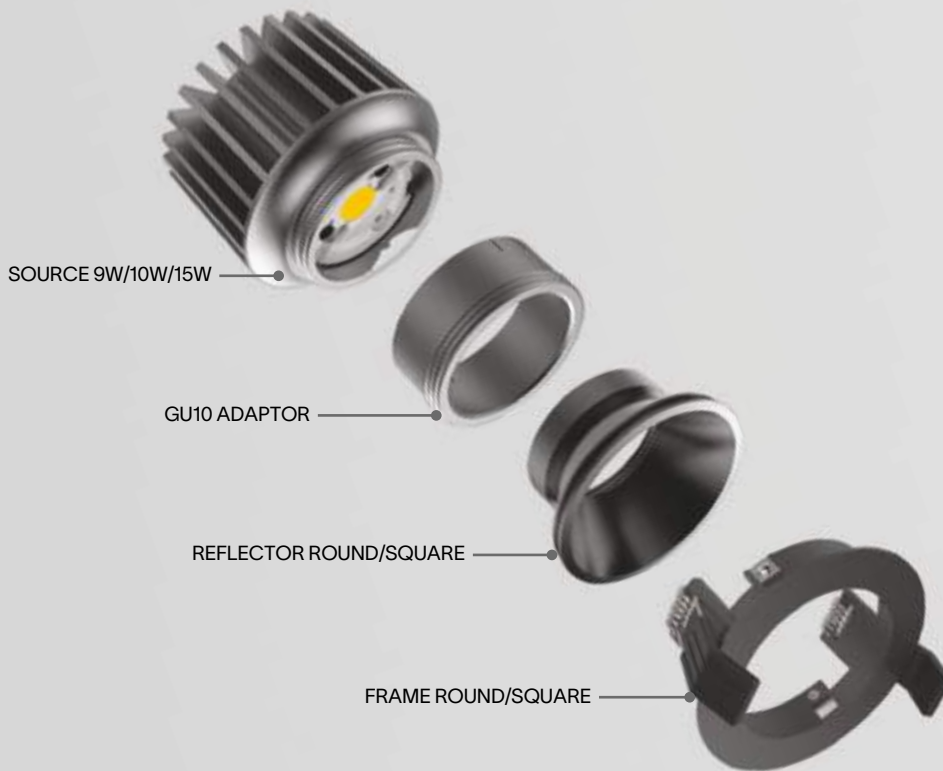

GU10 ADAPTOR WITH LAMPHOLDER INCLUDED - IP20

Required	Finish	Code	€
No	White	208640	17
	Black	208657	17

Light beam: ACCENT

m	lx	øm
1	1653	0,72
2	413	1,44
3	184	2,16
4	103	2,88
5	66	3,60

CRI≥90 9W 35° 9501m 3000K

m	lx	øm
1	1643	0,66
2	410	1,32
3	182	1,98
4	102	2,64
5	65	3,30

CRI≥90 10W 35° 10501m 3000K

m	lx	øm
1	2294	0,64
2	573	1,29
3	254	1,93
4	143	2,58
5	91	3,23

CRI≥90 15W 35° 15501m 3000K