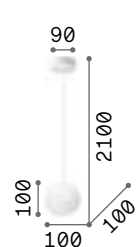

IP20

0,410 Kg / 0,0027 m³
G9 max 1 x 4W

€ 50

310800 White

3000 K
510 lm

305486 € 6,00