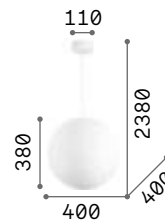

IP20

1,460 Kg / 0,0911 m³
E27 max 1x 25W

€ 225

226033 White

3000 K
950 lm

101330 € 4,50