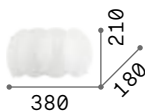

IP20

1,800 Kg / 0,0563 m³

E27 max 2 x 60W

€ 125

038025 White

3000 K
340 lm

101286 € 2,00

P. 157

P. 284