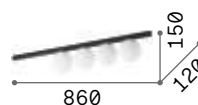

1,550 Kg / 0,0240 m³
G9 max 4 x 4W

1,200 Kg / 0,0145 m³
G9 max 2 x 4W

€ 130

€ 90

328454 ■ White
310688 ■ Black
328461 ■ Brass

328430 ■ White
310671 ■ Black
328447 ■ Brass

3000 K
510 lm

3000 K
510 lm

305486 € 6,00

305486 € 6,00

P. 429