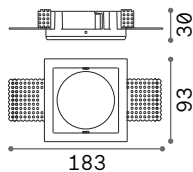

96 x 96 mm
0,160 Kg/0,0008 m³

21W

Finish	Code	€
White	323732	35

REFLECTOR Required