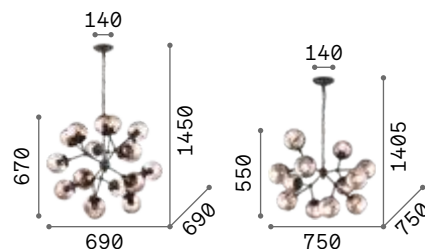

€ 650

197319 ■ Black

3000 K
510 lm

305486 € 6,00

Kepler

Matt black varnished metal chain and frame. Amber transparent blown glass diffusers.

IP20

5,300 Kg / 0,1789 m³
E27 max 18 x 42W