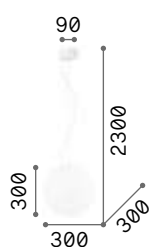

IP20

1,920 Kg / 0,0630 m³
E27 max 1 x 42W

€ 90

009087 White

3000 K
910 lm

119571 € 3,50