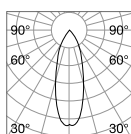

m	lx	Øm
1	1609	0,60
2	402	1,20
3	179	1,80
4	101	2,40
5	64	3,00