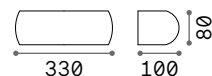

■ IP54

0,900 Kg / 0,0041 m³
E27 max 1x 60W

€ 70

092195 White
322605 Grey
092188 Anthracit.
092201 Black
163598 Coffee

4000 K
580 lm

151960 € 2,00