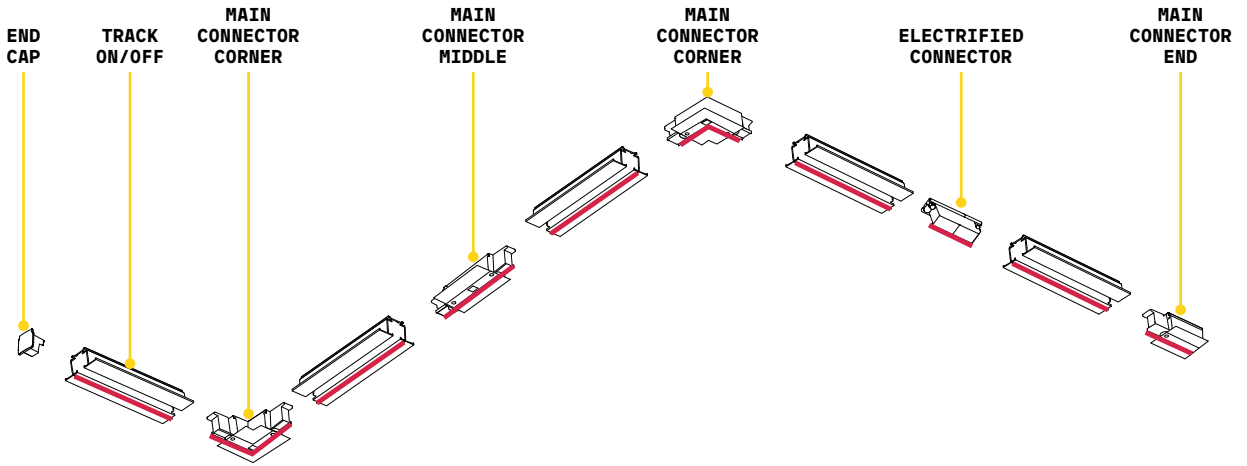

246604	L	€ 25
246598	R	€ 25
246628	R	€ 25
246611	R	€ 25

ELECTRIFIED CONNECTOR

0,050 Kg/0,0001 m³

246567	€ 9
246550	€ 9

TRACK ADAPTOR

0,063 Kg/0,0003 m³

246505	€ 15
246499	€ 15

Link 3-Phase Trim On/Off