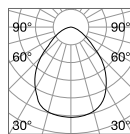

KIT PENDANT

Light beam: WIDE

Required	Finish	Code	€
No	White	254289	50
	Black	307244	50

m	lx	øm
1	2945	1,90
2	736	3,80
3	327	5,60
4	184	7,50
5	116	9,40

m	lx	øm
1	1562	1,90
2	390	3,70
3	174	5,60
4	98	7,50
5	62	9,40