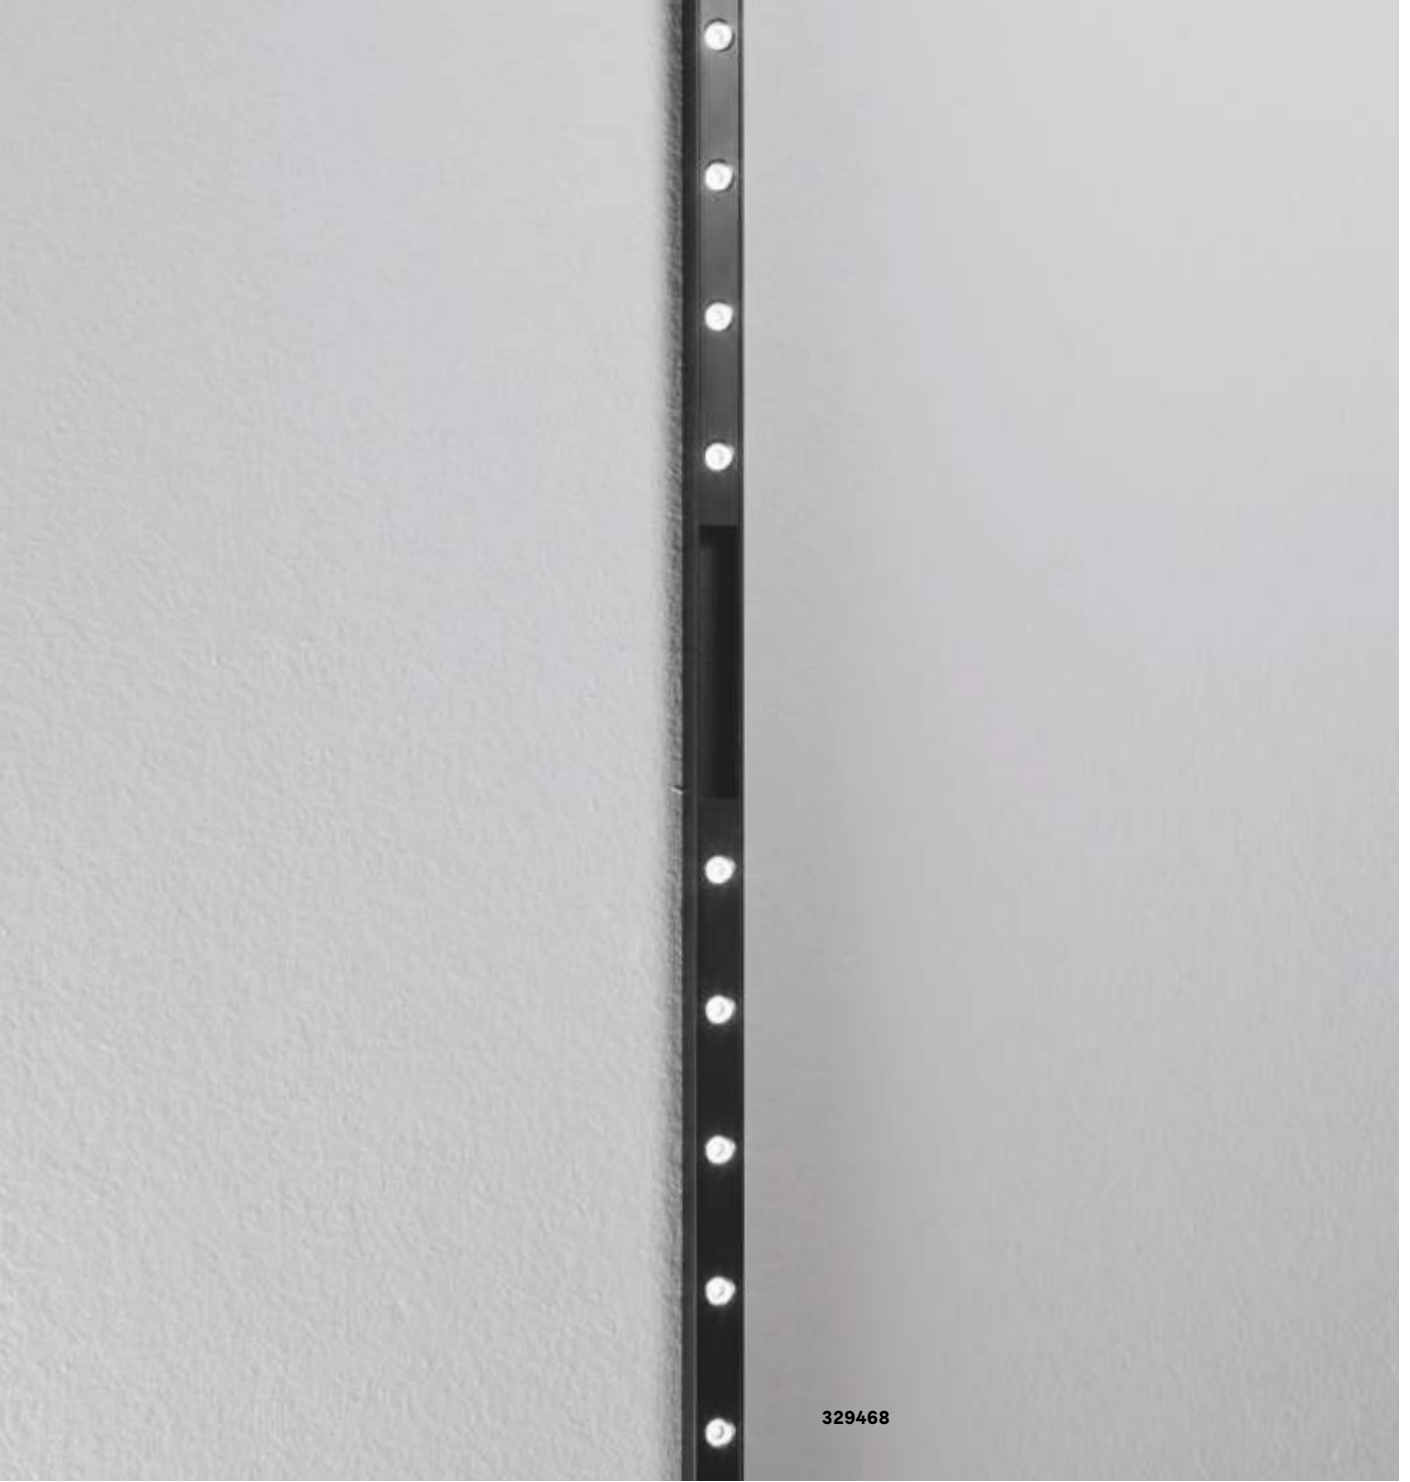

329468

Stick Wide

LED SMD BRIDGELUX

Power	Beam	Lumen	CCT	Finish		Code	€
6 W	110°	580 lm	2700 K	Black	■	345086	25 <i>new</i>
		600 lm	3000 K	Black	■	329444	25

0,070 Kg/0,0001 m³

LED SMD BRIDGELUX

Power	Beam	Lumen	CCT	Finish		Code	€
12 W	110°	1150 lm	2700 K	Black	■	345093	50 <i>new</i>
		1200 lm	3000 K	Black	■	329451	50

0,130 Kg/0,0002 m³

Light beam: WIDE

m	lx	øm
1	138	2,50
2	35	4,90
3	15	7,40
4	8,7	9,80
5	5,5	12,00

m	lx	øm
1	277	2,50
2	69	4,90
3	31	7,40
4	17	9,80
5	11	12,00

CRI≥90 6W 110° 600lm 3000K

CRI≥90 12W 110° 1200lm 3000K