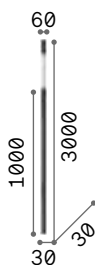

0,670 Kg / 0,0036 m³
LED 11,5W / 1150 lm / 51°

€ 143 On-Off / 205 Dali

142906	White	On-Off
164878	Chrome	On-Off
142913	Black	On-Off
339733	Brass	On-Off new
321783	Black	Dali/Push