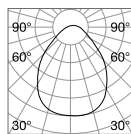

KIT PENDANT

Light beam: WIDE

Required	Finish	Code	€
No	White	254289	50
	Black	307244	50

m	lx	Øm
1	2945	1,90
2	736	3,80
3	327	5,60
4	184	7,50
5	116	9,40

m	lx	Øm
1	3991	1,90
2	998	3,90
3	443	5,80
4	249	7,80
5	160	9,70