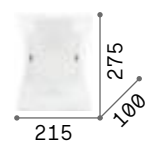

■ IP20

1,260 Kg / 0,0141m³
E27 max 1 x 60W

€ 48

026473 White

3000 K
340 lm

101286 € 2,00