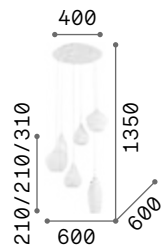

0,600 Kg / 0,0206 m³
G9 max 1x28W

€ 100

309811 ■ Fade Chr.

3000 K
510 lm
305486 € 6,00

Soft

Metal frame with white and chrome finishes. White or smoky blown glass diffusers.

087818

111841