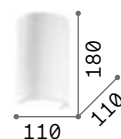

IP20

0,950 Kg / 0,0034 m³
G9 max 1x 40W

€ 50

214696 White

3000 K
510 lm

305486 € 6,00