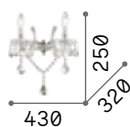

■ IP20

1,430 Kg / 0,0189 m³

E14 max 2x 40W

€ 155

035642 Chrome

035659 Gold

3000 K
470 lm

101224

€ 2,00

[P. 220](#)