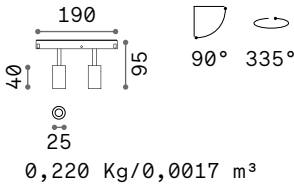

Ego Track Double

LED SMD OSRAM

Power	Beam	Control	Lumen	CCT	Finish		Code	€	
5 W	30°	On-Off	400 lm	3000 K	White		282947	100	
					Black		257624	100	
			430 lm	4000 K	Black		321714	100	
		1-10V	400 lm	3000 K	White		303611	115	
					Black		303604	115	
			DALI	400 lm	3000 K	White		286341	145
					Black		286334	145	

FILTER HONEYCOMB

LENS*

Model	Required	Beam	Finish		Code	€
TRACK5 W	No		Black		260853	5
TRACK5 W	No	18°	Clear		332062	5 new
		45°	Clear		332079	5 new

Light beam: ACCENT

m	lx	øm
1	508	0,46
2	127	0,92
3	56	1,40
4	32	2,80
5	20	2,30

CRI≥90 5W 30° 400lm 3000K