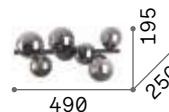

€ 518

327815 White
309286 Smok. Gra.
327808 Amber

3,870 Kg / 0,0622 m³
G9 max 9 x 15W

€ 437

328423 White
328416 Smok. Gra.
328409 Amber

1,550 Kg / 0,0385 m³
G9 max 6 x 15W

€ 265

309279 White
309262 Smok. Gra.
327822 Amber