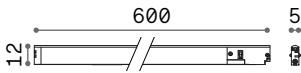

0,080 Kg/0,0003 m³