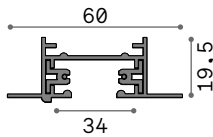

Length	Weight	Volume	Finish	Code	€
1000 mm	0,49 Kg	0,0013 m³	Black	342818	17 <i>new</i>
2000 mm	0,94 Kg	0,0027 m³	Black	342825	32 <i>new</i>
3000 mm	1,39 Kg	0,0041 m³	Black	344966	47 <i>new</i>

**KIT RECESSED
END CAP**

Required	Finish	Code	€
Yes - 1Kitx1000 mm	Aluminum	188195	6
Yes	Black	337395	3 <i>new</i>