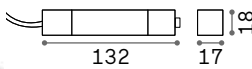

Cable length 2000 mm

MAIN CONNECTOR Required - 1 Kit x power source max 210 W

Weight	Volume	Control	Finish	Code	€
0,12 Kg	0,0007 m³	On-Off	White	282862	36
			Black	265896	36
		1-10V / DALI	White	286303	50
			Black	286297	50