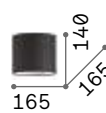

1,130 Kg / 0,0055 m³
E27 max 1x 42W

0,680 Kg / 0,0061 m³
E27 max 1x 42W

0,460 Kg / 0,0228 m³

0,120 Kg / 0,0180 m³

0,130 Kg / 0,0180 m³

0,110 Kg / 0,0180 m³

€ 90

€ 70

€ 63

€ 32

€ 34

€ 29

- 259918 ■ White
- 259949 ■ Nickel
- 259925 ■ Black
- 259956 ■ Brass

- 259864 ■ White
- 259895 ■ Nickel
- 259871 ■ Black
- 259901 ■ Brass

- 260433 ■ White
- 304618 ■ Dove Grey
- 270005 ■ Black
- 260440 ■ Beige
- 345888 ■ Wood new

- 260327 ■ White
- 304601 ■ Dove Grey
- 269986 ■ Black
- 260334 ■ Beige
- 345871 ■ Wood new

- 260068 ■ White
- 304113 ■ Dove Grey
- 260075 ■ Black
- 260082 ■ Beige
- 345956 ■ Wood new

- 260341 ■ White
- 293004 ■ Dove Grey
- 270036 ■ Black
- 260358 ■ Beige
- 345949 ■ Wood new

3000 K
900 lm
123899 € 3,50

3000 K
900 lm
123899 € 3,50