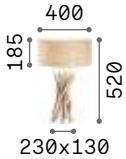

Lamp with integrated switch.

2,450 Kg / 0,0709 m³

E27 max 1x 60W

€ 220

129570 Wood

2200 K
370 Lm

151687

€ 2,50