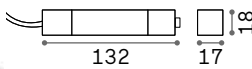

Cable length 2000 mm

MAIN CONNECTOR Required - 1 Kit x power source max 210 W

Weight	Volume	Control	Finish	Code	€
0,12 Kg	0,0007 m³	On-Off	White	282862	36
			Black	265896	36
		1-10V / DALI	White	286303	50
			Black	286297	50