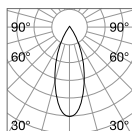

m	lx	øm
1	4526	0,64
2	1131	1,28
3	502	1,92
4	282	2,56
5	181	3,20