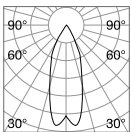

m	lx	øm
1	958	0,64
2	240	1,30
3	106	1,90
4	60	2,60
5	38	3,20