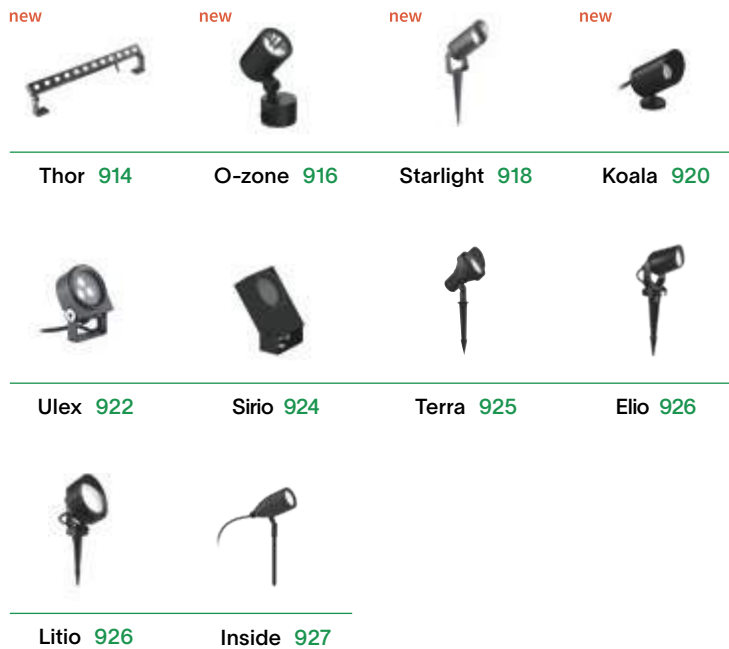

Cosmo 907

Clio 908

Clio 908

Clio 908

Cima 910

Dafne 911

Spotlights

Downlights