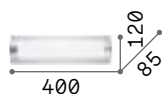

Ali

White acid-etched glass diffuser composed of one frontal and two side elements. Chrome glass holders.

■ ■ IP20

1,410 Kg / 0,0157 m³

E27 max 2 x 60W

€ 57

026558 White

101286 € 2,00

Tudor

Chrome metal base. Diffuser composed of cut clear glass sheet and half tube of Pyrex glass, sandblasted in the middle.

■ IP20

1,900 Kg / 0,0214 m³

E14 max 4 x 40W

€ 100

051864 Clear

101217 € 2,00

■ IP20

1,130 Kg / 0,0088 m³

E14 max 2 x 40W

€ 70

051857 Clear

101217 € 2,00

■ IP20

0,700 Kg / 0,0077 m³

E14 max 1 x 40W

€ 50

051840 Clear

101217 € 2,00