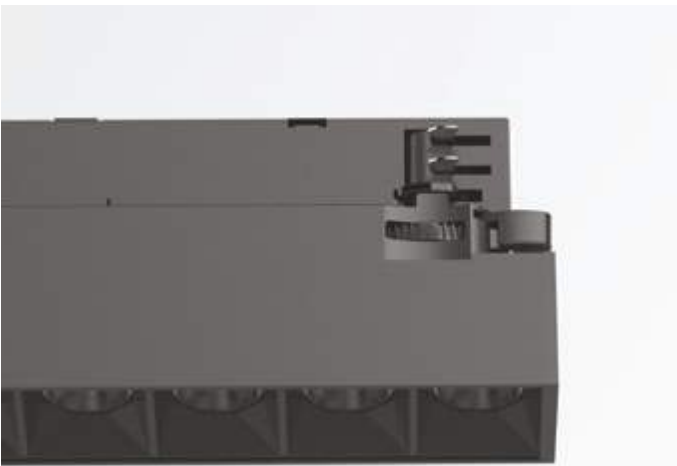

Display Wide

0,550 Kg/0,0035 m³

3-PHASE LED SMD SAMSUNG Driver ON/OFF included

Power	Beam	Lumen	CCT	Finish	Code	€
21W	125°	2100 lm	2700 K	White	340012	200 new
				Black	340005	200 new
		2550 lm	3000 K	White	283753	200
				Black	283760	200
		2800 lm	4000 K	White	276274	200
				Black	283777	200

0,900 Kg/0,0047 m³

3-PHASE LED SMD SAMSUNG Driver ON/OFF included

Power	Beam	Lumen	CCT	Finish	Code	€
40 W	125°	4200 lm	2700 K	White	340036	305 new
				Black	340029	305 new
		4600 lm	3000 K	White	283722	305
				Black	283050	305
		5050 lm	4000 K	White	283739	305
				Black	283746	305

Light beam: WIDE

m	lx	Øm
1	473	5,20
2	118	6,50
3	53	9,70
4	30	13,00
5	19	16,00

m	lx	Øm
1	897	3,10
2	224	6,10
3	100	9,20
4	56	12,00
5	36	15,00

CRI≥80 21W 125° 2550lm 3000K

CRI≥80 40W 125° 4600lm 3000K