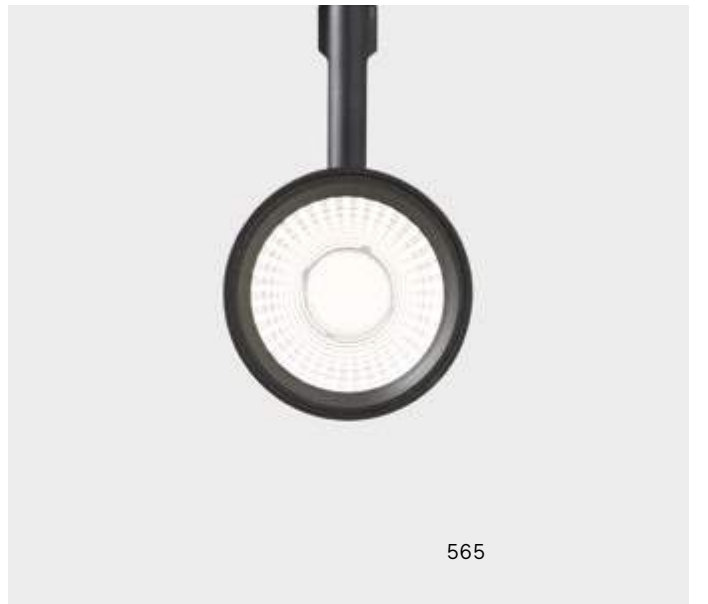

Ego Track Double

LED SMD OSRAM

Power	Beam	Control	Lumen	CCT	Finish		Code	€	
5 W	30°	On-Off	400 lm	3000 K	White		282947	100	
					Black		257624	100	
			430 lm	4000 K	Black		321714	100	
		1-10V	400 lm	3000 K	White		303611	115	
					Black		303604	115	
			DALI	400 lm	3000 K	White		286341	145
					Black		286334	145	

FILTER HONEYCOMB

LENS*

Model	Required	Beam	Finish		Code	€
TRACK5 W	No		Black		260853	5
TRACK5 W	No	18°	Clear		332062	5 new
		45°	Clear		332079	5 new

Light beam: ACCENT

m	lx	øm
1	508	0,46
2	127	0,92
3	56	1,40
4	32	2,80
5	20	2,30

CRI≥90 5W 30° 400lm 3000K