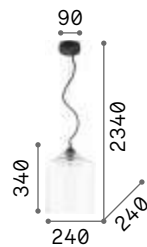

IP20

1,840 Kg / 0,0427 m³
E27 max 1x60W

€ 145

112305 Clear
112312 Smoky Grey

3000 K
910 lm

119571 € 3,50