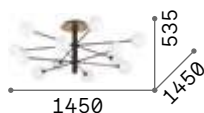

IP20 INCLUSA

7,600 Kg / 0,1787 m³
G9 max 12 x 15W

€ 700

273709 ■ Black

3000 K
510 lm
305486 € 6,00