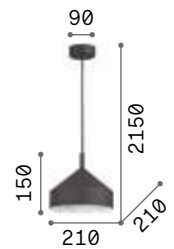

IP20

0,740 Kg / 0,0138 m³
E27 max 1x 60W

€ 70

285146 White
281568 Black

3000 K
340 lm

101286 € 2,00