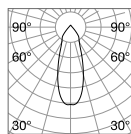

m	lx	øm
1	4671	0,64
2	1168	1,28
3	519	1,93
4	292	2,57
5	187	3,21