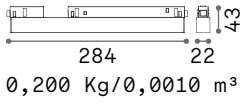

Ego Wide

0,200 Kg/0,0010 m³

LED SMD SAMSUNG

Power	Beam	Control	Lumen	CCT	Finish	Code	€	
7 W	110°	On-Off	850 lm	3000 K	White	283029	75	
					Black	257709	75	
			880 lm	4000 K	Black	317960	75	
		1-10V	850 lm	3000 K	White	303796	120	
					Black	303789	120	
			DALI	850 lm	3000 K	White	286501	120
Black	286495	120