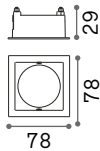

0,040 Kg/0,0007 m³

21 W			
Finish		Code	€
White		323763	12
Black		323770	12
Gold		323794	12

Zeus Square

68 x 68 mm
0,100 Kg/0,0005 m³

FRAME TRIM

13 W

Finish	Code	€
White	324876	15
Black	323534	15

96 x 96 mm
0,130 Kg/0,0010 m³