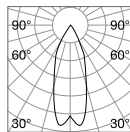

m	lx	øm
1	1917	0,64
2	479	1,30
3	213	1,90
4	120	2,60
5	77	3,20