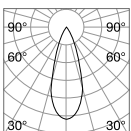

Light beam: SPOT

m	lx	cm
1	514	0,62
2	128	1,20
3	57	1,90
4	32	2,50
5	21	3,10