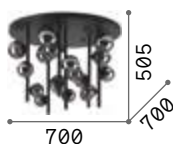

7,520 Kg / 0,1314 m³
G9 max 18 x 15W

€ 851

328393 White
328386 Smok. Gra.
328379 Amber