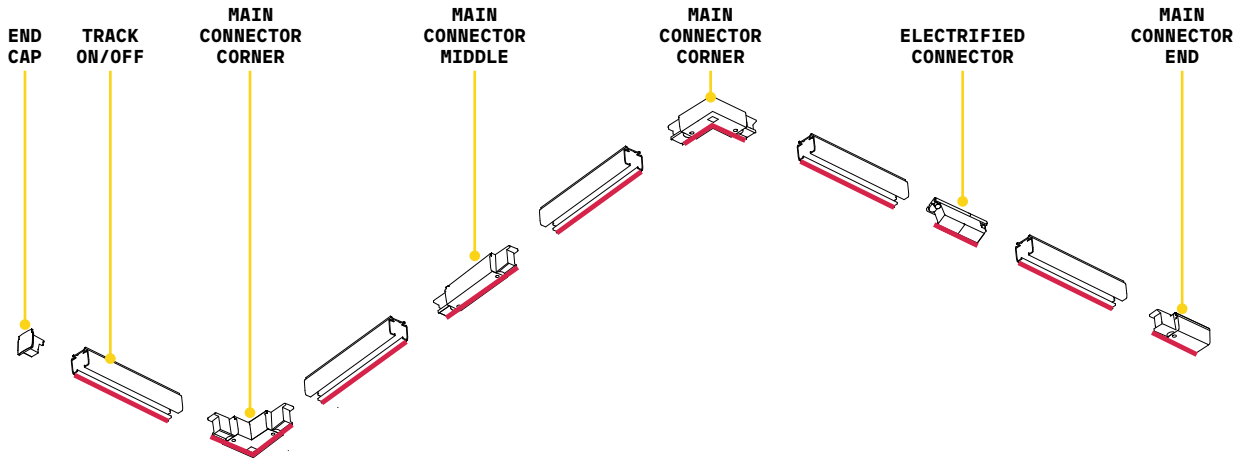

Link 3-Phase Trimless On/Off

TRACK

Length	Weight	Volume	Finish	Code	€
1000 mm	0,94 Kg	0,0016 m³	White	243269	30
			Black	243252	30
2000 mm	1,72 Kg	0,0074 m³	White	187976	60
			Black	187983	60
3000 mm	2,55 Kg	0,0110 m³	White	187990	95
			Black	188003	95

KIT SURFACE

SUSPENSION KIT

END CAP

Required	N° Cables	Cables Length	Finish	Code	€
Yes - 1Kitx1000 mm			White	169972	5
			Black	169989	5
Yes - 1Kitx1000 mm	1	3000 mm	White	242705	13
			Black	243283	13
	1	5000 mm	White	243245	15
			Black	243238	15
Yes			White	169613	2
			Black	169620	2

MAIN CONNECTOR END

0,060 Kg/0,0002 m³

169583	L	€ 9
169576	R	€ 9
169590	L	€ 9
169606	R	€ 9

MAIN CONNECTOR MIDDLE

0,120 Kg/0,0004 m³

227580	€ 17
227597	€ 17

MAIN CONNECTOR CORNER

0,110 Kg/0,0005 m³

169705	L	€ 17
169712	R	€ 17
169736	L	€ 17
169729	R	€ 17

ELECTRIFIED CONNECTOR

0,030 Kg/0,0001 m³

169637	€ 7
169644	€ 7

TRACK ADAPTOR

0,080 Kg/0,0002 m³

194257	€ 9
194301	€ 9