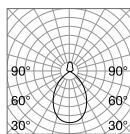

m	lx	Øm
1	937	1,50
2	234	3,10
3	104	4,60
4	59	6,20
5	37	7,70