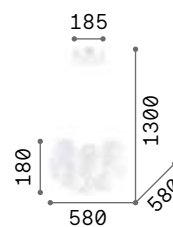

Mapa Plus

White metal frame. White blown acid-etched spherical glass diffusers. Steel cables adjustable in length.

10,800 Kg / 0,1976 m³
E14 max 22 x 40W

€ 670

140230 White

3000 K
420 lm

101217 € 2,00

5,520 Kg / 0,1205 m³
E14 max 11 x 40W