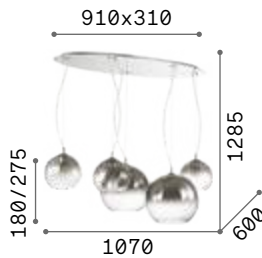

8,700 Kg / 0,2424 m³
E27 max 5 x 42W

€ 520

138305 ■ FadeChrome