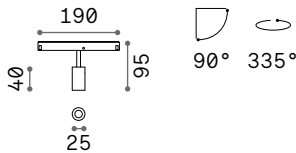

Ego Track Single

0,0150 Kg/0,0017 m³

LED SMD OSRAM

Power	Beam	Control	Lumen	CCT	Finish		Code	€	
3W	30°	On-Off	200 lm	3000 K	White		282978	80	
					Black		257617	80	
		1-10V	220 lm	4000 K	Black		317977	80	
			200 lm	3000 K	White		303673	100	
					Black		303666	100	
			DALI	200 lm	3000 K	White		286402	125
				Black		286396	125		

FILTER HONEYCOMB

LENS

Model	Required	Beam	Finish		Code	€
Ego 3W	No		Black		260853	5
Ego 3W	No	18°	Clear		332062	5 new
		45°	Clear		332079	5 new

Light beam: ACCENT

m	lx	øm
1	537	0,46
2	134	0,92
3	60	1,40
4	34	1,80
5	21	2,30

CRI≥90 3W 30° 200lm 3000K