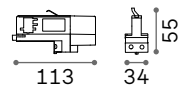

TRACK ADAPTOR

0,063 Kg/0,0003 m³

246505	€ 15
246499	€ 15