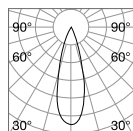

m	lx	øm
1	2877	0,51
2	719	1,00
3	320	1,50
4	180	2,10
5	115	2,60