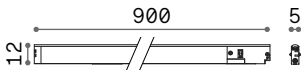

0,130 Kg/0,0004 m³

Light beam: WIDE