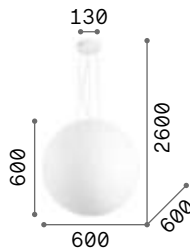

IP20

2,750 Kg / 0,2746 m³
E27 max 1x 60W

€ 475

272139 White

3000 K
2210 lm

151786 € 6,00