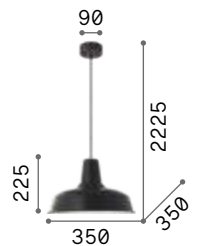

IP20

1,200 Kg / 0,0356 m³
E27 max 1x 42W

€ 127

102047 White
093659 Black
093697 Copper

3000 K
950 lm
101330 € 4,50