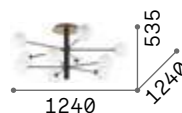

IP20 INCLUSA

6,500 Kg / 0,1397 m³
G9 max 10 x 15W

€ 600

273693 ■ Black

3000 K
510 lm
305486 € 6,00