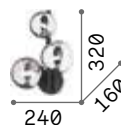

IP20

IP20

0,800 Kg / 0,0173 m³
G9 max 3 x 15W

0,400 Kg / 0,0062 m³
G9 max 1 x 15W

€ 175

€ 75

283784 White
271439 Smok. Gra.
322742 Amber

292410 White
292403 Smok. Gra.
317809 Amber

3000 K
510 lm

3000 K
510 lm

305486 € 6,00

305486 € 6,00

P. 106 P. 324 P. 473 P. 498