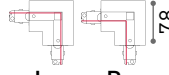

MAIN CONNECTOR END

0,070 Kg/0,0002 m³

188072	White	L	€ 7
188089	Black	L	€ 7
188058	White	R	€ 7
188065	Black	R	€ 7

MAIN CONNECTOR MIDDLE

0,130 Kg/0,0004 m³

227689	White	€ 15
227672	Black	€ 15

MAIN CONNECTOR CORNER