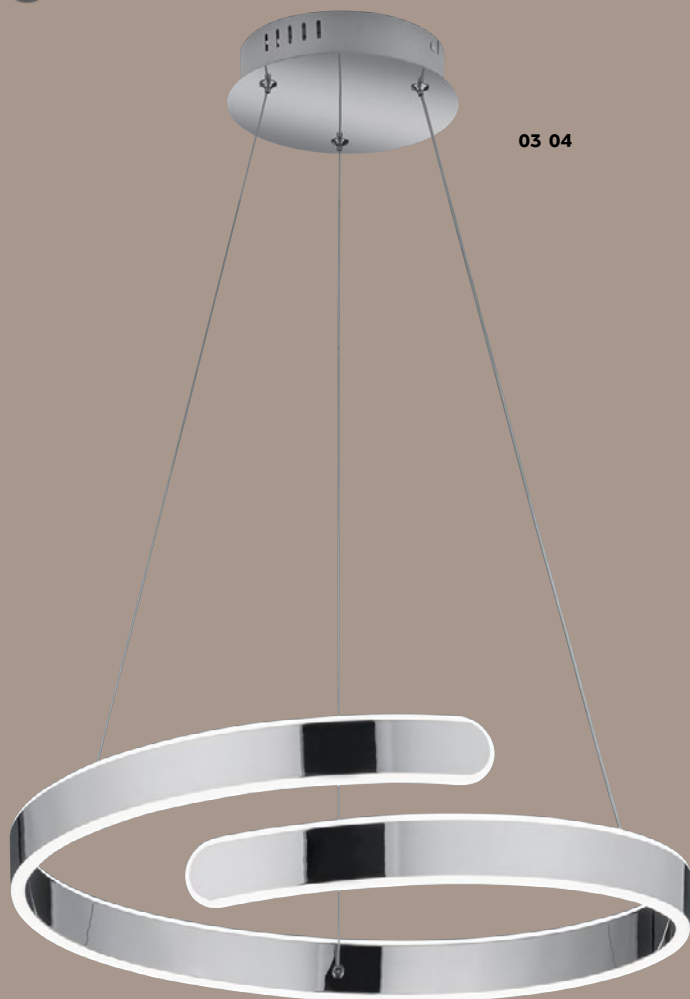

03 04

01 R27071106 Chrom · chrome

02 R27071131 Weiß matt · white mat

↓ 39 cm ↔ 15 cm ↗ 9,5 cm

incl. 1 x SMD LED 11 W · 1.400 lm · 4.000 K

03 R37071106 Chrom · chrome

04 R37071131 Weiß matt · white mat

↓ 150 cm ∅ 50 cm

incl. 1 x SMD LED 37 W · 4.500 lm · 4.000 K

05 R67071106 Chrom · chrome

06 R67071131 Weiß matt · white mat

↓ 13,5 cm ∅ 50 cm

incl. 1 x SMD LED 37 W · 4.500 lm · 4.000 K