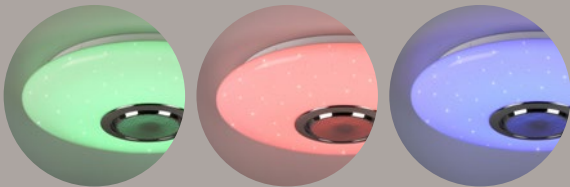

MUSICA

Kunststoff, Weiß · plastic, white

01 R69031101

↓ 8,5 cm Ø 41 cm

incl. 1 x SMD LED 15,5 W · 1.700 lm ·
3.000 - 6.000 K