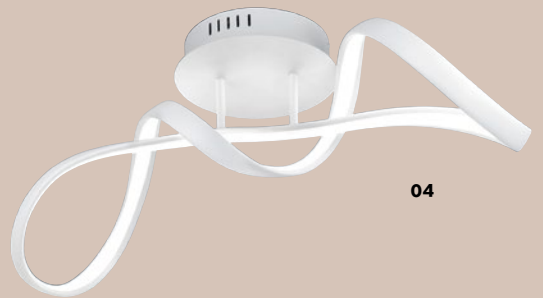

01 R37091106 Chrom · chrome
02 R37091131 Weiß matt · white mat
↓ 150 cm ↔ 81 cm ↗ 46 cm
incl. 1 x SMD LED 37 W · 4.500 lm · 4.000 K

03 R67091106 Chrom · chrome
04 R67091131 Weiß matt · white mat
↓ 22 cm ↔ 60 cm ↗ 18 cm
incl. 1 x SMD LED 28 W · 3.400 lm · 4.000 K

05 R27091106 Chrom · chrome
06 R27091131 Weiß matt · white mat
↓ 40 cm ↔ 22 cm ↗ 17,5 cm
incl. 1 x SMD LED 18 W · 2.400 lm · 4.000 K