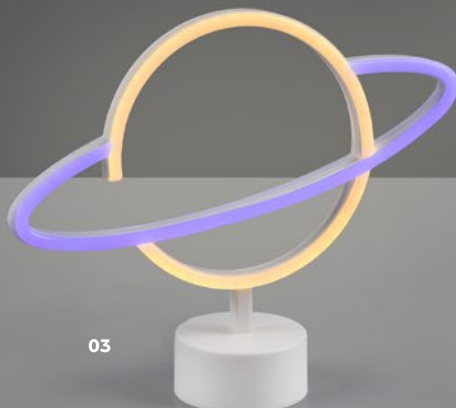

# PLANET

Kunststoff, Weiß · plastic, white

03 R55370101

↕ 24,5 cm ↔ 29 cm ↗ 8,5 cm ∅ 8,5 cm  
incl. 1 x SMD LED 1,6 W · 20 lm

03