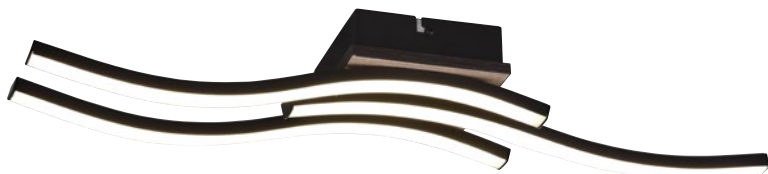

07

08

09

ROUTE

Metall, Schwarz matt ·
metal, black mat

07 R62472135 Holznachbildung ·
wood imitation

∓ 8 cm ↔ 56 cm ∓ 9 cm
incl. 2 x SMD LED 5 W ·
500 lm · 3.000 K

08 R62473135 Holznachbildung ·
wood imitation

∓ 7 cm ↔ 56 cm ∓ 12 cm
incl. 3 x SMD LED 5 W ·
500 lm · 3.000 K

09 R62474135 Holznachbildung ·
wood imitation

∓ 8 cm ↔ 46 cm ∓ 46 cm
incl. 4 x SMD LED 5 W ·
500 lm · 3.000 K