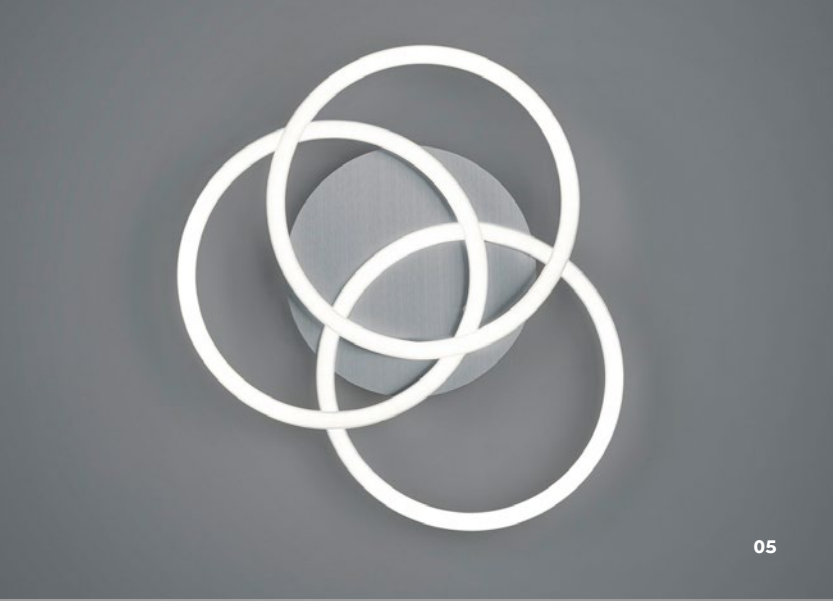

08

05

06

07

CIRCLE

Metall · metal

Schwenkbar
slewable

1. 05 **R62823107** Nickel matt · nickel mat
   - 06 **R62823131** Weiß matt · white mat
   - 07 **R62823132** Schwarz matt · black mat
   - 08 **R62823135** Schwarz matt, Holznachbildung ·
     black mat, wood imitation
2. ∅ 9,5 cm ⇄ 43,5 cm
   incl. 1 x SMD LED 27 W · 3.200 lm · 2.700 - 6.000 K