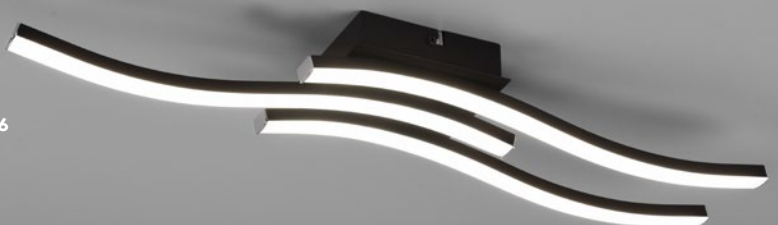

incl. 4 x SMD LED 5 W · 600 lm · 4.000 K

**05 R62472432**

↑ 7 cm ↔ 56 cm ↗ 9 cm

incl. 2 x SMD LED 5 W · 600 lm · 4.000 K

**06 R62473432**

↑ 7 cm ↔ 56 cm ↗ 12 cm

incl. 3 x SMD LED 5 W · 600 lm · 4.000 K

02 05