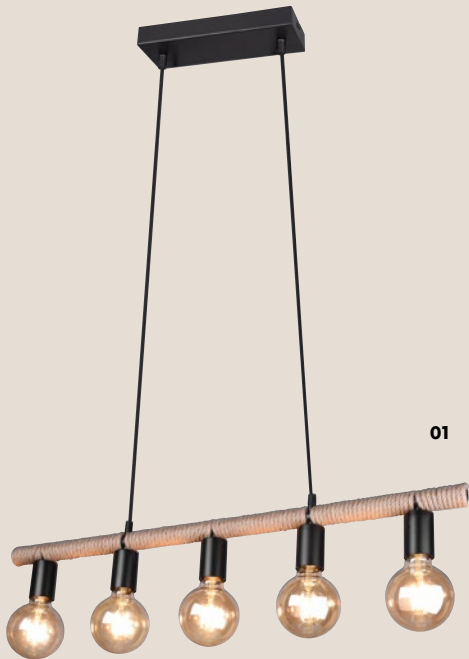

EINAR

Metall, Schwarz matt, Sisal, Braun ·
metal, black mat, sisal, brown

01

01 R30605032
↓ 150 cm ↔ 80 cm ↗ 9 cm
excl. 5 x E27 · max. 40 W

WILMA

Bambus, Braun, Sisal, Braun ·
bamboo, brown, sisal, brown

02 R30130626
↓ 150 cm ↔ 100 cm ↗ 10 cm
excl. 6 x E27 · max. 10 W