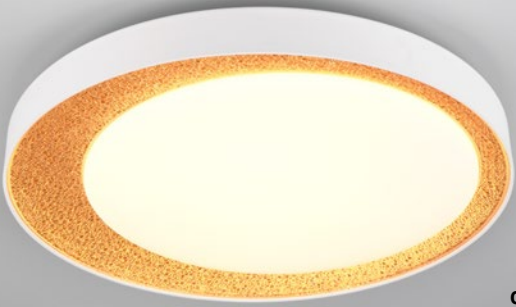

01

02

04

ALETA

Kunststoff · plastic

1. 01 **R64611101** Weiß · white
   - 02 **R64611179** Goldfarbig · gold
2. ↓ 8 cm ∅ 45 cm
   incl. 1 x SMD LED 24 W · 2.500 lm ·
   2.700 - 6.500 K

ZETA

Kunststoff · plastic

03

1. 03 **R62712402** Schwarz-Gold · black-gold
   - 04 **R62712411** Grau · grey
2. ↓ 7 cm ∅ 48,5 cm
   incl. 1 x SMD LED 24 W · 2.500 lm ·
   2.700 - 6.500 K