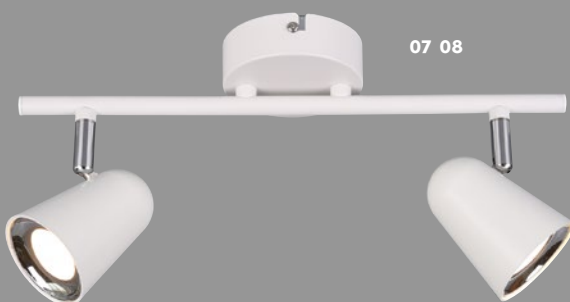

1. 01 R82124131 Weiß matt · white mat
   - 02 R82124132 Schwarz matt · black mat
2. ↓ 17 cm ⇔ 78 cm ↗ 9 cm
   incl. 4 x SMD LED 3,5 W · 400 lm · 3.000 K

1. 03 R82121131 Weiß matt · white mat
   - 04 R82121132 Schwarz matt · black mat
2. ↓ 15 cm ⇔ 9 cm ↗ 12 cm
   incl. 1 x SMD LED 3,5 W · 400 lm · 3.000 K

1. 05 R82123131 Weiß matt · white mat
   - 06 R82123132 Schwarz matt · black mat
2. ↓ 17 cm ⇔ 48 cm ↗ 9 cm
   incl. 3 x SMD LED 3,5 W · 400 lm · 3.000 K

1. 07 R82122131 Weiß matt · white mat
   - 08 R82122132 Schwarz matt · black mat
2. ↓ 17 cm ⇔ 34 cm ↗ 9 cm
   incl. 2 x SMD LED 3,5 W · 400 lm · 3.000 K

07 08