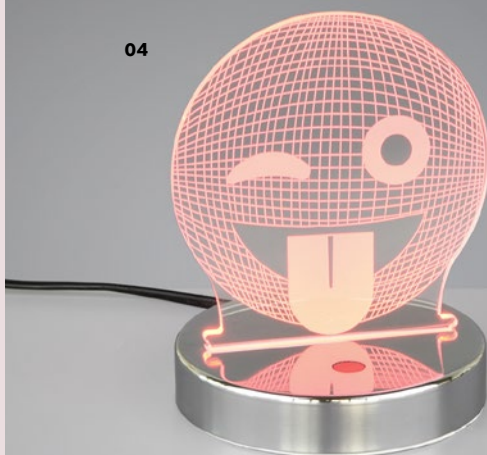

# SMILEY

Metall, Chrom, Acryl, Transparent klar ·  
metal, chrome, acryl, transparent clear

04 R52641106

↓ 15,5 cm ∅ 12 cm

incl. 1 x SMD LED 3,2 W · 250 lm · 3.000 K

04