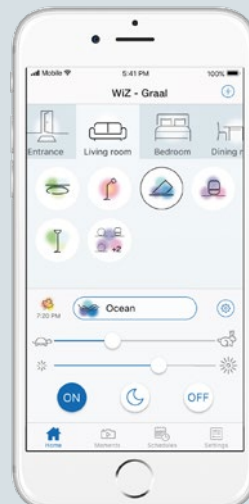

### WiZ MAGIC

Steuerung der Leuchten über Zeitpläne, Sensoren oder einfache Sprachbefehle. Kompatibel mit Amazon Alexa und Google Home.

*Control via the remote control and possibility to save four favorite light modes. Compatible with Amazon Alexa and Google Home.*