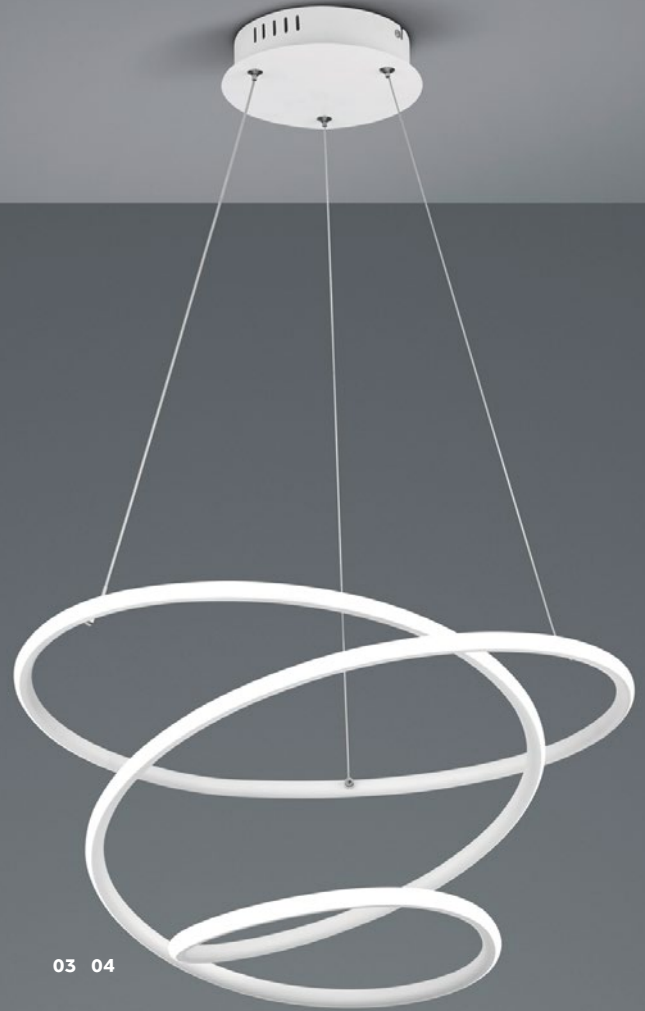

02

01

BOLOGNA

Metall · metal

03 04

05

1. 01 **R27051106** Chrom · chrome
   02 **R27051131** Weiß matt · white mat
   ↓ 26 cm ↔ 15 cm ↗ 15 cm
   incl. 1 x SMD LED 11,5 W · 1.300 lm · 4.000 K

1. 03 **R37051106** Chrom · chrome
   04 **R37051131** Weiß matt · white mat
   ↓ 150 cm ↻ 50 cm
   incl. 1 x SMD LED 36 W · 5.100 lm · 4.000 K

1. 05 **R67051106** Chrom · chrome
   06 **R67051131** Weiß matt · white mat
   ↓ 28 cm ↔ 50 cm ↗ 48 cm
   incl. 1 x SMD LED 36 W · 5.100 lm · 4.000 K

06