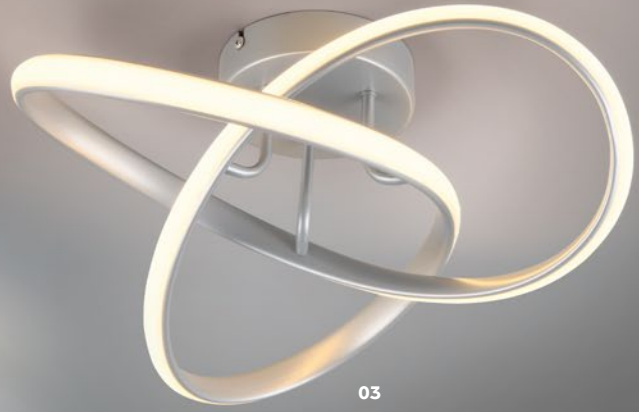

# MEO

Metall · metal

NEW

01

- 01 R62101131** Weiß matt · white mat  
↑ 15 cm ∅ 40 cm  
incl. 1 x SMD LED 15 W · 1.800 lm · 4.000 K

- 02 R62101132** Schwarz matt · black mat  
**03 R62101187** Titanfarbig · titan  
↑ 15 cm ∅ 40 cm  
incl. 1 x SMD LED 15 W · 1.800 lm · 3.000 K