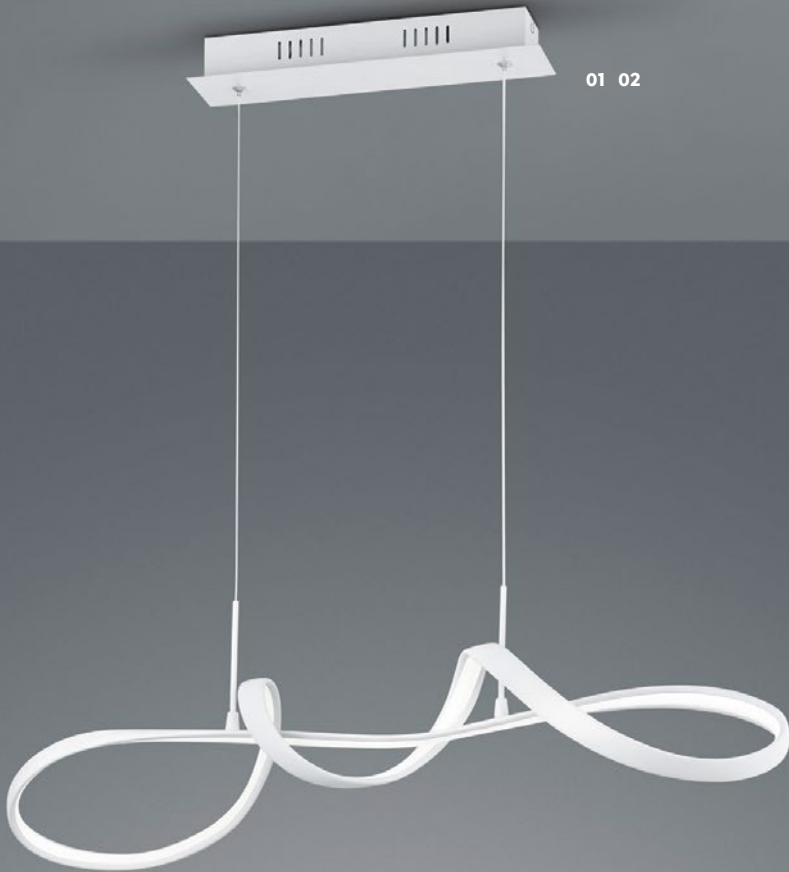

### 04 R42201106

↓ 120 cm ∅ 20 cm

incl. 1 x SMD LED 21,5 W · 2.600 lm · 4.000 K

### 05 R32201106

↓ 150 cm ↔ 100 cm ↗ 18 cm

incl. 1 x SMD LED 26 W · 3.000 lm · 4.000 K

05

04