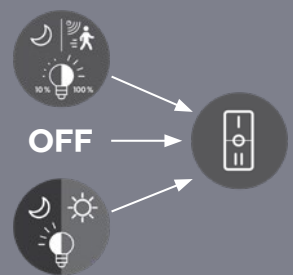

# Lighting to go

02

Abstrahlwinkel einstellbar ·  
adjustable beam angle

inkl. Magnetischer Wandhalterung ·  
incl. magnetic wall fastening

OFF