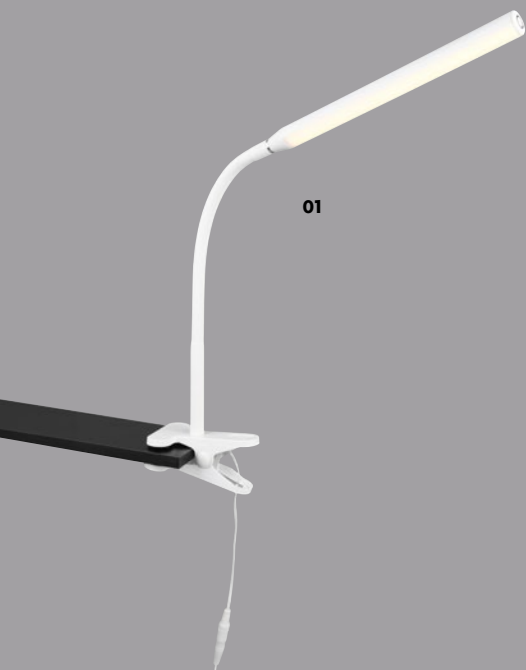

# LOAD

Kunststoff, Weiß · plastic, white

07 **R59029901**

↓ 38 cm ↔ 13,4 cm ↗ 22 cm

incl. 1 x SMD LED 4 W · 560 lm · 3.000 K

07

01