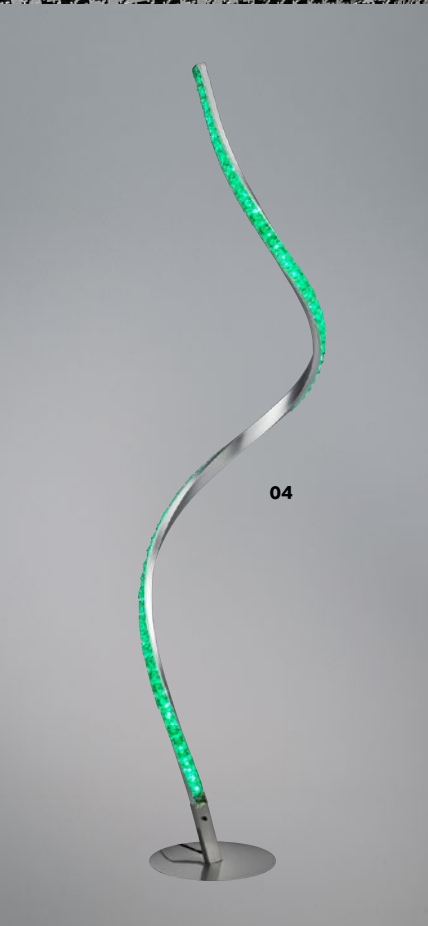

05

RUBIN

Metall, Aluminium gebürstet ·
metal, brushed aluminium

06

04

05

04 R42021105

↑ 116 cm ∅ 18 cm

incl. 1 x SMD LED 9 W · 810 lm · 3.000 K

05 R32021105

↑ 150 cm ∅ 50 cm

incl. 1 x SMD LED 26 W · 3.000 lm · 3.000 K

06 R62021105

↑ 18 cm ↔ 45 cm ∇ 38 cm

incl. 1 x SMD LED 19 W · 2.100 lm · 3.000 K