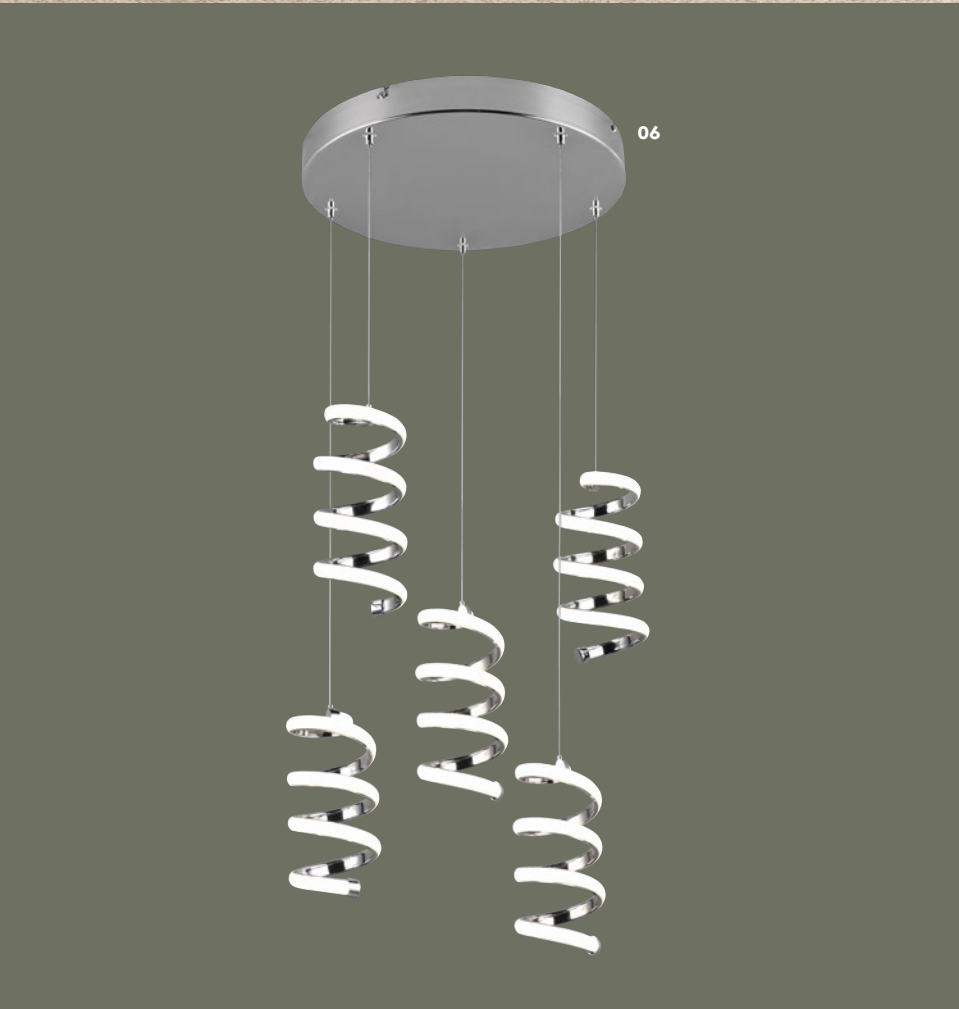

### 03 R62361106

↑ 30 cm ↔ 105 cm ↗ 34 cm  
incl. 1 x SMD LED 28 W · 3.500 lm · 4.000 K

### 04 R52361106

↑ 54 cm ∅ 24 cm  
incl. 1 x SMD LED 10,5 W · 1.100 lm · 4.000 K

03

04