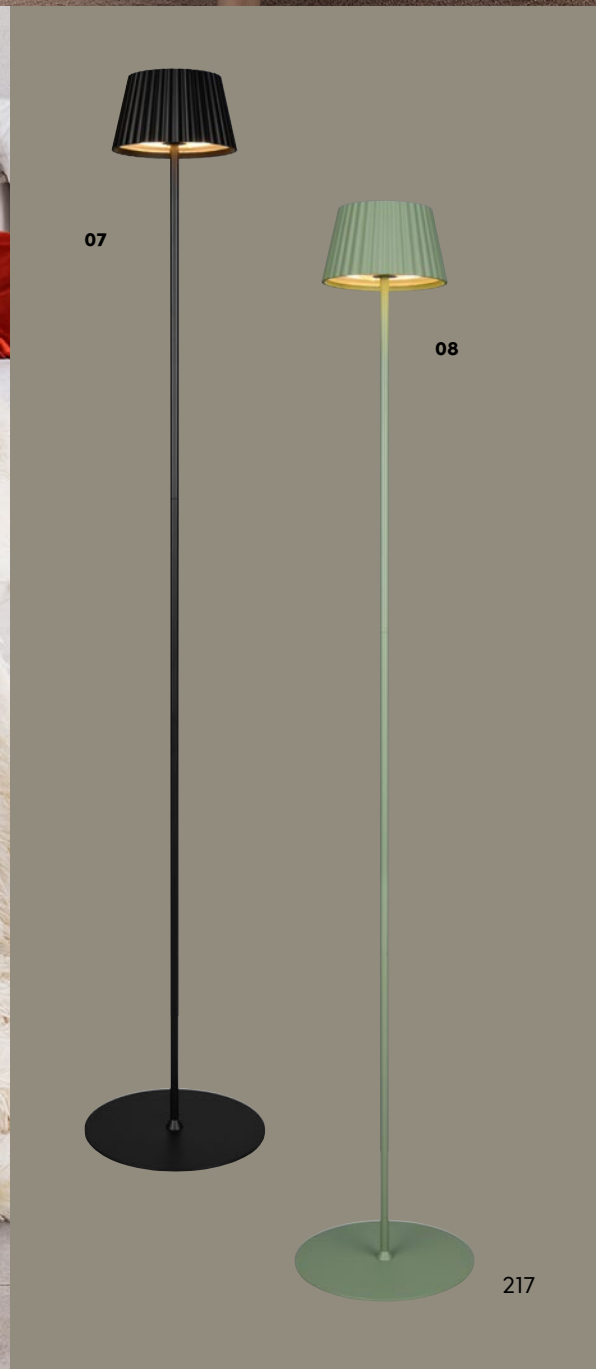

Lighting to go

4,5h 6h

1. 05 **R47706110** Rot · red
   - 06 **R47706131** Weiß matt · white mat
   - 07 **R47706132** Schwarz matt · black mat
   - 08 **R47706149** Pistaziengrün · pistachio green
2. ↓ 123 cm ∅ 13,5 cm
   incl. 1 x SMD LED 1,5 W · 200 lm · 3.000 K