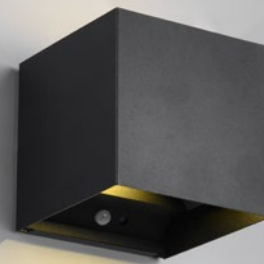

TALENT

Metall · metal

- 01 **R27769131** Weiß matt · white mat
- 02 **R27769132** Schwarz matt · black mat
- 03 **R27769187** Titanfarbig · titan
  ↑ 10 cm ↔ 16 cm ∅ 11,5 cm
  incl. 2 x SMD LED 0,5 W · 50 lm · 3.000 K

- 04 **R27759131** Weiß matt · white mat
- 05 **R27759132** Schwarz matt · black mat
- 06 **R27759187** Titanfarbig · titan
  ↑ 10,5 cm ↔ 10 cm ∅ 10 cm
  incl. 2 x SMD LED 0,5 W · 50 lm · 3.000 K

01 02 03

04 05 06

04