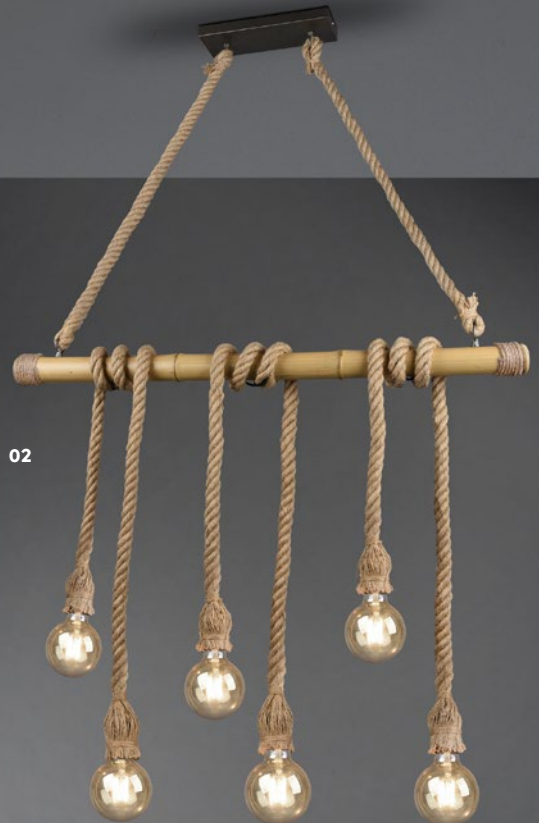

EINAR

Metall, Schwarz matt, Sisal, Braun ·
metal, black mat, sisal, brown

01

01 R30605032
↓ 150 cm ↔ 80 cm ↗ 9 cm
excl. 5 x E27 · max. 40 W

WILMA

Bambus, Braun, Sisal, Braun ·
bamboo, brown, sisal, brown

02 R30130626
↓ 150 cm ↔ 100 cm ↗ 10 cm
excl. 6 x E27 · max. 10 W

02

03

BRODY

Metall, Schwarz matt, Naturholz ·
metal, black mat, natural wood

03 R30244032
↓ 150 cm ↔ 85 cm ↗ 9 cm
excl. 4 x E27 · max. 42 W

03