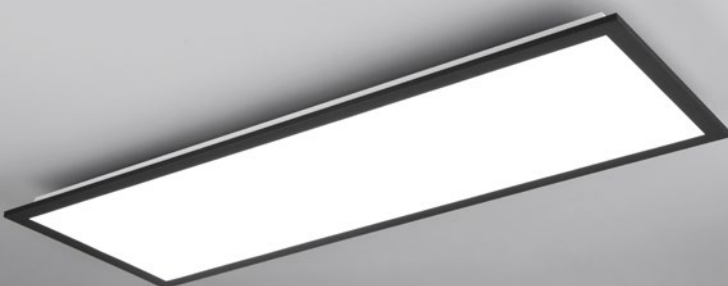

BETA

Metall, Schwarz matt · metal, black mat

01

01 R67664532

↓ 5 cm ↔ 44,5 cm ↗ 44,5 cm
incl. 1 x SMD LED 18 W · 2.000 lm ·
2.700 - 6.500 K

02 R67661232

↓ 5,5 cm ↔ 119,5 cm ↗ 29,5 cm
incl. 1 x SMD LED 31 W · 3.600 lm ·
2.700 - 6.500 K

03 R67668032

↓ 5 cm ↔ 80 cm ↗ 29,5 cm
incl. 1 x SMD LED 31 W · 3.550 lm ·
2.700 - 6.500 K

04 R67663032

↓ 5 cm ↔ 29,5 cm ↗ 29,5 cm
incl. 1 x SMD LED 13 W · 1.400 lm ·
2.700 - 6.500 K

02

03

04