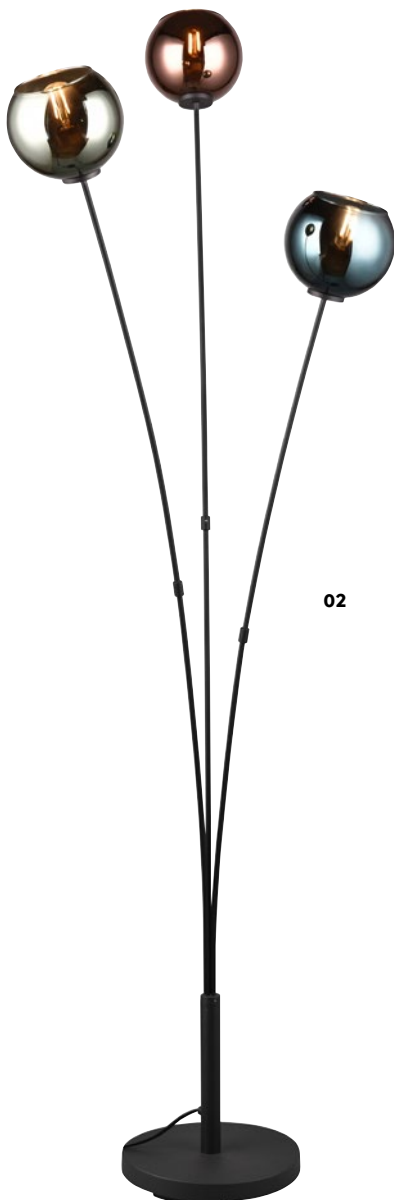

SHELDON

Metall, Schwarz matt, Glas, Multicolor ·
metal, black mat, glass, multicolor

01

03

02

03

01 R61303017
↑ 20 cm ∅ 33 cm
excl. 3 x E14 · max. 10 W

02 R41303017
↑ 150 cm ↔ 40,5 cm ∇ 39,5 cm
excl. 3 x E14 · max. 10 W

03 R31305017
↑ 150 cm ↔ 83 cm ∇ 13 cm ∅ 13 cm
excl. 5 x E14 · max. 10 W