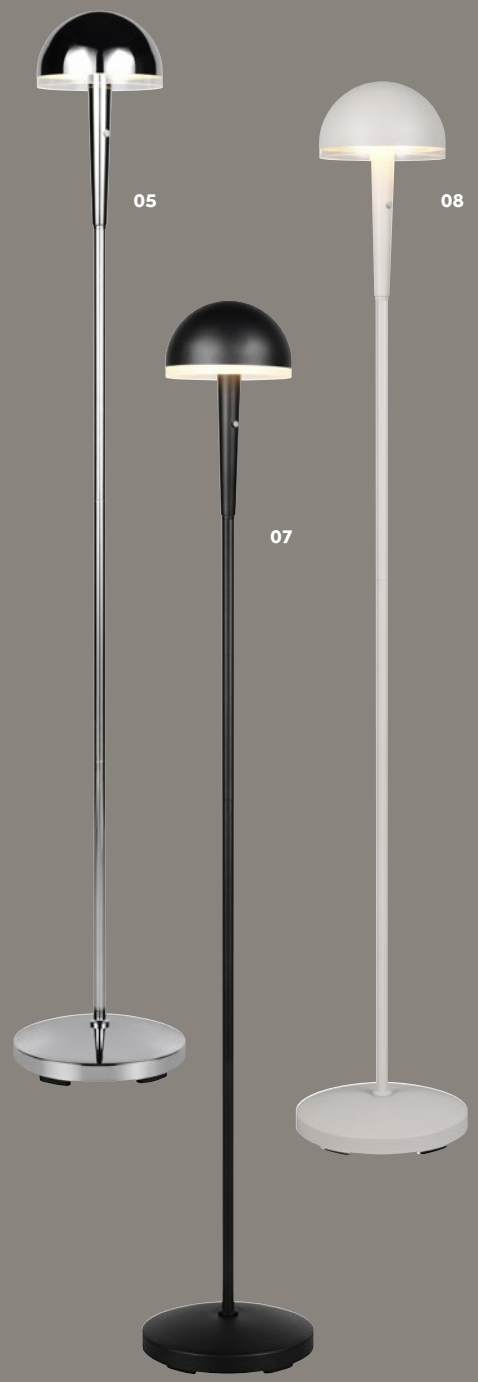

01

02

04

06

05

08

07

- 05 R44541106 Chrom · chrome
  - 06 R44541107 Nickel matt · nickel mat
  - 07 R44541132 Schwarz matt · black mat
  - 08 R44541176 Warm Grey · warm grey
- ↑ 130 cm ∅ 20 cm  
incl. 1 x SMD LED 2,5 W · 240 lm · 3.000  
+ 4.000 + 6.500 K