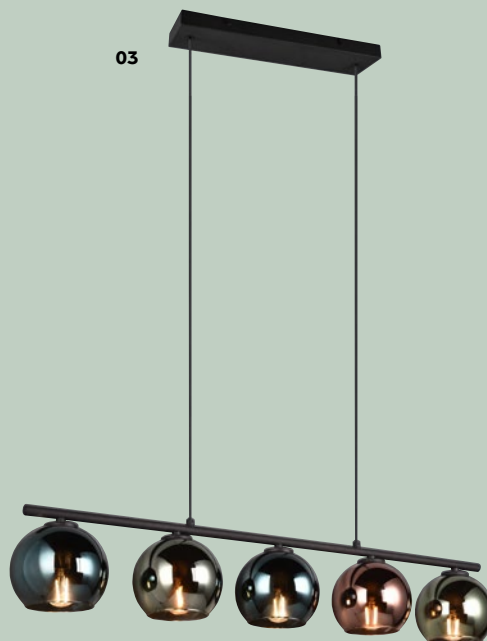

03

01 R61303017
↑ 20 cm ∅ 33 cm
excl. 3 x E14 · max. 10 W

02 R41303017
↑ 150 cm ↔ 40,5 cm ∇ 39,5 cm
excl. 3 x E14 · max. 10 W

03 R31305017
↑ 150 cm ↔ 83 cm ∇ 13 cm ∅ 13 cm
excl. 5 x E14 · max. 10 W