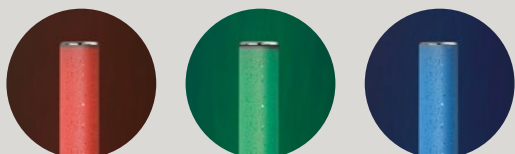

TICO

Stoff, Weiß, Kunststoff ·
fabric, white, plastic

03 R42801001

↑ 103 cm ∅ 13 cm

incl. 1 x SMD LED 8 W · 700 lm · 3.000 K