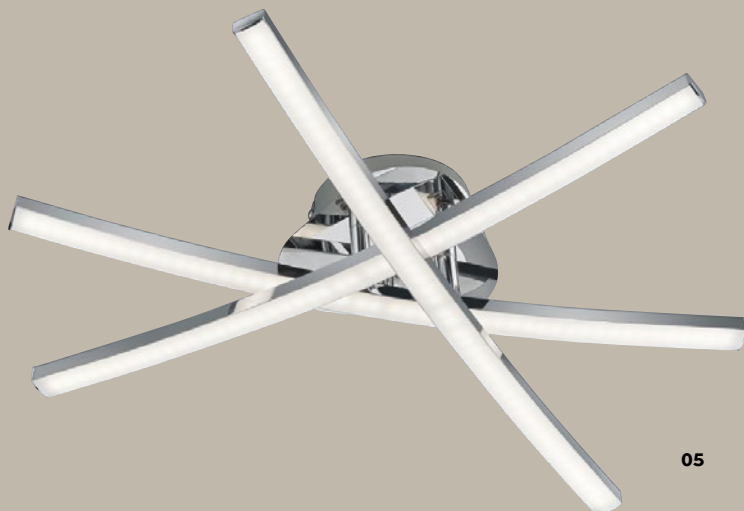

## VEGA

Kunststoff, Weiß · plastic, white

04 R64311101

↓ 6 cm ∅ 33 cm

incl. 1 x SMD LED 16 W · 1.900 lm · 3.000 K

04

05