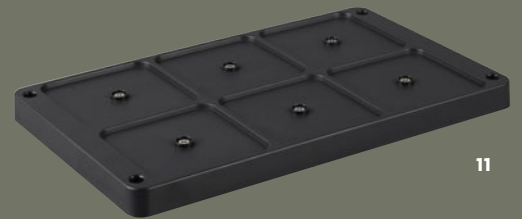

11

1. 11 R54099602 Schwarz · black
2. ↕ 2,7 cm ↔ 42,5 cm ↗ 26 cm

Video