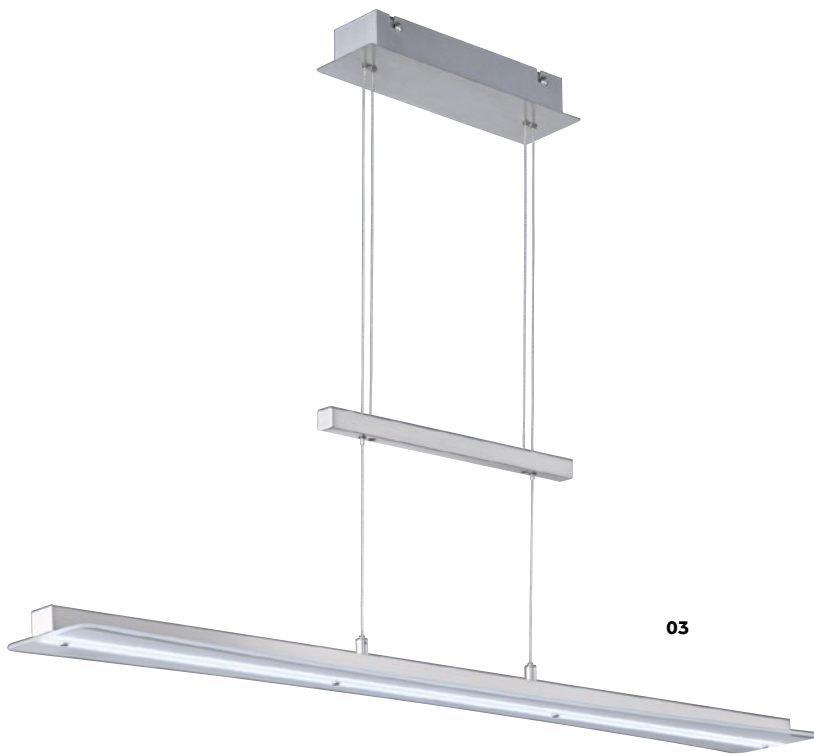

SMASH

Metall, Glas · metal, glass

1. **03 R32421107** Nickel matt · nickel mat
   04 R32421132 Schwarz matt · black mat
   ⇅ 150 cm ⇔ 100 cm ↗ 12 cm
   incl. 1 x SMD LED 18 W · 1.980 lm ·
   3.000 + 4.000 + 5.000 + 6.500 K