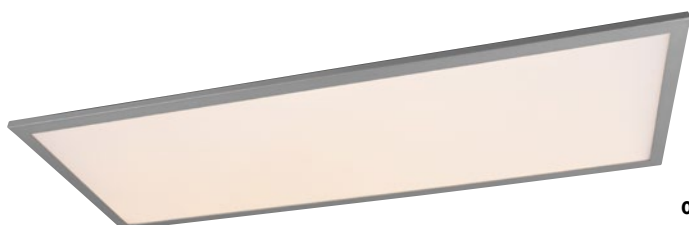

01 02

03 04

07 08

ALPHA

Metall, Kunststoff · metal, plastic

05 06

01 R62321232 Schwarz matt · black mat

02 R62321287 Titanfarbig · titan

↓ 5 cm ⇔ 119,5 cm ↗ 29,5 cm

incl. 1 x SMD LED 34 W · 4.200 lm · 3.000 K

03 R62328032 Schwarz matt · black mat

04 R62328087 Titanfarbig · titan

↓ 5 cm ⇔ 80 cm ↗ 29,5 cm

incl. 1 x SMD LED 34 W · 4.000 lm · 3.000 K

05 R62323032 Schwarz matt · black mat

06 R62323087 Titanfarbig · titan

↓ 5 cm ⇔ 29,5 cm ↗ 29,5 cm

incl. 1 x SMD LED 13,5 W · 1.600 lm · 3.000 K

07 R62324532 Schwarz matt · black mat

08 R62324587 Titanfarbig · titan

↓ 5 cm ⇔ 45 cm ↗ 45 cm

incl. 1 x SMD LED 18 W · 2.300 lm · 3.000 K