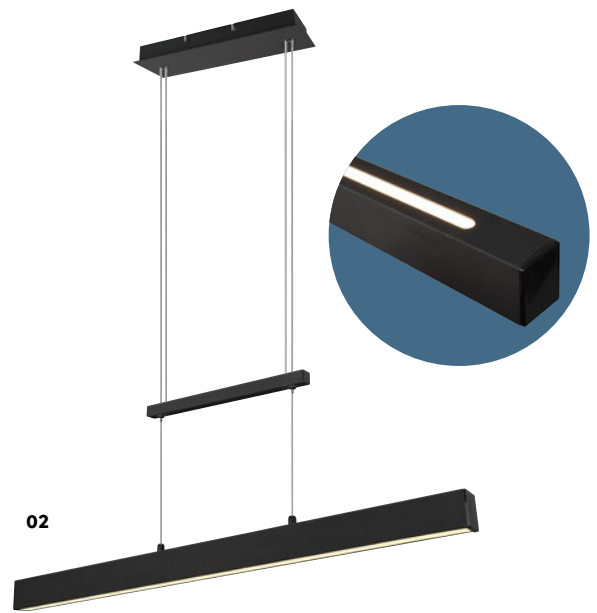

PAROS

Metall · metal

- **01 R32043105** Aluminium gebürstet · brushed aluminium
- **02 R32043132** Schwarz matt · black mat
  ↑ 150 cm ↔ 90 cm ↗ 11 cm
  incl. 1 x SMD LED 22 W · 2.500 lm · 3.000 K
  incl. 2 x SMD LED 5,5 W · 600 lm · 3.000 K