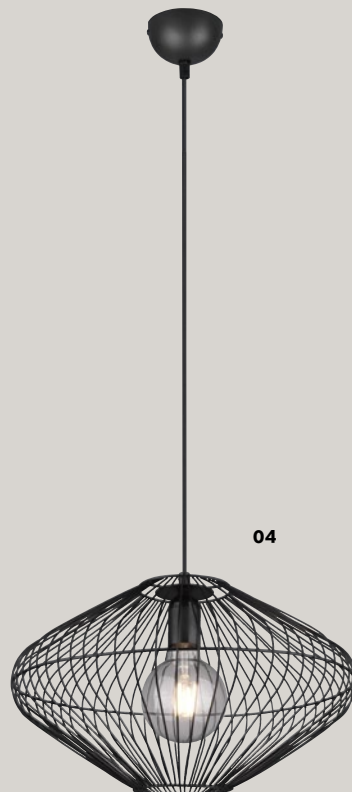

# COBAIN

Metall, Schwarz matt ·  
metal, black mat

04

04 **R30831032**

↑ 150 cm ∅ 38 cm  
excl. 1 x E27 · max. 40 W

04

05

06