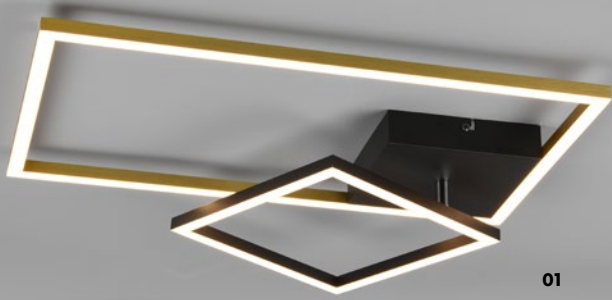

## CORSO

Metall · metal

Schwenkbar  
sleuable

- 06 **R64423107** Nickel matt · nickel mat
  - 07 **R64423132** Schwarz matt · black mat
- ↓ 10 cm ↔ 66 cm ↗ 60 cm  
 incl. 1 x SMD LED 36 W · 4.600 lm ·  
 2.700 – 6.000 K