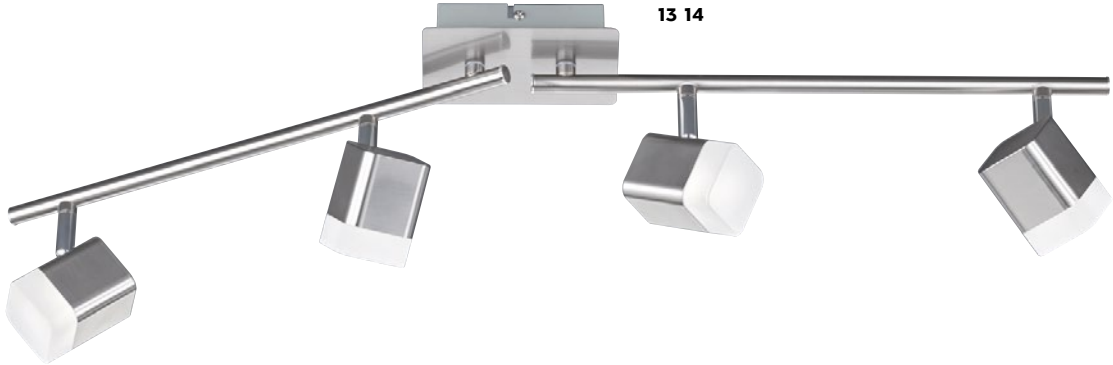

09 10

11 12

13 14

15 16

ROUBAIX

Metall · metal

1. **09 R82153107** Nickel matt · nickel mat
   10 R82153131 Weiß matt · white mat
   ↓ 14,5 cm ↔ 48 cm ↗ 9 cm
   incl. 3 x SMD LED 3,5 W · 400 lm · 3.000 K
   IP20
2. **11 R82152107** Nickel matt · nickel mat
   12 R82152131 Weiß matt · white mat
   ↓ 14,5 cm ↔ 34 cm ↗ 9 cm
   incl. 2 x SMD LED 3,5 W · 400 lm · 3.000 K
   IP20
3. **13 R82154107** Nickel matt · nickel mat
   14 R82154131 Weiß matt · white mat
   ↓ 14,5 cm ↔ 78 cm ↗ 9 cm
   incl. 4 x SMD LED 3,5 W · 400 lm · 3.000 K
   IP20
4. **15 R82151107** Nickel matt · nickel mat
   16 R82151131 Weiß matt · white mat
   ↓ 11,5 cm ↔ 10 cm ↗ 10 cm
   incl. 1 x SMD LED 3,5 W · 400 lm · 3.000 K
   IP20