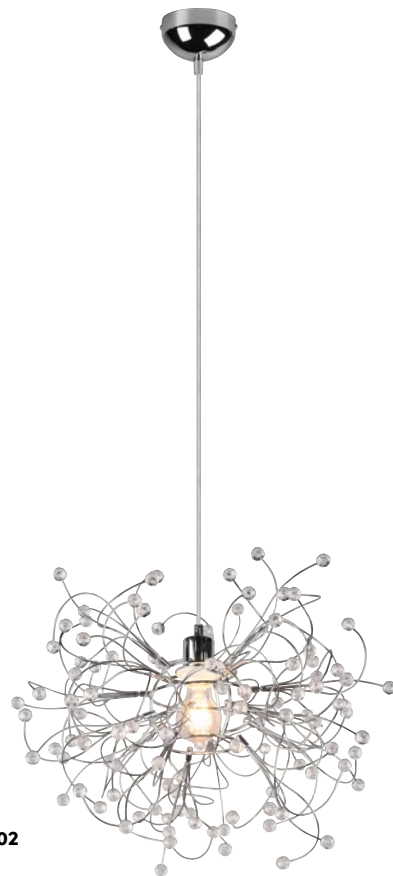

01

02

GLORIA

Metall · metal

01 **R31311003** Messing poliert · brass polished

02 **R31311006** Chrom · chrome
↓ 150 cm Ø 52 cm
excl. 1 x E27 · max. 40 W

03 **R61311003** Messing poliert · brass polished

04 **R61311006** Chrom · chrome
↓ 35 cm Ø 52 cm
excl. 1 x E27 · max. 40 W

03

04