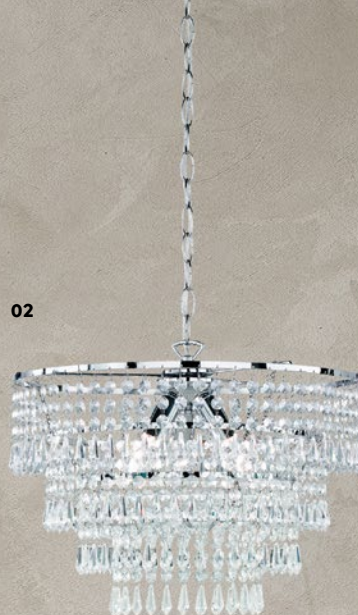

ORIENT

Metall, Chrom, Acryl, Transparent klar ·
metal, chrome, acryl, transparent clear

01 R1147-06

↓ 160 cm ∅ 25 cm
excl. 1 x E27 · max. 60 W

02 R13473006

↓ 150 cm ∅ 42 cm
excl. 3 x E14 · max. 40 W

01

02

POSH

Metall, Chrom, Glas, Transparent klar ·
metal, chrome, glass, transparent clear

03 R30764006

↓ 150 cm ⇄ 80 cm ↗ 11 cm
excl. 4 x E14 · max. 10 W

03