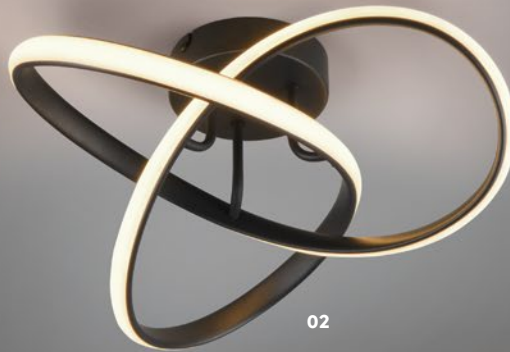

MEO

Metall · metal

NEW

01

1. **01 R62101131** Weiß matt · white mat
   ↑ 15 cm ∅ 40 cm
   incl. 1 x SMD LED 15 W · 1.800 lm · 4.000 K

1. **02 R62101132** Schwarz matt · black mat
   03 R62101187 Titanfarbig · titan
   ↑ 15 cm ∅ 40 cm
   incl. 1 x SMD LED 15 W · 1.800 lm · 3.000 K

03

02

05

LANE

Metall · metal

Schwenkbar
sleuable

04

1. **04 R67802106** Chrom · chrome
   05 R67802132 Schwarz matt · black mat
   ↑ 9 cm ↔ 58 cm ∇ 58 cm
   incl. 1 x SMD LED 27 W · 3.500 lm · 4.000 K