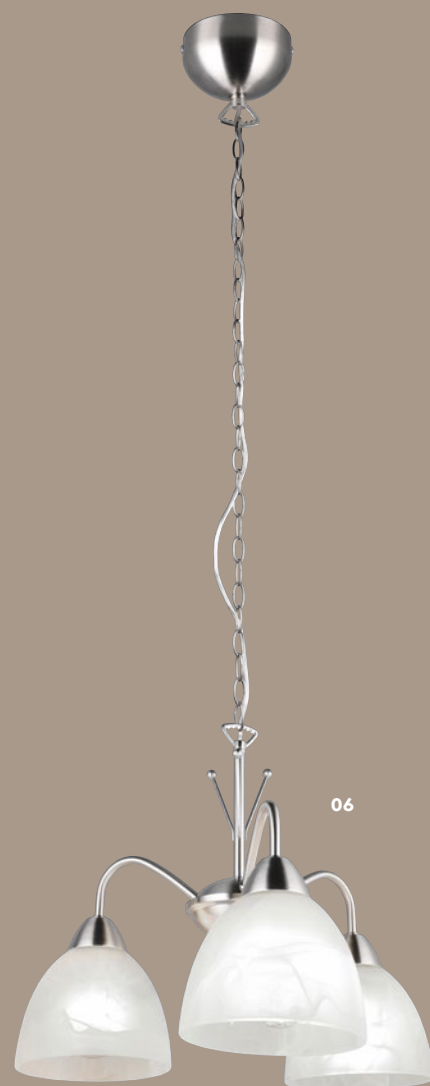

05

DOBBY

Metall, Nickel matt, Glas, Alabasterfarbig ·
metal, nickel mat, glass, alabaster coloured

NEW

05 R31055007

↓ 150 cm ∅ 55 cm
excl. 5 x E27 · max. 10 W

06 R31053007

↓ 150 cm ∅ 43 cm
excl. 3 x E27 · max. 10 W

06