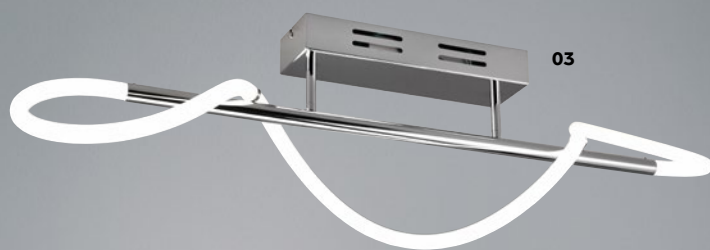

04 R52361106

↑ 54 cm ∅ 24 cm
incl. 1 x SMD LED 10,5 W · 1.100 lm · 4.000 K

03