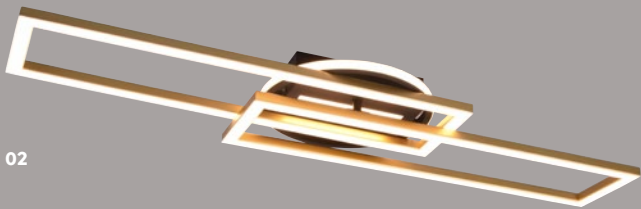

04

TWISTER

Metall · metal

Schwenkbar
sleuable

01

02

03

104

05

1. 01 **R67183107** Nickel matt · nickel mat
   - 02 **R67183108** Messing matt · brass mat
   - 03 **R67183131** Weiß matt · white mat
   - 04 **R67183132** Schwarz matt · black mat
   - 05 **R67183165** Coffee · coffee
2. ↑ 8,5 cm ↔ 90,5 cm ↗ 24,5 cm
   incl. 1 x SMD LED 30 W · 4.500 lm ·
   2.700 - 6.000 K