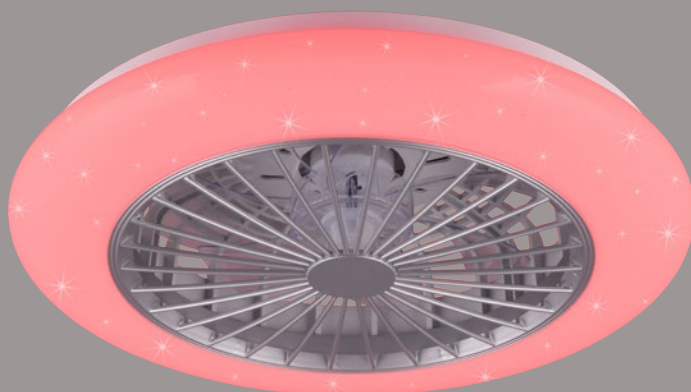

STRALSUND

Kunststoff · plastic

**DC
MOTOR**

1. **01 R62522132** Schwarz matt · black mat
   ↓ 16,5 cm ∅ 49 cm
   incl. 1 x SMD LED 30 W · 3.500 lm · 2.700 - 6.500 K

1. **02 R62522187** Titanfarbig · titan
   ↓ 16,8 cm ∅ 50 cm
   incl. 1 x SMD LED 27 W · 3.500 lm · 2.700 - 6.500 K

1. **03 R62522987** Titanfarbig · titan
   ↓ 16,5 cm ∅ 49 cm
   incl. 1 x SMD LED 30 W · 3.500 lm · 2.700 - 6.500 K
   incl. 1 x SMD LED 9 W

03