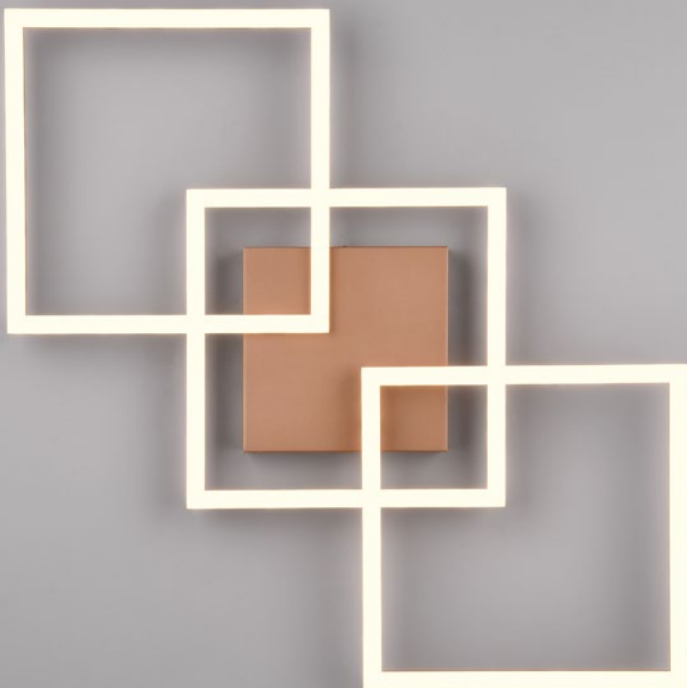

# TRAIL

Metall · metal

Schwenkbar  
slewable

01

02

03 04

**01 R64493131** Weiß matt · white mat  
↓ 7 cm ⇔ 74,5 cm ↗ 35,2 cm  
incl. 1 x SMD LED 31 W · 3.800 lm ·  
4.000 K

**02 R64493132** Schwarz matt · black mat