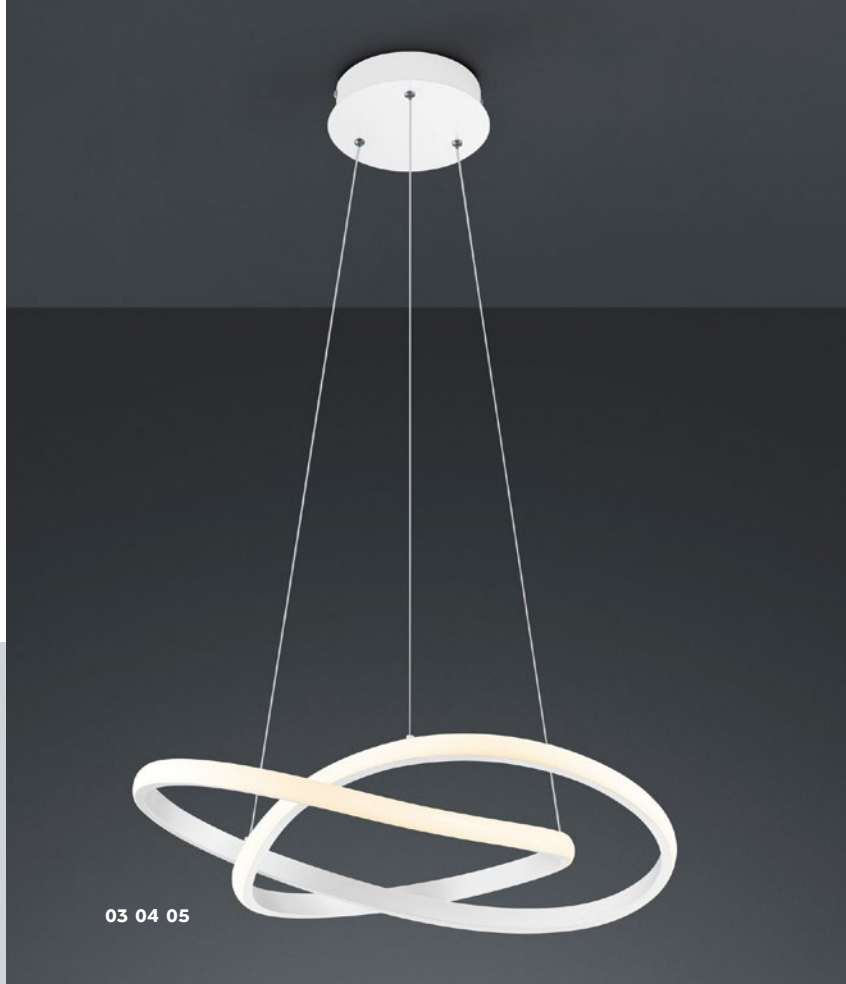

01 02

COURSE

Metall · metal

- 01 **R32051107** Nickel matt · nickel mat
- 02 **R32051132** Schwarz matt · black mat
  ↓ 150 cm ∅ 60 cm
  incl. 1 x SMD LED 27,5 W · 3.150 lm · 3.000 K

- 03 **R32051407** Nickel matt · nickel mat
- 04 **R32051131** Weiß matt · white mat
- 05 **R32051432** Schwarz matt · black mat
  ↓ 150 cm ∅ 60 cm
  incl. 1 x SMD LED 27,5 W · 3.150 lm · 4.000 K

- 06 **R42051107** Nickel matt · nickel mat
- 07 **R42051132** Schwarz matt · black mat
  ↓ 145 cm ↔ 20,5 cm ∅ 20,5 cm
  incl. 1 x SMD LED 11 W · 1.150 lm · 3.000 K

- 08 **R42051131** Weiß matt · white mat
  ↓ 145 cm ↔ 20,5 cm ∅ 20,5 cm
  incl. 1 x SMD LED 11 W · 1.150 lm · 4.000 K

- 09 **R62051107** Nickel matt · nickel mat
- 10 **R62051132** Schwarz matt · black mat
  ↓ 18,8 cm ∅ 45 cm
  incl. 1 x SMD LED 18 W · 2.400 lm · 3.000 K

- 11 **R62051407** Nickel matt · nickel mat
- 12 **R62051131** Weiß matt · white mat
  ↓ 18,8 cm ∅ 45 cm
  incl. 1 x SMD LED 18 W · 2.400 lm · 4.000 K

03 04 05

06 07 08