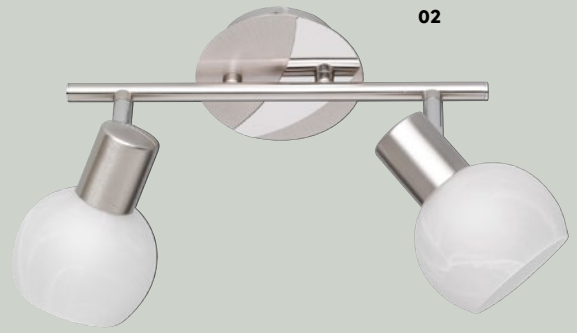

01

02

03

ANTIBES

Metall, Nickel matt, Glas, Alabasterfarbig ·
metal, nickel mat, glass, alabaster coloured

1. **01 R60173007**
   ↓ 20 cm ∅ 47 cm
   excl. 3 x E14 · max. 28 W

1. **02 R80172007**
   ↓ 20 cm ↔ 27,5 cm ∇ 11 cm
   excl. 2 x E14 · max. 28 W

1. **03 R80173007**
   ↓ 17 cm ∅ 22 cm
   excl. 3 x E14 · max. 28 W

1. **04 R80174007**
   ↓ 20 cm ↔ 69,5 cm ∇ 11 cm
   excl. 4 x E14 · max. 28 W

1. **05 R60175007**
   ↓ 23 cm ↔ 52 cm ∇ 25 cm
   excl. 5 x E14 · max. 28 W

04

05