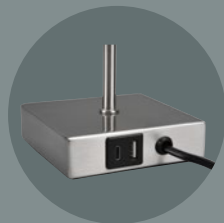

# OLE

Metall, Stoff · metal, fabric

USB Ladestation · USB Charging station

- 05 **R51061007** Nickel matt, Weiß · nickel mat, white
  - 06 **R51061032** Schwarz matt · black mat
- ↓ 35 cm ↔ 10 cm ↗ 10 cm  
excl. 1 x E27 · max. 25 W