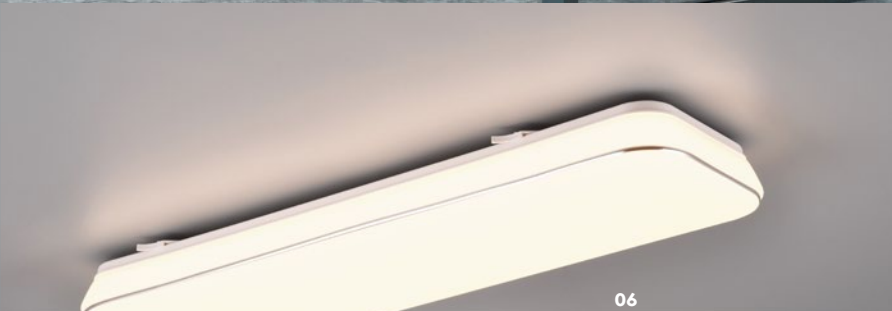

↓ 6 cm ⇔ 60 cm ↗ 17 cm

incl. 1 x SMD LED 28 W · 3.200 lm · 3.000 K

**07 R64141201**

↓ 5 cm ⇔ 53 cm ↗ 53 cm

incl. 1 x SMD LED 46 W · 5.400 lm · 3.000 K

**08 R64141101**

↓ 5 cm ↻ 53 cm

incl. 1 x SMD LED 46 W · 5.400 lm · 3.000 K