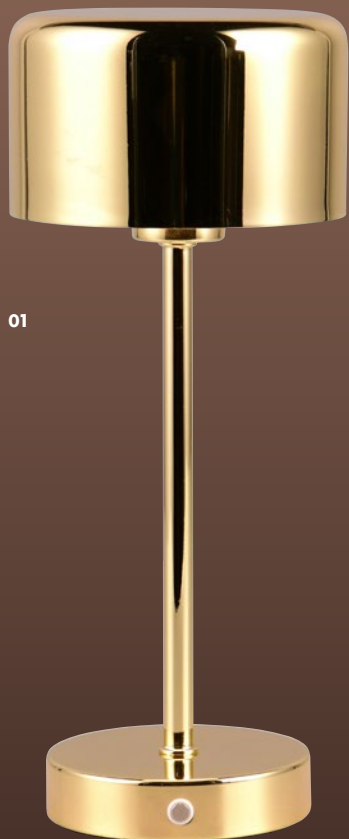

08

JEFF

Metall · metal

6-8h 12h

01 R59151103 Messing poliert · brass polished

02 R59151106 Chrom · chrome

03 R59151107 Nickel matt · nickel mat

04 R59151108 Messing matt · brass mat

↑ 30 cm ∅ 12,6 cm

incl. 1 x SMD LED 1,5 W · 120 lm · 3.000 K

05 R59151131 Weiß matt · white mat

06 R59151132 Schwarz matt · black mat

07 R59151165 Coffee · coffee

08 R59151177 Ultimate Grau · ultimate grey

↑ 30 cm ∅ 12,6 cm

incl. 1 x SMD LED 1,5 W · 120 lm · 3.000 K

01

02

03

04

05

07