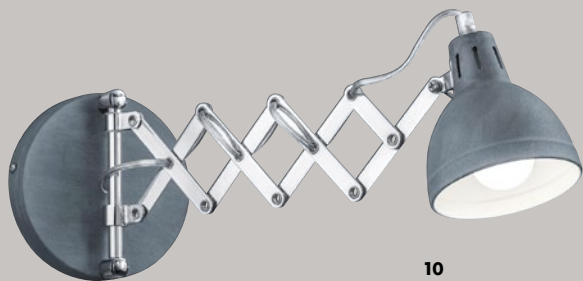

09

SCISSOR

Metall · metal

10

1. 09 **R20321031** Weiß matt · white mat
   10 **R20321078** Betonfarbig · concrete look
   Ø 15 cm ∇ 53 cm
   excl. 1 x E14 · max. 28 W

BERRY

Kunststoff · plastic

11

13

14

1. 11 **R52191101** Weiß · white
   12 **R52191187** Titanfarbig · titan
   ∇ 33 cm ⇄ 13 cm ∇ 24 cm
   incl. 1 x SMD LED 3,2 W · 350 lm · 3.000 K

1. 13 **R22191201** Weiß · white
   14 **R22191287** Titanfarbig · titan
   ∇ 26 cm ⇄ 9,5 cm ∇ 9,5 cm ∇ 22 cm
   incl. 1 x SMD LED 3,5 W · 400 lm · 3.000 K

12