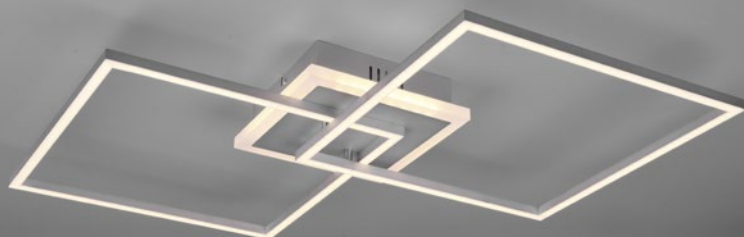

03 R62843132 Schwarz matt · black mat

04 R62843187 Titanfarbig · titan

∅ 8 cm ⇔ 61 cm ∇ 61 cm
incl. 1 x SMD LED 29 W · 3.250 lm · 3.000 K
incl. 1 x SMD LED 6,5 W · 600 lm · 3.000 K