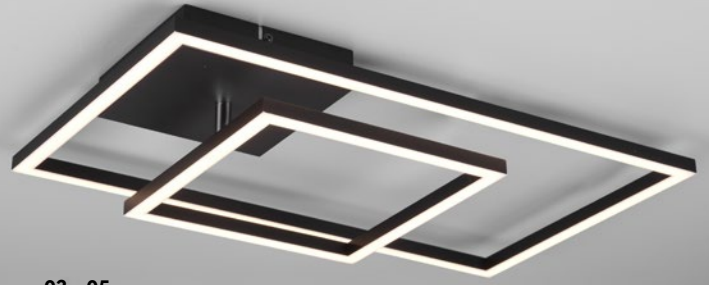

01

02 05

PADELLA

Metall · metal

Schwenkbar
slewable

03

04

- 01 **R62642108** Messing matt · brass mat
- 02 **R62642132** Schwarz matt · black mat
  ↓ 7,5 cm ↔ 63,5 cm ↗ 37 cm
  incl. 1 x SMD LED 25 W · 3.000 lm · 3.000 K

- 03 **R62642131** Weiß matt · white mat
- 04 **R62642407** Nickel matt · nickel mat
- 05 **R62642432** Schwarz matt · black mat
  ↓ 7,5 cm ↔ 63,5 cm ↗ 37 cm
  incl. 1 x SMD LED 25 W · 3.000 lm · 4.000 K