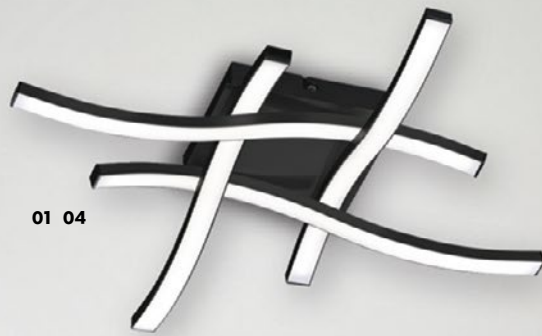

01 04

01 R62474132

↑ 7 cm ↔ 46 cm ↗ 46 cm

incl. 4 x SMD LED 5 W · 500 lm · 3.000 K

02 R62472132

↑ 7 cm ↔ 56 cm ↗ 9 cm

incl. 2 x SMD LED 5 W · 500 lm · 3.000 K

03 R62473132

↑ 7 cm ↔ 56 cm ↗ 12 cm

incl. 3 x SMD LED 5 W · 500 lm · 3.000 K

04 R62474432

↑ 7 cm ↔ 46 cm ↗ 46 cm

incl. 4 x SMD LED 5 W · 600 lm · 4.000 K

05 R62472432

↑ 7 cm ↔ 56 cm ↗ 9 cm

incl. 2 x SMD LED 5 W · 600 lm · 4.000 K

06 R62473432

↑ 7 cm ↔ 56 cm ↗ 12 cm

incl. 3 x SMD LED 5 W · 600 lm · 4.000 K

02 05

03 06