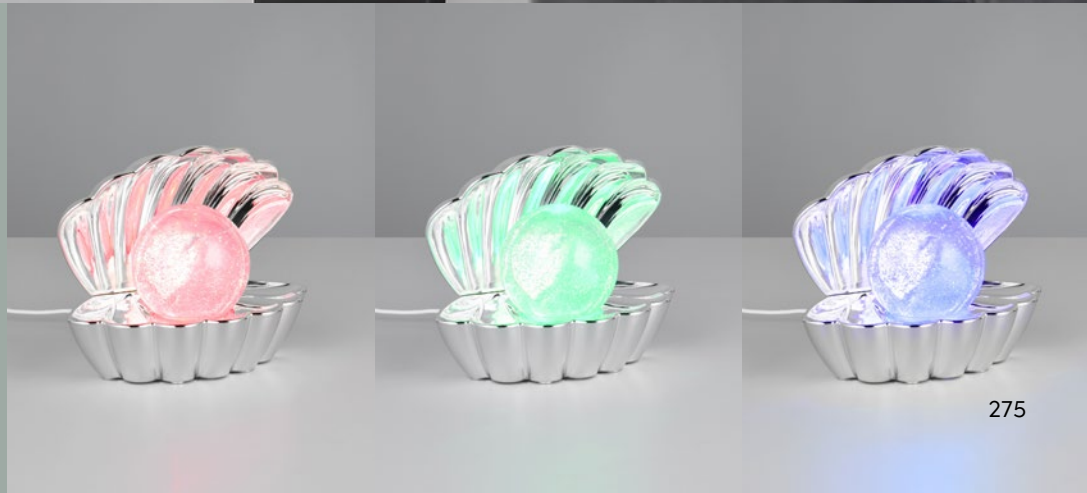

06

SHELLY

Kunststoff, Chrom · plastic, chrome

06 R57731106

↓ 14,5 cm ↔ 17,5 cm ↗ 12,5 cm
incl. 1 x SMD LED 1 W · 15 lm