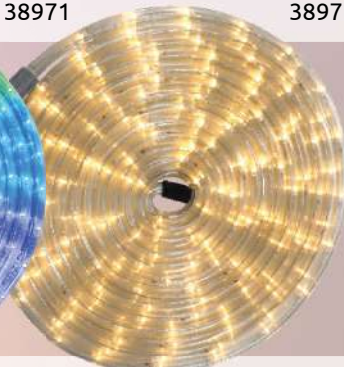

38962

LIGHT TUBE

38976	incl. 216x LED 0,064W	238lm	multicolour	VPE: 5	Ø1cm ↔ max. 1050cm
38971	incl. 216x LED 0,064W	432lm	5500K	VPE: 5	Ø1cm ↔ max. 1050cm
38972	incl. 216x LED 0,064W	432lm	2600K	VPE: 5	Ø1cm ↔ max. 1050cm
38966	incl. 144x LED 0,064W	158lm	multicolour	VPE: 5	Ø1cm ↔ max. 750cm
38962	incl. 144x LED 0,064W	288lm	2600K	VPE: 5	Ø1cm ↔ max. 750cm