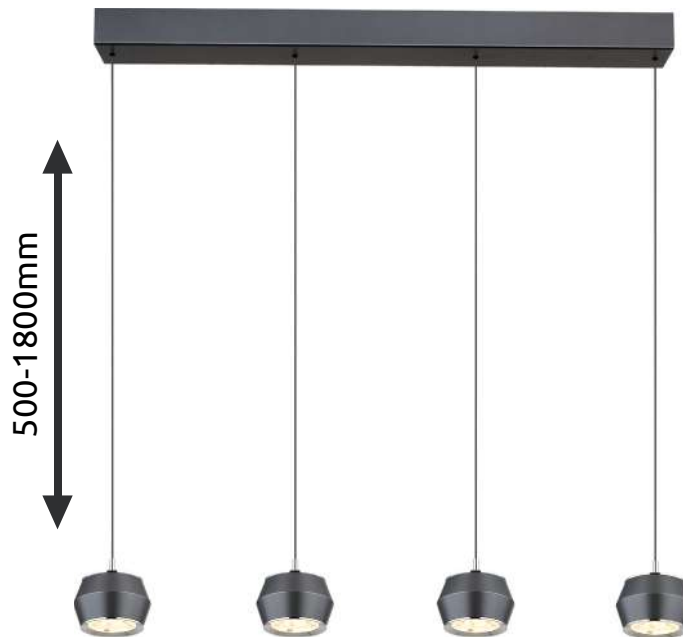

15209-4

MARTHY

15209	incl. 1x LED 6W	700 lm	300 lm	3000 K	VPE: 8	Ø10 cm † 180 cm
15209-4	incl. 1x LED 24W	2900 lm	1000 lm	3000 K	VPE: 4	↔ 80.5 cm x 10 cm † 180 cm

metal grey matt, aluminium grey matt, acrylic opal chrome ring , cable: PVC black