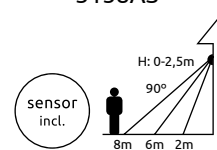

3158AS

BOSTON

3157A	excl. 1x E27 23W	VPE: 10	Ø7.6 cm 7.6 cm ‡ 39 cm † 17 cm
3157AS	excl. 1x E27 15W	VPE: 10	Ø7.6 cm 8 cm ‡ 41 cm † 17 cm
3158A	excl. 1x E27 23W	VPE: 4	Ø12.7 cm ‡ 45 cm
3158AS	excl. 1x E27 15W	VPE: 4	Ø12.7 cm ‡ 45 cm
3159-3A	excl. 3x E27 23W	VPE: 1	Ø28 cm ‡ 170 cm