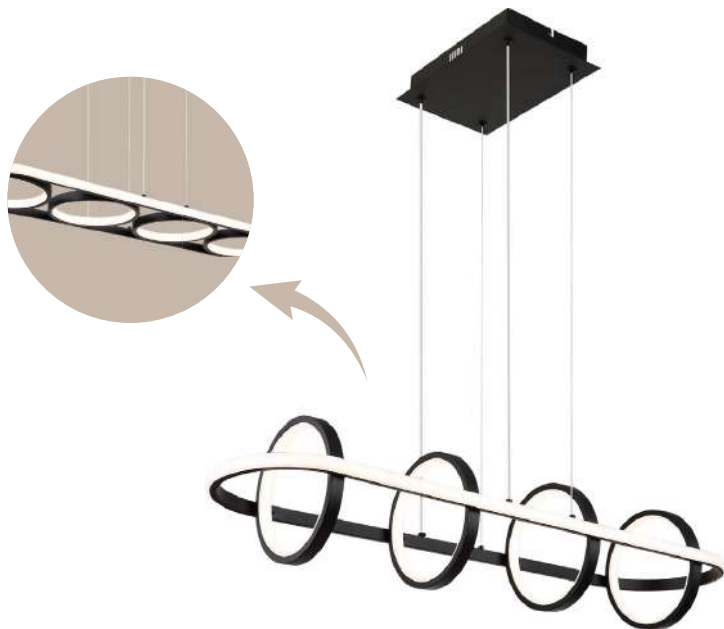

67194-60R

WOLFHARD

67194-60	incl. 1x LED 55W	7339 lm	1600 lm	2700 K | 6000 K	VPE: 1	↔ 90 cm x 28 cm † 120 cm
67194-60R	incl. 1x LED 50W	7040 lm	1400 lm	2700 K | 6000 K	VPE: 1	↔ 90 cm x 28 cm † 120 cm

metal black matt, aluminium black matt, silicone opal , cable: PVC black