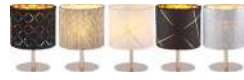

ARLANA
682

9 Akku-Leuchten

701

Rechargeable lamps | Lampes à accu | Lampade ricaricabile | Lámparas recargables