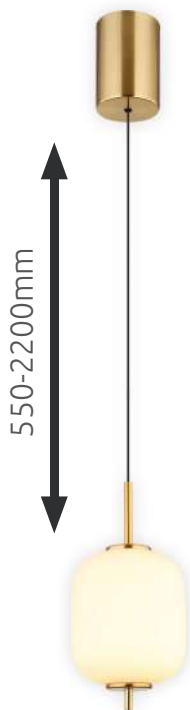

550-2200mm

15217H