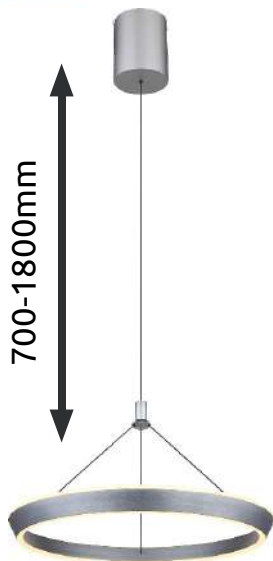

700-1800mm

67316