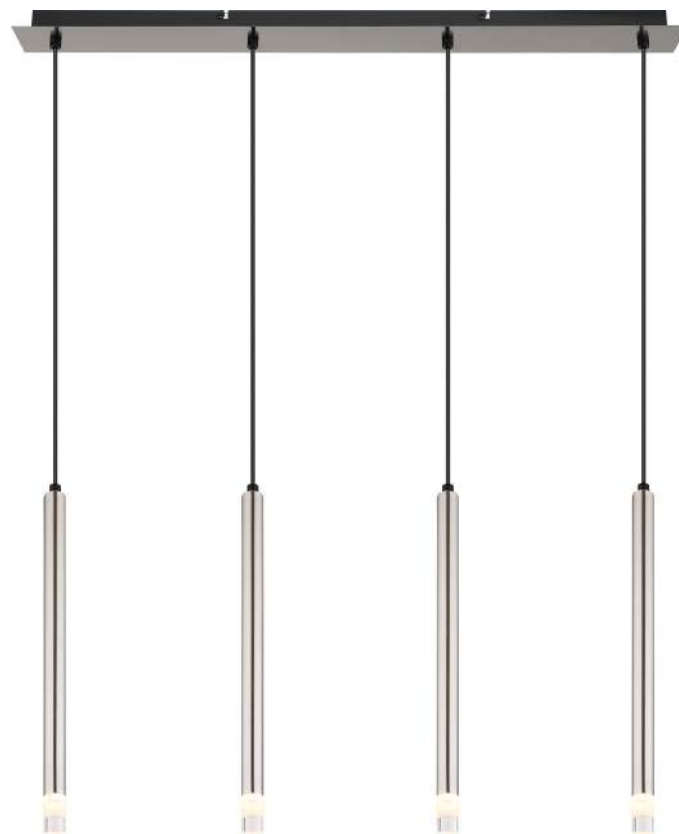

15629N-4

RYAN

15629N-9D	excl. 9x G9 LED 4W	VPE: 2	Ø34 cm † 29.6 cm
15629N-4	excl. 4x G9 LED 4W	VPE: 6	↔ 76 cm x 8 cm † 120 cm
15629N-1	excl. 1x G9 LED 4W	VPE: 12	Ø12 cm † 120 cm
15629N-3	excl. 3x G9 LED 4W	VPE: 8	Ø24 cm † 120 cm
15629N-5	excl. 5x G9 LED 4W	VPE: 4	Ø34 cm † 120 cm

metal nickel matt, metal nickel matt, acrylic satined clear