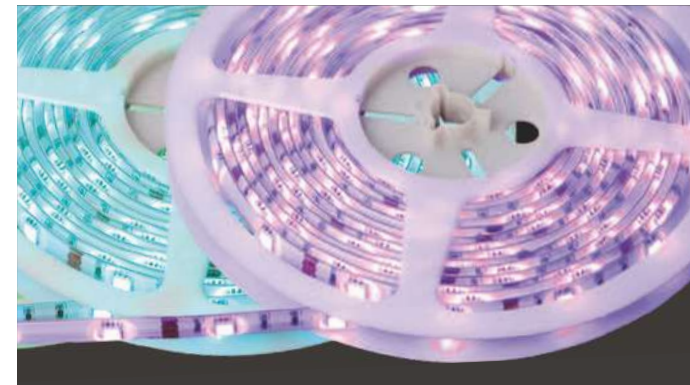

38991

LED BAND

39016	incl. 1x RGBW LED 6W	100 lm	100 lm	VPE: 20	↔ 100 cm x 1 cm † 0.2 cm
39017	incl. 1x RGBW LED 12W	220 lm	220 lm	VPE: 20	↔ 200 cm x 1 cm † 0.2 cm
38991	incl. 90x RGBW LED 15W	337 lm	337 lm	VPE: 8	↔ 300 cm x 1 cm † 0.3 cm
38999	incl. 150x RGBW LED 21W	467 lm	467 lm	VPE: 20	↔ 500 cm x 1 cm † 0.3 cm

plastic white