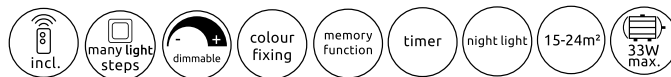

KELLO

03623 | incl. 1x LED 36W | 4500 lm | 2200 lm | 3000 K | 6000 K | VPE: 1 | Ø58 cm † 22 cm

metal white acrylic white metal silver metallic,