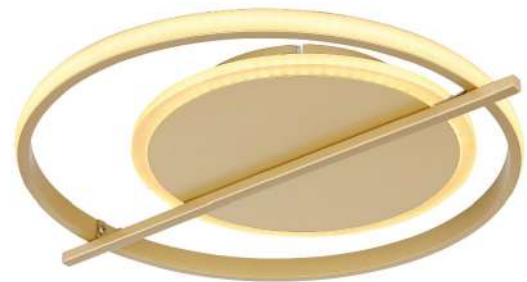

metal white matt, aluminium black matt, plastic opal metal black matt,

48553-36

48553-36R

REBALL

						
48553-36	incl. 1x LED 36W	3520 lm	2650 lm	3000 K	VPE: 8	↔ 40 cm x 36 cm † 5 cm
48553-36R	incl. 1x LED 36W	3650 lm	2800 lm	3000 K	VPE: 8	↔ 40 cm x 36 cm † 5 cm