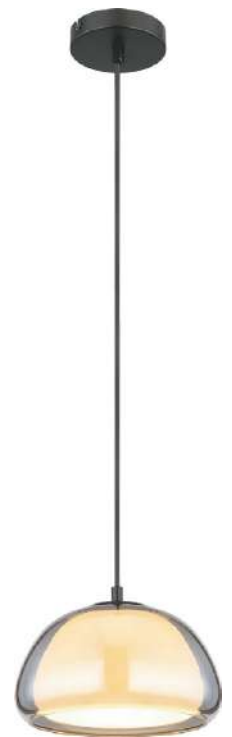

15743H

JELLA

15743-3H	excl. 3x E14 40W	VPE: 1	↔ 95 cm x 25 cm † 120 cm
15743H1	excl. 1x E27 60W	VPE: 1	Ø40 cm † 120 cm
15743H	excl. 1x E14 40W	VPE: 1	Ø25 cm † 120 cm
15743-3HR	excl. 3x E14 40W	VPE: 1	Ø50 cm † 120 cm

metal black matt, glass smoke colored opal , cable: Textil black