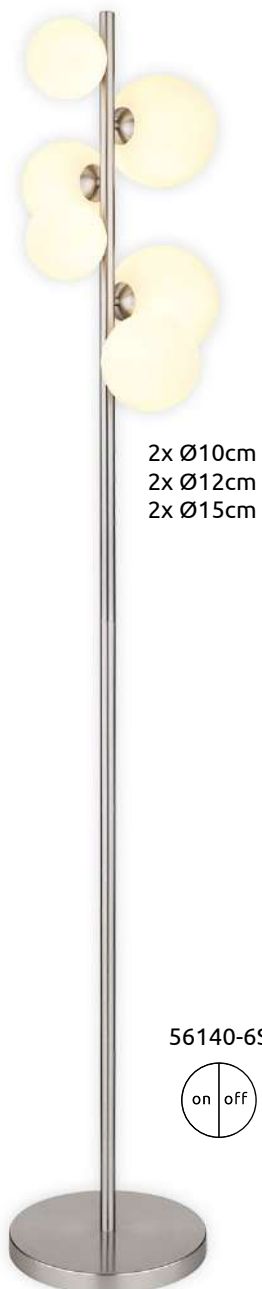

2x Ø10cm
2x Ø12cm
2x Ø15cm