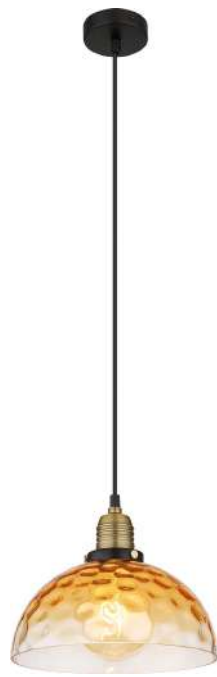

15786H1

SALVY

15786H	excl. 1x E27 60W	VPE: 8	Ø21 cm † 120 cm
15786H1	excl. 1x E27 60W	VPE: 8	Ø25 cm † 120 cm
15786H2	excl. 1x E27 60W	VPE: 8	Ø15 cm † 120 cm
15786T	excl. 1x E27 60W	VPE: 1	↔ 24.5 cm x 18 cm † 55 cm
15786W	excl. 1x E27 60W	VPE: 1	↔ 15 cm † 35 cm † 24 cm
15786-3H	excl. 3x E27 60W	VPE: 1	↔ 91 cm x 25 cm † 120 cm
15786-6H	excl. 6x E27 60W	VPE: 1	↔ 100 cm x 39 cm † 130 cm

metal black matt, glass amber clear blending, metal brass-coloured matt, cable: PVC black