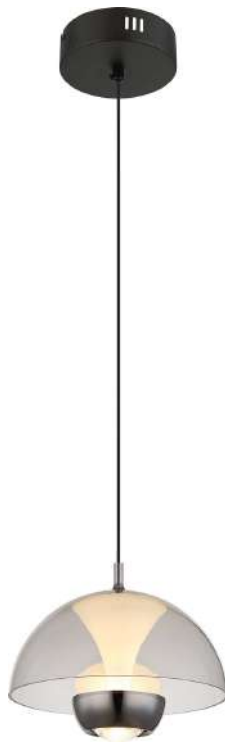

16022

ARUS

16022	incl. 1x LED 10W	943 lm	441 lm	3000 K	VPE: 1	Ø23 cm † 120 cm
16022-3	incl. 1x LED 30W	2969 lm	1400 lm	3000 K	VPE: 1	↔ 68 cm x 18 cm † 120 cm

metal black matt, plastic smoke colored metal white matt, aluminium black glossy , cable: PVC black