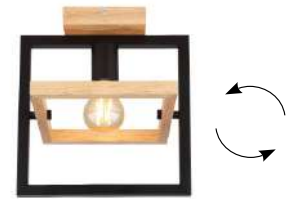

15575D

ERICA

15575D | excl. 1x E27 40W | VPE: 10 | ↔ 25 cm x 19.8 cm † 28 cm
15575-4H | excl. 4x E27 40W | VPE: 1 | ↔ 98 cm x 20 cm † 150 cm

wood dark brown metal black matt,