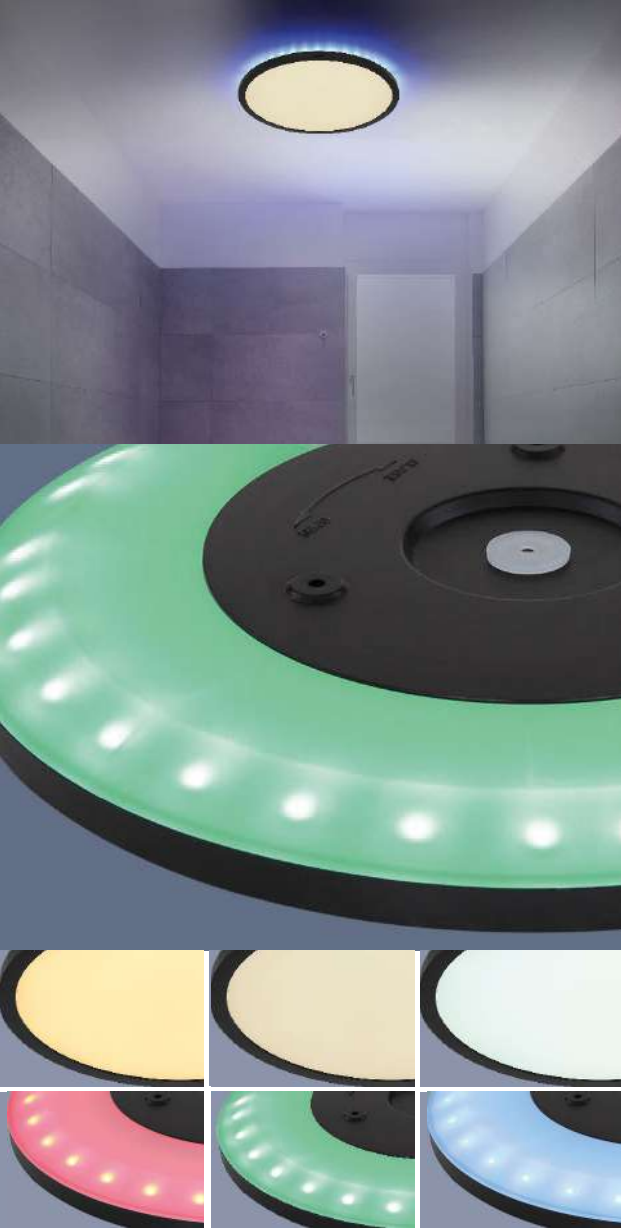

41562-18BRGB