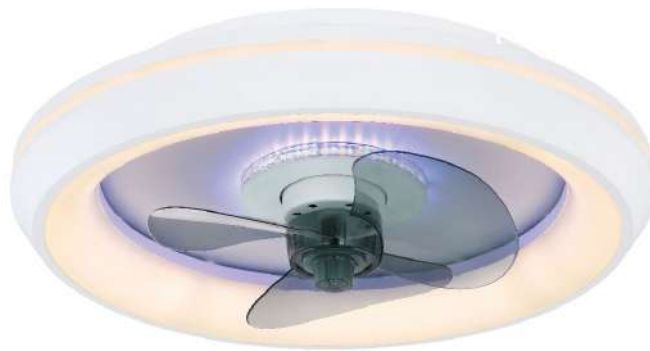

metal white plastic acrylic plastic

KELLO

03623 | incl. 1x LED 36W | 4500 lm | 2200 lm | 3000 K | 6000 K | VPE: 1 | Ø58 cm † 22 cm

metal white acrylic white metal silver metallic,

694 873 1050
Tr/min
3 Steps