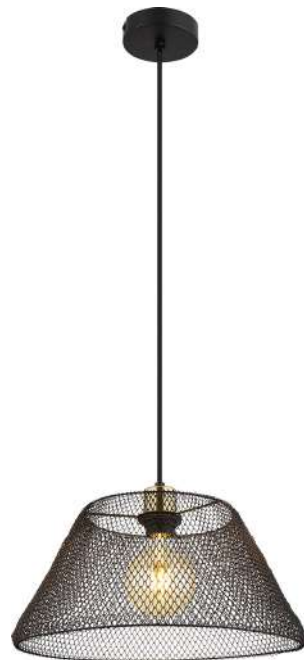

15646H1

BAKU

15646H	excl. 1x E27 40W	VPE: 8	Ø20 cm † 120 cm
15646H1	excl. 1x E27 40W	VPE: 4	Ø36 cm † 120 cm
15646-3H	excl. 3x E27 40W	VPE: 4	↔ 90 cm x 20 cm † 120 cm

metal black matt, metal mesh black matt, metal gold colors antique, cable: PVC black