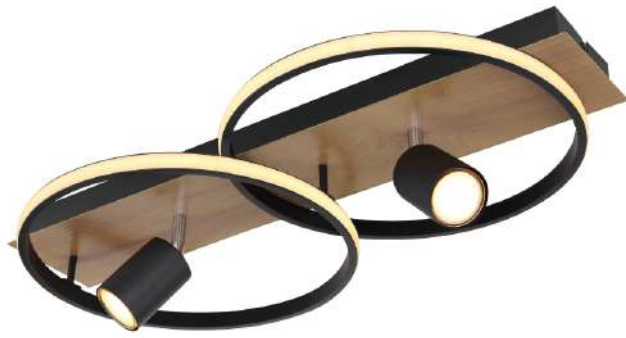

67309-36

DANNY

67309-36 | incl. 1x LED 36W | 3170 lm | 2020 lm | 3000 K | VPE: 4 | ↔ 62 cm x 32 cm † 16.5 cm
excl. 2x GU10 35W

metal black matt, metal wood look plastic opal

67268-30

MATTIA

67268-30 | incl. 1x LED 30W | 3713 lm | 1781 lm | 3000 K + 6500K | VPE: 4 | Ø45 cm † 5.5 cm

metal black matt, MDF dark brown acrylic opal