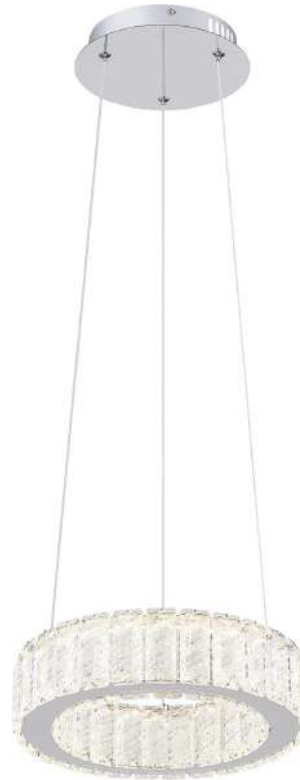

67162-58

67162-30

67162-50

MUCKY

						
67162-58	incl. 1x LED 58W	6787 lm	3566 lm	2700 K 6000 K	VPE: 1	↔ 95 cm x 37 cm ↓ 120 cm
67162-30	incl. 1x LED 30W	3350 lm	1920 lm	2700 K 6000 K	VPE: 1	Ø30 cm ↓ 120 cm
67162-50	incl. 1x LED 50W	5635 lm	2995 lm	2700 K 6000 K	VPE: 1	Ø50 cm ↓ 120 cm
67162-80	incl. 1x LED 80W	9280 lm	4405 lm	2700 K 6000 K	VPE: 1	↔ 63 cm x 50 cm ↓ 120 cm
67162-50D	incl. 1x LED 50W	5520 lm	3965 lm	2700 K 6000 K	VPE: 1	Ø50 cm ↓ 17.3 cm