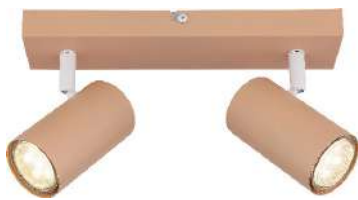

57911-2P

ROBBY

57911-1P	excl. 1x GU10 25W	VPE: 12	7 cm $\ddagger$ 10 cm $\blacktriangleright$ 12 cm
57911-2P	excl. 2x GU10 35W	VPE: 8	$\leftrightarrow$ 26 cm x 10 cm $\ddagger$ 12 cm
57911-3P	excl. 3x GU10 35W	VPE: 8	$\leftrightarrow$ 41 cm x 10 cm $\ddagger$ 12 cm
57911-4P	excl. 4x GU10 35W	VPE: 6	$\leftrightarrow$ 56 cm x 10 cm $\ddagger$ 12 cm
57911TP	excl. 1x GU10 5W	VPE: 6	$\leftrightarrow$ 13.2 cm x 12 cm $\ddagger$ 35 cm

metal peach fuzz matt, metal peach fuzz matt, metal white matt