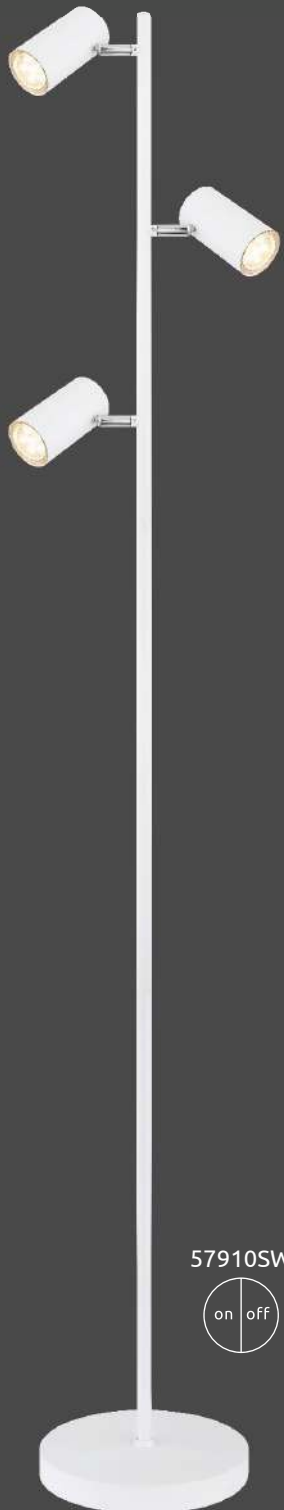

57910SW

ROBBY

57910SW	excl. 3x GU10 LED 5W	VPE: 2	↔ 25 cm x 23 cm † 154 cm
57911-5W	excl. 5x GU10 35W	VPE: 4	↔ 70 cm x 35 cm † 17 cm
57911-6DW	excl. 6x GU10 35W	VPE: 4	↔ 115 cm x 6 cm † 12 cm
57910TW	excl. 1x GU10 LED 5W	VPE: 6	Ø12 cm † 35 cm
57911-4HW	excl. 4x GU10 35W	VPE: 4	↔ 65 cm x 6 cm † 120 cm
57911HW	excl. 1x GU10 35W	VPE: 12	↔ 9 cm x 9 cm † 120 cm