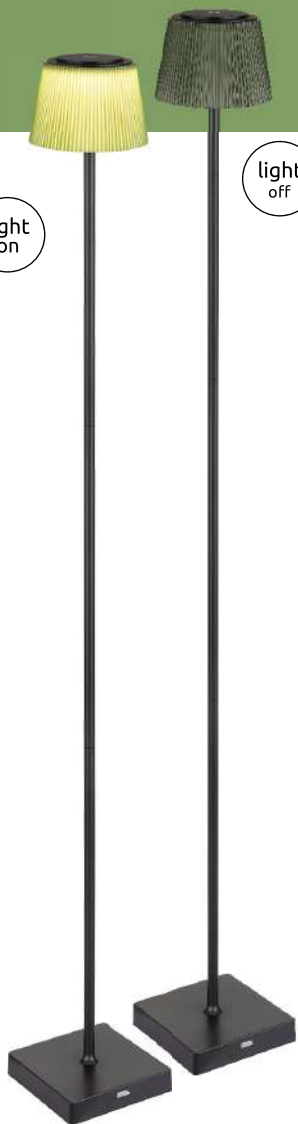

light on

light off

58434SBP