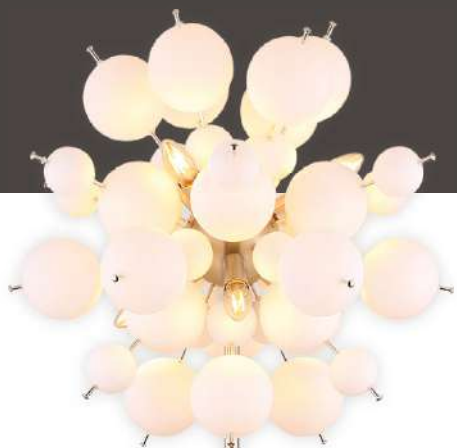

24x Ø6cm
24x Ø10cm

15633SO