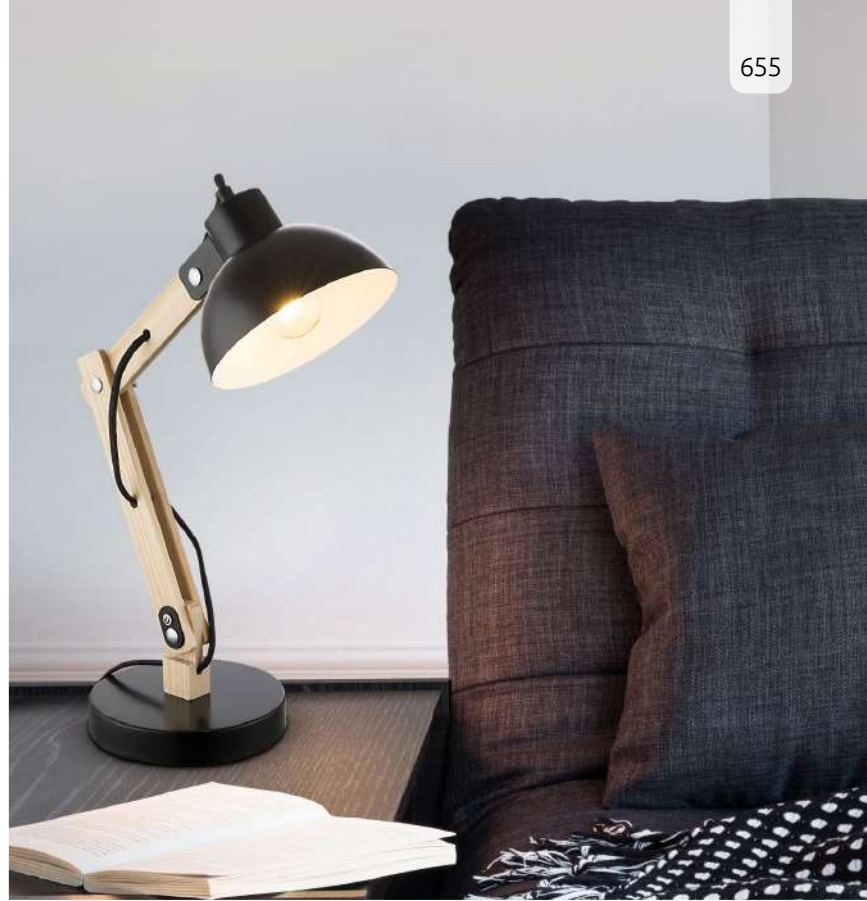

21502

TONGARIRO

21502	excl. 1x E27 40W	VPE: 6	↔ 32 cm x 16 cm † 45 cm
21503	excl. 1x E27 40W	VPE: 6	↔ 32 cm x 16 cm † 45 cm
21504	excl. 1x E27 40W	VPE: 6	↔ 32 cm x 16 cm † 45 cm

wood light, metal white | grey | black , cable: textile white | black