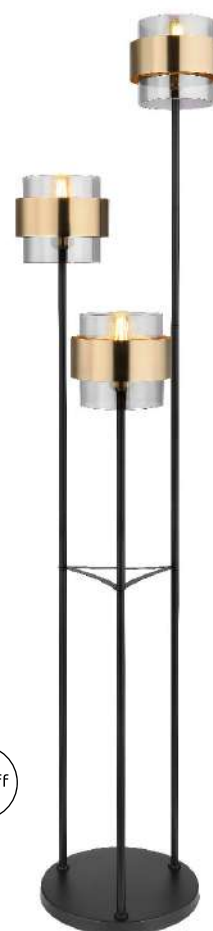

metal black matt, glass smoke colored brass ring

15560-5H

15560W

15560-3H

15560S

MILLEY

15560-3H	excl. 3x E27 60W	VPE: 1	Ø45 cm † 120 cm
15560-4H	excl. 4x E27 60W	VPE: 1	↔ 110 cm x 18 cm † 120 cm
15560-8H	excl. 8x E27 60W	VPE: 1	↔ 103 cm x 31.5 cm † 120 cm
15560D	excl. 1x E27 60W	VPE: 1	Ø18 cm † 21.5 cm
15560H	excl. 1x E27 60W	VPE: 8	Ø18 cm † 120 cm
15560S	excl. 3x E27 60W	VPE: 1	Ø43 cm † 167 cm
15560T	excl. 1x E27 60W	VPE: 1	Ø18 cm † 47 cm
15560W	excl. 1x E27 60W	VPE: 12	↔ 18 cm † 21.5 cm † 23.5 cm