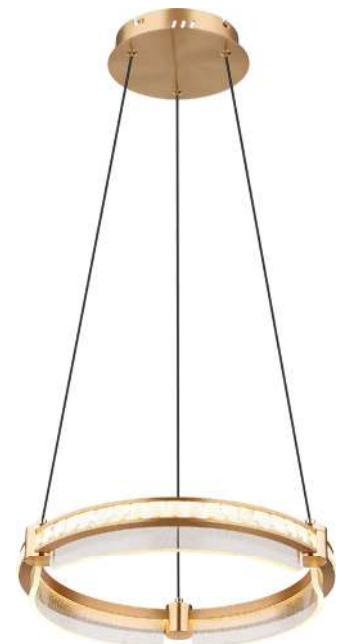

67196-36H

BLONDIE

67196-36	incl. 1x LED 36W	4274 lm	2000 lm	2700 K | 6000 K	VPE: 1	Ø40 cm † 10 cm
67196-78	incl. 1x LED 78W	9162 lm	4143 lm	2700 K | 6000 K	VPE: 1	Ø60 cm † 17 cm
67196-36H	incl. 1x LED 36W	4274 lm	2000 lm	2700 K | 6000 K	VPE: 1	Ø40 cm † 120 cm
67196-78H	incl. 1x LED 78W	9162 lm	4143 lm	2700 K | 6000 K	VPE: 1	Ø60 cm † 120 cm

metal gold colors aluminium gold colors brushed , K5 crystals clear acrylic clear