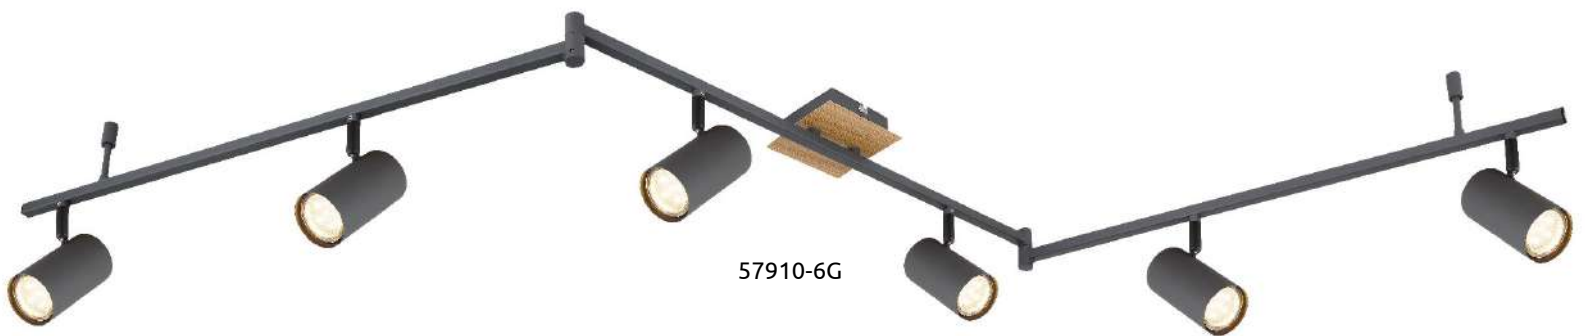

57910-6G

ROBBY

57911-1G	excl. 1x GU10 25W	VPE: 12	7 cm † 10 cm † 12 cm
57911-2G	excl. 2x GU10 35W	VPE: 8	↔ 26 cm x 6 cm † 12 cm
57911-3G	excl. 3x GU10 35W	VPE: 8	↔ 41 cm x 6 cm † 12 cm
57911-4G	excl. 4x GU10 35W	VPE: 6	↔ 56 cm x 6 cm † 12 cm
57910-6G	excl. 6x GU10 35W	VPE: 4	↔ 180 cm x 10 cm † 18.5 cm

metal wood look matt, metal graphite black