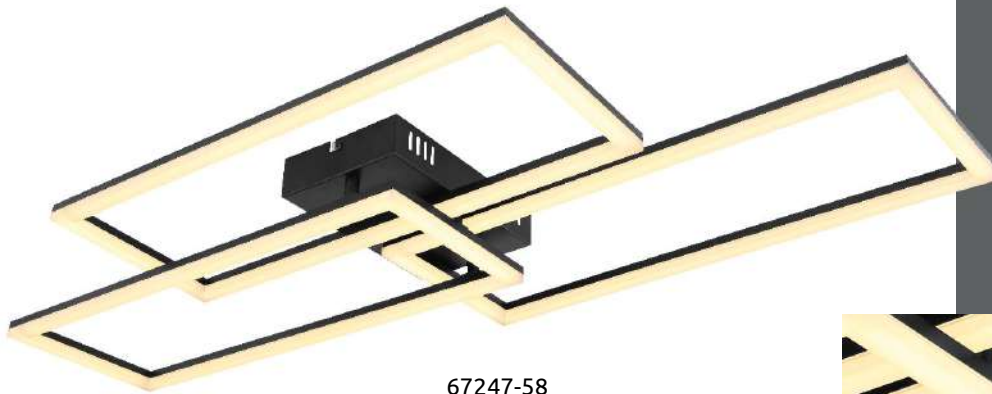

TYLER

672842 | incl. 1x LED 20W | 2150 lm | 800 lm | 3000 K | VPE: 6 | ↔ 48.8 cm x 35.3 cm † 6.4 cm

plastic black matt, plastic opal

67247-58