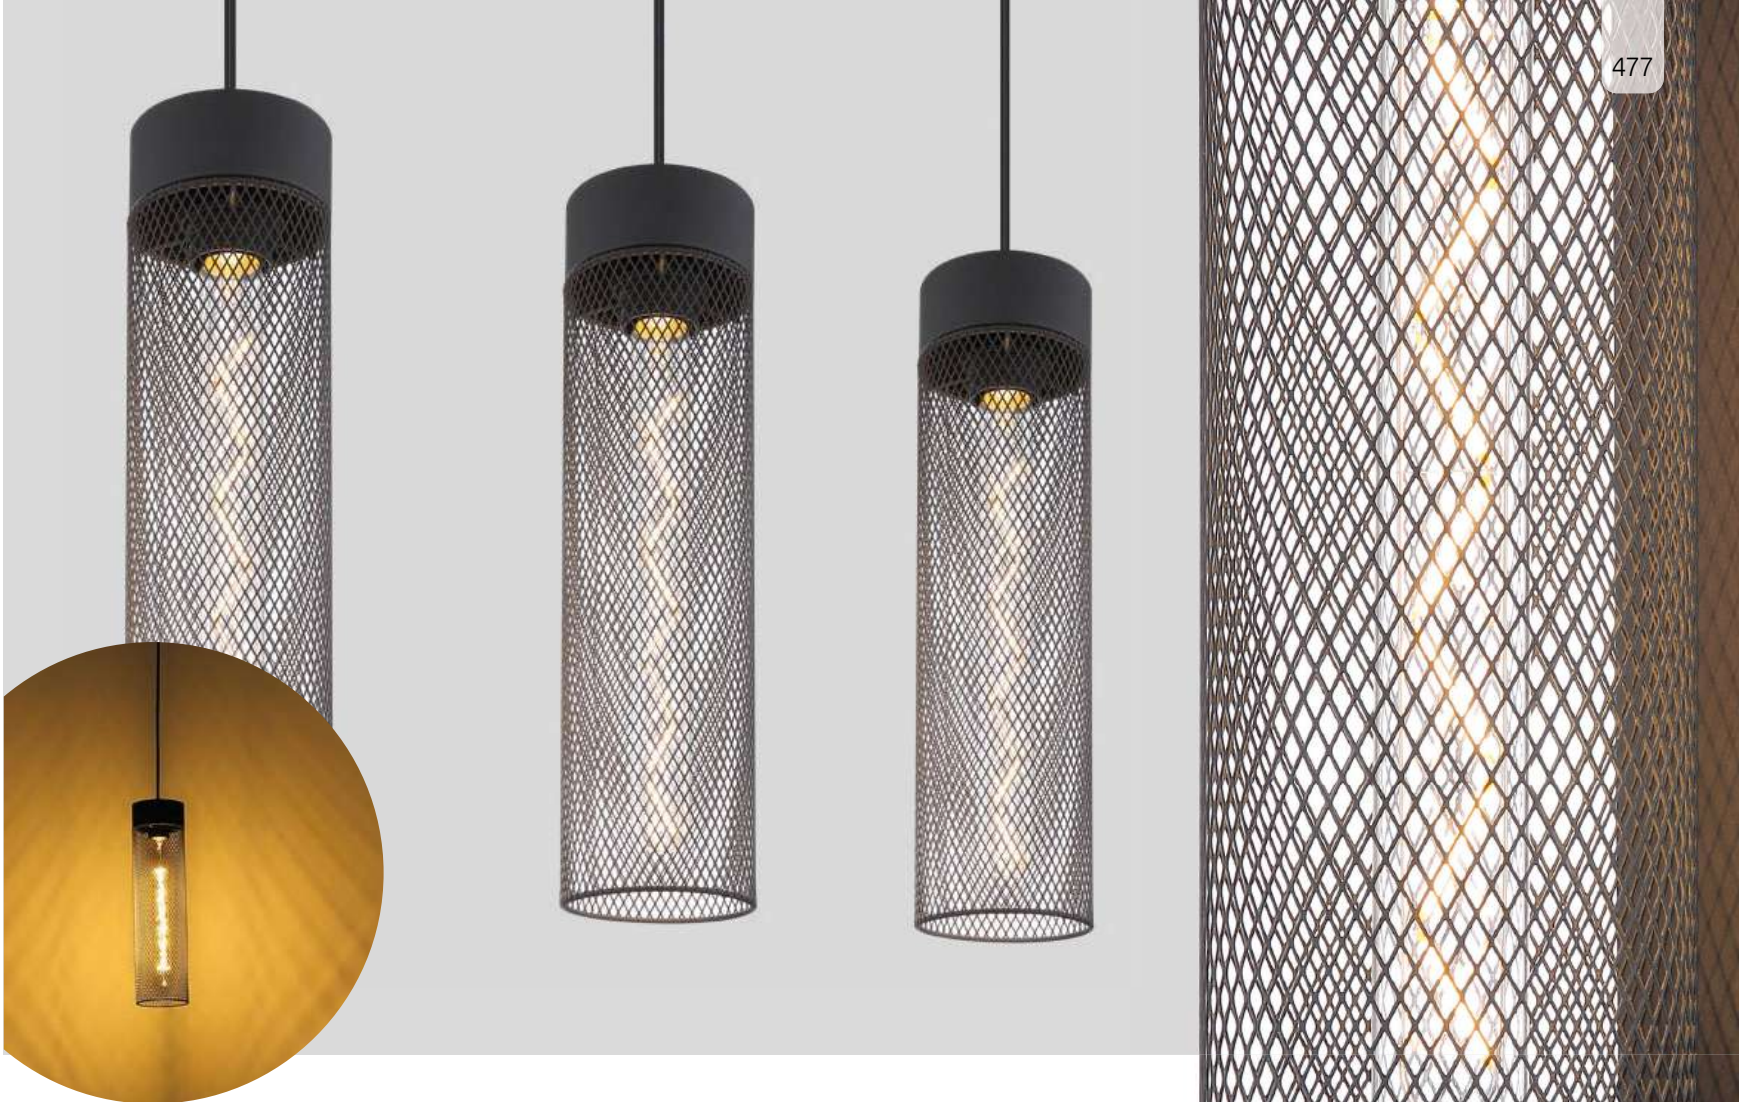

15649-3H

HANS

15649-3H	excl. 3x E27 40W	VPE: 4	↔ 60 cm x 9.5 cm † 120 cm
15649H	excl. 1x E27 40W	VPE: 8	∅10 cm † 120 cm
15649W	excl. 1x E27 40W	VPE: 6	↔ 9.5 cm † 41 cm † 13.5 cm

metal black matt, metal mesh black matt,