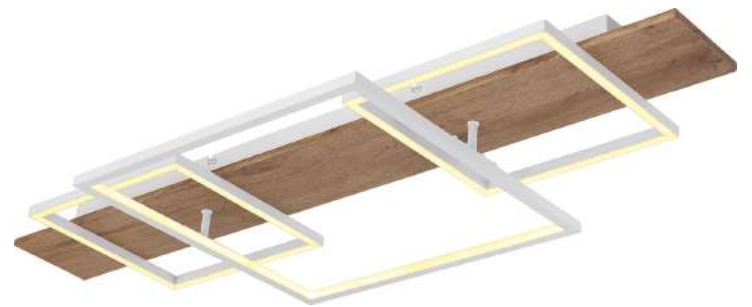

67289D1W

VANNI

67289DW	incl. 1x LED 24W	2800 lm	1500 lm	3000 K	VPE: 2	↔ 60 cm x 40 cm ↓ 10 cm
67289D1W	incl. 1x LED 24W	2800 lm	1500 lm	3000 K	VPE: 2	↔ 75 cm x 40 cm ↓ 10 cm
67289D2W	incl. 1x LED 32W	4200 lm	2000 lm	3000 K	VPE: 2	↔ 95 cm x 40 cm ↓ 10 cm

metal white matt, MDF wood look, aluminium white matt, plastic opal