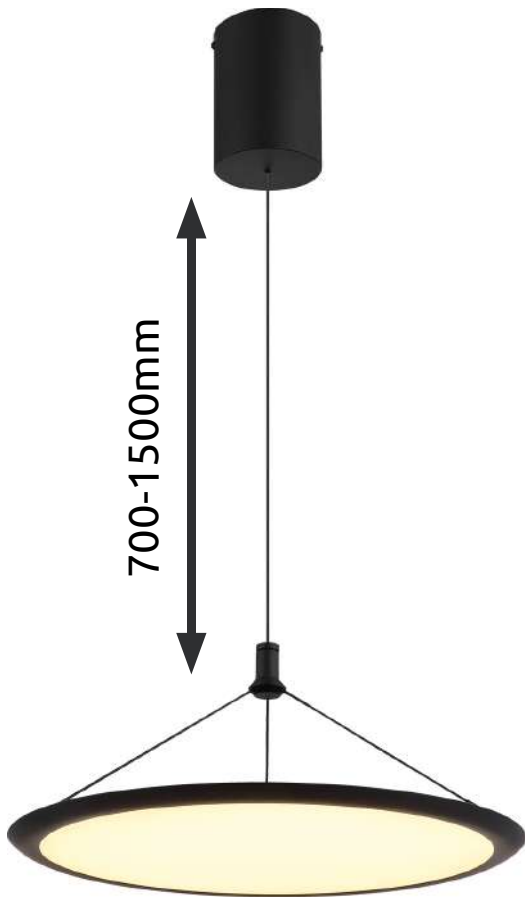

67319

SUNA

67319D	incl. 1x LED 30W	3700 lm	1700 lm	2700 K | 6000 K	VPE: 4	Ø50.8 cm † 5 cm	
67319	incl. 1x LED 30W	3600 lm	1600 lm	3000 K	VPE: 3	Ø50.8 cm † 150 cm	

metal black matt, aluminium black matt, acrylic opal