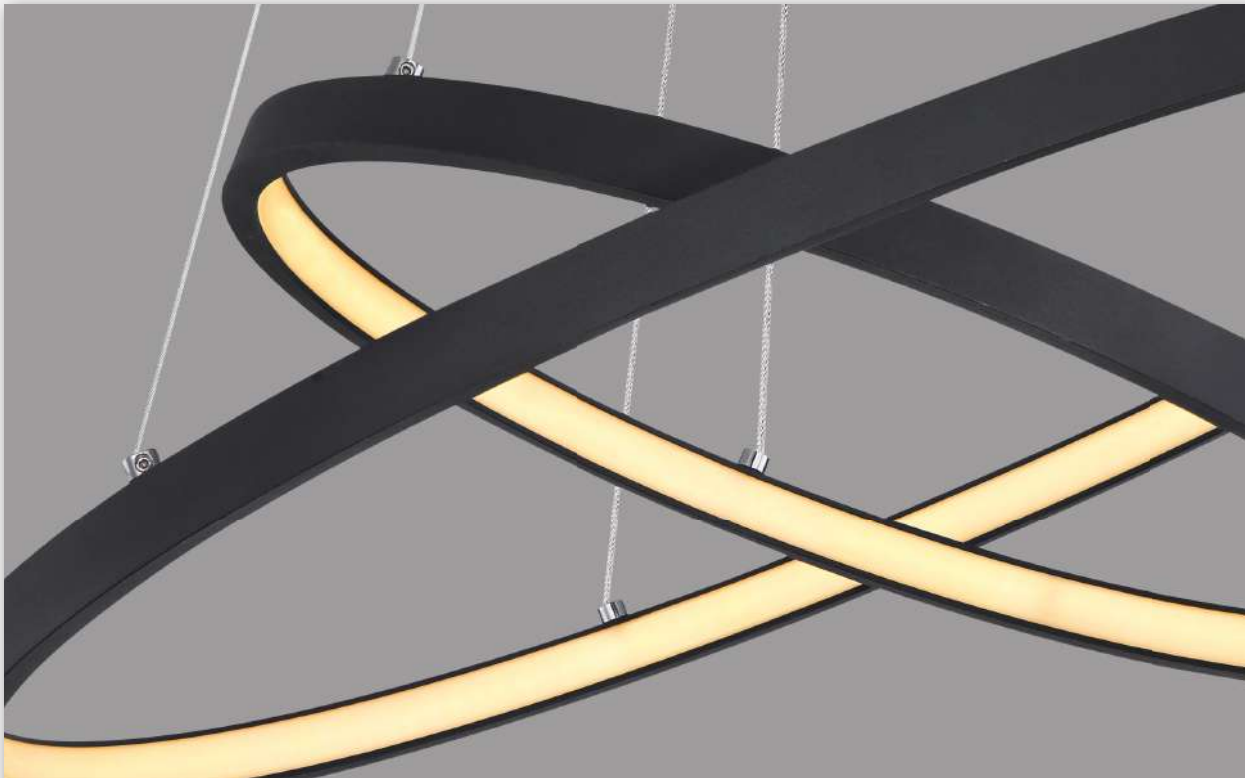

RALPH

67192-19B	incl. 1x LED 19W	2600 lm	900 lm	3000 K	VPE: 6	Ø38.5 cm † 120 cm
67192-29B	incl. 1x LED 29W	3800 lm	1400 lm	3000 K	VPE: 6	Ø60.5 cm † 120 cm
67192-42B	incl. 1x LED 42W	4620 lm	1350 lm	3000 K	VPE: 4	Ø51 cm † 120 cm
67192-57B	incl. 1x LED 57W	3100 lm	2000 lm	3000 K	VPE: 6	Ø51 cm † 120 cm

metal black matt, metal black matt, plastic opal

1. DE Sind die Symbole neben einem Artikel, dann gelten sie nur für diesen einen Artikel
2. EN Icons positioned next to one item, only apply for this item
3. FR Les symboles affichés, en petit, à côté de l'article, sont valables uniquement pour celui-ci
4. IT Se i simboli sono stampati accanto ad un articolo valgono soltanto per tale articolo
5. ES Los iconos al lado de un artículo son validos solo para ese artículo