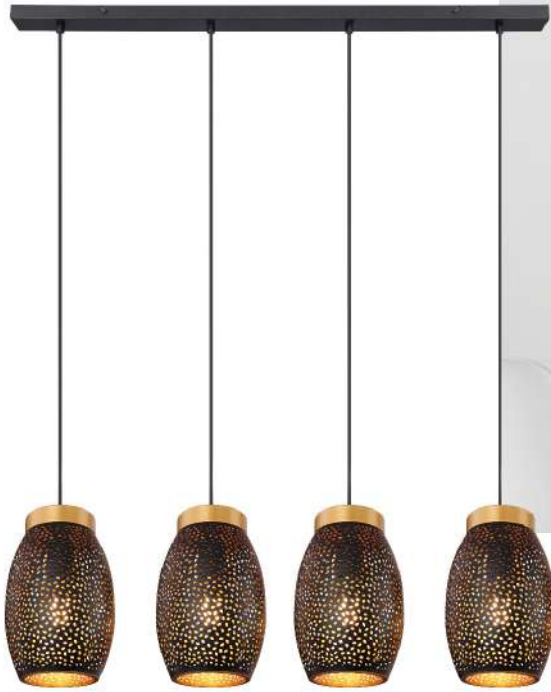

24002-4H

NARRI

24002-4H	excl. 4x E27 40W	VPE: 4	↔ 90 cm x 15 cm † 120 cm
24003-4H	excl. 4x E27 40W	VPE: 4	↔ 90 cm x 15 cm † 120 cm
24002S	excl. 1x E27 40W	VPE: 6	Ø15 cm † 23 cm
24003S	excl. 1x E27 40W	VPE: 6	Ø15 cm † 23 cm

metal gold colors metal black Dekorstanzungen, gold colors , cable: PVC black