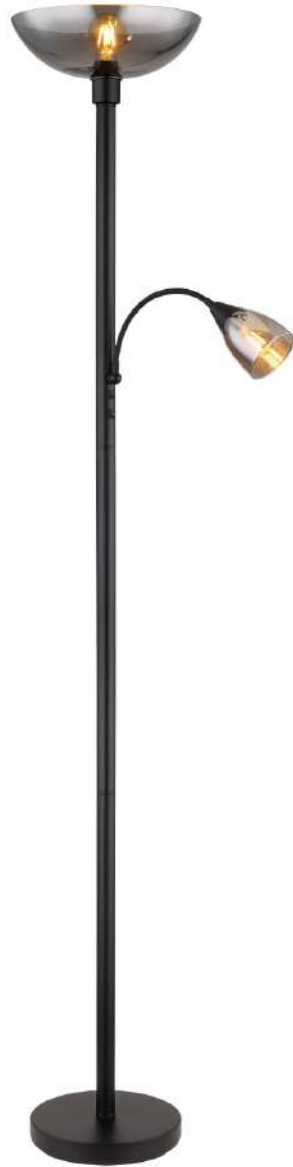

incl.
LED
10625

incl.
10625

incl.
LED
10603

incl.
10603

58903

BLADE

58931LED	incl. 1x E27 LED 9W incl. 1x E14 LED 3W	806 lm	700 lm	3000 K	VPE: 2	Ø30 cm † 178 cm
58903	excl. 1x E27 60W excl. 1x E14 40W				VPE: 2	Ø30 cm † 178 cm

metal chromed nickel matt | metal black matt, glass satined | smoke