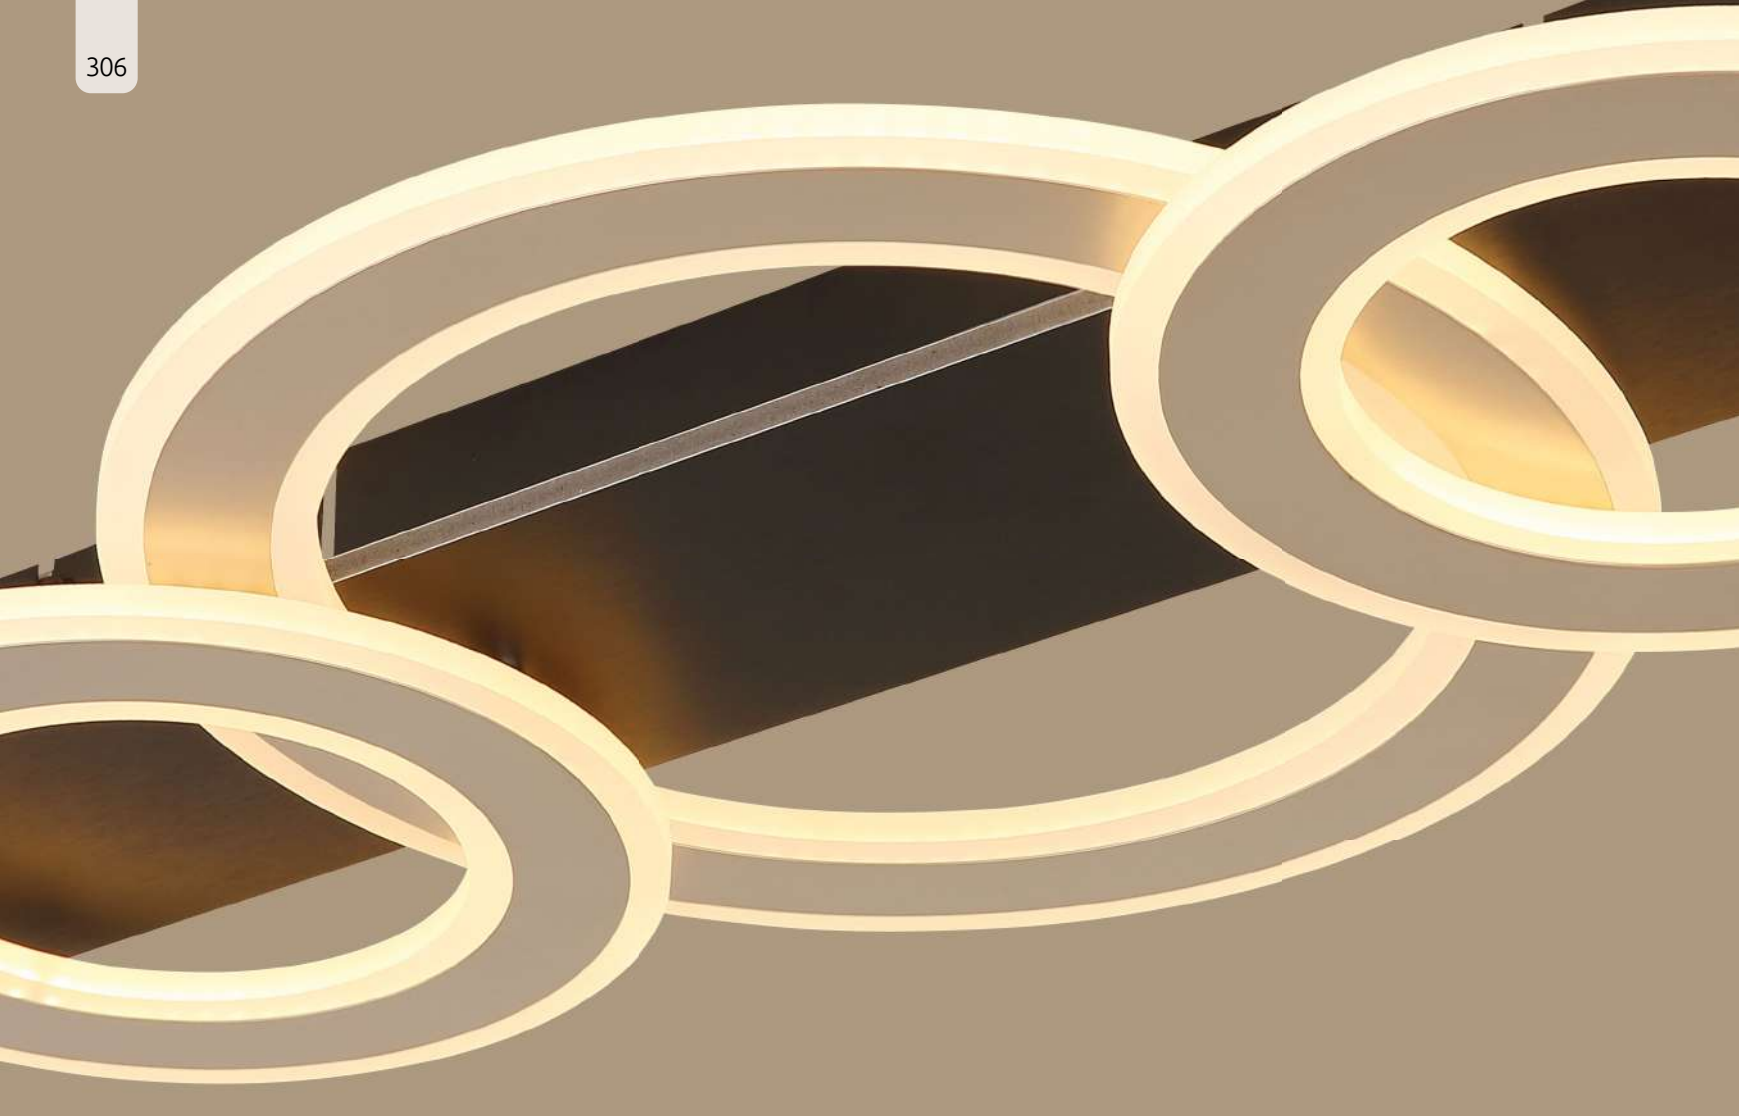

48033A-24

JAYDEN

48032A-24	incl. 1x LED 24W	2100 lm	710 lm	3000 K	VPE: 8	Ø32 cm † 5.5 cm
48032A-40	incl. 1x LED 40W	3700 lm	1100 lm	3000 K	VPE: 8	Ø48 cm † 6.2 cm
48033A-24	incl. 1x LED 24W	2200 lm	680 lm	3000 K	VPE: 8	↔ 32 cm x 32 cm
48033A-40	incl. 1x LED 40W	3700 lm	840 lm	3000 K	VPE: 8	↔ 48 cm x 48 cm † 6.2 cm
48034A-18	incl. 1x LED 18W	1700 lm	1000 lm	3000 K	VPE: 8	↔ 44 cm x 29 cm † 5.5 cm
48034A-40	incl. 1x LED 40W	3800 lm	2000 lm	3000 K	VPE: 8	↔ 63 cm x 35 cm † 7 cm
48034A-50	incl. 1x LED 50W	4700 lm	2300 lm	3000 K	VPE: 4	↔ 73 cm x 35 cm † 7 cm

metal black matt, MDF dark brown brushed , metal champagne colored brushed , acrylic opal