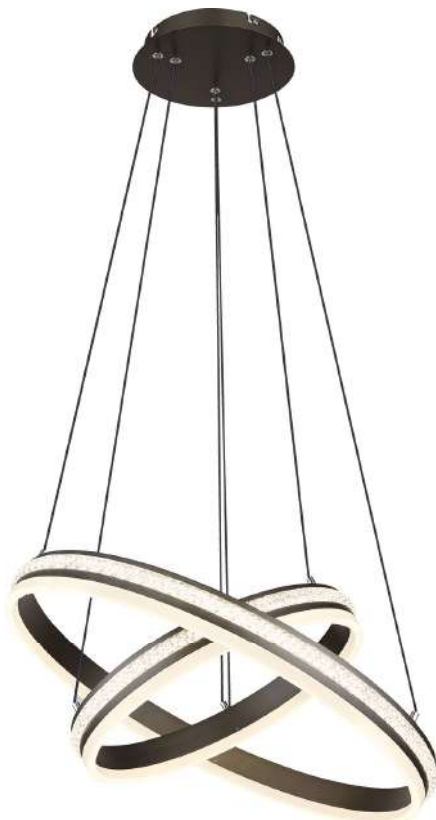

67179H2

- night light

67314-60H

67314-70H

GROUNI

						
67314-50	incl. 1x LED 50W	5325 lm	2600 lm	2700 K 6000 K	VPE: 1	↔ 64 cm x 40 cm † 15 cm
67314-75	incl. 1x LED 75W	8720 lm	3820 lm	2700 K 6000 K	VPE: 1	↔ 80 cm x 50 cm † 21.5 cm
67314-90	incl. 1x LED 90W	10647 lm	4225 lm	2700 K 6000 K	VPE: 1	↔ 85 cm x 68.5 cm † 15 cm
67314-60H	incl. 1x LED 60W	6490 lm	3387 lm	2700 K 6000 K	VPE: 1	Ø60 cm † 120 cm
67314-70H	incl. 1x LED 70W	8920 lm	3510 lm	2700 K 6000 K	VPE: 1	Ø60 cm † 120 cm
67314-120	incl. 1x LED 120W	12580 lm	4900 lm	2700 K 6000 K	VPE: 1	↔ 114 cm x 91 cm † 21.5 cm