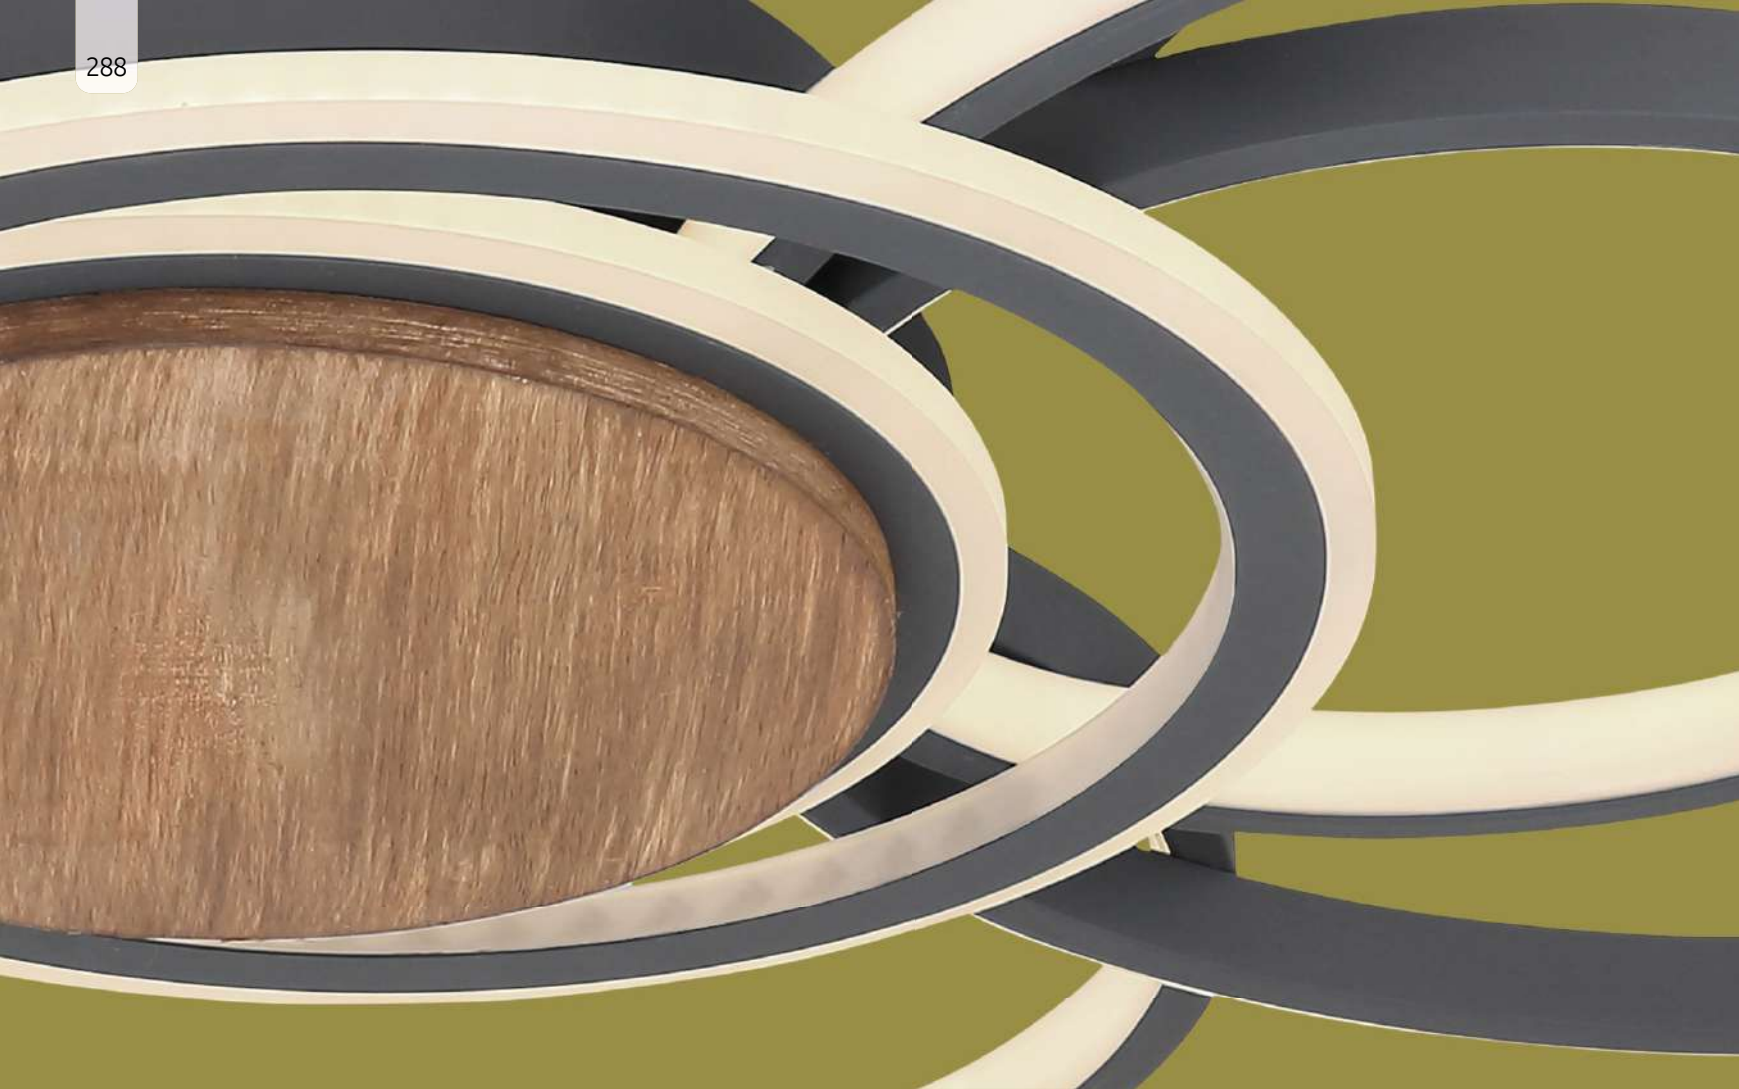

67256-60

NIRRA

67256-45	incl. 1x LED 45W	3600 lm	1700 lm	3000 K	VPE: 4	Ø50 cm † 6 cm
67256-60	incl. 1x LED 60W	4800 lm	2250 lm	2700 K | 6000 K	VPE: 1	↔ 85 cm x 61 cm † 7 cm

metal graphite, wood, acrylic opal