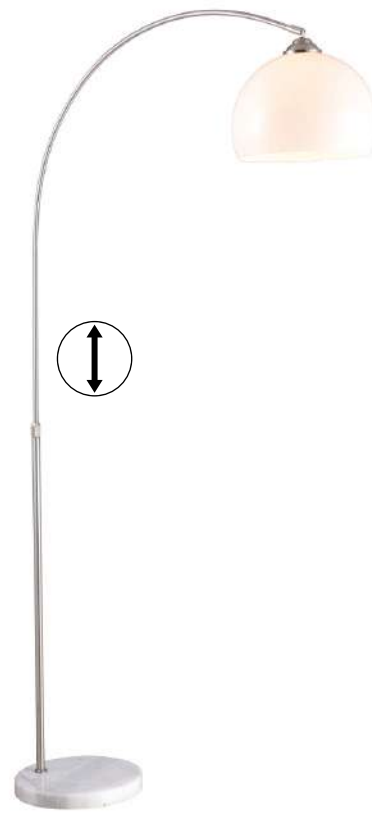

58227

NEWCASTLE

58227C	excl. 1x E27 40W	VPE: 1	↔ 92 cm x 30 cm † 196 cm
58227	excl. 1x E27 40W	VPE: 1	↔ 92 cm x 30 cm † 196 cm

metal black matt | copper shiny | chrome, marble black | white, glass smoke colored | opal, cable: PVC black