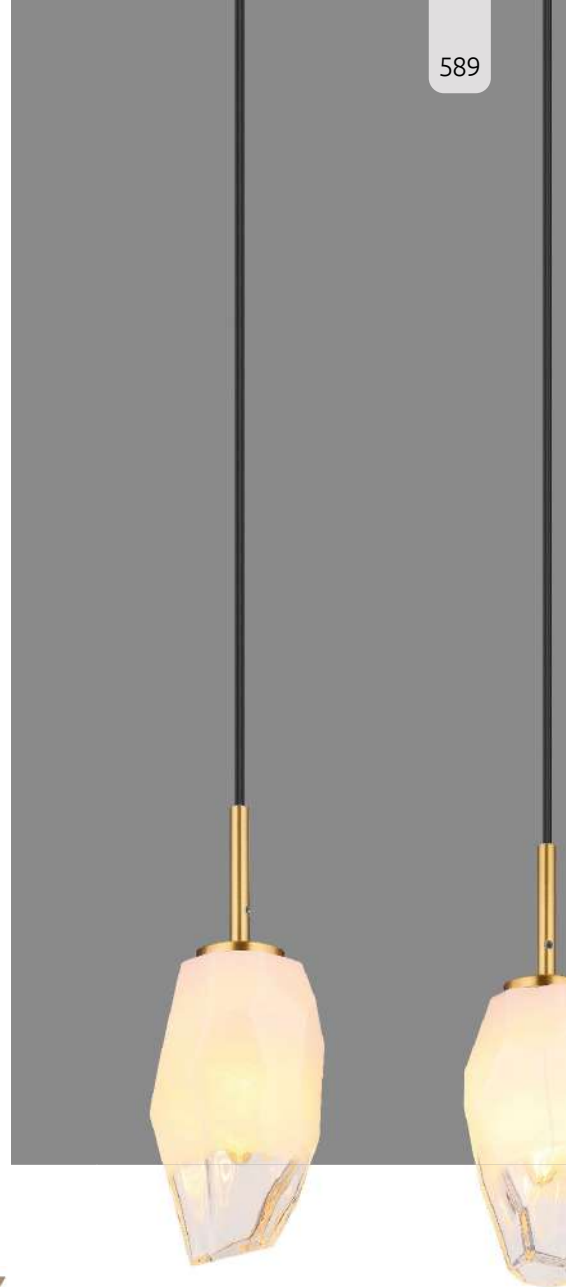

BARCLEY

15787-4H | excl. 4x E14 7W | VPE: 1 | ↔ 90 cm x 11 cm † 120 cm

metal brass-coloured glass opal clear , cable: PVC black