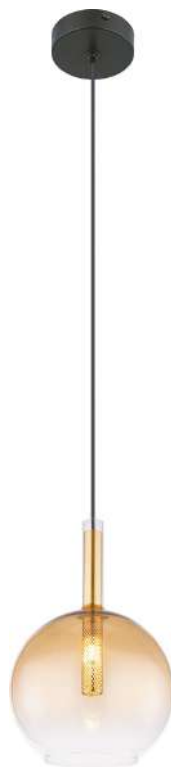

1x Ø12cm
1x Ø16cm
1x Ø18cm

16044H1

LOPUSA

16044-3H	excl. 3x G9 LED 10W	VPE: 1	Ø43 cm † 150 cm
16044H1	excl. 1x G9 LED 10W	VPE: 8	Ø18 cm † 120 cm
16044H	excl. 1x G9 LED 10W	VPE: 8	Ø20 cm † 120 cm
16044-4H	excl. 4x G9 LED 10W	VPE: 1	↔ 112 cm x 20 cm † 120 cm
16044-6H	excl. 6x G9 LED 10W	VPE: 1	↔ 85 cm x 34 cm † 120 cm

metal black matt, metal brass-coloured glass amber clear blending, cable: PVC black