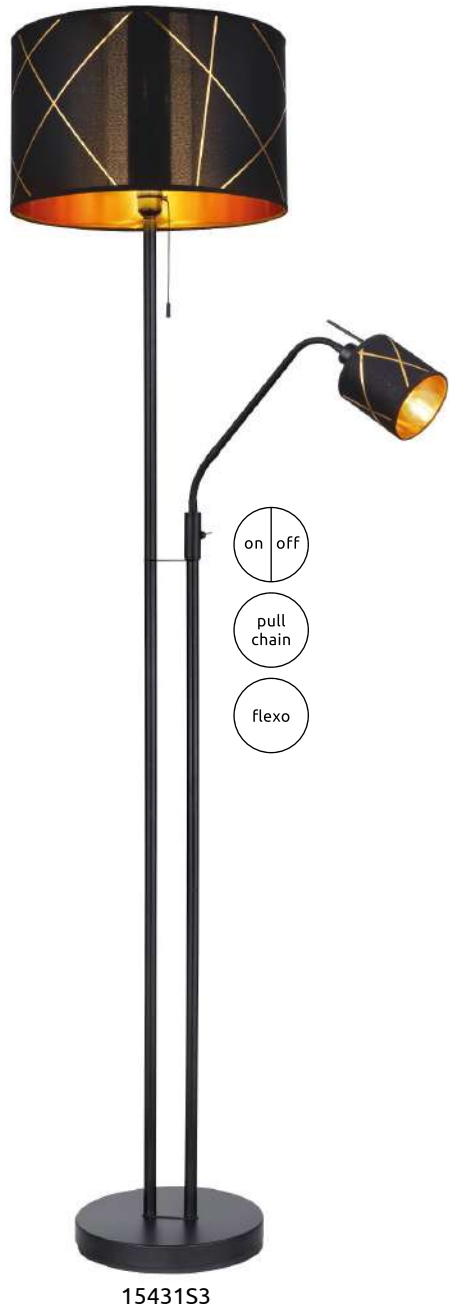

BEMMO

15431S3	excl. 1x E27 40W excl. 1x E14 25W	VPE: 1	Ø40 cm † 175 cm

metal black textile black acrylic gold colors