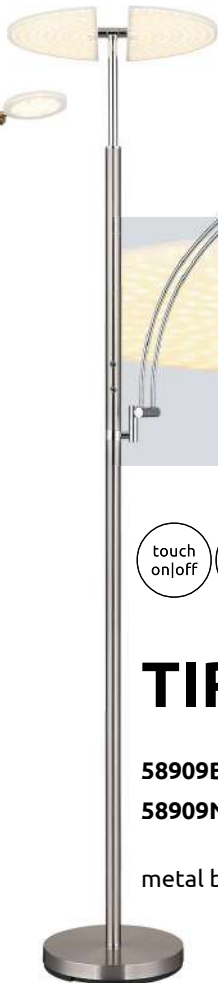

58909N

TIRANA

58909B	incl. 1x LED 40W	4000 lm	2800 lm	2700 K | 4000 K | 6000 K	VPE: 1	↔ 80 cm x 40.5 cm † 183 cm
58909N	incl. 1x LED 40W	4000 lm	3000 lm	2700 K | 4000 K | 6000 K	VPE: 1	↔ 80 cm x 40.5 cm † 183 cm

metal black matt | nickel, metal bronze colored matt, acrylic satined , cable: PVC black