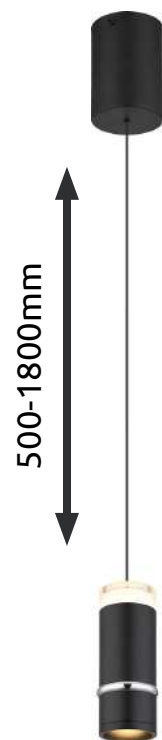

15209

15209-4

MARTHY

15209	incl. 1x LED 6W	700 lm	300 lm	3000 K	VPE: 8	Ø10 cm † 180 cm
15209-4	incl. 1x LED 24W	2900 lm	1000 lm	3000 K	VPE: 4	↔ 80.5 cm x 10 cm † 180 cm

metal grey matt, aluminium grey matt, acrylic opal chrome ring , cable: PVC black