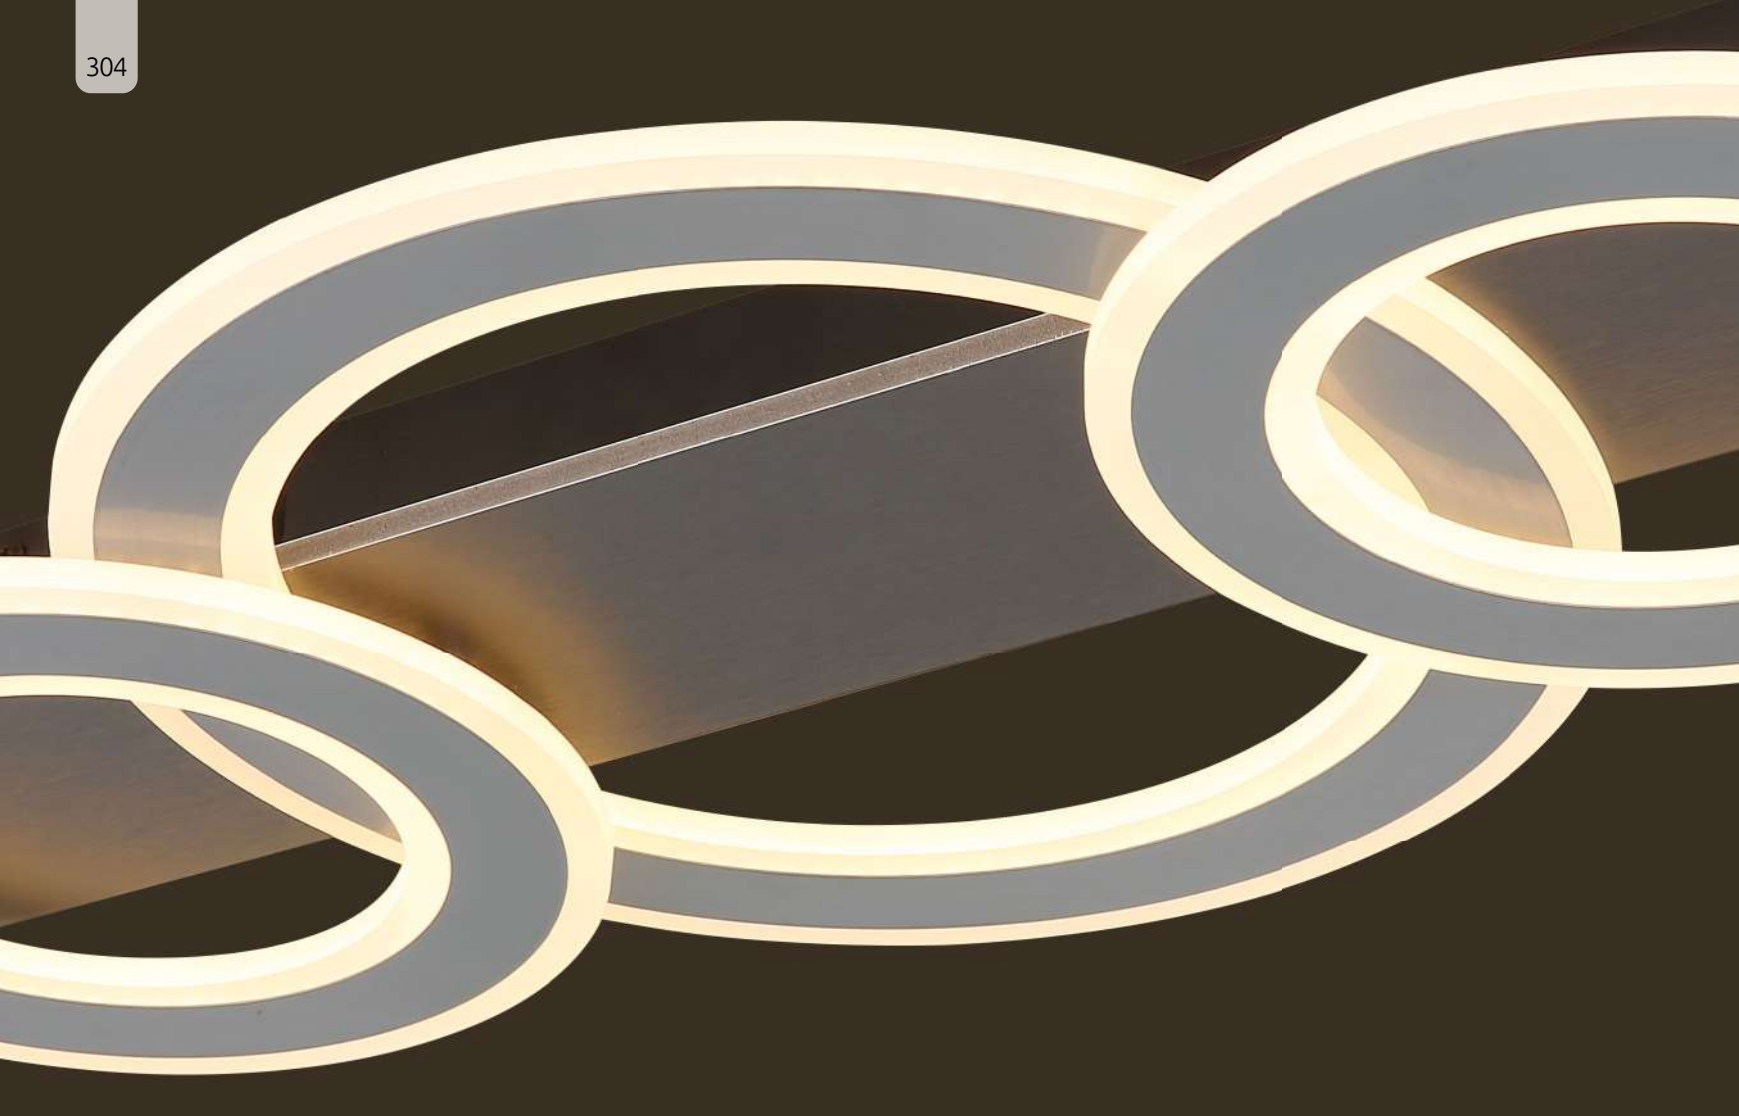

48033-24

JAYDEN

48032-24	incl. 1x LED 24W	2400 lm	710 lm	3000 K	VPE: 8	Ø32 cm † 5.5 cm
48032-40	incl. 1x LED 40W	3700 lm	1100 lm	3000 K	VPE: 8	Ø48 cm † 5.5 cm
48033-24	incl. 1x LED 24W	2200 lm	680 lm	3000 K	VPE: 8	↔ 32 cm x 32 cm † 5.5 cm
48033-40	incl. 1x LED 40W	3700 lm	840 lm	3000 K	VPE: 8	↔ 48 cm x 48 cm † 5.2 cm
48034-18	incl. 1x LED 18W	1740 lm	1000 lm	3000 K	VPE: 8	↔ 44 cm x 29 cm † 5.5 cm
48034-40	incl. 1x LED 40W	3800 lm	2000 lm	3000 K	VPE: 8	↔ 63 cm x 35 cm † 7 cm
48034-50	incl. 1x LED 50W	4700 lm	2300 lm	3000 K	VPE: 4	↔ 73 cm x 35 cm † 7 cm

plastic anthracite brushed , metal grey brushed , acrylic opal