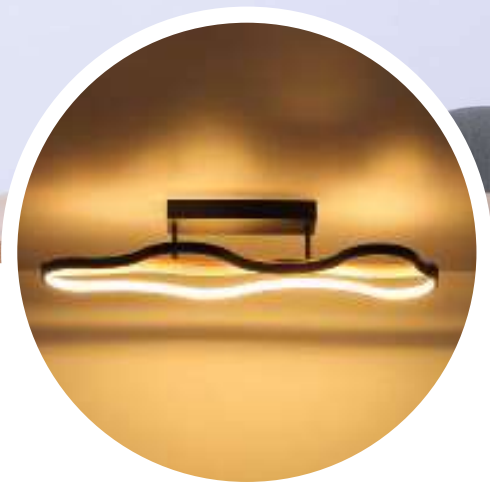

67181D

BEZZY

67181D	incl. 1x LED 30W	3700 lm	1000 lm	3000 K	VPE: 4	↔ 80.6 cm x 29 cm † 15 cm
67181D1	incl. 1x LED 36W	4600 lm	1200 lm	2700 K | 6000 K	VPE: 4	↔ 112 cm x 25.5 cm † 15 cm
67181H	incl. 1x LED 30W	3800 lm	1100 lm	2700 K | 6000 K	VPE: 4	↔ 80.6 cm x 29 cm † 150 cm
67181H1	incl. 1x LED 36W	4600 lm	1200 lm	2700 K | 6000 K	VPE: 4	↔ 112 cm x 25.5 cm † 150 cm

metal black matt, wood dark brown aluminium black matt, silicone opal