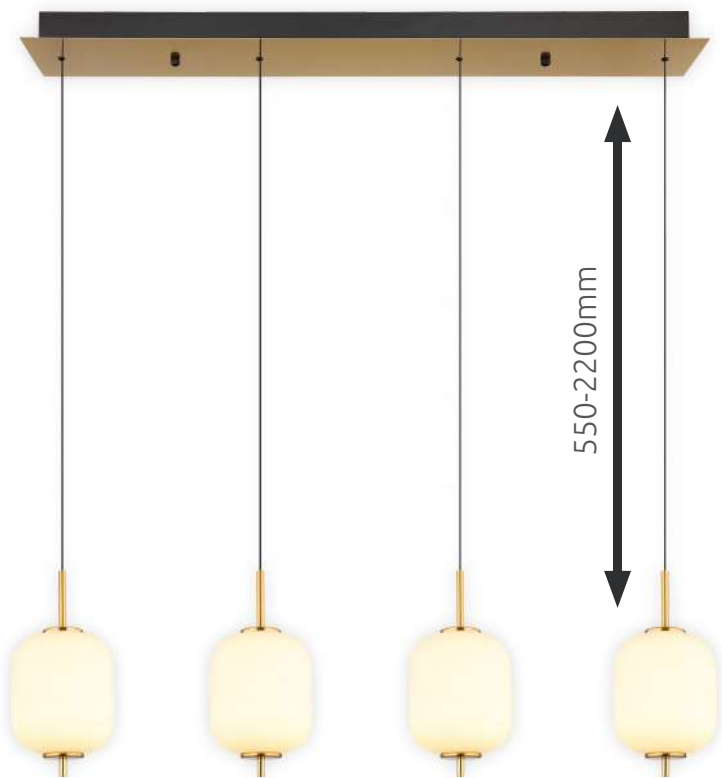

550-2200mm

15217-4