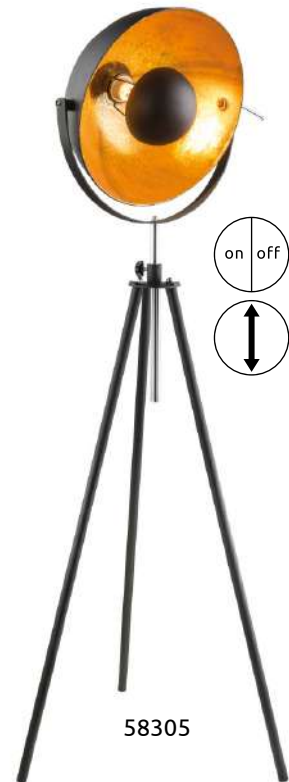

58305

LENN

58305	excl. 1x E27 60W	VPE: 1	Ø69 cm † 179 cm
58305H	excl. 1x E27 60W	VPE: 1	Ø41 cm † 120 cm

metal black gold colors