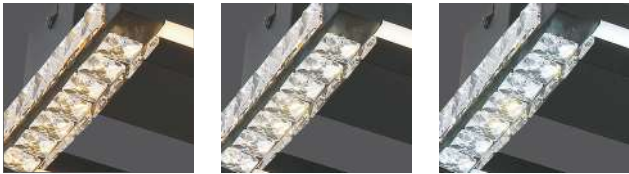

67164D

MARIELLA

67164D	incl. 1x LED 24W	3000 lm	760 lm	2700 K | 6000 K	VPE: 4	↔ 62.5 cm x 20.6 cm † 7 cm
67164H	incl. 1x LED 30W	3800 lm	950 lm	2700 K | 6000 K	VPE: 2	↔ 102.5 cm x 20.6 cm † 150 cm

metal black matt, aluminium black matt, acrylic crystal clear silicone opal