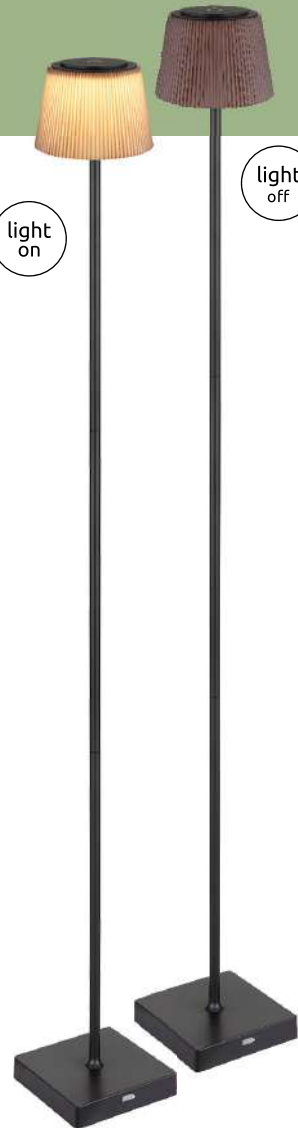

metal & plastic white & wood style | black & brown | black & dark green, cable: PVC black

58434SW

58434SB

58434SBB

GREGOIR

58434SW	incl. 1x LED 4W	310 lm	200 lm	3000 K 4000 K 5000 K	VPE: 4	↔ 14 cm x 14 cm † 120 cm
58434SB	incl. 1x LED 4W	310 lm	200 lm	3000 K 5000 K 4000 K	VPE: 4	↔ 14 cm x 14 cm † 120 cm
58434SBB	incl. 1x LED 4W	310 lm	155 lm	3000 K 5000 K 4000 K	VPE: 4	↔ 14 cm x 14 cm † 120 cm
58434SBP	incl. 1x LED 4W	310 lm	155 lm	3000 K 5000 K 4000 K	VPE: 4	↔ 14 cm x 14 cm † 120 cm