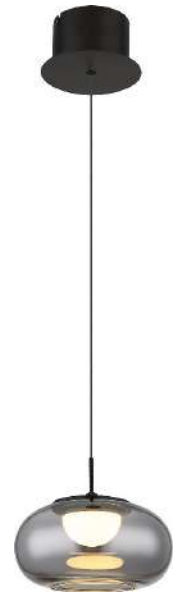

15744H

QUINTARA

15744H	incl. 1x LED 6W	630 lm	400 lm	3000 K	VPE: 8	Ø20 cm † 150 cm
15744-3H	incl. 1x LED 18W	1890 lm	1200 lm	3000 K	VPE: 2	Ø49 cm † 150 cm
15744-4H	incl. 1x LED 24W	2520 lm	1600 lm	3000 K	VPE: 1	↔ 110 cm x 20 cm † 150 cm

metal black matt, glass smoke colored black