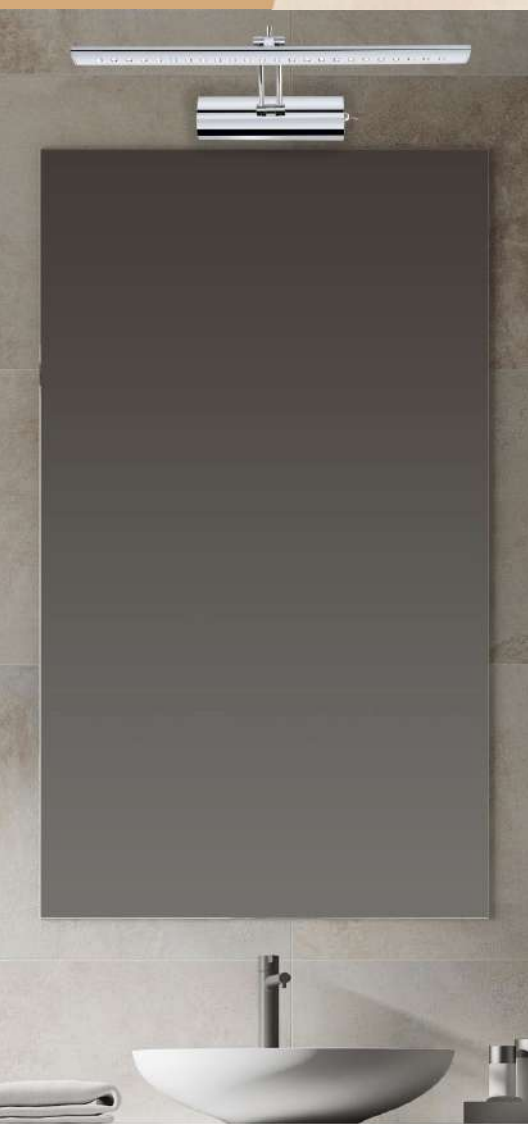

78301

PICTURE I

78301 | incl. 1x LED 3W | 350 lm | 350 lm | 4000 K | VPE: 16 | ↔ 43 cm † 16 cm † 18 cm

metal chromed acrylic clear