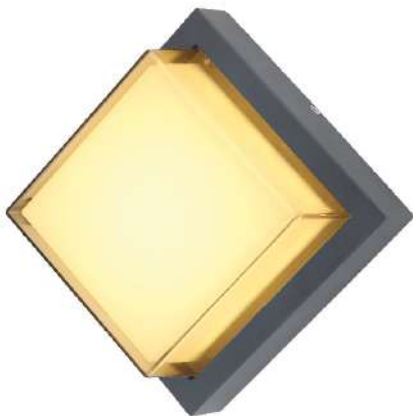

JALLA

34481