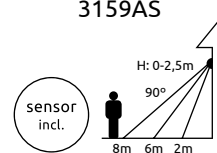

3159AS

BOSTON

31588A	excl. 1x E27 23W	VPE: 4	Ø12.7 cm ± 80 cm
31588AS	excl. 1x E27 15W	VPE: 4	Ø12.7 cm ± 80 cm
3159A	excl. 1x E27 60W	VPE: 4	Ø12.7 cm ± 110 cm
3159AS	excl. 1x E27 15W	VPE: 4	Ø12.7 cm ± 110 cm

stainless steel anthracite plastic opal