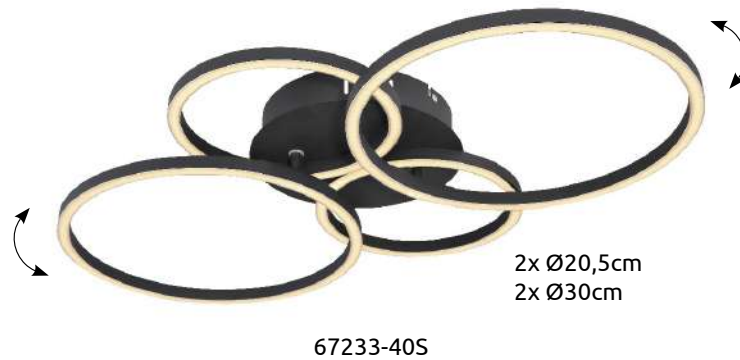

67233-40S

2x Ø20,5cm
2x Ø30cm

KENDY

67233-30N	incl. 1x LED 30W	3300 lm	1500 lm	3000 K	VPE: 4	↔ 50 cm x 30 cm † 9.5 cm
67233-40N	incl. 1x LED 40W	4610 lm	1960 lm	3000 K	VPE: 4	↔ 65.5 cm x 40.6 cm † 7.5 cm
67233-40S	incl. 1x LED 40W	2060 lm	1390 lm	3000 K	VPE: 4	↔ 65.5 cm x 40.6 cm † 7.5 cm

metal nickel matt | black matt, plastic opal