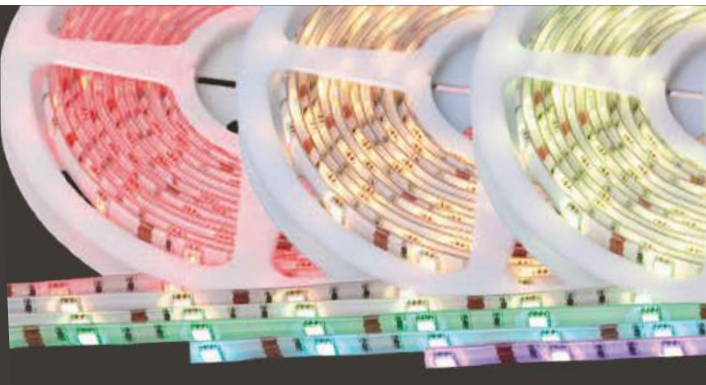

38991

LED BAND

39016	incl. 1x RGBW LED 6W	100 lm	100 lm	VPE: 20	↔ 100 cm x 1 cm † 0.2 cm
39017	incl. 1x RGBW LED 12W	220 lm	220 lm	VPE: 20	↔ 200 cm x 1 cm † 0.2 cm
38991	incl. 90x RGBW LED 15W	337 lm	337 lm	VPE: 8	↔ 300 cm x 1 cm † 0.3 cm
38999	incl. 150x RGBW LED 21W	467 lm	467 lm	VPE: 20	↔ 500 cm x 1 cm † 0.3 cm

plastic white