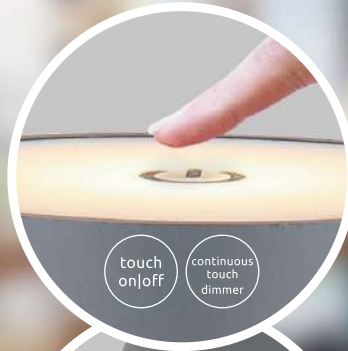

58438G

2 in 1 sizes:
24cm or 36cm

VANNIE

58438G	incl. 1x LED 3W	300 lm	130 lm	3000 K	VPE: 16	Ø10.6 cm † 36 cm
58438S	incl. 1x LED 3W	300 lm	130 lm	3000 K	VPE: 16	Ø10.6 cm † 36 cm
58438W	incl. 1x LED 3W	300 lm	130 lm	3000 K	VPE: 16	Ø10.6 cm † 36 cm

metal & plastic black matt | sand coloured matt | white matt, plastic opal, cable: PVC black