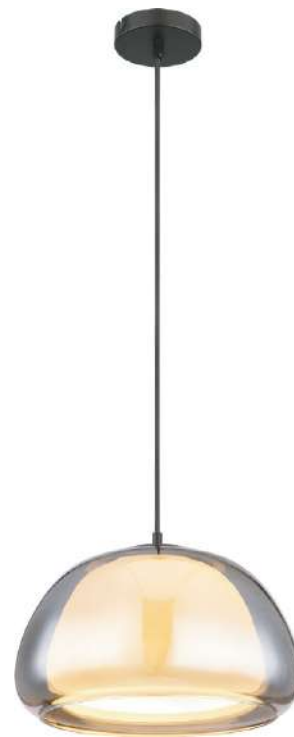

15743H1

JELLA

15743-3H	excl. 3x E14 40W	VPE: 1	↔ 95 cm x 25 cm † 120 cm
15743H1	excl. 1x E27 60W	VPE: 1	Ø40 cm † 120 cm
15743H	excl. 1x E14 40W	VPE: 1	Ø25 cm † 120 cm
15743-3HR	excl. 3x E14 40W	VPE: 1	Ø50 cm † 120 cm

metal black matt, glass smoke colored opal , cable: Textil black