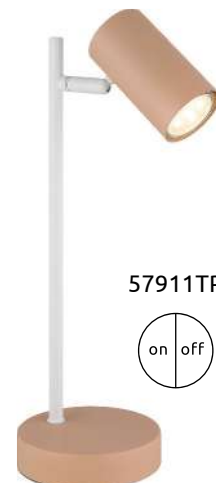

metal gold colors brushed , metal gold colors brushed

57911-2P

57911-4P

57911-1P

57911-3P

57911TP

ROBBY

57911-1P	excl. 1x GU10 25W	VPE: 12	7 cm \ddagger 10 cm \blacktriangleright 12 cm
57911-2P	excl. 2x GU10 35W	VPE: 8	\leftrightarrow 26 cm x 10 cm \ddagger 12 cm
57911-3P	excl. 3x GU10 35W	VPE: 8	\leftrightarrow 41 cm x 10 cm \ddagger 12 cm
57911-4P	excl. 4x GU10 35W	VPE: 6	\leftrightarrow 56 cm x 10 cm \ddagger 12 cm
57911TP	excl. 1x GU10 5W	VPE: 6	\leftrightarrow 13.2 cm x 12 cm \ddagger 35 cm