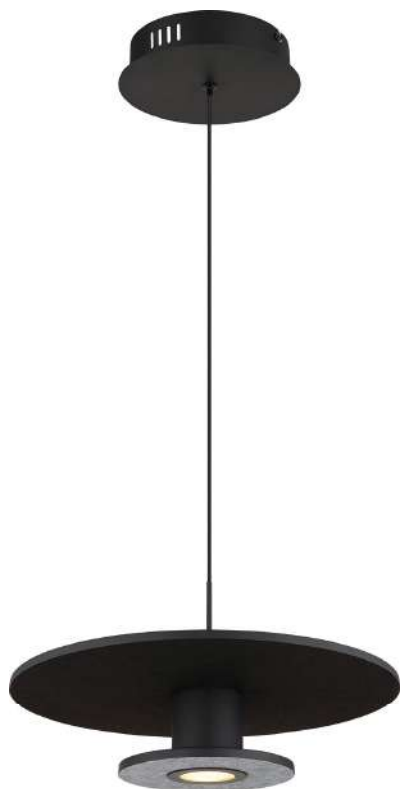

15647S

CARTER

15647S	incl. 1x LED 24W	2550 lm	890 lm	3000 K	VPE: 4	Ø38 cm † 150 cm
15647W	incl. 1x LED 24W	2550 lm	1350 lm	3000 K	VPE: 4	Ø38 cm † 150 cm
15647SD	incl. 1x LED 24W	2550 lm	890 lm	3000 K	VPE: 4	Ø38 cm † 18 cm
15647WD	incl. 1x LED 24W	2550 lm	1350 lm	3000 K	VPE: 4	Ø38 cm † 18 cm

metal black matt, aluminium black matt, textile black textile grey , cable: PVC black