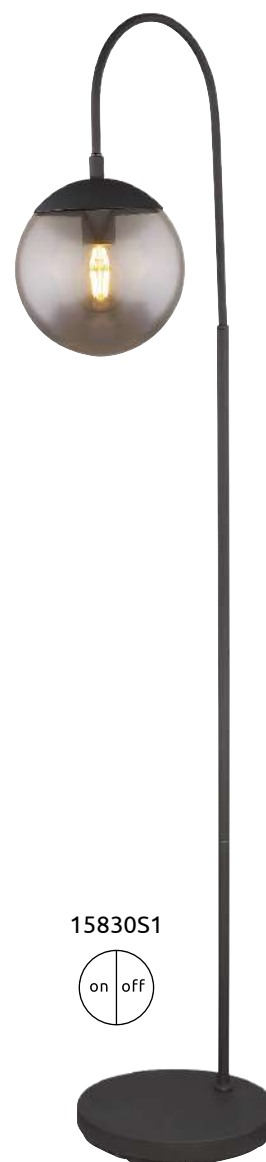

metal black matt, brass matt, glass smoke colored

15830-4H

15830H1

15830H

15830S1

BLAMA

15830-4H	excl. 4x E27 25W	VPE: 4	↔ 90 cm x 15 cm † 120 cm
15830S1	excl. 1x E27 25W	VPE: 2	↔ 39 cm x 25 cm † 150 cm
15830H	excl. 1x E27 40W	VPE: 2	Ø25 cm † 120 cm
15830H1	excl. 1x E27 40W	VPE: 2	Ø30 cm † 120 cm