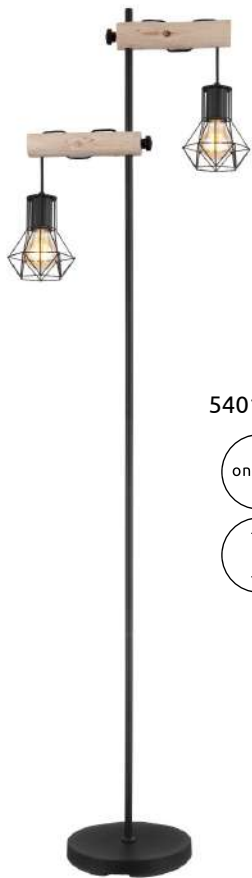

metal black metal black

54017-1

54017-3S

54017S

54017-2S

PRISKA

54017-2S	excl. 2x E27 40W	VPE: 2	↔ 48 cm x 25 cm † 168 cm
54017-4HH	excl. 4x E27 40W	VPE: 4	↔ 100 cm x 13.3 cm † 120 cm

metal black matt, wood natural color metal mesh black matt