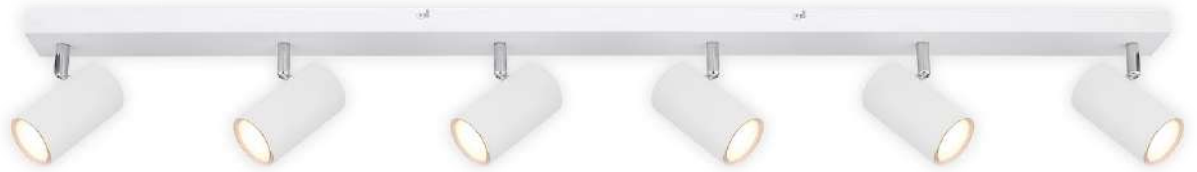

57911-6DW

ROBBY

57910SW	excl. 3x GU10 LED 5W	VPE: 2	↔ 25 cm x 23 cm † 154 cm
57911-5W	excl. 5x GU10 35W	VPE: 4	↔ 70 cm x 35 cm † 17 cm
57911-6DW	excl. 6x GU10 35W	VPE: 4	↔ 115 cm x 6 cm † 12 cm
57910TW	excl. 1x GU10 LED 5W	VPE: 6	Ø12 cm † 35 cm
57911-4HW	excl. 4x GU10 35W	VPE: 4	↔ 65 cm x 6 cm † 120 cm
57911HW	excl. 1x GU10 35W	VPE: 12	↔ 9 cm x 9 cm † 120 cm

metal white matt, metal white matt