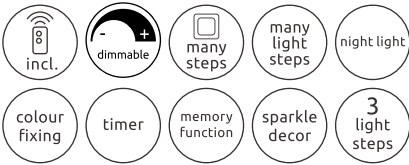

41280-24

HOKKI

41280-24	incl. LED 24W	2300 lm	1600 lm	2700 K 6500 K	VPE: 5	Ø40 cm † 8.5cm
-----------------	---------------	---------	---------	-----------------	--------	----------------

metal white, acrylic opal sparkle, plastic crystal effect, chrome ring