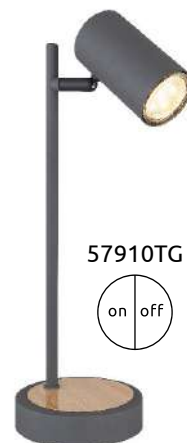

ROBBY

57911-5G	excl. 5x GU10 35W	VPE: 4	↔ 70 cm x 35 cm † 17 cm
57911-6DG	excl. 6x GU10 35W	VPE: 4	↔ 115 cm x 6 cm † 12 cm
57910SG	excl. 3x GU10 LED 5W	VPE: 2	↔ 25 cm x 23 cm † 154 cm
57910TG	excl. 1x GU10 LED 5W	VPE: 6	Ø12 cm † 35 cm
57911-4HG	excl. 4x GU10 35W	VPE: 4	↔ 65 cm x 6 cm † 120 cm
57911HG	excl. 1x GU10 35W	VPE: 12	↔ 9 cm x 9 cm † 120 cm

metal wood look matt, metal graphite black