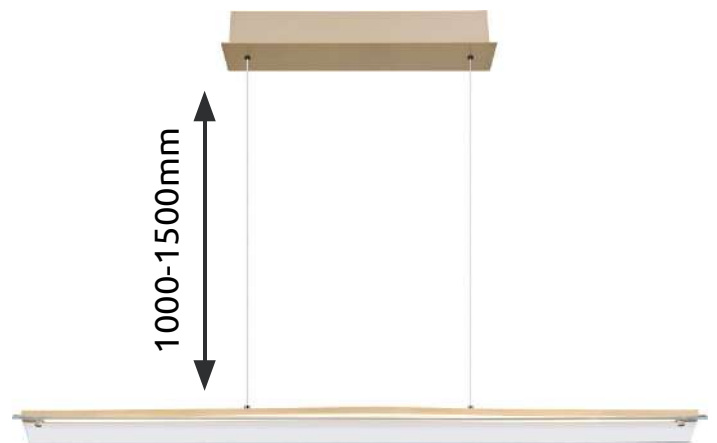

17017A

17017S

17017M

MURIELLA

17017A	incl. 1x LED 24W	2500 lm	1500 lm	3000 K	VPE: 4	↔ 100 cm x 12 cm ↓ 150 cm
17017M	incl. 1x LED 24W	2500 lm	1500 lm	3000 K	VPE: 4	↔ 100 cm x 12 cm ↓ 150 cm
17017S	incl. 1x LED 24W	2500 lm	1500 lm	3000 K	VPE: 4	↔ 100 cm x 12 cm ↓ 150 cm