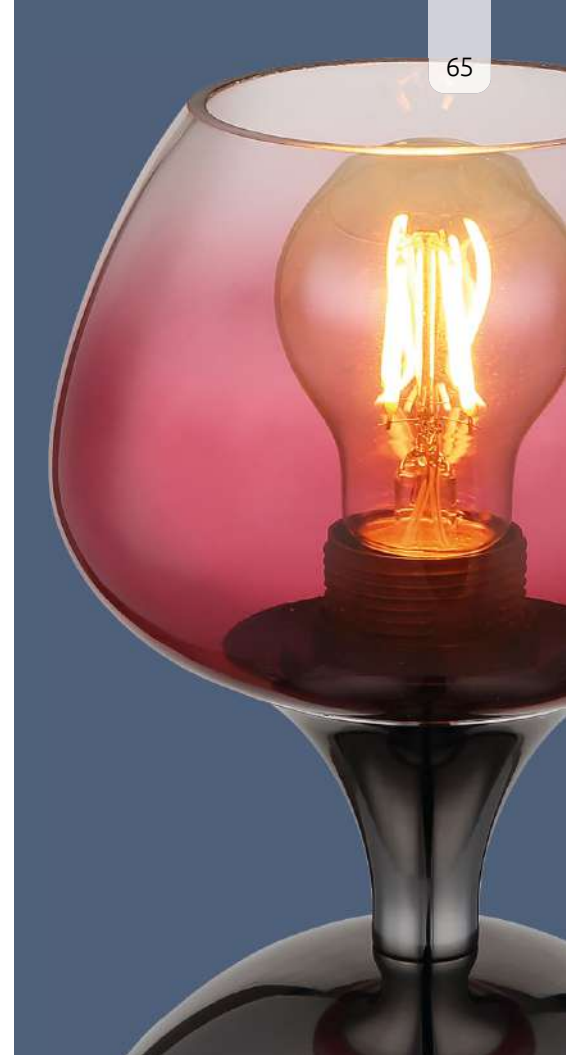

15548T3

MAXY

15548T3	excl. 1x E27 40W	VPE: 8	Ø15 cm † 20.5 cm	metal gunmetal glass gold colors clear blending
15548T4	excl. 1x E27 40W	VPE: 8	Ø15 cm † 20.5 cm	metal gunmetal glass green clear blending
15548T5	excl. 1x E27 40W	VPE: 8	Ø15 cm † 20.5 cm	metal gunmetal glass blue clear blending
15548T6	excl. 1x E27 40W	VPE: 8	Ø15 cm † 20.5 cm	metal gunmetal glass blackberry colored clear blending