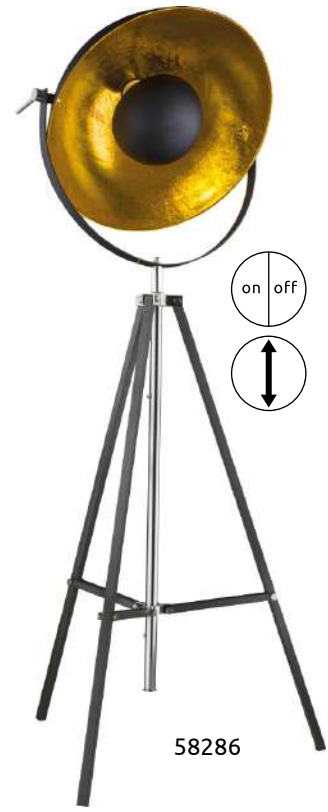

58286

XIRENA I

58307	excl. 1x E27 60W	VPE: 1	Ø69 cm † 179 cm
58307H	excl. 1x E27 60W	VPE: 1	Ø41 cm † 120 cm

metal rust colored gold colors

XIRENA

58286	excl. 1x E27 60W	VPE: 1	Ø78 cm † 180 cm

metal chromed black metal black gold colors