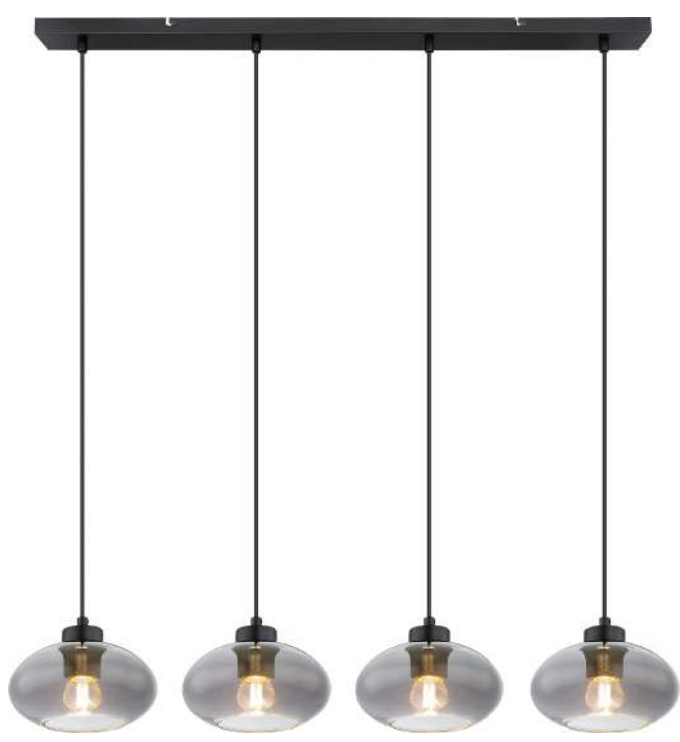

15572-4H

SHAUN

15572-4H	excl. 4x E27 40W	VPE: 1	↔ 96 cm x 18 cm † 120 cm
15572-3D	excl. 3x E27 40W	VPE: 1	Ø40 cm † 24 cm
15572D	excl. 1x E27 40W	VPE: 9	Ø18 cm † 13 cm

metal black matt, glass smoke colored , cable: PVC black