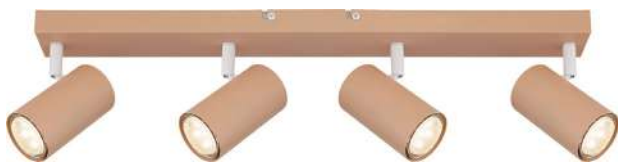

57911-4P

ROBBY

57911-1P	excl. 1x GU10 25W	VPE: 12	7 cm $\ddagger$ 10 cm $\blacktriangleright$ 12 cm
57911-2P	excl. 2x GU10 35W	VPE: 8	$\leftrightarrow$ 26 cm x 10 cm $\ddagger$ 12 cm
57911-3P	excl. 3x GU10 35W	VPE: 8	$\leftrightarrow$ 41 cm x 10 cm $\ddagger$ 12 cm
57911-4P	excl. 4x GU10 35W	VPE: 6	$\leftrightarrow$ 56 cm x 10 cm $\ddagger$ 12 cm
57911TP	excl. 1x GU10 5W	VPE: 6	$\leftrightarrow$ 13.2 cm x 12 cm $\ddagger$ 35 cm

metal peach fuzz matt, metal peach fuzz matt, metal white matt