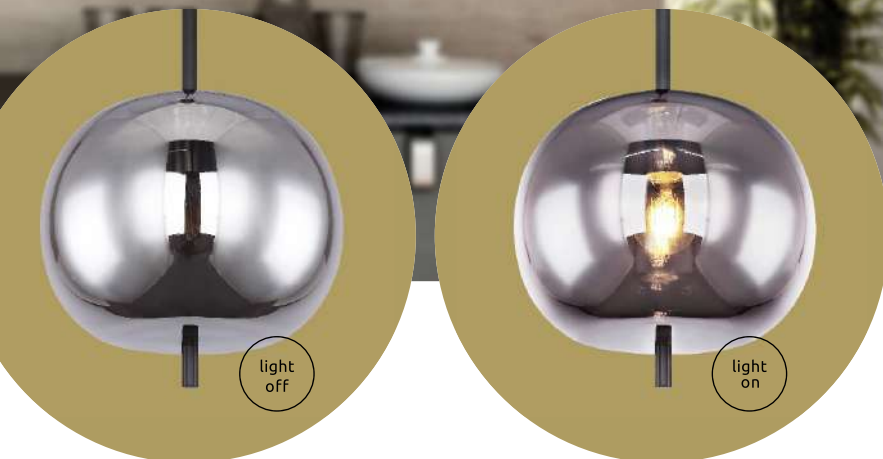

1x Ø16,5cm
1x Ø15,8cm
1x Ø18,5cm

15345S

BLACKY

15345-3D	excl. 3x E14 40W	VPE: 1	Ø46 cm † 36 cm
15345-6D	excl. 6x E14 40W	VPE: 1	Ø63 cm † 49 cm
15345T	excl. 1x E14 40W	VPE: 1	Ø18.5 cm † 45 cm
15345H1	excl. 1x E27 60W	VPE: 1	Ø30 cm † 120 cm
15345-3	excl. 3x E14 40W	VPE: 1	Ø46 cm † 120 cm
15345-4	excl. 4x E14 40W	VPE: 1	↔ 110 cm x 18.5 cm † 120 cm
15345-8	excl. 8x E14 40W	VPE: 1	↔ 94 cm x 34 cm † 120 cm
15345S	excl. 1x E27 60W	VPE: 1	Ø30 cm † 160 cm
15345-6	excl. 6x E14 40W	VPE: 1	↔ 80 cm x 34 cm † 120 cm

metal black matt, glass smoke colored