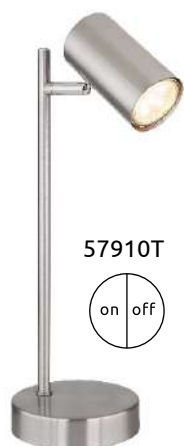

metal gunmetal glass copper colored clear blending, cable: Textil black

57911-5

57911-6D

57910S

57910T

57911-4H

ROBBY

57911-5	excl. 5x GU10 35W	VPE: 4	↔ 70 cm x 35 cm † 17 cm
57911-6D	excl. 6x GU10 35W	VPE: 4	↔ 115 cm x 6 cm † 12 cm
57910S	excl. 3x GU10 LED 5W	VPE: 2	↔ 25 cm x 23 cm † 154 cm
57910T	excl. 1x GU10 LED 5W	VPE: 6	Ø12 cm † 35 cm
57911-4H	excl. 4x GU10 35W	VPE: 4	↔ 65 cm x 6 cm † 120 cm