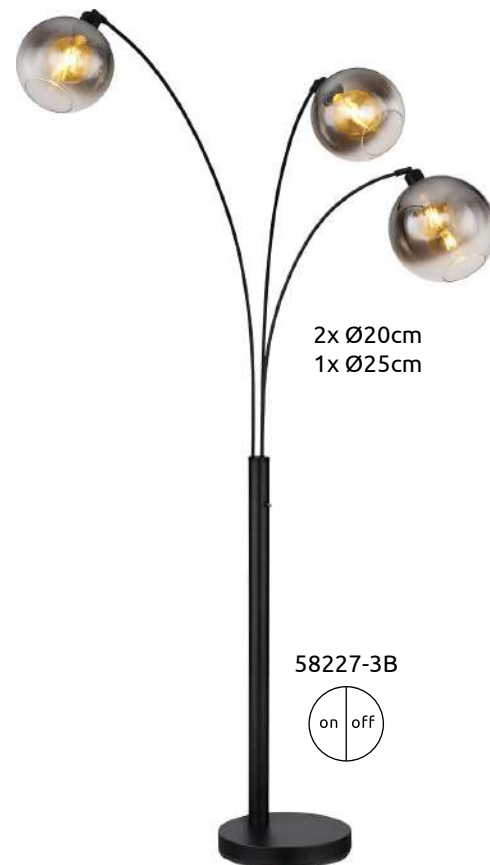

metal black matt, glass , cable: PVC black

2x Ø20cm
1x Ø25cm

58227-3HB

58227BS

2x Ø20cm
1x Ø25cm

58227-3B

NEWCASTLE

58227-3B	excl. 3x E27 60W	VPE: 1	↔ 105 cm x 160 cm † 200 cm
58227BS	excl. 1x E27 60W	VPE: 1	↔ 96 cm x 30 cm † 196 cm
58227-3HB	excl. 3x E27 60W	VPE: 1	↔ 95 cm x 25 cm † 120 cm