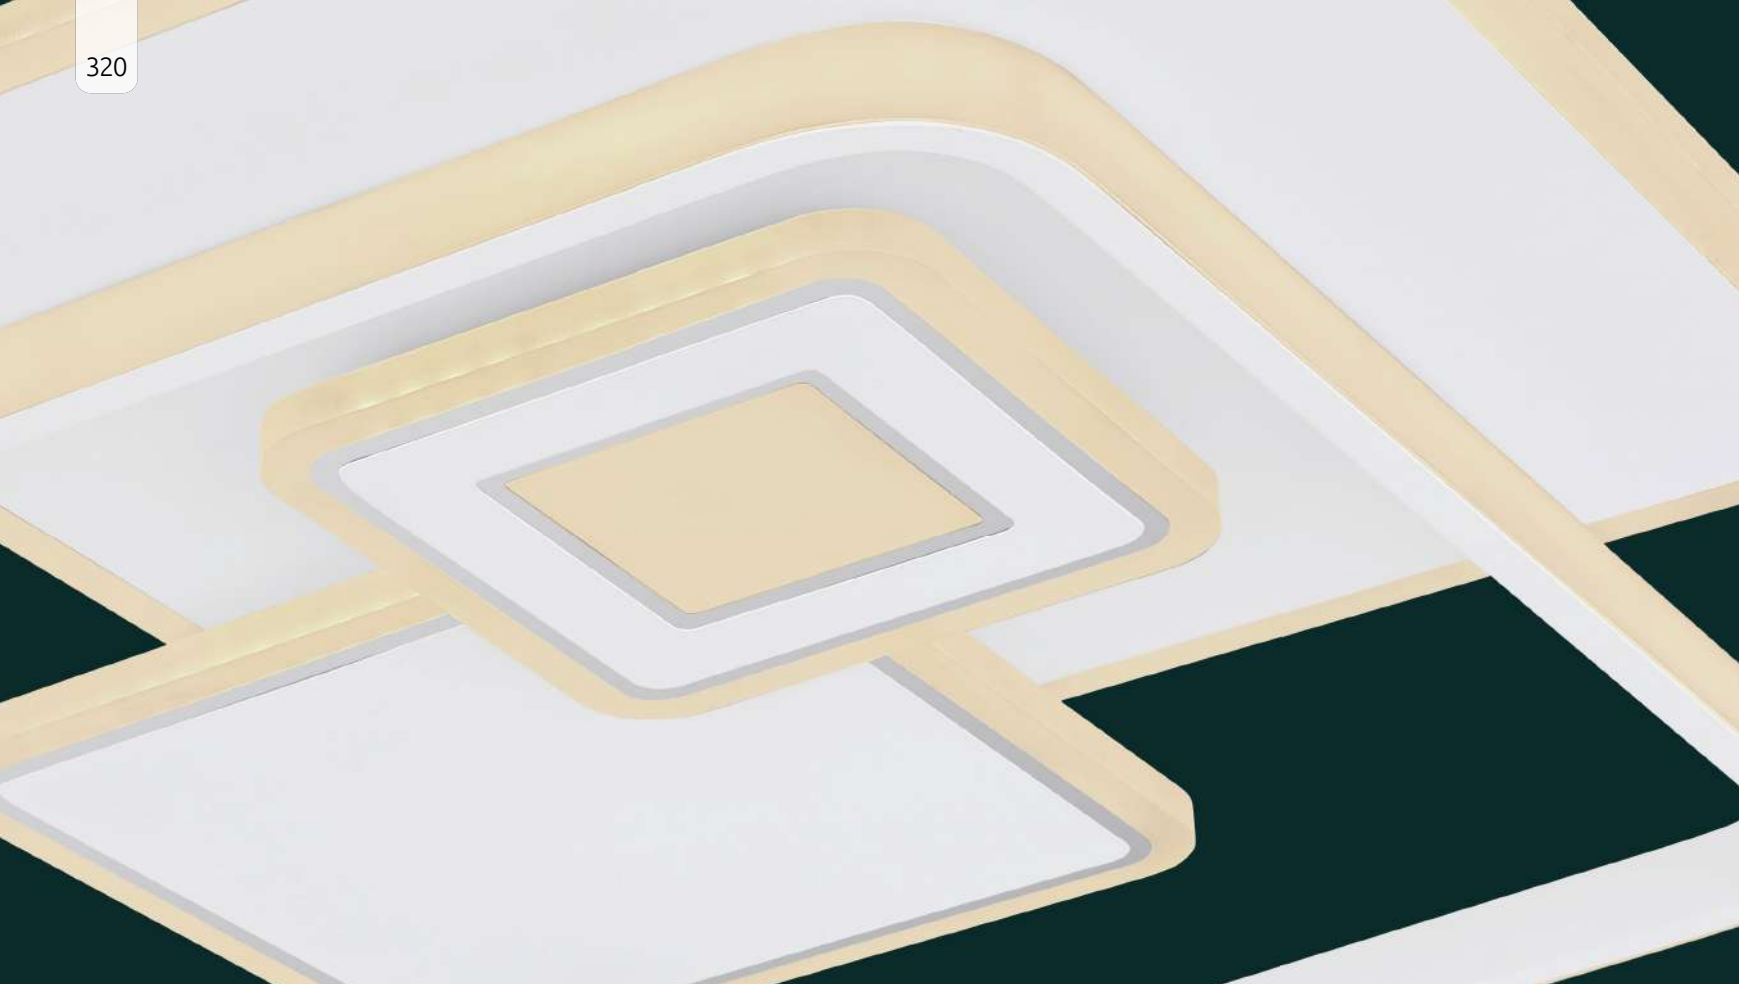

metal white plastic, chromed acrylic opal, acrylic clear

48443-55

48441-50

48442-50

RODERICK

48441-50	incl. 1x LED 50W	7000 lm	3400 lm	3000 K 6000 K	VPE: 4	↔ 50 cm x 50 cm † 6 cm
48442-50	incl. 1x LED 50W	6700 lm	3600 lm	3000 K 6000 K	VPE: 4	↔ 54 cm x 46 cm † 6 cm
48443-55	incl. 1x LED 55W	7700 lm	3600 lm	3000 K 6000 K	VPE: 4	↔ 44 cm x 65 cm † 6 cm