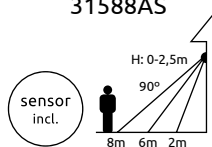

31588AS

BOSTON

31588A	excl. 1x E27 23W	VPE: 4	Ø12.7 cm ± 80 cm
31588AS	excl. 1x E27 15W	VPE: 4	Ø12.7 cm ± 80 cm
3159A	excl. 1x E27 60W	VPE: 4	Ø12.7 cm ± 110 cm
3159AS	excl. 1x E27 15W	VPE: 4	Ø12.7 cm ± 110 cm

stainless steel anthracite plastic opal