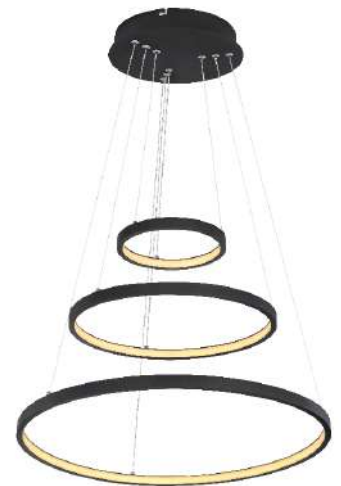

metal coffee colored matt, plastic opal , cable: PVC transparent

67192-19B

67192-29B

67192-42B

67192-57B

RALPH

67192-19B	incl. 1x LED 19W	2600 lm	900 lm	3000 K	VPE: 6	Ø38.5 cm † 120 cm
67192-29B	incl. 1x LED 29W	3800 lm	1400 lm	3000 K	VPE: 6	Ø60.5 cm † 120 cm
67192-42B	incl. 1x LED 42W	4620 lm	1350 lm	3000 K	VPE: 4	Ø51 cm † 120 cm
67192-57B	incl. 1x LED 57W	3100 lm	2000 lm	3000 K	VPE: 6	Ø51 cm † 120 cm