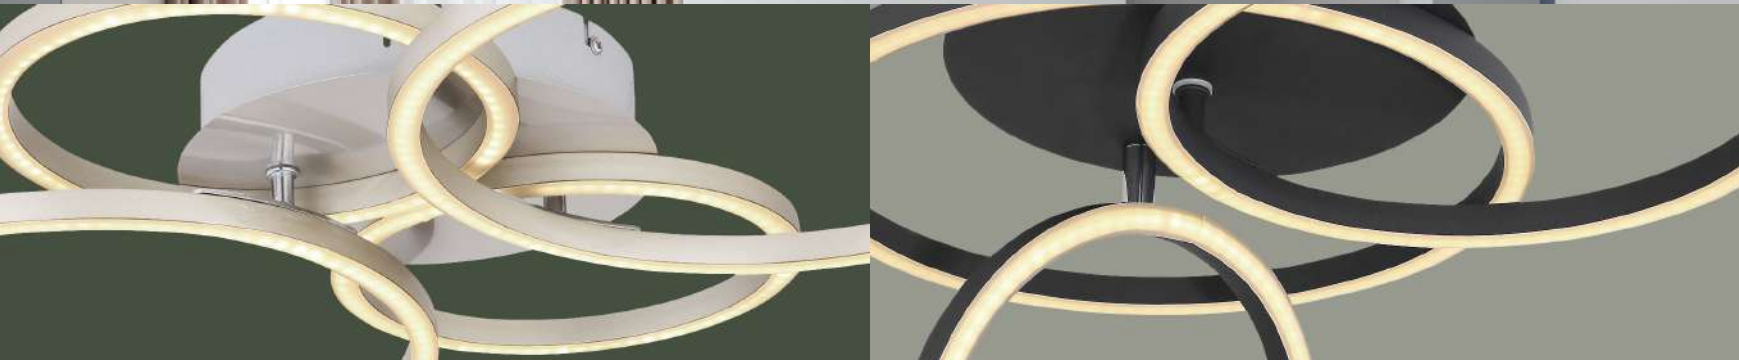

67233-30N

1x Ø20,5cm
1x Ø25cm
1x Ø30cm