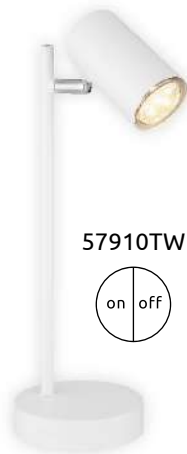

ROBBY

57910SW	excl. 3x GU10 LED 5W	VPE: 2	↔ 25 cm x 23 cm † 154 cm
57911-5W	excl. 5x GU10 35W	VPE: 4	↔ 70 cm x 35 cm † 17 cm
57911-6DW	excl. 6x GU10 35W	VPE: 4	↔ 115 cm x 6 cm † 12 cm
57910TW	excl. 1x GU10 LED 5W	VPE: 6	Ø12 cm † 35 cm
57911-4HW	excl. 4x GU10 35W	VPE: 4	↔ 65 cm x 6 cm † 120 cm
57911HW	excl. 1x GU10 35W	VPE: 12	↔ 9 cm x 9 cm † 120 cm

metal white matt, metal white matt