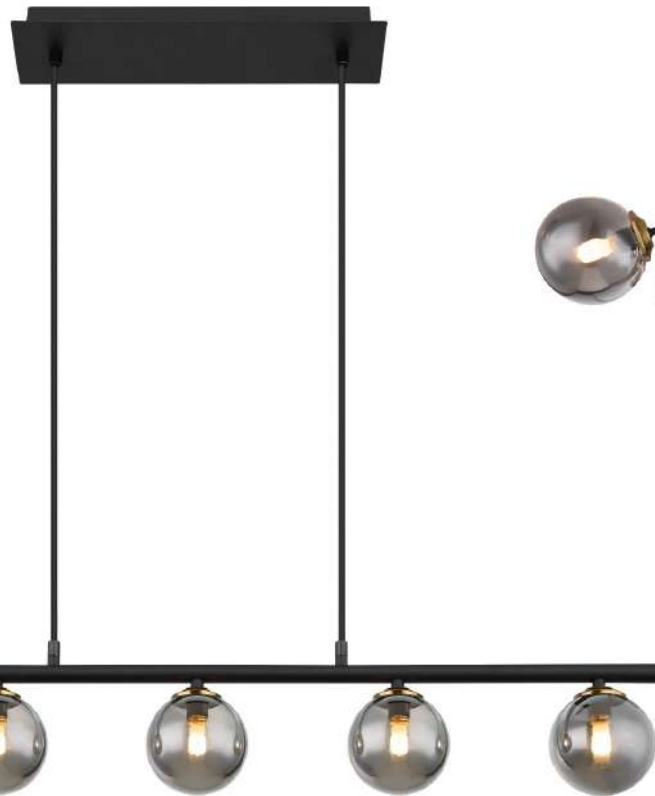

56136-5D

56136-5H

56136-6D

JORGE

56136-5D	excl. 5x G9 28W	VPE: 1	↔ 25.5 cm x 25.5 cm † 38 cm
56136-6D	excl. 6x G9 28W	VPE: 4	↔ 52 cm x 45 cm † 17.5 cm
56136-5H	excl. 5x G9 28W	VPE: 4	↔ 90 cm x 10 cm † 120 cm