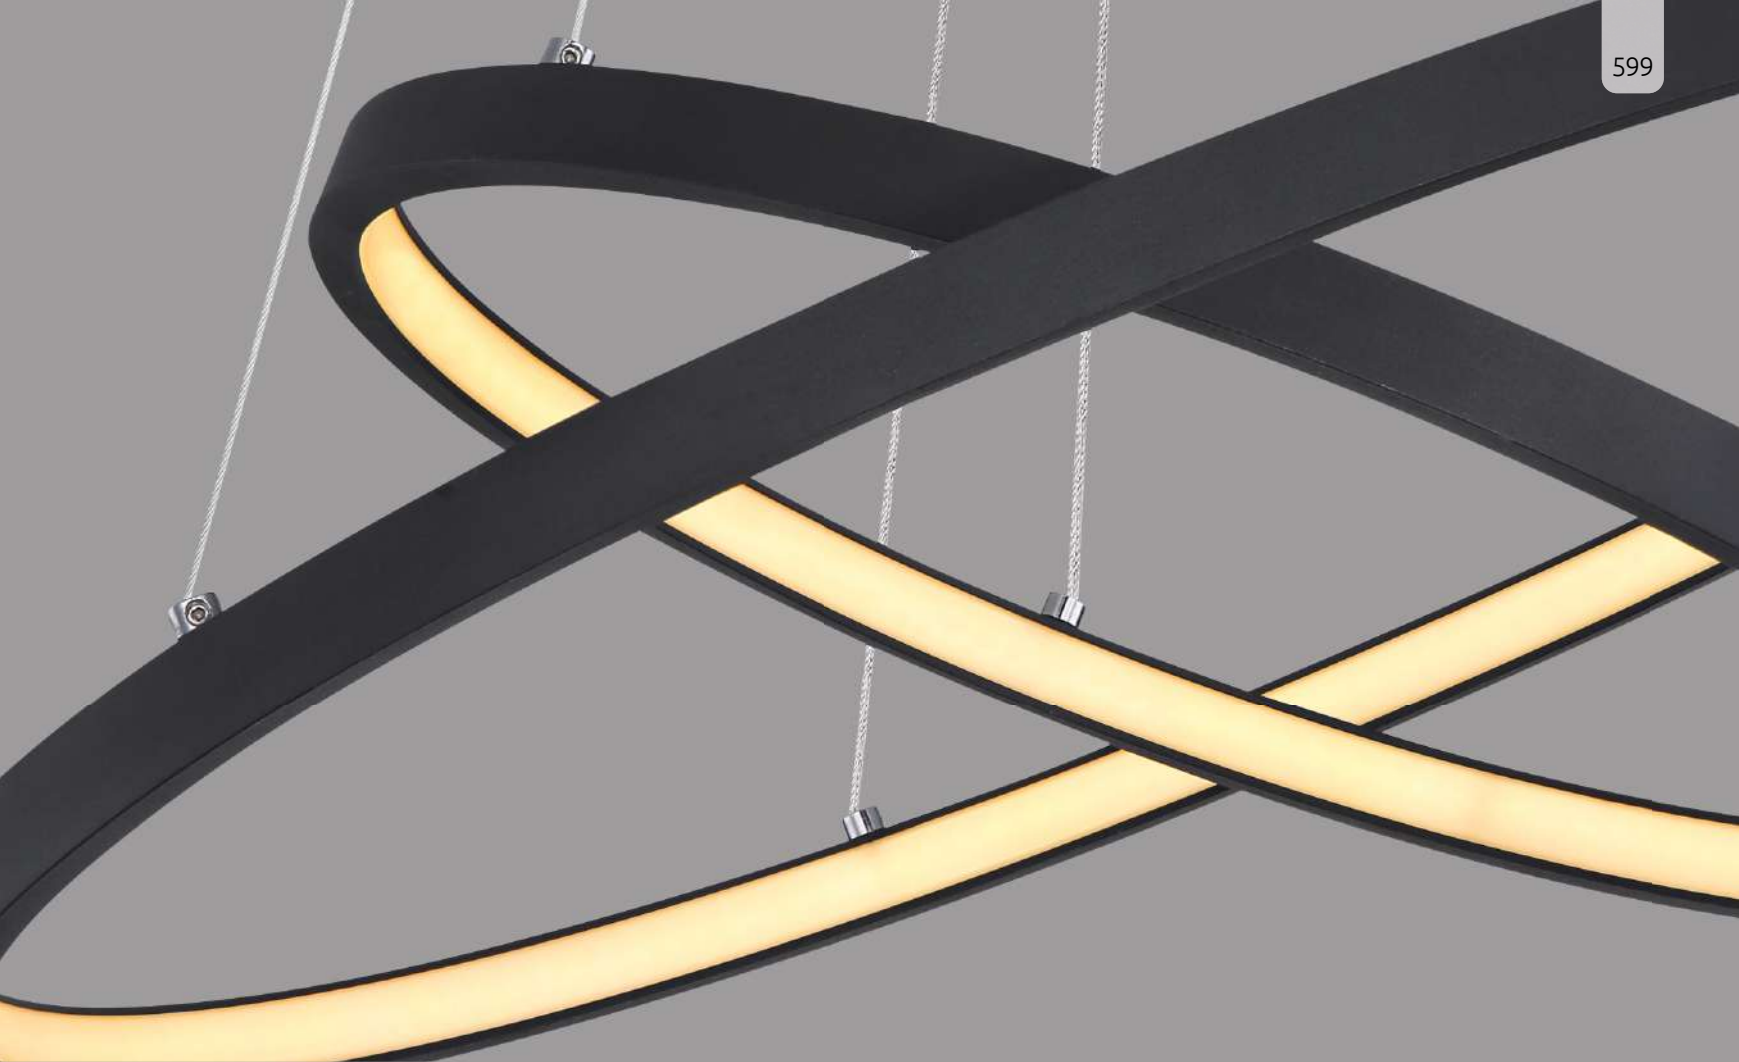

metal coffee colored matt, plastic opal , cable: PVC transparent

67192-19B

67192-29B

67192-42B

67192-57B

RALPH

67192-19B	incl. 1x LED 19W	2600 lm	900 lm	3000 K	VPE: 6	Ø38.5 cm † 120 cm
67192-29B	incl. 1x LED 29W	3800 lm	1400 lm	3000 K	VPE: 6	Ø60.5 cm † 120 cm
67192-42B	incl. 1x LED 42W	4620 lm	1350 lm	3000 K	VPE: 4	Ø51 cm † 120 cm
67192-57B	incl. 1x LED 57W	3100 lm	2000 lm	3000 K	VPE: 6	Ø51 cm † 120 cm