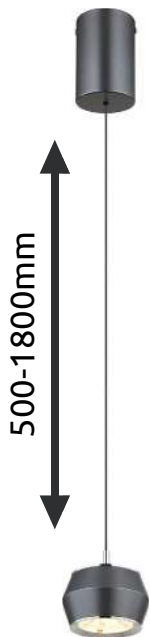

15209

MARTHY

15209	incl. 1x LED 6W	700 lm	300 lm	3000 K	VPE: 8	Ø10 cm † 180 cm
15209-4	incl. 1x LED 24W	2900 lm	1000 lm	3000 K	VPE: 4	↔ 80.5 cm x 10 cm † 180 cm

metal grey matt, aluminium grey matt, acrylic opal chrome ring , cable: PVC black