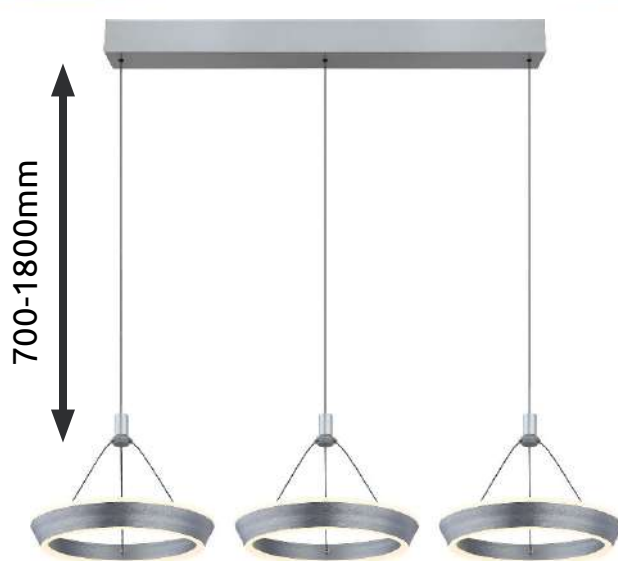

700-1800mm

67316-3

FERRA

67316	incl. 1x LED 40W	4900 lm	1000 lm	3000 K	VPE: 4	Ø50 cm † 180 cm
67316-3	incl. 1x LED 36W	4500 lm	1000 lm	3000 K	VPE: 4	↔ 97.5 cm x 30.4 cm † 180 cm

metal grey matt, aluminium titanium color brushed , silicone opal , cable: PVC black