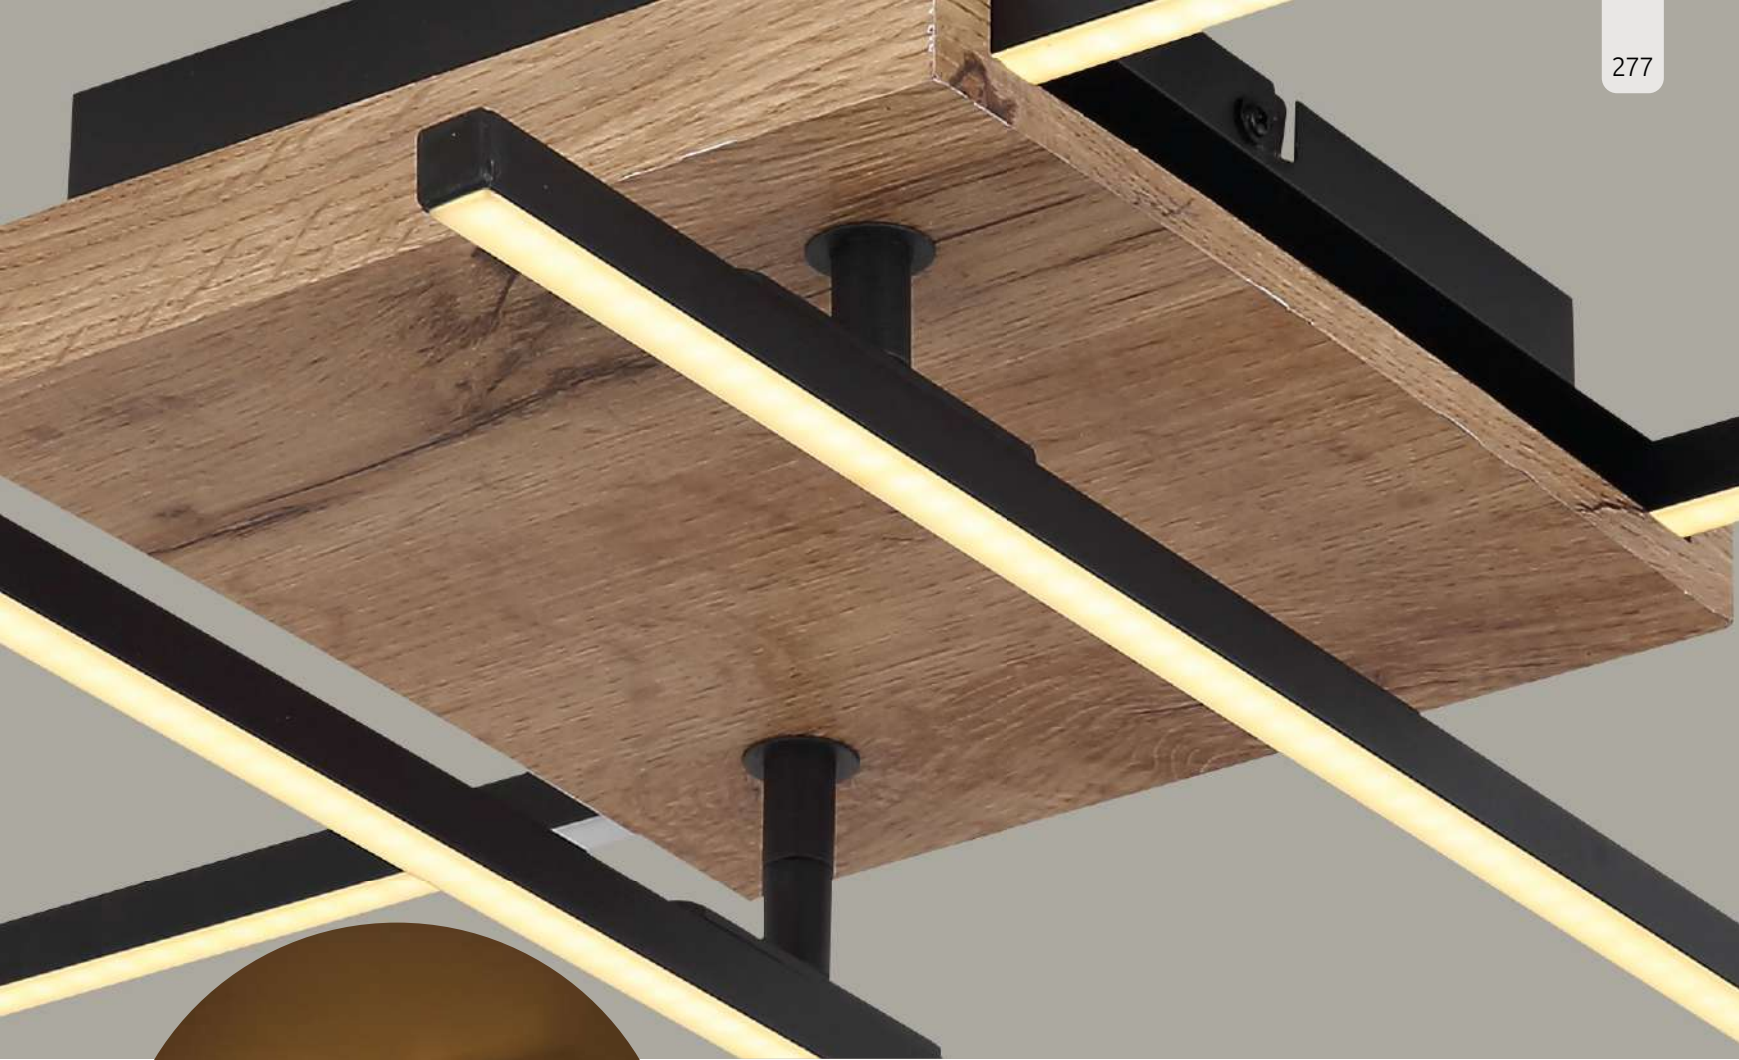

67276-24

KENDRA

67276-18	incl. 1x LED 18W	2500 lm	1300 lm	3000 K	VPE: 4	↔ 60 cm x 15 cm ↓ 10 cm
67276-24	incl. 1x LED 24W	3500 lm	1800 lm	3000 K	VPE: 4	↔ 80 cm x 20 cm ↓ 12 cm

metal black matt, MDF wood look dark, plastic opal