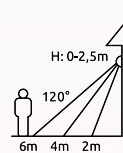

DE Sensoreinstellungen
EN Sensor settings
FR Portée du capteur
IT Regolazioni del sensore
ES Programacion de sensores