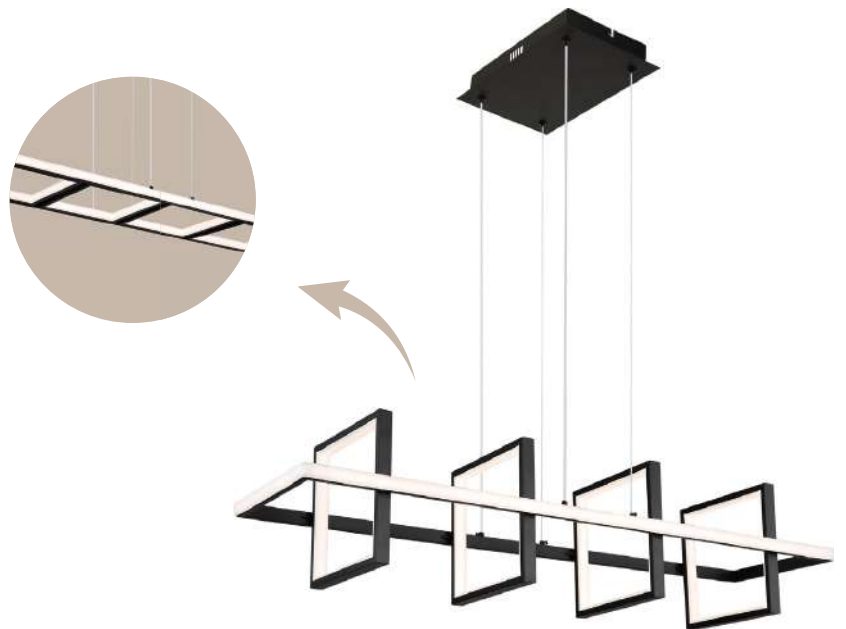

67194-60

WOLFHARD

67194-60	incl. 1x LED 55W	7339 lm	1600 lm	2700 K | 6000 K	VPE: 1	↔ 90 cm x 28 cm † 120 cm
67194-60R	incl. 1x LED 50W	7040 lm	1400 lm	2700 K | 6000 K	VPE: 1	↔ 90 cm x 28 cm † 120 cm

metal black matt, aluminium black matt, silicone opal , cable: PVC black