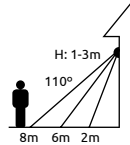

HELGA I

34248WS

HELGA

34247WS

34247WS	incl. 1x LED 10W	1000 lm	950 lm	6000 K	VPE: 20	9 cm † 12 cm † 13 cm
34248WS	incl. 1x LED 20W	1900 lm	1800 lm	6000 K	VPE: 20	11 cm † 13 cm † 13 cm

aluminium die-cast white glass clear