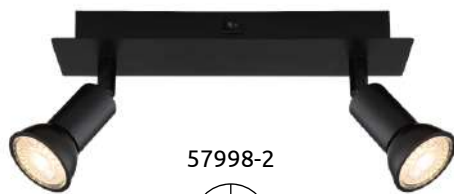

DREW

57998-1	excl. 1x GU10 35W	VPE: 20	6 cm † 12 cm † 9 cm
57998-2	excl. 2x GU10 35W	VPE: 20	↔ 25 cm x 6 cm † 9 cm
57998-3	excl. 3x GU10 35W	VPE: 16	↔ 40 cm x 6 cm † 9 cm
57998-4	excl. 4x GU10 35W	VPE: 12	↔ 50 cm x 6 cm † 9 cm

metal black matt