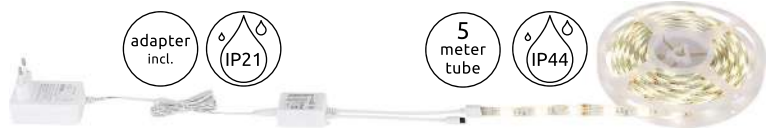

38999

LED BAND

39016	incl. 1x RGBW LED 6W	100 lm	100 lm	VPE: 20	↔ 100 cm x 1 cm † 0.2 cm
39017	incl. 1x RGBW LED 12W	220 lm	220 lm	VPE: 20	↔ 200 cm x 1 cm † 0.2 cm
38991	incl. 90x RGBW LED 15W	337 lm	337 lm	VPE: 8	↔ 300 cm x 1 cm † 0.3 cm
38999	incl. 150x RGBW LED 21W	467 lm	467 lm	VPE: 20	↔ 500 cm x 1 cm † 0.3 cm

plastic white