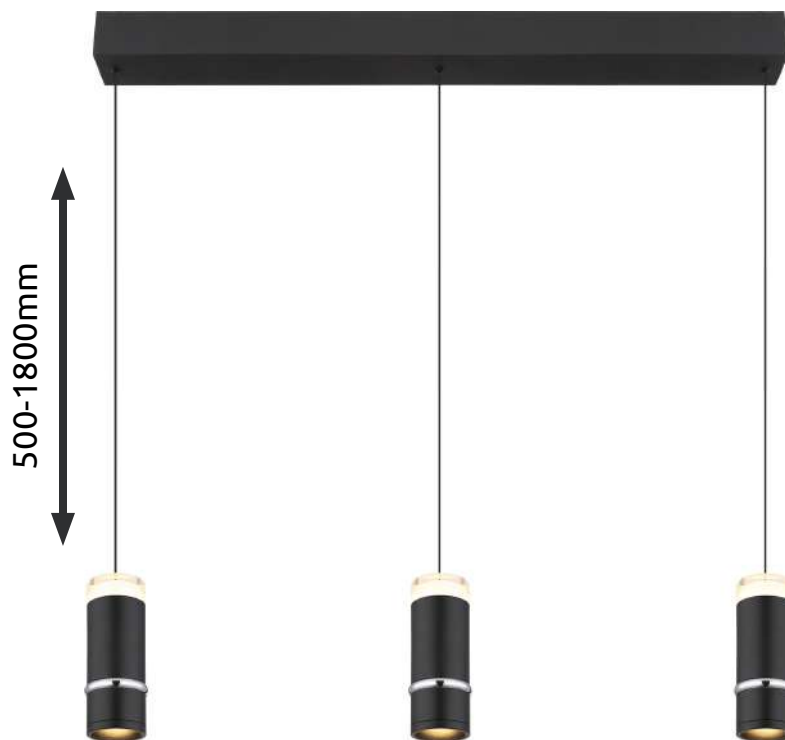

15699-3

ALVARADO

15699	incl. 1x LED 6W	700 lm	400 lm	3000 K	VPE: 6	Ø7.5 cm † 180 cm
15699-3	incl. 1x LED 18W	2300 lm	1100 lm	3000 K	VPE: 8	↔ 73 cm x 6.5 cm † 180 cm

metal black matt, metal black matt, chrome ring acrylic satined , cable: PVC black