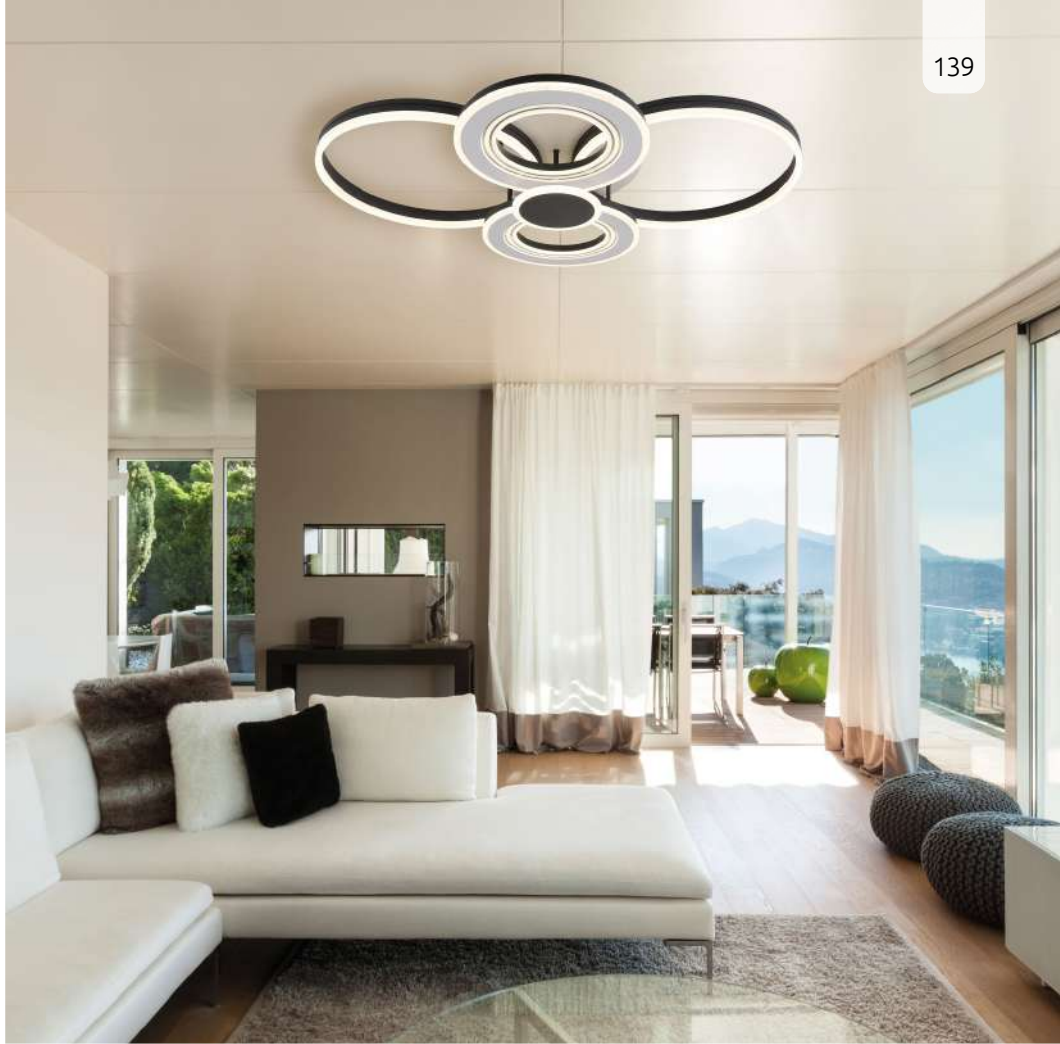

BLASIUS

67191-110 | incl. 1x LED 110W | 12995 lm | 3955 lm | 2700 K | 6000 K | VPE: 1 | ↔ 106 cm x 80 cm † 16 cm

metal white matt, metal black matt, acrylic opal acrylic clear