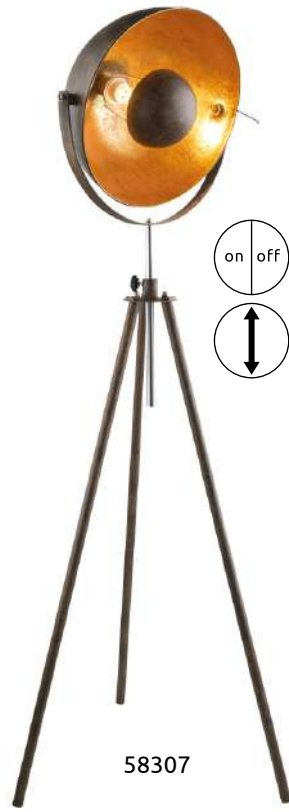

58307

XIRENA I

58307	excl. 1x E27 60W	VPE: 1	Ø69 cm † 179 cm
58307H	excl. 1x E27 60W	VPE: 1	Ø41 cm † 120 cm

metal rust colored gold colors

XIRENA

58286	excl. 1x E27 60W	VPE: 1	Ø78 cm † 180 cm

metal chromed black metal black gold colors

LENN

58305	excl. 1x E27 60W	VPE: 1	Ø69 cm † 179 cm
58305H	excl. 1x E27 60W	VPE: 1	Ø41 cm † 120 cm

metal black gold colors