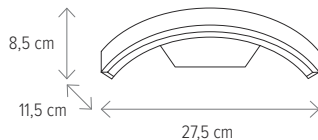

DELTA 3B

KL121038

Dimensiuni/Dimensions: **H 8,5 x L 27,5 x W 11,5 cm**
 Culoare/Color: **negru/black**
 Material/Material: **aliniu, PC/aluminium, PC**
 Led: **13,5W**
 Led inclus/Led included: **da/yes**
 Clasă energetică/Energy class: **E**