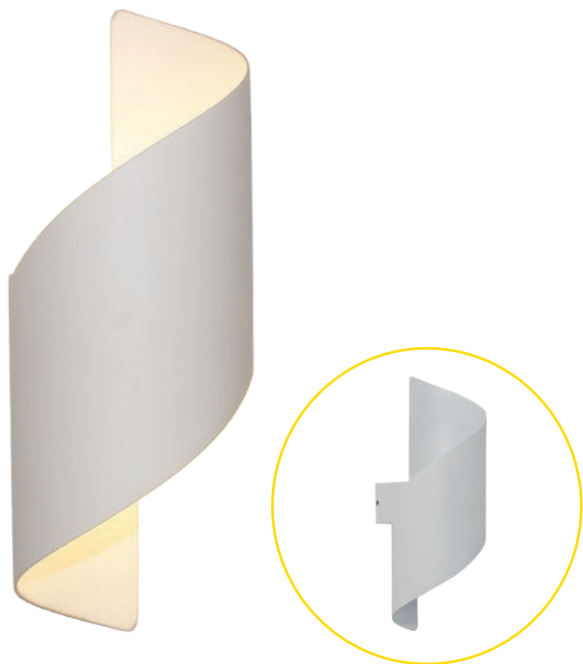

MODERN

KL121028

Dimensiuni/Dimensions: **H 28 x L 10 x W 10 cm**
Culoare/Color: **alb/white**
Material/Material: **aliniu/aluminium**
Led: **10W**
Led inclus/Led included: **da/yes**
Clasă energetică/Energy class: **G**