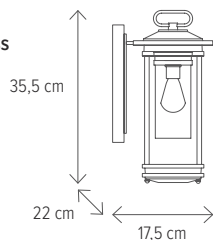

POWER 2

KL132005

Dimensiuni/Dimensions: **H 37 x L 14,5 x W 10 cm**
 Culoare/Color: **negru/black**
 Material/Material: **aluminiu, sticlă/aluminium, glass**
 Bec recomandat/
 Recommended light bulb: **2 x E27 max 15W**
 Bec inclus/Included light bulb: **nu/no**

NEW

POWER

POWER 4

KL134004

Dimensiuni/Dimensions: **H 100 x L 14,5 x W 14,5 cm**
Culoare/Color: **negru/black**
Material/Material: **aluminiu, sticlă/aluminium, glass**
Bec recomandată/
Recommended light bulb: **1 x E27 max 15W**
Bec inclus/Included light bulb: **nu/no**

NEW

POWER

LOUIS 3

KL133005

Dimensiuni/Dimensions: **H 35,5 x L 17,5 x W 22 cm**
 Culoare/Color: **negru/black**
 Material/Material: **aluminiu, sticlă/aluminium, glass**
 Bec recomandat/
 Recommended light bulb: **1 x E27 max 15W**
 Bec inclus/Included light bulb: **nu/no**

LOUIS 7

KL137003

Dimensiuni/Dimensions: **H 150 x L 17,5 x W 17,5 cm**
 Culoare/Color: **negru/black**
 Material/Material: **aluminiu, sticlă/aluminium, glass**
 Bec recomandat/
 Recommended light bulb: **1 x E27 max 15W**
 Bec inclus/Included light bulb: **nu/no**