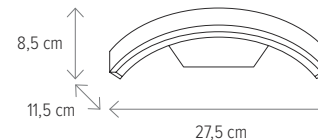

DELTA 3B

KL121038

Dimensiuni/Dimensions: **H 8,5 x L 27,5 x W 11,5 cm**
 Culoare/Color: **negru/black**
 Material/Material: **aliniu, PC/aluminium, PC**
 Led: **13,5W**
 Led inclus/Led included: **da/yes**
 Clasă energetică/Energy class: **E**