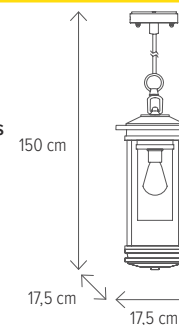

POWER 2

KL132005

Dimensiuni/Dimensions: **H 37 x L 14,5 x W 10 cm**
 Culoare/Color: **negru/black**
 Material/Material: **aluminiu, sticlă/aluminium, glass**
 Bec recomandat/
 Recommended light bulb: **2 x E27 max 15W**
 Bec inclus/Included light bulb: **nu/no**

NEW

POWER

POWER 4

KL134004

Dimensiuni/Dimensions: **H 100 x L 14,5 x W 14,5 cm**
Culoare/Color: **negru/black**
Material/Material: **aluminiu, sticlă/aluminium, glass**
Bec recomandată/
Recommended light bulb: **1 x E27 max 15W**
Bec inclus/Included light bulb: **nu/no**

NEW

POWER

LOUIS 3

KL133005

Dimensiuni/Dimensions: **H 35,5 x L 17,5 x W 22 cm**
 Culoare/Color: **negru/black**
 Material/Material: **aluminiu, sticlă/aluminium, glass**
 Bec recomandat/
 Recommended light bulb: **1 x E27 max 15W**
 Bec inclus/Included light bulb: **nu/no**

LOUIS 7

KL137003

Dimensiuni/Dimensions: **H 150 x L 17,5 x W 17,5 cm**
 Culoare/Color: **negru/black**
 Material/Material: **aluminiu, sticlă/aluminium, glass**
 Bec recomandat/
 Recommended light bulb: **1 x E27 max 15W**
 Bec inclus/Included light bulb: **nu/no**