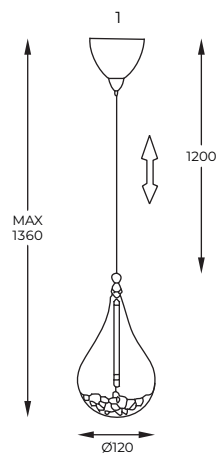

PERLE | Pendant lamp
P0226-01A-F4RK
1 x G4 MAX 1,5W LED
metal chrome, clear borosilicate
glass with K9 crystal

DIMENSIONS _____

PL

Seria zawdzięcza swój kształt bryle lodu.
Klosze lamp pokryte zostały dekoracyjną strukturą,
nadającą im oryginalnego i artystycznego wyglądu.