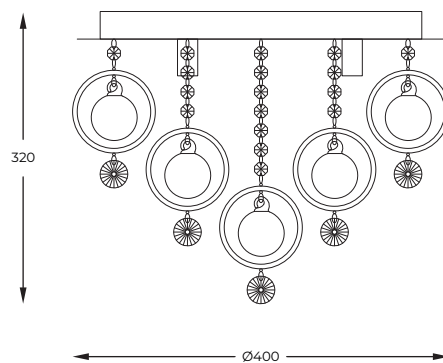

DIMENSIONS _____