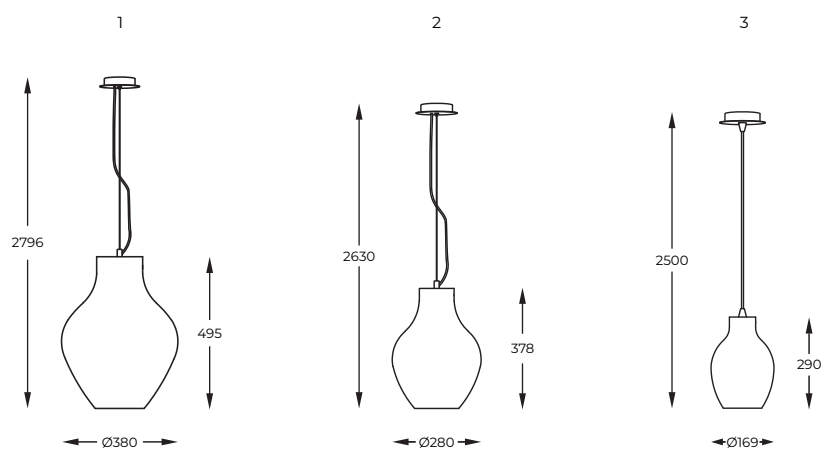

DIMENSIONS