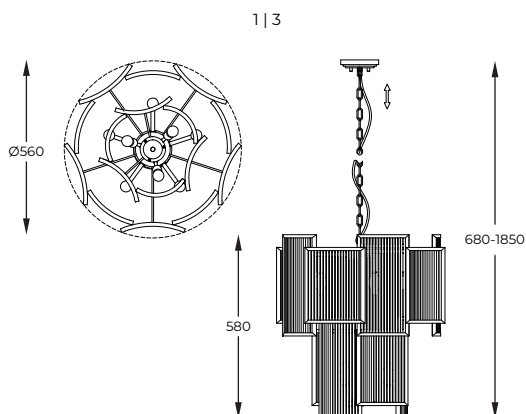

4. **SERGIO** | Pendant lamp
P0528-03A-V6AC
 3 x E14 max 60W
 metal matt gold body,
 glass shade

DIMENSIONS

1. **SERGIO** | Pendant lamp
P0528-06H-F4AC
 6 x E14 max 60W
 metal chrome body,
 glass shade

2. **SERGIO** | Pendant lamp
P0528-01F-F4AC
 1 x E14 max 60W
 metal chrome body,
 glass shade