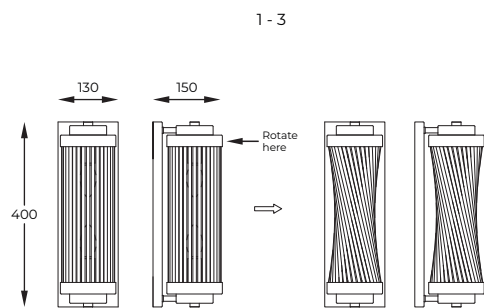

DIMENSIONS

PL

Modele charakteryzują się rozłożystą konstrukcją o efektownym wzornictwie. Szklane rurki w ciekawy sposób odbijają i rozpraszają światło.

EN

The models are characterised by an expansive construction with a striking design. Glass tubes reflect and distribute light in an interesting way.