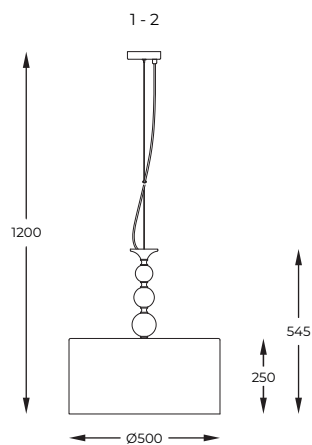

DIMENSIONS _____