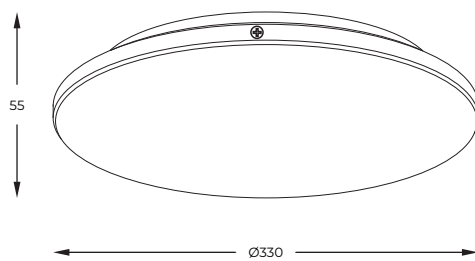

DIMENSIONS

1