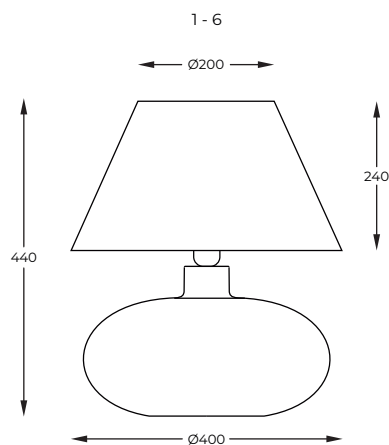

DIMENSIONS