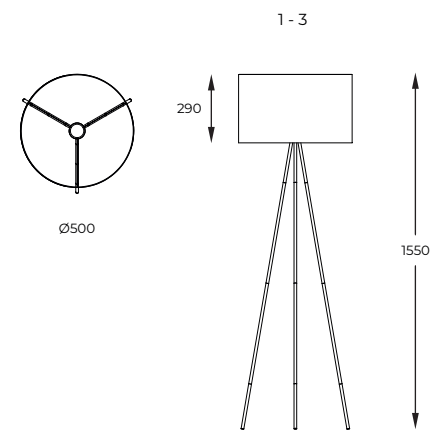

2. **INGA** | Floor lamp
H06-GD-BK
1 x E27 max 40W
metal gold body,
black fabric shade

3. **INGA** | Floor lamp
H06-GD-GR
1 x E27 max 40W
metal gold body,
green fabric shade

DIMENSIONS

PL

Seria lamp podłogowych z charakterystycznym, zakrzywionym stelażem. Stonowana kolorystyka nadaje lampom uniwersalnego charakteru, który pasować będzie do większości aranżacji.