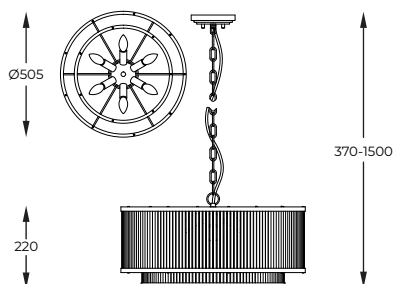

DIMENSIONS

1 | 3