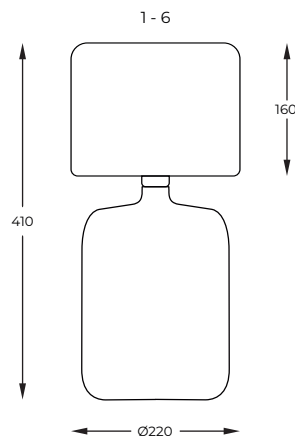

DIMENSIONS