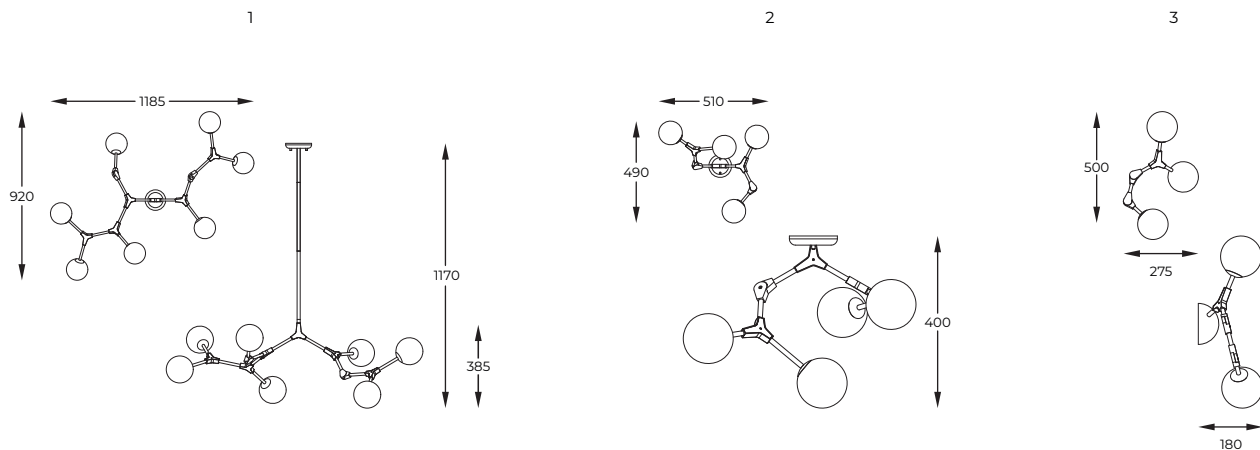

new

3. **DEIMOS** | Wall lamp
W0462-02F-U8AC
 2 x G9 MAX 28W
 metal gold body,
 clear glass shades

DIMENSIONS

PL

Seria charakteryzuje się kulistymi kloszami dopełnionymi metalowymi elementami. Mleczne szkło delikatnie tłumi światło, zapewniając równomierne rozproszenie.