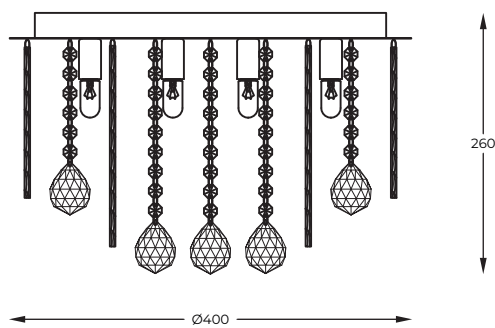

DIMENSIONS _____