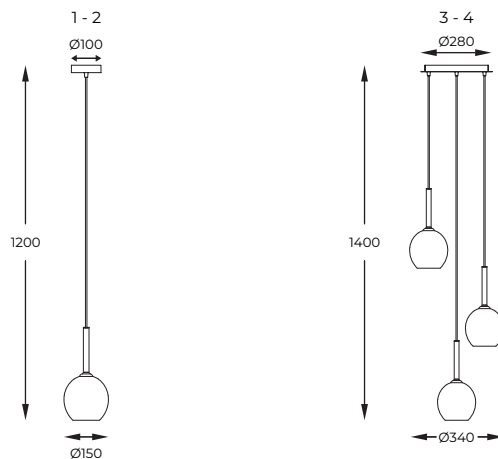

DIMENSIONS

1. **MONIC** | Pendant lamp
MD1629-3A Chrome
3 x E14 MAX 40W
smoky chrome glass
with chrome canopy

2. **MONIC** | Pendant lamp
MD1629-3A Copper
3 x E14 MAX 40W
copper glass with
chrome canopy