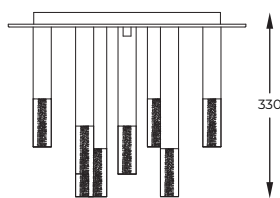

DIMENSIONS

1 - 2

3 - 4