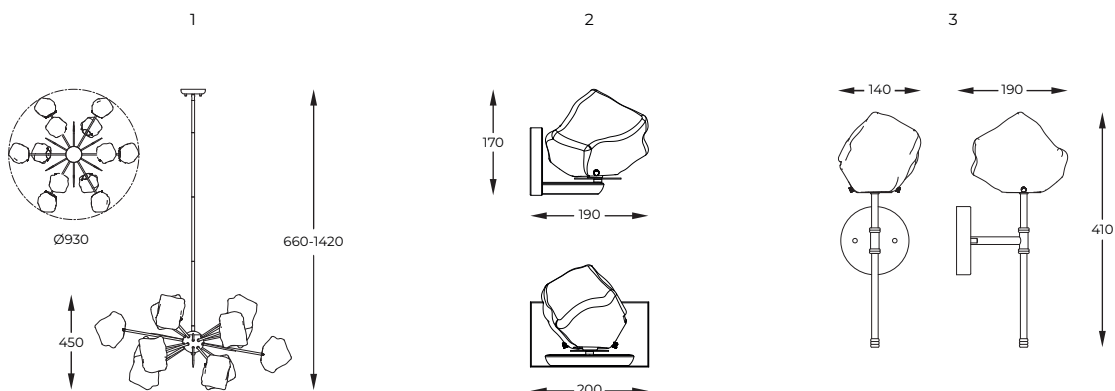

DIMENSIONS

PL

Seria utrzymana w minimalistycznym stylu i stonowanej kolorystyce. Szklane klosze przyciągają uwagę opływowym kształtem.

EN

The series has a minimalist style and muted colours. The glass lampshades attract attention with their streamlined shape.