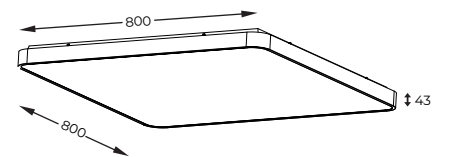

6. **SIERRA** | Ceiling lamp
12100006-SL
 LED 40W 2600LM 4000K
 chrome brushed aluminium body,
 acrylic shade

DIMENSIONS

1 - 2

3 - 4

5 - 6

PL

Minimalistyczne plafony o prostej, geometrycznej formie. Klosz został wykonany tak, by umożliwić jak najlepsze rozchodzenie się światła.