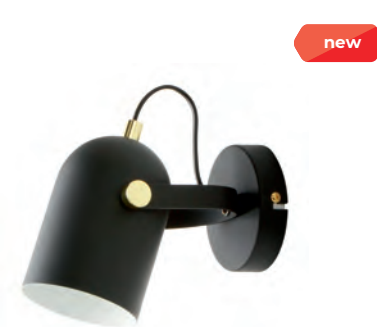

DELTA | Wall lamp
A6004S-1
1 x E27 MAX 40W
W135 D200 H180
metal body and shade

DELTA | Wall lamp
A6004S-2A
2 x E27 MAX 40W
W375 D200 H170
metal body and shade

DELTA | Wall lamp
A6004S-3A
3 x E27 MAX 40W
W565 D200 H170
metal body and shade

DELTA | Wall lamp
A6010-1
1 x E27 MAX 40W
W110 D190 H167
metal body and shade

DELTA | Wall lamp
A6010-2A
2 x E27 MAX 40W
W360 D185 H165
metal body and shade

DELTA | Wall lamp
A6010-3A
3 x E27 MAX 40W
W550 D185 H165
metal body and shade