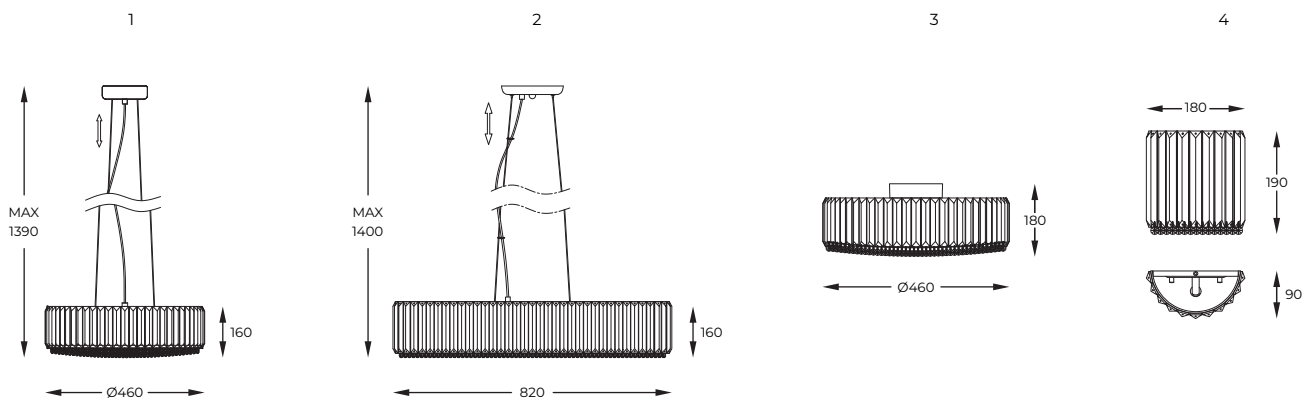

4. **PRINCE** | Wall lamp
W0360-01A-B5AC
1 x G9 MAX 42W
clear crystal shade,
metal chrome body

DIMENSIONS

PL

Seria wyróżnia się prostą formą i szklanymi kloszami o cylindrycznym kształcie. Różnorodność wariantów ułatwia wybór odpowiedniego modelu do pomieszczenia.