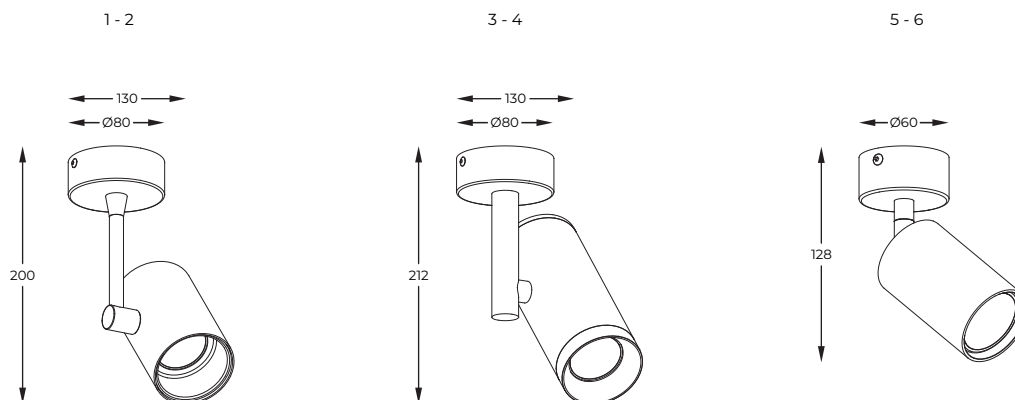

DIMENSIONS