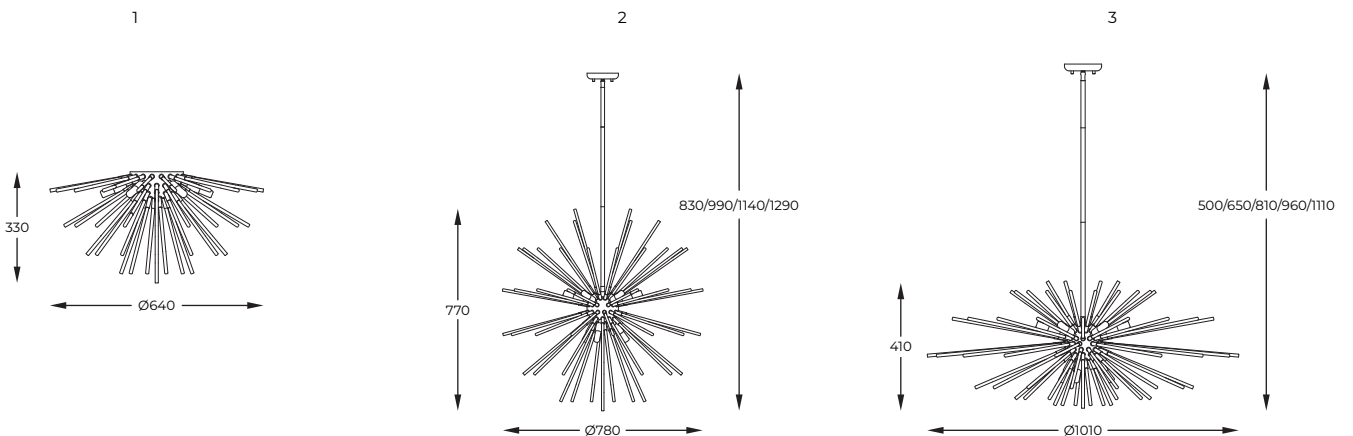

DIMENSIONS