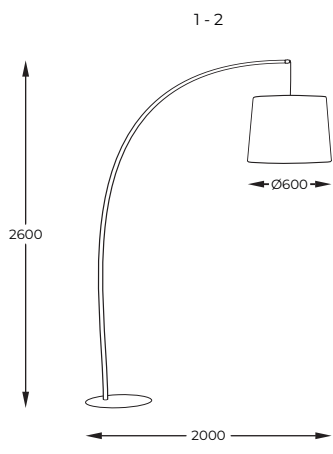

DIMENSIONS