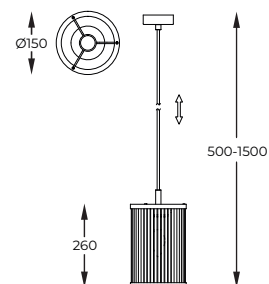

1. **SERGIO** | Pendant lamp
P0528-06H-F4AC
6 x E14 max 60W
metal chrome body,
glass shade

DIMENSIONS

1 | 3

2 | 4