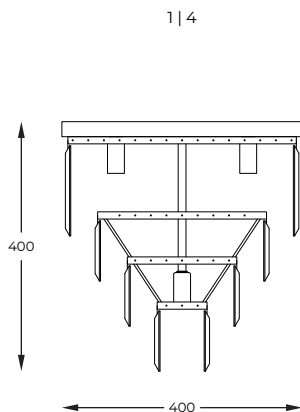

DIMENSIONS