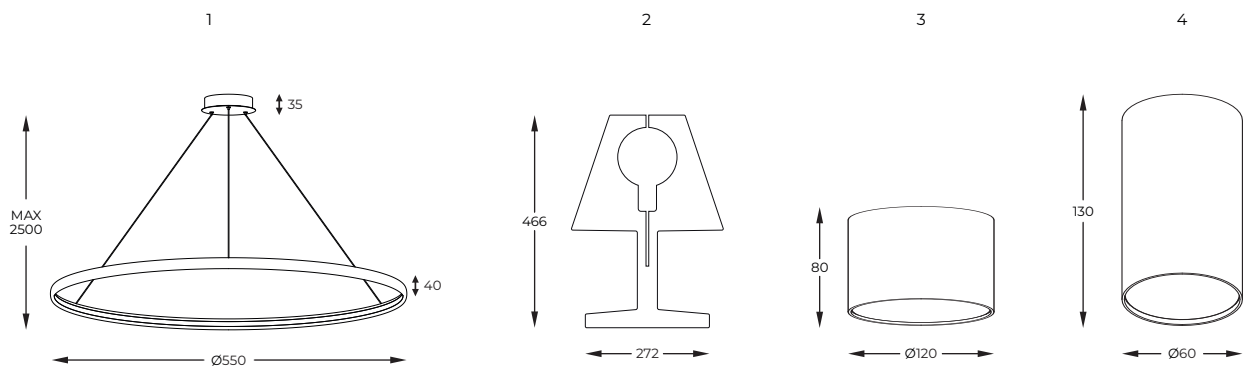

new

2. **OAK** | Table lamp
4113603
1 x E27 MAX 40W
oak body

new

3. **OAK** | Spot
3010103
1 x GU10/ES111 MAX 15W
oak body

new

4. **OAK** | Spot
3100103
1 x GU10 MAX 50W
oak body

DIMENSIONS

PL