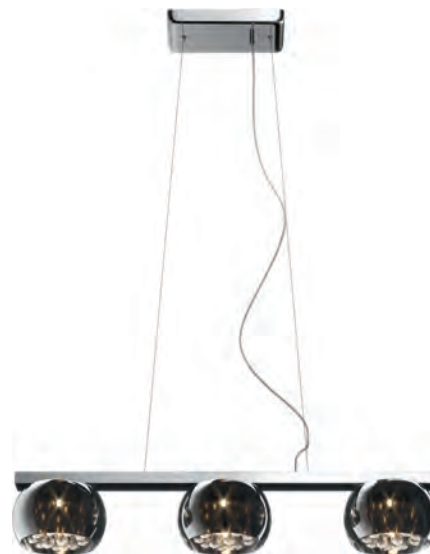

4. **CRYSTAL** | Pendant lamp
P0076-03S-F4FZ
3 x G9 MAX 42W
smoky chrome glass shade
clear crystal drops inside