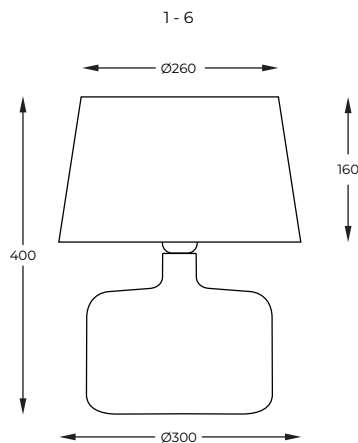

DIMENSIONS