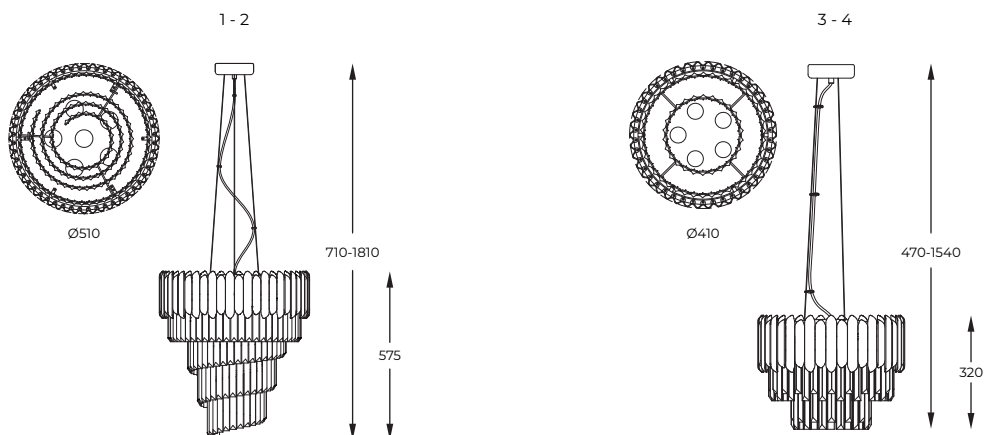

DIMENSIONS