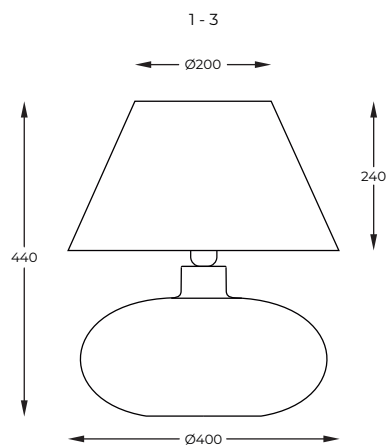

DIMENSIONS

1. ADANA TRANSPARENT | Table lamp
5518WH
1 x E27 MAX 60W
glass base, fabric white shade

2. ADANA TRANSPARENT | Table lamp
5519BK
1 x E27 MAX 60W
glass base, fabric black shade

gold inside

3. ADANA TRANSPARENT | Table lamp
5520BKGO
1 x E27 MAX 60W
glass base, fabric black shade