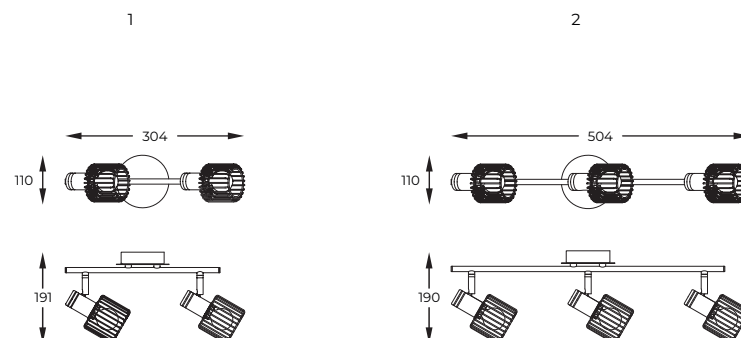

DIMENSIONS _____