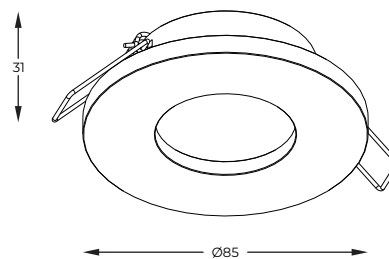

DIMENSIONS

1 - 2

3 - 4

ZUMALINE

_____ ACTION _____

PL

Seria lamp ACTION to nielimitowana oferta specjalna, którą cechują funkcjonalność, nowoczesny wygląd oraz przystępna cena. W portfolio można znaleźć zarówno modele o prostych kształtach, jak i fantazyjne konstrukcje. Mnoga ilość tkanin o różnej teksturze sprawia, że każdy klient znajdzie coś dla siebie. W naszej ofercie można znaleźć różnego rodzaju lampy do pomieszczeń, które bez wątpienia spodobają się miłośnikom różnych stylów. Dostępne są zarówno wersje stołowe, podłogowe, kinkiety, lampy wiszące oraz sufitowe. Zapraszamy do zapoznania się z całą ofertą!