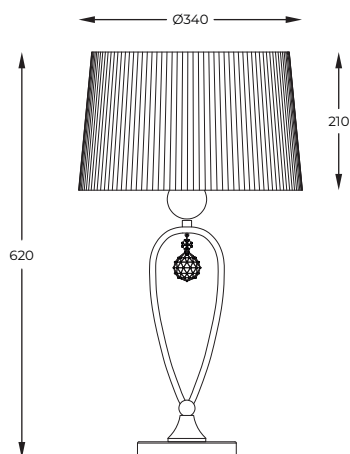

DIMENSIONS _____