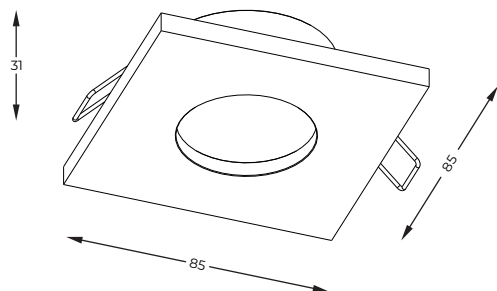

DIMENSIONS

1 - 2