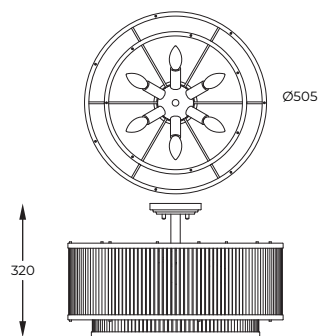

new

1. **SERGIO** | Ceiling lamp
C0528-05H-F4AC
5 x E14 max 60W
metal chrome body,
glass shade

2. **SERGIO** | Ceiling lamp
C0528-06H-F4AC
6 x E14 max 60W
metal chrome body,
glass shade

new

3. **SERGIO** | Ceiling lamp
C0528-05H-V6AC
5 x E14 max 60W
metal matt gold body,
glass shade

4. **SERGIO** | Ceiling lamp
C0528-06H-V6AC
6 x E14 max 60W
metal matt gold body,
glass shade

DIMENSIONS

1 | 3

2 | 4