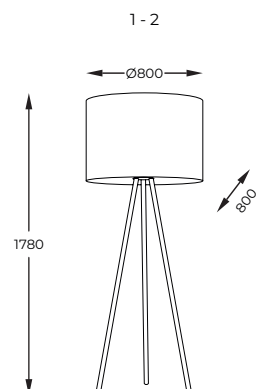

DIMENSIONS