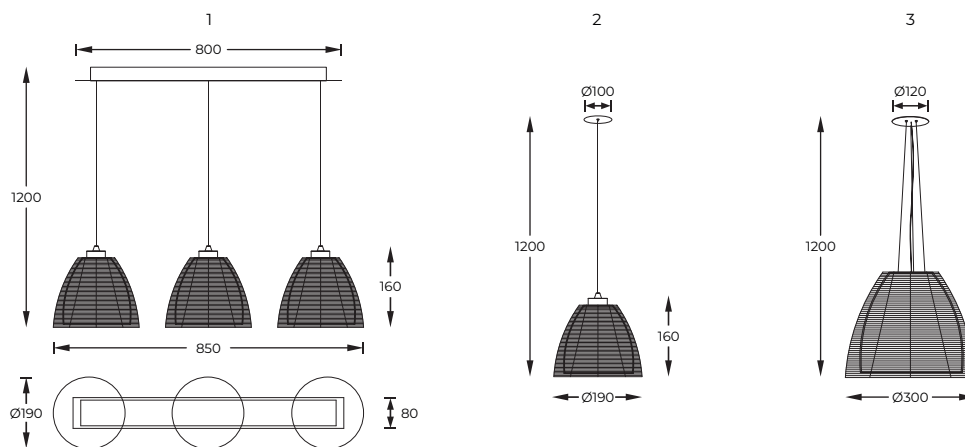

DIMENSIONS