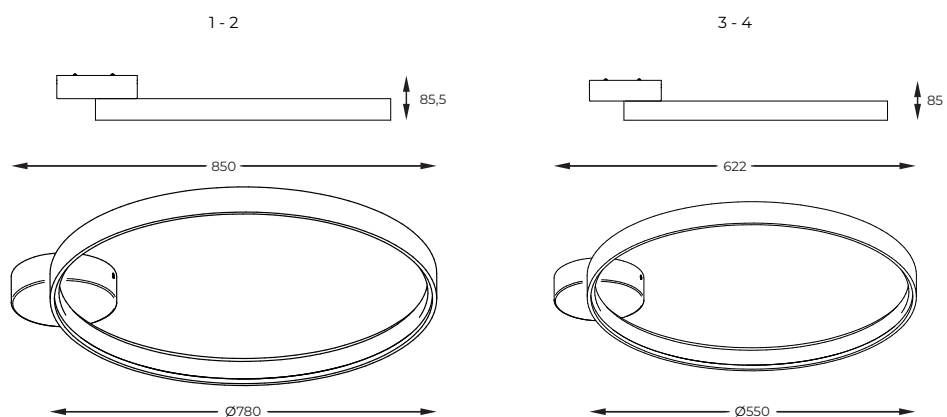

4. **CIRCLE** | Ceiling lamp
LA0770
 LED 30W 3870LM 3000K
 black matte metal body and canopy,
 acrylic shade inside

DIMENSIONS

PL

Geometryczne konstrukcje oświetleniowe stworzone w minimalistycznym stylu. Ciekawy kształt i uniwersalna kolorystyka dopełniają wyglądu nowoczesnego wnętrza.