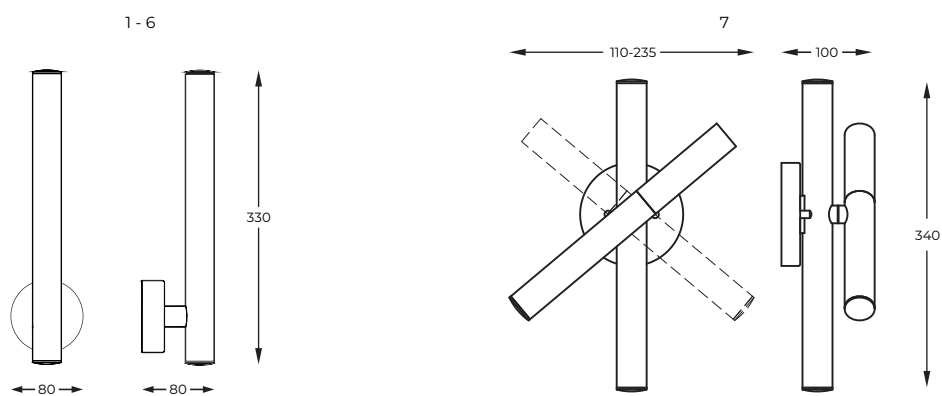

6. **LOYA** | Wall lamp
W0461-02B-S8S8
2xLED 5W 450LM 3000K
matt white, metal

7. **LOYA** | Wall lamp
W0461-03N-P7SD
3 x LED 5W 1350LM 3000K
metal matt black and french
gold body

DIMENSIONS

PL

Seria opierająca się na niezwyklej dbałości o szczegóły. Podłużne, metalowe oprawy dopełnione zostały elementami z akrylu, tworząc oryginalne i nowoczesne konstrukcje.