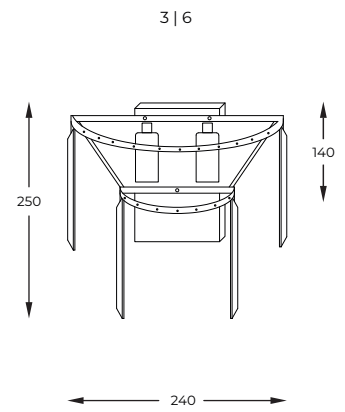

DIMENSIONS