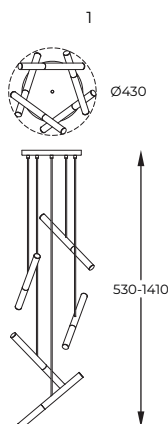

DIMENSIONS