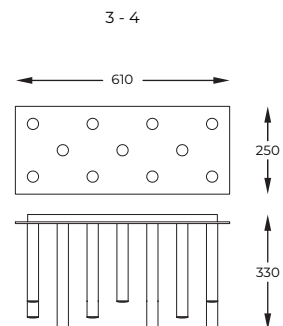

DIMENSIONS