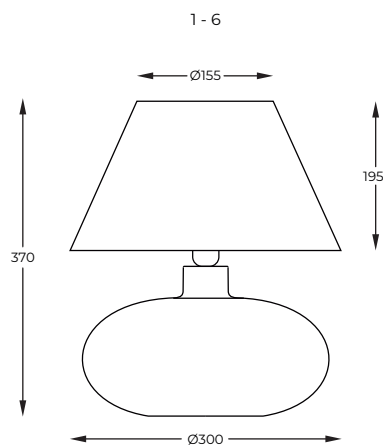

DIMENSIONS