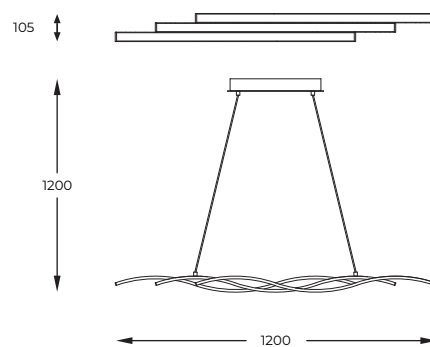

DIMENSIONS _____