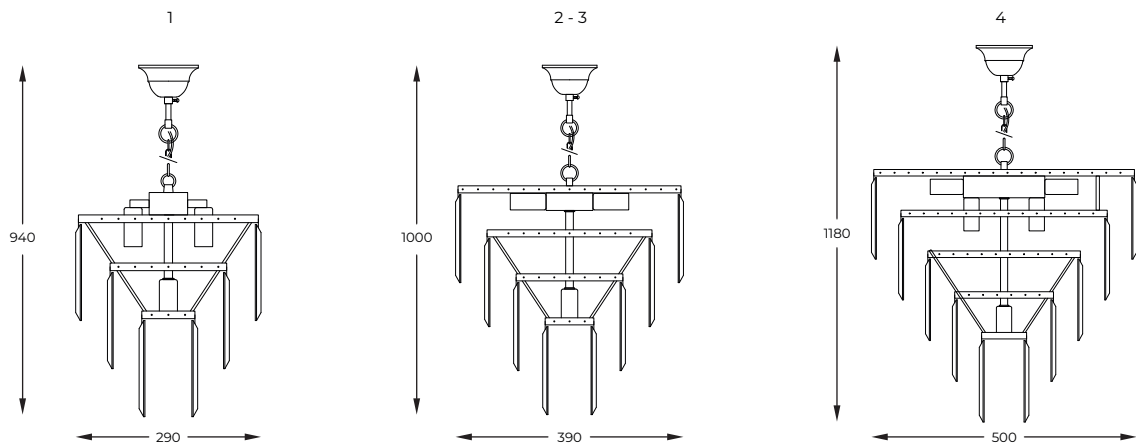

4. AMEDEO | Pendant lamp
17106/6+3+1-GD+CL
 10 x E14 MAX 40W
 clear crystal glass
 gold body

DIMENSIONS

1. AMEDEO | Ceiling lamp
FC17106/4+1-GLD
 5 x E14 MAX 40W
 clear crystal glass
 gold body

new

2. AMEDEO | Ceiling lamp
FC17106/6+3+1-GOLD+CL
 10 x E14 MAX 40W
 clear crystal glass
 gold body