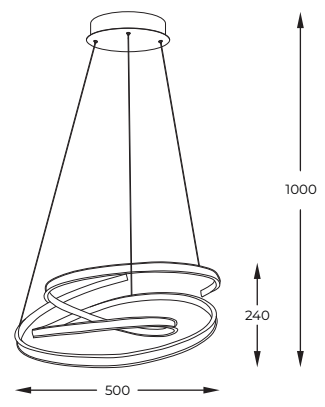

DIMENSIONS _____