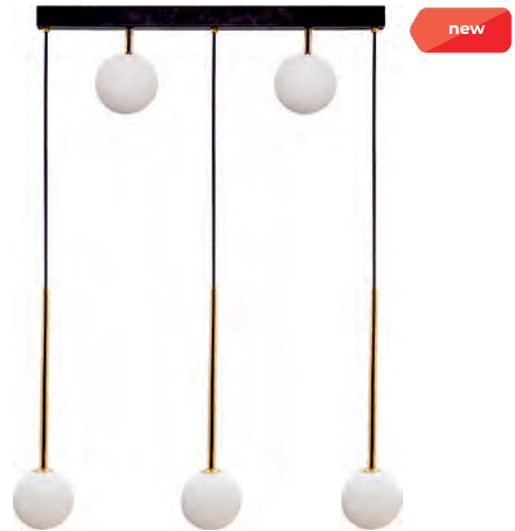

5. ALI | Pendant lamp
5641
5 x G9 MAX 40W
gold metal body,
white glass shade