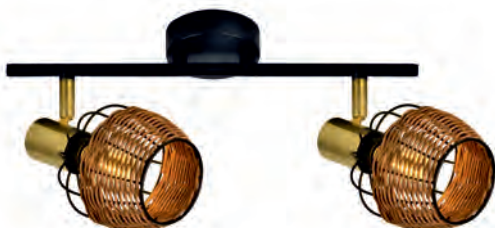

new

COPA | Ceiling lamp
R5022003-4TU2
 4 x E14 MAX 40W
 W100 D865 H165
 metal body, rattan shade

new

COPA | Wall lamp
R5022003-1R
1 x E14 MAX 40W
W100 D140 H170
metal body, rattan shade

new

GENT | Wall lamp
P20084-1R
1 x E14 MAX 40W
W100 D170 H150
metal body, rattan shade