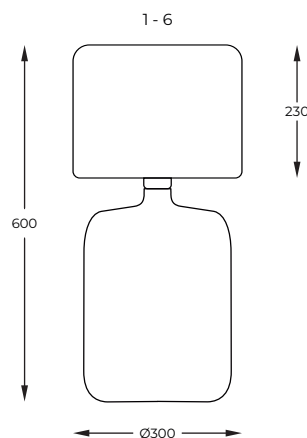

DIMENSIONS

PL

Lampy stołowe w stonowanej kolorystyce i minimalistycznym stylu. Szerokie, szklane podstawy zapewniają stabilność konstrukcji i nadają lampom wyjątkowego charakteru.

EN

Table lamps in a muted colour scheme and minimalist style. The wide glass bases ensure structural stability and give the lamps a unique character.