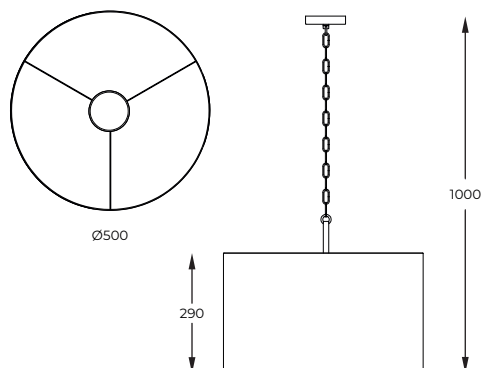

DIMENSIONS

1 - 3