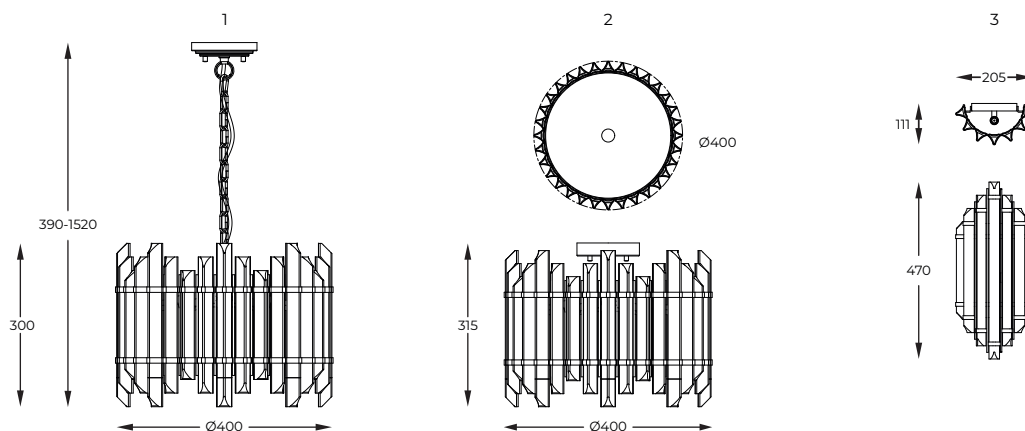

DIMENSIONS