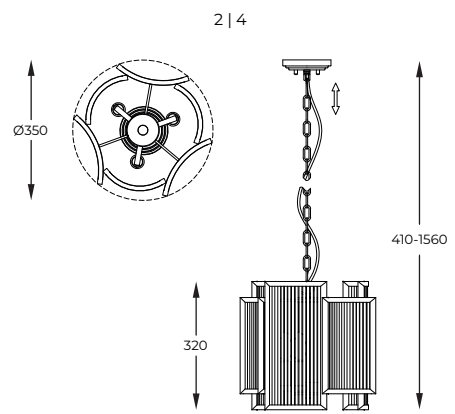

4. **SERGIO** | Pendant lamp
P0528-03A-V6AC
 3 x E14 max 60W
 metal matt gold body,
 glass shade

DIMENSIONS

1. **SERGIO** | Pendant lamp
P0528-06H-F4AC
 6 x E14 max 60W
 metal chrome body,
 glass shade

2. **SERGIO** | Pendant lamp
P0528-01F-F4AC
 1 x E14 max 60W
 metal chrome body,
 glass shade