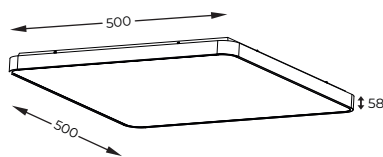

6. **SIERRA** | Ceiling lamp
12100006-SL
 LED 40W 2600LM 4000K
 chrome brushed aluminium body,
 acrylic shade

DIMENSIONS

1 - 2

3 - 4

5 - 6

PL

Minimalistyczne plafony o prostej, geometrycznej formie. Klosz został wykonany tak, by umożliwić jak najlepsze rozchodzenie się światła.