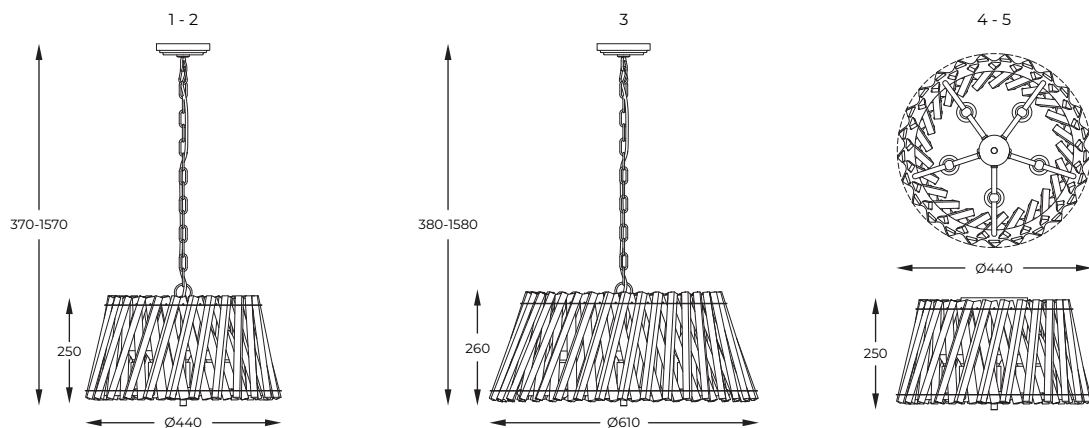

DIMENSIONS