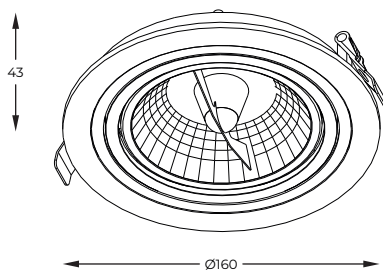

DIMENSIONS

1 - 2