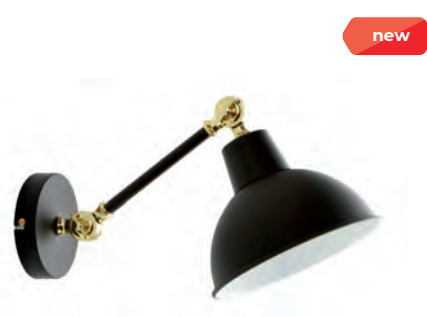

new

SIGMA | Wall lamp
A6002
 1 x E27 MAX 40W
 W180 D320 H192
 metal body and shade

new

SIGMA | Pendant lamp
A8016L
 1 x E27 MAX 40W
 Ø250 H1445
 metal body and shade

new

SIGMA | Pendant lamp
A8016S-3A
 3 x E27 MAX 40W
 W180 L780 H1410
 metal body and shade