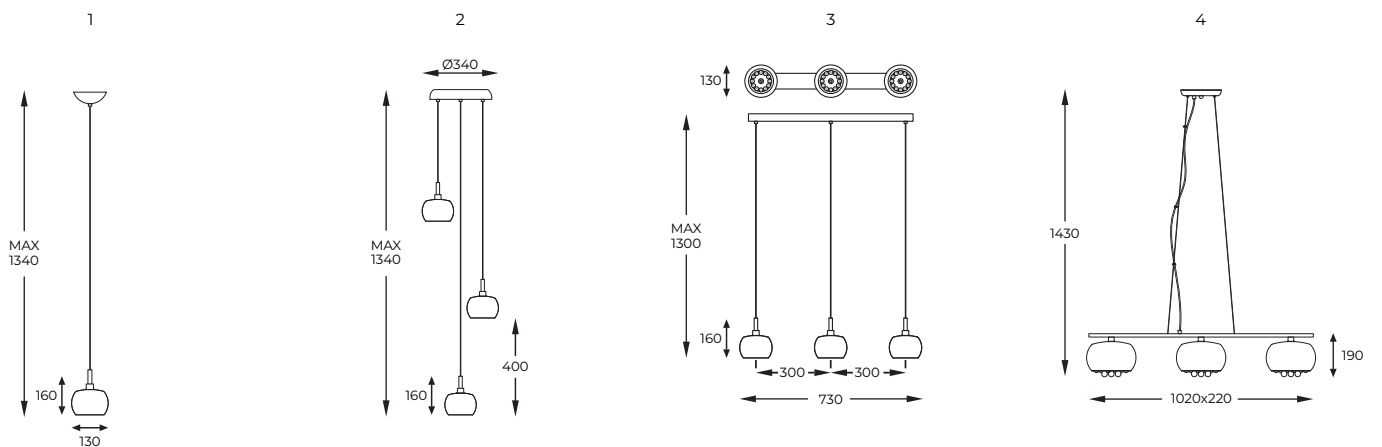

DIMENSIONS