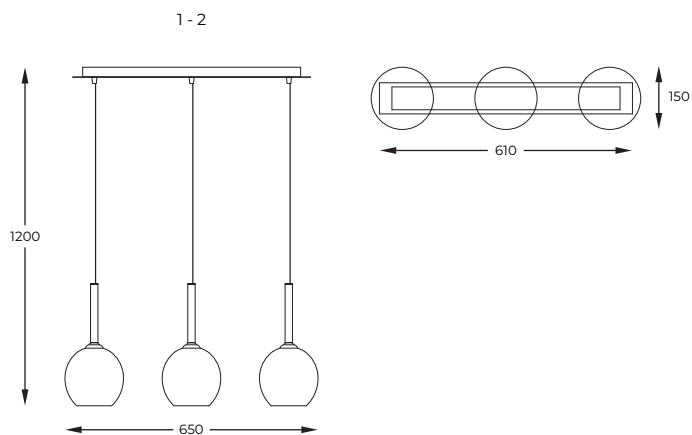

DIMENSIONS _____