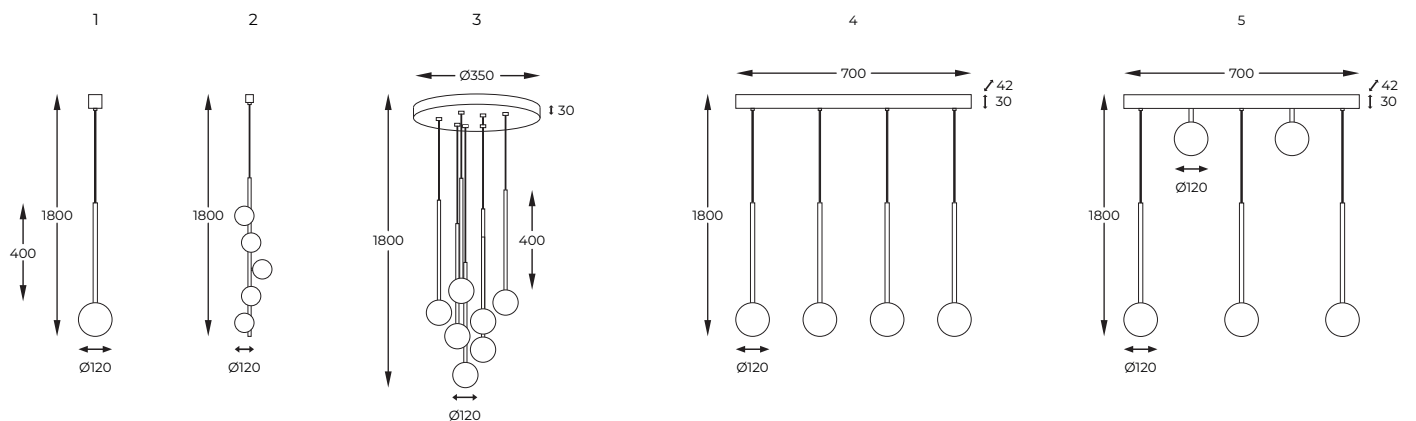

DIMENSIONS