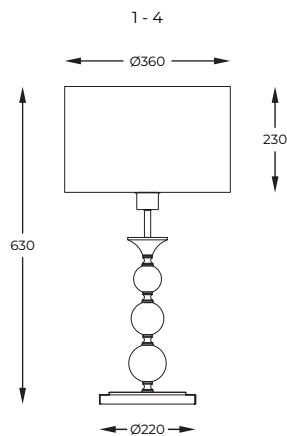

DIMENSIONS _____