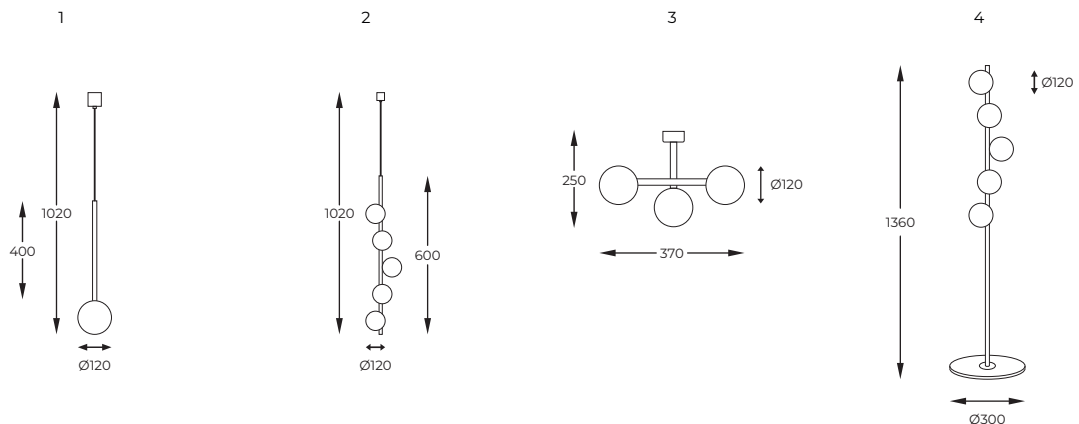

DIMENSIONS