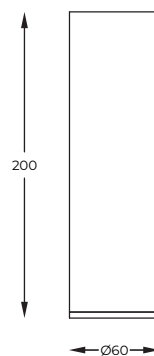

6. **LOYA** | Ceiling lamp
C0461-01B-A0SB
1 x GU10 max 7W
metal matt white body,
french gold cap

DIMENSIONS _____

1 - 6

1. **LOYA** | Ceiling lamp
C0461-01C-A0P7
1 x GU10 max 7W
metal matt black body

2. **LOYA** | Ceiling lamp
C0461-01C-A0SD
1 x GU10 max 7W
metal matt black body,
french gold cap