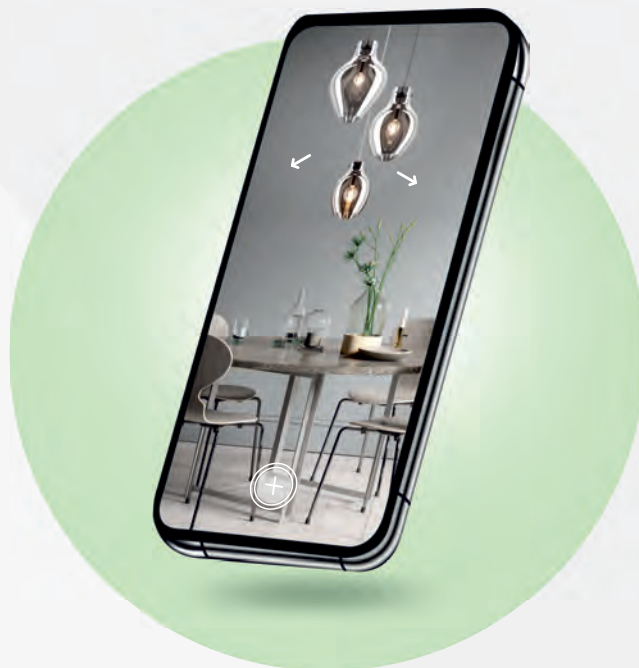

ZUMALINE
COLLECTION 2022/23

Z U M A L I N E

VIRTUAL DESIGN

PL

Zuma Line Virtual Design to program aktywnie wykorzystujący rzeczywistość rozszerzoną, dzięki któremu sprawdzisz jak poszczególne modele lamp z oferty Zuma Line wyglądają w Twoim mieszkaniu. Zostań projektantem wewnątrz: Skanuj, wybieraj, rób zdjęcia i udostępniaj – to wszystko w darmowej aplikacji Zuma Line Virtual Design!

EN

Zuma Line Virtual Design is a program which actively uses augmented reality (AR). It will allow you to check how the individual models of Zuma Line lamps look in your home. Become an interior designer: scan, select, take photos, and share - all this in the free Zuma Line Zuma Line Virtual Design application!