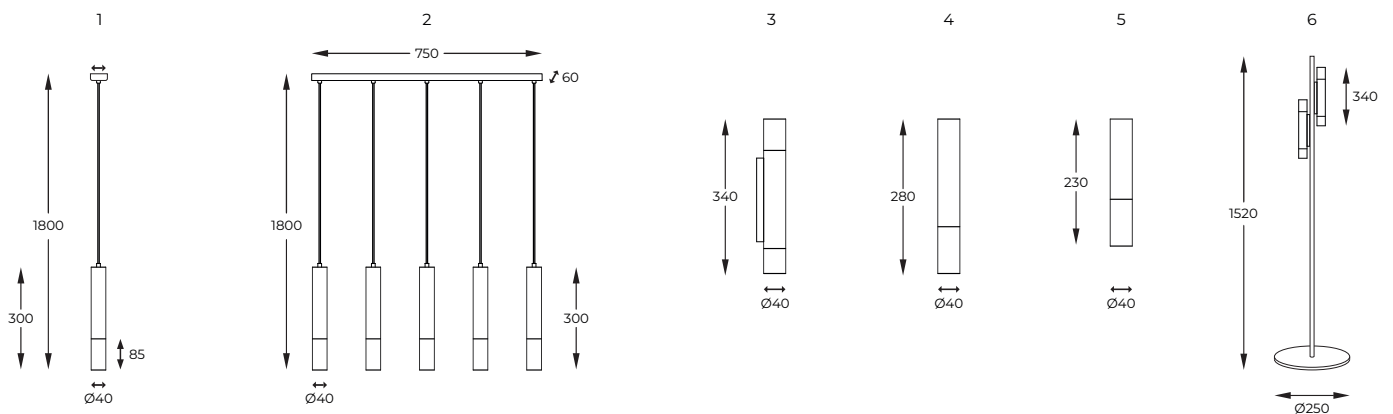

DIMENSIONS

PL

Seria inspirowana naturą. Oprawy wykonane z drewna dębowego w nowoczesnej formie.

EN

A series inspired by nature. Luminaires made of oak wood in a modern form.

new
LED

1. **OAK** | Pendant lamp
LA0785
LED 30W, 3870LM 3000K
oak canopy and shade