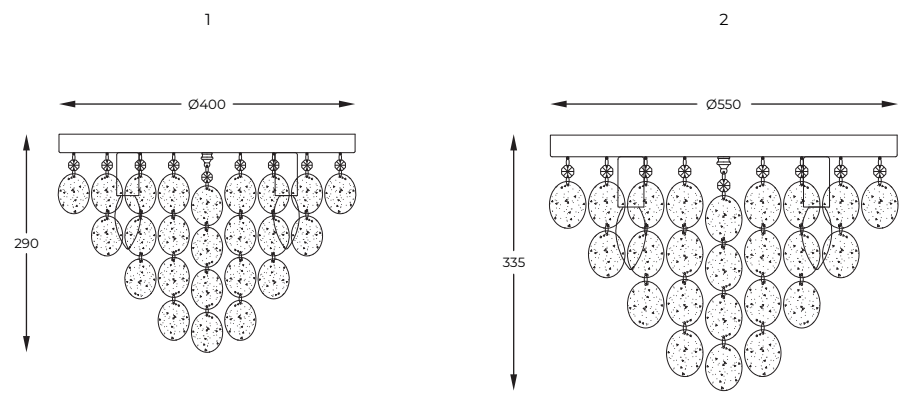

DIMENSIONS

PL

Rozłożyste konstrukcje w nowoczesnej kolorystyce. Możliwość regulacji ramion pozwala dostosować wygląd modeli do aktualnych potrzeb pomieszczenia.

EN

Spacious designs in modern colours. Adjustable arms allow the appearance of the models to be adapted to the current needs of the room.