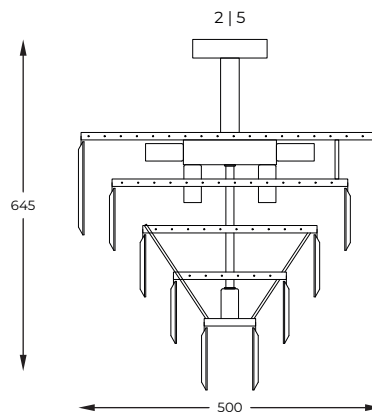

DIMENSIONS