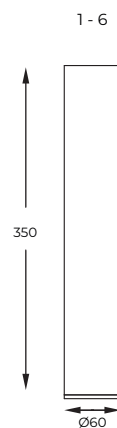

DIMENSIONS _____