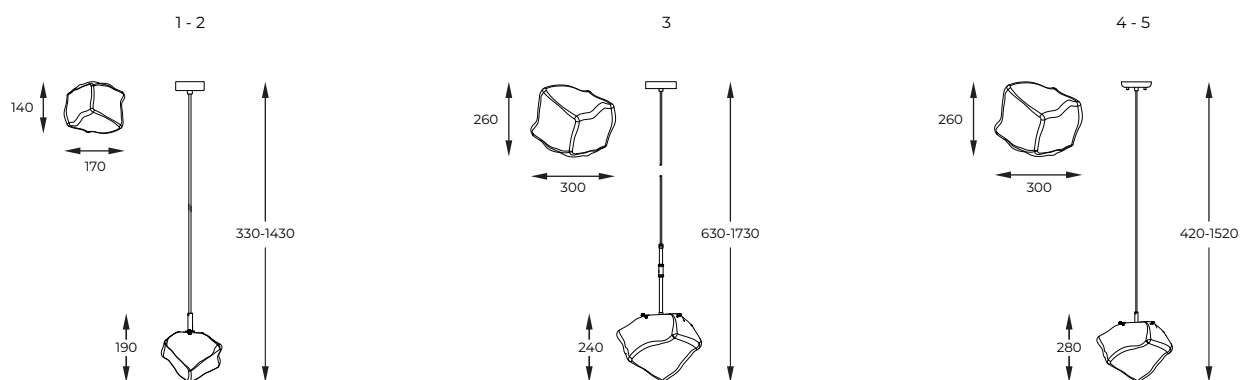

DIMENSIONS