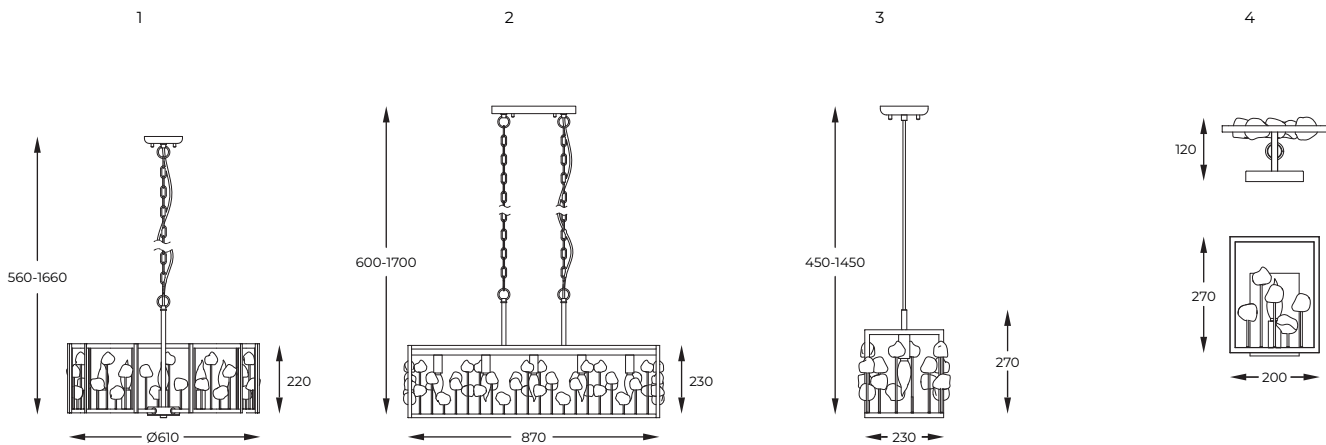

DIMENSIONS

PL

Serię charakteryzują szklane klosze zamknięte w metalowych ramach. Światło przedostaje się przez transparentne rurki, tworząc ciekawy efekt iluminacji.

EN

The series is characterised by glass lampshades enclosed in metal frames. Light penetrates through the transparent tubes, creating an interesting illumination effect.