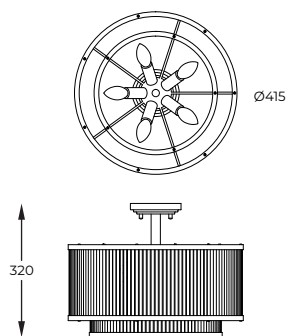

DIMENSIONS

1 | 3