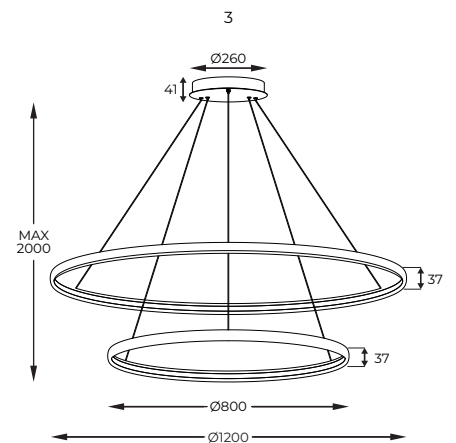

DIMENSIONS