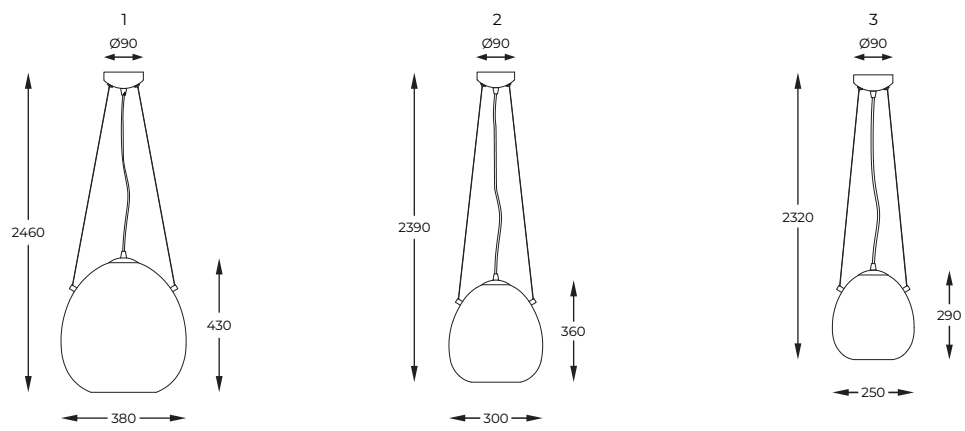

DIMENSIONS