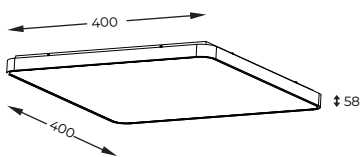

6. **SIERRA** | Ceiling lamp
12100006-SL
 LED 40W 2600LM 4000K
 chrome brushed aluminium body,
 acrylic shade

DIMENSIONS

1 - 2

3 - 4

5 - 6

PL

Minimalistyczne plafony o prostej, geometrycznej formie. Klosz został wykonany tak, by umożliwić jak najlepsze rozchodzenie się światła.