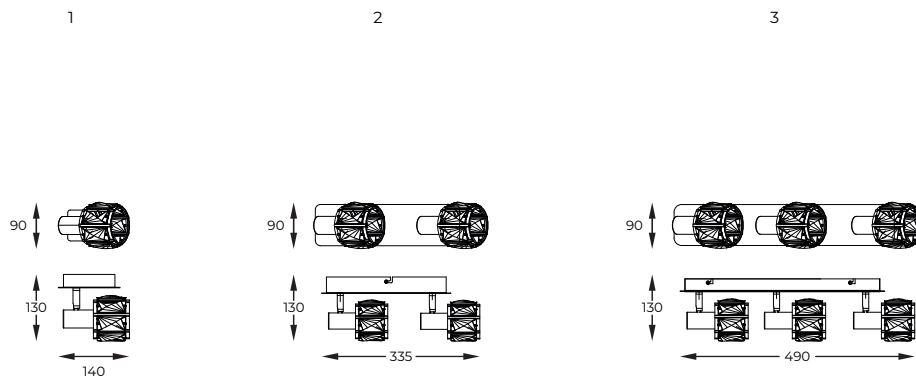

DIMENSIONS

PL

To nowatorska konstrukcja, w której żarówki otoczone zostały przez metalowe, złote klosze. Pasuje zwłaszcza do aranżacji w stylu industrialnym lub loftowym.

EN

It is an innovative construction where the bulbs are surrounded by metal, golden lampshades. It fits especially to industrial or loft style arrangements.