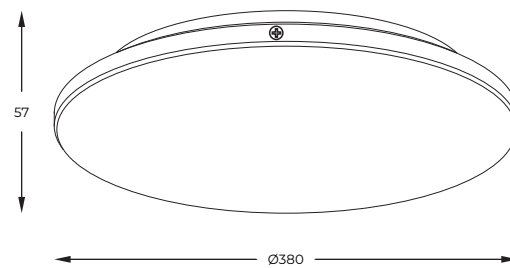

1. **BELLIS** | Ceiling lamp
12080021
1 x LED 18W 1050LM 4000K
chrome aluminium body,
acrylic shade

2. **BELLIS** | Ceiling lamp
12080022
1 x LED 24W 1400LM 4000K
chrome aluminium body,
acrylic shade

DIMENSIONS

1

2