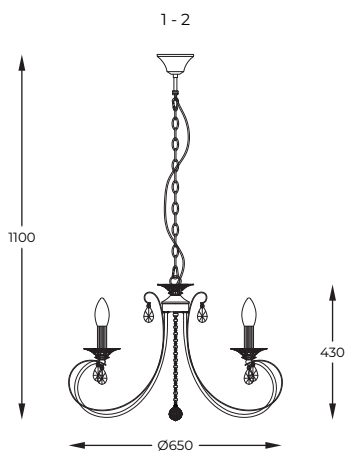

new

1. **NOVIA** | Pendant lamp
RLD94217-6B
6 x E14 MAX 40W
black metal body
and canopy

2. **NOVIA** | Pendant lamp
RLD94217-6A
6 x E14 MAX 40W
white metal body
and canopy

DIMENSIONS

PL

Seria lamp w ponadczasowym stylu. Tradycyjny wygląd połączono ze szklanym elementem dekoracyjnym, dzięki czemu lampy nabrały nowego wymiaru.