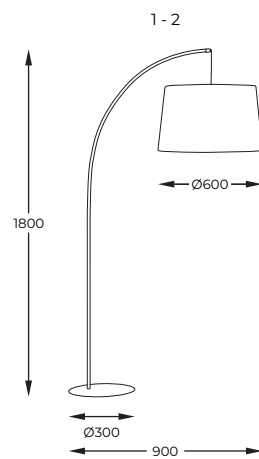

DIMENSIONS