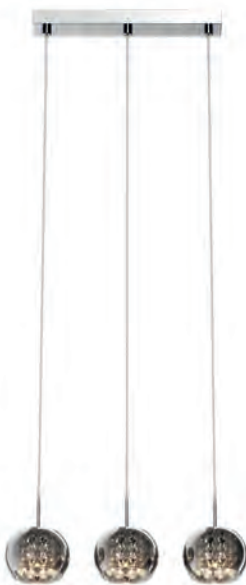

DIMENSIONS

1. **CRYSTAL** | Pendant lamp
P0076-01A-F4FZ
 1 x G9 MAX 42W
 smoky chrome glass shade
 clear crystal drops inside

2. **CRYSTAL** | Pendant lamp
P0076-03M-B5FZ
 3 x G9 MAX 42W
 smoky chrome glass shade
 clear crystal drops inside