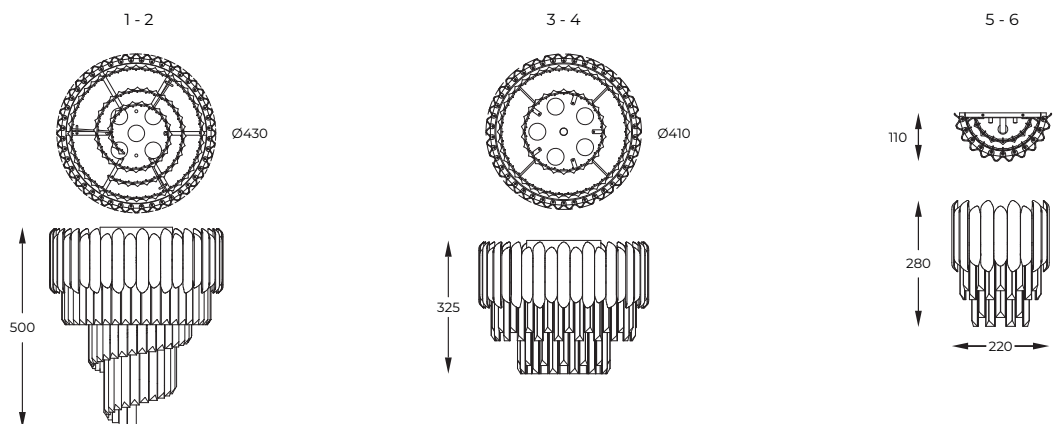

DIMENSIONS