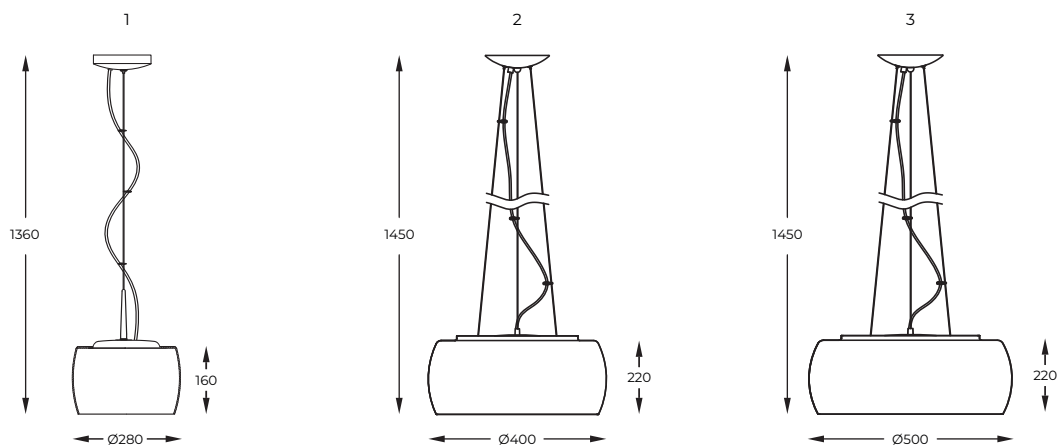

DIMENSIONS