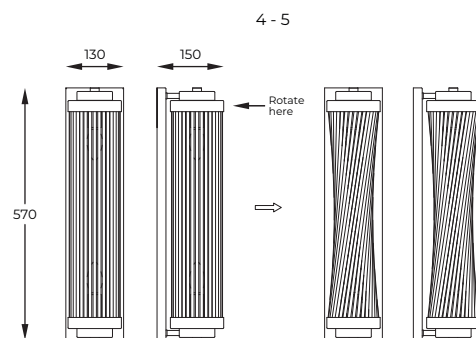

DIMENSIONS

PL

Modele charakteryzują się rozłożystą konstrukcją o efektownym wzornictwie. Szklane rurki w ciekawy sposób odbijają i rozpraszają światło.

EN

The models are characterised by an expansive construction with a striking design. Glass tubes reflect and distribute light in an interesting way.