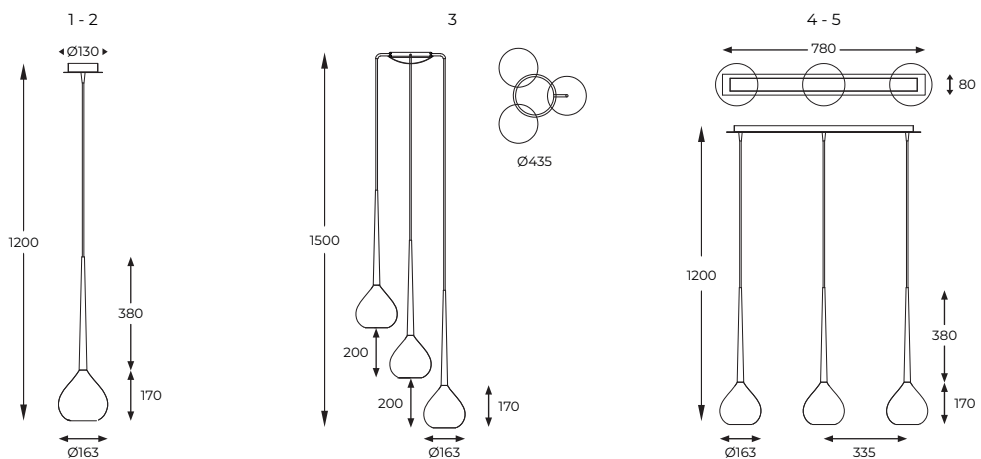

5. **LIBRA** | Pendant lamp
MD2128B-3S
3 x E14 MAX 40W
metal chrome canopy,
black metal body,
silver glass shiny shade

DIMENSIONS

PL

Kuliste, szklane klosze w eleganckiej kolorystyce zostały przyozdobione chromowanymi elementami. Seria posiada różne kształty, co daje szerokie możliwości aranżacyjne.