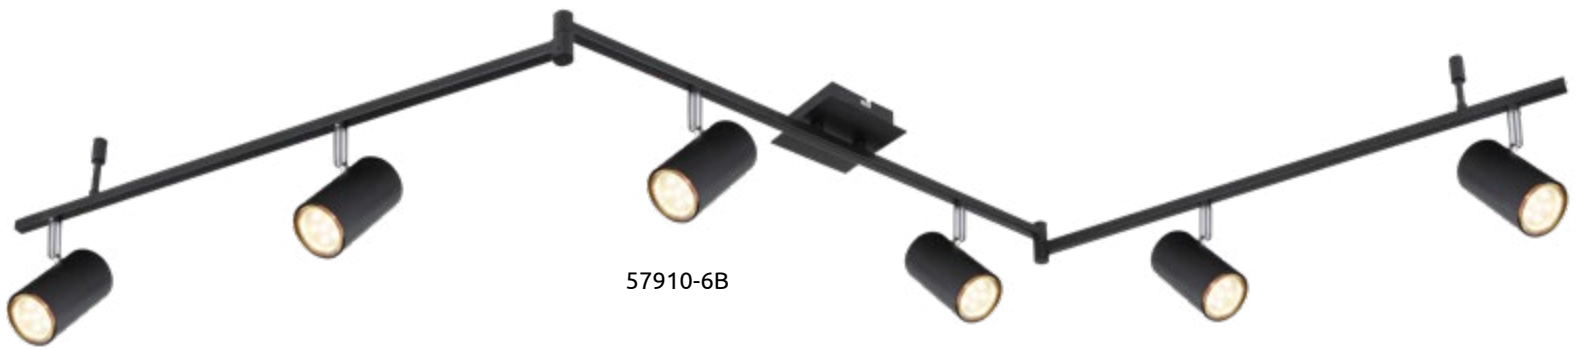

Cedric

40980 | excl. 2x E27 ILLU 60W | VPE: 10 | ↔ 25cm x 25↳ 6,5cm | metal white, glass

48140-1

48140-2

Regius

48140-1 | excl. 1x E27 ILLU 40W | VPE: 10 | ↔ 25cm x 25cm ↴ 8cm

48140-2 | excl. 2x E27 ILLU 40W | VPE: 10 | ↔ 32cm x 32cm ↴ 8cm

metal white, chrome, glass

54341-50

Elliott

54341-50 | excl. 5x E14 40W | VPE: 4 | ↔62,5cm x 37cm ▾21cm | nickel matt, glass

Tornado

40463-2 | excl. 2x E27 60W | VPE: 10 | Ø30cm ▾10cm | chrome, metal white, glass

57910SW

57910SB

57910-6B

57910-6W

Robby

57910SB	excl. 3x GU10 LED 5W	VPE: 2	↔ 21,5cm x 23cm ↓ 154cm	metal black matt, chromed
57910SW	excl. 3x GU10 LED 5W	VPE: 2	↔ 21,5cm x 23cm ↓ 154cm	metal white, chromed
57910-6B	excl. 6x GU10 35W	VPE: 4	↔ 180cm ↓ 18,5cm	metal black matt, chromed
57910-6W	excl. 6x GU10 35W	VPE: 4	↔ 180cm ↓ 18,5cm	metal white, chromed