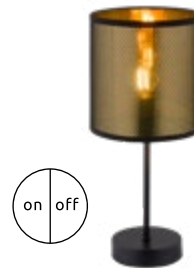

VPE: 2

Ø85cm ▾ 250cm

metal graphite,
acrylic opal

15583H

15583T

15583S

Nuggy

15583H	excl. 1x E27 40W	VPE: 1	Ø40cm ↓140cm	metal black matt, textile black, plastic golden, textile cable
15583S	excl. 1x E27 40W	VPE: 1	Ø48,5cm(shade Ø40cm) ↓159cm	metal black matt, textile black, plastic golden
15583T	excl. 1x E14 25W	VPE: 6	Ø15cm ↓35cm	metal black matt, textile black, plastic golden