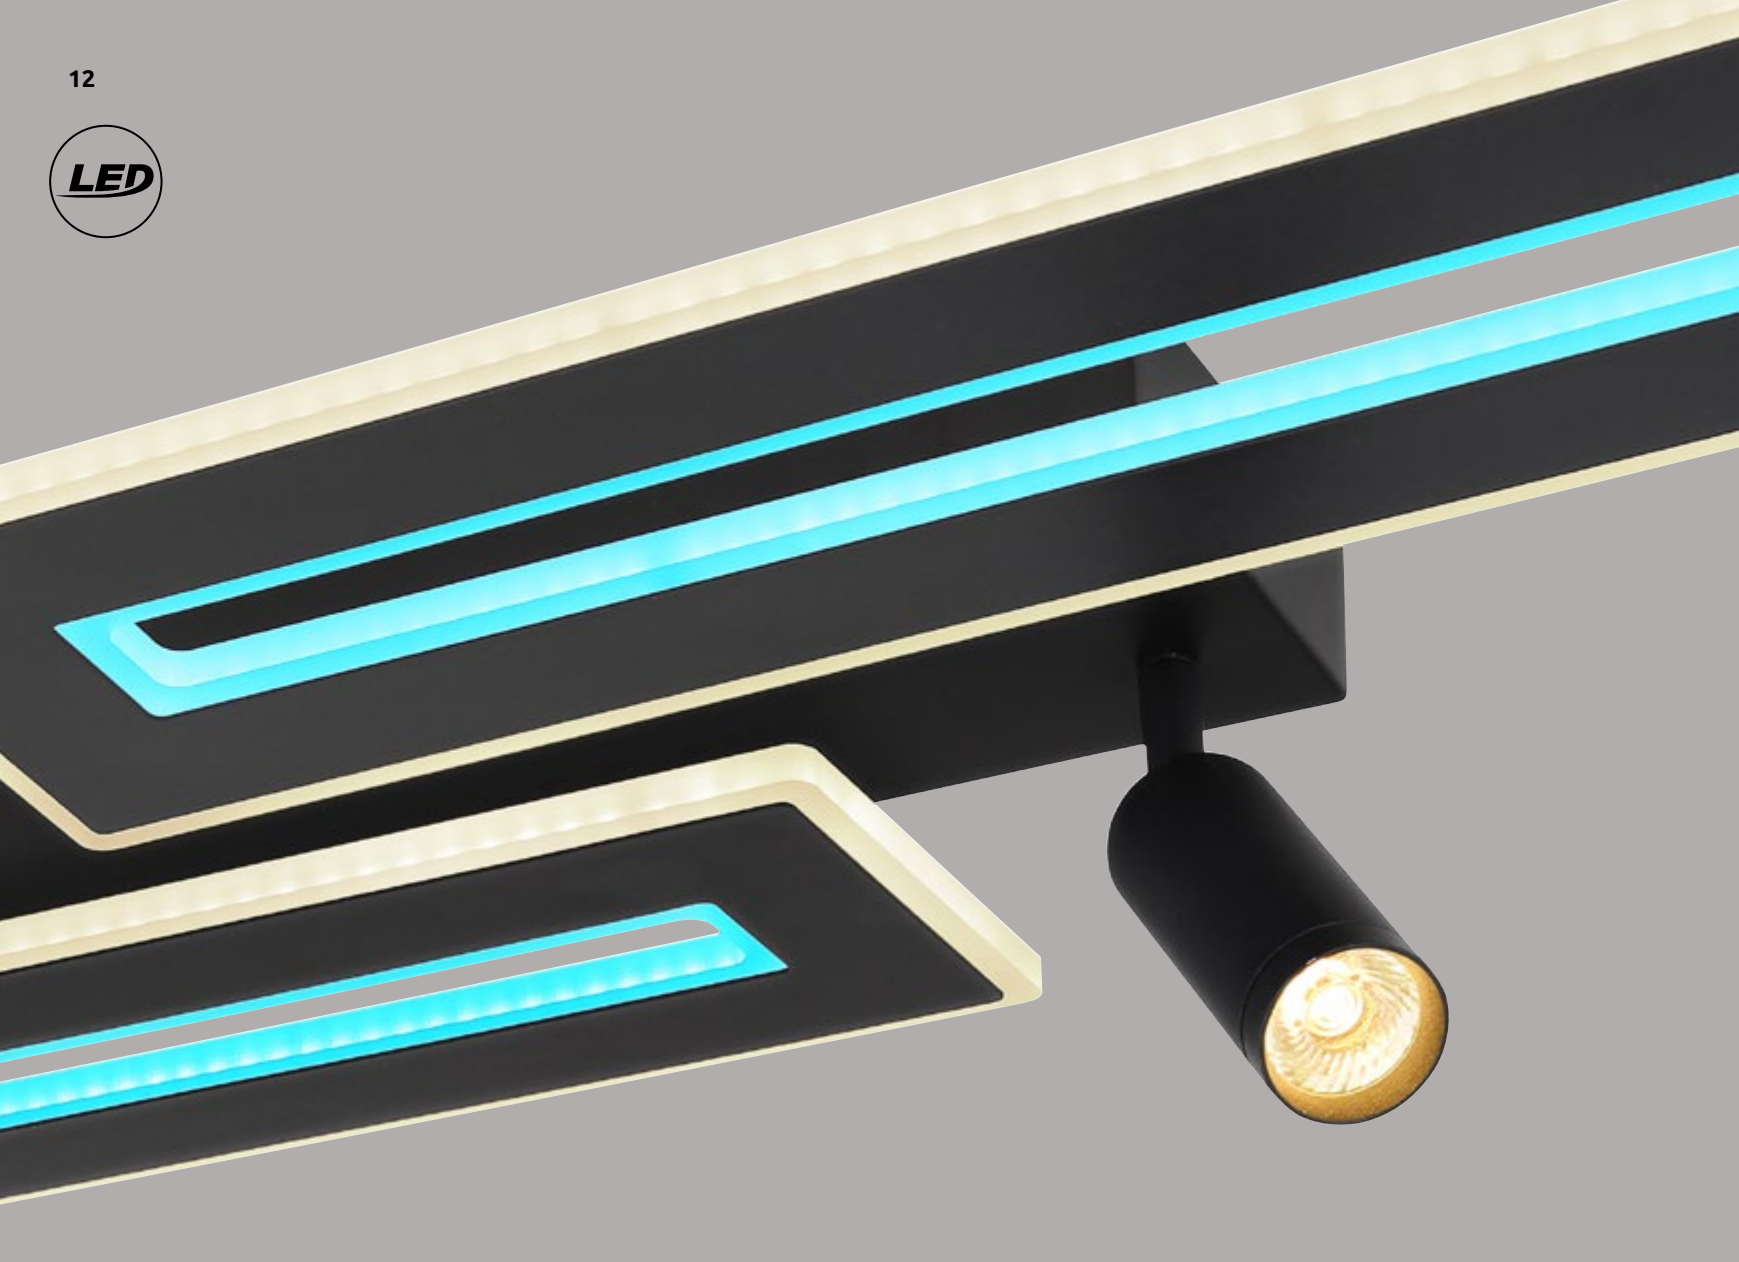

metal black matt, glass crystals smoke

67305D2

67305D1

67305D

Kassu

67305D	incl. LED 24W excl. 1x GU10 LED 5W	3200lm	1400lm	3000K	VPE: 4	↔ 32cm x 27cm ↓ 15cm
67305D1	incl. LED 38W excl. 2x GU10 LED 5W	5000lm	1900lm	3000K	VPE: 4	↔ 50cm x 27cm ↓ 18cm
67305D2	incl. LED 48W excl. 3x GU10 LED 5W	5800lm	2300lm	3000K	VPE: 2	↔ 72cm x 27cm ↓ 18cm

metal black matt, MDF wood optics, plastic opal

Ulla

67306D2

67306D1

Kassu

67307D

67306D1	incl. LED 24W excl. 3x GU10 LED 5W	3000lm	1500lm	3000K	VPE: 2	↔ 80cm x 20cm ↓ 18cm
67306D2	incl. LED 24W excl. 4x GU10 LED 5W	3000lm	1900lm	3000K	VPE: 2	↔ 45cm x 45cm ↓ 18cm
67307D	incl. LED 15W excl. 3x GU10 LED 5W	1900lm	1300lm	3000K	VPE: 2	Ø40cm ↓ 18cm

metal black matt, MDF wood optics, plastic opal

67304D2

67303D

Marian

67303D	incl. LED 50W incl. RGB LED 11W	580-3200lm	393-2306lm	2700-6500K 2700 4000 6500K	VPE: 1	↔ 87cm x 31cm ↓ 11,5cm
67304D2	incl. LED 60W incl. RGB LED 13W	830-3500lm	555-2579lm	2700-6500K 2700 4000 6500K	VPE: 1	↔ 89,5cm x 51cm ↓ 13,5cm