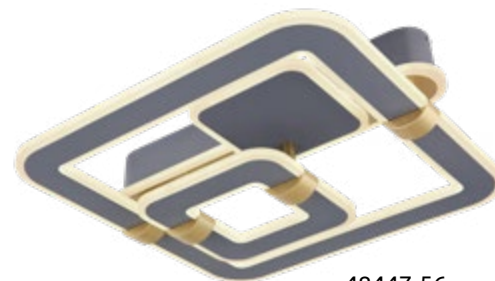

Rosi

41604D2RGBSH | incl. RGBW LED 36W |  300-3800lm |  200-2200lm | 3000-6000K | 3000|4500|6000K | VPE: 4 | ↔ 45cm x 45cm ▾ 5,5cm
aluminium white, plastic opal

48447-80

48447-48

48447-56

Margy

48447-48	incl. LED 48W	456-5460lm	161-2520lm	2700-6000K 2700 4000 6000K	VPE: 1	↔ 50cm x 47cm ↓ 15,5cm
48447-56	incl. LED 56W	560-6880lm	200-2545lm	2700-6000K 2700 4000 6000K	VPE: 1	↔ 50cm x 47cm ↓ 15,5cm
48447-80	incl. LED 80W	720-9280lm	244-3320lm	2700-6000K 2700 4000 6000K	VPE: 1	↔ 90cm x 60cm ↓ 16,5cm

metal grey matt, golden matt, acrylic opal

48449-50

48449-56

Jack

48449-50	incl. LED 50W	490-5930lm	128-2080lm	2700-6000K 2700 4000 6000K	VPE: 4	Ø50cm ▾11,5cm
48449-56	incl. LED 56W	530-6837lm	140-2420lm	2700-6000K 2700 4000 6000K	VPE: 4	↔ 50cm x 50cm ▾11,5cm