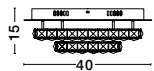

QUENTIN - 83399203

Chrome & White Aluminium
K9 Crystal
LED 28 Watt 230 Volt
1560Lm 3000K IP20
D: 40 H: 15 cm