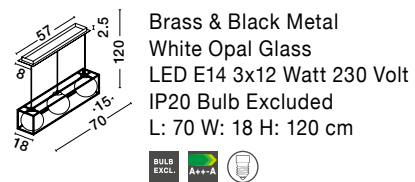

JULIET - 9206402

Brass & Black Metal
White Opal Glass
LED E14 3x12 Watt 230 Volt
IP20 Bulb Excluded
L: 70 W: 18 H: 120 cm