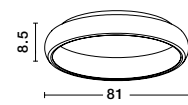

ET 81056171

**ALBI - 8105612**

Dimmable

Brown Aluminium & Acrylic  
LED 50 Watt 230 Volt  
2750Lm 3000K IP20  
D: 61 H: 8.5 cm

ET 81056071

**ALBI - 8105607 D**

Dimmable

White Aluminium & Acrylic  
LED 80 Watt 230 Volt  
4400Lm 3000K IP20  
D: 81 H: 8.5 cm