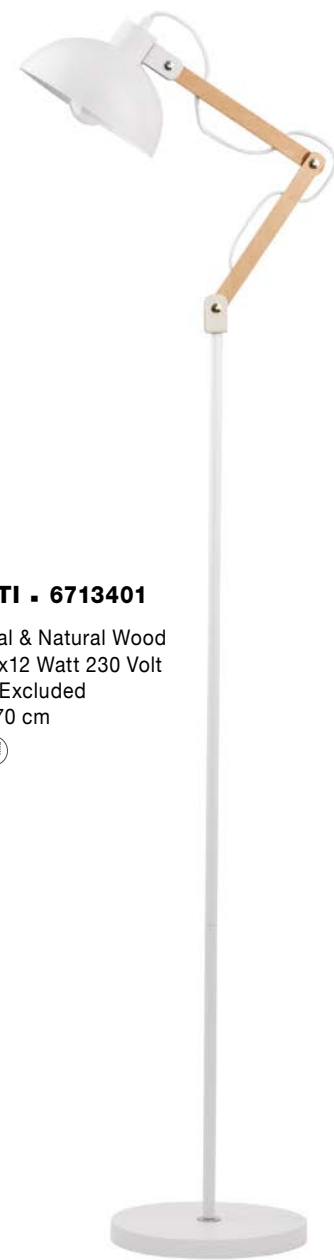

**MUTANTI - 6713402**  
 Black Metal & Natural Wood  
 LED E27 1x12 Watt 230 Volt  
 IP20 Bulb Excluded  
 D: 25 H: 170 cm

**MUTANTI - 6713401**  
 White Metal & Natural Wood  
 LED E27 1x12 Watt 230 Volt  
 IP20 Bulb Excluded  
 D: 25 H: 170 cm