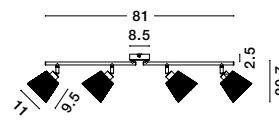

SION - 9155424

Sandy White Metal
Sandy White Cord
LED E14 4x5 Watt 230 Volt
IP20 Bulb Excluded
L: 81 W: 11 H: 20 cm