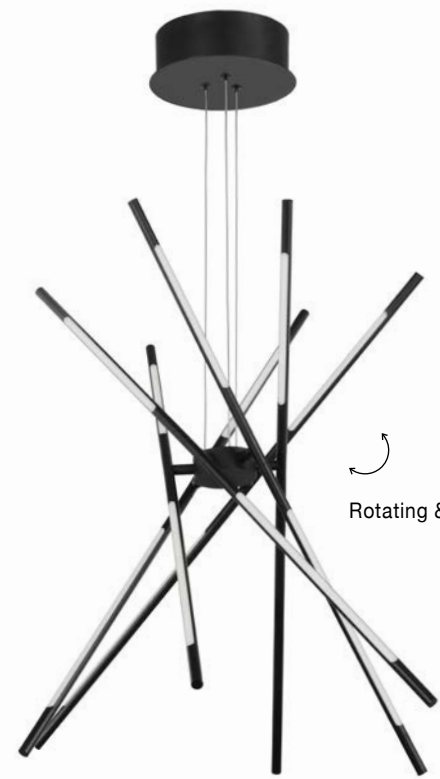

Rotating & Adjustable

RACCIO - 9180761

Dimmable

Black Metal & Acrylic
LED 30 Watt 230 Volt
2100Lm 3000K IP20
L: 84 W: 77 H: 25.5 cm

Rotating & Adjustable

Rotating & Adjustable

RACCIO - 9180723

Dimmable

Black Metal & Acrylic
LED 9.2 Watt 230 Volt
560Lm 3000K IP20
L: 74 W: 12 H: 14 cm

RACCIO - 9180783

Dimmable

Black Metal & Acrylic
LED 56 Watt 230 Volt
4200Lm 3000K IP20
D: 85 H: 120 cm
Included Remote Control

Rotating & Adjustable

RACCIO - 9180724

Dimmable

Black Metal & Acrylic
LED 6.8 Watt 230 Volt
280Lm 3000K IP20
L: 36.5 W: 12 H: 40 cm