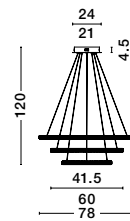

NAGER - 9481093

Dimmable
Sandy Black Aluminium & Acrylic
LED 62 Watt 230 Volt
3586Lm 3000K IP20
D1: 78 D2: 60 D3: 41.5 H: 120 cm