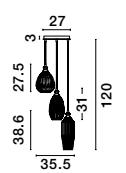

ZARLEY - 9066031

Chrome Metal
Smoky Gray Glass
LED E27 3x12 Watt 230 Volt
IP20 Bulb Excluded
D: 35.5 H: 120 cm