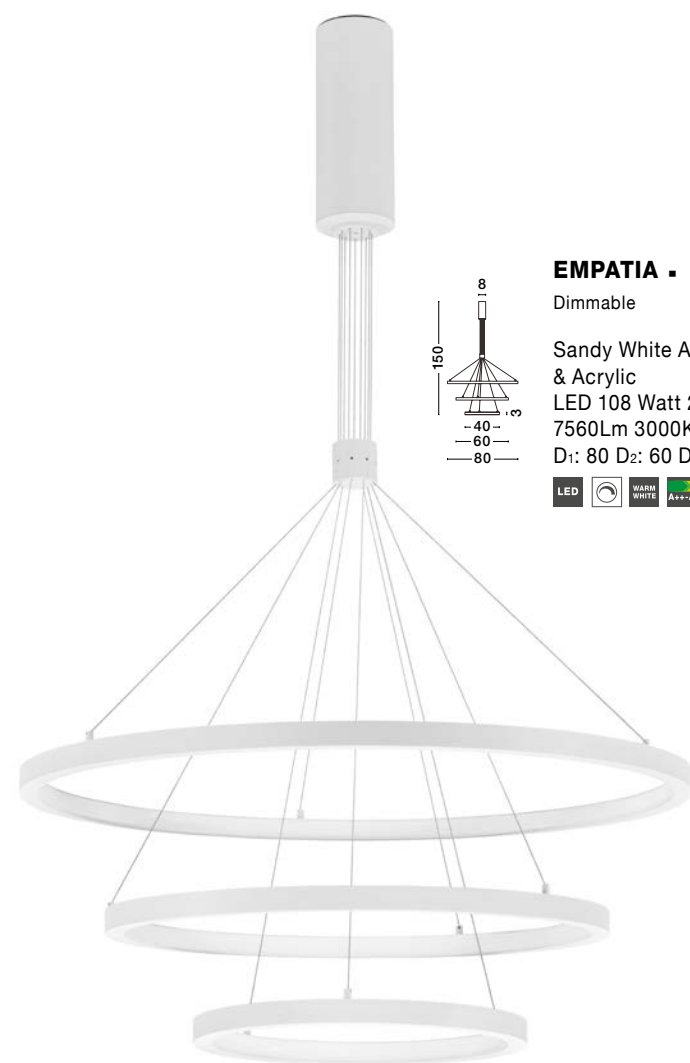

EMPATIA - 9174108

Dimmable
Sandy White Aluminium
& Acrylic
LED 108 Watt 230 Volt
7560Lm 3000K IP20
D₁: 80 D₂: 60 D₃: 40 H: 150 cm