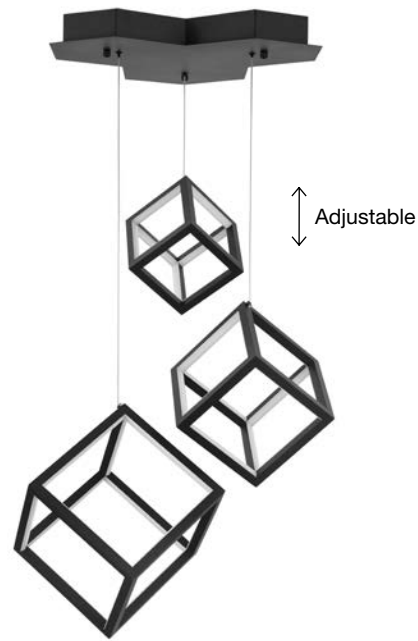

**GABBIA - 9818242**  
Dimmable

Gold Aluminium  
& Silicone  
LED 110 Watt 230 Volt  
8250Lm 3000K IP20  
L: 64 W: 35.9 H: 41 cm

**GABBIA - 9818251**  
Dimmable

Sandy Black  
Aluminium & Silicone  
LED 45 Watt 230 Volt  
3375Lm 3000K IP20  
L: 25 W: 25 H: 190 cm