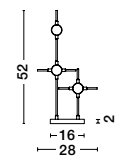

ATOMO - 9280674

Black & Gold Metal & Acrylic
LED 3 x 2.4 Watt 230 Volt
504Lm 3000K IP20
L: 28 W: 9 H: 52 cm