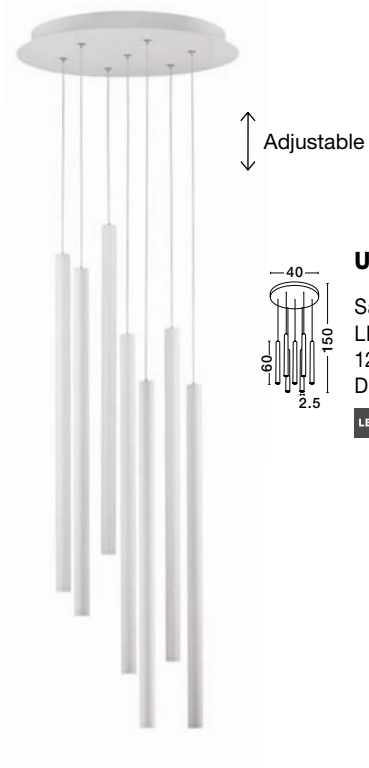

Adjustable

ULTRATHIN - 9184023

Sandy White Aluminium
LED 7x3 Watt 230 Volt
1260Lm 3000K IP20
D: 40 H: 150 cm

ULTRATHIN - 9184022

Sandy Black Aluminium
LED 3 Watt 230 Volt
180Lm 3000K IP20
D: 2.5 H1: 60 H2: 150 cm

ULTRATHIN - 9184021

Sandy White Aluminium
LED 3 Watt 230 Volt
180Lm 3000K IP20
D: 2.5 H1: 60 H2: 150 cm