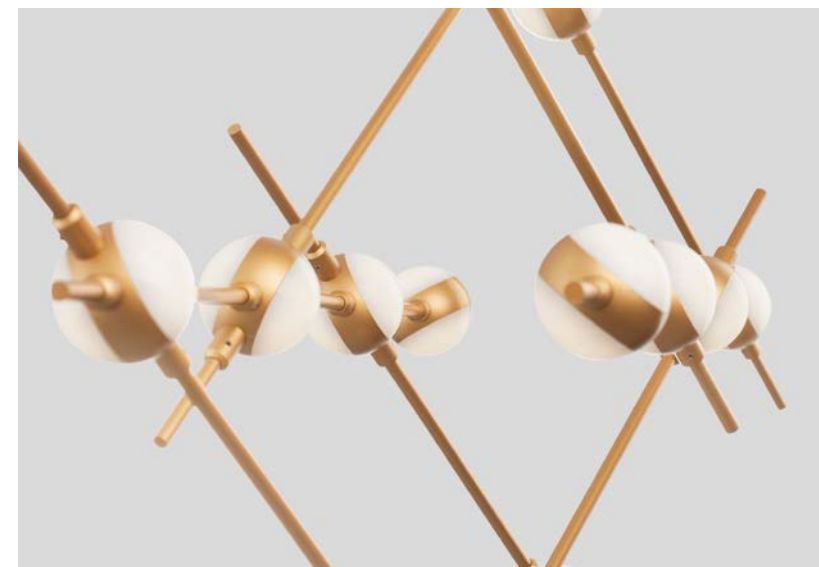

ATOMO - 9180673

Gold Metal & Acrylic
LED 3 x 2.4 Watt 230 Volt
504Lm 3000K IP20
L: 31 W: 3.5 H: 40 cm