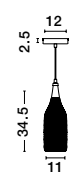

NEVA - 9402435

Black Metal
Black PVC Wire
LED E27 1x12 Watt 230 Volt
IP20 Bulb Excluded
D: 11 H: 34.5 H2: 130 cm