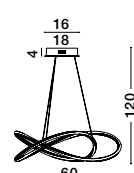

**MARTINO - 8101141**

Chrome Aluminium & Acrylic  
LED 50 Watt 230 Volt  
3250Lm 3000K IP20  
D: 60 H: 120 cm

**CESENA - 81002002**

Chrome Aluminium & Acrylic  
LED 42 Watt 230 Volt  
2750Lm 3000K IP20  
L: 105 W: 8.5 H: 120 cm