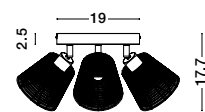

SION - 9155423

Sandy White Metal
Sandy White Cord
LED E14 3x5 Watt 230 Volt
IP20 Bulb Excluded
L: 19 H: 17.7 cm