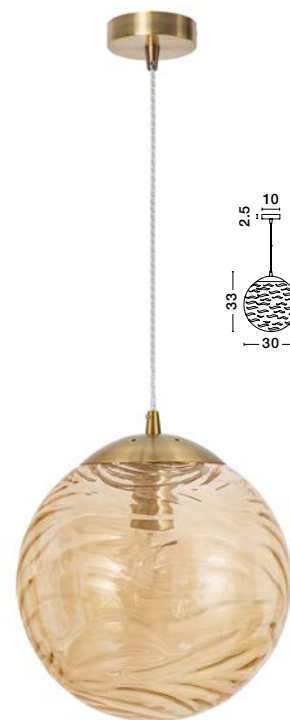

FICATO - 9988301
Brass Metal
Champagne Glass
LED E27 1x12 Watt 230 Volt
IP20 Bulb Excluded
D: 30 H: 33 H₂: 120 cm