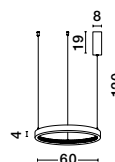

PRESTON . 9285601

Dimmable

Antique Gold Brass
Aluminium & Acrylic
LED 37 Watt 230 Volt
2264Lm 3000K IP20
D: 60 H: 120 cm