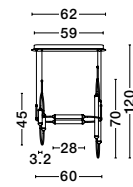

ZIMBA - 9862873
Dimmable

Gold Brass Metal
White Glossy Glass
LED 54 Watt 230 Volt
5546Lm 3000K IP20
L: 60 W: 60 H: 70 Hz: 120 cm