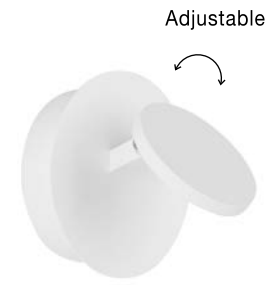

OTTO - 9139805

Sandy White Metal & Aluminium Acrylic
LED 5 Watt 230 Volt
469Lm 3000K IP20
D: 12 W: 8 H: 12 cm