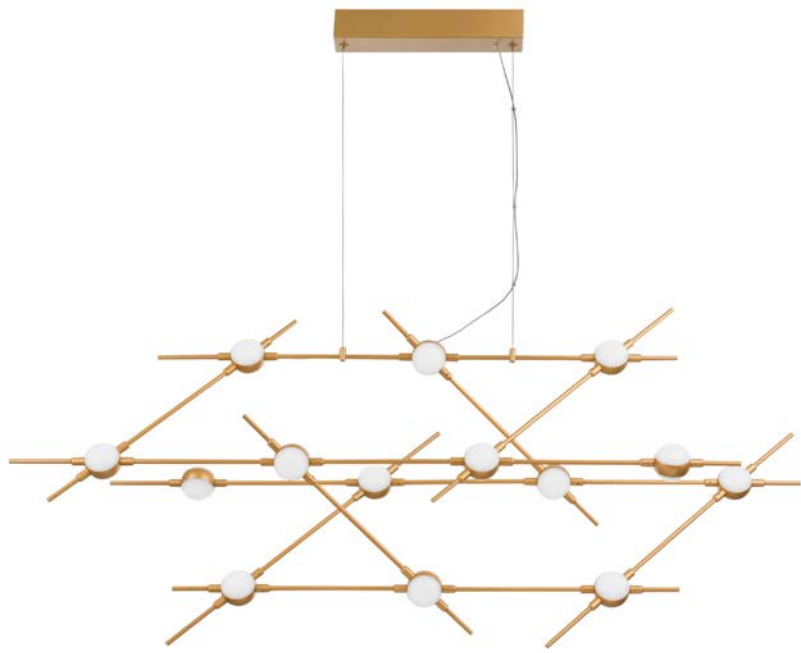

**NEBULA - 9186814**

Gold Metal  
LED 67.2 Watt 230 Volt  
4704Lm 3000K IP20  
L: 137 W: 54 H: 120 cm

**NEBULA - 9186807**

Gold Metal  
LED 33.6 Watt 230 Volt  
2352Lm 3000K IP20  
L: 94.5 W: 32.5 H: 120 cm