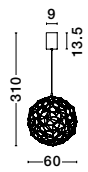

## fans

732 . SILKY 734 . SAMOA 736 . NATURE 738 . BREEZE 740 . MONSOON

**SOLE - 9288080**

Gold Metal  
LED 21.6 Watt 230 Volt  
2520Lm 3000K IP20  
D: 80 H: 330 cm

**SOLE - 9186001**

Gold Metal  
LED 21.6 Watt 230 Volt  
2520Lm 3000K IP20  
D: 60 H: 310 cm