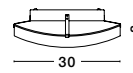

GL 6004041

GL 6003011

**QUALE - 600404**

White Satinated Glass  
Chrome Metal  
LED E27 1x12 Watt 230 Volt  
IP20 Bulb Excluded  
Packing 5 pcs  
L: 26 W: 26 H: 7 cm

**QUALE - 600301**

White Satinated Glass  
Chrome Metal  
LED E27 1x12 Watt 230 Volt  
IP20 Bulb Excluded  
L: 30 W: 30 H: 8 cm