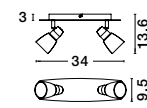

REGGIO - 770002

Rust Metal & Alabaster Glass
LED E14 2x5 Watt 230 Volt
IP20 Bulb Excluded
L: 34 W:9.5 H: 13.6 cm