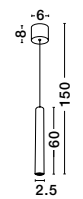

Adjustable

**ULTRATHIN - 9184024**

Sandy Black Aluminium  
LED 7x3 Watt 230 Volt  
1260Lm 3000K IP20  
D: 40 H: 150 cm

Adjustable

**ULTRATHIN - 9184023**

Sandy White Aluminium  
LED 7x3 Watt 230 Volt  
1260Lm 3000K IP20  
D: 40 H: 150 cm