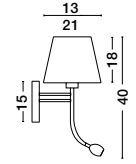

VALENCIA - 8127402

Chrome Aluminium & White Shade
Adjustable Switch On/Off
LED Samsung 3 Watt
190Lm 3000K
E27 1x40 Watt 230 Volt
IP20 Bulb Excluded
L: 21 W: 25 H: 40 cm