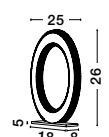

CILION - 9011136

Brass Gold Aluminium
& Acrylic
LED 20 Watt 230 Volt
1276Lm 2953K IP20
D: 25 W: 7 H: 26 cm