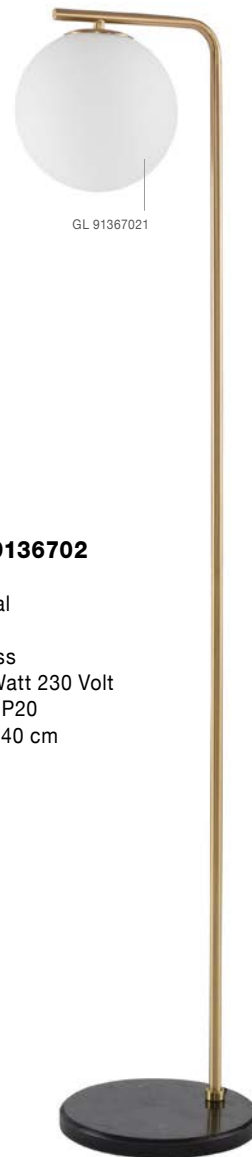

GL 99881691

**OBITAR - 9988170**

Opal Glass  
Brass Gold Metal  
LED G9 1x5 Watt 230 Volt  
IP20 Bulb Excluded  
L: 20 W: 15 H: 47.6 H<sub>2</sub>: 120 cm

GL 91853611

**ALVAREZ - 9185361**

Satin Gold Metal  
& Black Marble  
White Opal Glass  
LED E14 1x5 Watt 230 Volt  
Bulb Excluded IP20  
L: 22 W: 15 H: 51 cm