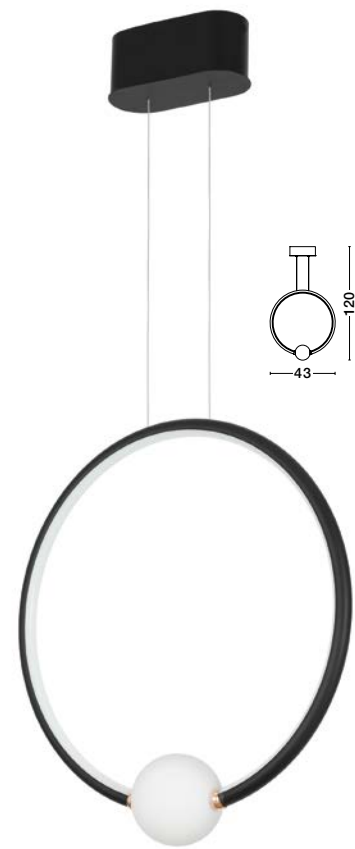

shape  
03

**CELIA - 9820605**  
Dimmable

Black Aluminium  
Opal Glass  
LED 25.6 Watt 230 Volt  
1370Lm 3000K IP20  
D: 43 W: 10 H: 120 cm

**CELIA - 9820603**  
Dimmable

Black Aluminium  
Opal Glass  
LED 44.2 Watt 230 Volt  
2660Lm 3000K IP20  
L: 100 W: 28 H: 120 cm