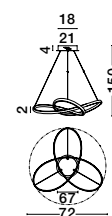

FUSION - 1701101001

White Aluminium & Acrylic
LED 53 Watt 230 Volt
4081Lm 3000K IP20
D: 72 H: 150 cm