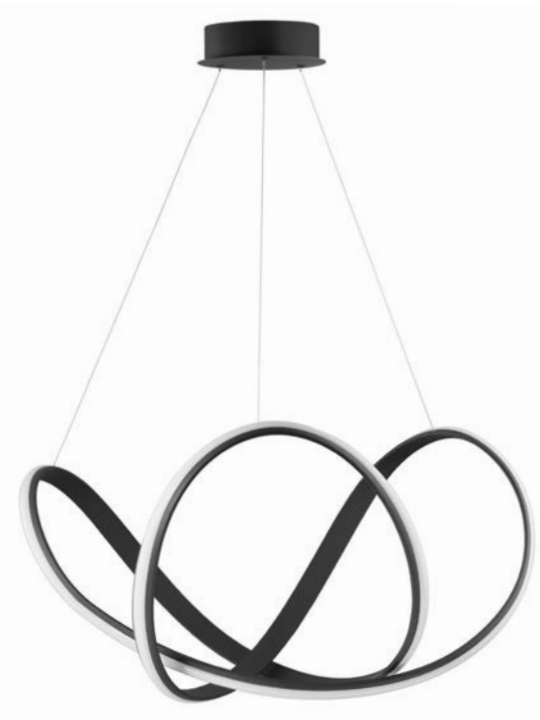

APUS - 9348051
Dimmable
Sandy Black Aluminium
& Acrylic
LED 50 Watt 230 Volt
2158Lm 3000K IP20
D: 70 H: 120 cm

LED WARM WHITE A++-A DRIVER INCL.