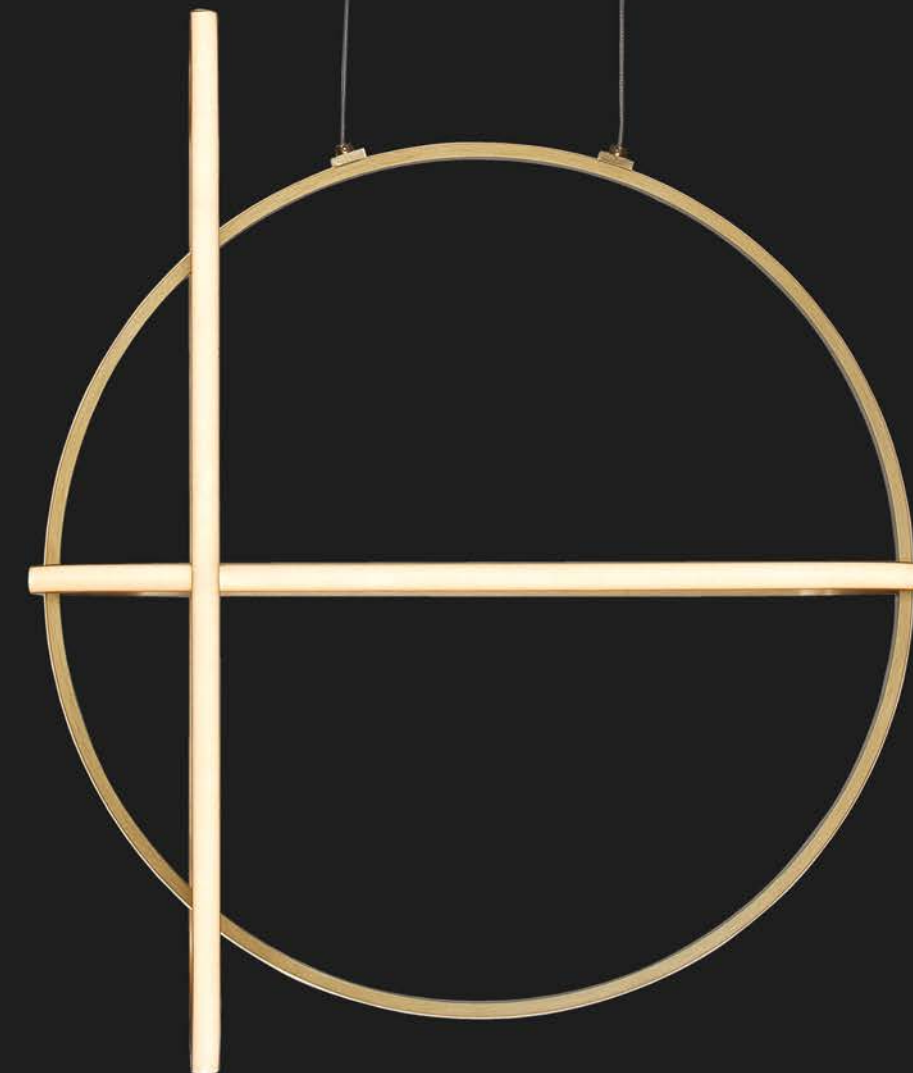

**ARTE - 9113122**

Dimmable

Gold Aluminium  
& Acrylic  
LED 31.2 Watt 230 Volt  
2142Lm 3000K IP20  
L: 90 H1: 13 H2: 120 cm

**ARTE - 9113842**

Dimmable

Gold Aluminium  
& Acrylic  
LED 38.4 Watt 230 Volt  
2604Lm 3000K IP20  
L: 66 W: 53 H: 18 cm