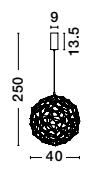

SOLE - 9186002

Gold Metal
LED 21.6 Watt 230 Volt
2520Lm 3000K IP20
D: 40 H: 250 cm