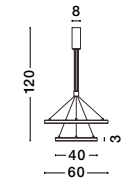

**EMPATIA - 9174108**

Dimmable  
Sandy White Aluminium  
& Acrylic  
LED 108 Watt 230 Volt  
7560Lm 3000K IP20  
D<sub>1</sub>: 80 D<sub>2</sub>: 60 D<sub>3</sub>: 40 H: 150 cm

**EMPATIA - 9172635**

Dimmable  
Sandy Black Aluminium & Acrylic  
LED 35 Watt 230 Volt  
2450Lm 3000K IP20  
D: 60 H: 120 cm