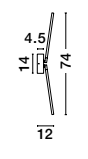

RACCIO - 9180722
Brass Gold Metal & Acrylic
LED 9.2 Watt 230 Volt
560Lm 3000K IP20
L: 74 W: 12 H: 14 cm