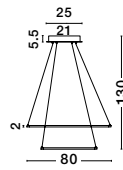

**ASTERION - 9910020**  
Dimmable

White Acrylic Diffuser  
LED 24 Watt 230 Volt  
1680Lm 3000K-4000K-5500K IP20  
D: 41 H: 9.5 cm

Adjustable

**FERROL - 6265003**

Dimmable

Coffee Brown Aluminium & Acrylic Adjustable  
LED 85 Watt 230 Volt  
4500Lm 3000K IP20  
D: 80 H: 130 cm