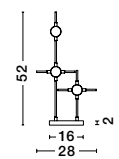

ATOMO - 9280673

Gold Metal & Acrylic
LED 3 x 2.4 Watt 230 Volt
504Lm 3000K IP20
L: 28 W: 9 H: 52 cm