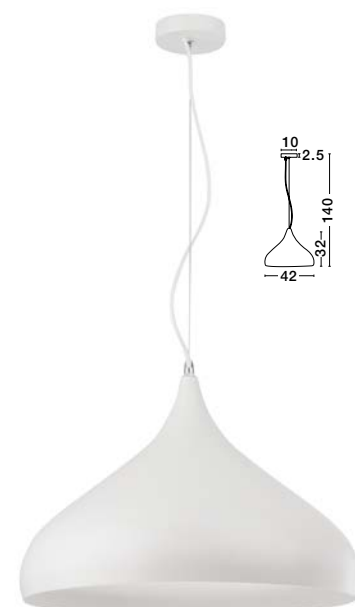

ET 90778821

ET 90778821

**VOLCANO - 9077882**

Metal & Acrylic Diffuser  
Sandy White Outside  
Sandy White Inside  
LED 33 Watt 230 Volt  
1680Lm 3000K IP20  
D: 45 H: 22 H2: 120 cm

**BENICIO - 8809101**

Black Metal  
Black Fabric Wire  
LED E27 1x12 Watt 230 Volt  
IP20 Bulb Excluded  
D: 42 H1: 32 H2: 140 cm