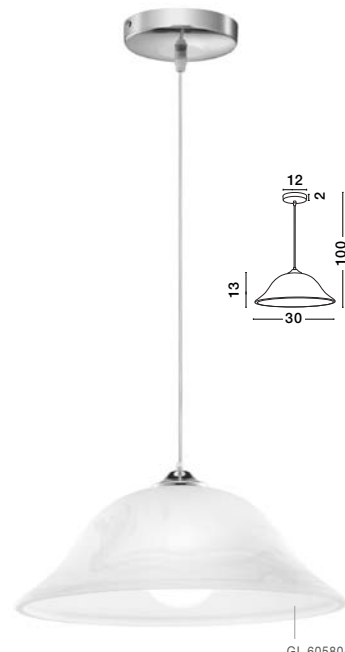

VINCA - 605804

Chrome Metal
Alabaster Glass
LED E27 1x12 Watt 230 Volt
IP20 Bulb Excluded
D: 30 H1: 13 H2: 100 cm

GL 6058041

GL 6004031

ANCO - 600403

White Satinated Glass
Chrome Metal
LED E27 1x12 Watt 230 Volt
IP20 Bulb Excluded
Packing 6 pcs
L: 30 W: 7.5 H: 16 cm

GL 6058031

GIORNO - 605803

Alabaster Glass
Chrome Metal
LED E27 1x12 Watt 230 Volt
IP20 Bulb Excluded
Packing 12 pcs
L: 30 W: 7.5 H: 16 cm