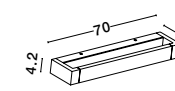

LINE - 9117320

Sandy White Aluminium
& Acrylic
LED 20 Watt 230 Volt
Lm 3000K IP20
L: 70 W: 9 H: 4.2 cm