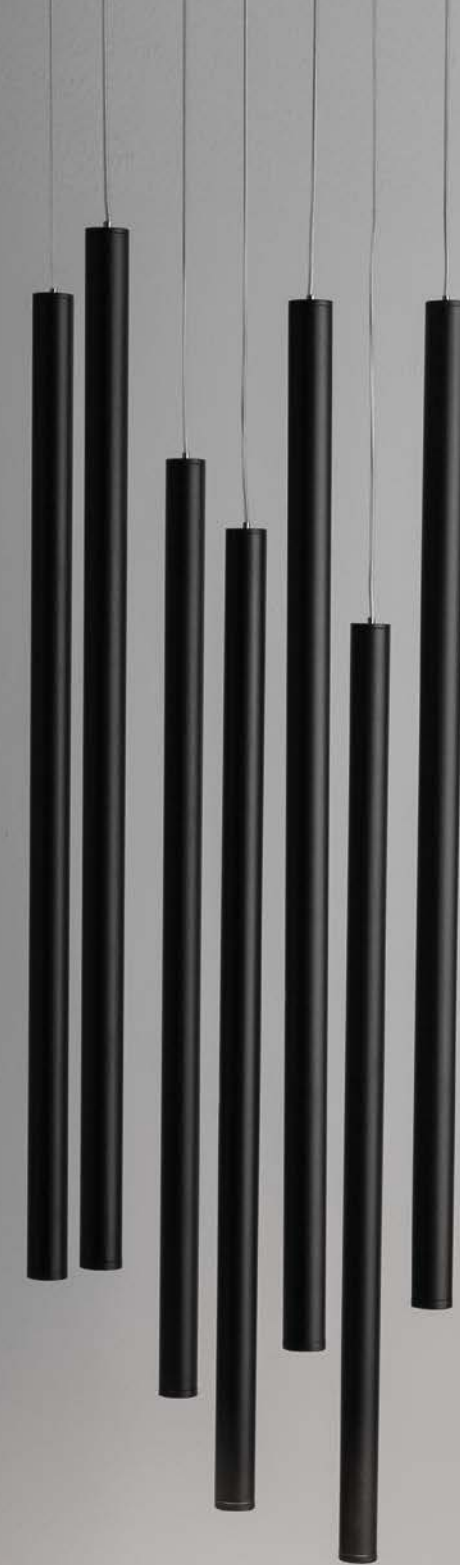

Rotating & Adjustable

**MARCE . 9028811**

Gold Aluminium  
Clear Glass  
LED 5 Watt 230 Volt  
250Lm 3000K IP20  
D: 12 W: 14.5 H: 400 cm

Rotating & Adjustable

**MARCE . 9028813**

Gold Aluminium  
Clear Glass  
LED 15 Watt 230 Volt  
750Lm 3000K IP20  
D: 12 W: 14.5 H: 400 cm