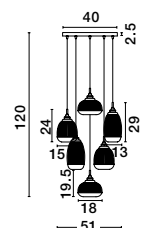

vintage  
12

**MOND - 9731216**

Satin Gold Metal  
Clear Glass  
LED E14 3x5 Watt 230 Volt  
IP20 Bulb Excluded  
L: 76.5 W: 18 H: 120 cm

**MOND - 9731215**

Satin Gold Metal  
Clear Glass  
LED E14 6x5 Watt 230 Volt  
IP20 Bulb Excluded  
D: 51 H: 120 cm