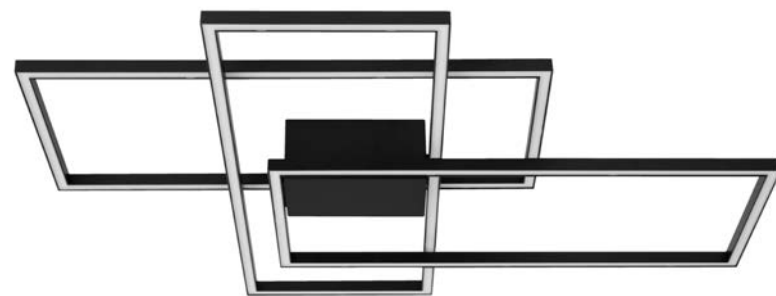

BILBAO - 9508431

Dimmable

Matt Black Aluminium
& Acrylic
LED 55 Watt 230 Volt
3550Lm 3000K IP20
L: 90 W: 67 H: 9 cm