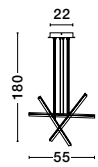

LIOR - 9010033

Sandy Black Aluminium
& Acrylic
LED 40 Watt 230 Volt
2890Lm 3000K IP20
L: 55 W: 55 H: 180 cm