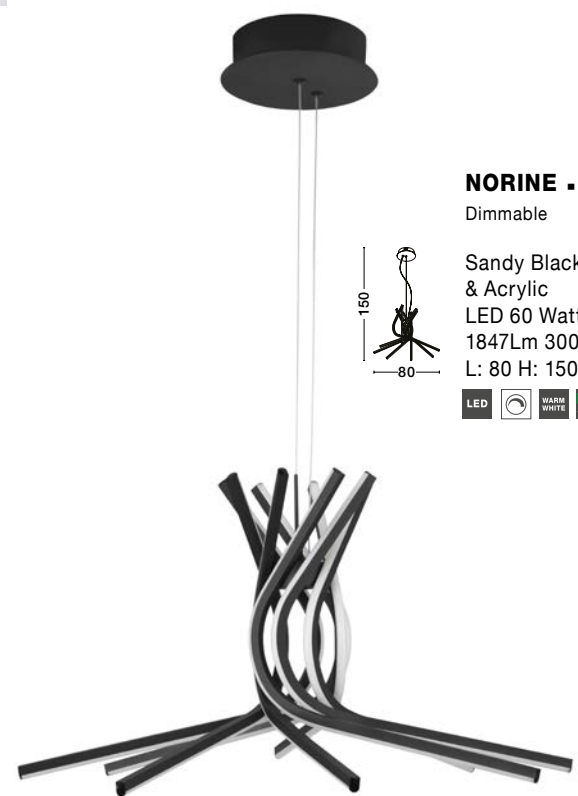

NORINE - 9100282
Dimmable

Sandy Black Aluminium
& Acrylic
LED 50 Watt 230 Volt
1450Lm 3000K IP20
L: 50 H: 150 cm

NORINE - 9100281
Dimmable