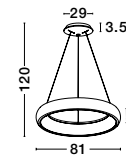

ALBI - 8105603 D

Dimmable

Sandy White Aluminium & Acrylic
LED 80 Watt 230 Volt
4000Lm 3000K IP20
D: 81 H: 120 cm