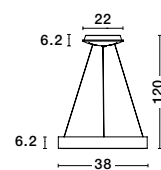

RANDO THIN - 9453430

Dimmable

Sandy White Aluminium
& Acrylic
LED 30 Watt 230 Volt
1950Lm 3000K IP20
D: 38 H: 120 cm

ET 94534301