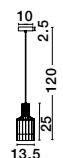

CARTER - 9001703

Black Aluminium
& Crystal
LED E27 1x12 Watt 230 Volt
IP20 Bulb Excluded
D: 13.5 H: 25 H: 120 cm