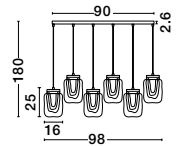

GRANI - 9160286

Dimmable

Brushed Gold Steel
Amber & Gold Glass
LED 6x4 Watt 230 Volt
708Lm 3000K IP20
L: 98 W: 16 H: 180 cm