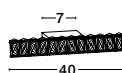

CORONA - 83399202

Chrome Aluminium
K9 Crystal
LED 8 Watt 230 Volt
480Lm 3000K IP20
L: 40 W: 7 H: 7 cm