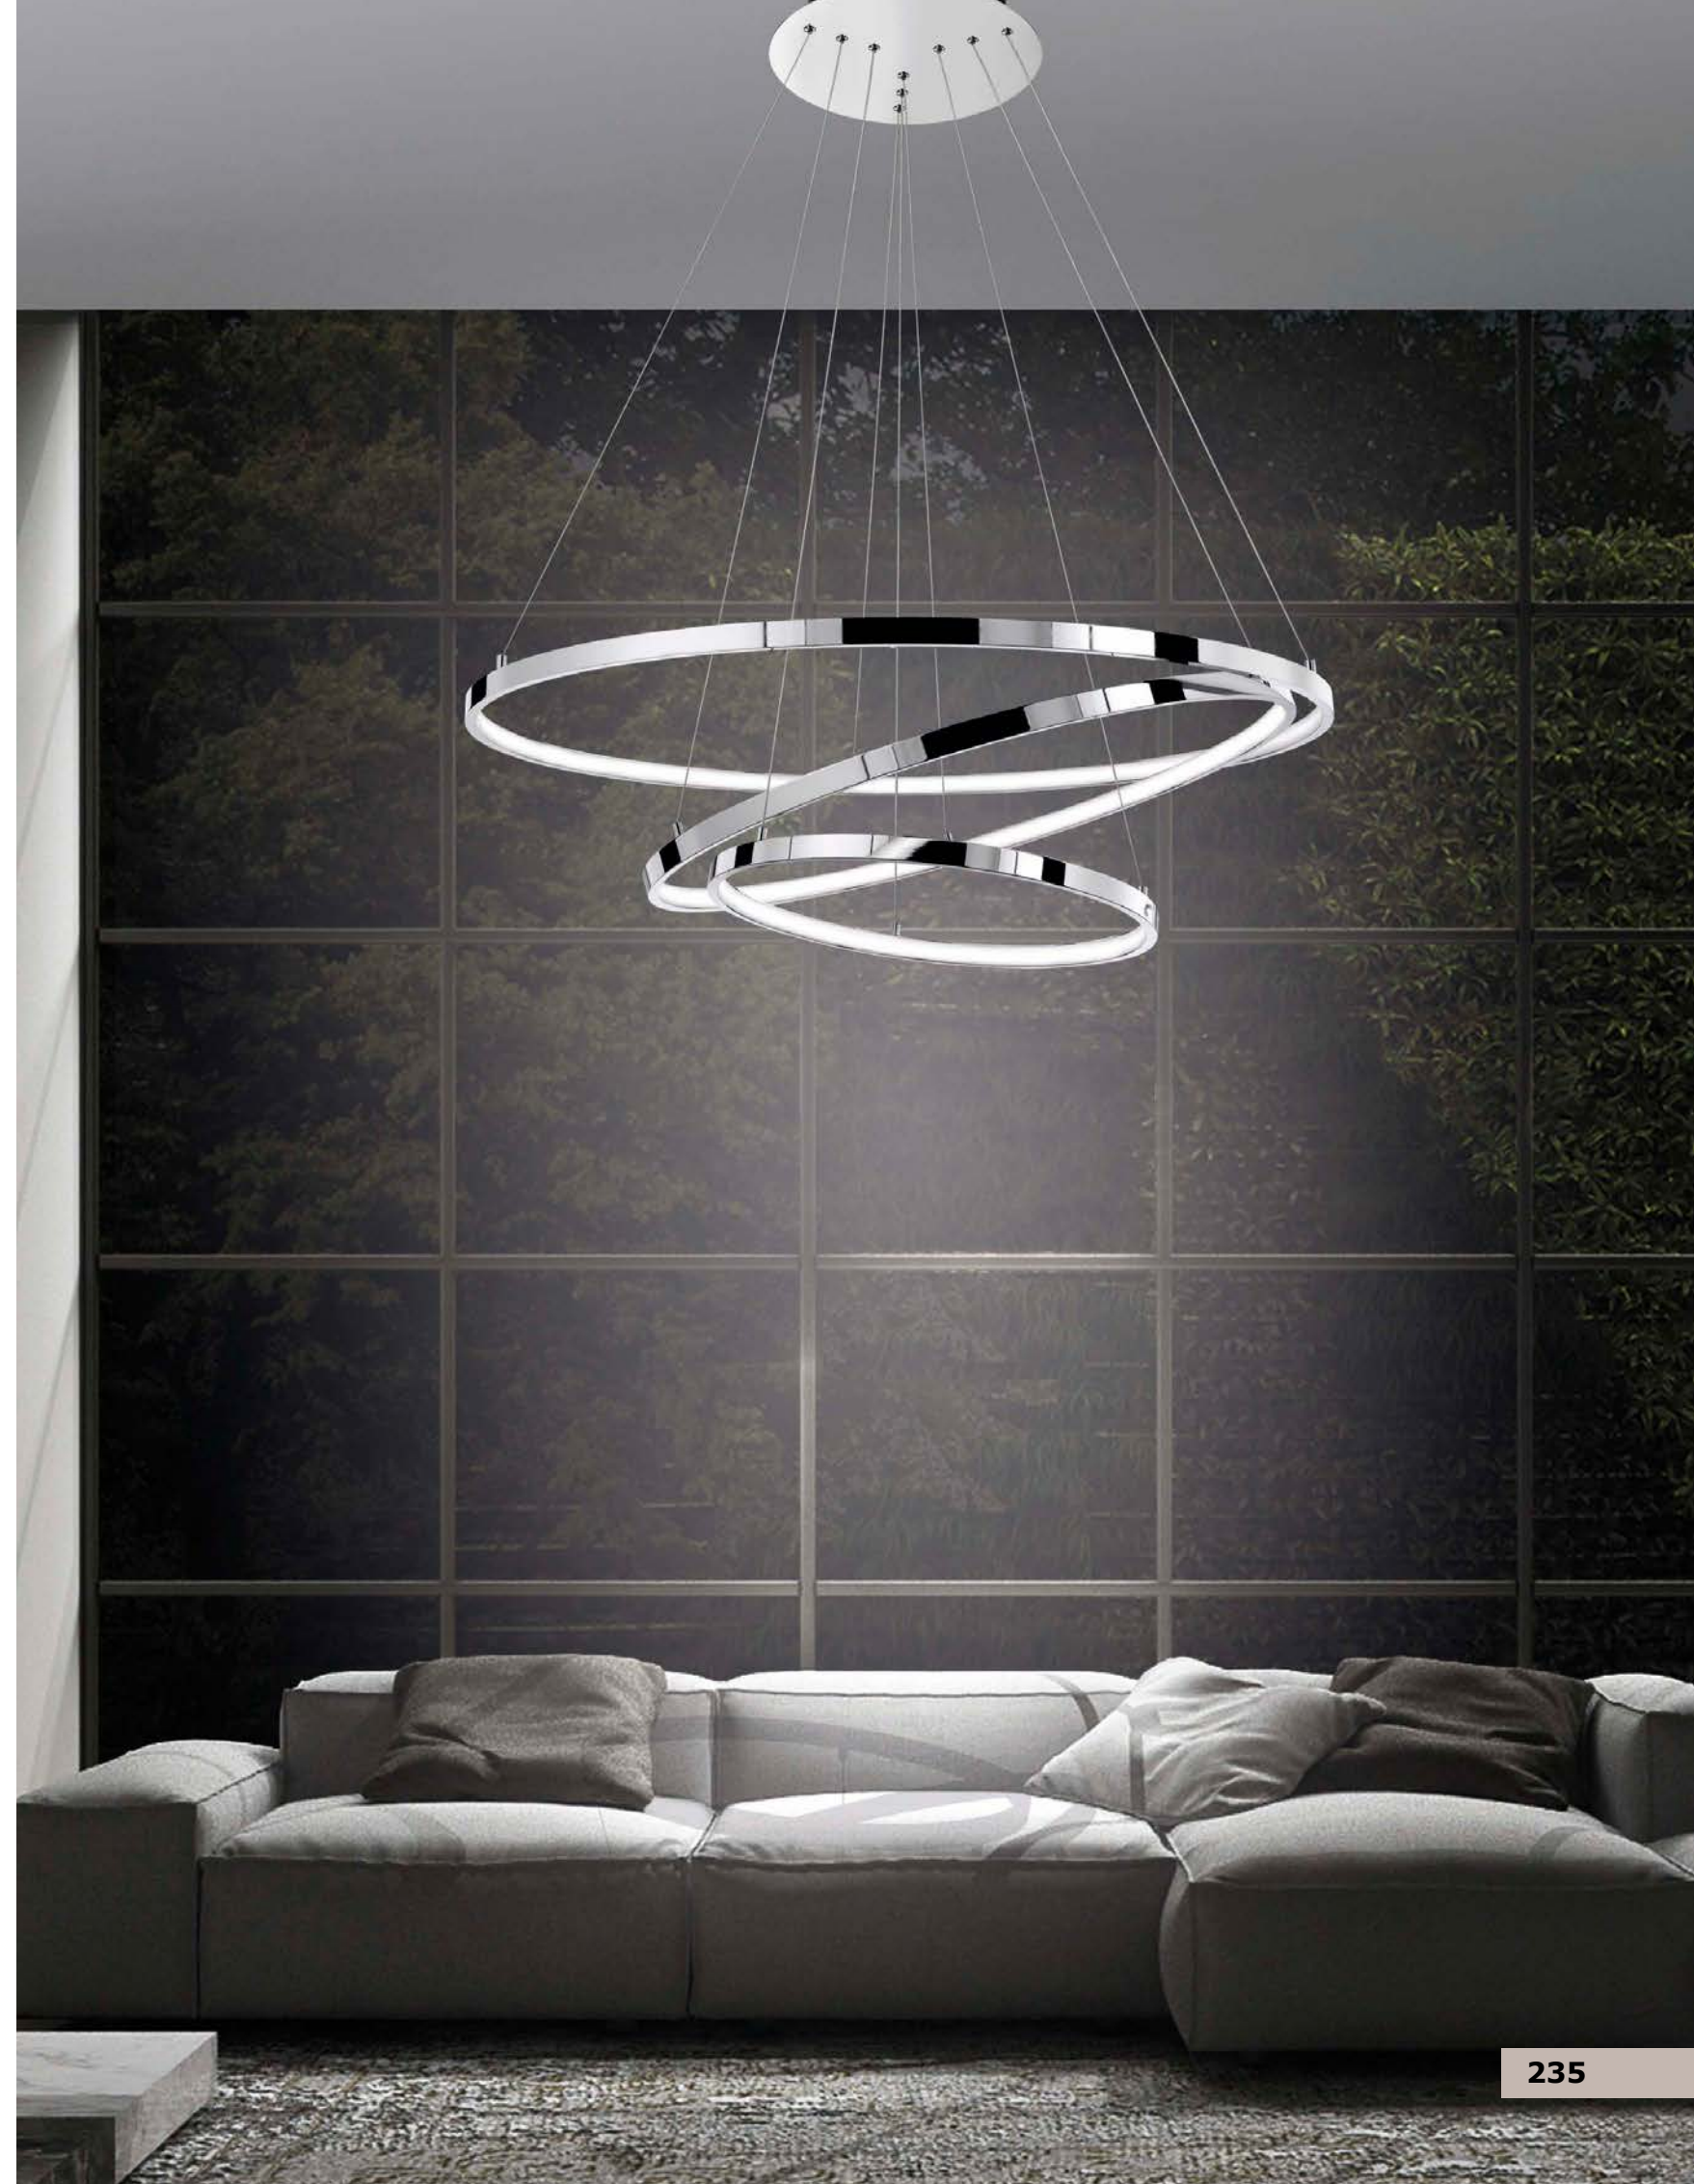

ARIA - 17222004 | 17222004 D
Not Dimmable | Dimmable

Chrome Aluminium & Acrylic
Adjustable
LED 145 Watt 230 Volt
8100Lm 3000K IP20
D: 80 H: 120 cm

ARIA - 17222003 | 17222003 D
Not Dimmable | Dimmable

Chrome Aluminium & Acrylic
Adjustable
LED 85 Watt 230 Volt
4500Lm 3000K IP20
D: 60 H: 120 cm