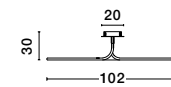

FUNGO - 9357085

Dimmable

Chrome Aluminium & Acrylic
LED 47 Watt 230 Volt
2630Lm 3000K IP20
D: 102 H: 30 cm