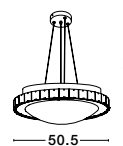

**ELEGANT - 5157204**  
 Metal Matt White  
 Cream Shade & Crystal  
 LED E14 1x5 Watt 230 Volt  
 IP20 Bulb Excluded  
 W: 25 H: 35 cm

**PALERMO - 7311404**

Chrome Metal  
White Glass & K9 Crystal  
LED E27 4x12 Watt 230 Volt  
IP20 Bulb Excluded  
D: 50.5 H: 100 cm