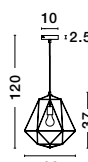

PIETRA - 8801601

Black Metal
LED E27 1x12 Watt 230 Volt
IP20 Bulb Excluded
D: 28 H1: 37 H2: 120 cm