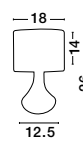

S 76051631

**ROZIA - 7605163**

Matt White Metal  
White Fabric Shade  
LED E27 1x12 Watt 230 Volt  
IP20 Bulb Excluded  
D: 18 H: 14 H: 26 cm

S 88070021

**ADA - 8807002**

Gray Metal  
Gray Fabric Shade  
LED E27 1x12 Watt 230 Volt  
IP20 Bulb Excluded  
D: 25 H: 37 cm