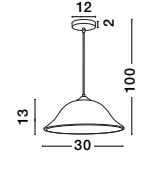

VINCA - 605804

Chrome Metal
Alabaster Glass
LED E27 1x12 Watt 230 Volt
IP20 Bulb Excluded
D: 30 H1: 13 H2: 100 cm

GL 6058041