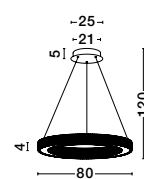

FIORE . 9285810
Dimmable

Antique Gold Brass
Aluminium & Acrylic
LED 80 Watt 230 Volt
4452Lm 3000K IP20
D: 80 H: 120 cm