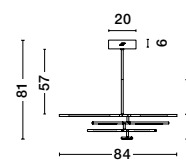

**RACCIO - 9180714**

Dimmable

Black Metal & Acrylic  
LED 48 Watt 230 Volt  
3360Lm 3000K IP20  
L: 94.5 W: 94.5 H: 21 cm

**RACCIO - 9180780**

Dimmable

Black Metal & Acrylic  
LED 40 Watt 230 Volt  
2800Lm 3000K IP20  
L: 84 W: 80 H: 81 cm