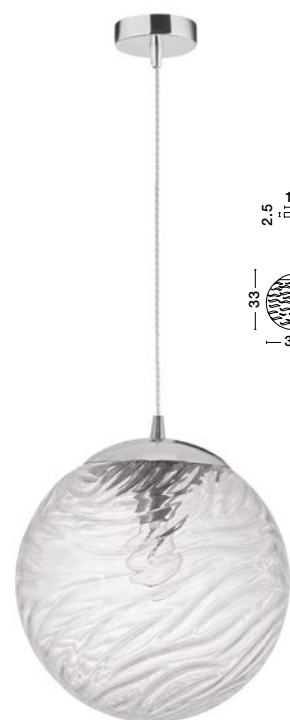

GL 9382261

**FICATO - 9988246**  
Chrome Metal  
Clear Glass  
LED E27 1x12 Watt 230 Volt  
IP20 Bulb Excluded  
D: 24.5 H: 33 H<sub>2</sub>: 120 cm

**FICATO - 9988247**  
Brass Metal  
Champagne Glass  
LED E27 1x12 Watt 230 Volt  
IP20 Bulb Excluded  
D: 24.5 H: 33 H<sub>2</sub>: 120 cm