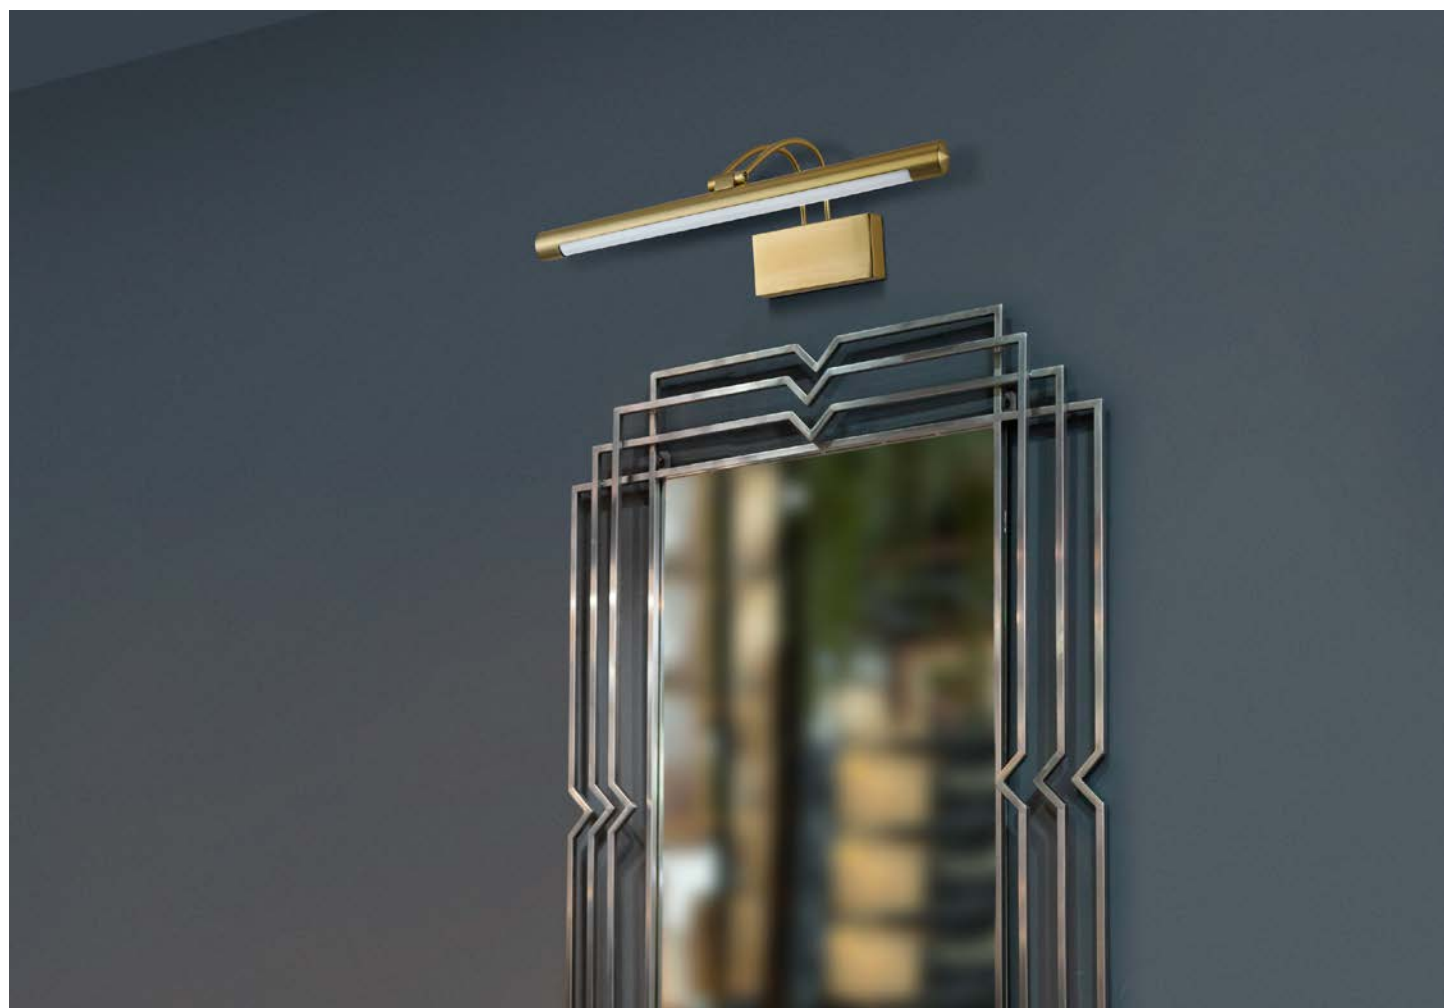

Adjustable

**MARNELL - 9117302**

Nickel Metal & Acrylic  
LED 12 Watt 230 Volt  
801Lm 3000K IP20  
L: 37.6 W: 20.5 H: 5.5 cm

**TIFFANY - 9141288**

Brass Aluminium & Acrylic  
LED 12 Watt 230 Volt  
720Lm 4000K IP20  
L: 57 W: 20 H: 12.5 cm