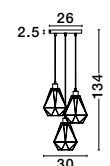

PIETRA - 673601
Black Metal
LED E27 1x12 Watt 230 Volt
IP20 Bulb Excluded
D: 20 H1: 18.5 H2: 120 cm