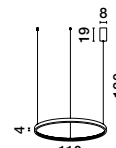

PRESTON . 9285110

Dimmable

Antique Gold Brass
Aluminium & Acrylic
LED 60 Watt 230 Volt
4030Lm 3000K IP20
D: 110 H: 120 cm