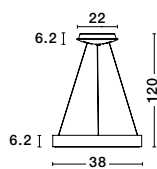

RANDO THIN - 9453431

Dimmable

Sandy Black Aluminium
& Acrylic
LED 30 Watt 230 Volt
1950Lm 3000K IP20
D: 38 H: 120 cm