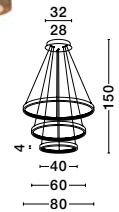

PRESTON . 9862853
Dimmable

Antique Gold Brass
Aluminium & Acrylic
LED 112 Watt 230 Volt
4731Lm 3000K IP20
D: 80 H: 150 cm