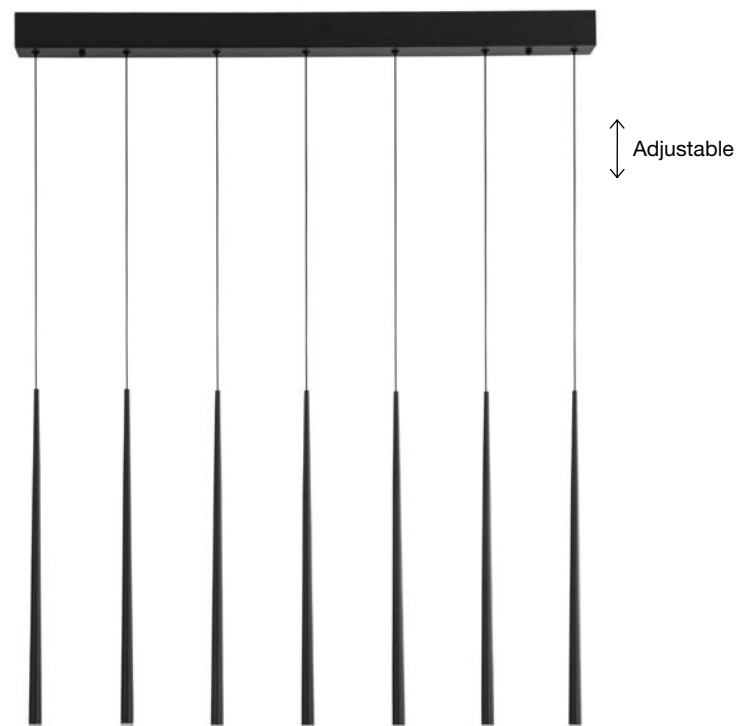

GIONO - 9601007

Sandy Black Aluminium & Acrylic
LED 7x3 Watt 230 Volt
1260Lm 3000K IP20
L: 90 W: 5 H1: 51 H2: 180 cm