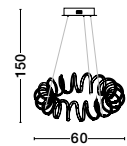

ZINIA - 9817462

Gold Leaf Aluminium
& Silicone
LED 45 Watt 230 Volt
3375Lm 3000K IP20
D: 60 H: 150 cm