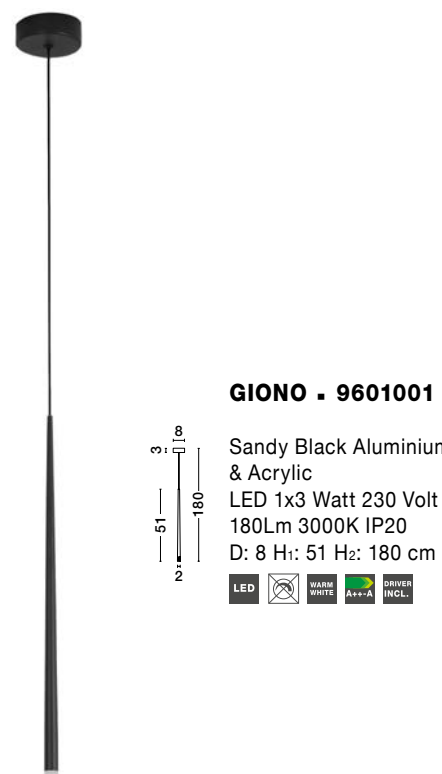

**GOCCIO - 9504001**

Black Aluminium & Steel  
Black Fabric Wire  
LED 5x7 Watt 230 Volt  
1065Lm 3000K IP20  
L: 110 W: 4.5 H: 60 Hz: 160 cm

**GIONO - 9601007**

Sandy Black Aluminium & Acrylic  
 LED 7x3 Watt 230 Volt  
 1260Lm 3000K IP20  
 L: 90 W: 5 H1: 51 H2: 180 cm