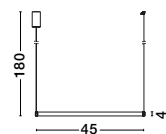

ORLANDO - 86016804

Antique Brass
Aluminium & Acrylic
LED 18 Watt 230 Volt
1020Lm 3000K IP20
D: 45 H: 180 cm