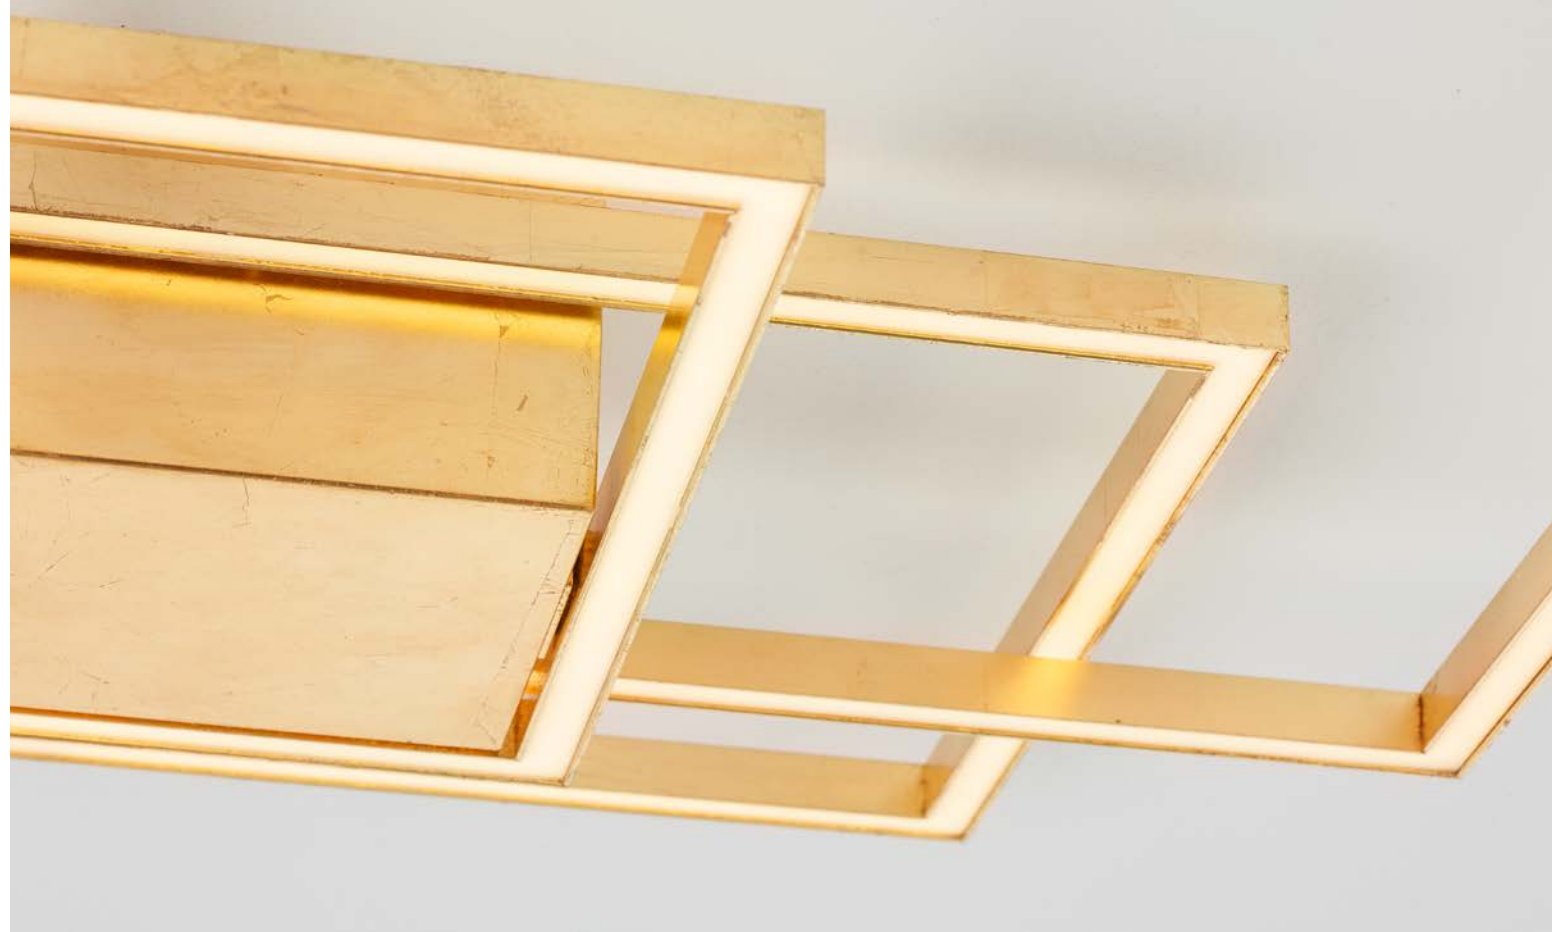

**BILBAO - 9500831**

Golden Leaf Aluminium  
& Acrylic  
LED 42 Watt 230 Volt  
2650Lm 3000K IP20  
L: 56 W: 56 H: 8.5 cm

**BILBAO - 9500821**

Golden Leaf Aluminium  
& Acrylic  
LED 25 Watt 230 Volt  
1600Lm 3000K IP20  
L: 46 W: 46 H: 6.5 cm