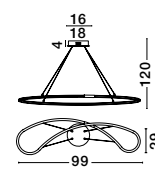

MARTINO - 8101241

Chrome Aluminium & Acrylic
LED 33 Watt 230 Volt
2150Lm 3000K IP20
L: 99 W: 29 H: 120 cm