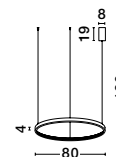

PRESTON . 9285801

Dimmable

Antique Gold Brass
Aluminium & Acrylic
LED 50 Watt 230 Volt
2727Lm 3000K IP20
D: 80 H: 120 cm