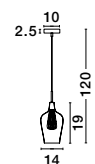

FILO - 1500202831

Chrome Aluminium
Clear Glass & Gold Frame
LED G9 1x5 Watt 230 Volt
IP20 Bulb Excluded
D: 14 H: 19 H2: 120 cm

GL 15002028211