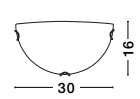

GL 6058041

GL 6004031

**ANCO - 600403**

White Satinated Glass  
Chrome Metal  
LED E27 1x12 Watt 230 Volt  
IP20 Bulb Excluded  
Packing 6 pcs  
L: 30 W: 7.5 H: 16 cm

GL 6058031

**GIORNO - 605803**

Alabaster Glass  
Chrome Metal  
LED E27 1x12 Watt 230 Volt  
IP20 Bulb Excluded  
Packing 12 pcs  
L: 30 W: 7.5 H: 16 cm