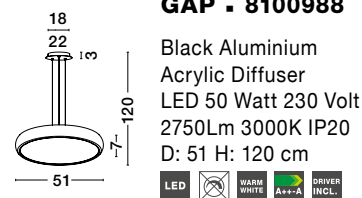

ET 81009821

**GAP - 8100982**

Black Aluminium  
Acrylic Diffuser  
LED 38 Watt 230 Volt  
2090Lm 3000K IP20  
D: 41 H: 9 cm

ET 81009841

**GAP - 8100984**

Black Aluminium  
Acrylic Diffuser  
LED 50 Watt 230 Volt  
2750Lm 3000K IP20  
D: 51 H: 9 cm