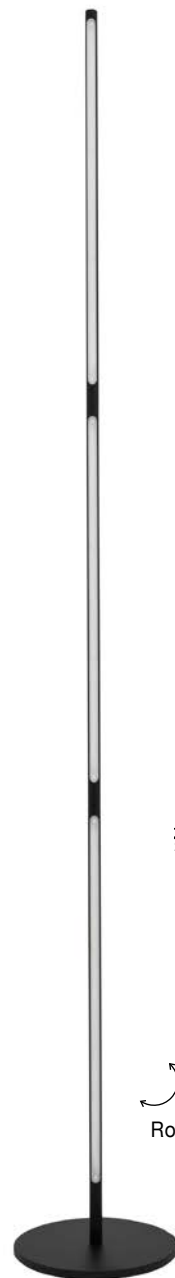

**HANDY - 9183252**  
 Sandy Black Aluminium  
 & Acrylic  
 Rotating  
 LED Samsung 22 Watt 230 Volt  
 2000Lm 3000K IP20  
 D: 16 H: 113 cm

**HANDY - 9183251**  
 Sandy Black Aluminium  
 & Acrylic  
 Rotating - Switch On/Off  
 LED Samsung 25 Watt 230 Volt  
 2600Lm 3000K IP20  
 D: 2 H: 171 cm