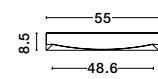

LUTON - 9818452

Sandy Black Aluminium
Matt White Acrylic Diffuser
LED 47 Watt 230 Volt
3525Lm 3000K IP20
D: 55 H: 8.5 cm