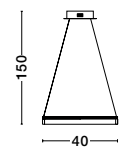

**JERTUNA - 9545221**

Gold Aluminium & Acrylic  
LED 21 Watt 230Volt  
1402Lm 3000K IP20  
L: 32 W: 32 H: 11.5 cm

**JERTUNA - 9545330**

Gold Aluminium & Acrylic  
LED 30 Watt 230 Volt  
1869Lm 3000K IP20  
D: 53 H: 11.5 cm