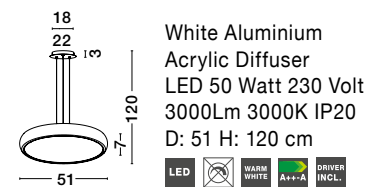

**ESTEVA - 9053553**  
Dimmable

Coffee Brown Aluminium  
& Acrylic  
LED 48 Watt 230 Volt  
2400Lm 3000K IP20  
D: 65 H: 150 cm

ET 81009871

**GAP - 8100987**

White Aluminium  
Acrylic Diffuser  
LED 50 Watt 230 Volt  
3000Lm 3000K IP20  
D: 51 H: 120 cm