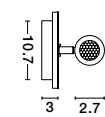

Adjustable

**AMADEO - 8223602**

Black Aluminium & Acrylic  
Adjustable  
Switch On/Off  
LED Edison 6 Watt 230 Volt  
528Lm 3000K IP20  
L: 12 W: 12 H: 12 cm

Rotating & Adjustable

**PENOR - 9081221**

Sandy White  
Aluminium & Acrylic  
Switch On/Off  
LED Cree 9 Watt 230 Volt  
780Lm 3000K IP20  
D: 14 W: 5.7 H: 14 cm