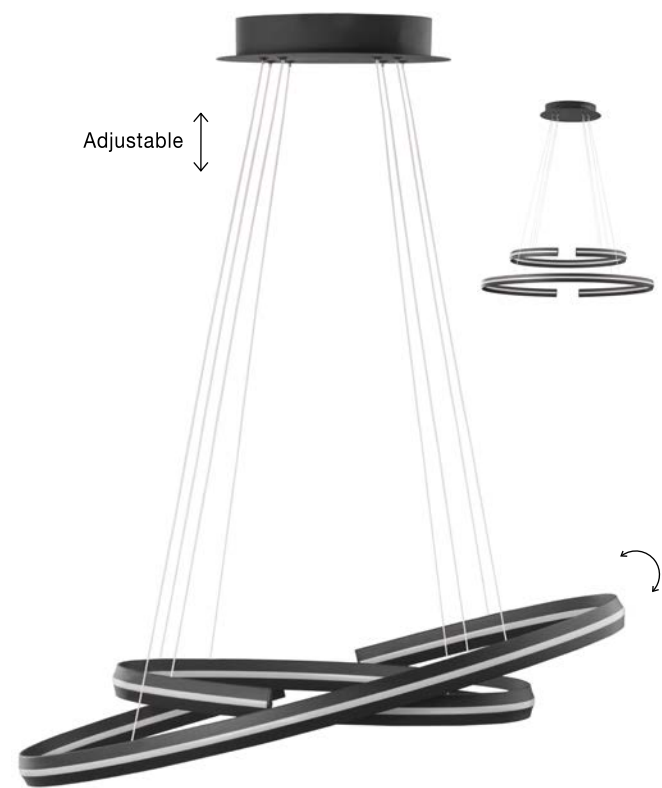

TORRENTE - 9392011

Dimmable

Sandy Black Aluminium & Acrylic
Adjustable
LED 55 Watt 230 Volt
2475Lm 3000K IP20
D: 80 W: 40 H: 120 cm