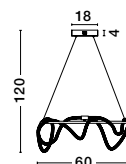

CERELIA - 9082092

Dimmable
Brass Gold Metal
& Fiber braided Silicone Tube
LED 34 Watt 230 Volt
2271Lm 3000K IP20
D: 60 H: 120 cm