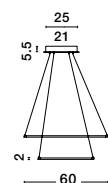

ARIA - 17222004 | 17222004 D
Not Dimmable | Dimmable

Chrome Aluminium & Acrylic
Adjustable
LED 145 Watt 230 Volt
8100Lm 3000K IP20
D: 80 H: 120 cm

ARIA - 17222003 | 17222003 D
Not Dimmable | Dimmable

Chrome Aluminium & Acrylic
Adjustable
LED 85 Watt 230 Volt
4500Lm 3000K IP20
D: 60 H: 120 cm