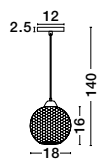

VIENTI - 8103996

Black Metal
Ochra Glass
LED E27 1x12 Watt 230 Volt
IP20 Bulb Excluded
D: 18 H1: 16 H2: 140 cm