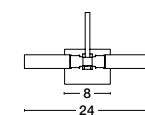

GL 6022011

**POLO - 602201**

Opal Glass & Satin Nickel  
LED E14 3x5 Watt 230 Volt  
IP44 Bulb Excluded  
L: 50 W: 4 H: 8 cm

IP44

GL 716066011

**DRITTO - 71606601**

Opal Glass  
Chrome Aluminium  
LED G9 2x5 Watt 230 Volt  
IP44 Bulb Excluded  
L: 24 W: 13 H: 11 cm