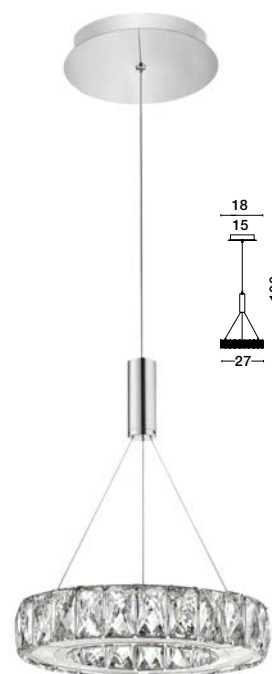

CORONA - 7402402

Chrome Aluminium
Acrylic & Crystal
LED 12 Watt 230 Volt
720Lm 3500K IP20
D: 27 H: 100 cm