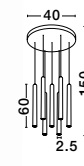

Adjustable

**ULTRATHIN - 9184024**

Sandy Black Aluminium  
LED 7x3 Watt 230 Volt  
1260Lm 3000K IP20  
D: 40 H: 150 cm

Adjustable

**ULTRATHIN - 9184023**

Sandy White Aluminium  
LED 7x3 Watt 230 Volt  
1260Lm 3000K IP20  
D: 40 H: 150 cm