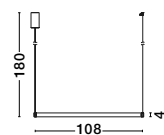

**ORLANDO - 86016801**

Antique Brass  
Aluminium & Acrylic  
LED 35 Watt 230 Volt  
1900Lm 3000K IP20  
D: 108 H: 180 cm

**ORLANDO - 86016803**

Antique Brass  
Aluminium & Acrylic  
LED 23 Watt 230 Volt  
1265Lm 3000K IP20  
D: 65 H: 180 cm