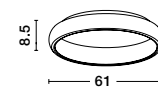

ALBI - 8105617

Dimmable

Sandy Gray Aluminium & Acrylic
LED 50 Watt 230 Volt
3250Lm 3000K IP20
D: 61 H: 8.5 cm