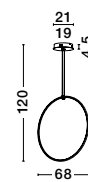

RING - 9820591
Dimmable
Sandy Black Aluminium
& Acrylic
LED 28 Watt 230 Volt
1600Lm 3000K IP20
D: 68 W: 21 H: 120 cm