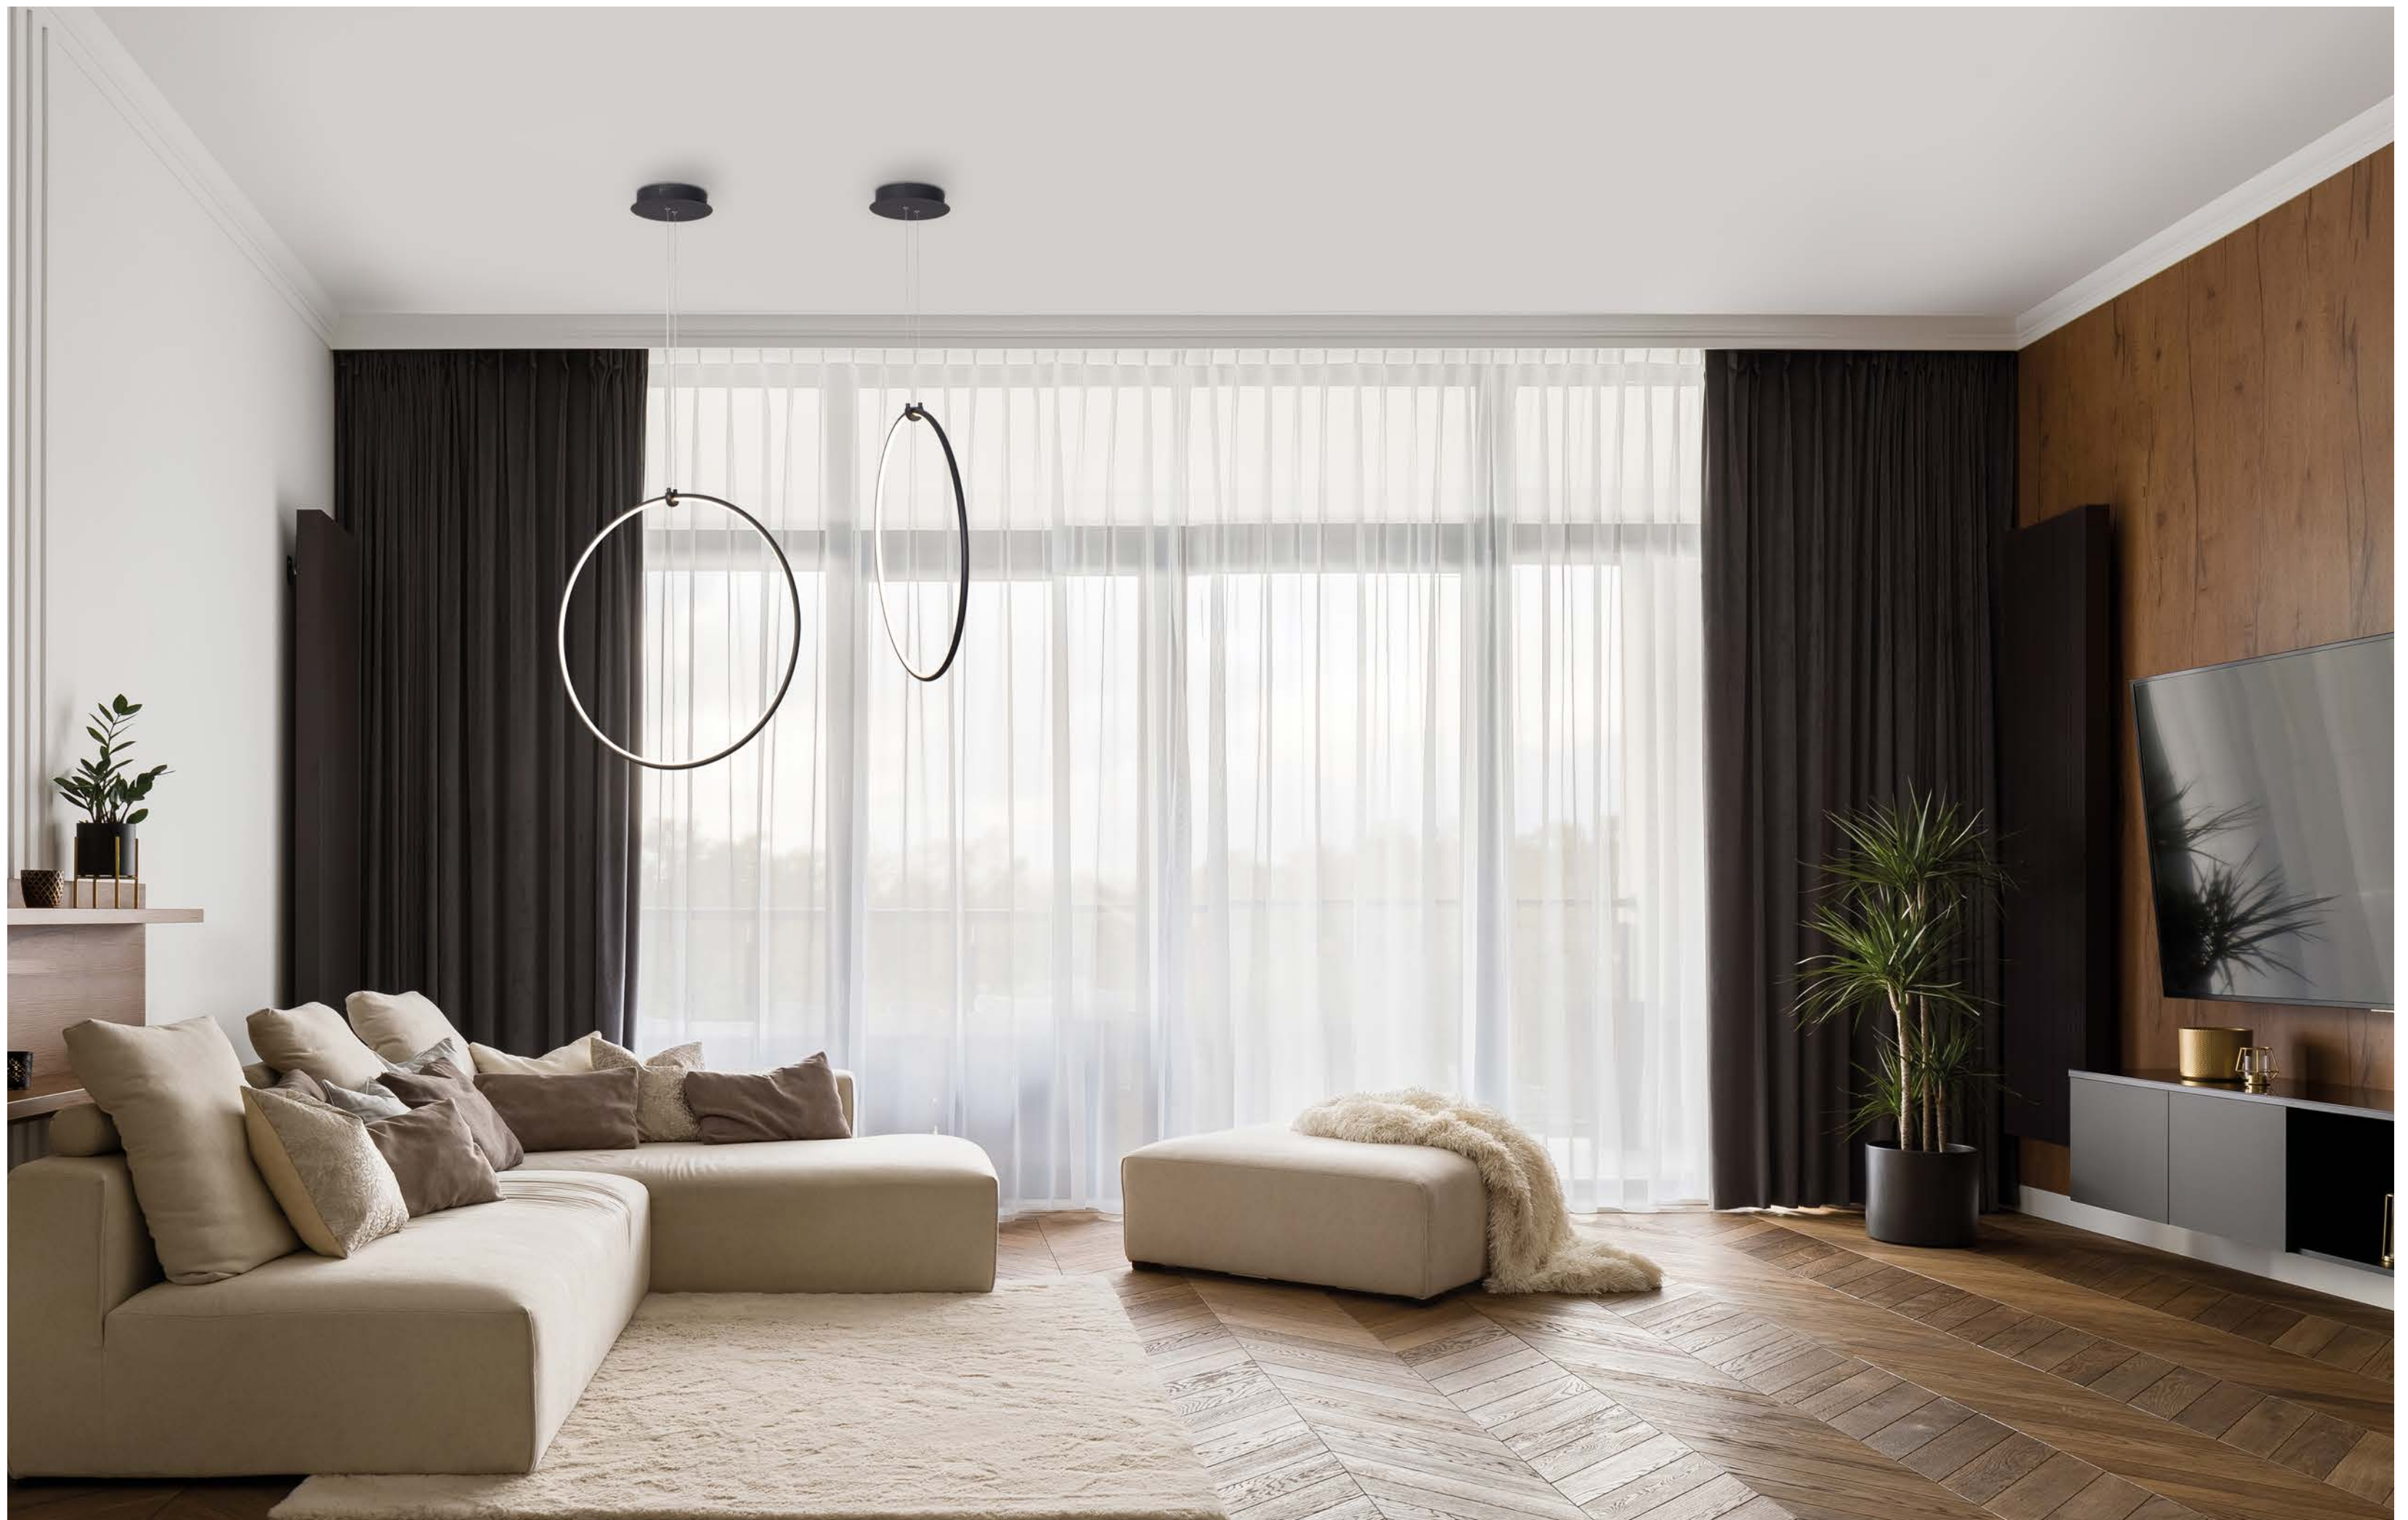

**NORINE - 9100282**  
Dimmable

Sandy Black Aluminium  
& Acrylic  
LED 50 Watt 230 Volt  
1450Lm 3000K IP20  
L: 50 H: 150 cm

**NORINE - 9100281**  
Dimmable

Sandy Black Aluminium  
& Acrylic  
LED 60 Watt 230 Volt  
1847Lm 3000K IP20  
L: 80 H: 150 cm