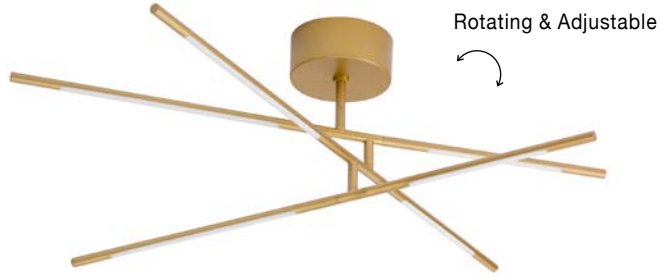

**RACCIO - 9180762**

Dimmable  
 Brass Gold Metal & Acrylic  
 LED 30 Watt 230 Volt  
 2100Lm 3000K IP20  
 L: 84 W: 77 H: 25.5 cm

Rotating & Adjustable

**RACCIO - 9180711**

Brass Gold Metal & Acrylic  
 LED 4.6 Watt 230 Volt  
 280Lm 3000K IP20  
 L: 6 W: 12 H: 37 cm