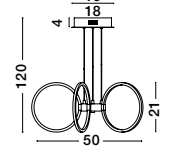

VALLERTI - 81008601
Chrome Aluminium & Acrylic
LED 31 Watt 230 Volt
2200Lm 3000K IP20
D: 50 H: 120 cm