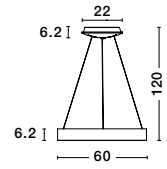

**RANDO THIN - 9453455**

Dimmable

Brushed Coffee Aluminium  
& Acrylic  
LED 50 Watt 230 Volt  
3250Lm 3000K IP20  
D: 60 H: 120 cm

**RANDO THIN - 9453452**

Dimmable

Sandy White Aluminium  
& Acrylic  
LED 50 Watt 230 Volt  
3250Lm 3000K IP20  
D: 60 H: 120 cm