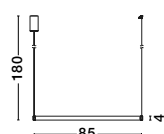

ORLANDO - 86016802

Antique Brass
Aluminium & Acrylic
LED 30 Watt 230 Volt
1650Lm 3000K IP20
D: 85 H: 180 cm