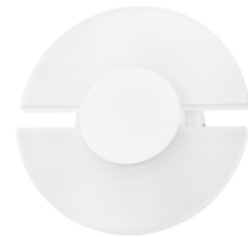

POLSO - 6161202

Matt White Aluminium & Acrylic
LED 6 Watt 230 Volt
390Lm 3000K IP20
D: 15 W: 4.8 cm

POLSO - 6161203

Matt White Aluminium & Acrylic
LED 6 Watt 230 Volt
390Lm 3000K IP20
D: 16 W: 5 cm

POLSO - 6161201

Matt White Aluminium & Acrylic
LED 6 Watt 230 Volt
390Lm 3000K IP20
L: 22.5 W: 4 H: 12 cm

LINE - 9115908

Sandy White Aluminium & Acrylic
LED 2x8 Watt 230 Volt
1056Lm 3000K IP20
L: 30.4 W: 4.8 H: 8 cm

LINE - 9115912

Sandy White Aluminium & Acrylic
LED 2x12 Watt 230 Volt
1823Lm 3000K IP20
L: 50.3 W: 4.8 H: 8 cm