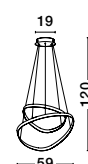

ARIES - 9357061

Dimmable