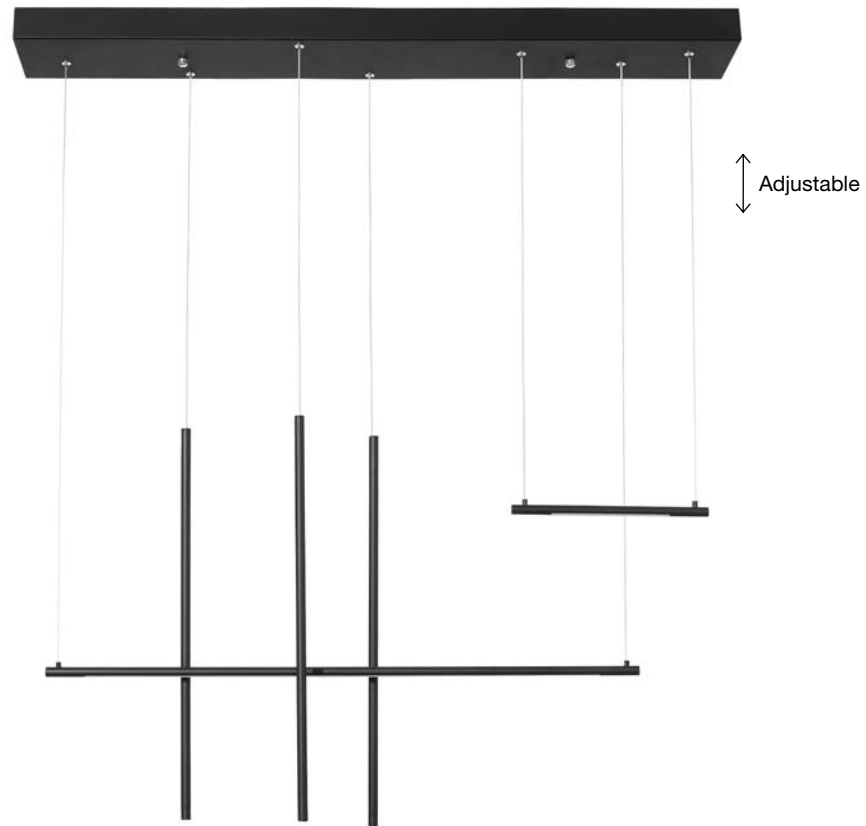

Rotating & Adjustable

**RACCIO - 9180724**

Dimmable

Black Metal & Acrylic  
LED 6.8 Watt 230 Volt  
280Lm 3000K IP20  
L: 36.5 W: 12 H: 40 cm

**ELETTRA - 9088105**

Sandy Black Aluminium  
LED 35 Watt 230 Volt  
2450Lm 3000K IP20  
L: 110 W: 15 H: 200 cm