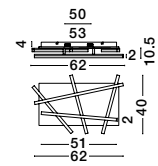

**CESENA - 81002001**

Chrome Aluminium & Acrylic  
LED 63 Watt 230 Volt  
4100Lm 3000K IP20  
L: 85 W: 23 H: 8 cm

**SEVILLE - 81007601**

Chrome Aluminium & Acrylic  
Adjustable  
LED 38 Watt 230 Volt  
2650Lm 3000K IP20  
L: 90 H: 120 cm