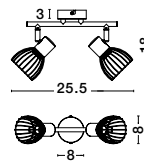

FIUMICINO - 770011

Matt Black Metal
LED E14 2x5 Watt 230 Volt
IP20 Bulb excluded
L: 25.5 W: 8 H: 18 cm