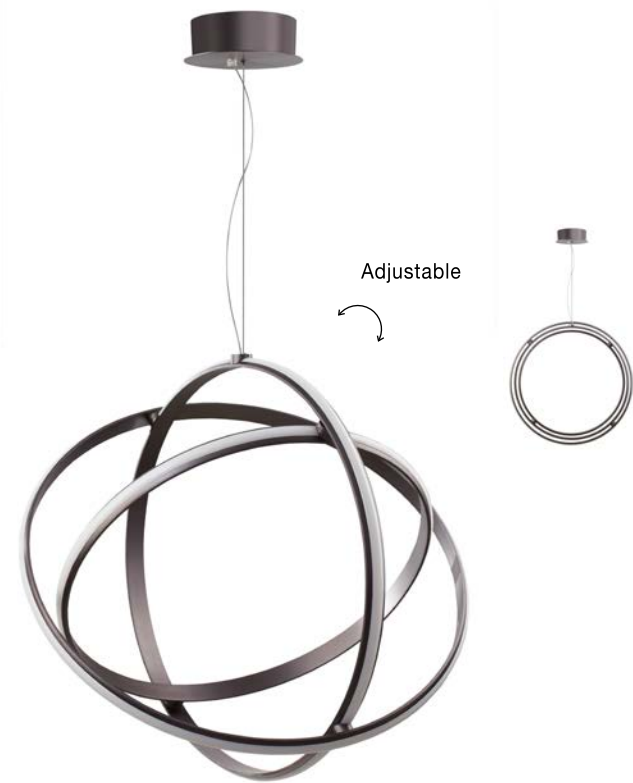

**ARIES - 9357064**

Dimmable

Sandy Black Aluminium  
& Acrylic  
LED 32 Watt 230 Volt  
1770Lm 3000K IP20  
D: 74 H: 120 cm

**PERTONE . 9365012**  
Dimmable

Black Purple Aluminium & Acrylic  
Adjustable  
LED 53 Watt 230 Volt  
2627Lm 3000K IP20  
D: 50 H: 150 cm