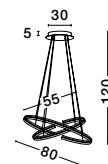

TORRENTE - 9392011

Dimmable

Sandy Black Aluminium & Acrylic
Adjustable
LED 55 Watt 230 Volt
2475Lm 3000K IP20
D: 80 W: 40 H: 120 cm