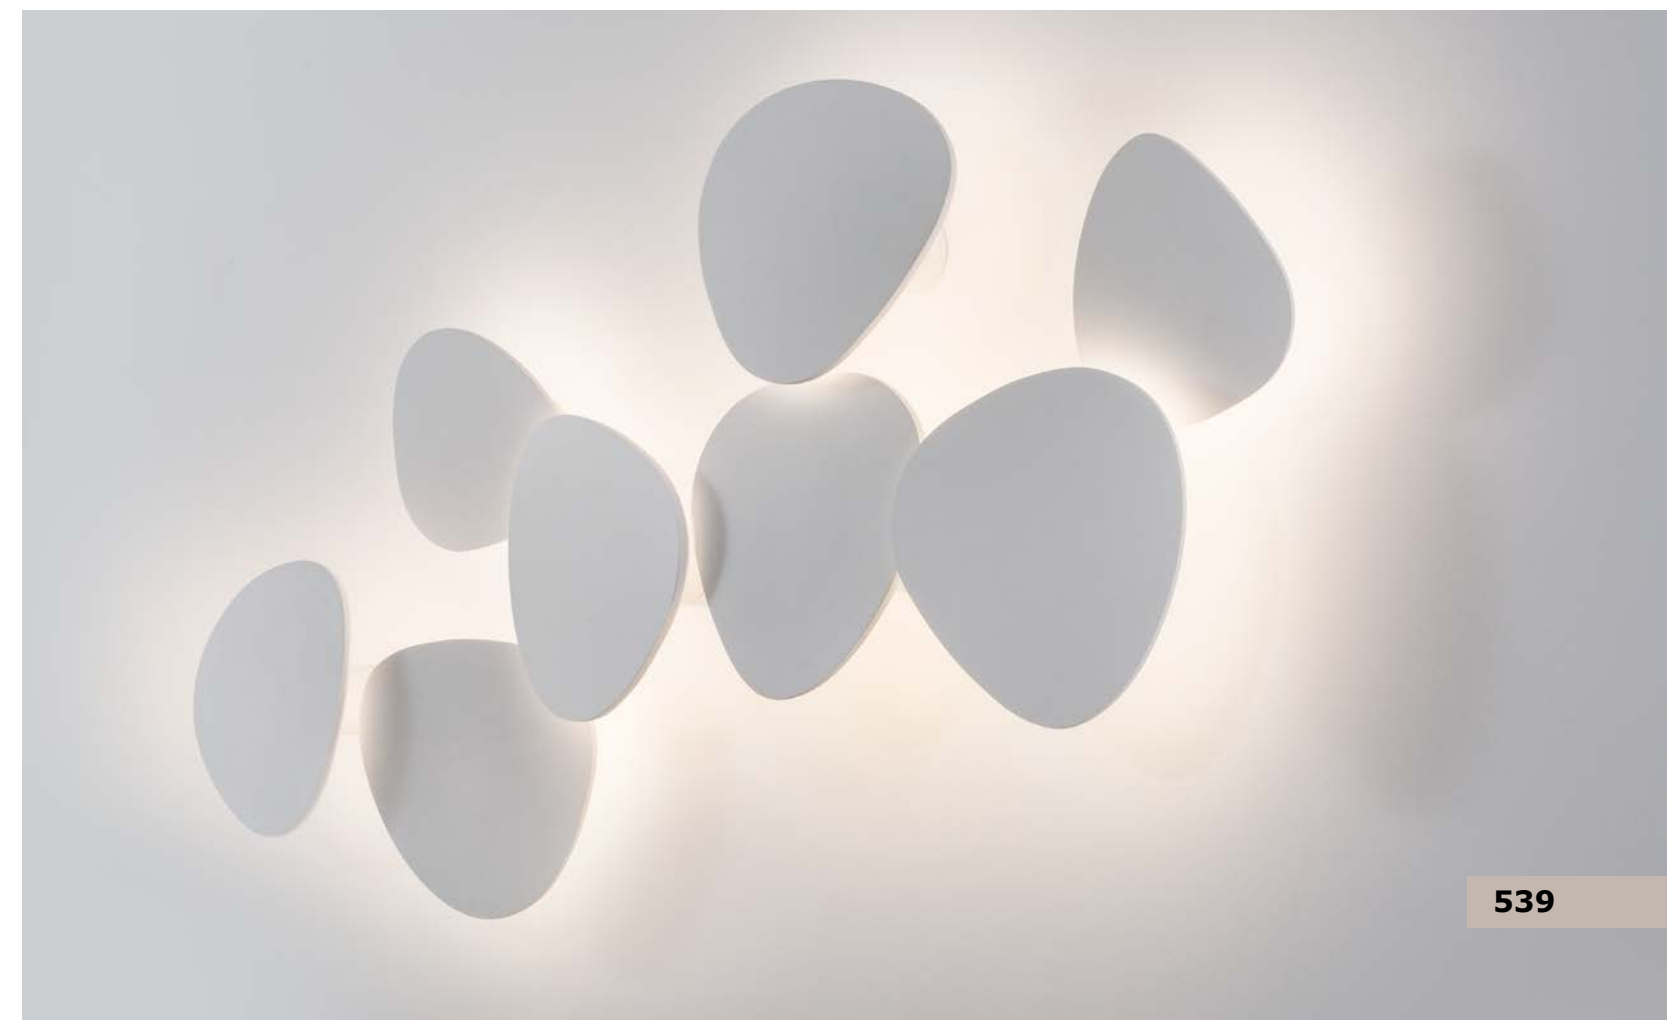

ASTRID - 9130512

Sandy White Metal &
Aluminium Acrylic
LED 12 Watt 230 Volt
974Lm 3000K IP20
D: 18 W: 4 cm