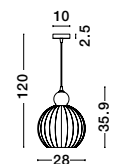

LINGUA - 9988280
Brass Aluminium
Champagne Glass
LED E27 1x12Watt 230 Volt
IP20 Bulb Excluded
D: 28 H₁: 35.9 H₂: 120 cm