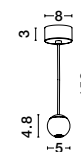

Adjustable

**NOCCI - 9303952**

Black Aluminium  
Black Fabric Wire  
LED 10x4.5 Watt 230 Volt  
1860Lm 3000K IP20  
D: 40.5 H:150 cm

**NOCCI - 9103211**

White Aluminium  
White Fabric Wire  
LED 4.5 Watt 230 Volt  
220Lm 3000K IP20  
D: 5 H: 158 cm