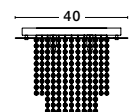

Chrome Metal
K9 Crystal
G9 5x33 Watt 230 Volt
IP20 Bulb Excluded
D: 40 H: 32 cm