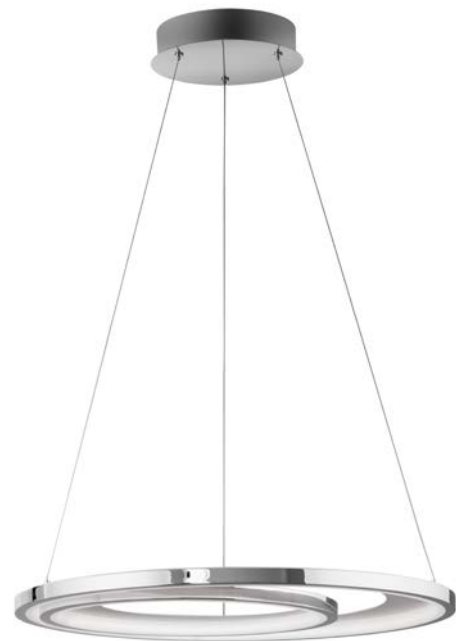

**VIARREGIO - 9500710**

Matt Black Aluminium & Acrylic  
LED 28 Watt 230 Volt  
1950Lm 3000K IP20  
D: 60 W: 35 H: 15 cm

**VIARREGIO - 8101204**

White Aluminium & Acrylic  
LED 28 Watt 230 Volt  
1950Lm 3000K IP20  
L: 60 W: 35 H: 15 cm