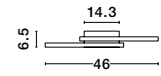

BILBAO - 9500822

Matt Black Aluminium
& Acrylic
LED 25 Watt 230 Volt
1600Lm 3000K IP20
L: 46 W: 46 H: 6.5 cm