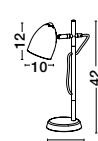

ALINA - 8808401

Black Metal & Natural Wood
LED E27 1x12 Watt 230 Volt
IP20 Bulb Excluded
D: 13 H: 42 cm