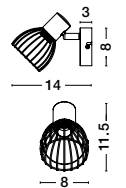

**FIUMICINO - 770012**

Matt Black Metal  
LED E14 3x5 Watt 230 Volt  
IP20 Bulb excluded  
D: 25.5 H: 18 cm

**FIUMICINO - 770010**

Matt Black Metal  
LED E14 1x5 Watt 230 Volt  
IP20 Bulb Excluded  
D: 8 W: 14 H: 11.5 cm