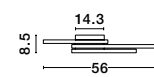

BILBAO - 8160161

White Aluminium & Acrylic
LED 42 Watt 230 Volt
2650Lm 3000K IP20
L: 56 W: 56 H: 8.5 cm