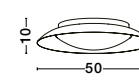

ZANO . 9053821
Dimmable

3000K - 9910020