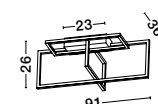

EDGAR - 9086020
Dimmable

Sand White Aluminium
& Acrylic
LED 35 Watt 230 Volt
2400Lm 3000K IP20
L: 91 W: 26 H: 36 cm