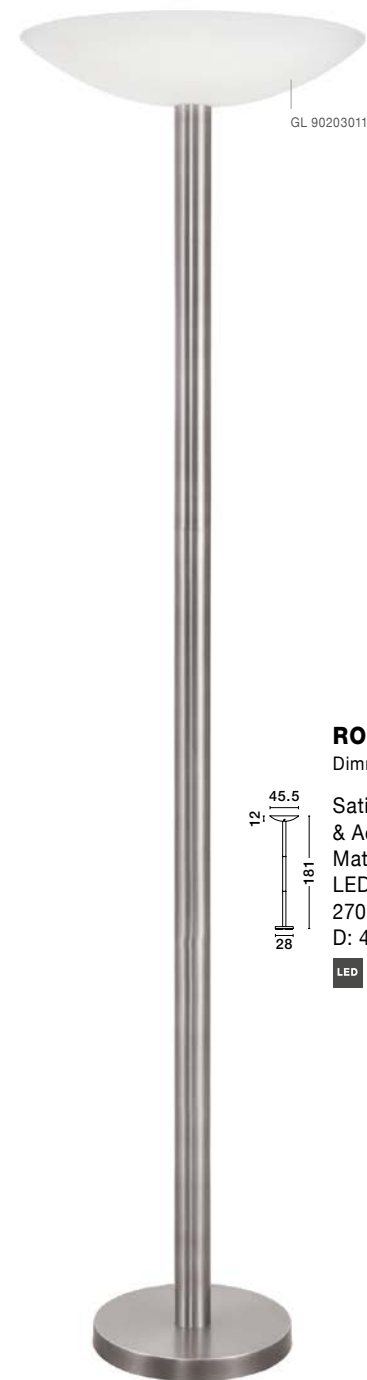

GL 90203011

ROCCO - 9020301

Dimmable

Satin Nickel Metal
& Acrylic
Matt White Glass
LED 30 Watt 230 Volt
2700Lm 3000K IP20
D: 45.5 H: 181 cm