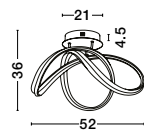

Sandy White Aluminium
& Acrylic
LED 60 Watt 230 Volt
4746Lm 3000K IP20
D: 52 H: 36 cm

TRUNO - 9104712
Dimmable