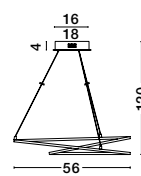

VIAREGGIO - 8101201

Chrome Aluminium & Acrylic
LED 29 Watt 230 Volt
2000Lm 3000K IP20
D: 56 H: 120 cm