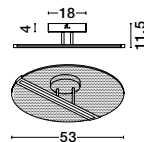

JERTUNA - 9545330

Gold Aluminium & Acrylic
LED 30 Watt 230 Volt
1869Lm 3000K IP20
D: 53 H: 11.5 cm