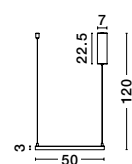

ETERNA - 9990736

Dimmable
Sandy Black Aluminium & Acrylic
LED 30 Watt 230 Volt
2100Lm 3000K IP20
L: 50 H: 120 cm