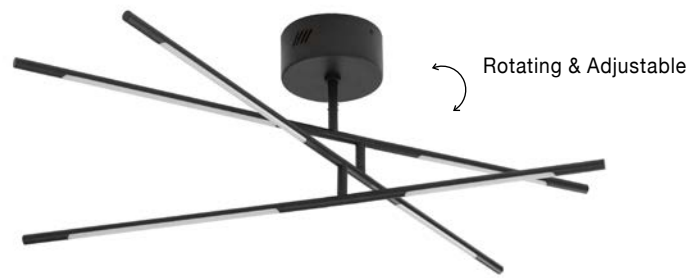

Rotating & Adjustable

Rotating & Adjustable

**RACCIO - 9180761**

Dimmable

Black Metal & Acrylic  
LED 30 Watt 230 Volt  
2100Lm 3000K IP20  
L: 84 W: 77 H: 25.5 cm

Rotating & Adjustable

Rotating & Adjustable