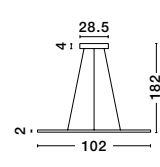

Adjustable

**LIOR - 9010033**

Sandy Black Aluminium  
& Acrylic  
LED 40 Watt 230 Volt  
2890Lm 3000K IP20  
L: 55 W: 55 H: 180 cm

**ODERICK - 9100145**

Sandy Black Aluminium  
& Acrylic  
LED 45 Watt 230 Volt  
2080Lm 3000K IP20  
D: 102 H: 182 cm