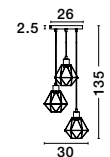

**PEPPINO - 7605179**

Copper Metal  
Black & White Fabric Wire  
LED E27 1x12 Watt 230 Volt  
IP20 Bulb Excluded  
D: 19 H: 25 H2: 120 cm

**PIETRA - 673603**  
 Black Metal  
 LED E27 3x12 Watt 230 Volt  
 IP20 Bulb Excluded  
 D: 30 H: 135 cm