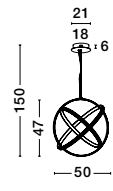

PERTONE . 9365012
Dimmable

Black Purple Aluminium & Acrylic
Adjustable
LED 53 Watt 230 Volt
2627Lm 3000K IP20
D: 50 H: 150 cm