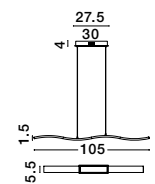

**MARTINO - 8101141**

Chrome Aluminium & Acrylic  
LED 50 Watt 230 Volt  
3250Lm 3000K IP20  
D: 60 H: 120 cm

**CESENA - 81002002**

Chrome Aluminium & Acrylic  
LED 42 Watt 230 Volt  
2750Lm 3000K IP20  
L: 105 W: 8.5 H: 120 cm