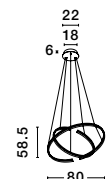

**TORRENTE - 9392011**

Dimmable

Sandy Black Aluminium & Acrylic  
Adjustable  
LED 55 Watt 230 Volt  
2475Lm 3000K IP20  
D: 80 W: 40 H: 120 cm

**TORRENTE - 9392012**

Dimmable

Sandy Black Aluminium & Acrylic  
Adjustable  
LED 93 Watt 230 Volt  
3422Lm 3000K IP20  
D: 80 W: 80 H: 120 cm