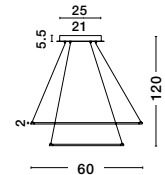

DEA - 17222002 | 17222002 D

Not Dimmable | Dimmable

Matt White Aluminium & Acrylic Adjustable
LED 85 Watt 230 Volt
4500Lm 3000K IP20
D: 60 H: 120 cm