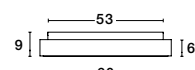

ET 93538521

**RANDO THIN - 9353855**

Dimmable

Brushed Coffee Aluminium  
& Acrylic  
LED 50 Watt 230 Volt  
3250Lm 3000K IP20  
D: 60 H: 9 cm

ET 93538521

**RANDO THIN - 9353854**

Dimmable

Brushed Gold Aluminium  
& Acrylic  
LED 50 Watt 230 Volt  
3250Lm 3000K IP20  
D: 60 H: 9 cm