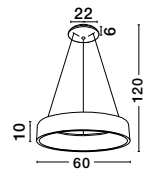

RANDO - 6167205

Matt White Aluminium
& Acrylic
LED 42 Watt 230 Volt
2520Lm 3000K IP20
D: 60 H: 120 cm

6167203

Matt White Aluminium &
Acrylic
LED 42 Watt 230 Volt
2700Lm 4000K IP20
D: 60 H: 120 cm