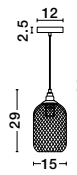

NEVA - 9402436

Black Metal
Black PVC Wire
LED E27 1x12 Watt 230 Volt
IP20 Bulb Excluded
D: 15 H: 29 H2: 130 cm