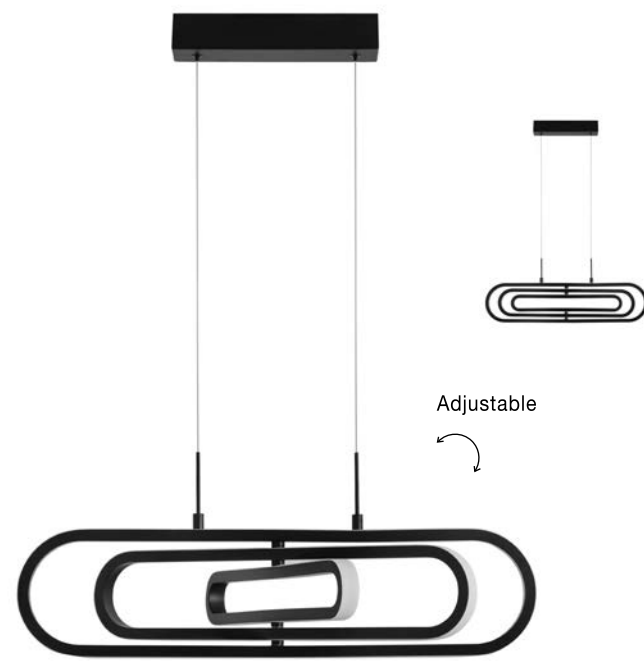

**ARTE - 9113122**

Dimmable

Gold Aluminium  
& Acrylic  
LED 31.2 Watt 230 Volt  
2142Lm 3000K IP20  
L: 90 H1: 13 H2: 120 cm

**ARTE - 9113842**

Dimmable

Gold Aluminium  
& Acrylic  
LED 38.4 Watt 230 Volt  
2604Lm 3000K IP20  
L: 66 W: 53 H: 18 cm