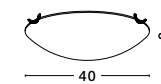

QUALE - 8361602
White Glass & Crystal
Chrome Metal
LED E27 3x12 Watt 230 Volt
IP20 Bulb Excluded
D: 40 H: 8 cm