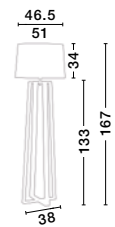

S 91450711

**SALINO - 9145071**

Ivory Fabric Shade  
Brown Fabric Wire  
Natural Wood  
LED E27 1x12 Watt 230 Volt  
IP20 Bulb Excluded  
D: 50 H: 28 H<sub>z</sub>: 164 cm

S 602021

**ALMA - 60202**

Natural Wood  
 Sand White Shade  
 Black Fabric Wire  
 LED E27 1x12 Watt 230 Volt  
 IP20 Bulb Excluded  
 L: 38 H1: 34 H2: 167 cm