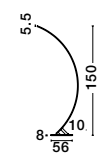

BRETON - 9348092
Dimmable

Sandy Black Aluminium
& Acrylic
LED 40 Watt 230 Volt
2120Lm 3000K IP20
L: 20 W: 56 H: 150 cm