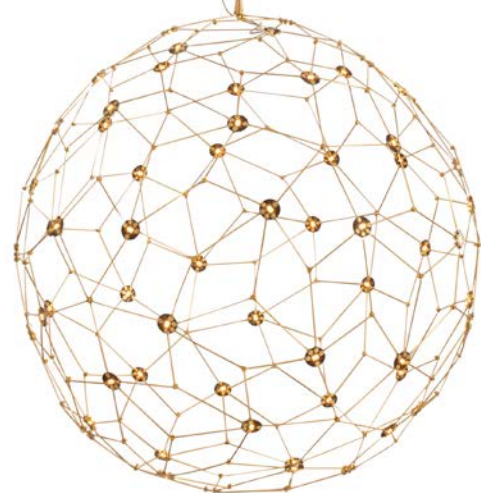

## fans

732 . SILKY 734 . SAMOA 736 . NATURE 738 . BREEZE 740 . MONSOON

**SOLE - 9288080**

Gold Metal  
LED 21.6 Watt 230 Volt  
2520Lm 3000K IP20  
D: 80 H: 330 cm

**SOLE - 9186001**

Gold Metal  
LED 21.6 Watt 230 Volt  
2520Lm 3000K IP20  
D: 60 H: 310 cm