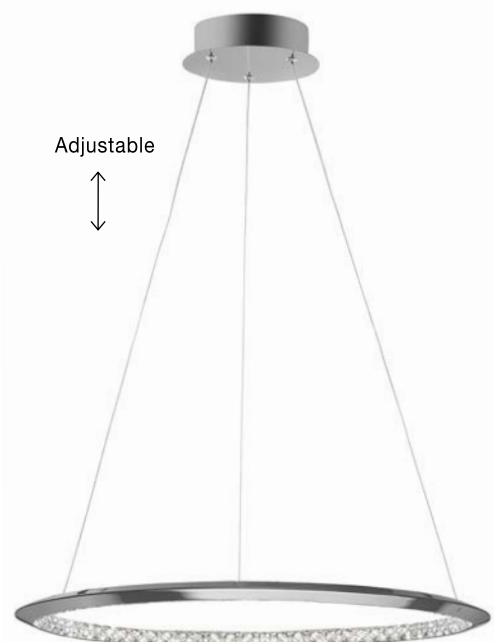

Adjustable
↕

NETUNO - 9364039
Dimmable

Chrome Aluminium
& Crystal
LED 32 Watt 230 Volt
1580Lm 3000K IP20
D: 60 H: 120 cm