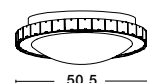

PALERMO - 7311403

Chrome Metal
White Glass & K9 Crystal
LED E27 4x12 Watt 230 Volt
IP20 Bulb Excluded
D: 50.5 H: 9 cm