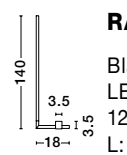

Rotating  
& Adjustable

**RACCIO - 9180712**

Black Metal & Acrylic  
LED 4.6 Watt 230 Volt  
280Lm 3000K IP20  
L: 6 W: 12 H: 37 cm

**RACCIO - 9180727**

Black Metal & Acrylic  
LED 17.3 Watt 230 Volt  
1211Lm 3000K IP20  
L: 18 H: 140 cm