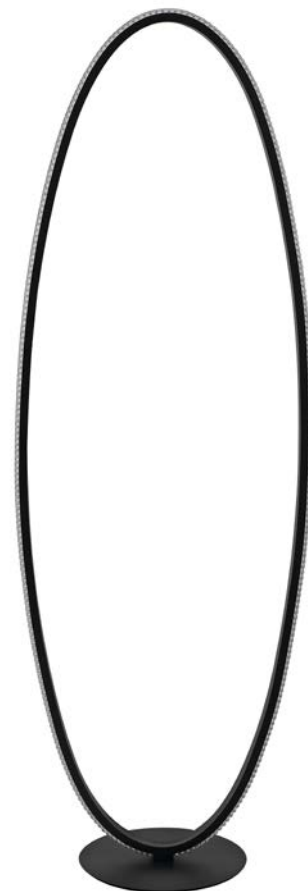

NAGER - 9481095

Sandy Black Aluminium
& Acrylic
LED 11 Watt 230 Volt
536Lm 3000K IP20
D: 29 W: 25 H: 30 cm

NAGER - 9481096

Sandy Black Aluminium
& Acrylic
LED 35 Watt 230 Volt
1873Lm 3000K IP20
L: 41 W: 25 H: 125 cm