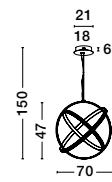

PERTONE . 9365013
Dimmable

Black Purple Aluminium & Acrylic
Adjustable
LED 63 Watt 230 Volt
3043Lm 3000K IP20
D: 70 H: 150 cm