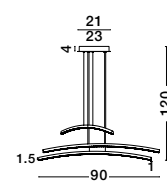

SEVILLE - 81007601

Chrome Aluminium & Acrylic
Adjustable
LED 38 Watt 230 Volt
2650Lm 3000K IP20
L: 90 H: 120 cm