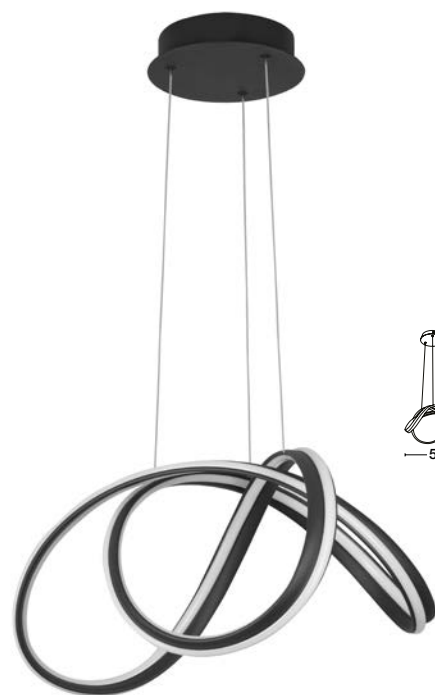

TRUNO - 9104721
Dimmable

Sandy White Aluminium
& Acrylic
LED 60 Watt 230 Volt
4746Lm 3000K IP20
D: 52 H: 120 cm