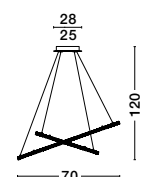

QUENTIN - 9172518

Chrome Aluminium
K9 Crystal
Adjustable
LED 60 Watt 230 Volt
3600Lm 3500K IP20
L: 70 H: 120 cm