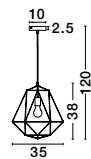

PIETRA - 672801

Black Metal
LED E27 1x12 Watt 230 Volt
IP20 Bulb Excluded
D: 35 H: 38 H2: 120 cm