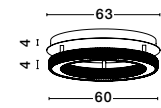

FIORE . 9285620
Dimmable

Antique Gold Brass
Aluminium & Acrylic
LED 60 Watt 230 Volt
3530Lm 3000K IP20
D: 60 H: 12 cm