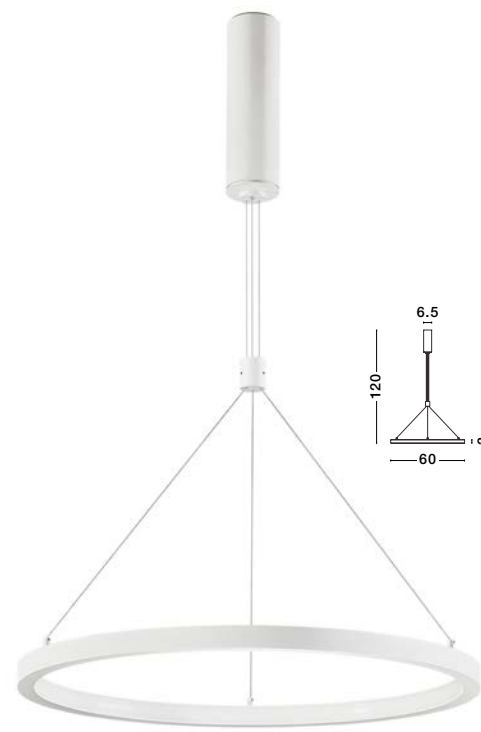

**ARTE - 9113121**  
Dimmable

Matt Black Aluminium  
& Acrylic  
LED 31.2 Watt 230 Volt  
2142Lm 3000K IP20  
L: 90 H1: 13 H2: 120 cm

**ARTE - 9113841**  
Dimmable

Matt Black Aluminium  
& Acrylic  
LED 38.4 Watt 230 Volt  
2604Lm 3000K IP20  
L: 66.5 W: 53 H: 18 cm