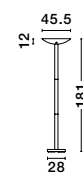

ROCCO - 9020302

Dimmable