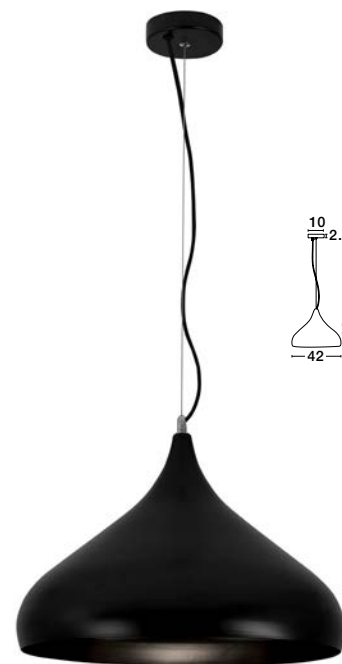

ET 90778821

ET 90778821

**VOLCANO - 9077882**

Metal & Acrylic Diffuser  
Sandy White Outside  
Sandy White Inside  
LED 33 Watt 230 Volt  
1680Lm 3000K IP20  
D: 45 H: 22 H2: 120 cm

**BENICIO - 8809101**

Black Metal  
Black Fabric Wire  
LED E27 1x12 Watt 230 Volt  
IP20 Bulb Excluded  
D: 42 H1: 32 H2: 140 cm