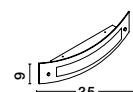

THELTA . 83325801

Chrome Aluminium
White Glass & Crystal
LED E14 2x5 Watt 230 Volt
IP20 Bulb Excluded
L: 35 W: 20 H: 9 cm