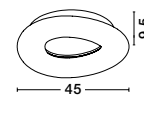

CIA - 9106243

Dimmable