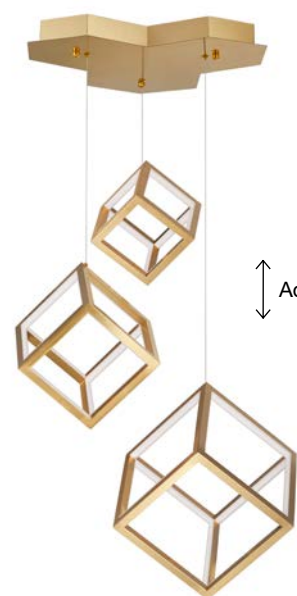

**BILBAO - 9508432**

Dimmable

Golden Leaf Aluminium  
& Acrylic  
LED 55 Watt 230 Volt  
3550Lm 3000K IP20  
L: 90 W: 67 H: 9 cm

**GABBIA - 9818252**  
Dimmable

Gold Aluminium  
& Silicone  
LED 45 Watt 230 Volt  
3375Lm 3000K IP20  
L: 25 W: 25 H: 190 cm