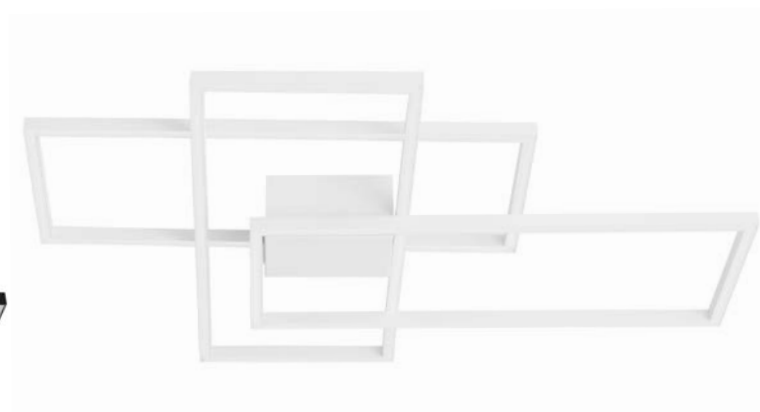

BILBAO - 9977001

Dimmable

White Aluminium & Acrylic
LED 55 Watt 230 Volt
3550Lm 3000K IP20
L: 90 W: 67 H: 9 cm