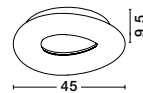

CIA - 9106242

Dimmable