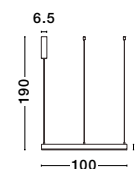

MOTIF - 9190755

Dimmable

Sandy White Aluminium & Acrylic
LED 55 Watt 230 Volt
3800Lm 3000K IP20
D: 100 H: 190 cm