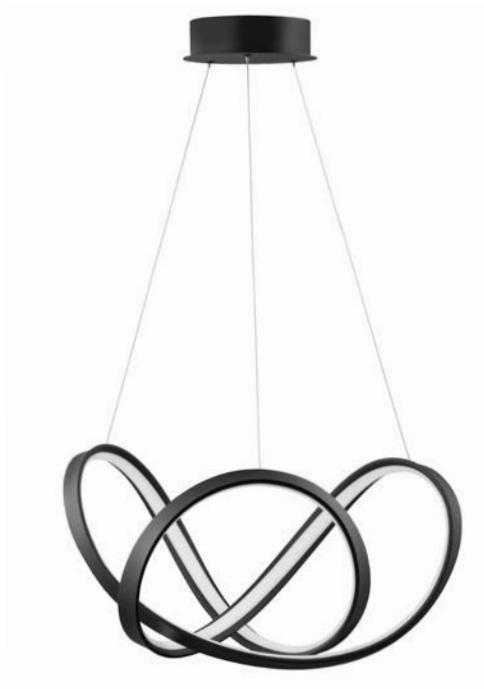

**ZINIA - 9817461**

Sandy Black Aluminium  
& Silicone  
LED 45 Watt 230 Volt  
3375Lm 3000K IP20  
D: 60 H: 150 cm

**ZINIA - 9817462**

Gold Leaf Aluminium  
& Silicone  
LED 45 Watt 230 Volt  
3375Lm 3000K IP20  
D: 60 H: 150 cm