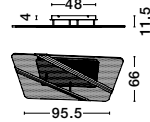

**JERTUNA - 9545296**

Gold Aluminium & Acrylic  
LED 96 Watt 230 Volt  
5788Lm 3000K IP20  
L: 95.5 W: 66 H: 11.5 cm

**JERTUNA - 9545233**

Gold Aluminium & Acrylic  
LED 33 Watt 230 Volt  
2162Lm 3000K IP20  
L: 50 W: 50 H: 11.5 cm