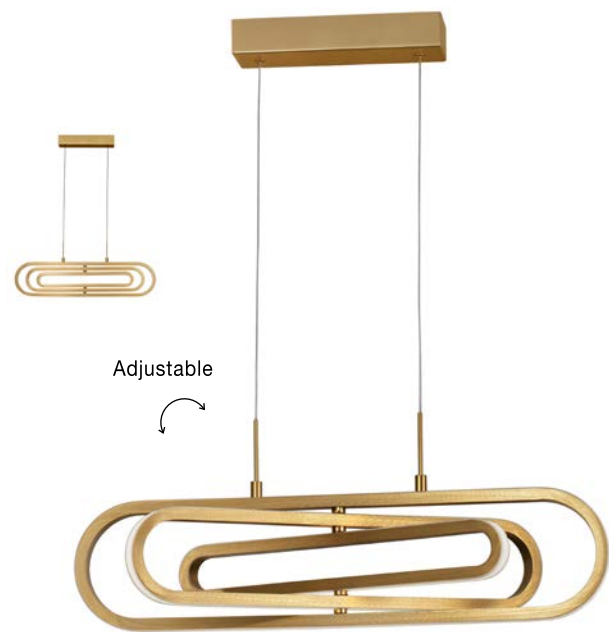

**CELIA - 9820602**  
Dimmable

Satin Gold Aluminium  
Opal Glass  
LED 44.2 Watt 230 Volt  
2660Lm 3000K IP20  
L: 100 W: 64 H: 120 cm

Included  
Remote control

**CELIA - 9820600**  
Dimmable

Satin Gold Aluminium  
Opal Glass  
LED 36 Watt 230 Volt  
2036Lm 3000K IP20  
D: 64 W: 64 H: 120 cm

Adjustable

**ZIMBA - 9862873**  
Dimmable

Gold Brass Metal  
White Glossy Glass  
LED 54 Watt 230 Volt  
5546Lm 3000K IP20  
L: 60 W: 60 H: 70 Hz: 120 cm

Adjustable

**ZIMBA - 9862872**  
Dimmable

Gold Brass Metal  
White Glossy Glass  
LED 28 Watt 230 Volt  
2939Lm 3000K IP20  
D: 30 H: 69 Hz: 120 cm