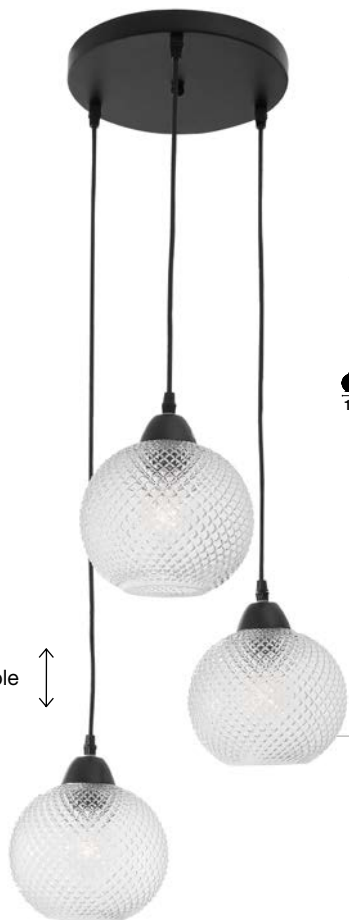

GL 81039911

VIENTI - 8103992

Black Metal
Clear Glass
LED E27 3x12 Watt 230 Volt
IP20 Bulb Excluded
D: 30 H: 160 cm

Adjustable