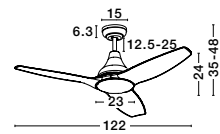

SAMOA - 5267301