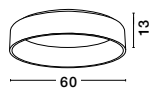

**6167201**

Matt White Aluminium & Acrylic  
LED 42 Watt 230 Volt  
2700Lm 4000K IP20  
D: 60 H: 13 cm

**NADOR - 88622103 D**  
 Dimmable  
 Coffee Brown Aluminium  
 & Acrylic Adjustable  
 LED 135 Watt 230 Volt  
 10080Lm 3000K IP20  
 D: 80 H: 120 cm