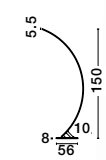

BRETON - 9348074
Dimmable

Sandy White Aluminium
& Acrylic
LED 40 Watt 230 Volt
2120Lm 3000K IP20
L: 20 W: 56 H: 150 cm