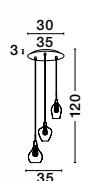

FILO - 1500202803

Chrome Aluminium
Clear Glass & Gold Frame
LED G9 3x5 Watt 230 Volt
IP20 Bulb Excluded
D: 30 H: 120 cm