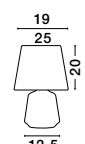

Gray Metal
Gray Fabric Shade
LED E27 1x12 Watt 230 Volt
IP20 Bulb Excluded
D: 25 H: 37 cm

S 88070011