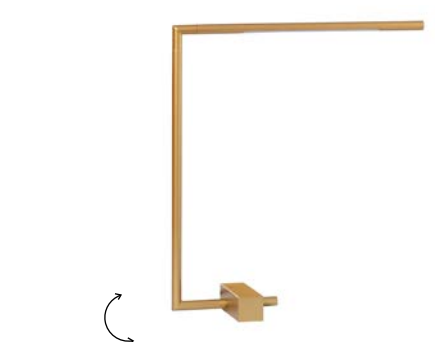

Rotating & Adjustable

RACCIO - 9180725
Brass Gold Metal & Acrylic
LED 6.8 Watt 230 Volt
280Lm 3000K IP20
L: 36.5 W: 12 H: 40 cm