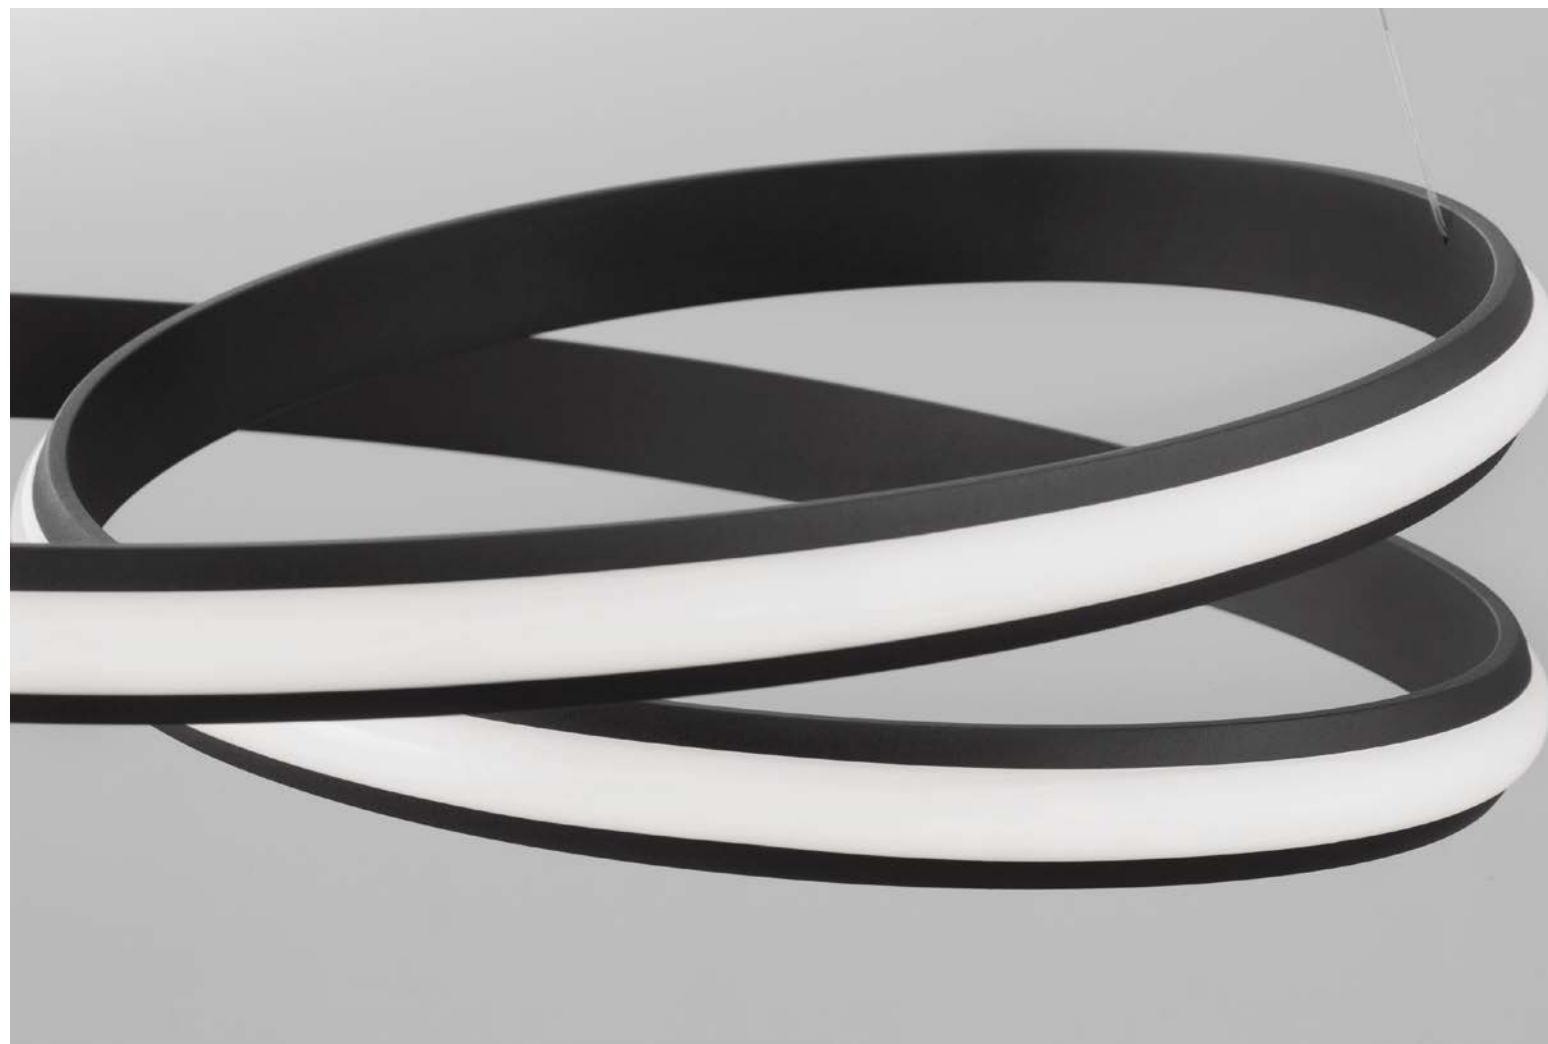

MALVI - 9357042

Sandy Black Aluminium
& Acrylic
LED 32 Watt 230 Volt
2745Lm 3000K IP20
D: 55 H: 120 cm