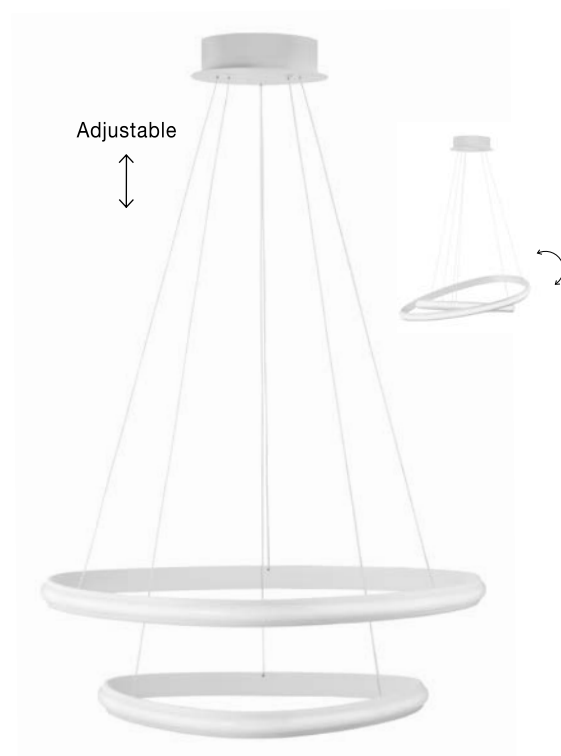

ARIES - 9357061

Dimmable

Sandy White Aluminium
& Acrylic
LED 48 Watt 230 Volt
2363Lm 3000K IP20
D: 59 H: 120 cm