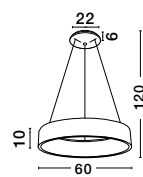

ET 93538341

**RANDO THIN . 9353832**

Dimmable

Brushed Gold Aluminium & Acrylic  
LED 30 Watt 230 Volt  
1950Lm 3000K IP20  
D: 38 H: 9 cm

ET 61672041

**RANDO - 6167206**

Gray Aluminium & Acrylic  
LED 42 Watt 230 Volt  
2520Lm 3000K IP20  
D: 60 H: 120 cm