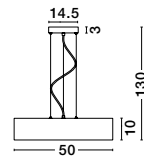

ET 5504051

**FINEZZA - 550405**

Metal & Acrylic Diffuser  
Matt White Outside & Inside  
White Fabric Wire  
LED E27 3x12 Watt 230 Volt  
IP20 Bulb Excluded  
D: 50 H: 10 H2: 130 cm

ET 5504051

**FINEZZA - 550401**