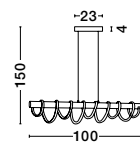

MIRCO - 9071010
Dimmable

Wood Colour
White Aluminium & Acrylic
LED 38 Watt 3 Volt
2650Lm 3000K IP20
L: 100 W: 23 H: 150 cm