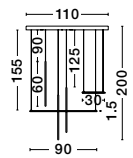

ELETTRA - 9088105

Sandy Black Aluminium
LED 35 Watt 230 Volt
2450Lm 3000K IP20
L: 110 W: 15 H: 200 cm

ELETTRA - 9088103

Sandy Black Aluminium
LED 5 Watt 230 Volt
350Lm 3000K IP20
D: 1.5 H: 60 H2: 200 cm