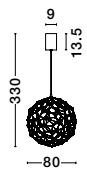

## fans

732 . SILKY 734 . SAMOA 736 . NATURE 738 . BREEZE 740 . MONSOON

**SOLE - 9288080**

Gold Metal  
LED 21.6 Watt 230 Volt  
2520Lm 3000K IP20  
D: 80 H: 330 cm

**SOLE - 9186001**

Gold Metal  
LED 21.6 Watt 230 Volt  
2520Lm 3000K IP20  
D: 60 H: 310 cm