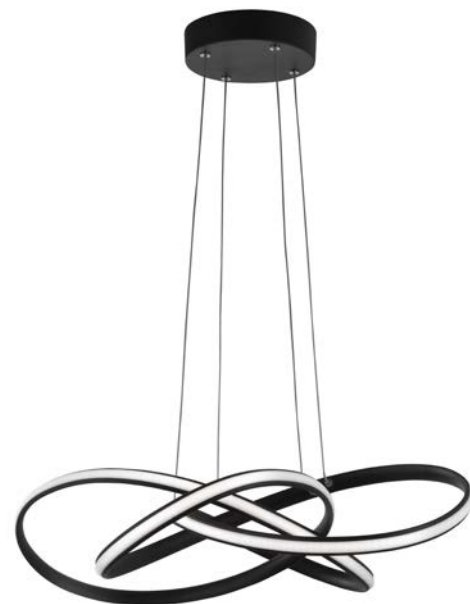

**MENTON - 9147113**  
Dimmable

Sandy Coffee Aluminium & Acrylic  
LED 43 Watt 230 Volt  
3013Lm 3000K IP20  
D: 52 H: 50 H<sub>2</sub>: 120 cm

**TRECCIA - 9007801**

White Aluminium & Acrylic  
LED 47 Watt 230 Volt  
2800Lm 3000K IP20  
D: 58 H: 20 H<sub>2</sub>: 150 cm