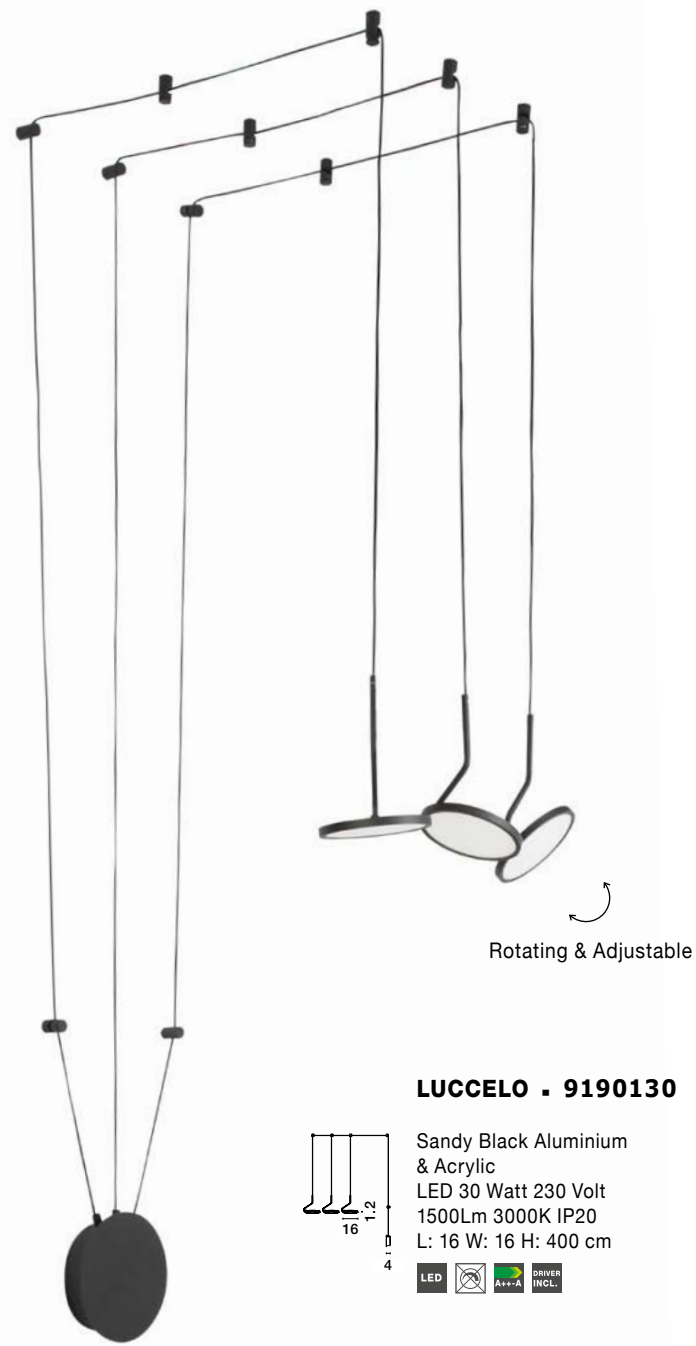

Rotating & Adjustable

**MARCE . 9028811**

Gold Aluminium  
Clear Glass  
LED 5 Watt 230 Volt  
250Lm 3000K IP20  
D: 12 W: 14.5 H: 400 cm

Rotating & Adjustable

**MARCE . 9028813**

Gold Aluminium  
Clear Glass  
LED 15 Watt 230 Volt  
750Lm 3000K IP20  
D: 12 W: 14.5 H: 400 cm