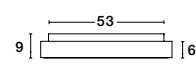

ET 93538521

**RANDO THIN - 9353855**

Dimmable

Brushed Coffee Aluminium  
& Acrylic  
LED 50 Watt 230 Volt  
3250Lm 3000K IP20  
D: 60 H: 9 cm

ET 93538521

**RANDO THIN - 9353854**

Dimmable

Brushed Gold Aluminium  
& Acrylic  
LED 50 Watt 230 Volt  
3250Lm 3000K IP20  
D: 60 H: 9 cm