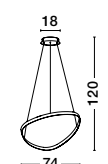

ARIES - 9357062

Dimmable