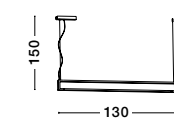

Rotating

**LINE - 9117320**

Sandy White Aluminium  
& Acrylic  
LED 20 Watt 230 Volt  
Lm 3000K IP20  
L: 70 W: 9 H: 4.2 cm

Rotating

**LINE - 9117338**

Sandy White Aluminium  
& Acrylic  
Rotating  
LED 38 Watt 230 Volt  
1460Lm 3000K IP20  
L: 130 W: 4.2 H: 150 cm