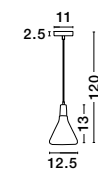

**MUTANTI - 6713402**  
 Black Metal & Natural Wood  
 LED E27 1x12 Watt 230 Volt  
 IP20 Bulb Excluded  
 D: 25 H: 170 cm

**MUTANTI - 6713401**  
 White Metal & Natural Wood  
 LED E27 1x12 Watt 230 Volt  
 IP20 Bulb Excluded  
 D: 25 H: 170 cm