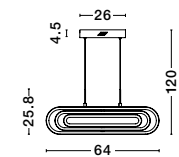

ARTE - 9110351
Dimmable

Matt Black Aluminium
& Acrylic
LED 50 Watt 230 Volt
3500Lm 3000K IP20
L: 64 W: 44 H1: 25.8 H2: 120 cm