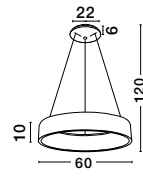

ET 61672041

**RANDO - 6167209**

Coffee Brown Aluminium & Acrylic  
LED 42 Watt 230 Volt  
2520Lm 3000K IP20  
D: 60 H: 120 cm

ET 61672011

**RANDO - 6167210**

Coffee Brown Aluminium & Acrylic  
LED 42 Watt 230 Volt  
2520Lm 3000K IP20  
D: 60 H: 13 cm