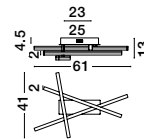

SEVILLE - 81006001

Chrome Aluminium & Acrylic
LED 32 Watt 230 Volt
2400Lm 3000K IP20
L: 61 W: 41 H: 13 cm