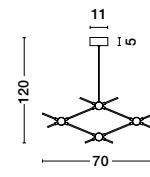

ATOMO - 9180674

Gold Metal & Acrylic
LED 4 x 2.4 Watt 230 Volt
672Lm 3000K IP20
L: 70 W: 6 H: 120 cm