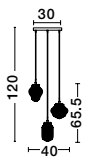

NORD - 838183

Clear Glass
Brown Metal Base
Brown Fabric Wire
LED E14 3x5 Watt 230 Volt
IP20 Bulb Excluded
D: 40 H: 120 cm