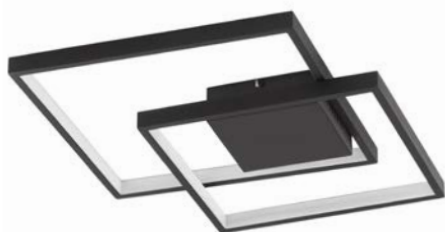

PORTO . 9364035

Dimmable

Sandy Black Steel Aluminium & Acrylic
LED 30 Watt 230 Volt
2030Lm 3000K IP20
L: 42.5 W:42.5 H: 6 cm