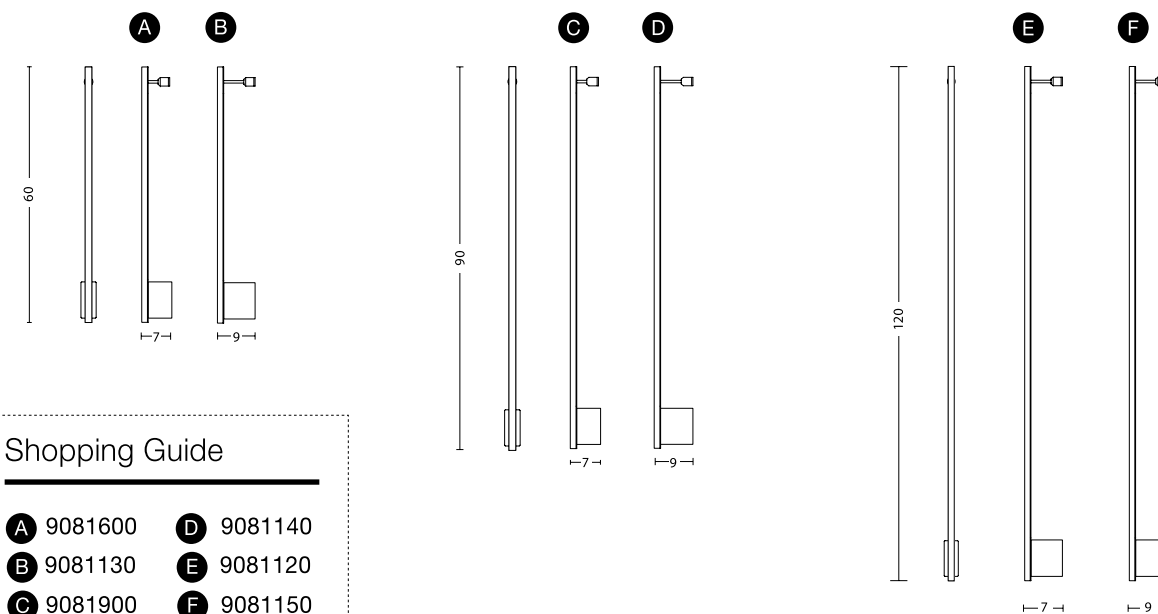

WIDTH 9 cm

60 90 120

GROPIUS - 9081130

Sandy Black Aluminium
LED 10 Watt 230 Volt
366Lm 3000K IP20
L: 60 W: 9 H: 3.5 cm

GROPIUS - 9081140

Sandy Black Aluminium
LED 15 Watt 230 Volt
507Lm 3000K IP20
L: 90 W: 9 H: 3.5 cm

GROPIUS - 9081150

Sandy Black Aluminium
LED 20 Watt 230 Volt
672Lm 3000K IP20
L: 120 W: 9 H: 3.5 cm

GROPIUS - 9081900

Sandy Black Aluminium
LED 15 Watt 230 Volt
507Lm 3000K IP20
L: 90 W: 7 H: 3.5 cm

WIDTH 7 cm

60 90 120

GROPIUS - 9081600

Sandy Black Aluminium
LED 10 Watt 230 Volt
366Lm 3000K IP20
L: 60 W: 7 H: 3.5 cm

GROPIUS - 9081120

Sandy Black Aluminium
LED 20 Watt 230 Volt
672Lm 3000K IP20
L: 120 W: 7 H: 3.5 cm

Combine the COLLECTION

countless combinations

Choose from different sizes of bases and lengths