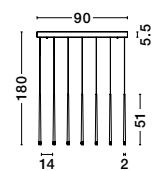

**GOCCIO - 9504001**

Black Aluminium & Steel  
Black Fabric Wire  
LED 5x7 Watt 230 Volt  
1065Lm 3000K IP20  
L: 110 W: 4.5 H: 60 Hz: 160 cm

**GIONO - 9601007**

Sandy Black Aluminium & Acrylic  
 LED 7x3 Watt 230 Volt  
 1260Lm 3000K IP20  
 L: 90 W: 5 H1: 51 H2: 180 cm