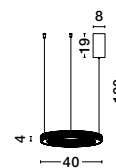

FIORE . 9285410
Dimmable

Antique Gold Brass
Aluminium & Acrylic
LED 40 Watt 230 Volt
2139Lm 3000K IP20
D: 40 H: 120 cm