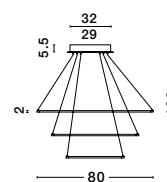

DEA - 17222001 | 17222001 D

Not Dimmable | Dimmable

Matt White Aluminium & Acrylic Adjustable
LED 145 Watt 230 Volt
8100Lm 3000K IP20
D: 80 H: 120 cm