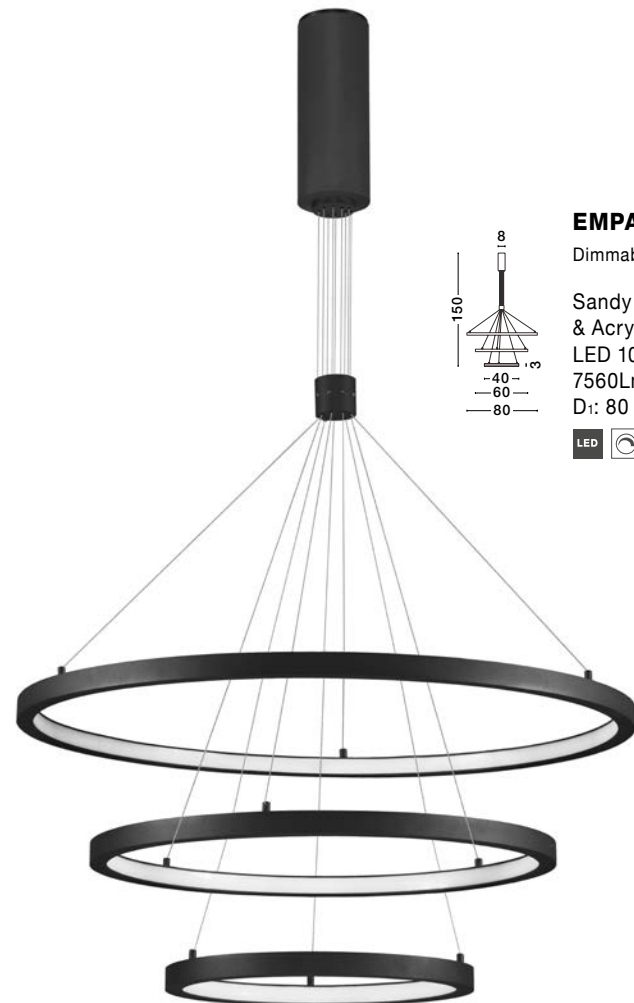

EMPATIA - 9173108

Dimmable
Sandy Black Aluminium & Acrylic
LED 108 Watt 230 Volt
7560Lm 3000K IP20
D: 80 D₂: 60 D₃: 40 H: 150 cm