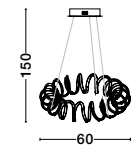

ZINIA - 9817461

Sandy Black Aluminium
& Silicone
LED 45 Watt 230 Volt
3375Lm 3000K IP20
D: 60 H: 150 cm