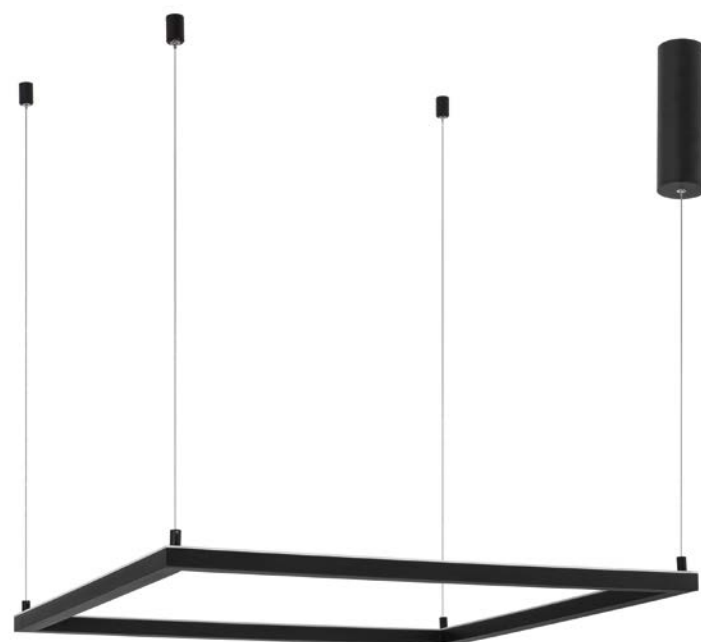

ETERNA - 9990734

Dimmable
Sandy Black Aluminium & Acrylic
LED 40 Watt 230 Volt
3000Lm 3000K IP20
L: 75 H: 120 cm