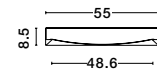

LUTON - 9818453

Sandy White Aluminium
Matt White Acrylic Diffuser
LED 47 Watt 230 Volt
3525Lm 3000K IP20
D: 55 H: 8.5 cm