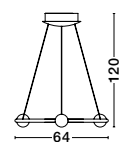

Satin Gold Aluminium
Opal Glass
LED 36 Watt 230 Volt
2036Lm 3000K IP20
D: 64 W: 64 H: 120 cm