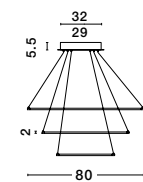

**GALAXY - 9180301**

Dimmable

Chrome Aluminium  
White Metal & Acrylic  
LED 34.5 Watt 230 Volt  
1656Lm 3000K IP20  
D: 57.5 W: 42.5 H: 10 cm

**ARIA - 17222004 | 17222004 D**  
Not Dimmable | Dimmable

Chrome Aluminium & Acrylic  
Adjustable  
LED 145 Watt 230 Volt  
8100Lm 3000K IP20  
D: 80 H: 120 cm