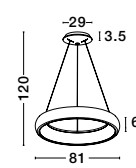

ALBI - 8105604 D

Dimmable

Sandy Black Aluminium & Acrylic
LED 80 Watt 230 Volt
4000Lm 3000K IP20
D: 81 H1: 6 H2: 120 cm