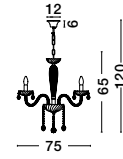

**GRANE - 9050130**

Gold Metal & Crystal  
 LED E14 8x5 Watt 230 Volt  
 IP20 Bulb Excluded  
 L: 80 W: 30 H: 120 cm

**CONNOR - 8061202**  
 Chrome Aluminium  
 Glass & K9 Crystal  
 LED E14 5x5 Watt 230 Volt  
 IP20 Bulb Excluded  
 D: 60 H1: 63 H2: 120 cm