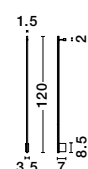

GROPIUS - 9081600

Sandy Black Aluminium
LED 10 Watt 230 Volt
366Lm 3000K IP20
L: 60 W: 7 H: 3.5 cm