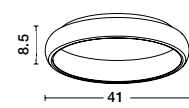

**ALBI - 8105603 D**

Dimmable

Sandy White Aluminium & Acrylic  
LED 80 Watt 230 Volt  
4000Lm 3000K IP20  
D: 81 H: 120 cm

ET 81056151

**ALBI - 8105605 D**

Dimmable

White Aluminium & Acrylic  
LED 32 Watt 230 Volt  
1760Lm 3000K IP20  
D: 41 H: 8.5 cm