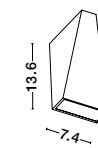

**MILEY - 9202261**  
 Sandy White Aluminium & Glass  
 LED 6 Watt 230 Volt  
 397Lm 3000K IP54  
**Light Up & Down**  
 L: 7.4 W: 7.4 H: 13.6 cm

**MILEY - 9202131**  
 Sandy White Aluminium & Glass  
 LED 3 Watt 230 Volt  
 304Lm 3000K IP54  
**Light Down**  
 L: 8 W: 4 H: 12 cm