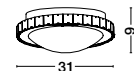

PALERMO - 7311401

Chrome Metal
White Glass & K9 Crystal
LED E27 2x12 Watt 230 Volt
IP20 Bulb Excluded
D: 31 H: 9 cm