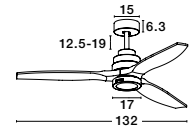

NATURE - 9952314