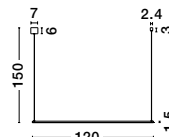

ELETTRA - 9088101

Sandy Black Aluminium
LED 20 Watt 230 Volt
1400Lm 3000K IP20
L: 120 W: 7 H: 150 cm