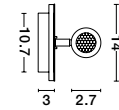

DONA - 9081351

Sandy White Aluminium
LED Cree 3 Watt 230 Volt
Switch On/Off
180Lm 3000K IP20
L: 9 H: 14.5 cm

Rotating & Adjustable

DONA - 9081352

Sandy Black Aluminium
LED Cree 3 Watt 230 Volt
Switch On/Off
180Lm 3000K IP20
L: 9 H: 14.5 cm

Rotating & Adjustable

Adjustable

AMADEO - 8223601

White Aluminium & Acrylic
Adjustable
Switch On/Off
LED Edison 6 Watt 230 Volt
528Lm 3000K IP20
L: 12 W: 12 H: 12 cm

Adjustable

AMADEO - 8223602

Black Aluminium & Acrylic
Adjustable
Switch On/Off
LED Edison 6 Watt 230 Volt
528Lm 3000K IP20
L: 12 W: 12 H: 12 cm

Rotating & Adjustable

PENOR - 9081221

Sandy White
Aluminium & Acrylic
Switch On/Off
LED Cree 9 Watt 230 Volt
780Lm 3000K IP20
D: 14 W: 5.7 H: 14 cm

Rotating & Adjustable

PENOR - 9081222

Sandy Black Steel
& Aluminium Acrylic
Switch On/Off
LED Cree 9 Watt 230 Volt
780Lm 3000K IP20
D: 14 W: 5.7 H: 14 cm