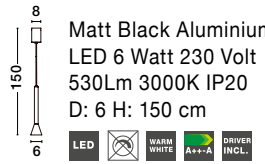

LIGHT UP & DOWN

**NAVAN - 9018901**

Matt Black Aluminium  
LED 6 Watt 230 Volt  
530Lm 3000K IP20  
D: 6 H: 150 cm

**NAVAN - 9018902**

Satin Nickel & Black Aluminium  
LED 6 Watt 230 Volt  
530Lm 3000K IP20  
D: 6 H: 150 cm