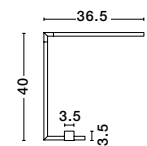

Rotating & Adjustable

RACCIO - 9180724

Dimmable

Black Metal & Acrylic
LED 6.8 Watt 230 Volt
280Lm 3000K IP20
L: 36.5 W: 12 H: 40 cm