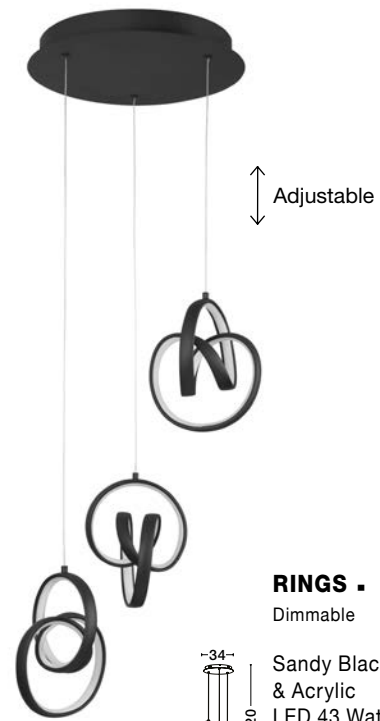

**PERTONE . 9365013**  
Dimmable

Black Purple Aluminium & Acrylic  
Adjustable  
LED 63 Watt 230 Volt  
3043Lm 3000K IP20  
D: 70 H: 150 cm

**RINGS - 9104351**  
Dimmable

Sandy Black Aluminium  
& Acrylic  
LED 60 Watt 230 Volt  
2310Lm 3000K IP20  
D: 40 H: 120 cm