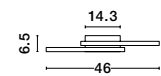

BILBAO - 8160162

White Aluminium & Acrylic
LED 25 Watt 230 Volt
1600Lm 3000K IP20
L: 46 W: 46 H: 6.5 cm