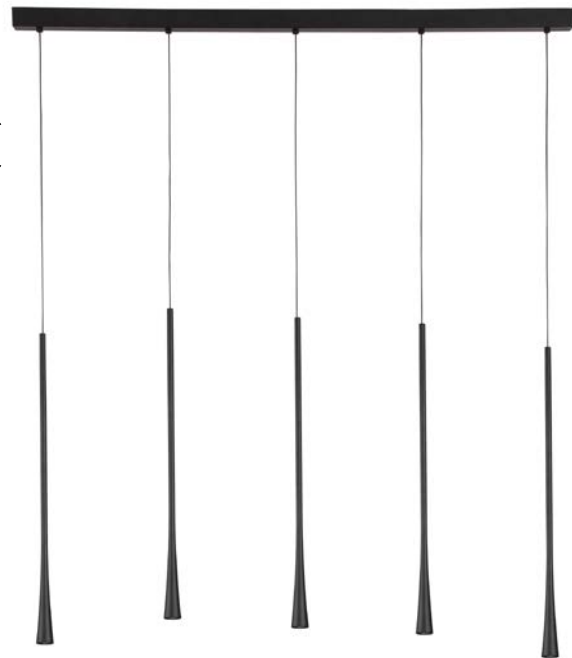

Adjustable