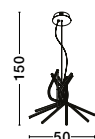

NORINE - 9100282
Dimmable