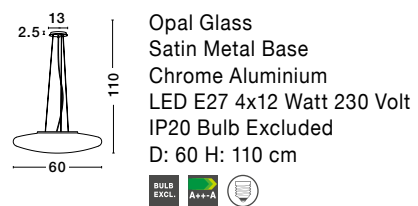

**CIA - 9106242**

Dimmable

Pink Aluminium & Acrylic  
LED 38 Watt 230 Volt  
2280Lm 3000K IP20  
D: 45 H: 9.5 cm

**PRESSIONE - 4587601**

Opal Glass  
Satin Metal Base  
Chrome Aluminium  
LED E27 4x12 Watt 230 Volt  
IP20 Bulb Excluded  
D: 60 H: 110 cm