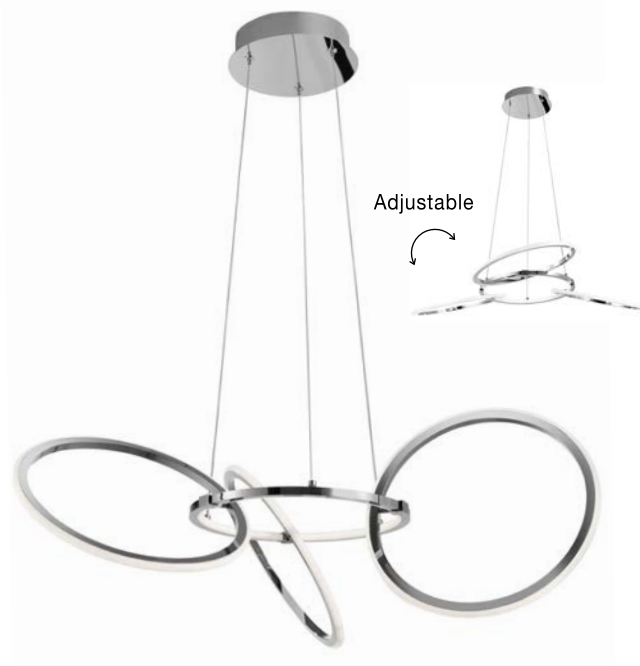

**ARIA - 17222003 | 17222003 D**  
Not Dimmable | Dimmable

Chrome Aluminium & Acrylic  
Adjustable  
LED 85 Watt 230 Volt  
4500Lm 3000K IP20  
D: 60 H: 120 cm

Adjustable

**FOLIGNO - 7272801**  
 Chrome Aluminium & Acrylic  
 Adjustable  
 LED 39 Watt 230 Volt  
 2340Lm 3000K IP20 Dimmable  
 L: 74.5 H: 120 cm

Adjustable

**DANTE - 9008011**  
 Chrome Aluminium & Acrylic  
 Adjustable  
 LED 39 Watt 230 Volt  
 1900Lm 3000K IP20  
 D: 70 H: 150 cm

Adjustable

**DANTE - 9008012**  
 Chrome Aluminium & Acrylic  
 Adjustable  
 LED 50 Watt 230 Volt  
 3000Lm 3000K IP20  
 D: 75 H: 150 cm