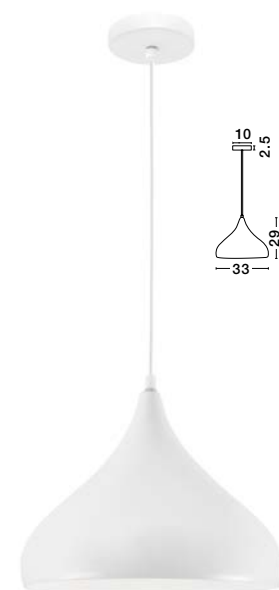

**BENICIO - 8809102**

White Metal  
White Fabric Wire  
LED E27 1x12 Watt 230 Volt  
IP20 Bulb Excluded  
D: 42 H1: 32 H2: 140 cm

**BENICIO - 8809001**

Black Metal  
Black Fabric Wire  
LED E27 1x12 Watt 230 Volt  
IP20 Bulb Excluded  
D: 33 H1: 29 H2: 140 cm