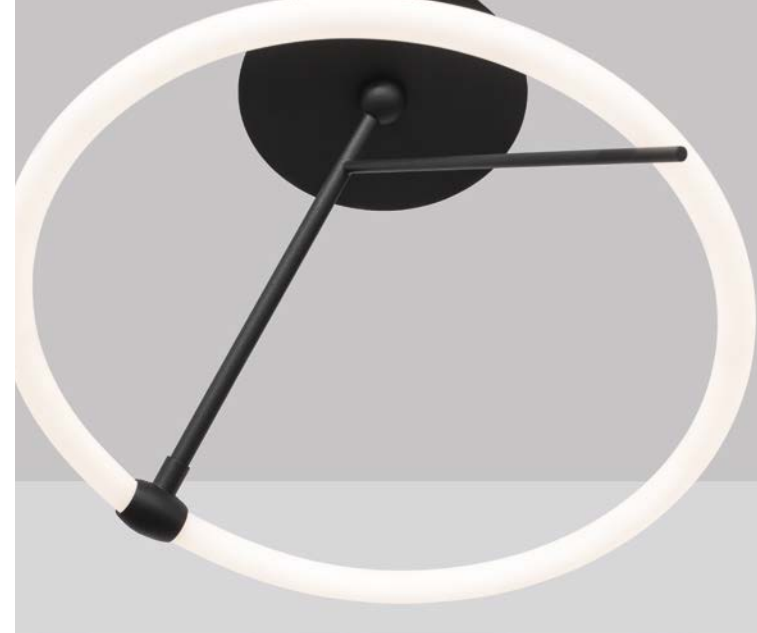

JANUS - 9892162
Sandy Black Aluminium
& Acrylic
LED 21 Watt 230 Volt
1900Lm 3000K IP20
D: 38 W: 38 H: 37 cm