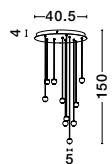

NOCCI - 9303952

Black Aluminium
Black Fabric Wire
LED 10x4.5 Watt 230 Volt
1860Lm 3000K IP20
D: 40.5 H:150 cm