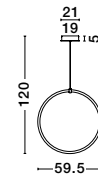

GIRDINO - 9892163

Dimmable
Sandy Black Aluminium
& Acrylic
LED 30 Watt 230 Volt
2700Lm 3000K IP20
D: 59.5 W: 21 H: 120 cm