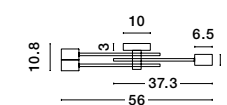

GRANSO - 9156303

Sandy Black Metal
LED E27 3x12 230 Volt
IP20 Bulb Excluded
L: 56 H: 10.8 cm