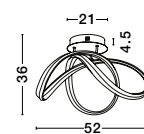

Sandy Black Aluminium
& Acrylic
LED 60 Watt 230 Volt
4746Lm 3000K IP20
D: 52 H: 36 cm

TRUNO - 9104721
Dimmable