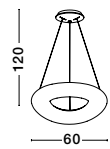

CIA - 9106246

Dimmable