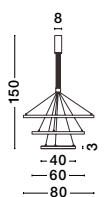

EMPATIA - 9174108

Dimmable
Sandy White Aluminium
& Acrylic
LED 108 Watt 230 Volt
7560Lm 3000K IP20
D₁: 80 D₂: 60 D₃: 40 H: 150 cm