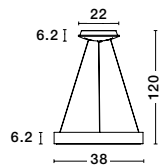

ET 94534301

ET 94534301

ET 94534301

**RANDO THIN - 9453434**

Dimmable

Brushed Silver Aluminium  
& Acrylic  
LED 30 Watt 230 Volt  
1950Lm 3000K IP20  
D: 38 H: 120 cm

**RANDO THIN - 9453431**

Dimmable