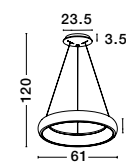

**ALBI - 8105618**

Dimmable

Sandy White Aluminium  
& Acrylic  
LED 32 Watt 230 Volt  
1950Lm 3000K IP20  
D: 41 H: 120 cm

**ALBI - 8105601 D**

Dimmable

Sandy White Aluminium & Acrylic  
LED 50 Watt 230 Volt  
2500Lm 3000K IP20  
D: 61 H: 120 cm