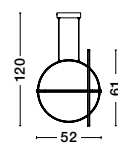

ARTE - 9114862

Dimmable

Gold Aluminium
& Acrylic
LED 48.6 Watt 230 Volt
3360Lm 3000K IP20
D: 52 W: 16 H1: 61 H2: 120 cm