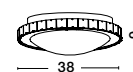

PALERMO - 7311402

Chrome Metal
White Glass & K9 Crystal
LED E27 3x12 Watt 230 Volt
IP20 Bulb Excluded
D: 38 H: 9 cm