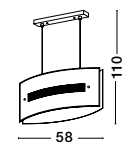

THELTA . 7310602

Chrome Aluminium
White Glass & Crystal
LED E27 3x12 Watt 230 Volt
IP20 Bulb Excluded
L: 58 W: 26 H: 110 cm