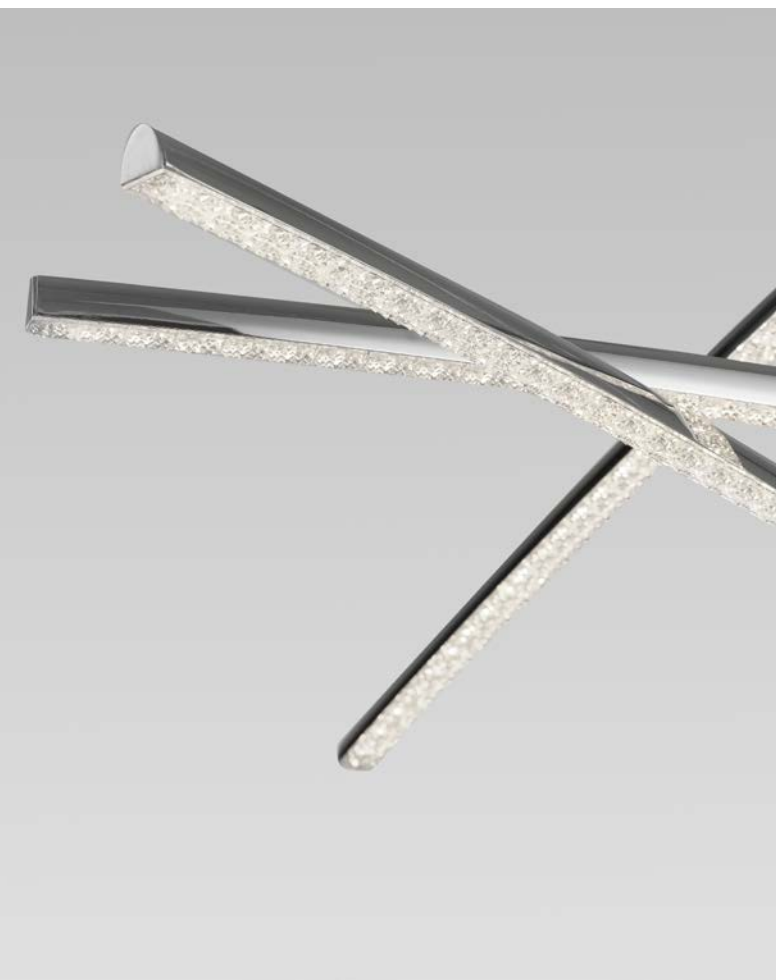

SEVILLE - 81007601

Chrome Aluminium & Acrylic
Adjustable
LED 38 Watt 230 Volt
2650Lm 3000K IP20
L: 90 H: 120 cm

SEVILLE - 81006002

Chrome Aluminium & Acrylic
LED 49 Watt 230 Volt
3500Lm 3000K IP20
L: 62 W: 40 H: 10.5 cm

SEVILLE - 81006001

Chrome Aluminium & Acrylic
LED 32 Watt 230 Volt
2400Lm 3000K IP20
L: 61 W: 41 H: 13 cm