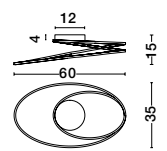

VIARREGIO - 8101203

Chrome Aluminium & Acrylic
LED 28 Watt 230 Volt
1950Lm 3000K IP20
L: 60 W: 35 H: 15 cm