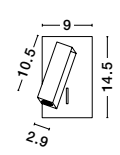

Rotating & Adjustable

**DONA - 9081352**

Sandy Black Aluminium  
LED Cree 3 Watt 230 Volt  
Switch On/Off  
180Lm 3000K IP20  
L: 9 H: 14.5 cm

Rotating & Adjustable

Adjustable

**AMADEO - 8223601**

White Aluminium & Acrylic  
Adjustable  
Switch On/Off  
LED Edison 6 Watt 230 Volt  
528Lm 3000K IP20  
L: 12 W: 12 H: 12 cm