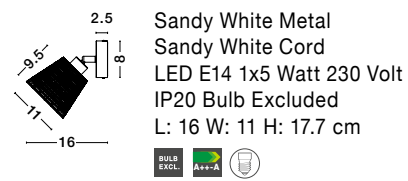

**SION - 9155421**

Sandy White Metal  
Sandy White Cord  
LED E14 1x5 Watt 230 Volt  
IP20 Bulb Excluded  
L: 16 W: 11 H: 17.7 cm

**SION - 9155423**

Sandy White Metal  
Sandy White Cord  
LED E14 3x5 Watt 230 Volt  
IP20 Bulb Excluded  
L: 19 H: 17.7 cm