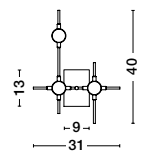

ATOMO - 9180673

Gold Metal & Acrylic
LED 3 x 2.4 Watt 230 Volt
504Lm 3000K IP20
L: 31 W: 3.5 H: 40 cm