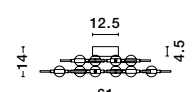

Gold Metal & Acrylic
LED 10 x 2.4 Watt 230 Volt
1680Lm 3000K IP20
L: 61 W: 52 H: 14 cm