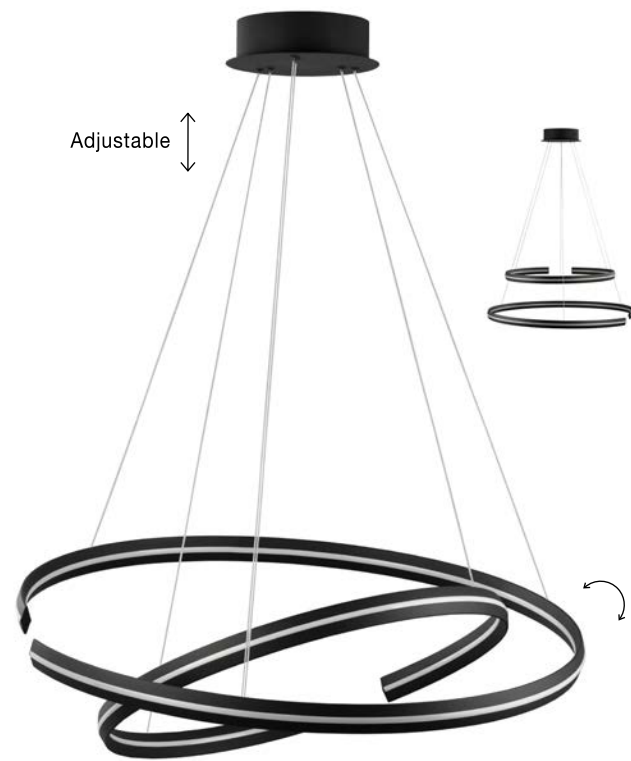

TORRENTE - 9392012

Dimmable

Sandy Black Aluminium & Acrylic
Adjustable
LED 93 Watt 230 Volt
3422Lm 3000K IP20
D: 80 W: 80 H: 120 cm