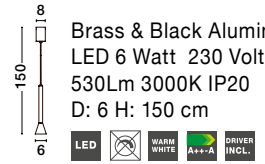

NAVAN - 9018903

Brass & Black Aluminium
LED 6 Watt 230 Volt
530Lm 3000K IP20
D: 6 H: 150 cm