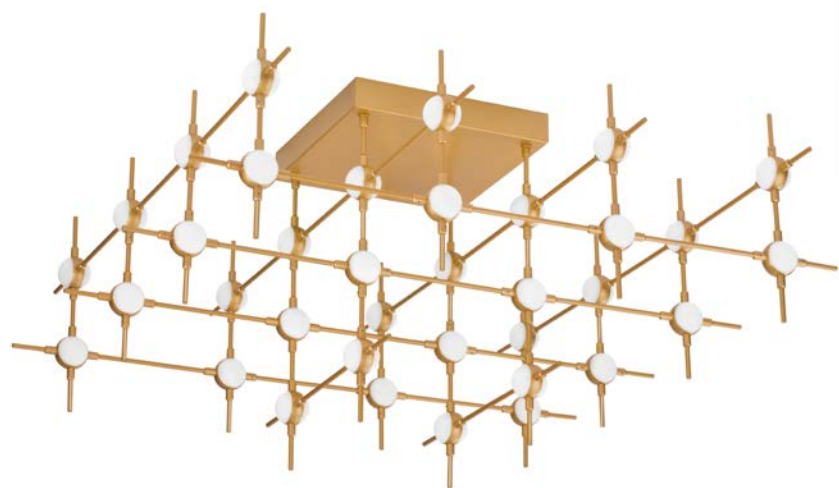

**ATOMO - 9280674**

Black & Gold Metal & Acrylic  
LED 3 x 2.4 Watt 230 Volt  
504Lm 3000K IP20  
L: 28 W: 9 H: 52 cm

**ATOMO - 9280673**

Gold Metal & Acrylic  
LED 3 x 2.4 Watt 230 Volt  
504Lm 3000K IP20  
L: 28 W: 9 H: 52 cm