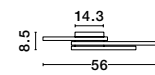

BILBAO - 9500832

Matt Black Aluminium
& Acrylic
LED 42 Watt 230 Volt
2650Lm 3000K IP20
L: 56 W: 56 H: 8.5 cm