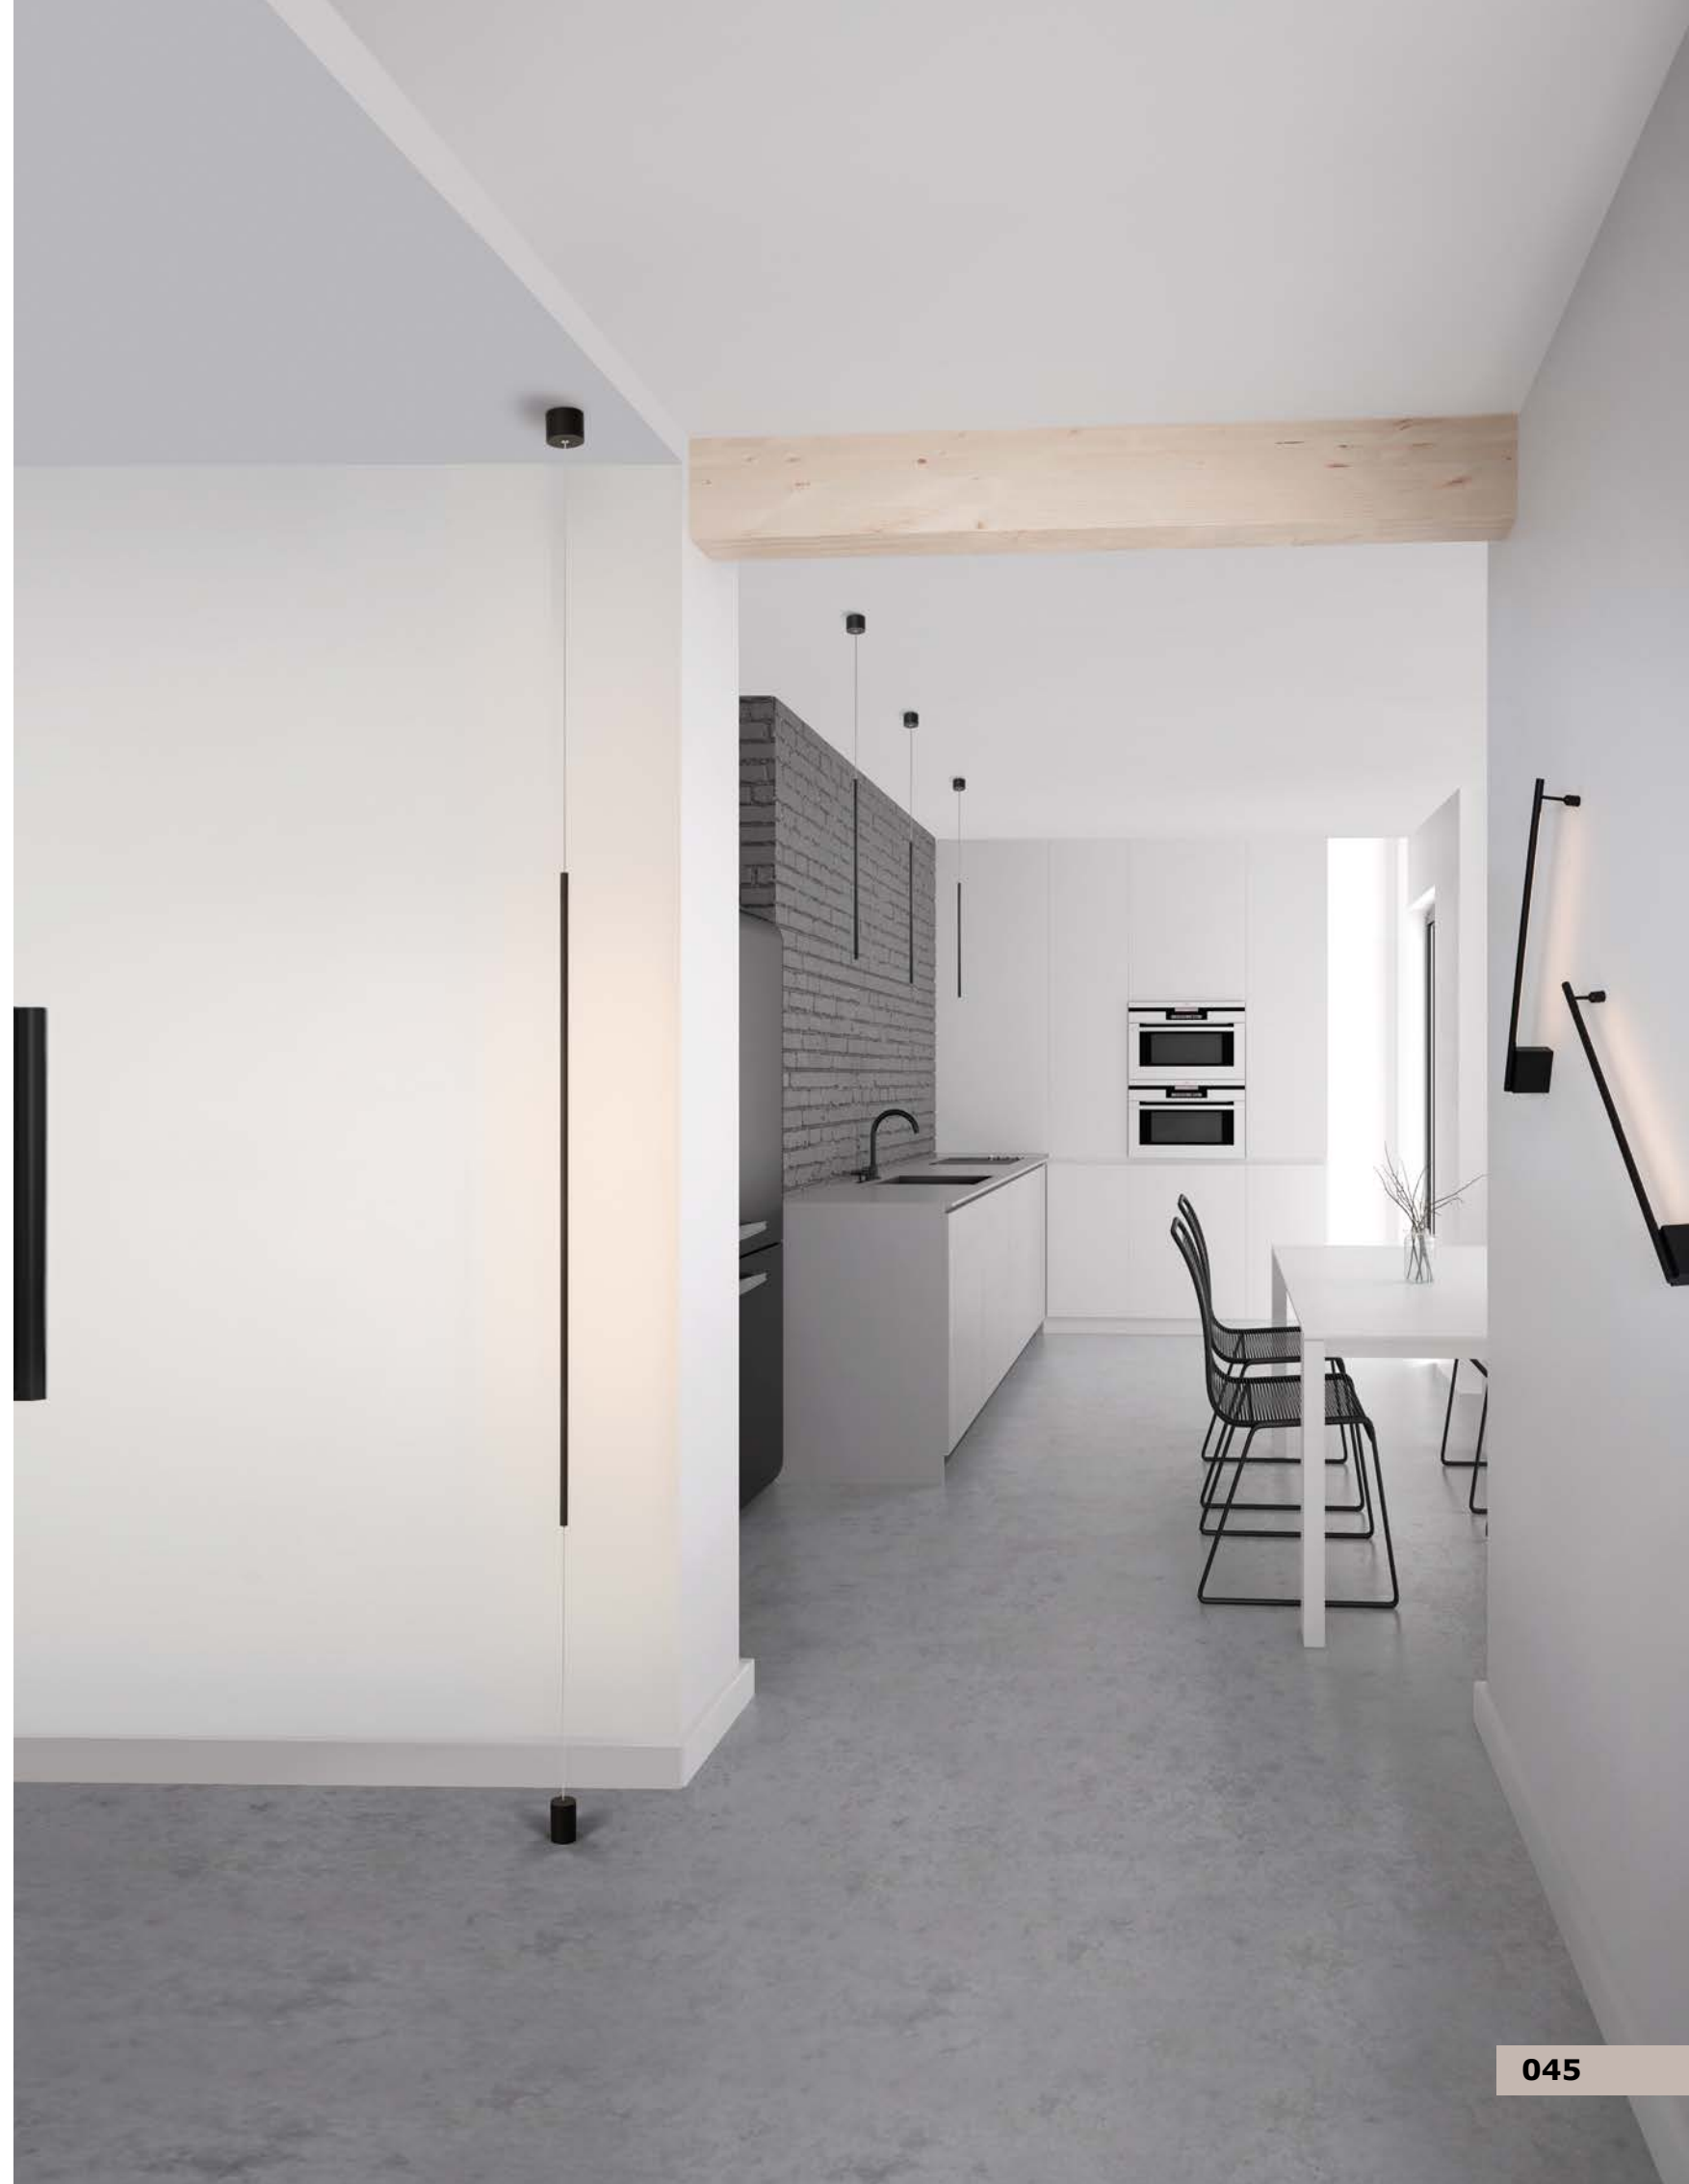

Adjustable

Adjustable

**ELETTRA - 9088109**

Sandy Black Aluminium  
 LED 20 Watt 230 Volt  
 1400Lm 3000K IP20  
 D: 7 H: 120 H<sub>2</sub>: 300 cm

Adjustable

WIDTH 9 cm

60 90 120

**GROPIUS - 9081130**