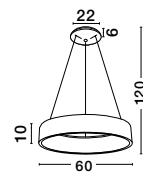

RANDO - 6167220

Black Aluminium & Acrylic
LED 42 Watt 230 Volt
2520Lm 3000K IP20
D: 60 H: 120 cm