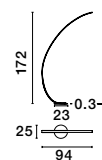

PREMIUM . 9396060

Dimmable

Sandy Black Aluminium
& Acrylic
LED 30 Watt 230 Volt
1580Lm 3000K IP20
L: 26 W: 94 H: 172 cm