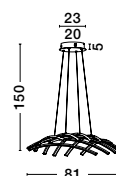

Sandy Black Aluminium
& Acrylic
LED 83 Watt 230 Volt
4000Lm 3000K IP20
D: 81 W: 81 H: 150 cm