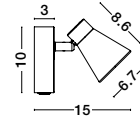

Sandy White Metal  
LED 4x6 Watt 230 Volt  
1240Lm 3000K IP20  
L: 22 H: 16 cm

**DUBLIN . 9155712**

Sandy Black Metal  
Switch On/Off  
LED GU10 1x10 Watt 230 Volt  
IP20 Bulb Excluded  
L: 10 H: 15 cm

**DUBLIN . 9155711**