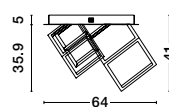

Gold Aluminium
& Silicone
LED 110 Watt 230 Volt
8250Lm 3000K IP20
L: 64 W: 35.9 H: 41 cm