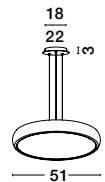

ET 81009871

ET 81009861

GAP - 8100986

Black Aluminium
Acrylic Diffuser
LED 62 Watt 230 Volt
3410Lm 3000K IP20
D: 61 H: 9 cm

ET 81009821

GAP - 8100982

Black Aluminium
Acrylic Diffuser
LED 38 Watt 230 Volt
2090Lm 3000K IP20
D: 41 H: 9 cm

ET 81009841

GAP - 8100984

Black Aluminium
Acrylic Diffuser
LED 50 Watt 230 Volt
2750Lm 3000K IP20
D: 51 H: 9 cm

GAP - 8100988

Black Aluminium
Acrylic Diffuser
LED 50 Watt 230 Volt
2750Lm 3000K IP20
D: 51 H: 120 cm