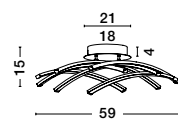

Sandy Black Aluminium
& Acrylic
LED 36 Watt 230 Volt
1800Lm 3000K IP20
D: 59 W: 59 H: 15 cm