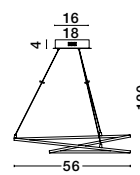

VIAREGGIO - 8101202

White Aluminium & Acrylic
LED 29 Watt 230 Volt
2000Lm 3000K IP20
D: 56 H: 120 cm