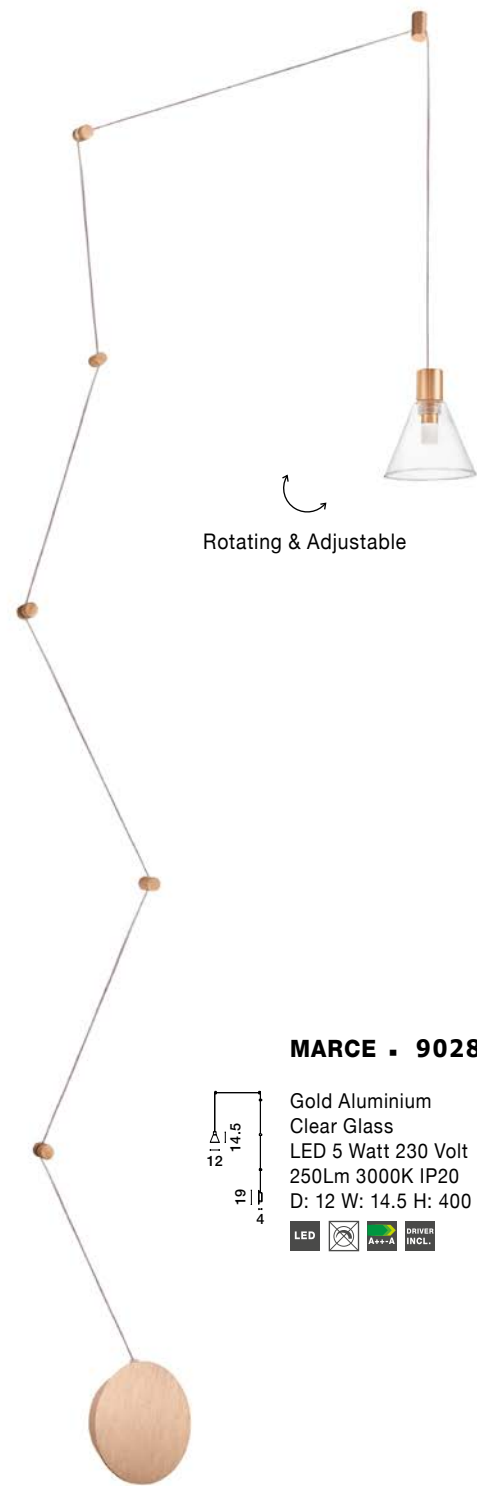

Rotating & Adjustable

**MARCE . 9028811**

Gold Aluminium  
Clear Glass  
LED 5 Watt 230 Volt  
250Lm 3000K IP20  
D: 12 W: 14.5 H: 400 cm

Rotating & Adjustable

**MARCE . 9028813**

Gold Aluminium  
Clear Glass  
LED 15 Watt 230 Volt  
750Lm 3000K IP20  
D: 12 W: 14.5 H: 400 cm