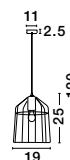

**PEPPINO - 7605179**

Copper Metal  
Black & White Fabric Wire  
LED E27 1x12 Watt 230 Volt  
IP20 Bulb Excluded  
D: 19 H: 25 H2: 120 cm

**PIETRA - 673603**  
 Black Metal  
 LED E27 3x12 Watt 230 Volt  
 IP20 Bulb Excluded  
 D: 30 H: 135 cm