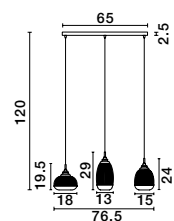

vintage  
12

**MOND - 9731216**

Satin Gold Metal  
Clear Glass  
LED E14 3x5 Watt 230 Volt  
IP20 Bulb Excluded  
L: 76.5 W: 18 H: 120 cm

**MOND - 9731215**

Satin Gold Metal  
Clear Glass  
LED E14 6x5 Watt 230 Volt  
IP20 Bulb Excluded  
D: 51 H: 120 cm