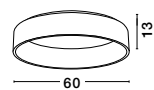

RANDO - 6167208

Gray Aluminium & Acrylic
LED 42 Watt 230 Volt
2520Lm 3000K IP20
D: 60 H: 13 cm