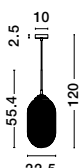

ATHENA - 9119111

Champagn Glass
Brass Metal
LED E27 1x12 Watt 230 Volt
IP20 Bulb Excluded
D: 22.5 H: 55.4 H₂: 120 cm