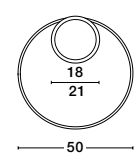

FULINE . 9348071
Dimmable