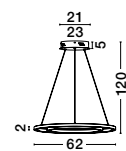

GALAXY - 9180302

Dimmable

Chrome Aluminium
White Metal & Acrylic
LED 47.5 Watt 230 Volt
2280Lm 3000K IP20
D: 62 H: 120 cm