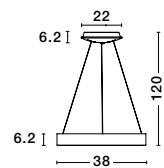

ET 94534301

ET 94534301

**RANDO THIN - 9453433**

Dimmable

Brushed Coffee Aluminium  
& Acrylic  
LED 30 Watt 230 Volt  
1950Lm 3000K IP20  
D: 38 H: 120 cm

**RANDO THIN - 9453432**

Dimmable

Brushed Golden Aluminium  
& Acrylic  
LED 30 Watt 230 Volt  
1950Lm 3000K IP20  
D: 38 H: 120 cm