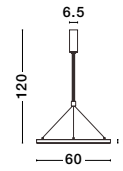

EMPATIA - 9172635

Dimmable
Sandy Black Aluminium & Acrylic
LED 35 Watt 230 Volt
2450Lm 3000K IP20
D: 60 H: 120 cm

EMPATIA - 9172660

Dimmable
Sandy Black Aluminium & Acrylic
LED 60 Watt 230 Volt
4200Lm 3000K IP20
D: 60 D₂: 40 H: 120 cm

EMPATIA - 9173108

Dimmable
Sandy Black Aluminium & Acrylic
LED 108 Watt 230 Volt
7560Lm 3000K IP20
D: 80 D₂: 60 D₃: 40 H: 150 cm