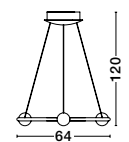

Black Aluminium
Opal Glass
LED 36 Watt 230 Volt
2036Lm 3000K IP20
D: 64 W: 64 H: 120 cm