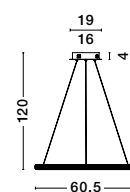

NAGER - 9481091

Dimmable
Sandy Black Aluminium & Acrylic
LED 29 Watt 230 Volt
1684Lm 3000K IP20
D: 60.5 H: 120 cm