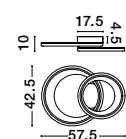

GALAXY - 9180301

Dimmable

Chrome Aluminium
White Metal & Acrylic
LED 34.5 Watt 230 Volt
1656Lm 3000K IP20
D: 57.5 W: 42.5 H: 10 cm