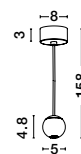

Adjustable

**NOCCI - 9303941**

Black Aluminium  
Black Fabric Wire  
LED 3x4.5 Watt 230 Volt  
660Lm 3000K IP20  
L: 320 H: 128 H<sub>2</sub>: 112 cm

**NOCCI - 9103212**

Black Aluminium  
Black Fabric Wire  
LED 4.5 Watt 230 Volt  
220Lm 3000K IP20  
D: 5 H: 158 cm