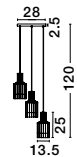

CARTER - 9001701

Black Aluminium
& Crystal
LED E27 3x12 Watt 230 Volt
IP20 Bulb Excluded
D: 28 H: 120 cm