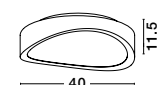

GL 614716011

ONDA - 61471601

White Iron & Glass
LED 27 Watt 230 Volt
990Lm 3000K IP20
D: 40 H: 11.5 cm

ET 710450011

FANO - 71045001

White Aluminium
Acrylic Diffuser
LED 26 Watt 230 Volt
1560Lm 3000K IP20
D: 40 H1: 11.5 H2: 15.5 cm

GL 614716021

ONDA - 61471602

White Iron & Glass
LED 45 Watt 230 Volt
1600Lm 3000K IP20
D: 50 H: 12.5 cm

ET 710450021

FANO - 71045002

White Aluminium
Acrylic Diffuser
LED 34 Watt 230 Volt
2040Lm 3000K IP20
D: 50 H1: 11.5 H2: 15.5 cm

GL 614716031

ONDA - 61471603

White Iron & Glass
LED 95 Watt 230 Volt
3400Lm 3000K IP20
D: 75 H: 12.5 cm

ET 710450031

FANO - 71045003

White Aluminium
Acrylic Diffuser
LED 87 Watt 230 Volt
5220Lm 3000K IP20
D: 80 H1: 11.5 H2: 15.5 cm