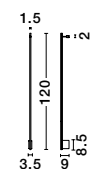

GROPIUS - 9081140

Sandy Black Aluminium
LED 15 Watt 230 Volt
507Lm 3000K IP20
L: 90 W: 9 H: 3.5 cm