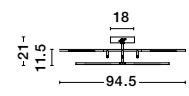

RACCIO - 9180714

Dimmable

Black Metal & Acrylic
LED 48 Watt 230 Volt
3360Lm 3000K IP20
L: 94.5 W: 94.5 H: 21 cm