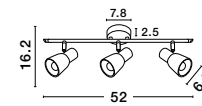

GL 7700011

**REGGIO - 770001**

Rust Metal & Alabaster Glass  
LED E14 1x5 Watt 230 Volt  
IP20 Bulb Excluded  
L: 10.5 W:13.6 H: 11.5 cm

GL 6670011

**PUBLICO - 667003**

Opal Glass  
Satin Nickel Metal  
LED E14 3x5 Watt 230 Volt  
IP20 Bulb Excluded  
L: 52 W: 7.8 H: 16.2 cm