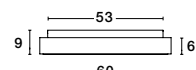

ET 93538521

**RANDO THIN - 9353855**

Dimmable

Brushed Coffee Aluminium  
& Acrylic  
LED 50 Watt 230 Volt  
3250Lm 3000K IP20  
D: 60 H: 9 cm

ET 93538521

**RANDO THIN - 9353854**

Dimmable

Brushed Gold Aluminium  
& Acrylic  
LED 50 Watt 230 Volt  
3250Lm 3000K IP20  
D: 60 H: 9 cm