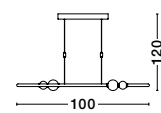

shape  
03

**CELIA - 9820605**  
Dimmable

Black Aluminium  
Opal Glass  
LED 25.6 Watt 230 Volt  
1370Lm 3000K IP20  
D: 43 W: 10 H: 120 cm

**CELIA - 9820603**  
Dimmable

Black Aluminium  
Opal Glass  
LED 44.2 Watt 230 Volt  
2660Lm 3000K IP20  
L: 100 W: 28 H: 120 cm