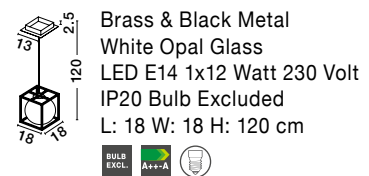

GL 92064021

**JULIET - 9206402**

Brass & Black Metal  
White Opal Glass  
LED E14 3x12 Watt 230 Volt  
IP20 Bulb Excluded  
L: 70 W: 18 H: 120 cm

GL 92064021

**JULIET - 9206401**

Brass & Black Metal  
White Opal Glass  
LED E14 1x12 Watt 230 Volt  
IP20 Bulb Excluded  
L: 18 W: 18 H: 120 cm