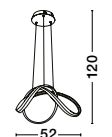

TRUNO - 9104722
Dimmable

Sandy Black Aluminium
& Acrylic
LED 60 Watt 230 Volt
4746Lm 3000K IP20
D: 52 H: 120 cm