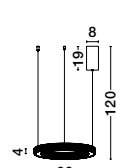

FIORE . 9285610
Dimmable

Antique Gold Brass
Aluminium & Acrylic
LED 60 Watt 230 Volt
3530Lm 3000K IP20
D: 60 H: 120 cm