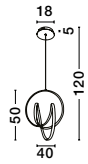

RINGS - 9104311
Dimmable

Sandy Black Aluminium
& Acrylic
LED 43 Watt 230 Volt
1895Lm 3000K IP20
D: 40 H: 50 Hz: 120 cm