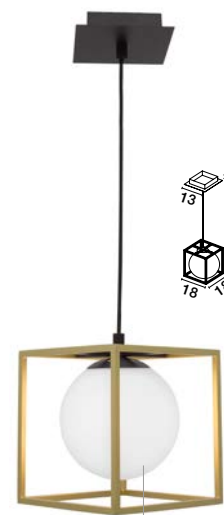

GL 92064021

JULIET - 9206402

Brass & Black Metal
White Opal Glass
LED E14 3x12 Watt 230 Volt
IP20 Bulb Excluded
L: 70 W: 18 H: 120 cm

GL 92064021

JULIET - 9206401

Brass & Black Metal
White Opal Glass
LED E14 1x12 Watt 230 Volt
IP20 Bulb Excluded
L: 18 W: 18 H: 120 cm

GL 92064031

JULIET - 9206403

Brass & Black Metal
White Opal Glass
LED E14 4x12 Watt 230 Volt
IP20 Bulb Excluded
L: 45 W: 45 H: 20 cm

GL 92064031

JULIET - 9206404

Brass & Black Metal
White Opal Glass
LED E14 1x12 Watt 230 Volt
IP20 Bulb Excluded
L: 18.5 W: 18.5 H: 20 cm