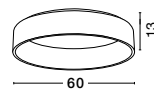

ET 61672041

**RANDO - 6167209**

Coffee Brown Aluminium & Acrylic  
LED 42 Watt 230 Volt  
2520Lm 3000K IP20  
D: 60 H: 120 cm

ET 61672011

**RANDO - 6167210**

Coffee Brown Aluminium & Acrylic  
LED 42 Watt 230 Volt  
2520Lm 3000K IP20  
D: 60 H: 13 cm