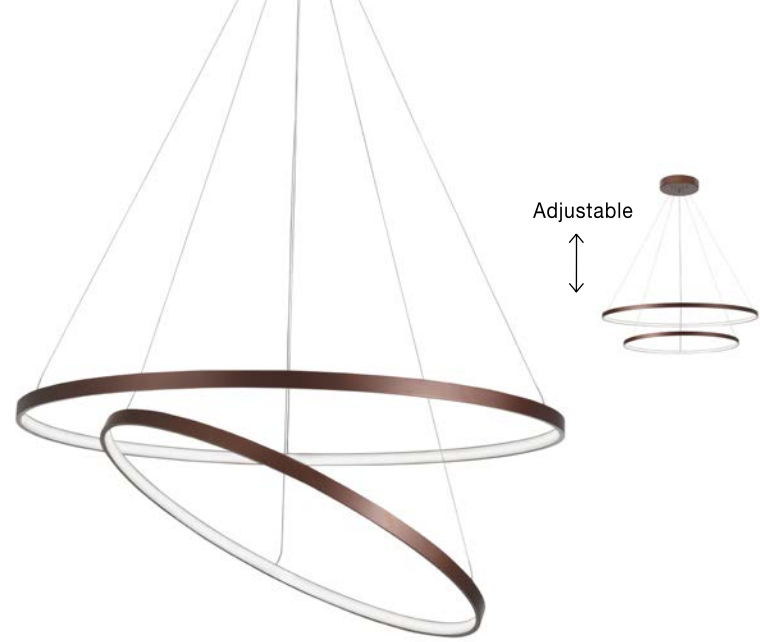

**ASTERION - 9910020**  
Dimmable

White Acrylic Diffuser  
LED 24 Watt 230 Volt  
1680Lm 3000K-4000K-5500K IP20  
D: 41 H: 9.5 cm

Adjustable

**FERROL - 6265003**

Dimmable

Coffee Brown Aluminium & Acrylic Adjustable  
LED 85 Watt 230 Volt  
4500Lm 3000K IP20  
D: 80 H: 130 cm