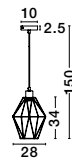

PIETRA - 8805301

Black Metal
LED E27 1x12 Watt 230 Volt
IP20 Bulb Excluded
D: 28 H: 34 H2: 150 cm