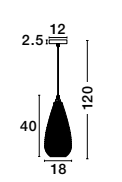

BULB EXCL. A++ A

GL 80404011