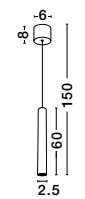

ULTRATHIN - 9184022

Sandy Black Aluminium
LED 3 Watt 230 Volt
180Lm 3000K IP20
D: 2.5 H1: 60 H2: 150 cm