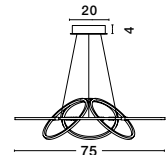

Adjustable