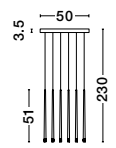

GIONO - 9601012

Sandy Black Aluminium & Acrylic
LED 12x3 Watt 230 Volt
2160Lm 3000K IP20
D: 50 H1: 51 H2: 230 cm