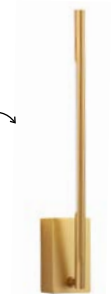

**RACCIO - 9180762**

Dimmable  
 Brass Gold Metal & Acrylic  
 LED 30 Watt 230 Volt  
 2100Lm 3000K IP20  
 L: 84 W: 77 H: 25.5 cm

Rotating & Adjustable

**RACCIO - 9180711**

Brass Gold Metal & Acrylic  
 LED 4.6 Watt 230 Volt  
 280Lm 3000K IP20  
 L: 6 W: 12 H: 37 cm