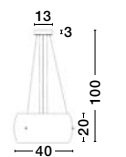

CHIARA - 6100402

Chrome Aluminium
Clear Glass
LED E27 3x12 Watt 230 Volt
IP20 Bulb Excluded
D: 40 H: 20 H₂: 100 cm