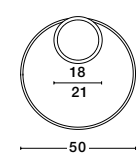

FULINE . 9348073
Dimmable