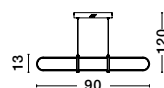

ARTE - 9113122

Dimmable

Gold Aluminium
& Acrylic
LED 31.2 Watt 230 Volt
2142Lm 3000K IP20
L: 90 H1: 13 H2: 120 cm