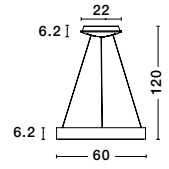

**RANDO THIN - 9453455**

Dimmable

Brushed Coffee Aluminium  
& Acrylic  
LED 50 Watt 230 Volt  
3250Lm 3000K IP20  
D: 60 H: 120 cm

**RANDO THIN - 9453452**

Dimmable

Sandy White Aluminium  
& Acrylic  
LED 50 Watt 230 Volt  
3250Lm 3000K IP20  
D: 60 H: 120 cm