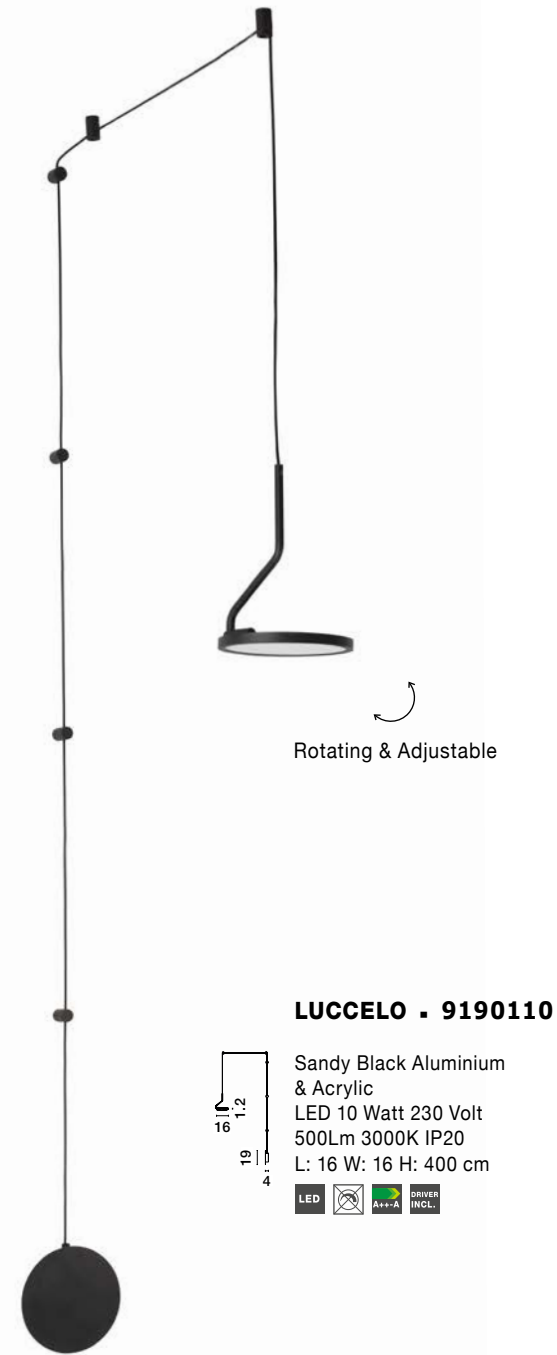

Rotating & Adjustable

**MARCE . 9028811**

Gold Aluminium  
Clear Glass  
LED 5 Watt 230 Volt  
250Lm 3000K IP20  
D: 12 W: 14.5 H: 400 cm

Rotating & Adjustable

**MARCE . 9028813**

Gold Aluminium  
Clear Glass  
LED 15 Watt 230 Volt  
750Lm 3000K IP20  
D: 12 W: 14.5 H: 400 cm