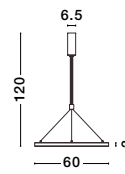

EMPATIA - 9172735

Dimmable
Sandy White Aluminium
& Acrylic
LED 35 Watt 230 Volt
2450Lm 3000K IP20
D: 60 H: 120 cm

EMPATIA - 9172760

Dimmable
Sandy White Aluminium
& Acrylic
LED 60 Watt 230 Volt
4200Lm 3000K IP20
D: 60 D₂: 40 H: 120 cm

EMPATIA - 9174108

Dimmable
Sandy White Aluminium
& Acrylic
LED 108 Watt 230 Volt
7560Lm 3000K IP20
D₁: 80 D₂: 60 D₃: 40 H: 150 cm