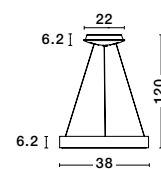

ET 94534301

ET 94534301

**RANDO THIN - 9453433**

Dimmable

Brushed Coffee Aluminium  
& Acrylic  
LED 30 Watt 230 Volt  
1950Lm 3000K IP20  
D: 38 H: 120 cm

**RANDO THIN - 9453432**

Dimmable

Brushed Golden Aluminium  
& Acrylic  
LED 30 Watt 230 Volt  
1950Lm 3000K IP20  
D: 38 H: 120 cm