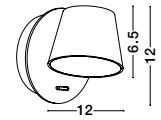

DONA - 9081351

Sandy White Aluminium
LED Cree 3 Watt 230 Volt
Switch On/Off
180Lm 3000K IP20
L: 9 H: 14.5 cm

Rotating & Adjustable

DONA - 9081352

Sandy Black Aluminium
LED Cree 3 Watt 230 Volt
Switch On/Off
180Lm 3000K IP20
L: 9 H: 14.5 cm

Rotating & Adjustable

Adjustable

AMADEO - 8223601

White Aluminium & Acrylic
Adjustable
Switch On/Off
LED Edison 6 Watt 230 Volt
528Lm 3000K IP20
L: 12 W: 12 H: 12 cm

Adjustable

AMADEO - 8223602

Black Aluminium & Acrylic
Adjustable
Switch On/Off
LED Edison 6 Watt 230 Volt
528Lm 3000K IP20
L: 12 W: 12 H: 12 cm

Rotating & Adjustable

PENOR - 9081221

Sandy White
Aluminium & Acrylic
Switch On/Off
LED Cree 9 Watt 230 Volt
780Lm 3000K IP20
D: 14 W: 5.7 H: 14 cm

Rotating & Adjustable

PENOR - 9081222

Sandy Black Steel
& Aluminium Acrylic
Switch On/Off
LED Cree 9 Watt 230 Volt
780Lm 3000K IP20
D: 14 W: 5.7 H: 14 cm