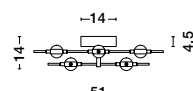

Gold Metal & Acrylic
LED 8x2.4 Watt 230 Volt
1344Lm 3000K IP20
L: 51 W: 51 H: 14 cm

ATOMO - 9180610
Dimmable