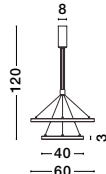

EMPATIA - 9172735

Dimmable
Sandy White Aluminium
& Acrylic
LED 35 Watt 230 Volt
2450Lm 3000K IP20
D: 60 H: 120 cm

EMPATIA - 9172760

Dimmable
Sandy White Aluminium
& Acrylic
LED 60 Watt 230 Volt
4200Lm 3000K IP20
D: 60 D₂: 40 H: 120 cm