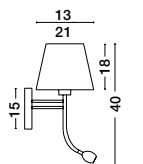

VALENCIA - 8127401

White Aluminium & White Shade
Adjustable Switch On/Off
LED Samsung 3 Watt
190Lm 3000K
E27 1x40 Watt 230 Volt
IP20 Bulb Excluded
L: 21 W: 25 H: 40 cm