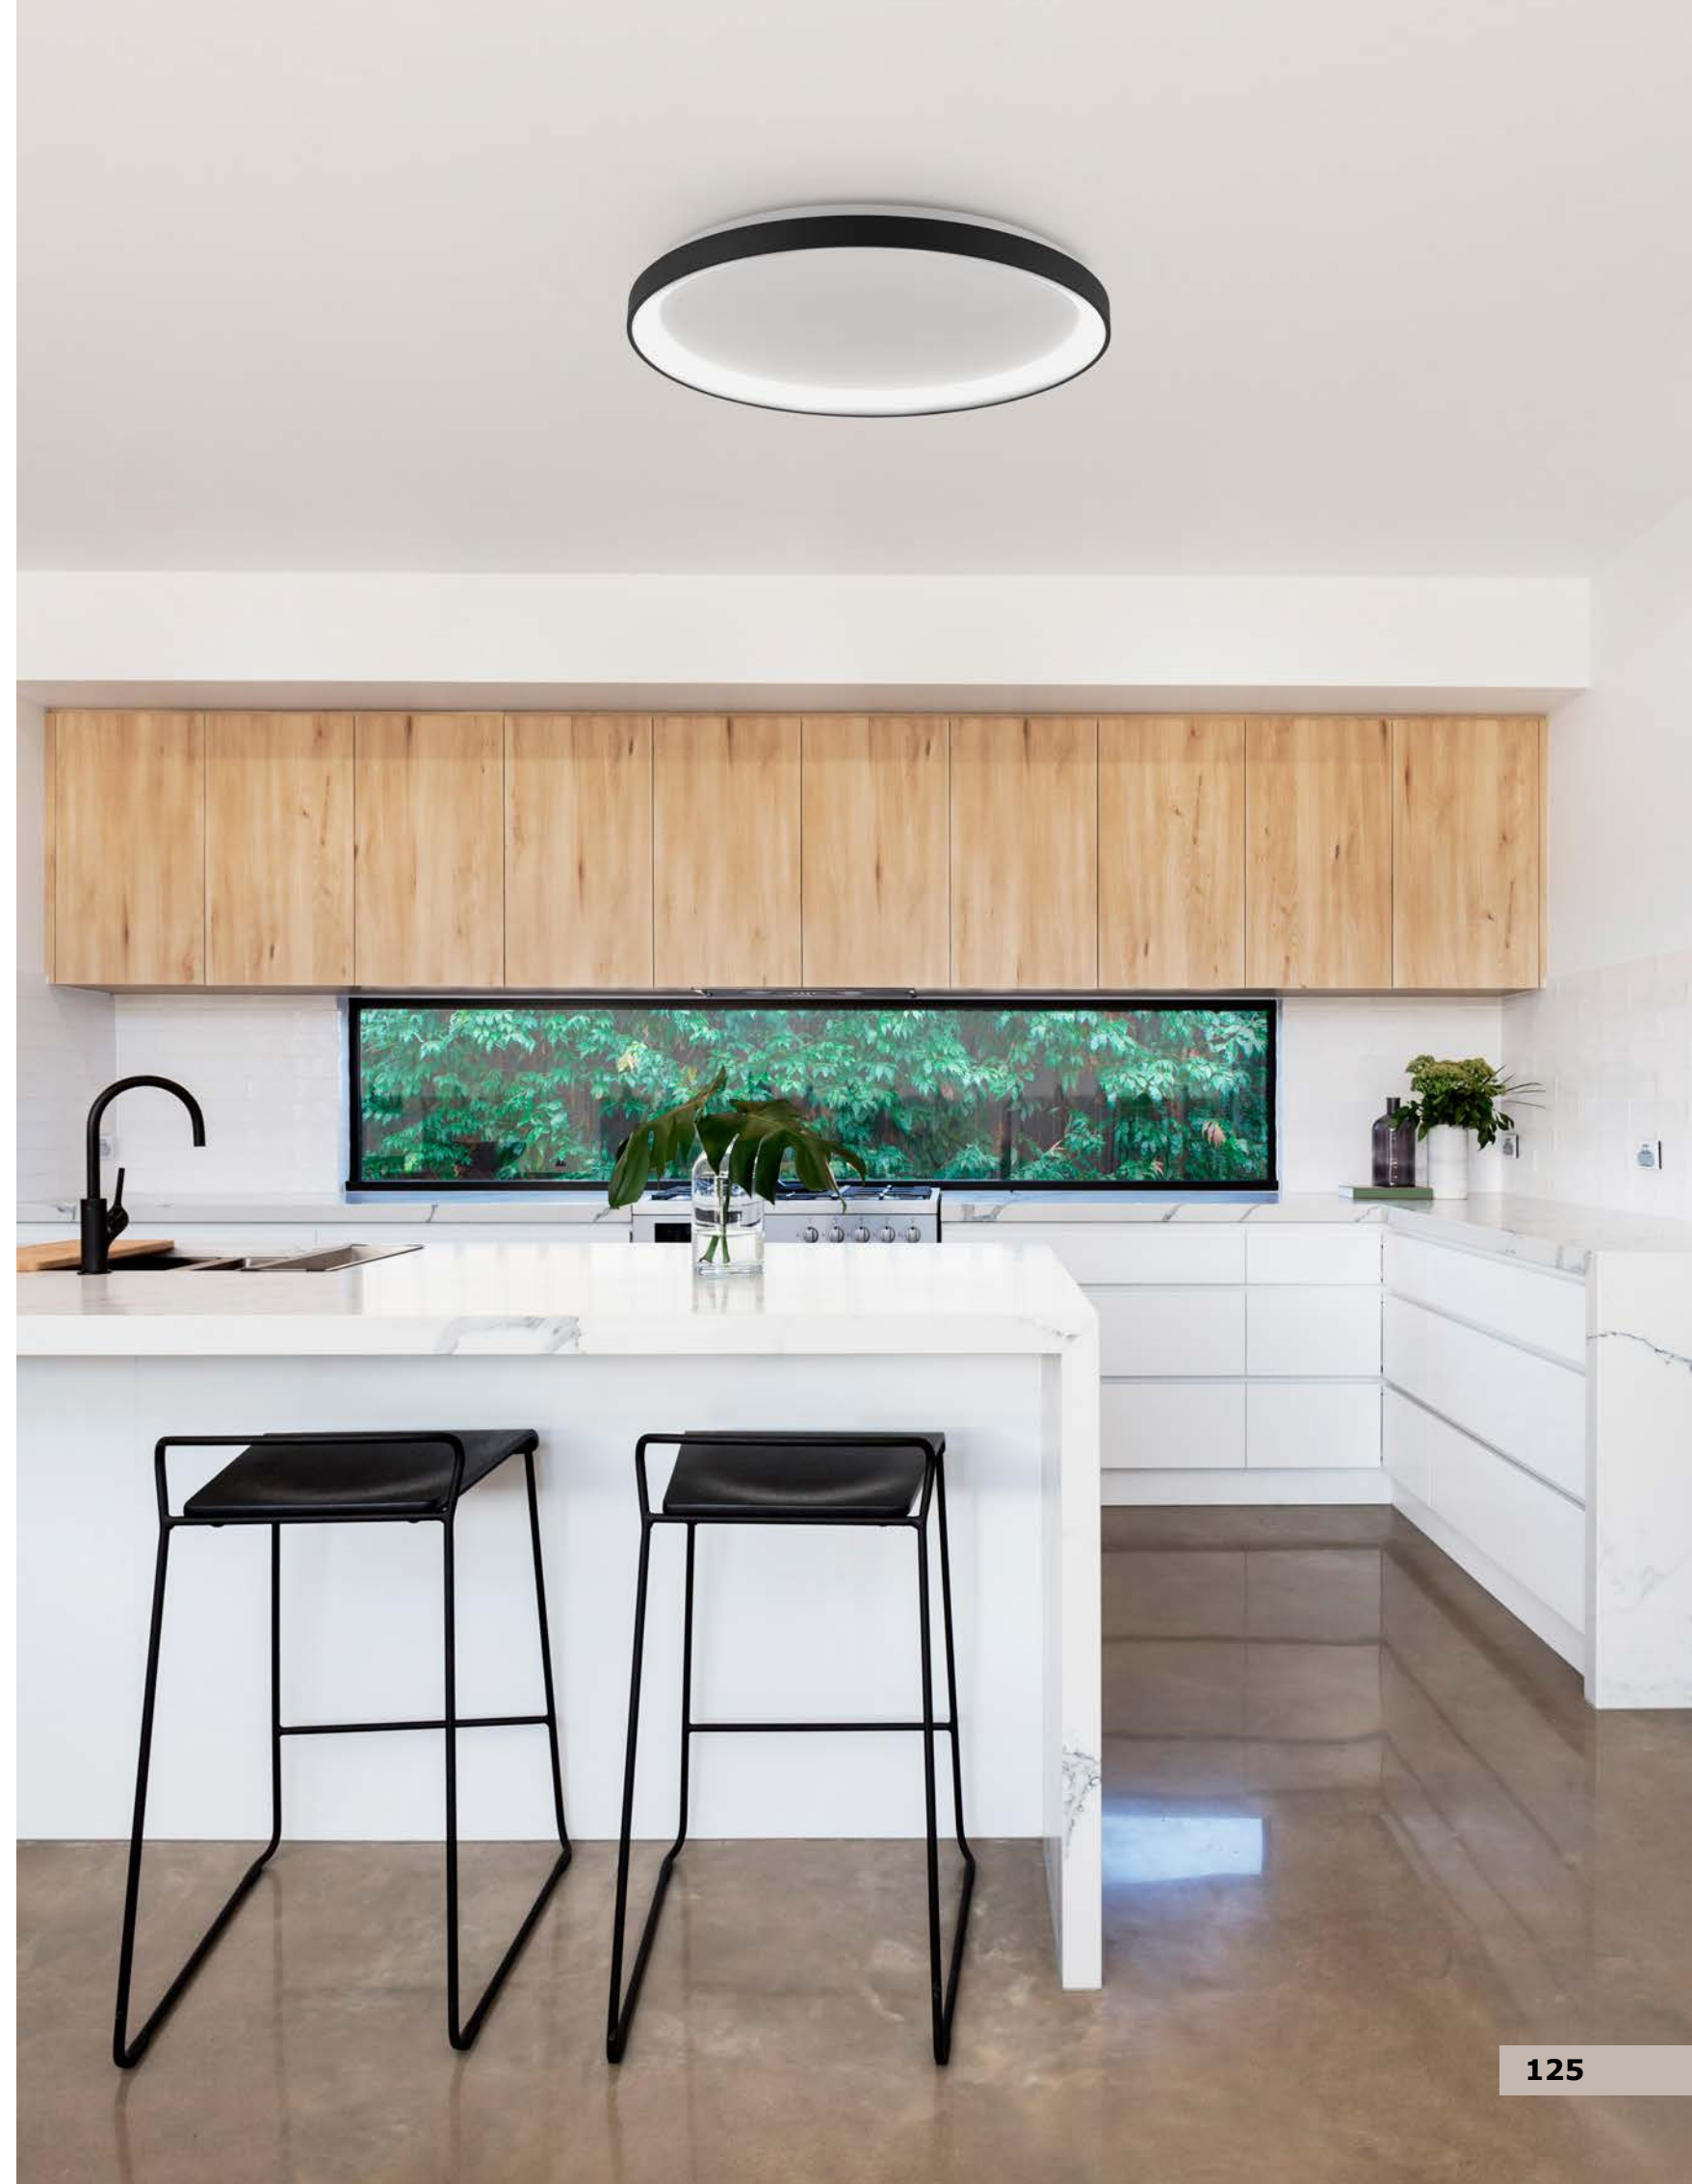

Sandy Black Aluminium
& Acrylic
LED 30 Watt 230 Volt
1800Lm 3000K IP20
D: 38 H: 6 cm

Sandy White Aluminium
& Acrylic
LED 30 Watt 230 Volt
1800Lm 3000K IP20
D: 38 H: 6 cm

Sandy Black Aluminium
& Acrylic
LED 38 Watt 230 Volt
2280Lm 3000K IP20
D: 48 H: 6 cm

Sandy White Aluminium
& Acrylic
LED 38 Watt 230 Volt
2280Lm 3000K IP20
D: 48 H: 6 cm

Sandy Black Aluminium
& Acrylic
LED 48 Watt 230 Volt
2880Lm 3000K IP20
D: 58 H: 6 cm

Sandy White Aluminium
& Acrylic
LED 48 Watt 230 Volt
2880Lm 3000K IP20
D: 58 H: 6 cm