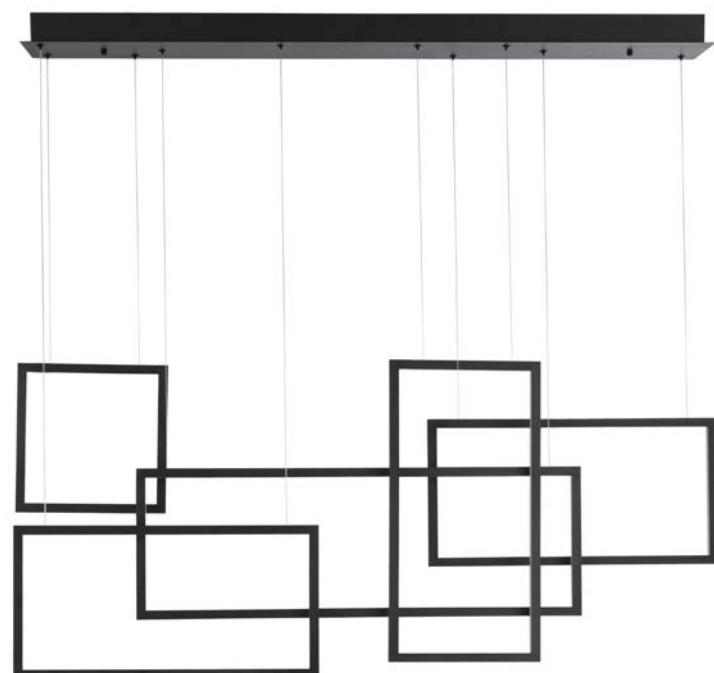

Adjustable

CORNICE - 9142765

Dimmable
Sandy Black Aluminium
& Acrylic
LED 80 Watt 230 Volt
4860Lm 3000K IP20
L: 120 H: 50 H₂: 160 cm

CORNICE - 9421751

Sandy Black Aluminium
& Acrylic
LED 18 Watt 230 Volt
1080Lm 3000K IP20
L: 21 W: 6 H: 25 cm