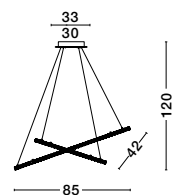

CELINE - 7403002

Chrome Aluminium
& Crystal Adjustable
LED 52 Watt 230 Volt
3120Lm 3500K IP20
L: 85 W: 42 H: 120 cm