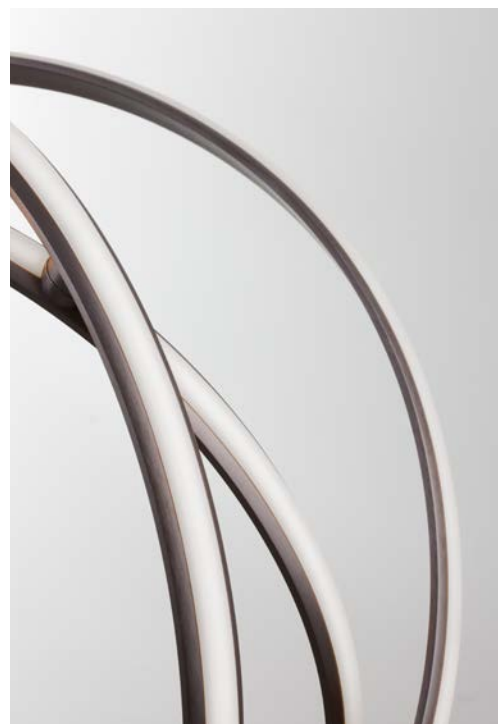

PERTONE . 9365012
Dimmable

Black Purple Aluminium & Acrylic
Adjustable
LED 53 Watt 230 Volt
2627Lm 3000K IP20
D: 50 H: 150 cm

PERTONE . 9365013
Dimmable

Black Purple Aluminium & Acrylic
Adjustable
LED 63 Watt 230 Volt
3043Lm 3000K IP20
D: 70 H: 150 cm