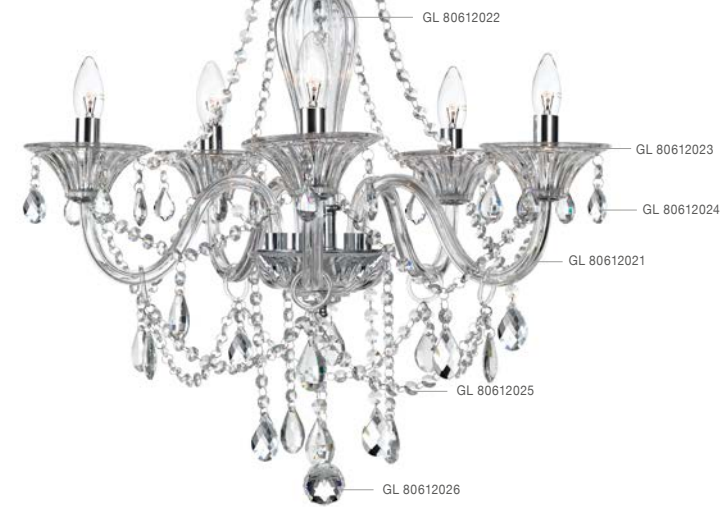

**GRANE - 9050130**

Gold Metal & Crystal  
 LED E14 8x5 Watt 230 Volt  
 IP20 Bulb Excluded  
 L: 80 W: 30 H: 120 cm

**CONNOR - 8061202**  
 Chrome Aluminium  
 Glass & K9 Crystal  
 LED E14 5x5 Watt 230 Volt  
 IP20 Bulb Excluded  
 D: 60 H1: 63 H2: 120 cm