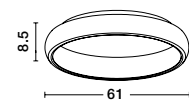

ALBI - 8105612

Dimmable

Brown Aluminium & Acrylic
LED 50 Watt 230 Volt
2750Lm 3000K IP20
D: 61 H: 8.5 cm