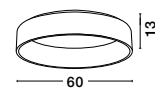

RANDO - 6167240

Black Aluminium & Acrylic
LED 42 Watt 230 Volt
2520Lm 3000K IP20
D: 60 H: 13 cm