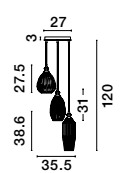

ZARLEY - 9066032

Brass Metal
Champagne Glass
LED E27 3x12 Watt 230 Volt
IP20 Bulb Excluded
D: 35.5 H: 120 cm