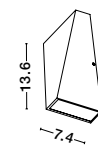

**MILEY - 9202261**  
 Sandy White Aluminium & Glass  
 LED 6 Watt 230 Volt  
 397Lm 3000K IP54  
**Light Up & Down**  
 L: 7.4 W: 7.4 H: 13.6 cm

**MILEY - 9202131**  
 Sandy White Aluminium & Glass  
 LED 3 Watt 230 Volt  
 304Lm 3000K IP54  
**Light Down**  
 L: 8 W: 4 H: 12 cm