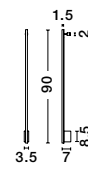

GROPIUS - 9081150

Sandy Black Aluminium
LED 20 Watt 230 Volt
672Lm 3000K IP20
L: 120 W: 9 H: 3.5 cm