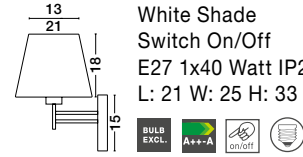

LOGAN - 8126161

White Aluminium
White Shade
Switch On/Off
E27 1x40 Watt IP20 230 Volt
L: 21 W: 25 H: 33 cm

LOGAN - 8126162

Chrome Aluminium
White Shade
Switch On/Off
E27 1x40 Watt IP20 230 Volt
L: 21 W: 25 H: 33 cm