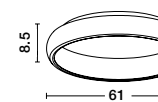

ET 81056151

ALBI - 8105615

Dimmable

Sandy Gray Aluminium & Acrylic
LED 32 Watt 230 Volt
1950Lm 3000K IP20
D: 41 H: 8.5 cm

ET 81056171

ALBI - 8105617

Dimmable

Sandy Gray Aluminium & Acrylic
LED 50 Watt 230 Volt
3250Lm 3000K IP20
D: 61 H: 8.5 cm

ET 81056151

ALBI - 8105616

Dimmable

Sandy Black Aluminium & Acrylic
LED 32 Watt 230 Volt
1950Lm 3000K IP20
D: 41 H: 8.5 cm

ET 81056171

ALBI - 8105611

Dimmable

Black Aluminium & Acrylic
LED 50 Watt 230 Volt
2750Lm 3000K IP20
D: 61 H: 8.5 cm