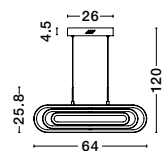

ARTE - 9110352

Dimmable

Gold Aluminium
& Acrylic
LED 50 Watt 230 Volt
3500Lm 3000K IP20
L: 64 W: 44 H1: 25.8 H2: 120 cm