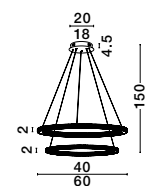

CILION - 9011139

Dimmable
Brass Gold Aluminium
& Acrylic
LED 56 Watt 230 Volt
3555Lm 2926K IP20
D: 60 H: 150 cm