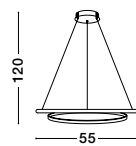

**FUSION - 1701101003**

White Aluminium & Acrylic  
LED 40 Watt 230 Volt  
3017Lm 3000K IP20  
D: 51 H: 20 cm

**MALVI - 9357041**

Sandy White Aluminium  
& Acrylic  
LED 32 Watt 230 Volt  
2745Lm 3000K IP20  
D: 55 H: 120 cm