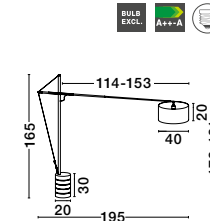

**GARRIE - 7605169**  
 Matt White & Chrome Metal  
 LED E14 1x5 Watt 230 Volt  
 IP20 Bulb Excluded  
 D: 20 H: 140 cm

**GARRIE - 7605170**  
 Matt Black & Chrome Metal  
 LED E14 1x5 Watt 230 Volt  
 IP20 Bulb Excluded  
 D: 20 H: 140 cm