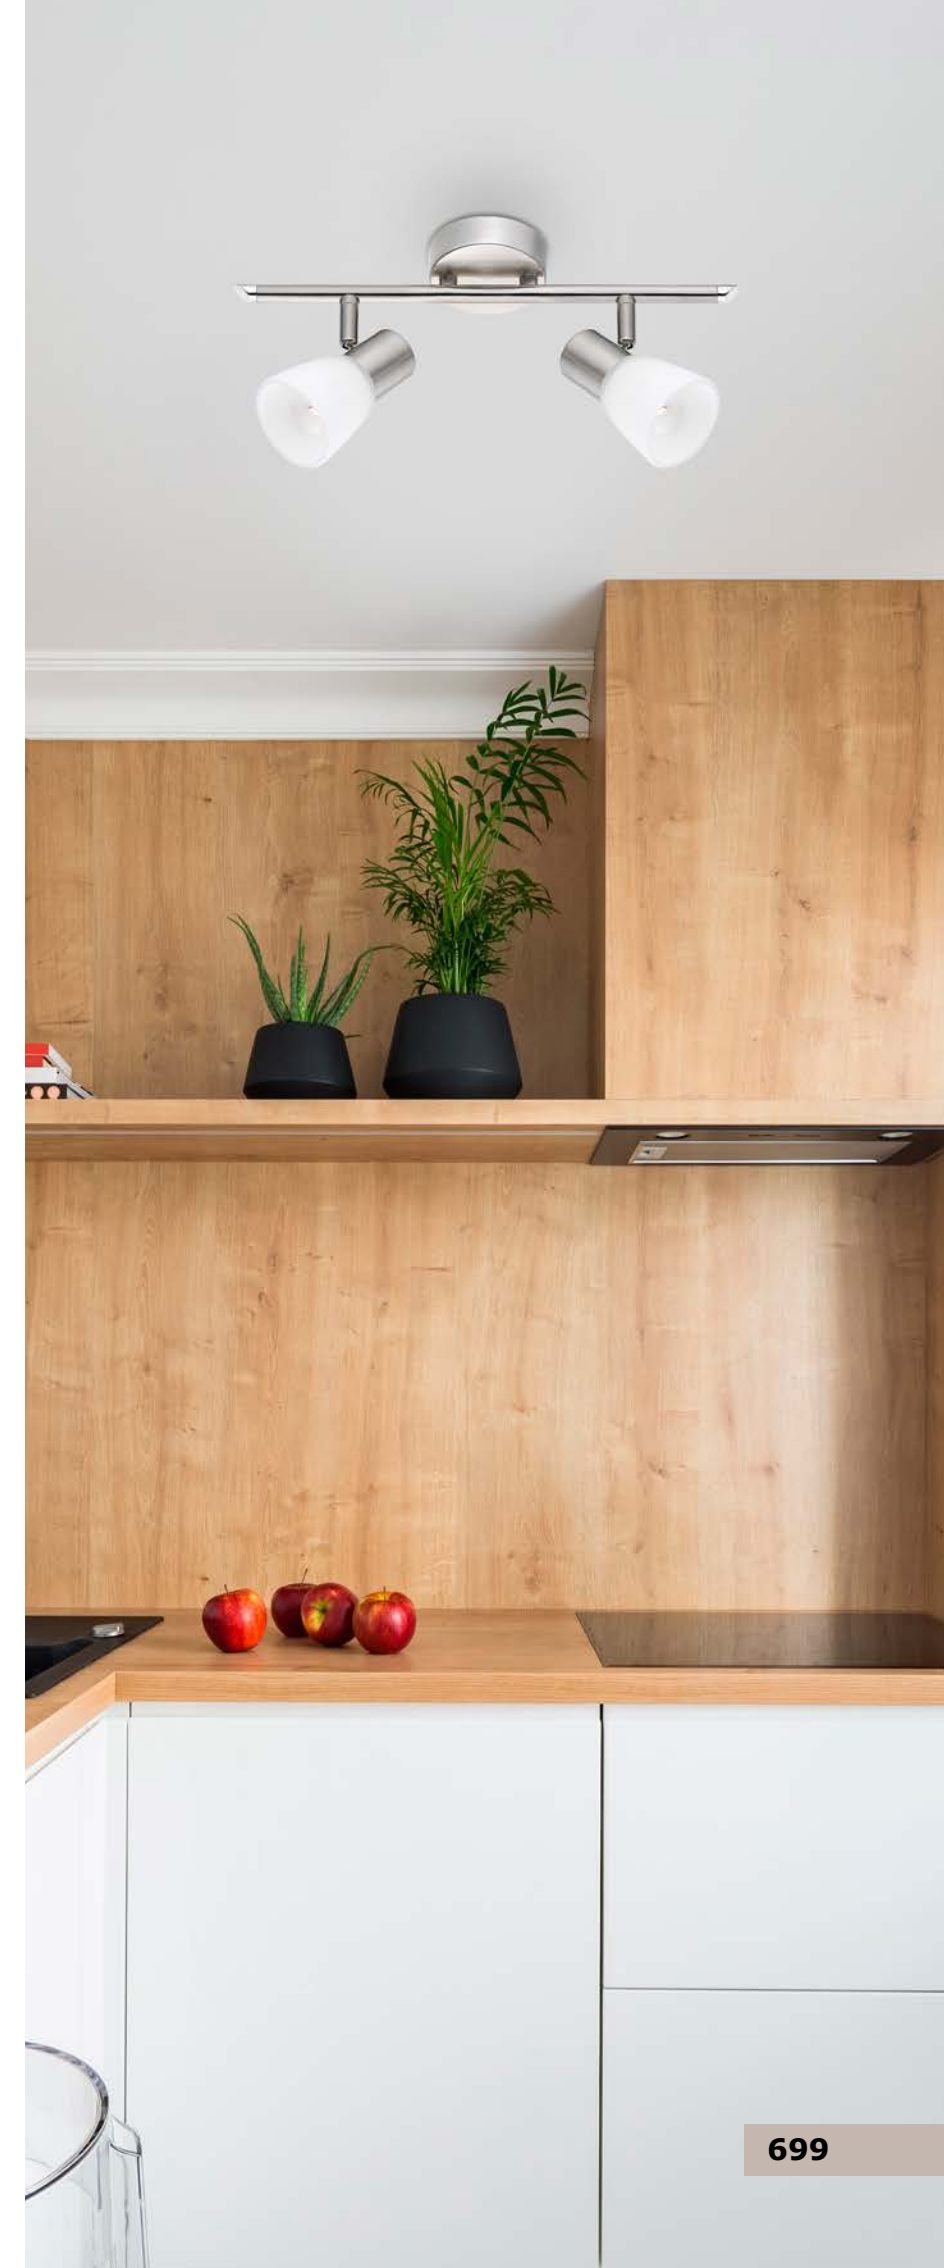

**GALERIA - 663002**

Satin Nickel  
Chrome Aluminium  
LED GU10 2x10 Watt 230 Volt  
IP20 Bulb Excluded  
L: 25 H: 16.5 cm

**GALERIA - 663001**

Satin Nickel  
Chrome Aluminium  
LED GU10 1x10 Watt 230 Volt  
IP20 Bulb Excluded  
D: 8 W: 11.5 H: 11 cm