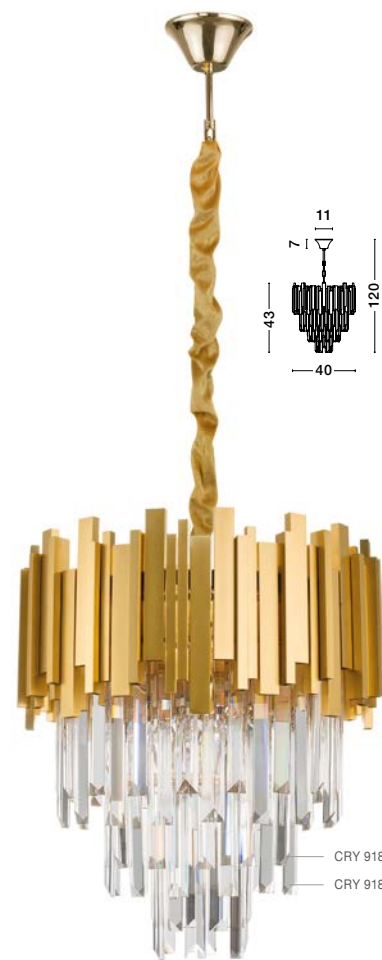

CRY 91811001

CRY 91811002

GRANE . 9181100

Gold Metal & Crystal
LED E14 4x5 Watt 230 Volt
IP20 Bulb Excluded
D: 40 W: 40 H: 43 H_z: 120 cm