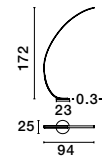

PREMIUM . 9396061

Dimmable

Sandy White Aluminium
& Acrylic
LED 30 Watt 230 Volt
1580Lm 3000K IP20
L: 26 W: 94 H: 172 cm