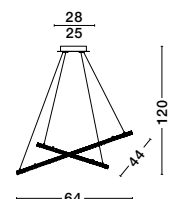

CELINE - 7403001

Chrome Aluminium
& Crystal Adjustable
LED 40 Watt 230 Volt
2400Lm 3500K IP20
L: 64 W: 44 H: 120 cm