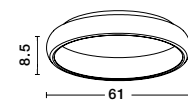

ET 81056151

ALBI - 8105605 D

Dimmable

White Aluminium & Acrylic
LED 32 Watt 230 Volt
1760Lm 3000K IP20
D: 41 H: 8.5 cm

ET 81056171

8105605

Not Dimmable

White Aluminium & Acrylic
LED 32 Watt 230 Volt
1760Lm 3000K IP20
D: 41 H: 8.5 cm

ALBI - 8105606 D

Dimmable

White Aluminium & Acrylic
LED 50 Watt 230 Volt
2750Lm 3000K IP20
D: 61 H: 8.5 cm

ET 81056171

ALBI - 8105612

Dimmable

Brown Aluminium & Acrylic
LED 50 Watt 230 Volt
2750Lm 3000K IP20
D: 61 H: 8.5 cm

ET 81056071

ALBI - 8105607 D

Dimmable

White Aluminium & Acrylic
LED 80 Watt 230 Volt
4400Lm 3000K IP20
D: 81 H: 8.5 cm