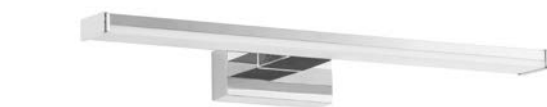

CORSO - 9400402

Chrome ABS & Acrylic
LED 8 Watt 230 Volt
640Lm 3000K IP44
L: 40 W: 12 H: 4.2 cm