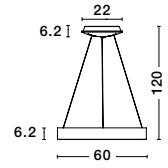

RANDO THIN - 9453453

Dimmable

Sandy Black Aluminium
& Acrylic
LED 50 Watt 230 Volt
3250Lm 3000K IP20
D: 60 H: 120 cm