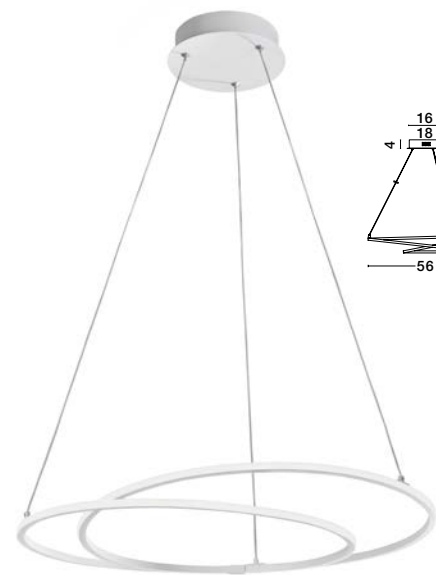

VIAREGGIO - 8101202

White Aluminium & Acrylic
LED 29 Watt 230 Volt
2000Lm 3000K IP20
D: 56 H: 120 cm

VIAREGGIO - 8101201

Chrome Aluminium & Acrylic
LED 29 Watt 230 Volt
2000Lm 3000K IP20
D: 56 H: 120 cm

VIARREGIO - 8101203

Chrome Aluminium & Acrylic
LED 28 Watt 230 Volt
1950Lm 3000K IP20
L: 60 W: 35 H: 15 cm

VIARREGIO - 9500710

Matt Black Aluminium & Acrylic
LED 28 Watt 230 Volt
1950Lm 3000K IP20
D: 60 W: 35 H: 15 cm

VIARREGIO - 8101204

White Aluminium & Acrylic
LED 28 Watt 230 Volt
1950Lm 3000K IP20
L: 60 W: 35 H: 15 cm