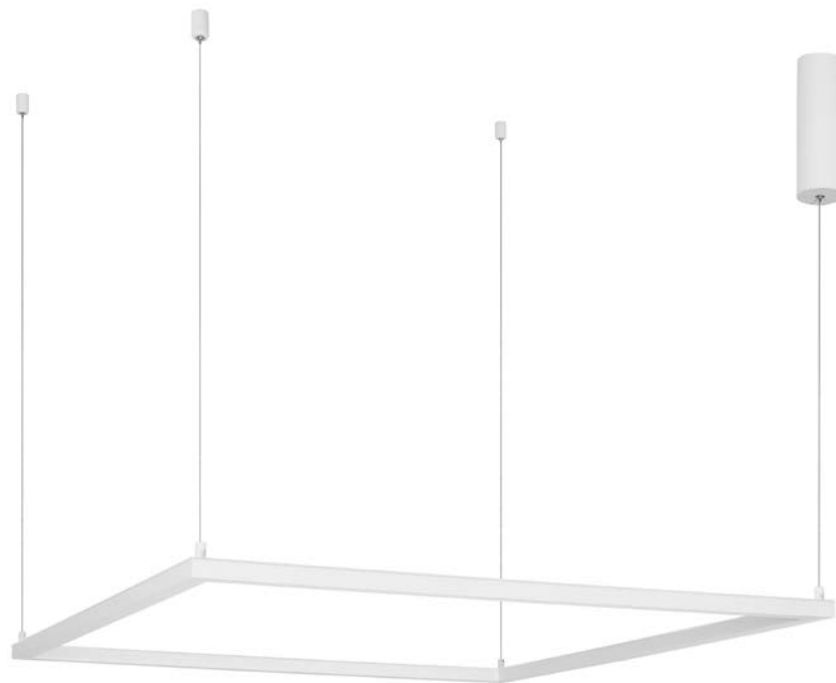

BE THE DESIGNER

**ETERNA - 9990733**

Dimmable

Sandy White Aluminium & Acrylic  
LED 40 Watt 230 Volt  
3000Lm 3000K IP20  
L: 75 H: 120 cm

**ETERNA - 9990731**

Dimmable

Sandy White Aluminium & Acrylic  
LED 50 Watt 230 Volt  
3818Lm 3000K IP20  
L: 100 H: 120 cm