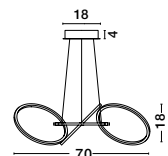

Adjustable

**DANTE - 9008011**  
 Chrome Aluminium & Acrylic  
 Adjustable  
 LED 39 Watt 230 Volt  
 1900Lm 3000K IP20  
 D: 70 H: 150 cm

Adjustable

**DANTE - 9008012**  
 Chrome Aluminium & Acrylic  
 Adjustable  
 LED 50 Watt 230 Volt  
 3000Lm 3000K IP20  
 D: 75 H: 150 cm