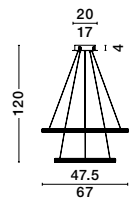

NAGER - 9481092

Dimmable
Sandy Black Aluminium & Acrylic
LED 45 Watt 230 Volt
2737Lm 3000K IP20
D1: 67 D2: 47.5 H: 120 cm