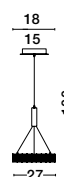

CORONA - 7402402

Chrome Aluminium
Acrylic & Crystal
LED 12 Watt 230 Volt
720Lm 3500K IP20
D: 27 H: 100 cm

GL 85016521