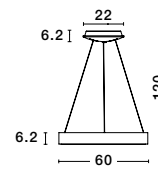

RANDO SMART . 9853044
Dimmable - CTC - Wireless

Sandy Black Aluminium
& Acrylic
LED 50 Watt 230 Volt
3250Lm 3000K - 4000K IP20
D: 60 H: 120 cm