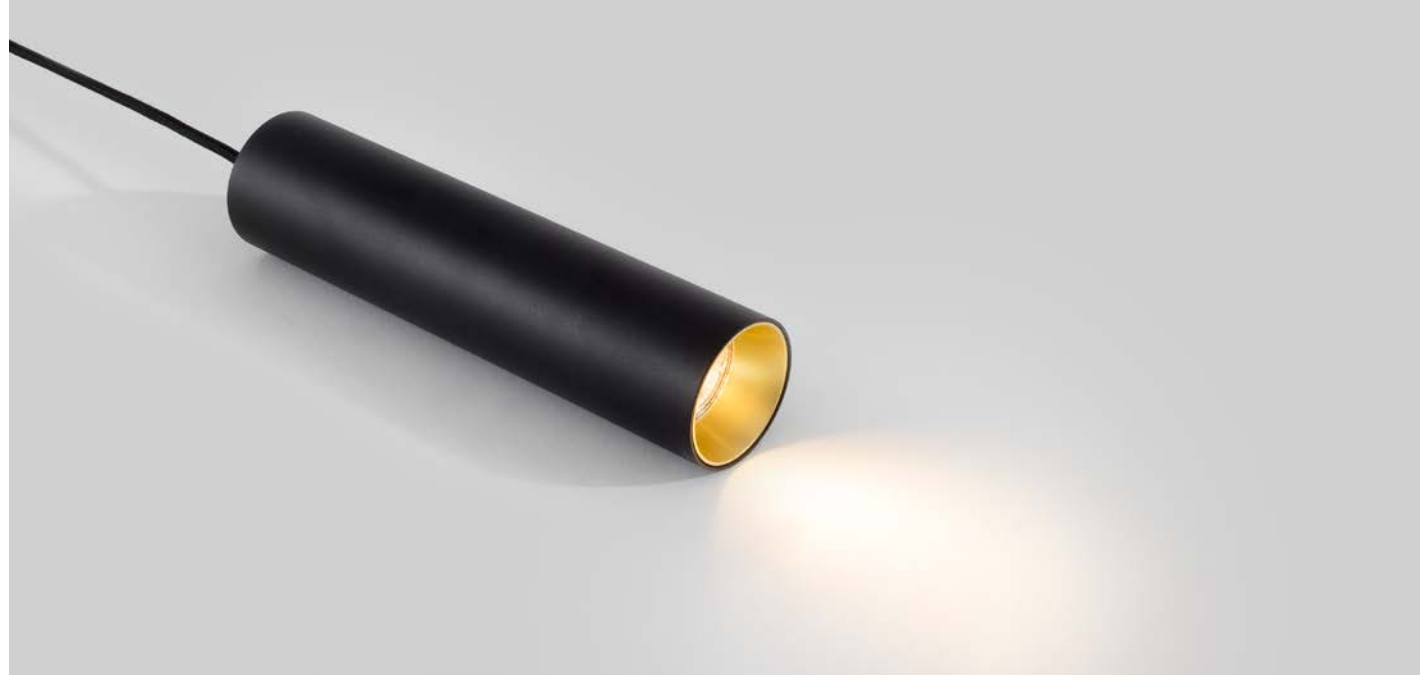

**NAVAN - 9018903**

Brass & Black Aluminium  
LED 6 Watt 230 Volt  
530Lm 3000K IP20  
D: 6 H: 150 cm

**NAVAN - 9018911**

Matt Black Steel & Aluminium  
LED 6 Watt 230 Volt  
530Lm 3000K IP20  
D: 32 W: 30 H: 150 cm