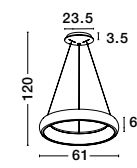

ALBI - 8105602 D

Dimmable

Sandy Black Aluminium & Acrylic
LED 50 Watt 230 Volt
2500Lm 3000K IP20
D: 61 H1: 6 H2: 120 cm