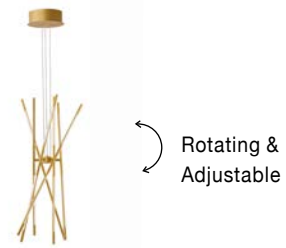

**RACCIO - 9180762**

Dimmable  
 Brass Gold Metal & Acrylic  
 LED 30 Watt 230 Volt  
 2100Lm 3000K IP20  
 L: 84 W: 77 H: 25.5 cm

Rotating & Adjustable

**RACCIO - 9180711**

Brass Gold Metal & Acrylic  
 LED 4.6 Watt 230 Volt  
 280Lm 3000K IP20  
 L: 6 W: 12 H: 37 cm