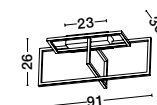

**WENNA - 9500811**

Dimmable

Matt Black Aluminium  
& Acrylic  
3 Step Touch Dimmable  
LED 12 Watt 230 Volt  
750Lm 3000K IP20  
L: 17.5 W: 10 H: 36 cm

**EDGAR - 9086010**  
Dimmable

Sand Black Aluminium  
& Acrylic  
LED 35 Watt 230 Volt  
2400Lm 3000K IP20  
L: 91 W: 26 H: 36 cm