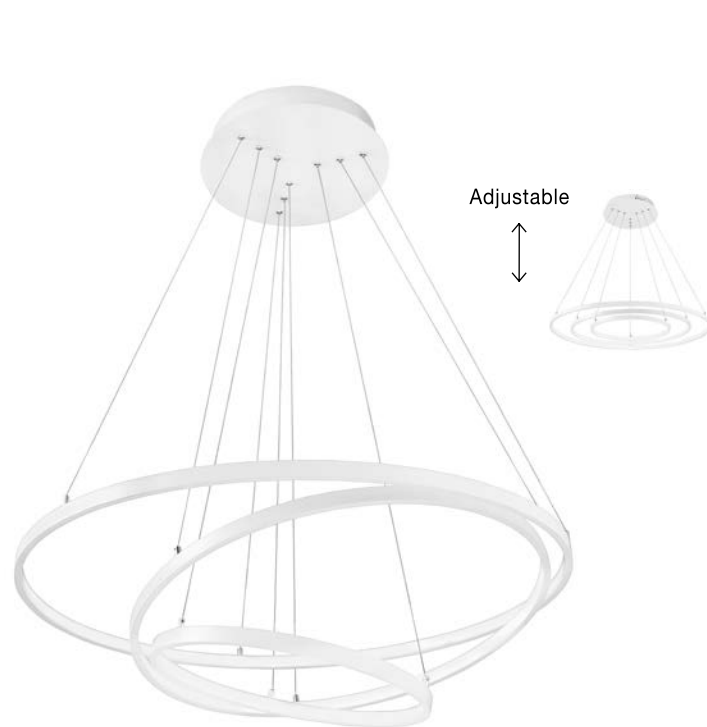

Adjustable

DEA - 17222001 | 17222001 D

Not Dimmable | Dimmable

Matt White Aluminium & Acrylic Adjustable
LED 145 Watt 230 Volt
8100Lm 3000K IP20
D: 80 H: 120 cm