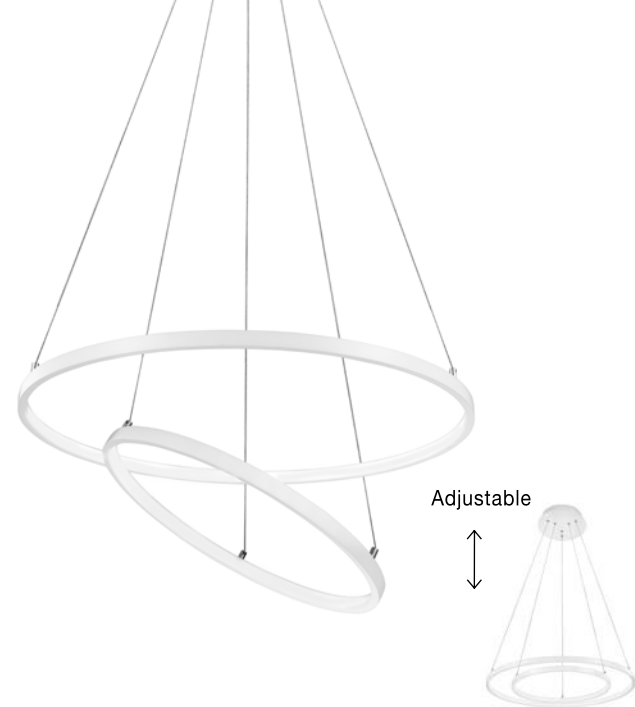

**ASTERION - 9910020**  
Dimmable

White Acrylic Diffuser  
LED 24 Watt 230 Volt  
1680Lm 3000K-4000K-5500K IP20  
D: 41 H: 9.5 cm

Adjustable

**FERROL - 6265003**

Dimmable

Coffee Brown Aluminium & Acrylic Adjustable  
LED 85 Watt 230 Volt  
4500Lm 3000K IP20  
D: 80 H: 130 cm