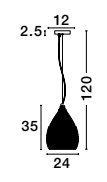

BULB EXCL. A++ A

GL 80406011