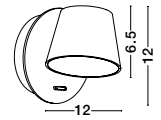

Rotating & Adjustable

**DONA - 9081352**

Sandy Black Aluminium  
LED Cree 3 Watt 230 Volt  
Switch On/Off  
180Lm 3000K IP20  
L: 9 H: 14.5 cm

Rotating & Adjustable

Adjustable

**AMADEO - 8223601**

White Aluminium & Acrylic  
Adjustable  
Switch On/Off  
LED Edison 6 Watt 230 Volt  
528Lm 3000K IP20  
L: 12 W: 12 H: 12 cm