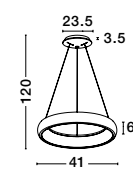

ALBI - 8105618

Dimmable

Sandy White Aluminium
& Acrylic
LED 32 Watt 230 Volt
1950Lm 3000K IP20
D: 41 H: 120 cm