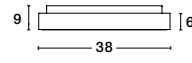

RANDO THIN . 9353830

Dimmable

Sandy White Aluminium & Acrylic
LED 30 Watt 230 Volt
1950Lm 3000K IP20
D: 38 H: 9 cm