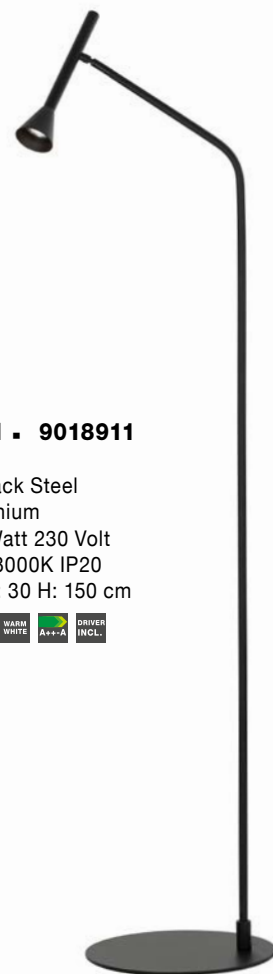

NAVAN - 9018901

Matt Black Aluminium
LED 6 Watt 230 Volt
530Lm 3000K IP20
D: 6 H: 150 cm

NAVAN - 9018902

Satin Nickel & Black Aluminium
LED 6 Watt 230 Volt
530Lm 3000K IP20
D: 6 H: 150 cm

NAVAN - 9018903

Brass & Black Aluminium
LED 6 Watt 230 Volt
530Lm 3000K IP20
D: 6 H: 150 cm

NAVAN - 9018911

Matt Black Steel & Aluminium
LED 6 Watt 230 Volt
530Lm 3000K IP20
D: 32 W: 30 H: 150 cm