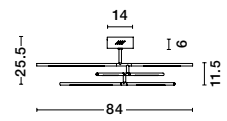

RACCIO - 9180761

Dimmable

Black Metal & Acrylic
LED 30 Watt 230 Volt
2100Lm 3000K IP20
L: 84 W: 77 H: 25.5 cm