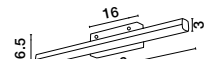

VANESE - 787005

Chrome Aluminium & Acrylic
LED 12 Watt 230 Volt
1174Lm 3000K IP44
L: 49 W1: 3 W2: 7.5 H: 6.5 cm