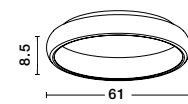

ALBI - 8105606 D

Dimmable

White Aluminium & Acrylic
LED 50 Watt 230 Volt
2750Lm 3000K IP20
D: 61 H: 8.5 cm