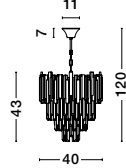

GRANE . 9181100

Gold Metal & Crystal
LED E14 4x5 Watt 230 Volt
IP20 Bulb Excluded
D: 40 W: 40 H: 43 H_z: 120 cm