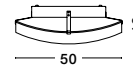

GL 6003021

GL 6003031

**QUALE - 600302**

White Satinated Glass  
Chrome Metal  
LED E27 2x12 Watt 230 Volt  
IP20 Bulb Excluded  
L: 40 W: 40 H: 10 cm

**QUALE - 600303**

White Satinated Glass  
Chrome Metal  
LED E27 3x12 Watt 230 Volt  
IP20 Bulb Excluded  
L: 50 W: 50 H: 12 cm