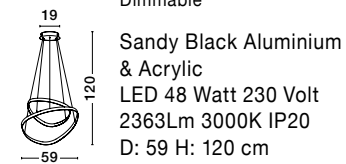

ARIES - 9357063

Dimmable

Sandy Black Aluminium
& Acrylic
LED 48 Watt 230 Volt
2363Lm 3000K IP20
D: 59 H: 120 cm