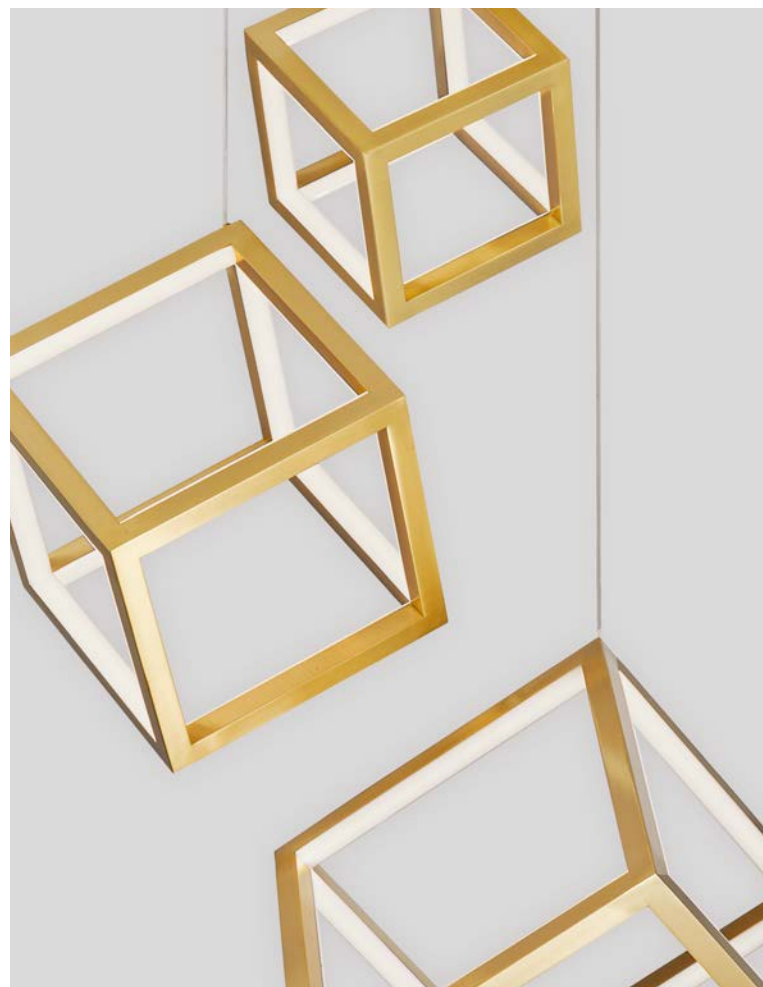

GABBIA - 9818242
Dimmable

Gold Aluminium
& Silicone
LED 110 Watt 230 Volt
8250Lm 3000K IP20
L: 64 W: 35.9 H: 41 cm