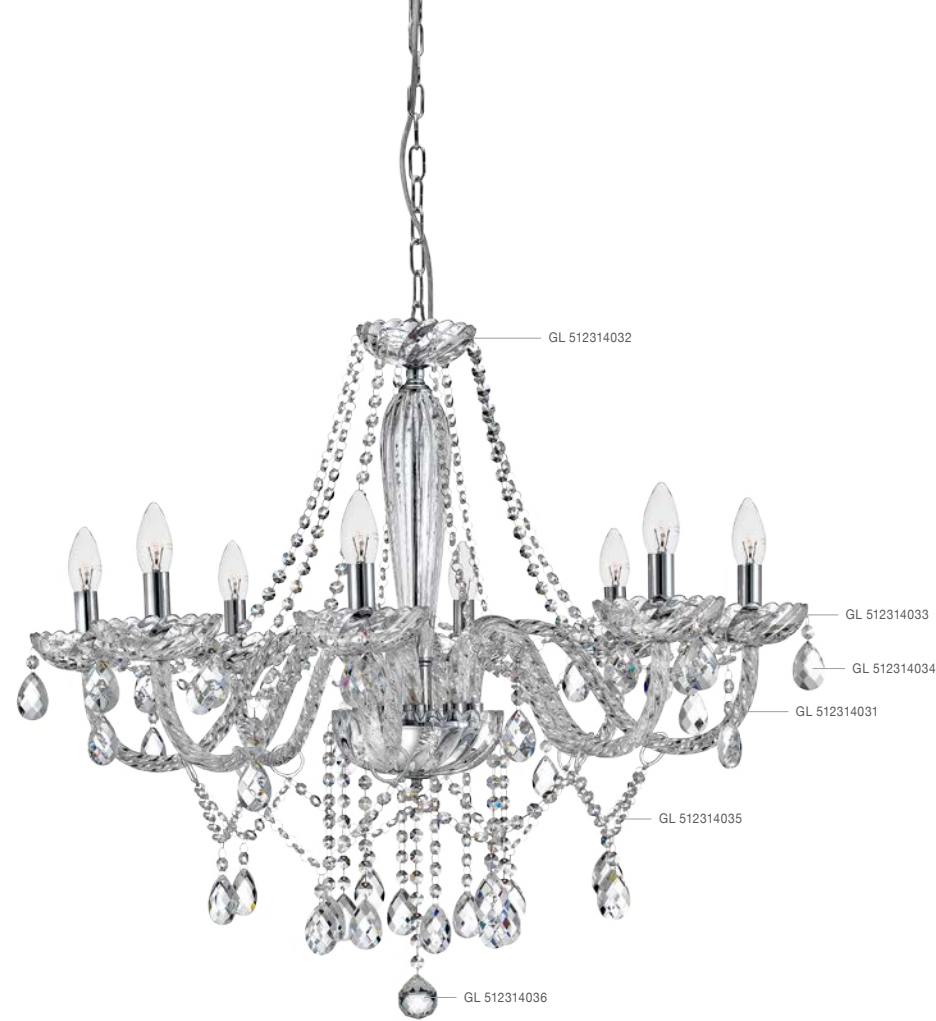

GL 80612063

GL 80612064

GL 80612061

GL 80612062

**CONNOR - 8061206**

Chrome Aluminium  
Glass & K9 Crystal  
Adjustable  
LED E14 2x5 Watt 230 Volt  
IP20 Bulb Excluded  
D: 22-47 W: 5-18 H: 27 cm

**MOZART - 51231403**