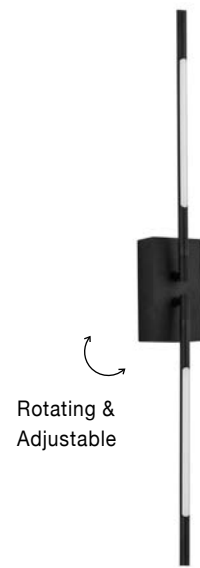

Rotating & Adjustable

Rotating & Adjustable

**RACCIO - 9180761**

Dimmable

Black Metal & Acrylic  
LED 30 Watt 230 Volt  
2100Lm 3000K IP20  
L: 84 W: 77 H: 25.5 cm

Rotating & Adjustable

Rotating & Adjustable