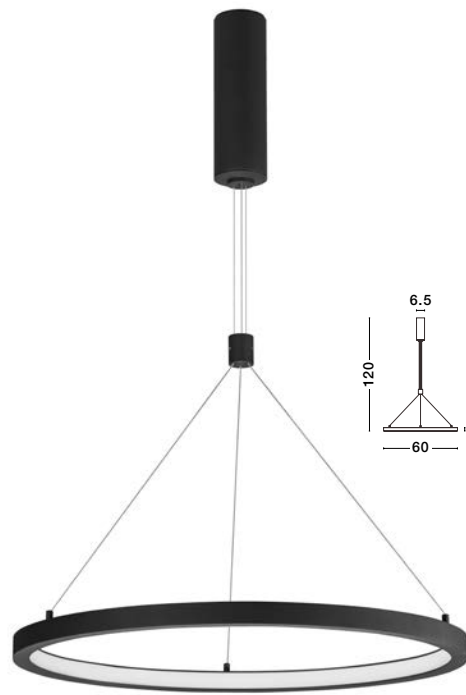

EMPATIA - 9172635

Dimmable
Sandy Black Aluminium & Acrylic
LED 35 Watt 230 Volt
2450Lm 3000K IP20
D: 60 H: 120 cm

EMPATIA - 9172660

Dimmable
Sandy Black Aluminium & Acrylic
LED 60 Watt 230 Volt
4200Lm 3000K IP20
D: 60 D₂: 40 H: 120 cm

EMPATIA - 9173108

Dimmable
Sandy Black Aluminium & Acrylic
LED 108 Watt 230 Volt
7560Lm 3000K IP20
D: 80 D₂: 60 D₃: 40 H: 150 cm