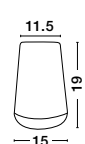

**MARCO - 9014065**

White Metal  
Natural Wood  
LED E27 1x12 Watt 230 Volt  
IP20 Bulb Excluded  
D: 15 H: 19 cm

**GRANSO - 9156306**

Sandy Black Metal  
LED E27 6x12 Watt 230 Volt  
IP20 Bulb Excluded  
L: 86 W: 31 H: 14.7 cm