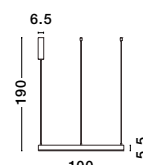

Dimmable

Sandy Black Aluminium & Acrylic  
LED 48 Watt 230 Volt  
3360Lm 3000K IP20  
D: 80 H: 190 cm

**MOTIF - 9190855**

Dimmable

Sandy Black Aluminium & Acrylic  
LED 55 Watt 230 Volt  
3800Lm 3000K IP20  
D: 100 H: 190 cm