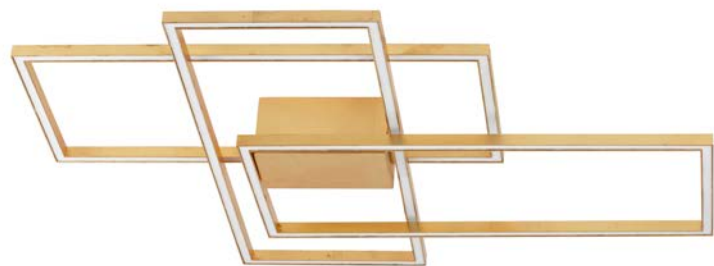

**BILBAO - 9500831**

Golden Leaf Aluminium  
& Acrylic  
LED 42 Watt 230 Volt  
2650Lm 3000K IP20  
L: 56 W: 56 H: 8.5 cm

**BILBAO - 9500821**

Golden Leaf Aluminium  
& Acrylic  
LED 25 Watt 230 Volt  
1600Lm 3000K IP20  
L: 46 W: 46 H: 6.5 cm