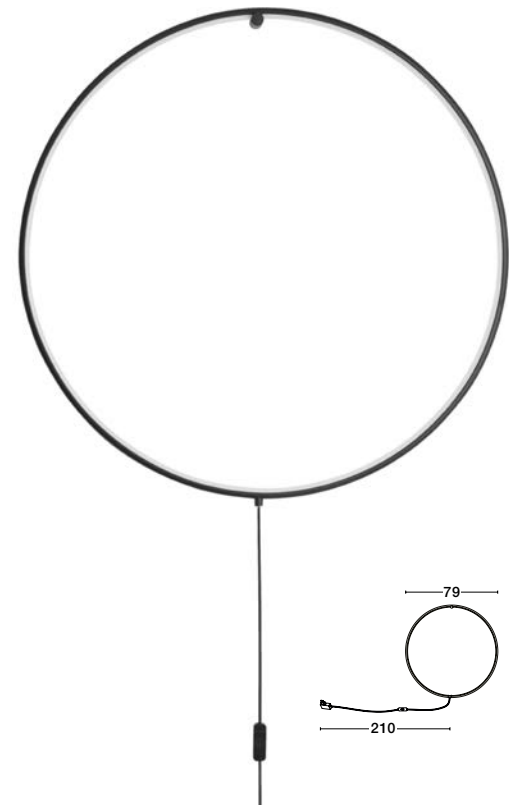

RING - 9108311
Dimmable

Sandy Black Aluminium
& Acrylic
Black Fabric Wire
LED 28 Watt 230 Volt
1445Lm 3000K IP20
D: 79 W: 2 cm

BASE_B - 9108314

Sandy Black
Aluminium Base
Suitable for 9108311