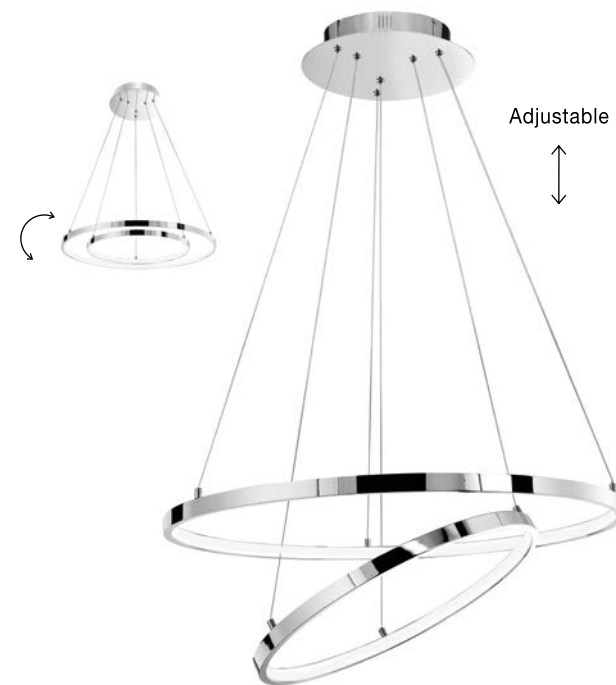

**GALAXY - 9180301**

Dimmable

Chrome Aluminium  
White Metal & Acrylic  
LED 34.5 Watt 230 Volt  
1656Lm 3000K IP20  
D: 57.5 W: 42.5 H: 10 cm

**ARIA - 17222004 | 17222004 D**  
Not Dimmable | Dimmable

Chrome Aluminium & Acrylic  
Adjustable  
LED 145 Watt 230 Volt  
8100Lm 3000K IP20  
D: 80 H: 120 cm