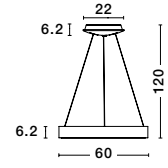

**RANDO THIN - 9453455**

Dimmable

Brushed Coffee Aluminium  
& Acrylic  
LED 50 Watt 230 Volt  
3250Lm 3000K IP20  
D: 60 H: 120 cm

**RANDO THIN - 9453452**

Dimmable

Sandy White Aluminium  
& Acrylic  
LED 50 Watt 230 Volt  
3250Lm 3000K IP20  
D: 60 H: 120 cm