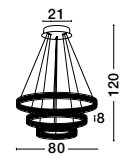

**6167201**

Matt White Aluminium & Acrylic  
LED 42 Watt 230 Volt  
2700Lm 4000K IP20  
D: 60 H: 13 cm

**NADOR - 88622103 D**  
 Dimmable  
 Coffee Brown Aluminium  
 & Acrylic Adjustable  
 LED 135 Watt 230 Volt  
 10080Lm 3000K IP20  
 D: 80 H: 120 cm