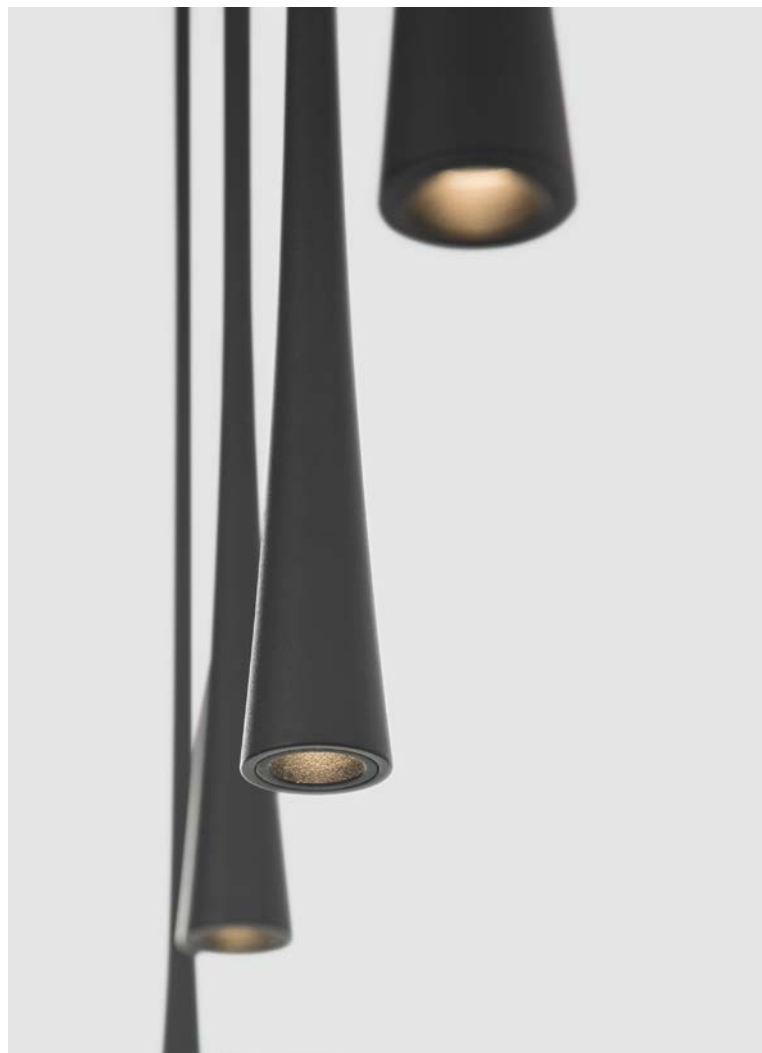

GOCCIO - 9504001

Black Aluminium & Steel
Black Fabric Wire
LED 5x7 Watt 230 Volt
1065Lm 3000K IP20
L: 110 W: 4.5 H: 60 Hz: 160 cm