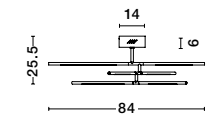

RACCIO - 9180762

Dimmable
Brass Gold Metal & Acrylic
LED 30 Watt 230 Volt
2100Lm 3000K IP20
L: 84 W: 77 H: 25.5 cm