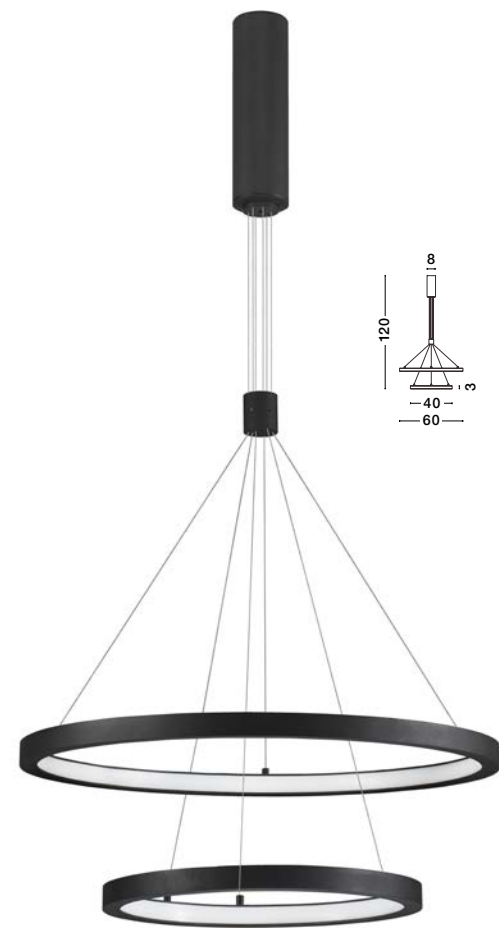

**EMPATIA - 9174108**

Dimmable  
Sandy White Aluminium  
& Acrylic  
LED 108 Watt 230 Volt  
7560Lm 3000K IP20  
D<sub>1</sub>: 80 D<sub>2</sub>: 60 D<sub>3</sub>: 40 H: 150 cm

**EMPATIA - 9172635**

Dimmable  
Sandy Black Aluminium & Acrylic  
LED 35 Watt 230 Volt  
2450Lm 3000K IP20  
D: 60 H: 120 cm