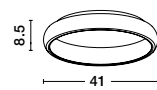

ALBI - 8105615

Dimmable

Sandy Gray Aluminium & Acrylic
LED 32 Watt 230 Volt
1950Lm 3000K IP20
D: 41 H: 8.5 cm