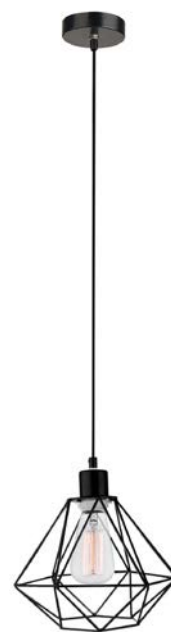

PIETRA - 673601
Black Metal
LED E27 1x12 Watt 230 Volt
IP20 Bulb Excluded
D: 20 H1: 18.5 H2: 120 cm