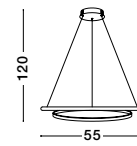

MALVI - 9357042

Sandy Black Aluminium
& Acrylic
LED 32 Watt 230 Volt
2745Lm 3000K IP20
D: 55 H: 120 cm