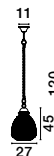

**MAROU - 9113711**  
 Smoky Gray Glass  
 Matt Black Metal  
 LED E27 1x12 Watt 230 Volt  
 Bulb Excluded IP20  
 D: 19.5 H: 46.4 H<sub>z</sub>: 120 cm

GL 83814411

**TOULON - 8381441**

Clear Glass  
Dark Brown Base & Chain  
LED E27 1x12 Watt 230 Volt  
IP20 Bulb Excluded  
D: 27 H1: 45 H2: 120 cm