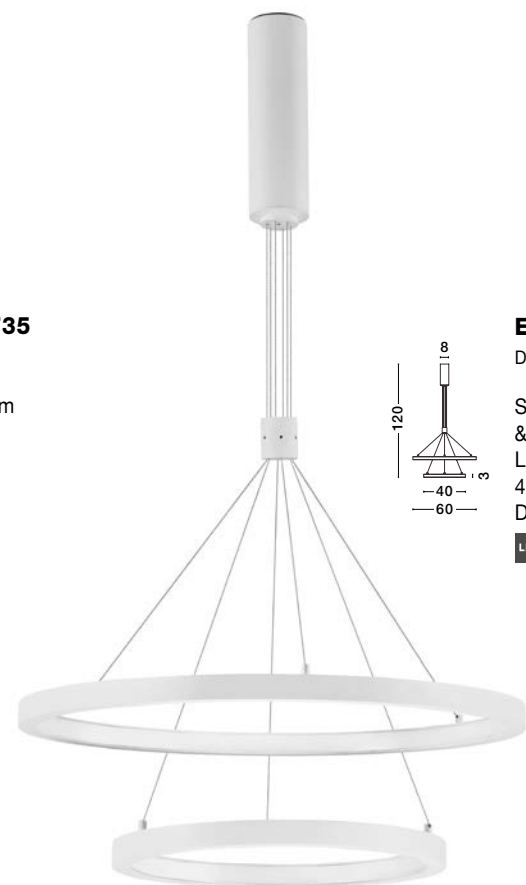

EMPATIA - 9172735

Dimmable
Sandy White Aluminium
& Acrylic
LED 35 Watt 230 Volt
2450Lm 3000K IP20
D: 60 H: 120 cm

EMPATIA - 9172760

Dimmable
Sandy White Aluminium
& Acrylic
LED 60 Watt 230 Volt
4200Lm 3000K IP20
D: 60 D₂: 40 H: 120 cm