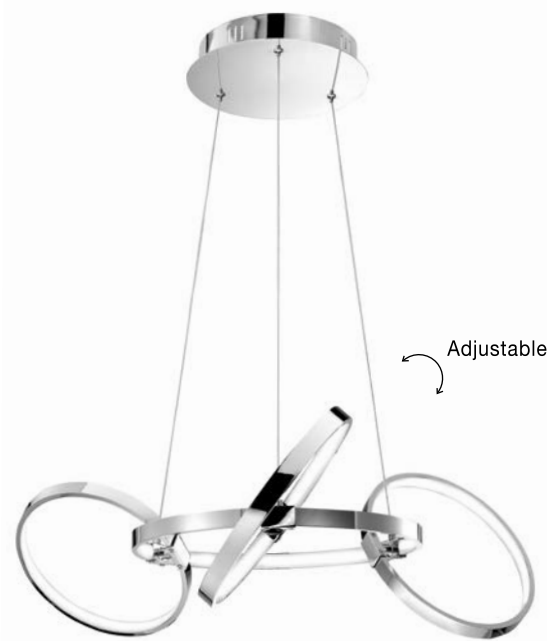

Adjustable

FOLIGNO - 7272801
Chrome Aluminium & Acrylic
Adjustable
LED 39 Watt 230 Volt
2340Lm 3000K IP20 Dimmable
L: 74.5 H: 120 cm