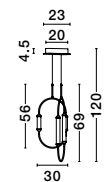

Adjustable

**ZIMBA - 9862873**  
Dimmable

Gold Brass Metal  
White Glossy Glass  
LED 54 Watt 230 Volt  
5546Lm 3000K IP20  
L: 60 W: 60 H: 70 Hz: 120 cm

Adjustable

**ZIMBA - 9862872**  
Dimmable

Gold Brass Metal  
White Glossy Glass  
LED 28 Watt 230 Volt  
2939Lm 3000K IP20  
D: 30 H: 69 Hz: 120 cm