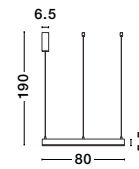

**MOTIF - 9190740**

Dimmable

Sandy White Aluminium & Acrylic  
LED 40 Watt 230 Volt  
2800Lm 3000K IP20  
D: 60 H: 190 cm

**MOTIF - 9190748**

Dimmable

Sandy White Aluminium & Acrylic  
LED 48 Watt 230 Volt  
3360Lm 3000K IP20  
D: 80 H: 190 cm