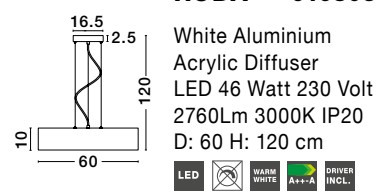

RODA - 616803

White Aluminium
Acrylic Diffuser
LED 46 Watt 230 Volt
2760Lm 3000K IP20
D: 60 H: 120 cm