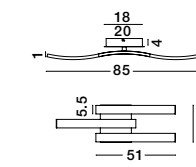

**MARTINO - 8101141**

Chrome Aluminium & Acrylic  
LED 50 Watt 230 Volt  
3250Lm 3000K IP20  
D: 60 H: 120 cm

**CESENA - 81002002**

Chrome Aluminium & Acrylic  
LED 42 Watt 230 Volt  
2750Lm 3000K IP20  
L: 105 W: 8.5 H: 120 cm