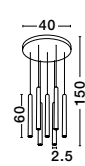

Adjustable

**ULTRATHIN - 9184024**

Sandy Black Aluminium  
LED 7x3 Watt 230 Volt  
1260Lm 3000K IP20  
D: 40 H: 150 cm

Adjustable

**ULTRATHIN - 9184023**

Sandy White Aluminium  
LED 7x3 Watt 230 Volt  
1260Lm 3000K IP20  
D: 40 H: 150 cm