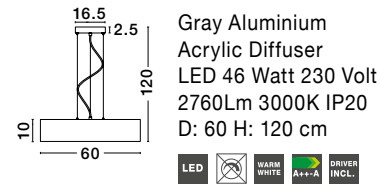

RODA - 616804

Gray Aluminium
Acrylic Diffuser
LED 46 Watt 230 Volt
2760Lm 3000K IP20
D: 60 H: 120 cm