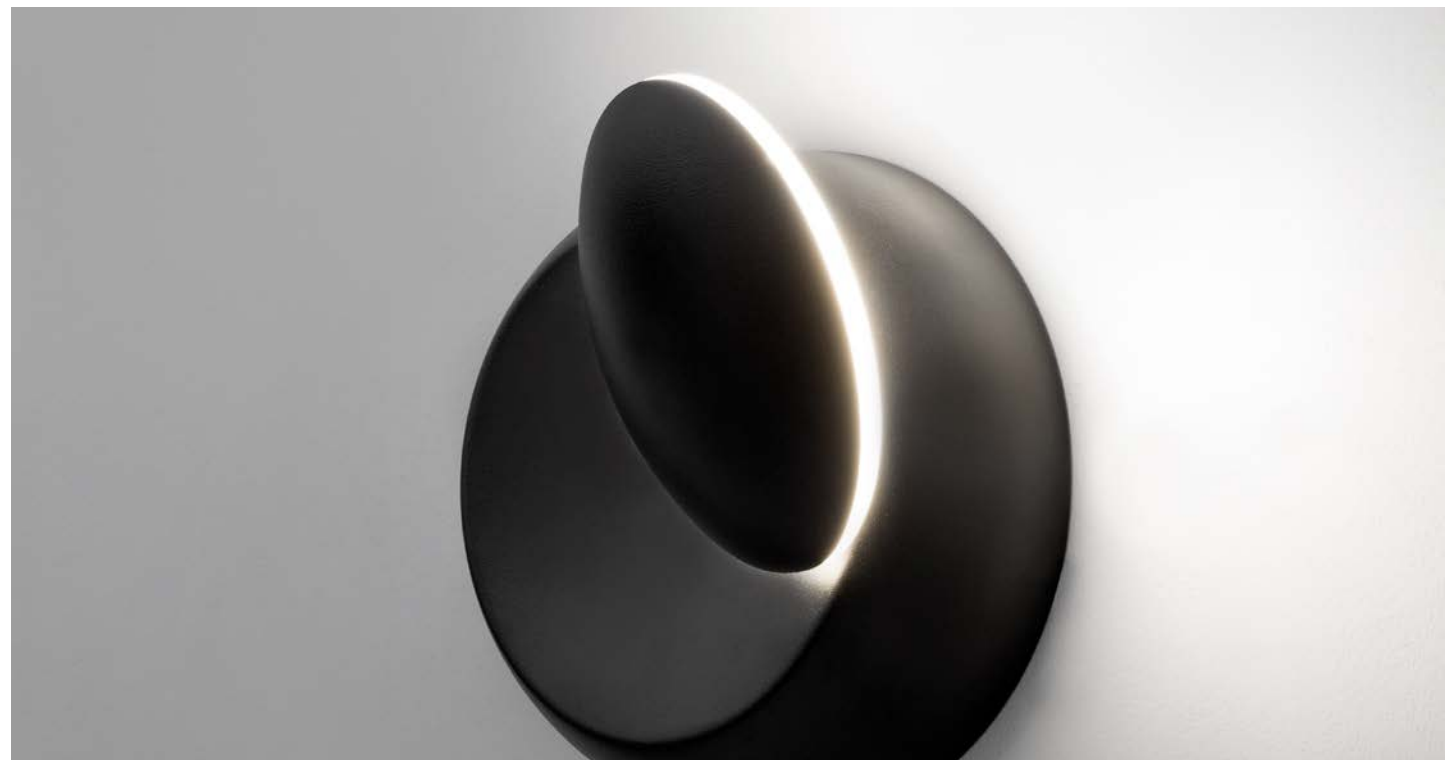

AUSTIN - 9001704

White Aluminium
Adjustable
LED 6 Watt 230 Volt
420Lm 3000K IP20
L: 16 W: 5.2 H: 16 cm

AUSTIN - 9001705

White Aluminium
Adjustable
LED 6 Watt 230 Volt
420Lm 3000K IP20
D: 16 W: 5.2 H: 16 cm