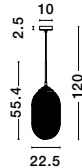

ATHENA - 9119110

Smoky Gray Glass
Matt Black Metal
LED E27 1x12 Watt 230 Volt
IP20 Bulb Excluded
D: 22.5 H: 55.4 H₂: 120 cm