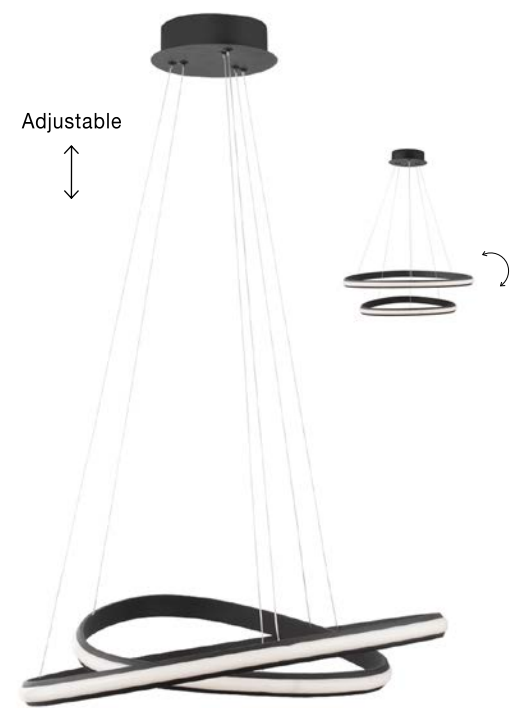

ARIES - 9357063

Dimmable

Sandy Black Aluminium
& Acrylic
LED 48 Watt 230 Volt
2363Lm 3000K IP20
D: 59 H: 120 cm