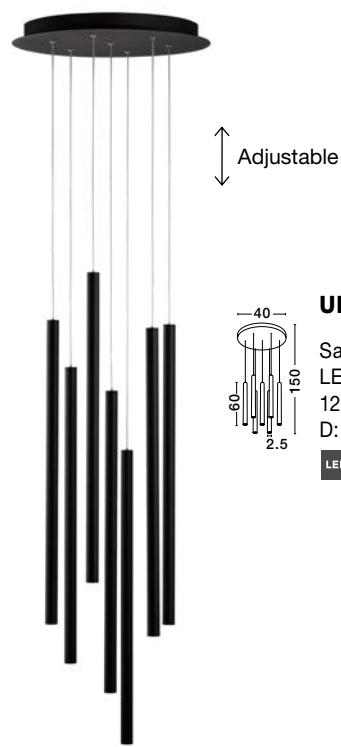

Adjustable

ULTRATHIN - 9184024

Sandy Black Aluminium
LED 7x3 Watt 230 Volt
1260Lm 3000K IP20
D: 40 H: 150 cm