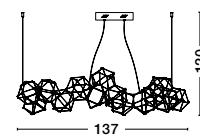

**NEBULA - 9186814**

Gold Metal  
LED 67.2 Watt 230 Volt  
4704Lm 3000K IP20  
L: 137 W: 54 H: 120 cm

**NEBULA - 9186807**

Gold Metal  
LED 33.6 Watt 230 Volt  
2352Lm 3000K IP20  
L: 94.5 W: 32.5 H: 120 cm