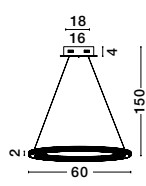

CILION - 9011138

Dimmable
Brass Gold Aluminium
& Acrylic
LED 48 Watt 230 Volt
3264Lm 2935K IP20
D: 60 H: 150 cm