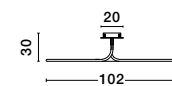

FUNGO - 9357086

Dimmable

Gold Leaf Aluminium & Acrylic
LED 47 Watt 230 Volt
2630Lm 3000K IP20
D: 102 H: 30 cm

FUNGO - 9357085

Dimmable

Chrome Aluminium & Acrylic
LED 47 Watt 230 Volt
2630Lm 3000K IP20
D: 102 H: 30 cm

FUNGO - 9357087

Dimmable

Sandy White Aluminium & Acrylic
LED 47 Watt 230 Volt
2630Lm 3000K IP20
D: 102 H: 30 cm