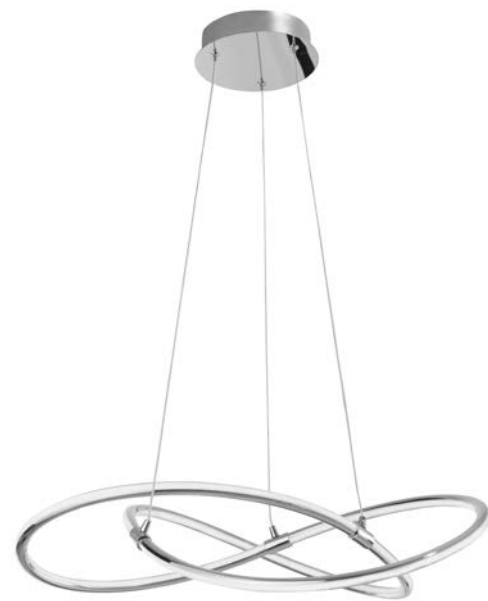

**VALLERTI - 81008601**  
 Chrome Aluminium & Acrylic  
 LED 31 Watt 230 Volt  
 2200Lm 3000K IP20  
 D: 50 H: 120 cm

**MARTINO - 8101241**

Chrome Aluminium & Acrylic  
LED 33 Watt 230 Volt  
2150Lm 3000K IP20  
L: 99 W: 29 H: 120 cm