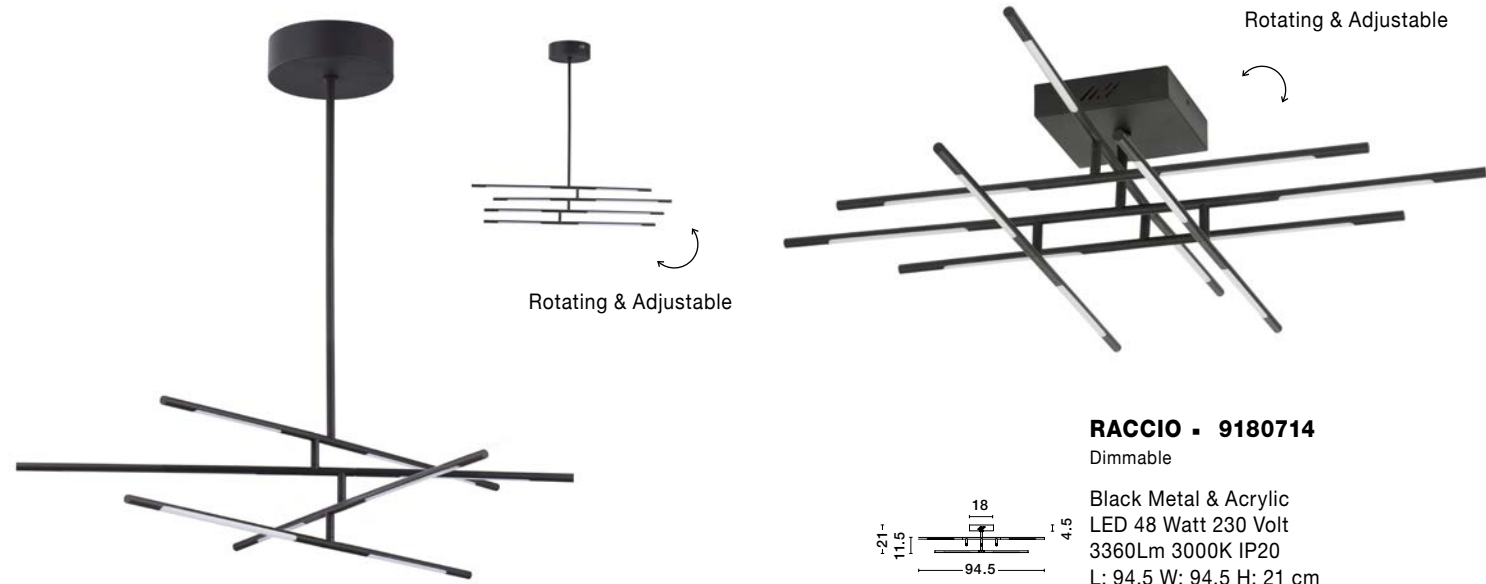

Rotating & Adjustable

**RACCIO - 9180781**  
Dimmable  
Brass Gold Metal & Acrylic  
LED 40 Watt 230 Volt  
2800Lm 3000K IP20  
L: 84 W: 80 H: 81 cm

Rotating & Adjustable

**RACCIO - 9180713**  
Dimmable  
Brass Gold Metal & Acrylic  
LED 48 Watt 230 Volt  
3360Lm 3000K IP20  
L: 94.5 W: 94.5 H: 21 cm

Rotating & Adjustable

**RACCIO - 9180722**  
Brass Gold Metal & Acrylic  
LED 9.2 Watt 230 Volt  
560Lm 3000K IP20  
L: 74 W: 12 H: 14 cm

Rotating & Adjustable

**RACCIO - 9180725**  
Brass Gold Metal & Acrylic  
LED 6.8 Watt 230 Volt  
280Lm 3000K IP20  
L: 36.5 W: 12 H: 40 cm

**RACCIO - 9180714**

Dimmable

Black Metal & Acrylic  
LED 48 Watt 230 Volt  
3360Lm 3000K IP20  
L: 94.5 W: 94.5 H: 21 cm

**RACCIO - 9180780**

Dimmable

Black Metal & Acrylic  
LED 40 Watt 230 Volt  
2800Lm 3000K IP20  
L: 84 W: 80 H: 81 cm

Rotating  
& Adjustable

**RACCIO - 9180712**

Black Metal & Acrylic  
LED 4.6 Watt 230 Volt  
280Lm 3000K IP20  
L: 6 W: 12 H: 37 cm

**RACCIO - 9180727**

Black Metal & Acrylic  
LED 17.3 Watt 230 Volt  
1211Lm 3000K IP20  
L: 18 H: 140 cm