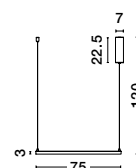

ETERNA - 9990734

Dimmable
Sandy Black Aluminium & Acrylic
LED 40 Watt 230 Volt
3000Lm 3000K IP20
L: 75 H: 120 cm