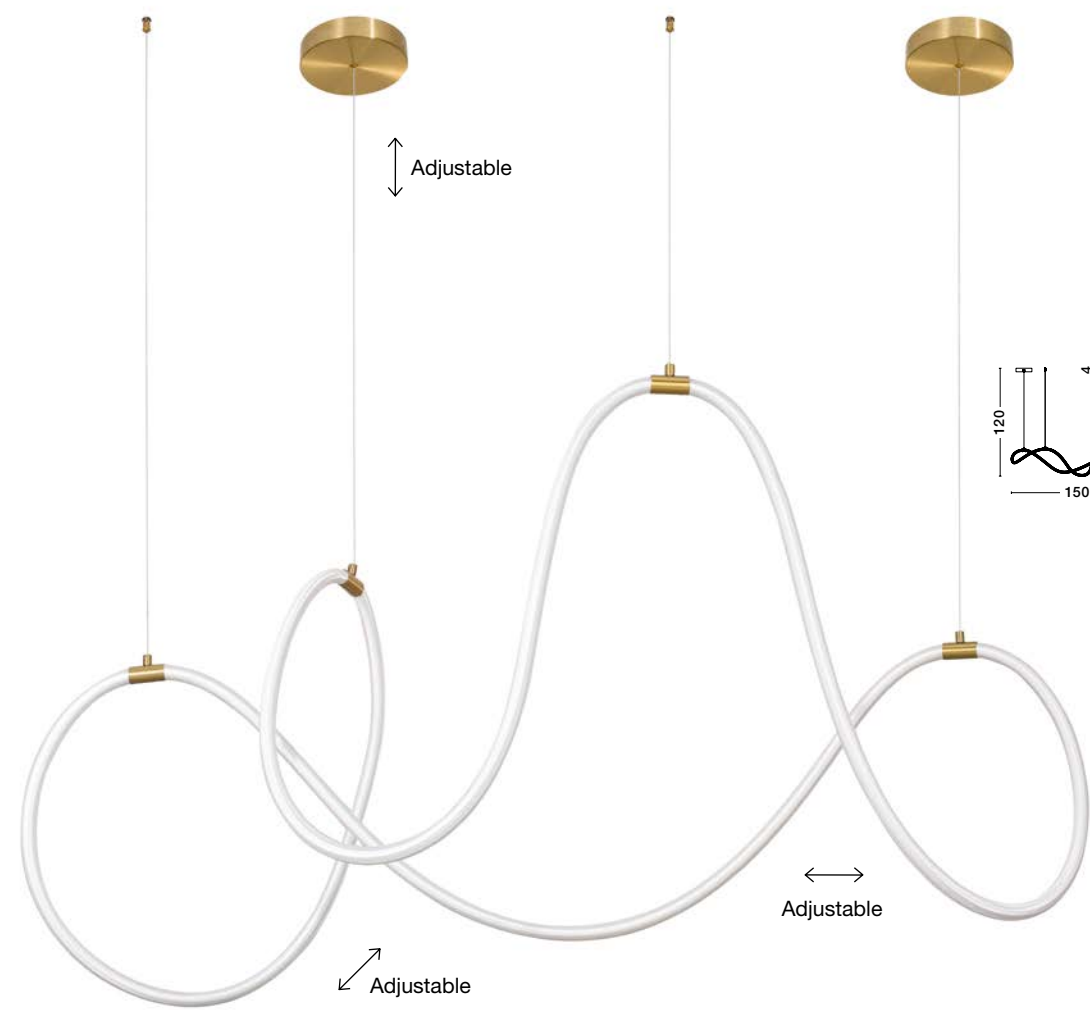

**ESIL - 9118514**

Clear Glass  
Brass Gold Aluminium  
LED 4 Watt 230 Volt  
245Lm 3000K IP20  
D: 16 W: 10.7 H: 16 cm

**ESIL - 9118528**

Clear Glass  
Brass Gold Aluminium  
LED 8 Watt 230 Volt  
536Lm 3000K IP20  
D: 20 W: 11.2 H: 20 cm

**CERELIA - 9082093**

Dimmable

Brass Gold Metal  
& Fiber braided Silicone Tube

LED 57 Watt 230 Volt

3189Lm 3000K IP20

L: 150 W: 60 H: 120 cm

**CERELIA - 9082091**

Brass Gold Metal  
& Fiber braided Silicone Tube