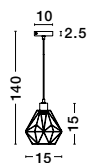

ISABELLA - 8801501

Black Metal
Black Fabric Wire
LED E27 1x12 Watt 230 Volt
IP20 Bulb Excluded
D: 15 H1: 15 H2: 140 cm