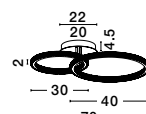

CILION - 9011137

Dimmable
Brass Gold Aluminium
& Acrylic
LED 48 Watt 230 Volt
3036Lm 2928K IP20
D: 30 D2: 40 W: 40 H: 13 cm