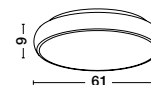

GAP - 8100985

White Aluminium
Acrylic Diffuser
LED 62 Watt 230 Volt
3720Lm 3000K IP20
D: 61 H: 9 cm