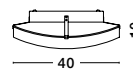

GL 6003021

GL 6003031

**QUALE - 600302**

White Satinated Glass  
Chrome Metal  
LED E27 2x12 Watt 230 Volt  
IP20 Bulb Excluded  
L: 40 W: 40 H: 10 cm

**QUALE - 600303**

White Satinated Glass  
Chrome Metal  
LED E27 3x12 Watt 230 Volt  
IP20 Bulb Excluded  
L: 50 W: 50 H: 12 cm