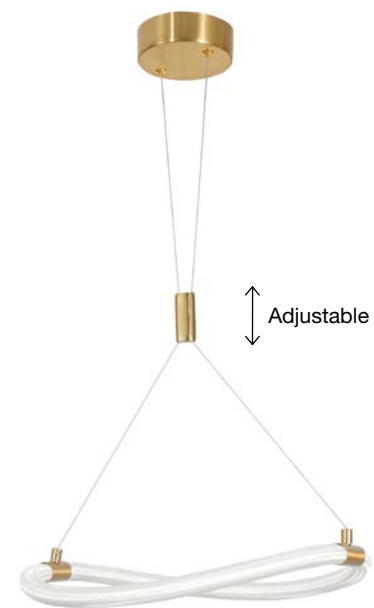

**CERELIA - 9082093**

Dimmable

Brass Gold Metal  
& Fiber braided Silicone Tube

LED 57 Watt 230 Volt

3189Lm 3000K IP20

L: 150 W: 60 H: 120 cm

**CERELIA - 9082091**

Brass Gold Metal  
& Fiber braided Silicone Tube

LED 29.5 Watt 230 Volt

1861Lm 3000K IP20

D: 35 W: 18 H: 50 cm

**CERELIA - 9082094**

Brass Gold Metal  
& Fiber braided Silicone Tube  
LED 15 Watt 230 Volt  
1160Lm 3000K IP20  
D: 40 H: 120 cm

**CERELIA - 9082092**

Dimmable  
Brass Gold Metal  
& Fiber braided Silicone Tube  
LED 34 Watt 230 Volt  
2271Lm 3000K IP20  
D: 60 H: 120 cm

**CERELIA - 9082095**

Brass Gold Metal  
& Fiber braided Silicone Tube  
LED 17.7 Watt 230 Volt  
1146Lm 3000K IP20  
L: 65 H: 30 cm