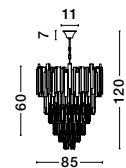

CR 810917181  
 CR 810917182  
 CR 810917183

CRY 90501201

CRY 90501202

**GRANE . 9050120**

Gold Metal & Crystal  
LED E14 20x5 Watt 230 Volt  
IP20 Bulb Excluded  
D: 85 H: 60 H<sub>z</sub>: 120 cm

CRY 91812002