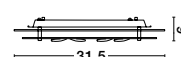

VEDERE . 697001

White Glass & Crystal
Chrome Metal
LED E27 2x12 Watt 230 Volt
IP20 Bulb Excluded
D: 31.5 H: 6 cm