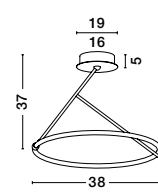

JANUS - 9892161
Dimmable
Sandy Black Aluminium
& Acrylic
LED 30 Watt 230 Volt
2700Lm 3000K IP20
D: 59.5 W: 59.5 H: 45 cm