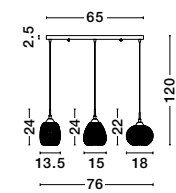

VARIO - 9191543
Clear Glass
& Satin Gold Metal
LED E27 3x12 Watt 230 Volt
IP20 Bulb Excluded
L: 76 W: 18 H: 120 cm