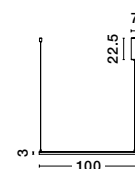

ETERNA - 9990732

Dimmable
Sandy Black Aluminium & Acrylic
LED 50 Watt 230 Volt
3818Lm 3000K IP20
L: 100 H: 120 cm