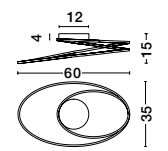

VIARREGIO - 8101204

White Aluminium & Acrylic
LED 28 Watt 230 Volt
1950Lm 3000K IP20
L: 60 W: 35 H: 15 cm