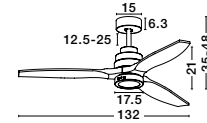

DC motor

SABAL - 5231401