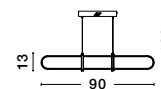

ARTE - 9113121
Dimmable

Matt Black Aluminium
& Acrylic
LED 31.2 Watt 230 Volt
2142Lm 3000K IP20
L: 90 H1: 13 H2: 120 cm