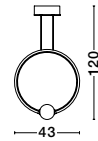

CELIA - 9820604
Dimmable