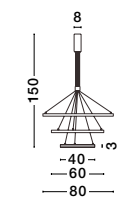

EMPATIA - 9173108

Dimmable
Sandy Black Aluminium & Acrylic
LED 108 Watt 230 Volt
7560Lm 3000K IP20
D: 80 D₂: 60 D₃: 40 H: 150 cm