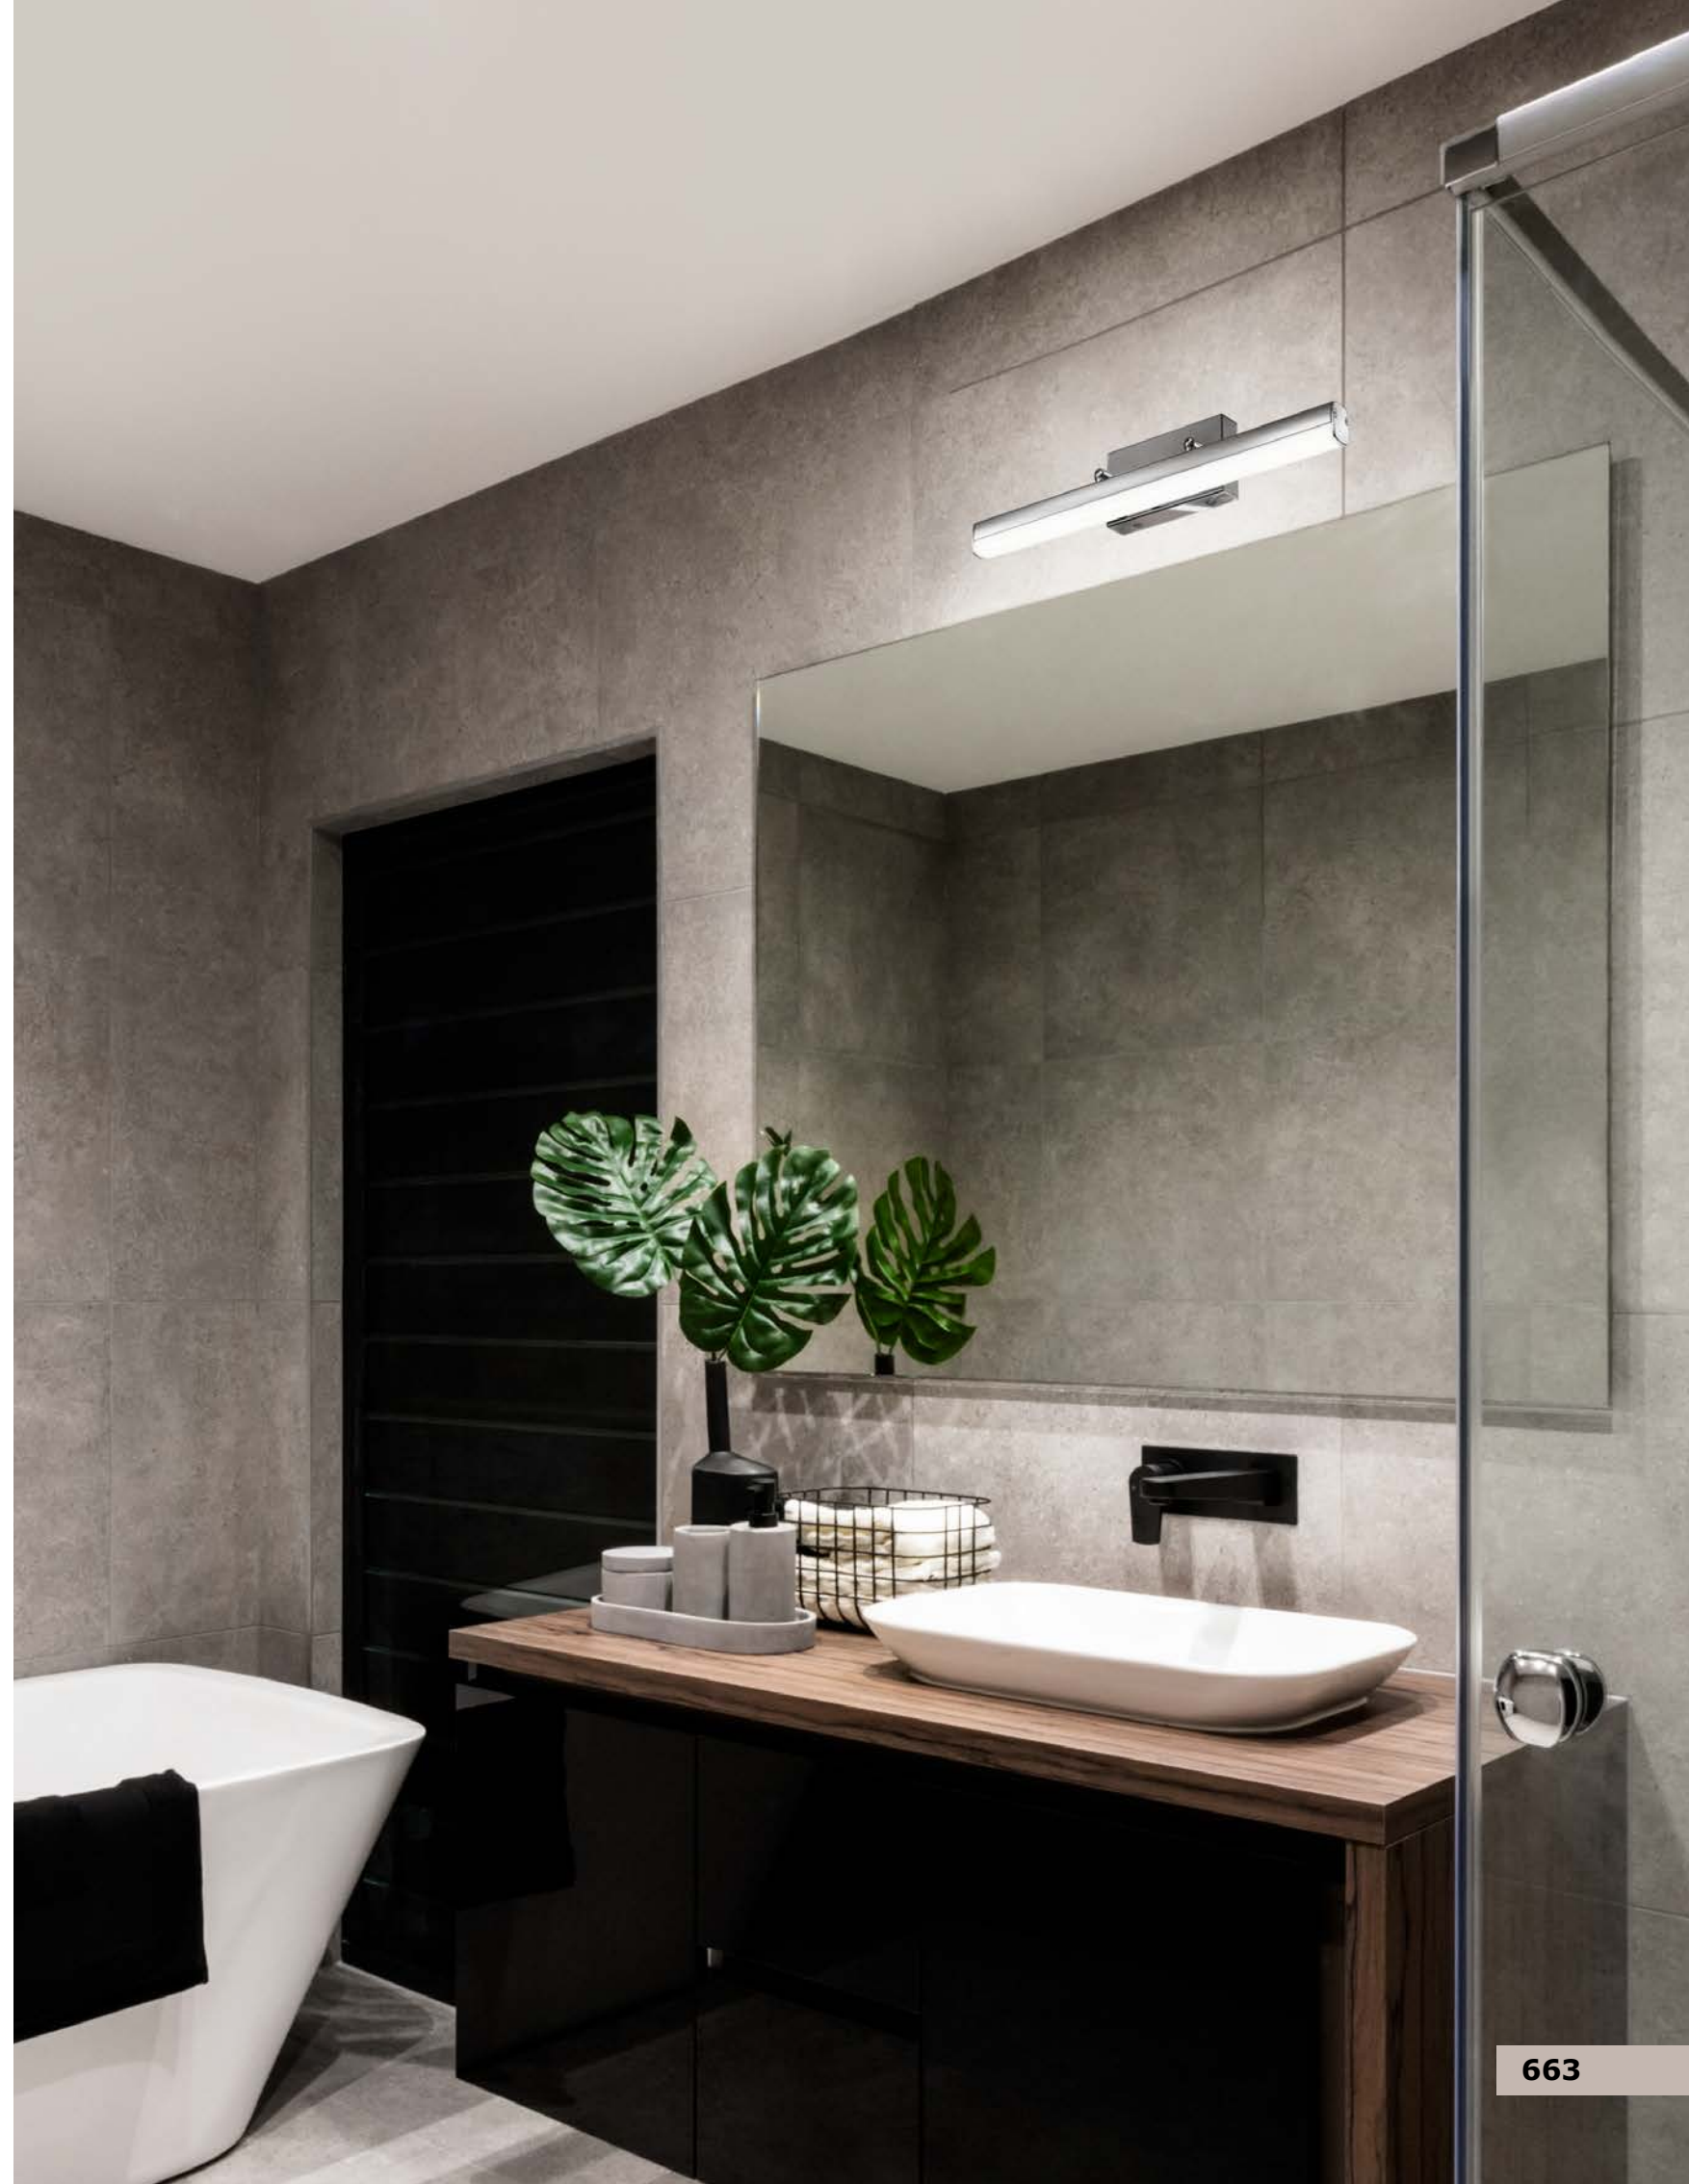

IP44

MODENA - 787001

Chrome Aluminium & Acrylic
LED 12 Watt 230 Volt
874Lm 3000K IP44
L: 49 W1: 3 W2: 9 H: 6.5 cm

MODENA - 9870020

Satin Nickel & Acrylic
LED 12 Watt 230 Volt
874Lm 3000K IP44
L: 49 W1: 2 H: 6.5 cm

MODENA - 787002

Chrome Aluminium & Acrylic
LED 18 Watt 230 Volt
1513Lm 3000K IP44
L: 63 W1: 3 W2: 9 H: 7.5 cm

MODENA - 787003

Chrome Aluminium & Acrylic
LED 12 Watt 230 Volt
874Lm 3000K IP44
L: 49 W1: 3 W2: 7.5 H: 6.5 cm

MODENA - 787004

Chrome Aluminium & Acrylic
LED 18 Watt 230 Volt
1513Lm 3000K IP44
L: 63 W1: 3 W2: 7.5 H: 7.5 cm

VANESE - 787005

Chrome Aluminium & Acrylic
LED 12 Watt 230 Volt
1174Lm 3000K IP44
L: 49 W1: 3 W2: 7.5 H: 6.5 cm

VANESE - 787006

Chrome Aluminium & Acrylic
LED 18 Watt 230 Volt
1922Lm 3000K IP44
L: 63 W1: 3 W2: 7.5 H: 7.5 cm