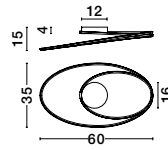

VIARREGIO - 9500710

Matt Black Aluminium & Acrylic
LED 28 Watt 230 Volt
1950Lm 3000K IP20
D: 60 W: 35 H: 15 cm