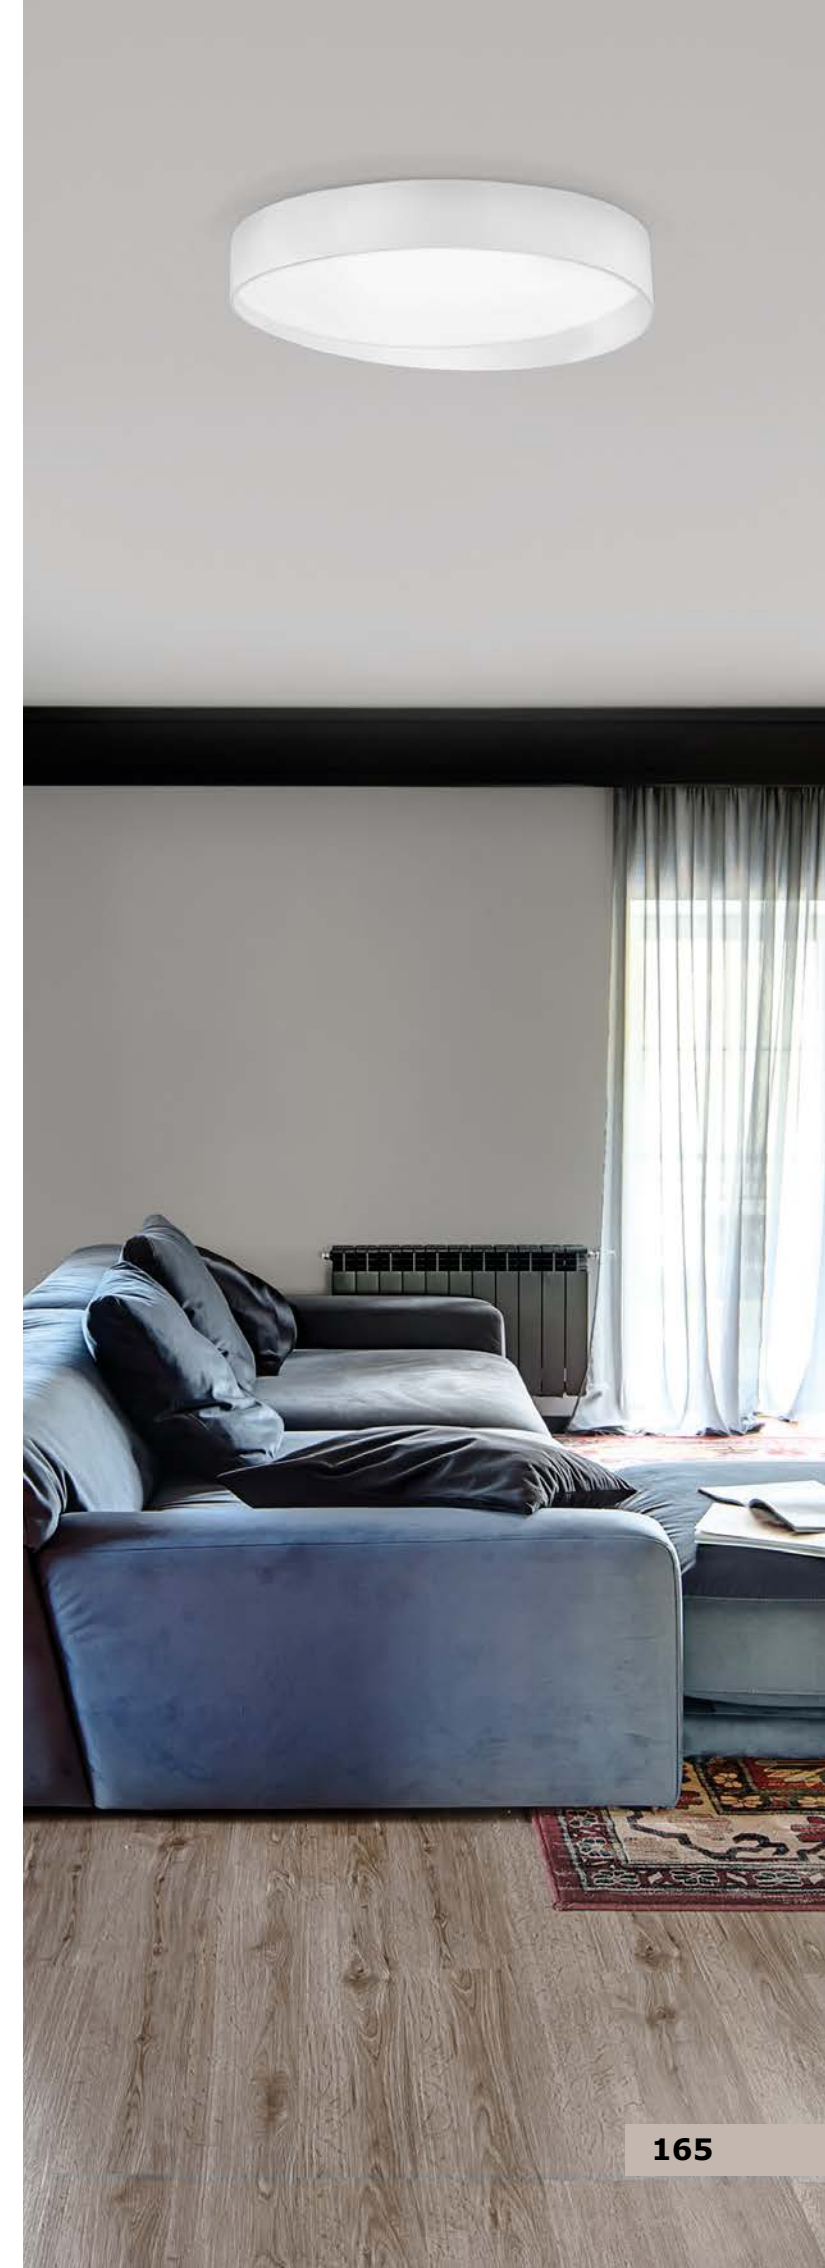

GL 614716031

**ONDA - 61471603**

White Iron & Glass  
LED 95 Watt 230 Volt  
3400Lm 3000K IP20  
D: 75 H: 12.5 cm

ET 710450031

**FANO - 71045003**

White Aluminium  
Acrylic Diffuser  
LED 87 Watt 230 Volt  
5220Lm 3000K IP20  
D: 80 H1: 11.5 H2: 15.5 cm