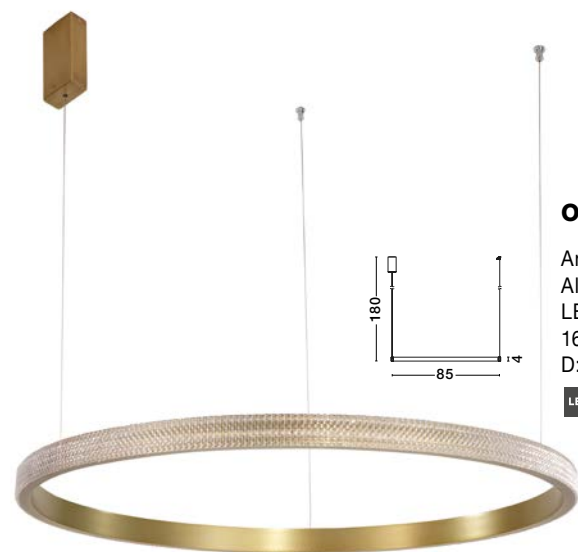

**VEGAS - 86016807**

Antique Brass  
Aluminium & Acrylic  
LED 23 Watt 230 Volt  
1265Lm 3000K IP20  
D: 65 H: 180 cm

**VEGAS - 86016808**

Antique Brass  
Aluminium & Acrylic  
LED 18 Watt 230 Volt  
1020Lm 3000K IP20  
D: 45 H: 180 cm

**ORLANDO - 86016801**

Antique Brass  
Aluminium & Acrylic  
LED 35 Watt 230 Volt  
1900Lm 3000K IP20  
D: 108 H: 180 cm

**ORLANDO - 86016803**

Antique Brass  
Aluminium & Acrylic  
LED 23 Watt 230 Volt  
1265Lm 3000K IP20  
D: 65 H: 180 cm