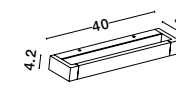

**EDGAR - 9086020**  
Dimmable

Sand White Aluminium  
& Acrylic  
LED 35 Watt 230 Volt  
2400Lm 3000K IP20  
L: 91 W: 26 H: 36 cm

Rotating

**LINE - 9117312**

Sandy White Aluminium  
& Acrylic  
LED 12 Watt 230 Volt  
Lm 3000K IP20  
L: 40 W: 9 H: 4.2 cm