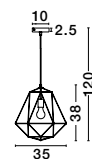

PIETRA - 672802

Copper Metal
LED E27 1x12 Watt 230 Volt
IP20 Bulb Excluded
D: 35 H: 38 H2: 120 cm