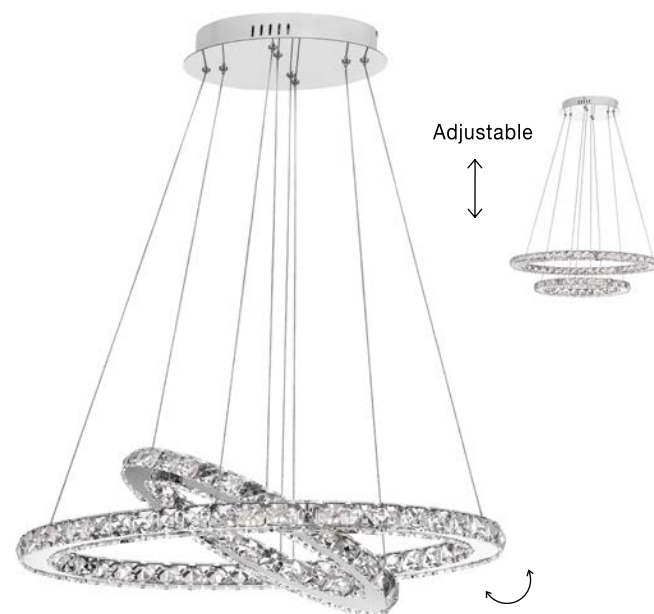

**CELINE - 7403001**

Chrome Aluminium  
& Crystal Adjustable  
LED 40 Watt 230 Volt  
2400Lm 3500K IP20  
L: 64 W: 44 H: 120 cm

**QUENTIN - 9172518**

Chrome Aluminium  
K9 Crystal  
Adjustable  
LED 60 Watt 230 Volt  
3600Lm 3500K IP20  
L: 70 H: 120 cm