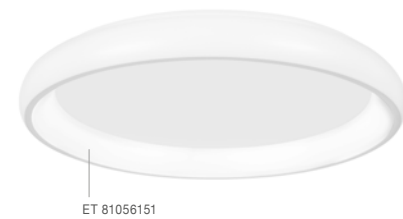

**ALBI - 8105603 D**

Dimmable

Sandy White Aluminium & Acrylic  
LED 80 Watt 230 Volt  
4000Lm 3000K IP20  
D: 81 H: 120 cm

ET 81056151

**ALBI - 8105605 D**

Dimmable

White Aluminium & Acrylic  
LED 32 Watt 230 Volt  
1760Lm 3000K IP20  
D: 41 H: 8.5 cm