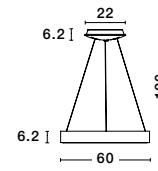

ET 94530431

**RANDO SMART**  
OUR INTELLIGENT  
RANDO

ET 94530431

**RANDO SMART . 9853044**  
Dimmable - CTC - Wireless

Sandy Black Aluminium  
& Acrylic  
LED 50 Watt 230 Volt  
3250Lm 3000K - 4000K IP20  
D: 60 H: 120 cm