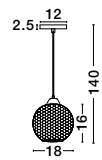

VIENTI - 8103995

Black Metal
Blue Glass
LED E27 1x12 Watt 230 Volt
IP20 Bulb Excluded
D: 18 H1: 16 H2: 140 cm